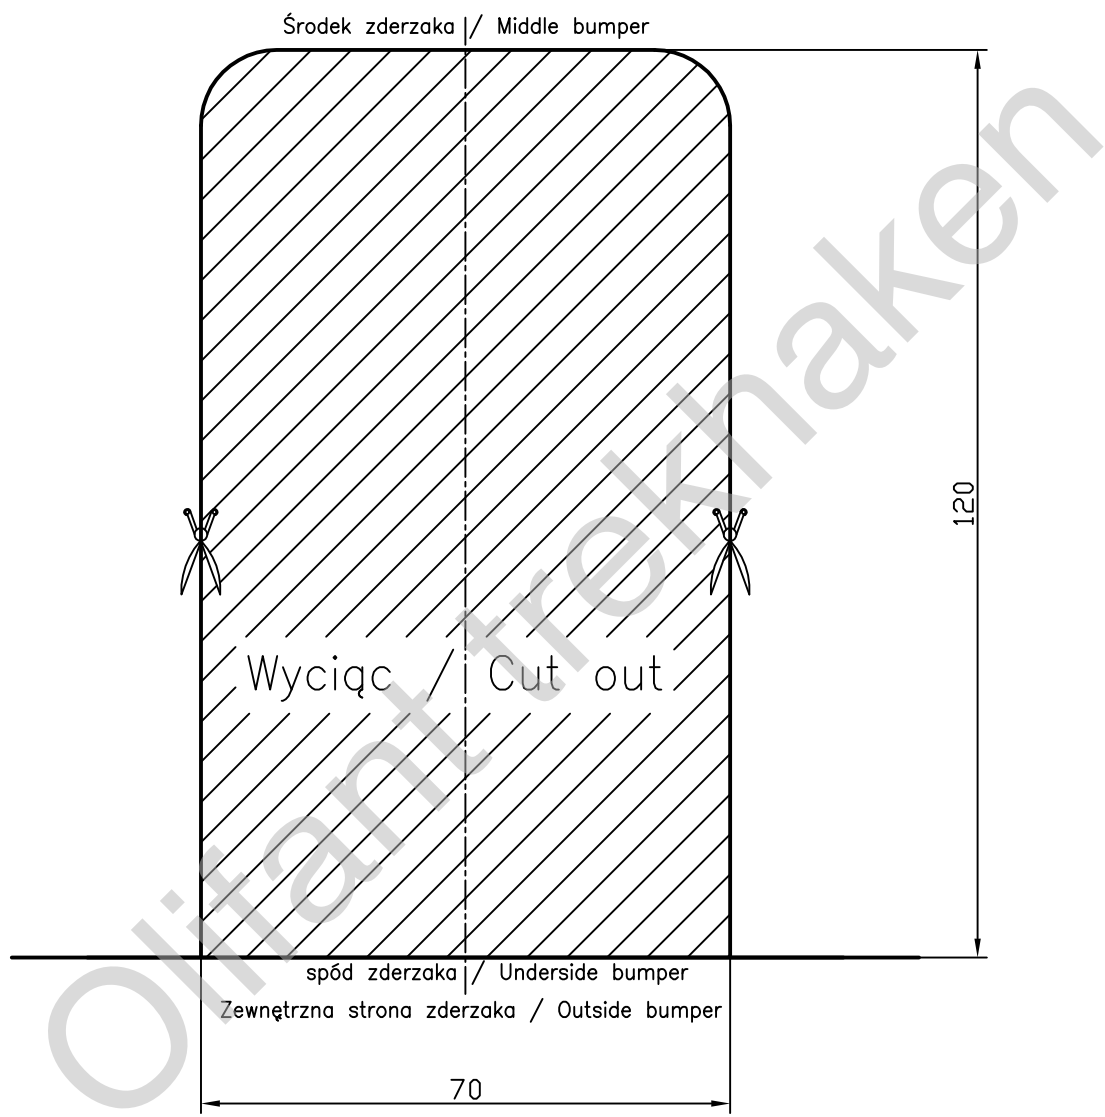

Olifant trekhaken

8A

Szablon do wycinania zderzaka / Cutting pattern
Audi Q7 (2006 -)
A-092

Data.....

Podpis.....

9A

Szablon do wycinania zderzaka / Cutting pattern
VW Touareg / Porsche Cayenne (2002 -)
A-092