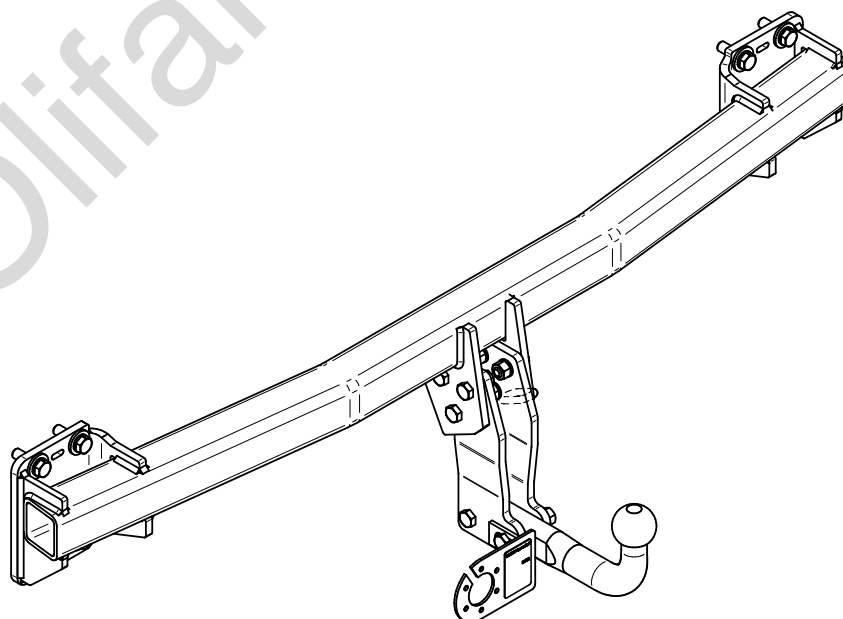

Audi Q7 (2006 - 2015)
Porsche Cayenne I (11/2002 - 2010)
Porsche Cayenne II (2010 - →)
VW Touareg I (11/2002 - 2010)
VW Touareg II (+R-Line) (2010 - →)

A-092

- PL** **Zaczepek Kulowy** Instrukcja montażu i eksploatacji
- GB** **Tow bar** Installation and operating instructions
- D** **Die Anhängerkupplung** Montage- und Gebrauchsanleitung
- ES** **Gancho de remolque** Las instrucciones de instalación y de operación
- RU** **Фаркоп** Инструкция по установке и эксплуатации ТСУ
- FR** **Attelage** Notice de montage et d'utilisation
- IT** **Gancio traino** Istruzioni di montaggio
- CZ** **Tažné zařízení** Návod na montáž a použití
- RO** **Cârlig de remorcare** Instrucția de montaj și exploatare
- SE** **Dragkulan** Monterings- och bruksanvisningar.

Typ: A-092
 A50-X
 E20 55R-02 6212
 D = 16,3 kN
 S = 140 kg

1		x1
2		x1
3		x1
4		x1
5		x1

6		Ø30/Ø12,5x3	x8
7		M12x35 (PN/M-82105) (8.8)	x6
8		M12x70 (PN/M-82101) (8.8)	x2
9		M12x1,5x40 (PN/M-82105) (8.8)	x8
10		M14x1,5x40 (PN/M-82105) (8.8)	x8
11		Ø12,2	x16
12		Ø14,2	x8
13		Ø13,0	x2
14		Ø15,0	x8
15		M12 (8)	x8