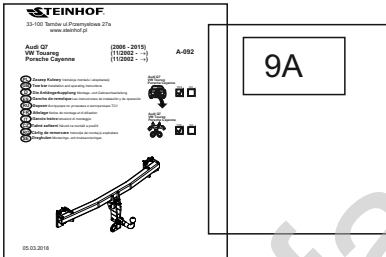

9

VW Touareg
Porsche Cayenne