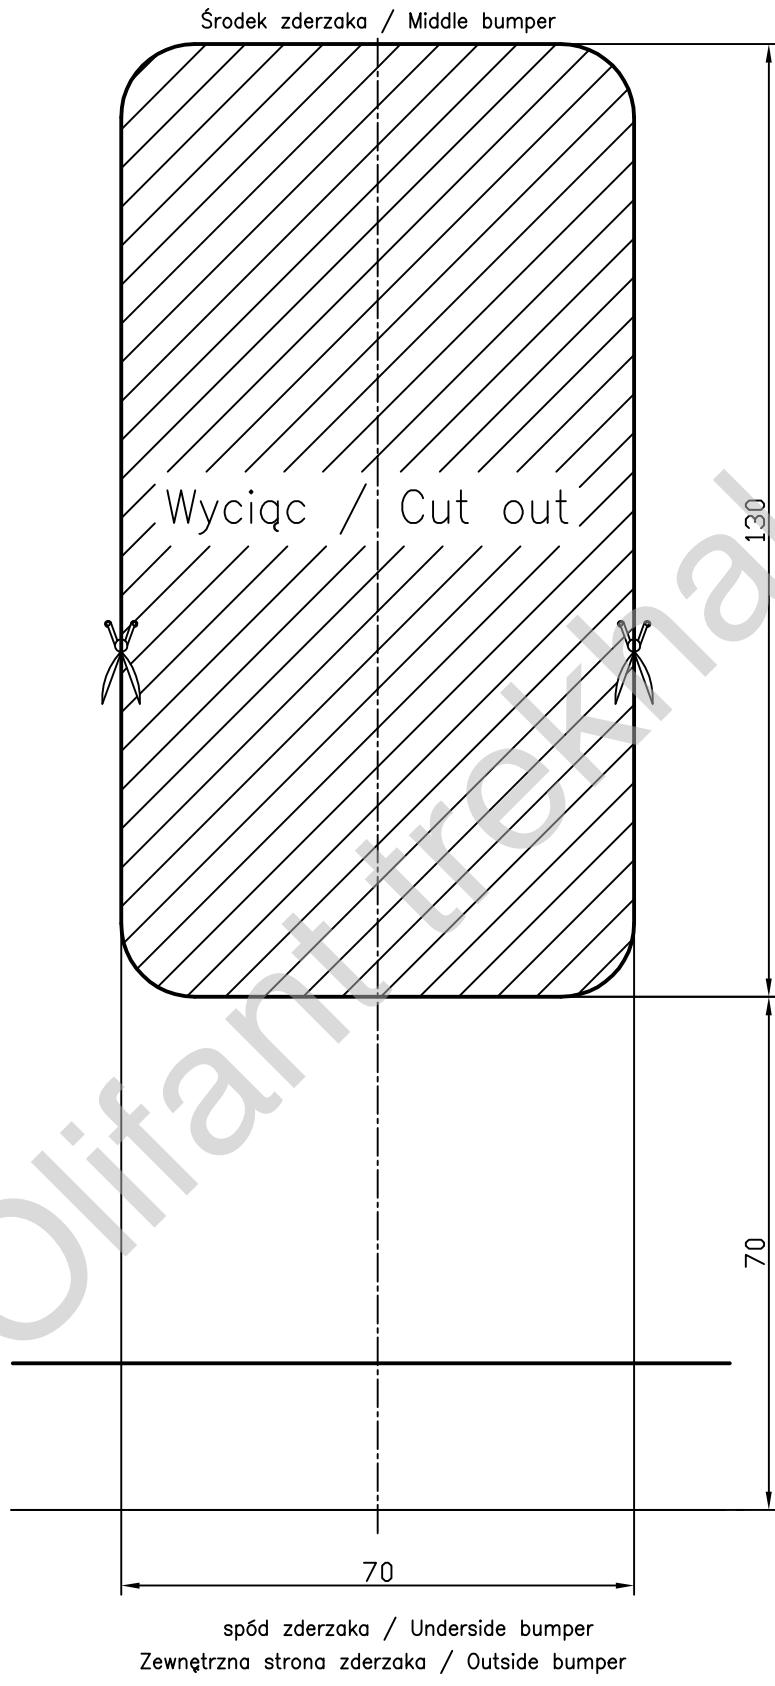

8A

Szablon do wycinania zderzaka / Cutting pattern
Audi Q7 (2006 -)
A-092

Data.....

Podpis.....