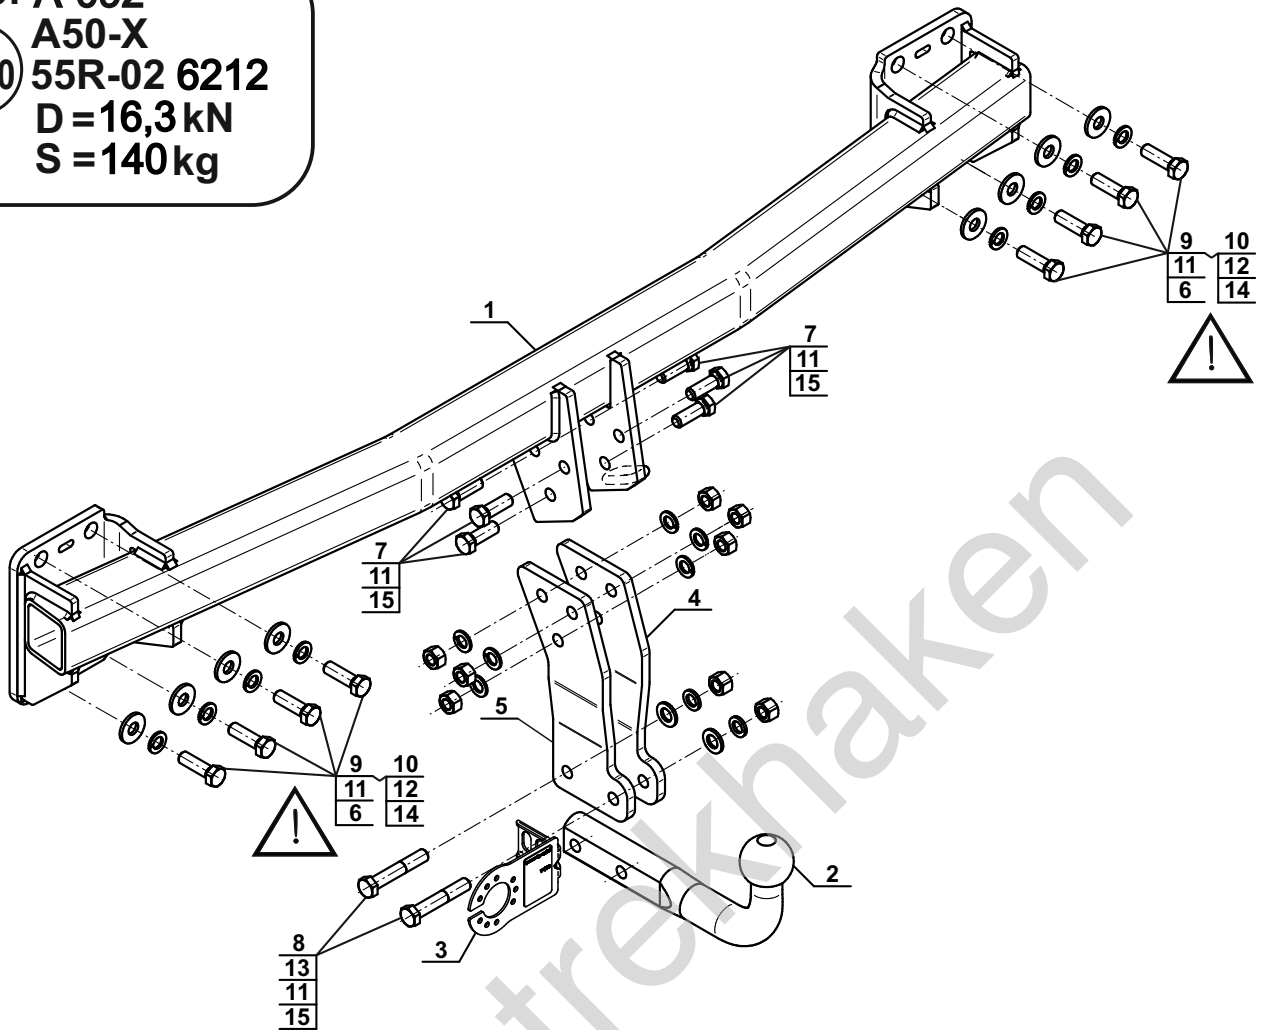

Audi Q7 (2006 - 2015)
Porsche Cayenne I (11/2002 - 2010)
Porsche Cayenne II (2010 - →)
VW Touareg I (11/2002 - 2010)
VW Touareg II (+R-Line) (2010 - →)

A-092

- PL** **Zaczepek Kulowy** Instrukcja montażu i eksploatacji
- GB** **Tow bar** Installation and operating instructions
- D** **Die Anhängerkupplung** Montage- und Gebrauchsanleitung
- ES** **Gancho de remolque** Las instrucciones de instalación y de operación
- RU** **Фаркоп** Инструкция по установке и эксплуатации ТСУ
- FR** **Attelage** Notice de montage et d'utilisation
- IT** **Gancio traino** Istruzioni di montaggio
- CZ** **Tažné zařízení** Návod na montáž a použití
- RO** **Cârlig de remorcare** Instrucția de montaj și exploatare
- SE** **Dragkulan** Monterings- och bruksanvisningar.

Typ: A-092
 A50-X
 E20 55R-02 6212
 D = 16,3 kN
 S = 140 kg

1		x1
2		x1
3		x1
4		x1
5		x1

6		Ø30/Ø12,5x3	x8
7		M12x35 (PN/M-82105) (8.8)	x6
8		M12x70 (PN/M-82101) (8.8)	x2
9		M12x1,5x40 (PN/M-82105) (8.8)	x8
10		M14x1,5x40 (PN/M-82105) (8.8)	x8
11		Ø12,2	x16
12		Ø14,2	x8
13		Ø13,0	x2
14		Ø15,0	x8
15		M12 (8)	x8

Olifant trekhaken

8A

Szablon do wycinania zderzaka / Cutting pattern
Audi Q7 (2006 -)
A-092

Data.....

Podpis.....

9A

Szablon do wycinania zderzaka / Cutting pattern
VW Touareg / Porsche Cayenne (2002 -)
A-092