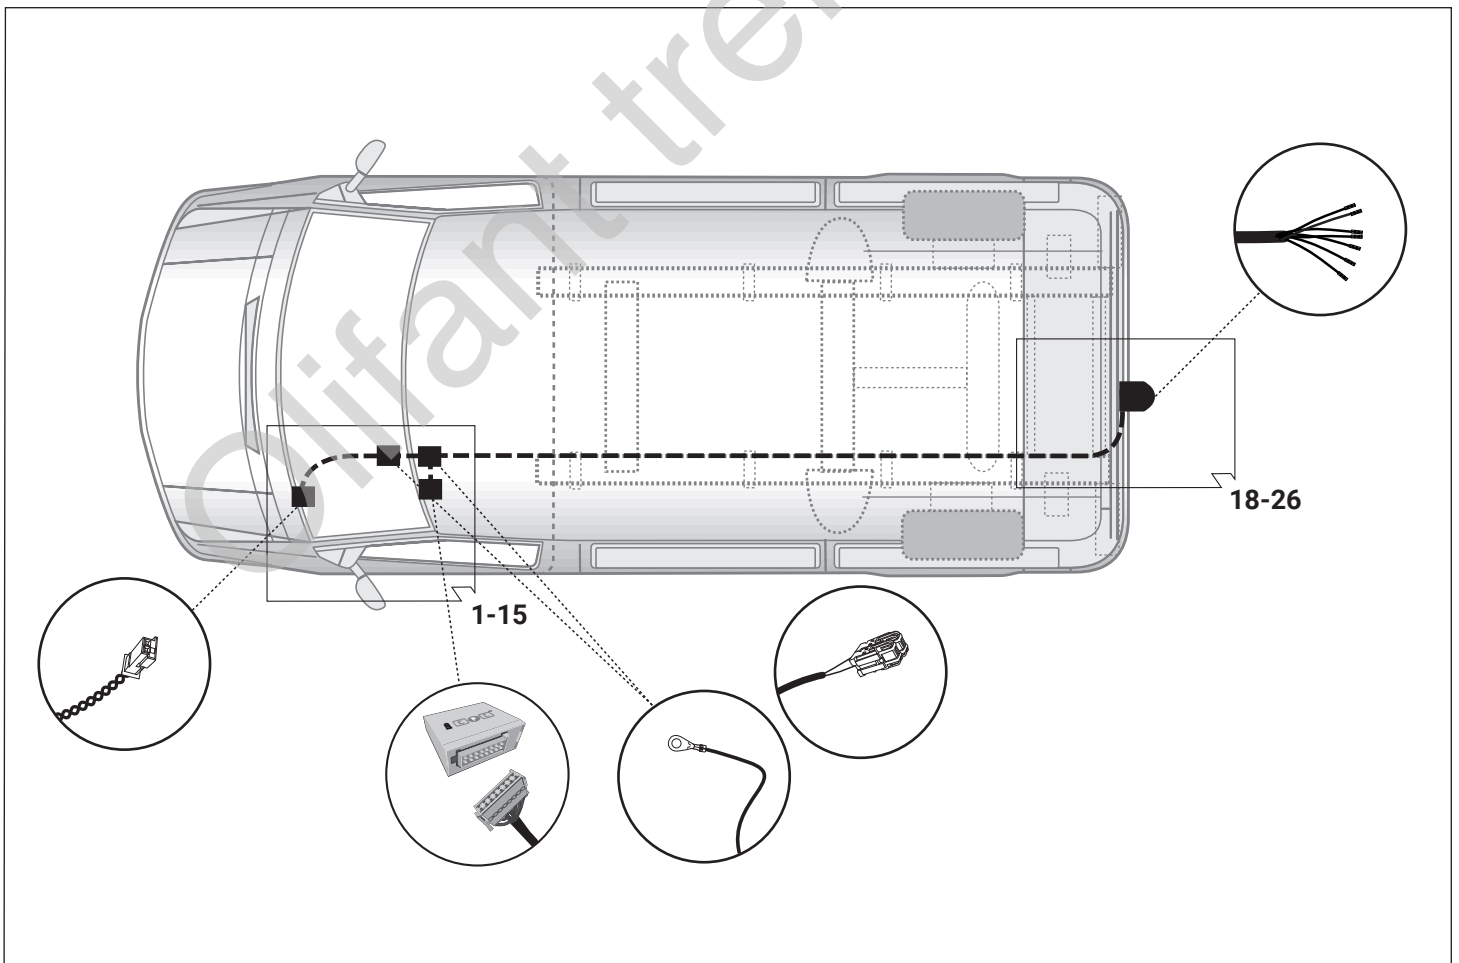

GB

Product overview
Electric wiring kit for towbars / 7-pin / 12 Volt / ISO 1724

F

Aperçu des produits
Faisceau pour attelage / 7 broches / 12 Volt / ISO 1724

I

Cerrellata dei prodotti
Cablaggio elettrico per ganci di traino / 7 poli / 12 Volt / ISO 1724

E

Descripción del producto
Kits eléctricos para enganches de remolques / 7 pins / 12 Volt / ISO 1724

NL

Productoverzicht
Elektro-inbouwset voor aanhangerkoppeling / 7-polig / 12 Volt / ISO 1724

9

10

11

12