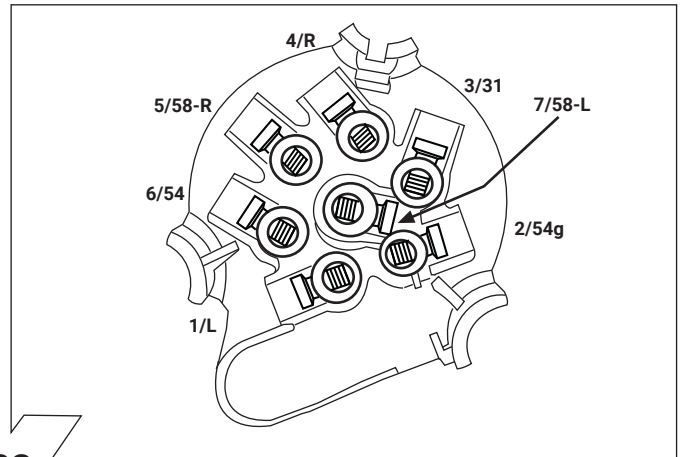

ISO 1724				
Belegung der Steckdose / Maximale Ausgangsleistung Socket configuration / Maximum power output Correspondance des contacts de la prise / Puissance de sortie maximale Abbinamento della presa / Uscita di alimentazione massima Indeling van de stekkerdoos / maximaal uitgangsvermogen				
	1/L	BK/WT	21W	
	2	WT	42W	
	3/31	BR		
	4/R	BK/GN	21W	
	5/58-R	GY/RD	52W	
	6/54	BK/RD	63W	
	7/58-L	GY/BK	52W	

22

23