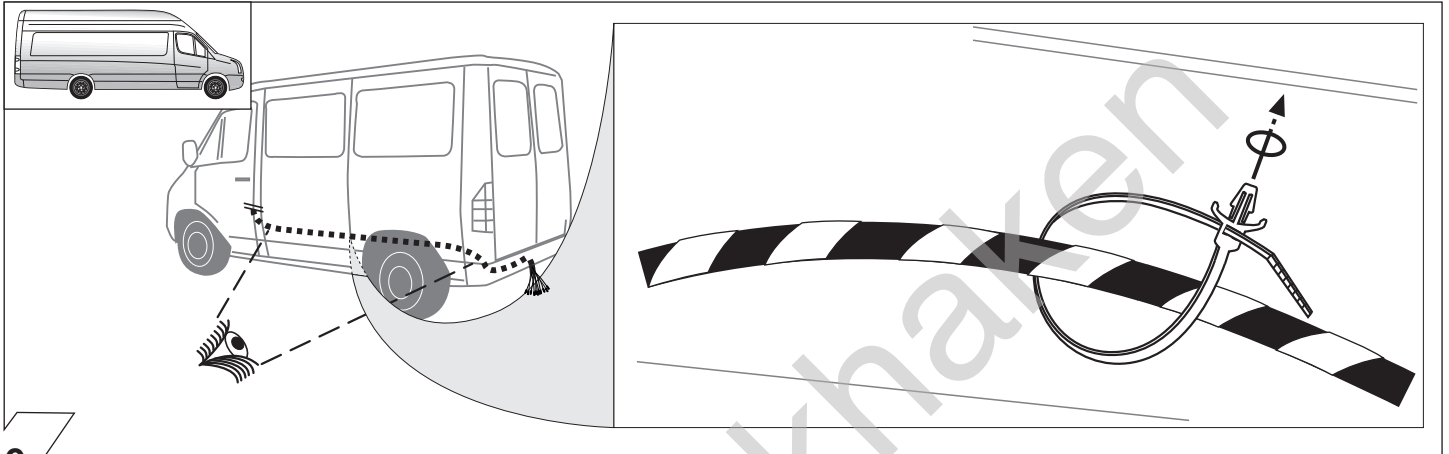

18

19

	GB	D	E	F	I	P	NL	DK	N	S	FIN	CZ	H	PL
BK	Black	Schwarz	Negro	Noir	Nero	Preto	Zwart	Sort	Svart	Svart	Musta	Černá	Fekete	Czarny
RD	Red	Rot	Rojo	Rouge	Rosso	Vermelho	Rood	Rød	Rød	Röd	Punainen	Červená	Piros	Czerwony
GN	Green	Grün	Verde	Vert	Verde	Verde	Groen	Grøn	Grønt	Grön	Vihreä	Zelená	Zöld	Zielony
OR	Orange	Orange	Naranja	Orange	Arançione	Laranja	Oranje	Orange	Orange	Orange	Oranssi	Oranzová	Narancs	Pomarańczowy
VT	Violet	Violett	Violeta	Violet	Viola	Violeta	Violet	Violet	Fiolett	Violett	Violetti	Fialová	Ibolya	Fioletowy
PK	Pink	Pink	Pink	Rose	Rosa	Cor-de-Rosa	Paars	Pink	Pink	Rosa	Pinkki	Růžová	Rózsaszín	Różowy
BL	Blue	Blau	Azul	Bleu	Blu	Azul	Blauw	Blå	Blått	Blá	Sininen	Modrá	Kék	Niebieski
YL	Yellow	Gelb	Amarillo	Jaune	Giallo	Amarelo	Geel	Gul	Gult	Gul	Keltainen	Zlutá	Sárga	Żółty
WT	White	Weiss	Blanco	Blanc	Bianco	Branco	Wit	Hvid	Hvitt	Vt	Valkoinen	Bílá	Fehér	Biały
BR	Brown	Braun	Marrón	Brun	Marrone	Marrom	Bruin	Brun	Brunt	Brun	Ruskea	Hnědá	Barna	Brazowy
GY	Grey	Grau	Gris	Gris	Grigio	Cinzeno	Grijs	Grå	Grått	Grå	Harmaa	Sedá	Szürke	Szary

20

21