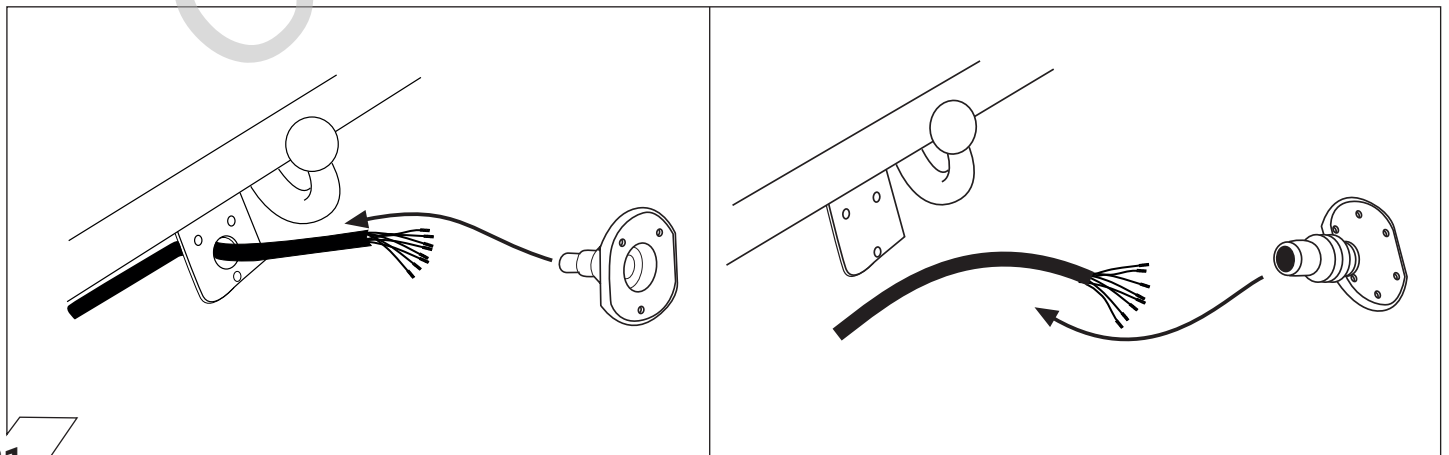

19

	GB	D	E	F	I	P	NL	DK	N	S	FIN	CZ	H	PL
BK	Black	Schwarz	Negro	Noir	Nero	Preto	Zwart	Sort	Svart	Svart	Musta	Černá	Fekete	Czarny
RD	Red	Rot	Rojo	Rouge	Rosso	Vermelho	Rood	Rød	Rød	Röd	Punainen	Červená	Piros	Czerwony
GN	Green	Grün	Verde	Vert	Verde	Verde	Groen	Grøn	Grønt	Grön	Vihreä	Zelená	Zöld	Zielony
OR	Orange	Orange	Naranja	Orange	Arançione	Laranja	Oranje	Orange	Orange	Orange	Oranssi	Oranzová	Narancs	Pomarańczowy
VT	Violet	Violett	Violeta	Violet	Viola	Violeta	Violet	Violet	Fiolett	Violett	Violetti	Fialová	Ibolya	Fioletowy
PK	Pink	Pink	Pink	Rose	Rosa	Cor-de-Rosa	Paars	Pink	Pink	Rosa	Pinkki	Růžová	Rózsaszín	Różowy
BL	Blue	Blau	Azul	Bleu	Blu	Azul	Blauw	Blå	Blått	Blá	Sininen	Modrá	Kék	Niebieski
YL	Yellow	Gelb	Amarillo	Jaune	Giallo	Amarelo	Geel	Gul	Gult	Gul	Keltainen	Zlutá	Sárga	Żółty
WT	White	Weiss	Blanco	Blanc	Bianco	Branco	Wit	Hvid	Hvitt	Vt	Valkoinen	Bílá	Fehér	Biały
BR	Brown	Braun	Marrón	Brun	Marrone	Marrom	Bruin	Brun	Brunt	Brun	Ruskea	Hnědá	Barna	Brazowy
GY	Grey	Grau	Gris	Gris	Grigio	Cinzeno	Grijs	Grå	Grått	Grå	Harmaa	Sedá	Szürke	Szary

20