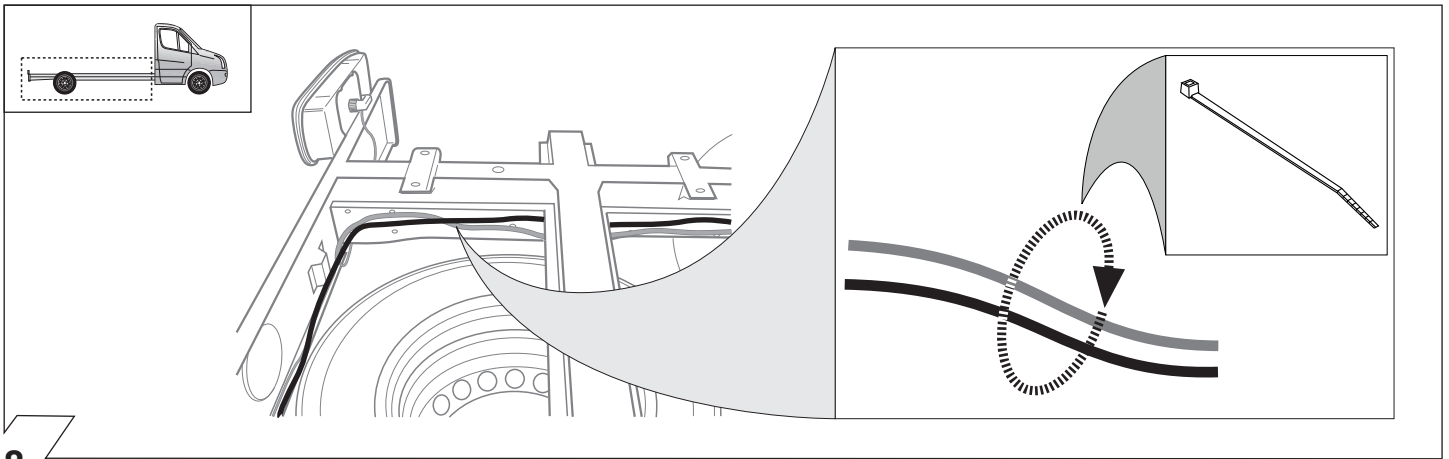

18

19

	GB	D	E	F	I	P	NL	DK	N	S	FIN	CZ	H	PL
BK	Black	Schwarz	Negro	Noir	Nero	Preto	Zwart	Sort	Svart	Svart	Musta	Černá	Fekete	Czarny
RD	Red	Rot	Rojo	Rouge	Rosso	Vermelho	Rood	Rød	Rød	Röd	Punainen	Červená	Piros	Czerwony
GN	Green	Grün	Verde	Vert	Verde	Verde	Groen	Grøn	Grønt	Grön	Vihreä	Zelená	Zöld	Zielony
OR	Orange	Orange	Naranja	Orange	Arançione	Laranja	Oranje	Orange	Orange	Orange	Oranssi	Oranzová	Narancs	Pomarańczowy
VT	Violet	Violett	Violeta	Violet	Viola	Violeta	Violet	Violet	Fiolett	Violett	Violetti	Fialová	Ibolya	Fioletowy
PK	Pink	Pink	Pink	Rose	Rosa	Cor-de-Rosa	Paars	Pink	Pink	Rosa	Pinkki	Růžová	Rózsaszín	Różowy
BL	Blue	Blau	Azul	Bleu	Blu	Azul	Blauw	Blå	Blått	Blá	Sininen	Modrá	Kék	Niebieski
YL	Yellow	Gelb	Amarillo	Jaune	Giallo	Amarelo	Geel	Gul	Gult	Gul	Keltainen	Zlutá	Sárga	Żółty
WT	White	Weiss	Blanco	Blanc	Bianco	Branco	Wit	Hvid	Hvitt	Vt	Valkoinen	Bílá	Fehér	Biały
BR	Brown	Braun	Marrón	Brun	Marrone	Marrom	Bruin	Brun	Brunt	Brun	Ruskea	Hnědá	Barna	Brazowy
GY	Grey	Grau	Gris	Gris	Grigio	Cinzeno	Grijs	Grå	Grått	Grå	Harmaa	Sedá	Szürke	Szary

20

21