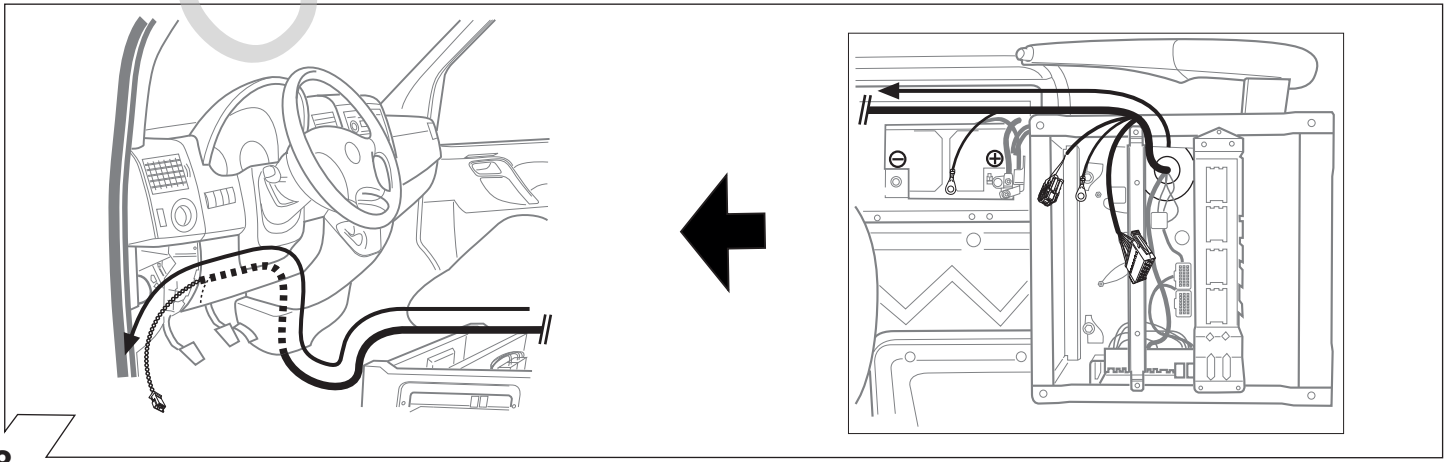

GB

Product overview
Electric wiring kit for towbars / 7-pin / 12 Volt / ISO 1724

F

Aperçu des produits
Faisceau pour attelage / 7 broches / 12 Volt / ISO 1724

I

Cerrellata dei prodotti
Cablaggio elettrico per ganci di traino / 7 poli / 12 Volt / ISO 1724

E

Descripción del producto
Kits eléctricos para enganches de remolques / 7 pins / 12 Volt / ISO 1724

NL

Productoverzicht
Elektro-inbouwset voor aanhangerkoppeling / 7-polig / 12 Volt / ISO 1724

9

10

11

12