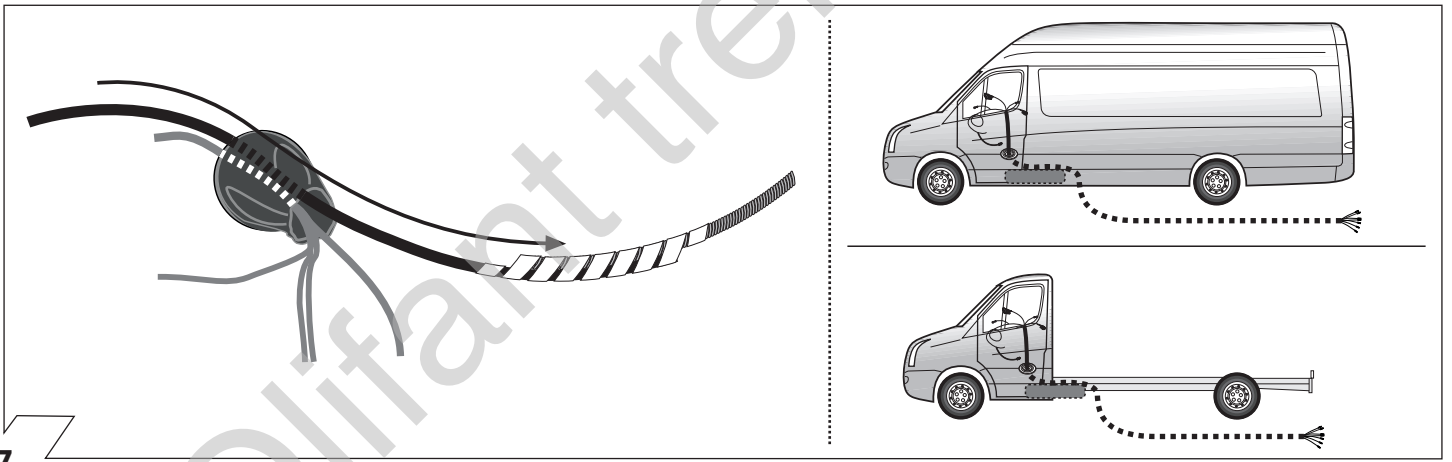

GB

Product overview
Electric wiring kit for towbars / 7-pin / 12 Volt / ISO 1724

F

Aperçu des produits
Faisceau pour attelage / 7 broches / 12 Volt / ISO 1724

I

Cerrellata dei prodotti
Cablaggio elettrico per ganci di traino / 7 poli / 12 Volt / ISO 1724

E

Descripción del producto
Kits eléctricos para enganches de remolques / 7 pins / 12 Volt / ISO 1724

NL

Productoverzicht
Elektro-inbouwset voor aanhangerkoppeling / 7-polig / 12 Volt / ISO 1724

9

10

11

12