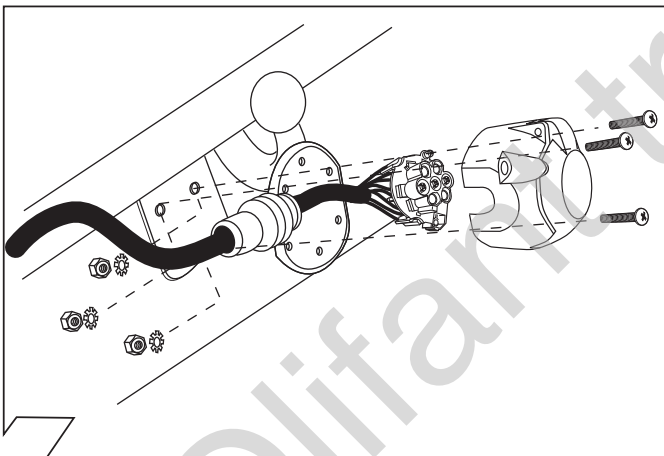

GB

Product overview
Electric wiring kit for towbars / 7-pin / 12 Volt / ISO 1724

F

Aperçu des produits
Faisceau pour attelage / 7 broches / 12 Volt / ISO 1724

I

Cerrellata dei prodotti
Cablaggio elettrico per ganci di traino / 7 poli / 12 Volt / ISO 1724

E

Descripción del producto
Kits eléctricos para enganches de remolques / 7 pins / 12 Volt / ISO 1724

NL

Productoverzicht
Elektro-inbouwset voor aanhangerkoppeling / 7-polig / 12 Volt / ISO 1724

9

10

11

12

22

23

24

25

26

27

28

29