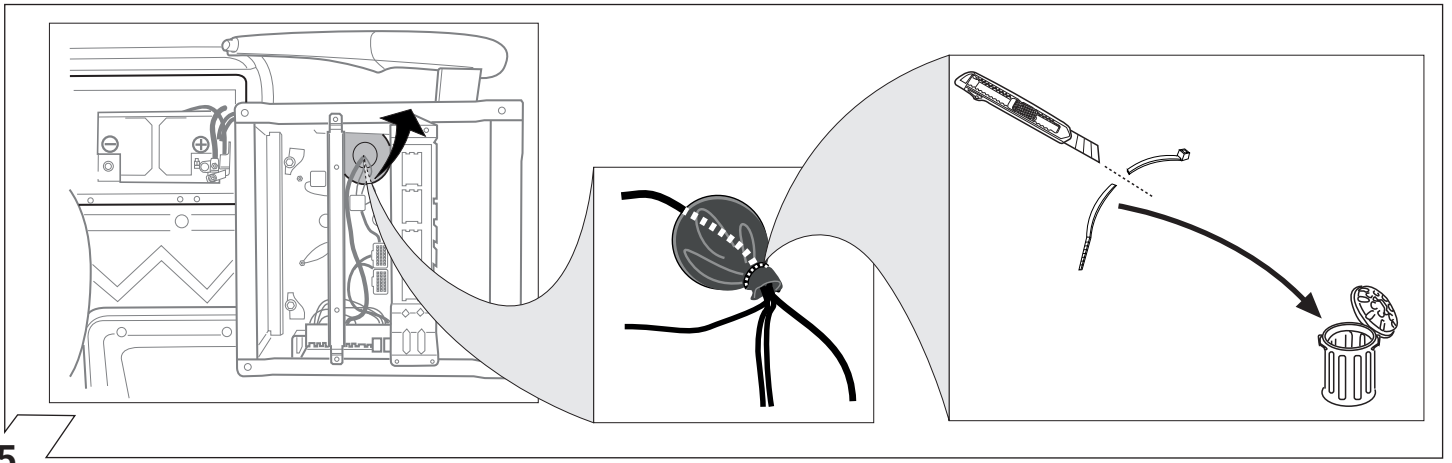

GB

Product overview
Electric wiring kit for towbars / 7-pin / 12 Volt / ISO 1724

F

Aperçu des produits
Faisceau pour attelage / 7 broches / 12 Volt / ISO 1724

I

Cerrellata dei prodotti
Cablaggio elettrico per ganci di traino / 7 poli / 12 Volt / ISO 1724

E

Descripción del producto
Kits eléctricos para enganches de remolques / 7 pins / 12 Volt / ISO 1724

NL

Productoverzicht
Elektro-inbouwset voor aanhangerkoppeling / 7-polig / 12 Volt / ISO 1724

9

10

11

12