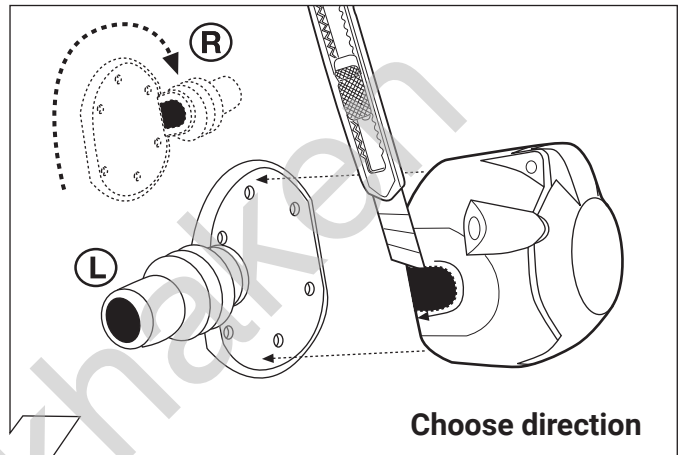

ISO 1724				
Belegung der Steckdose / Maximale Ausgangsleistung Socket configuration / Maximum power output Correspondance des contacts de la prise / Puissance de sortie maximale Abbinamento della presa / Uscita di alimentazione massima Indeling van de stekkerdoos / maximaal uitgangsvermogen				
	1/L	BK/WT	21W	
	2	WT	42W	
	3/31	BR		
	4/R	BK/GN	21W	
	5/58-R	GY/RD	52W	
	6/54	BK/RD	63W	
	7/58-L	GY/BK	52W	

22

23

24

25

26

27

28

29