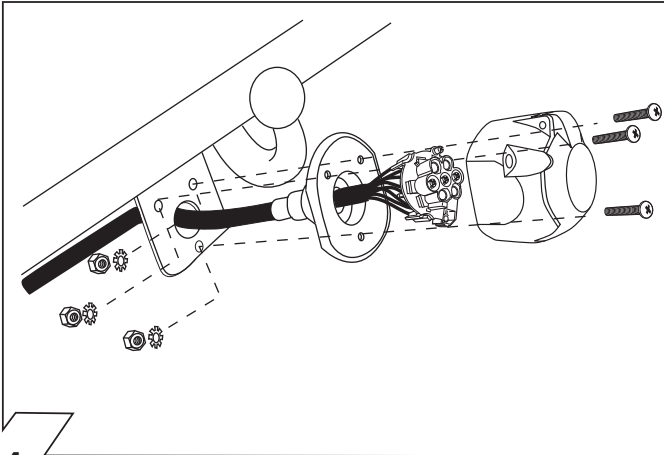

ISO 1724				
Belegung der Steckdose / Maximale Ausgangsleistung Socket configuration / Maximum power output Correspondance des contacts de la prise / Puissance de sortie maximale Abbinamento della presa / Uscita di alimentazione massima Indeling van de stekkerdoos / maximaal uitgangsvermogen				
	1/L	BK/WT	21W	
	2	WT	42W	
	3/31	BR		
	4/R	BK/GN	21W	
	5/58-R	GY/RD	52W	
	6/54	BK/RD	63W	
	7/58-L	GY/BK	52W	

22

23

24

25

26

27

28

29