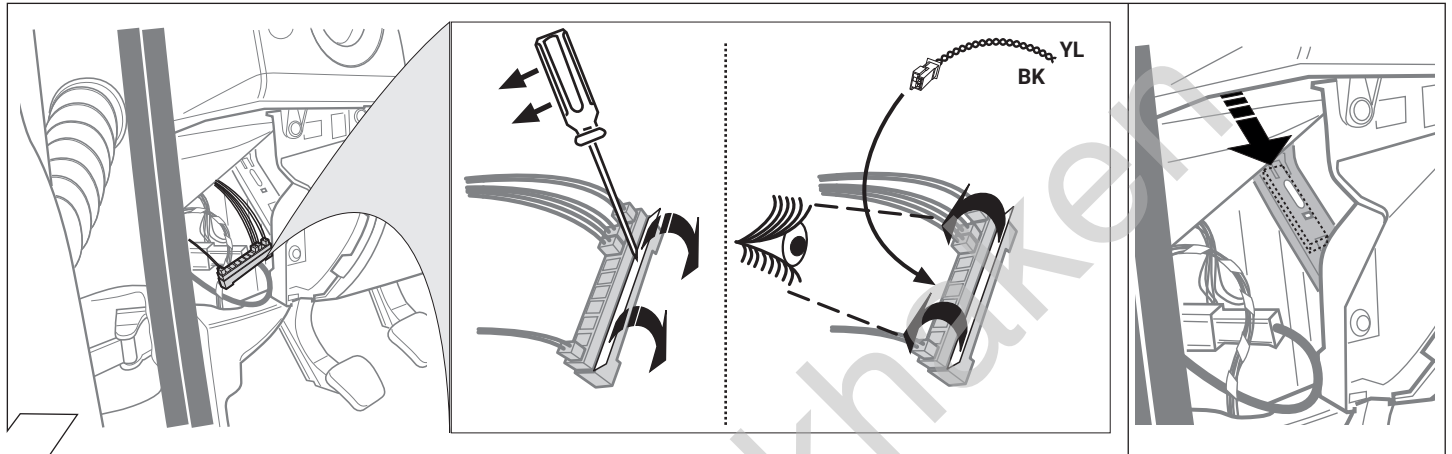

GB

Product overview
Electric wiring kit for towbars / 7-pin / 12 Volt / ISO 1724

F

Aperçu des produits
Faisceau pour attelage / 7 broches / 12 Volt / ISO 1724

I

Cerrellata dei prodotti
Cablaggio elettrico per ganci di traino / 7 poli / 12 Volt / ISO 1724

E

Descripción del producto
Kits eléctricos para enganches de remolques / 7 pins / 12 Volt / ISO 1724

NL

Productoverzicht
Elektro-inbouwset voor aanhangerkoppeling / 7-polig / 12 Volt / ISO 1724

9

10

11

12