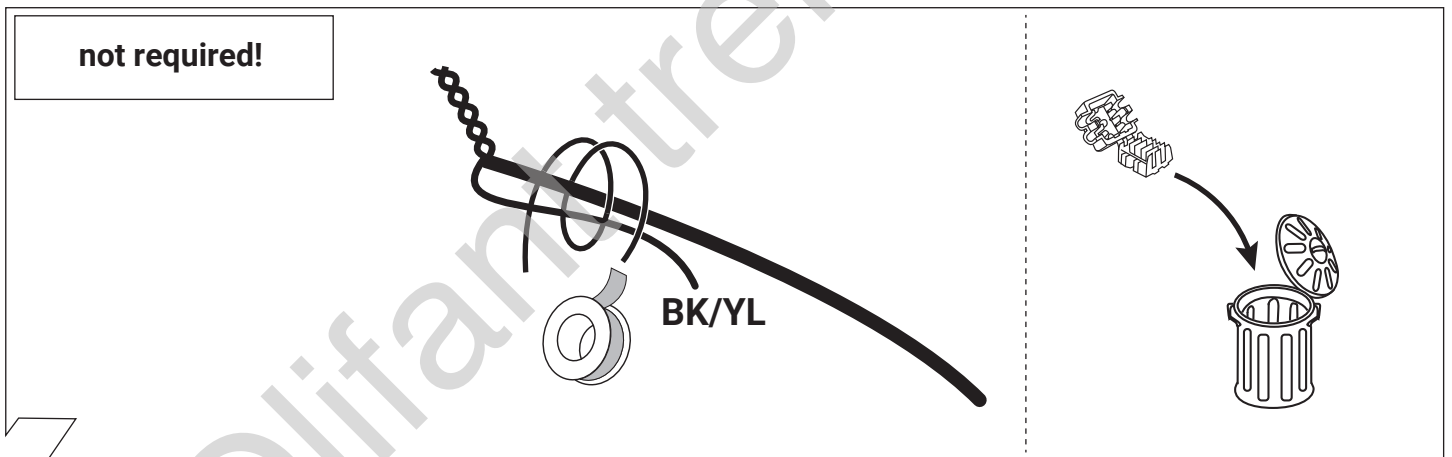

GB

Product overview
Electric wiring kit for towbars / 7-pin / 12 Volt / ISO 1724

F

Aperçu des produits
Faisceau pour attelage / 7 broches / 12 Volt / ISO 1724

I

Cerrellata dei prodotti
Cablaggio elettrico per ganci di traino / 7 poli / 12 Volt / ISO 1724

E

Descripción del producto
Kits eléctricos para enganches de remolques / 7 pins / 12 Volt / ISO 1724

NL

Productoverzicht
Elektro-inbouwset voor aanhangerkoppeling / 7-polig / 12 Volt / ISO 1724

9

10

11

12