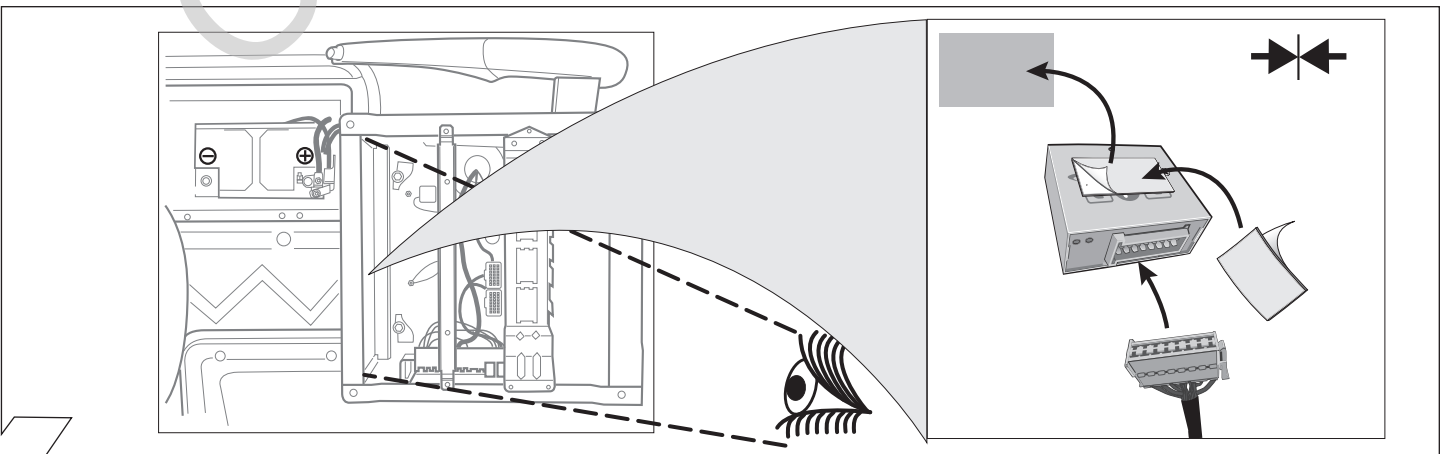

GB

Product overview
Electric wiring kit for towbars / 7-pin / 12 Volt / ISO 1724

F

Aperçu des produits
Faisceau pour attelage / 7 broches / 12 Volt / ISO 1724

I

Cerrellata dei prodotti
Cablaggio elettrico per ganci di traino / 7 poli / 12 Volt / ISO 1724

E

Descripción del producto
Kits eléctricos para enganches de remolques / 7 pins / 12 Volt / ISO 1724

NL

Productoverzicht
Elektro-inbouwset voor aanhangerkoppeling / 7-polig / 12 Volt / ISO 1724

9

10

11

12