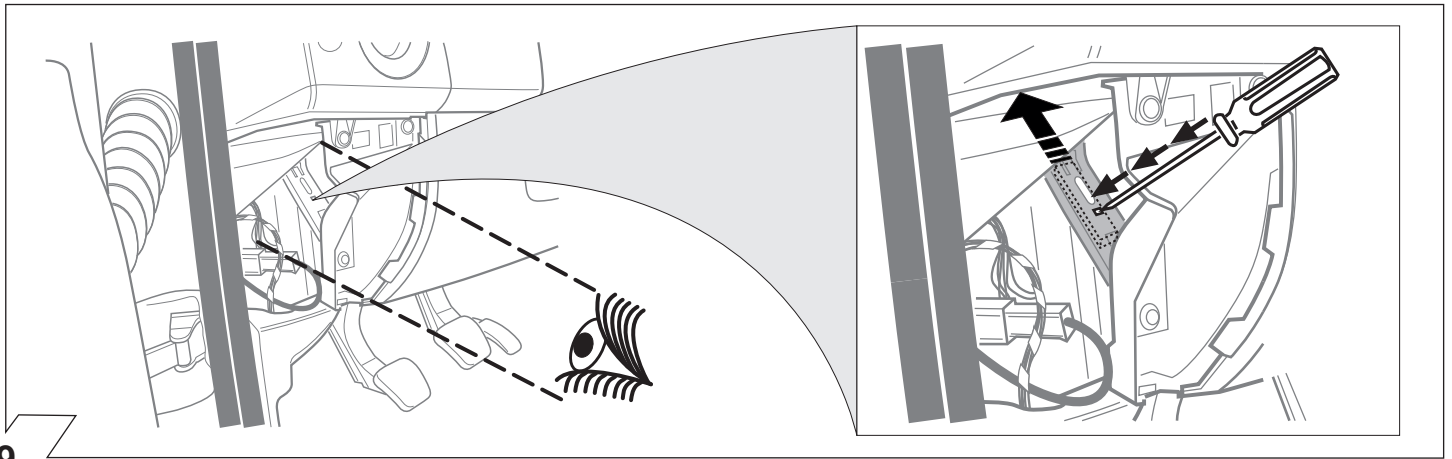

GB

Product overview
Electric wiring kit for towbars / 7-pin / 12 Volt / ISO 1724

F

Aperçu des produits
Faisceau pour attelage / 7 broches / 12 Volt / ISO 1724

I

Cerrellata dei prodotti
Cablaggio elettrico per ganci di traino / 7 poli / 12 Volt / ISO 1724

E

Descripción del producto
Kits eléctricos para enganches de remolques / 7 pins / 12 Volt / ISO 1724

NL

Productoverzicht
Elektro-inbouwset voor aanhangerkoppeling / 7-polig / 12 Volt / ISO 1724

9

10

11

12