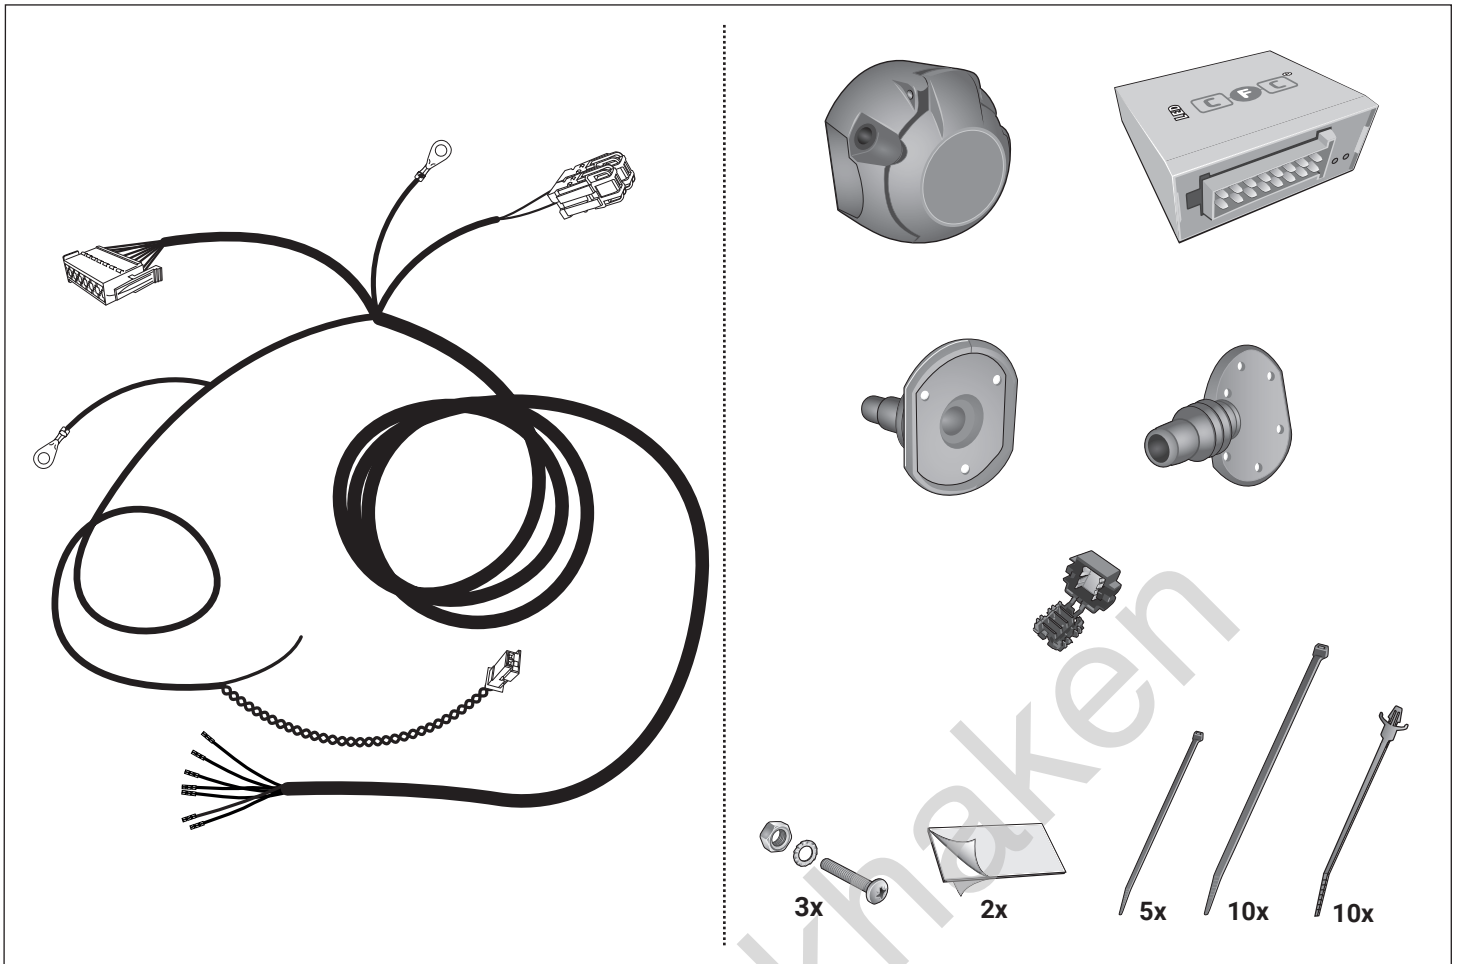

Sprinter NCV3 Kastenwagen/Kombi 04/06 → 05/18
Crafter LT3 Kastenwagen/Kombi 04/06 → 02/17

Sprinter NCV3 Pritschenwagen/Fahrgestell 04/06 → 05/18
Crafter LT3 Pritschenwagen/Fahrgestell 04/06 → 02/17

D

Produktübersicht
Elektro-Einbausatz für Anhängerkupplung / 7-polig / 12 Volt / ISO 1724

GB

Product overview
Electric wiring kit for towbars / 7-pin / 12 Volt / ISO 1724

F

Aperçu des produits
Faisceau pour attelage / 7 broches / 12 Volt / ISO 1724

I

Cerrellata dei prodotti
Cablaggio elettrico per ganci di traino / 7 poli / 12 Volt / ISO 1724

E

Descripción del producto
Kits eléctricos para enganches de remolques / 7 pins / 12 Volt / ISO 1724

NL

Productoverzicht
Elektro-inbouwset voor aanhangerkoppeling / 7-polig / 12 Volt / ISO 1724

9

10

11

12