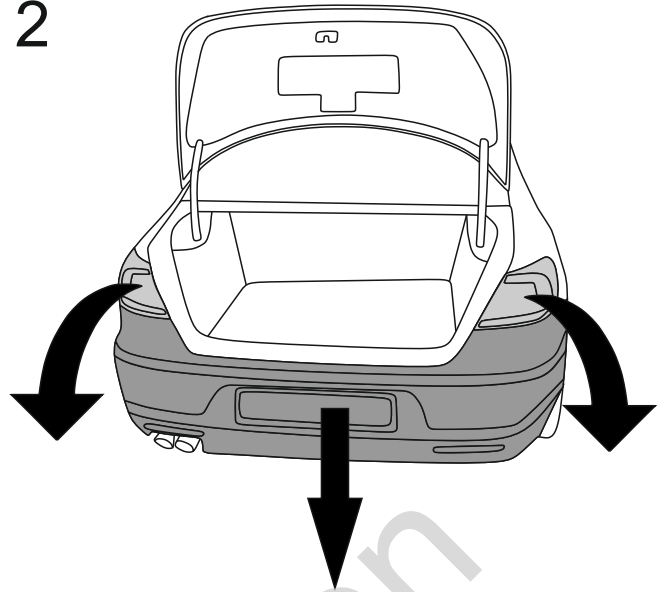

Volkswagen CC

(2012 - 2016)

V-152

- PL** **Zaczep kulowy** Instrukcja montażu i eksploatacji
- GB** **Tow bar** Installation and operating instructions
- D** **Die Anhängerkupplung** Montage- und Gebrauchsanleitung
- ES** **Gancho de remolque** Las instrucciones de instalación y de operación
- RU** **Фаркоп** Инструкция по установке и эксплуатации ТСУ
- FR** **Attelage** Notice de montage et d'utilisation
- IT** **Gancio traino** Istruzioni di montaggio
- CZ** **Tažné zařízení** Návod na montáž a použití
- RO** **Cârlig de remorcare** Instrucția de montaj și exploatare
- SE** **Dragkulan** Monterings- och bruksanvisningar.

OPTION

	1x M12x35	1x Ø12,2
	1x Ø13,0	1x M12
(CZ-050.00)		

8.8	
M6 - 10 (Nm)	M12 - 85 (Nm)
M8 - 25 (Nm)	M14 - 135 (Nm)
M10 - 50 (Nm)	M16 - 200 (Nm)

1

2

3

4

5