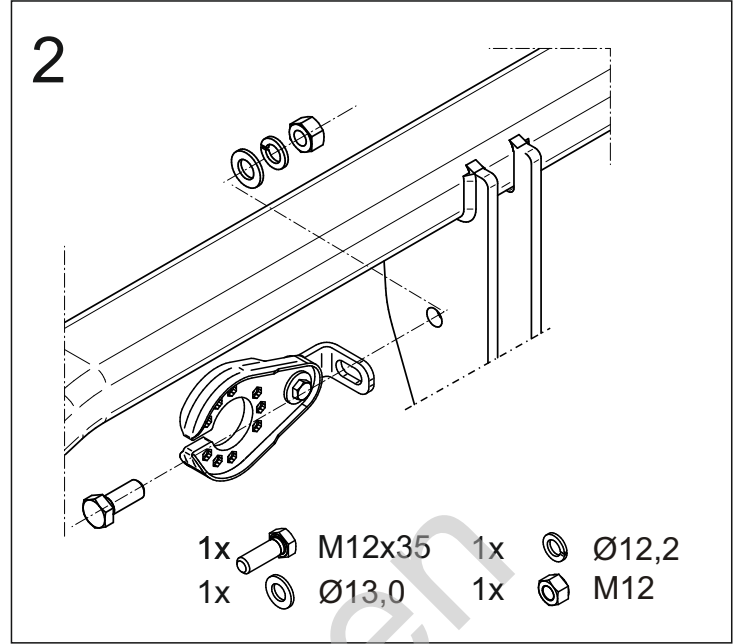

OPTION

Olifant trekhaken