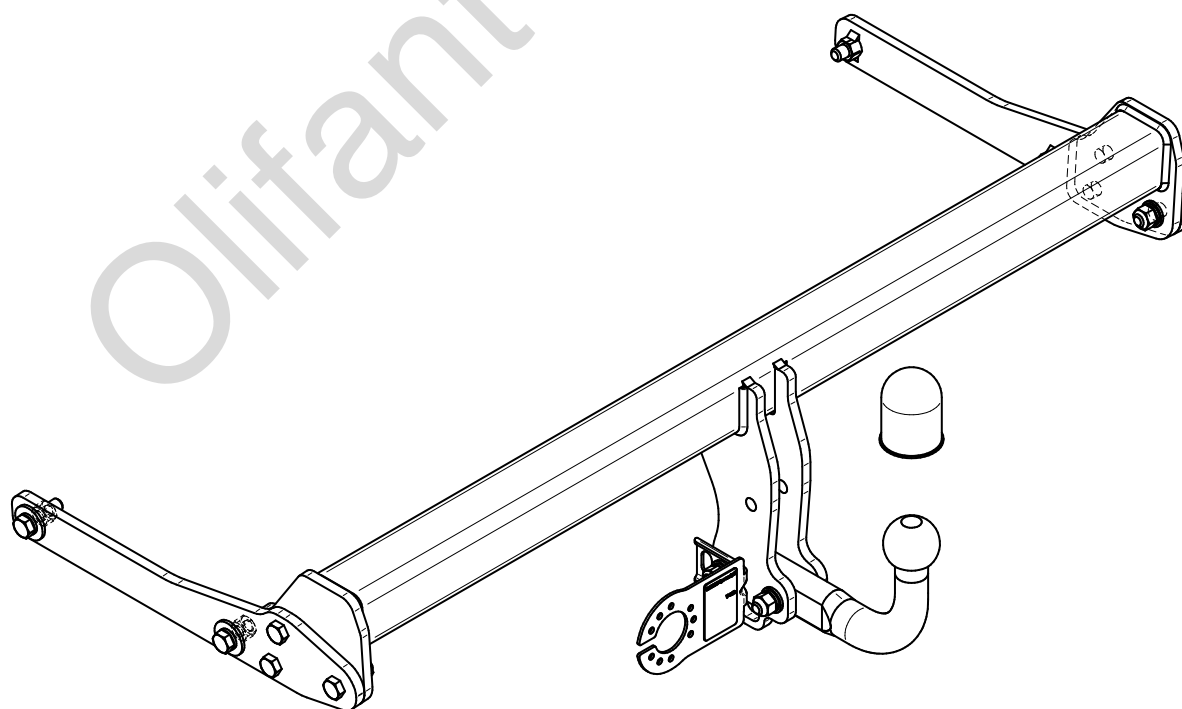

Volkswagen CC

(2012 - 2016)

V-152

- PL** **Zaczep kulowy** Instrukcja montażu i eksploatacji
- GB** **Tow bar** Installation and operating instructions
- D** **Die Anhängerkupplung** Montage- und Gebrauchsanleitung
- ES** **Gancho de remolque** Las instrucciones de instalación y de operación
- RU** **Фаркоп** Инструкция по установке и эксплуатации ТСУ
- FR** **Attelage** Notice de montage et d'utilisation
- IT** **Gancio traino** Istruzioni di montaggio
- CZ** **Tažné zařízení** Návod na montáž a použití
- RO** **Cârlig de remorcare** Instrucția de montaj și exploatare
- SE** **Dragkulan** Monterings- och bruksanvisningar.

YES NO

YES NO

Typ: V-152
 A50-X
 E20 55R-01 5031
 D = 11,30kN
 S = 90kg

1		x1
2		x1
3		x1
4		x1
5		x1

6	Ø34/Ø12,5x3	x4
7	M12x40 (PN/M-82105) (8.8)	x10
8	M12x70 (PN/M-82101) (8.8)	x2
9	Ø12,2	x12
10	Ø13,0	x8
11	M12 (8)	x8

OPTION

	1x M12x35	1x Ø12,2
	1x Ø13,0	1x M12
(CZ-050.00)		

8.8	
M6 - 10 (Nm)	M12 - 85 (Nm)
M8 - 25 (Nm)	M14 - 135 (Nm)
M10 - 50 (Nm)	M16 - 200 (Nm)

1

2

3

4

5