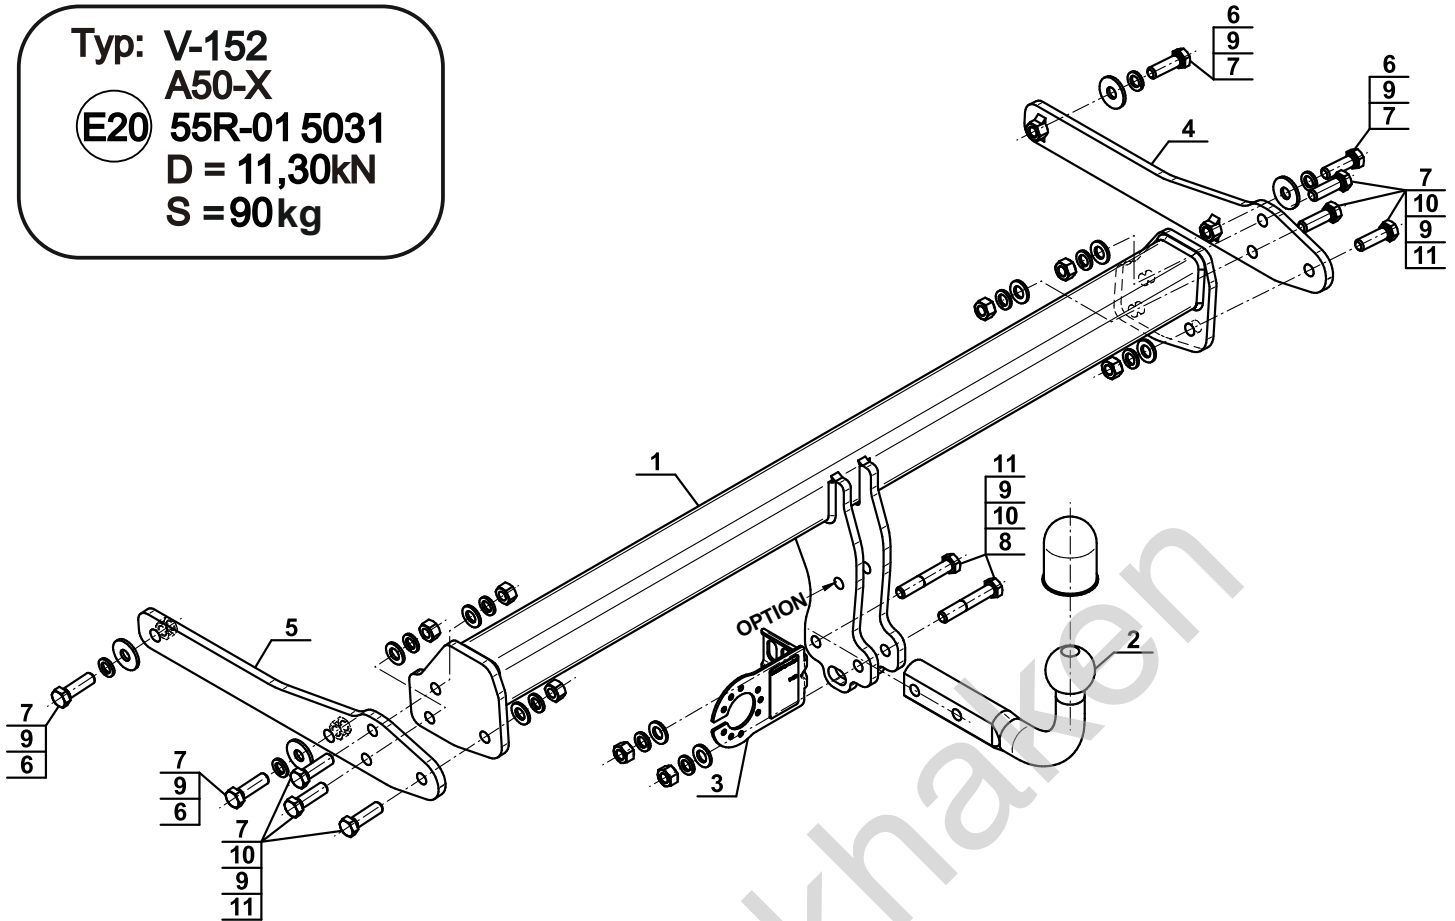

Volkswagen CC

(2012 - 2016)

V-152

- PL** **Zaczep kulowy** Instrukcja montażu i eksploatacji
- GB** **Tow bar** Installation and operating instructions
- D** **Die Anhängerkupplung** Montage- und Gebrauchsanleitung
- ES** **Gancho de remolque** Las instrucciones de instalación y de operación
- RU** **Фаркоп** Инструкция по установке и эксплуатации ТСУ
- FR** **Attelage** Notice de montage et d'utilisation
- IT** **Gancio traino** Istruzioni di montaggio
- CZ** **Tažné zařízení** Návod na montáž a použití
- RO** **Cârlig de remorcare** Instrucția de montaj și exploatare
- SE** **Dragkulan** Monterings- och bruksanvisningar.

YES NO

YES NO

Typ: V-152
 A50-X
 E20 55R-01 5031
 D = 11,30kN
 S = 90kg

1		x1
2		x1
3		x1
4		x1
5		x1

6	Ø34/Ø12,5x3	x4
7	M12x40 (PN/M-82105) (8.8)	x10
8	M12x70 (PN/M-82101) (8.8)	x2
9	Ø12,2	x12
10	Ø13,0	x8
11	M12 (8)	x8

OPTION

	1x M12x35	1x Ø12,2
	1x Ø13,0	1x M12
(CZ-050.00)		

8.8	
M6 - 10 (Nm)	M12 - 85 (Nm)
M8 - 25 (Nm)	M14 - 135 (Nm)
M10 - 50 (Nm)	M16 - 200 (Nm)

1

2

3

4

5