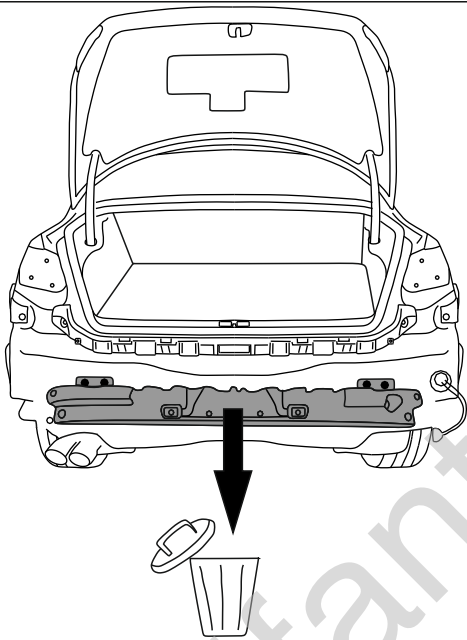

Volkswagen CC

(2012 - 2016)

V-152

- PL** **Zaczep kulowy** Instrukcja montażu i eksploatacji
- GB** **Tow bar** Installation and operating instructions
- D** **Die Anhängerkupplung** Montage- und Gebrauchsanleitung
- ES** **Gancho de remolque** Las instrucciones de instalación y de operación
- RU** **Фаркоп** Инструкция по установке и эксплуатации ТСУ
- FR** **Attelage** Notice de montage et d'utilisation
- IT** **Gancio traino** Istruzioni di montaggio
- CZ** **Tažné zařízení** Návod na montáž a použití
- RO** **Cârlig de remorcare** Instrucția de montaj și exploatare
- SE** **Dragkulan** Monterings- och bruksanvisningar.

OPTION

	1x M12x35	1x Ø12,2
	1x Ø13,0	1x M12
(CZ-050.00)		

8.8	
M6 - 10 (Nm)	M12 - 85 (Nm)
M8 - 25 (Nm)	M14 - 135 (Nm)
M10 - 50 (Nm)	M16 - 200 (Nm)

1

2

3

4

5