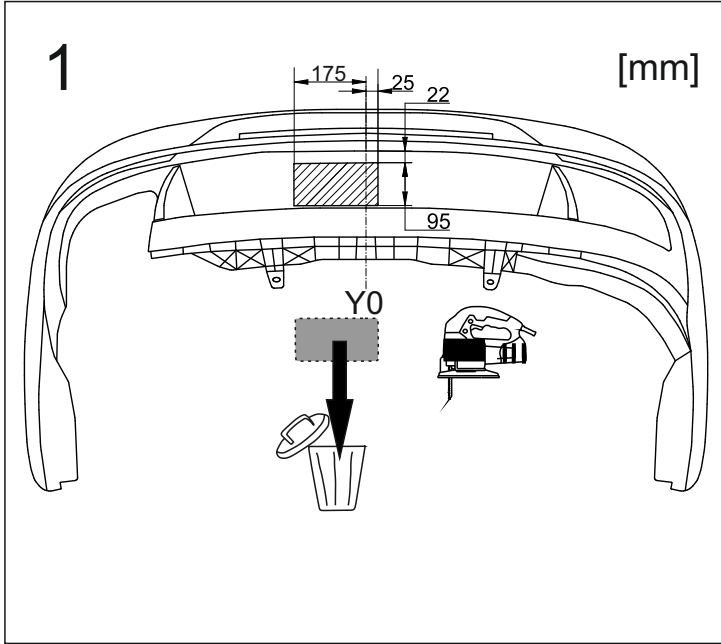

OPTION

Olifant trekhaken