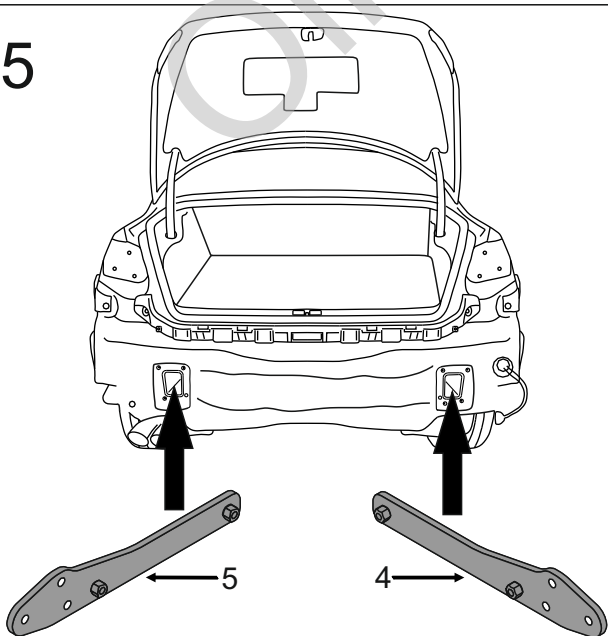

Volkswagen CC

(2012 - 2016)

V-152

- PL** **Zaczep kulowy** Instrukcja montażu i eksploatacji
- GB** **Tow bar** Installation and operating instructions
- D** **Die Anhängerkupplung** Montage- und Gebrauchsanleitung
- ES** **Gancho de remolque** Las instrucciones de instalación y de operación
- RU** **Фаркоп** Инструкция по установке и эксплуатации ТСУ
- FR** **Attelage** Notice de montage et d'utilisation
- IT** **Gancio traino** Istruzioni di montaggio
- CZ** **Tažné zařízení** Návod na montáž a použití
- RO** **Cârlig de remorcare** Instrucția de montaj și exploatare
- SE** **Dragkulan** Monterings- och bruksanvisningar.

YES NO

YES NO

Typ: V-152
 A50-X
 E20 55R-01 5031
 D = 11,30kN
 S = 90kg

1		x1
2		x1
3		x1
4		x1
5		x1

6	Ø34/Ø12,5x3	x4
7	M12x40 (PN/M-82105) (8.8)	x10
8	M12x70 (PN/M-82101) (8.8)	x2
9	Ø12,2	x12
10	Ø13,0	x8
11	M12 (8)	x8

OPTION

	1x M12x35	1x Ø12,2
	1x Ø13,0	1x M12
(CZ-050.00)		

8.8	
M6 - 10 (Nm)	M12 - 85 (Nm)
M8 - 25 (Nm)	M14 - 135 (Nm)
M10 - 50 (Nm)	M16 - 200 (Nm)

1

2

3

4

5