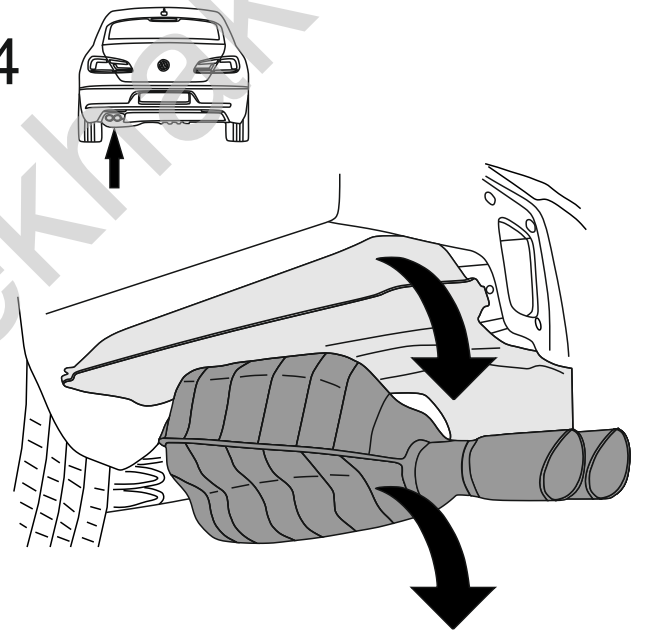

Volkswagen CC

(2012 - 2016)

V-152

- PL** **Zaczep kulowy** Instrukcja montażu i eksploatacji
- GB** **Tow bar** Installation and operating instructions
- D** **Die Anhängerkupplung** Montage- und Gebrauchsanleitung
- ES** **Gancho de remolque** Las instrucciones de instalación y de operación
- RU** **Фаркоп** Инструкция по установке и эксплуатации ТСУ
- FR** **Attelage** Notice de montage et d'utilisation
- IT** **Gancio traino** Istruzioni di montaggio
- CZ** **Tažné zařízení** Návod na montáž a použití
- RO** **Cârlig de remorcare** Instrucția de montaj și exploatare
- SE** **Dragkulan** Monterings- och bruksanvisningar.

OPTION

	1x M12x35	1x Ø12,2
	1x Ø13,0	1x M12
(CZ-050.00)		

8.8	
M6 - 10 (Nm)	M12 - 85 (Nm)
M8 - 25 (Nm)	M14 - 135 (Nm)
M10 - 50 (Nm)	M16 - 200 (Nm)

1

2

3

4

5