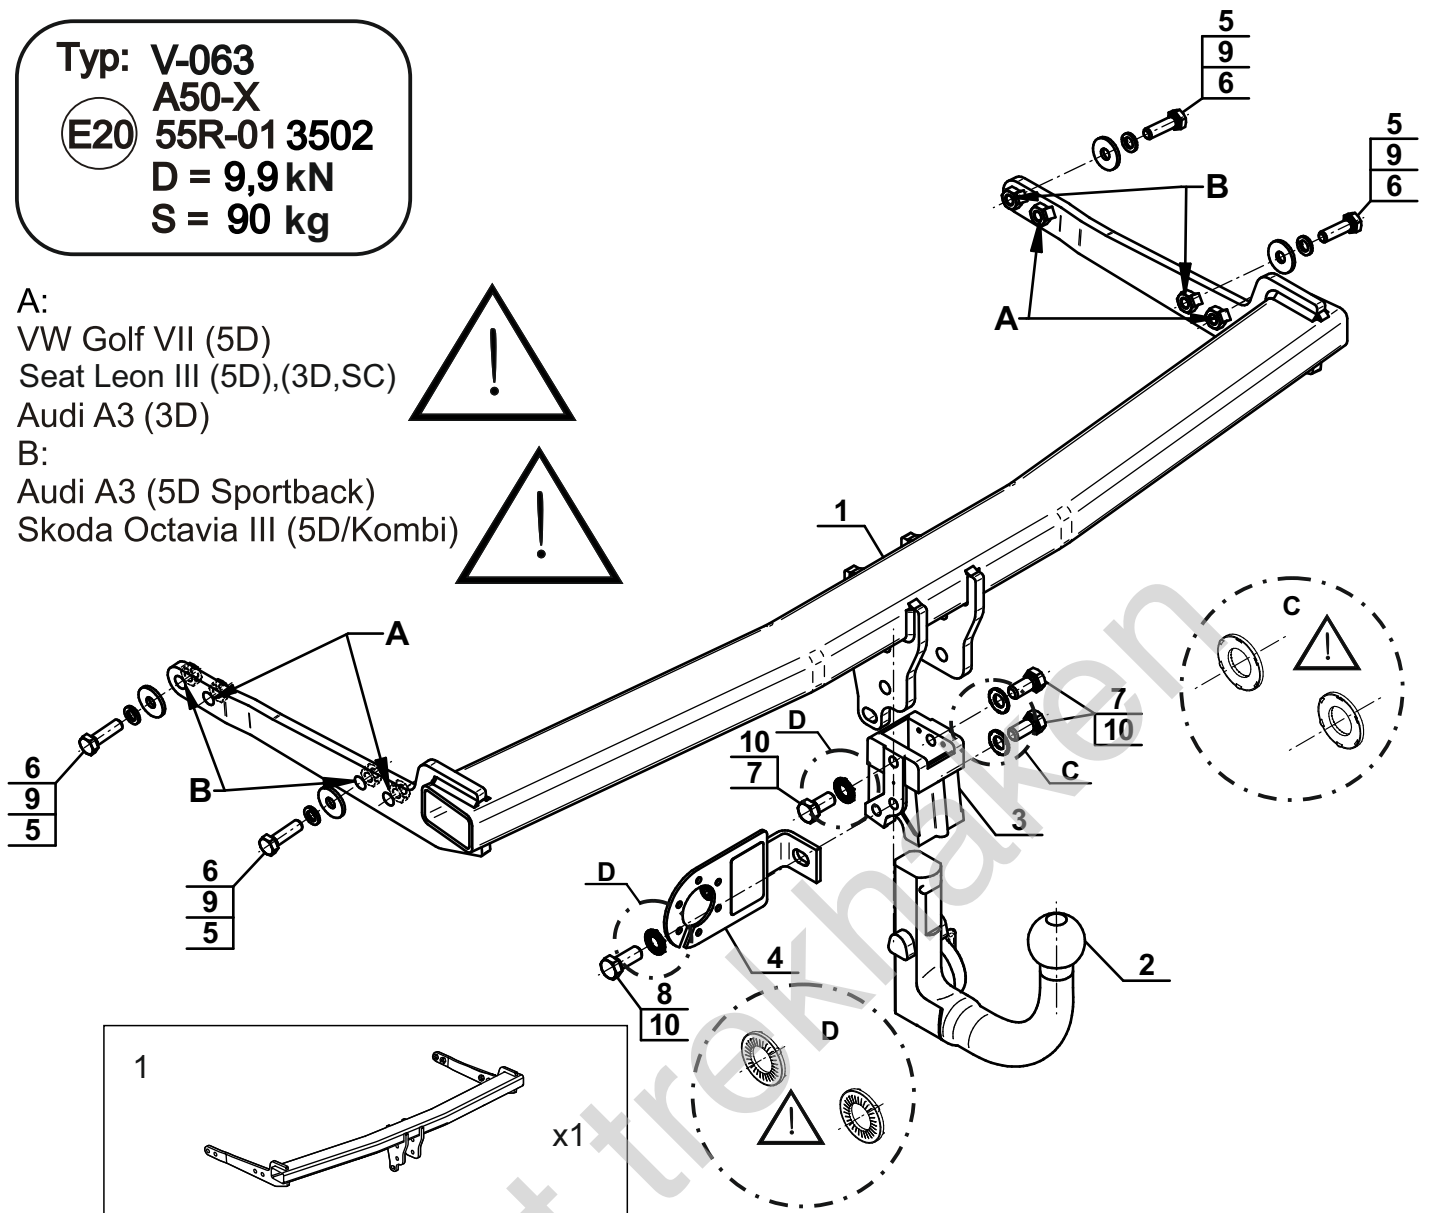

- PL** **Zaczep Kulowy** Instrukcja montażu i eksploatacji
- GB** **Tow bar** Installation and operating instructions
- D** **Die Anhängerkupplung** Montage- und Gebrauchsanleitung
- ES** **Gancho de remolque** Las instrucciones de instalación y de operación
- RU** **Фаркоп** Инструкция по установке и эксплуатации ТСУ
- FR** **Attelage** Notice de montage et d'utilisation
- IT** **Gancio traino** Istruzioni di montaggio
- CZ** **Tažné zařízení** Návod na montáž a použití
- RO** **Cârlig de remorcare** Instrucția de montaj și exploatare
- SE** **Dragkulan** Monterings- och bruksanvisningar.

YES	NO
<input checked="" type="checkbox"/>	<input type="checkbox"/>

YES	NO
<input checked="" type="checkbox"/>	<input type="checkbox"/>

Typ: V-063
 A50-X
 E20 55R-01 3502
 D = 9,9 kN
 S = 90 kg

A:
 VW Golf VII (5D)
 Seat Leon III (5D),(3D,SC)
 Audi A3 (3D)

B:
 Audi A3 (5D Sportback)
 Skoda Octavia III (5D/Kombi)

1		x1
2		x1
3		x1
4	 =	x1
5	Ø30/Ø10,5x3	x4

6		M10x35 (PN/M-82105) (8.8)	x4
7		M12x25 (PN/M-82105) (8.8)	x3
8		M12x30 (PN/M-82105) (8.8)	x1
9		Ø10,2	x4
10		Ø12,4 (NFE 25-511)	x4