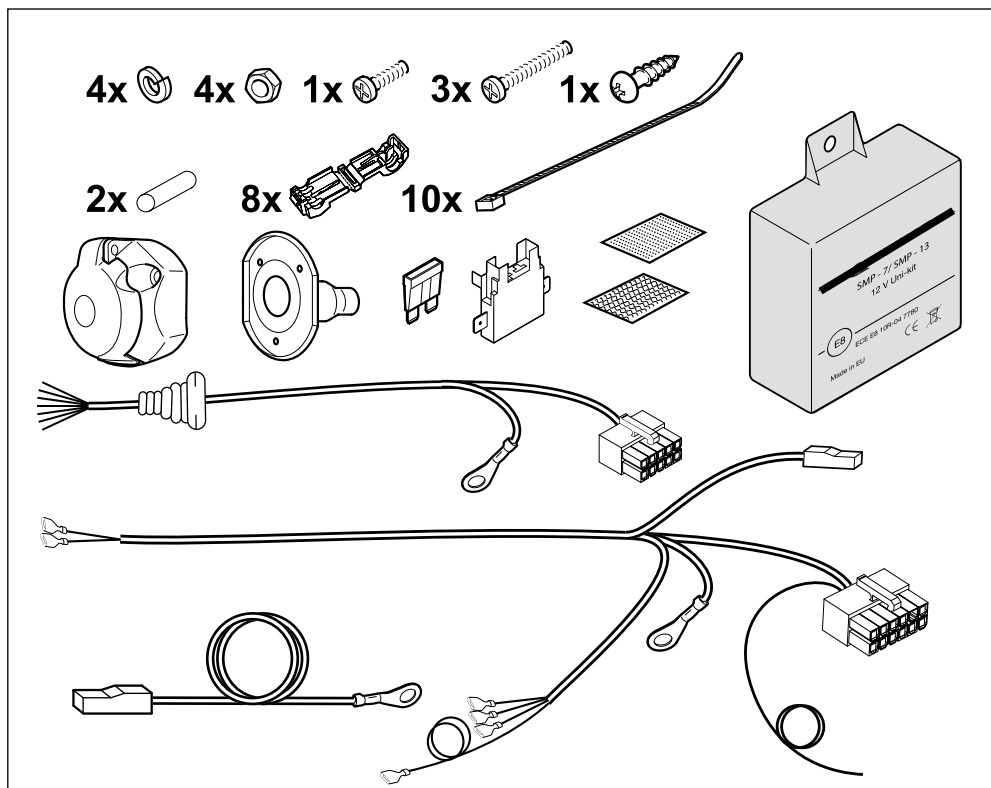

# SMP - 7

- (D) Einbauanleitung:  
Elektroanlage für Anhängervorrichtung
- (F) Instructions de montage:  
Installation électrique pour dispositif d'attelage
- (GB) Installation instructions:  
Electrical system for towing hitch
- (I) Istruzioni per l'installazione:  
Impianto elettrico per il gancio di traino
- (NL) Inbouw instructie:  
Elektrische installatie voor trekhaak
- (E) Instrucciones de montaje:  
Instalación eléctrica para el dispositivo de remolque
- (P) Instrução de montagem:  
Instalação elétrica para equipamento de reboque
- (CZ) Návod k montáži:  
Elektrické zařízení pro závěsné zařízení
- (SK) Návod na montáž:  
Elektroinštalácia pre ťažné zariadenie
- (H) Szerelési útmutató:  
A vonószerelvény villamos berendezése
- (PL) Instrukcja montażowa:  
Instalacja elektryczna do przyczep
- (DK) Montagevejledning:  
Elektrisk adapterkit
- (RU) Монтажная инструкция:  
Электрический монтажный комплект
- (N) Monteringsanvisning:  
Elektrisk monteringssett
- (LT) Montavimo instrukcija:  
Elektrinis kompletas
- (LV) Montāžas instrukcija:  
Elektriskais montāžas komplekts
- (S) Montageanvisning:  
Elektrisk påbyggnadsatts
- (FIN) Kokoonpano-ohjeet:  
Sähköasennussarja tarkistusohjauksen
- (EST) Paigaldusjuhend:  
Elektriline paigalduskomplekt

IN 54G		OUT 54G	
FRS		L	
58R		R	
58L		54	
VCC (+12V)		PDC	
54G		31	