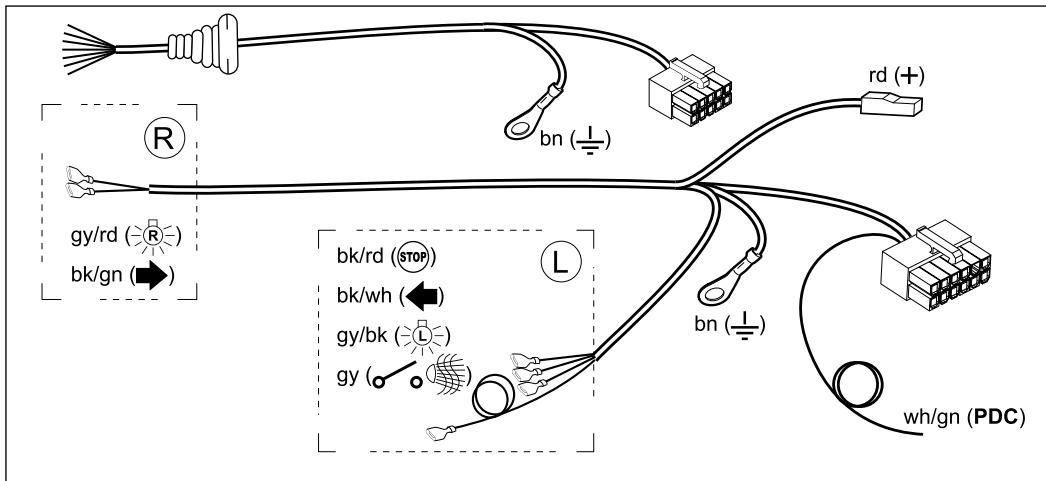

# SMP - 7

- (D) Einbauanleitung:  
Elektroanlage für Anhängervorrichtung
- (F) Instructions de montage:  
Installation électrique pour dispositif d'attelage
- (GB) Installation instructions:  
Electrical system for towing hitch
- (I) Istruzioni per l'installazione:  
Impianto elettrico per il gancio di traino
- (NL) Inbouw instructie:  
Elektrische installatie voor trekhaak
- (E) Instrucciones de montaje:  
Instalación eléctrica para el dispositivo de remolque
- (P) Instrução de montagem:  
Instalação elétrica para equipamento de reboque
- (CZ) Návod k montáži:  
Elektrické zařízení pro závěsné zařízení
- (SK) Návod na montáž:  
Elektroinštalácia pre ťažné zariadenie
- (H) Szerelési útmutató:  
A vonószerelvény villamos berendezése
- (PL) Instrukcja montażowa:  
Instalacja elektryczna do przyczep
- (DK) Montagevejledning:  
Elektrisk adapterkit
- (RU) Монтажная инструкция:  
Электрический монтажный комплект
- (N) Monteringsanvisning:  
Elektrisk monteringssett
- (LT) Montavimo instrukcija:  
Elektrinis kompletas
- (LV) Montāžas instrukcija:  
Elektriskais montāžas komplekts
- (S) Montageanvisning:  
Elektrisk påbyggnadsatts
- (FIN) Kokoonpano-ohjeet:  
Sähköasennussarja tarkistusohjauksen
- (EST) Paigaldusjuhend:  
Elektriline paigalduskomplekt

IN 54G		OUT 54G	
FRS		L	
58R		R	
58L		54	
VCC (+12V)		PDC	
54G		31	