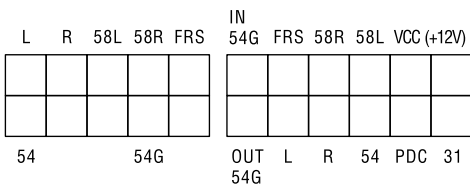

	wh	bk	ye	bn	gy	gn	rd	bu	or	pu	no
<b>D</b>	weiss	schwarz	gelb	braun	grau	grün	rot	blau	orange	violett	nicht belegt
<b>GB</b>	white	black	yellow	brown	grey	green	red	blue	orange	purple	not occupied
<b>F</b>	blanc	noir	jaune	brun	gris	vert	rouge	bleu	orange	violet	inutilisé
<b>NL</b>	wit	zwart	geel	bruin	grijs	groen	rood	blauw	oranje	violet	niet aangesloten
<b>DK</b>	hvid	sort	gul	brun	grå	grøn	rød	blå	orange	violet	ikke anvendt
<b>N</b>	hvit	svart	gul	brun	grå	grøn	rød	blå	oransje	fiolett	ikke i bruk
<b>S</b>	hvit	svart	gul	brun	grå	grönn	röd	blå	orange	violett	ej använd
<b>FIN</b>	valkoinen	musta	keltainen	ruseka	harmaa	vihreä	punainen	sininen	oranssi	violetti	ei varattu
<b>I</b>	bianco	nero	giallo	marrone	grigio	verde	rosso	blu	arancione	viola	libero
<b>E</b>	blanco	negro	amarillo	marón	gris	verde	rojo	azul	anaranjado	violetta	no ocupado
<b>CZ</b>	bilý	černý	žlutý	hnědý	šedý	zelený	červený	modrý	oranžový	vialový	neobsazen
<b>H</b>	fehér	fekete	sárga	barna	szürke	zöld	piros	kék	narancssárga	lilyakék	nem foglalt
<b>RU</b>	белый	черный	жёлтый	коричневый	серый	зеленый	красный	голубой	пурпурный	оранжевый	свободно
<b>LT</b>	balta	juoda	geltona	ruda	pilka	žalia	raudona	mėlyna	oranžinė	purpurinė	laisva
<b>LV</b>	balta	melna	dzeltena	brūna	pelēka	zāla	sarkana	zila	oranža	purpursarkana	brīvs
<b>EST</b>	valge	must	kollane	pruun	hall	roheline	punane	sinine	oraanž	purpurunane	vaba
<b>SK</b>	bela	čierny	žltý	hnědý	šedý	zelený	červený	modrý	pomarančový	fialový	neosadený
<b>PL</b>	biały	czarny	żółty	brązowy	szary	zielony	czerwony	niebieski	pomarańczowy	fioletowy	wolny