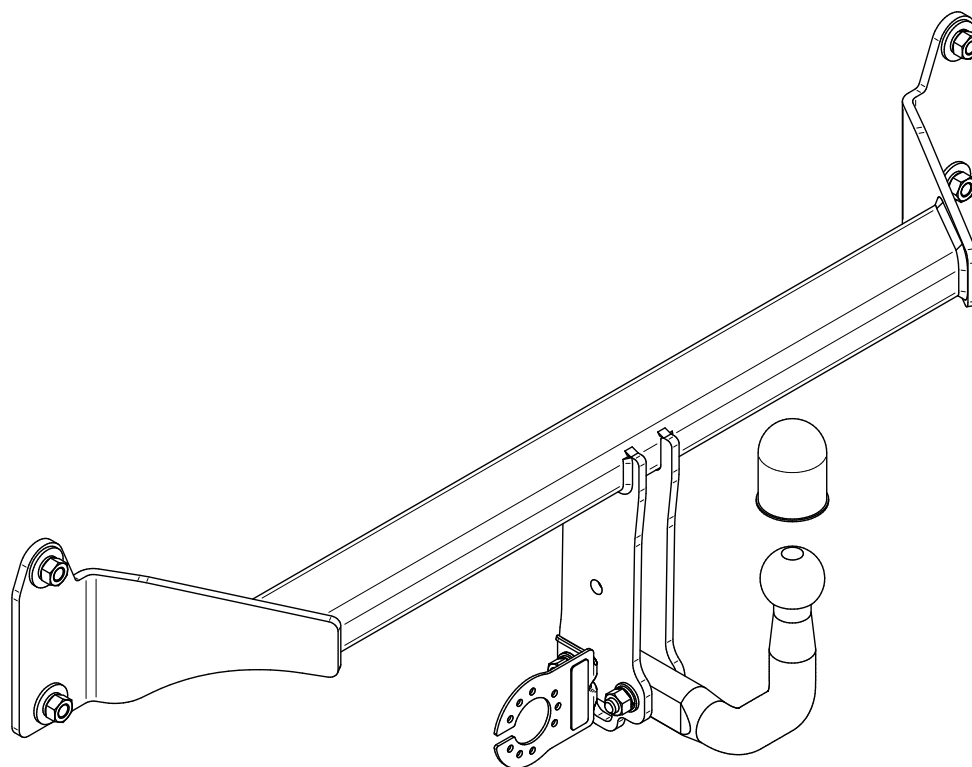

# BMW 2 Gran Coupe (F44)

(11/2019 - →)

- PL** **Zaczepek Kulowy** Instrukcja montażu i eksploatacji
- GB** **Tow bar** Installation and operating instructions
- D** **Die Anhängerkupplung** Montage- und Gebrauchsanleitung
- ES** **Gancho de remolque** Las instrucciones de instalación y de operación
- RU** **Фаркоп** Инструкция по установке и эксплуатации ТСУ
- FR** **Attelage** Notice de montage et d'utilisation
- IT** **Gancio traino** Istruzioni di montaggio
- CZ** **Tažné zařízení** Návod na montáž a použití
- RO** **Cârlig de remorcare** Instrucția de montaj și exploatare
- SE** **Dragkulan** Monterings- och bruksanvisningar.

YES	NO
<input checked="" type="checkbox"/>	<input type="checkbox"/>

YES	NO
<input checked="" type="checkbox"/>	<input type="checkbox"/>

Typ: B-096  
 A50-X  
 E20 55R-02 6255  
 D = 10,4 kN  
 S = 100 kg