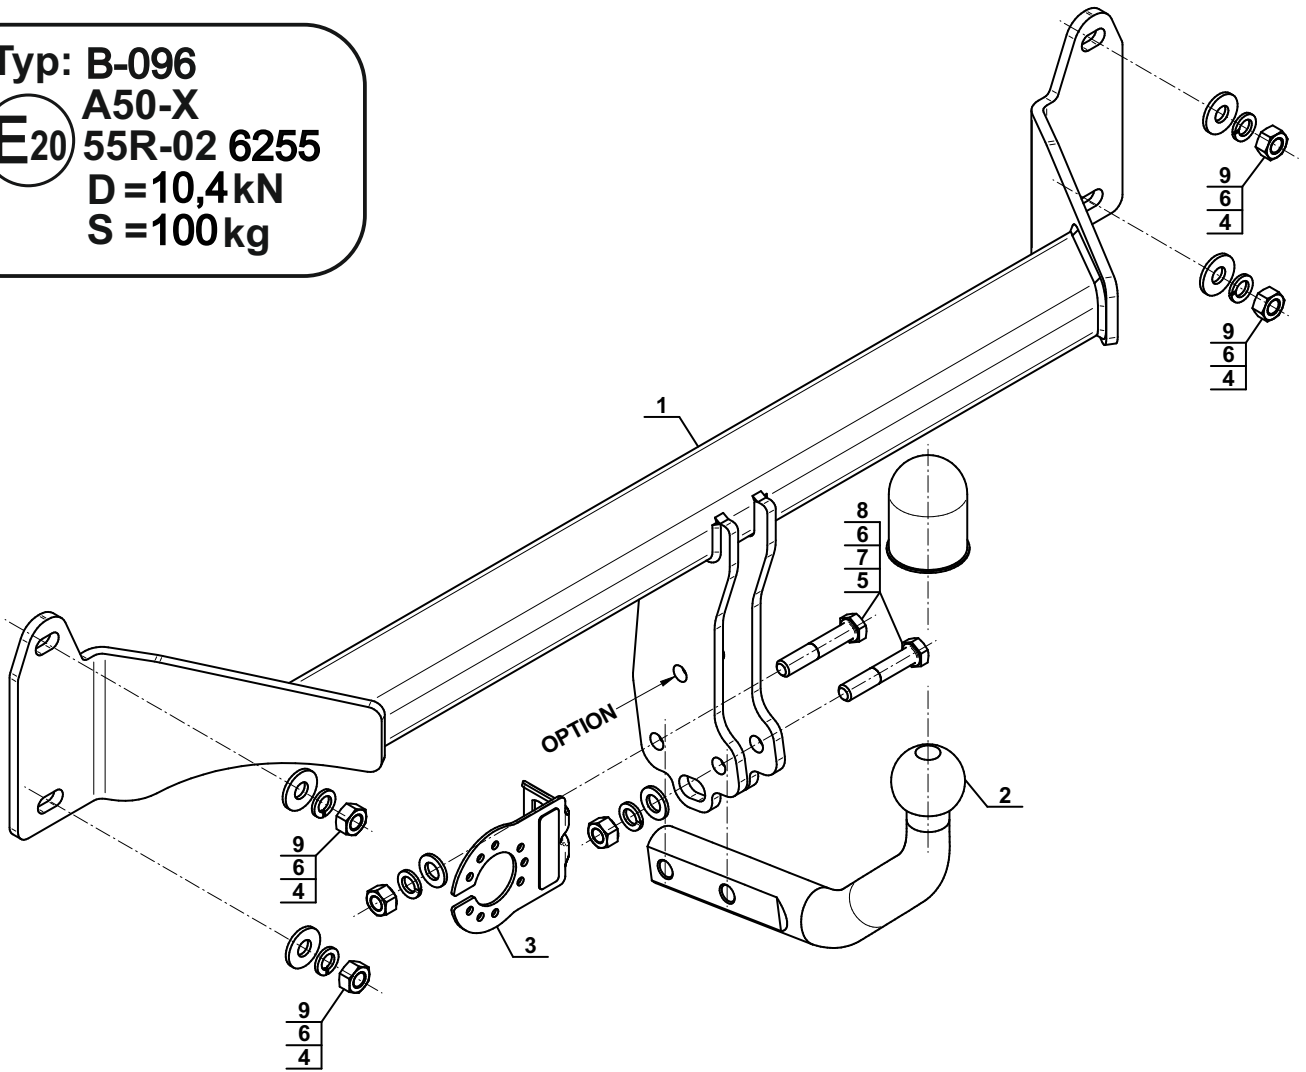

# BMW 2 Gran Coupe (F44)

(11/2019 - →)

- PL** **Zaczepek Kulowy** Instrukcja montażu i eksploatacji
- GB** **Tow bar** Installation and operating instructions
- D** **Die Anhängerkupplung** Montage- und Gebrauchsanleitung
- ES** **Gancho de remolque** Las instrucciones de instalación y de operación
- RU** **Фаркоп** Инструкция по установке и эксплуатации ТСУ
- FR** **Attelage** Notice de montage et d'utilisation
- IT** **Gancio traino** Istruzioni di montaggio
- CZ** **Tažné zařízení** Návod na montáž a použití
- RO** **Cârlig de remorcare** Instrucția de montaj și exploatare
- SE** **Dragkulan** Monterings- och bruksanvisningar.

YES	NO
<input checked="" type="checkbox"/>	<input type="checkbox"/>

YES	NO
<input checked="" type="checkbox"/>	<input type="checkbox"/>

Typ: B-096  
 A50-X  
 E20 55R-02 6255  
 D = 10,4 kN  
 S = 100 kg

1		x1
2		x1
3		x1

4		Ø30/Ø12,5x3	x4
5		M12x65 (PN/M-82101) (8.8)	x2
6		Ø12,2	x6
7		Ø13,0	x2
8		M12 (8)	x2
9		M12x1,5 (8)	x4

**OPTION**

	1x	M12x35	1x	Ø12,2
(CZ-051.00)	1x	Ø13,0	1x	M12

8.8	
M6 - 10 (Nm)	M12 - 85 (Nm)
M8 - 25 (Nm)	M14 - 135 (Nm)
M10 - 50 (Nm)	M16 - 200 (Nm)

1

2

3

4

5

6