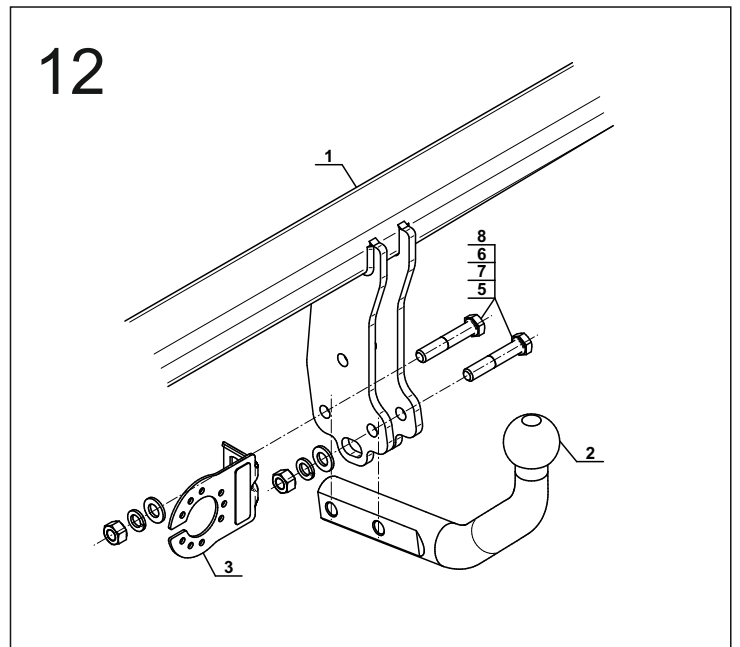

# BMW 2 Gran Coupe (F44)

(11/2019 - →)

- PL** **Zaczepek Kulowy** Instrukcja montażu i eksploatacji
- GB** **Tow bar** Installation and operating instructions
- D** **Die Anhängerkupplung** Montage- und Gebrauchsanleitung
- ES** **Gancho de remolque** Las instrucciones de instalación y de operación
- RU** **Фаркоп** Инструкция по установке и эксплуатации ТСУ
- FR** **Attelage** Notice de montage et d'utilisation
- IT** **Gancio traino** Istruzioni di montaggio
- CZ** **Tažné zařízení** Návod na montáž a použití
- RO** **Cârlig de remorcare** Instrucția de montaj și exploatare
- SE** **Dragkulan** Monterings- och bruksanvisningar.

1		x1
2		x1
3		x1

4		Ø30/Ø12,5x3	x4
5		M12x65 (PN/M-82101) (8.8)	x2
6		Ø12,2	x6
7		Ø13,0	x2
8		M12 (8)	x2
9		M12x1,5 (8)	x4

**OPTION**

	1x	M12x35	1x	Ø12,2
(CZ-051.00)	1x	Ø13,0	1x	M12

8.8	
M6 - 10 (Nm)	M12 - 85 (Nm)
M8 - 25 (Nm)	M14 - 135 (Nm)
M10 - 50 (Nm)	M16 - 200 (Nm)

1

2

3

4

5

6