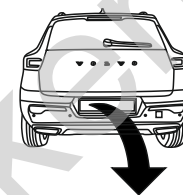

YES  NO

YES  NO

Typ: V-321

F

(E20) 55R-01 5863

D = 11,0kN

S = 120 kg

1		x1
2		x1
3		x1
4		x1
5		x1
6		x1