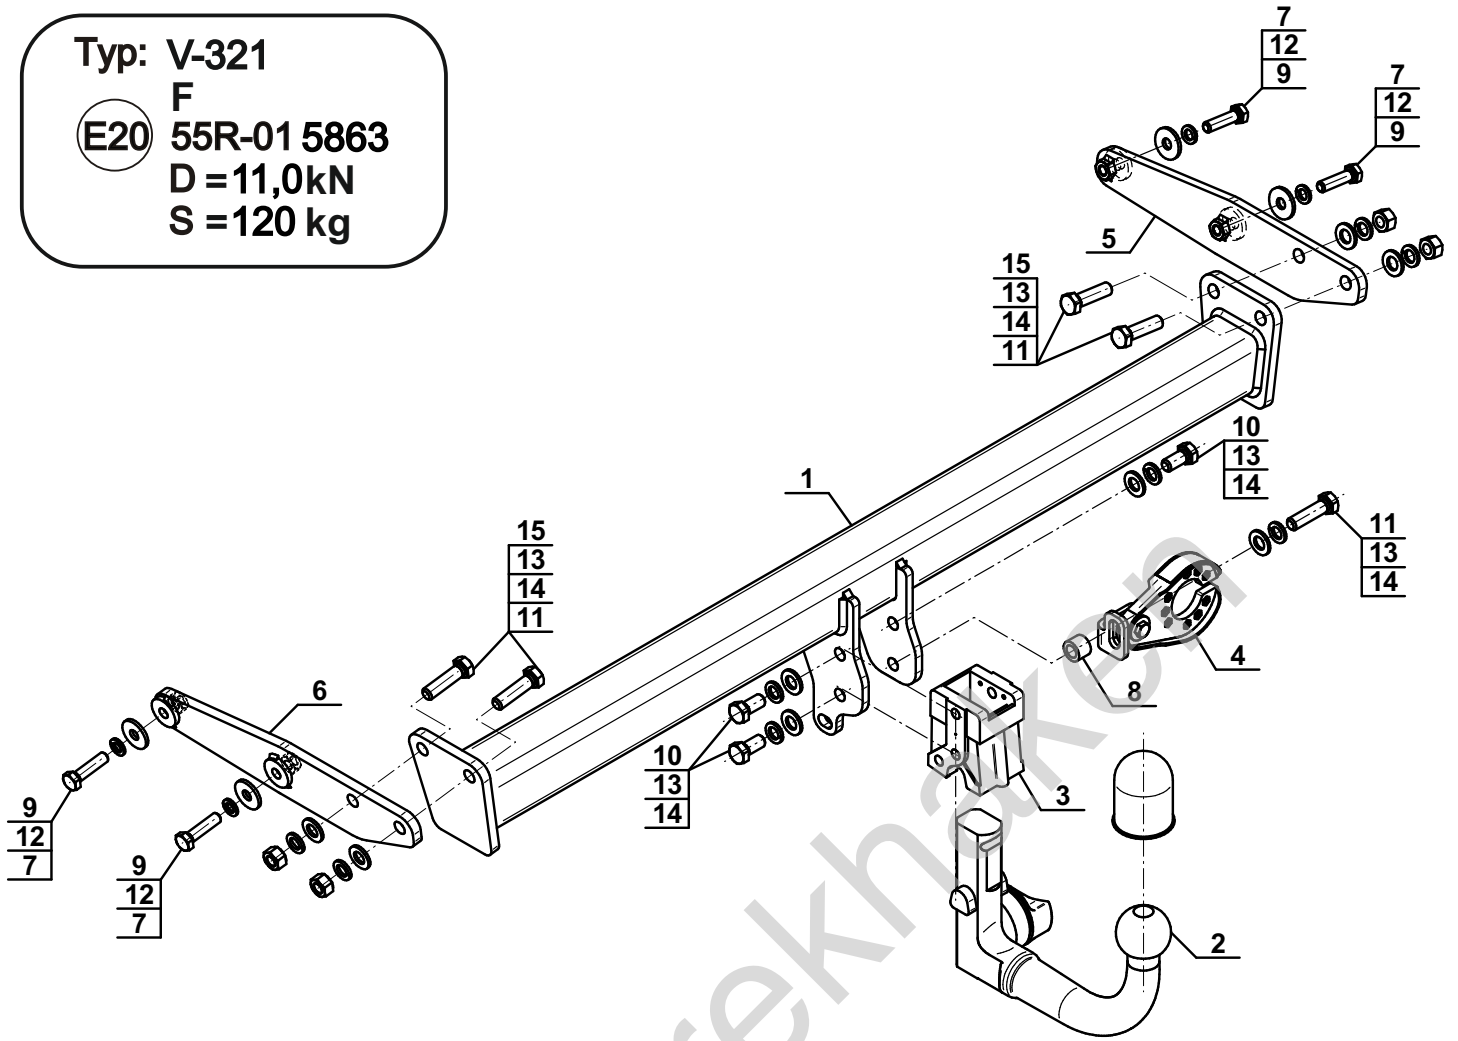

33-100 Tarnów ul.Przemysłowa 27a  
www.steinhof.pl

**Volvo XC40 (536), (+R-Design), (+AdBlue),  
(+Momentum), (+Inscription), (+Hybrid),  
(+Smart opener system)**

(10/2017 - →)

**V-321**

- PL** **Urządzenie sprzęgające** Instrukcja montażu i eksploatacji
- GB** **Coupling device** Installation and operating instructions
- D** **Kupplungsvorrichtung** Montage- und Gebrauchsanleitung
- ES** **Del dispositivo de acoplamiento** Las instrucciones de instalación y de operación
- RU** **Тягово-цепное устройство** Инструкция по установке и эксплуатации
- FR** **Dispositif d'accouplement** Notice de montage et d'utilisation
- IT** **Dispositivo accoppiamento** Istruzioni di montaggio
- CZ** **Spojovacího zařízení Tažné** Návod na montáž a použití
- RO** **Dispozitiv de cuplare** Instrucția de montaj și exploatare
- SE** **Kopplingsanordningens** Monterings- och bruksanvisningar.

YES  NO

YES  NO

Typ: V-321

F

(E20) 55R-01 5863

D = 11,0kN

S = 120 kg

1		x1
2		x1
3		x1
4		x1
5		x1
6		x1

7		Ø30/Ø10,5x3	x4
8		Ø20/Ø12,5x15	x1
9		M10x40 (PN/M-82105) (8.8)	x4
10		M12x25 (PN/M-82105) (8.8)	x3
11		M12x45 (PN/M-82105) (8.8)	x5
12		Ø10,2	x4
13		Ø12,2	x8
14		Ø13,0	x8
15		M12 (8)	x4

8.8	
M6 - 10 (Nm)	M12 - 85 (Nm)
M8 - 25 (Nm)	M14 - 135 (Nm)
M10 - 50 (Nm)	M16 - 200 (Nm)

1

2

3

4

5

6