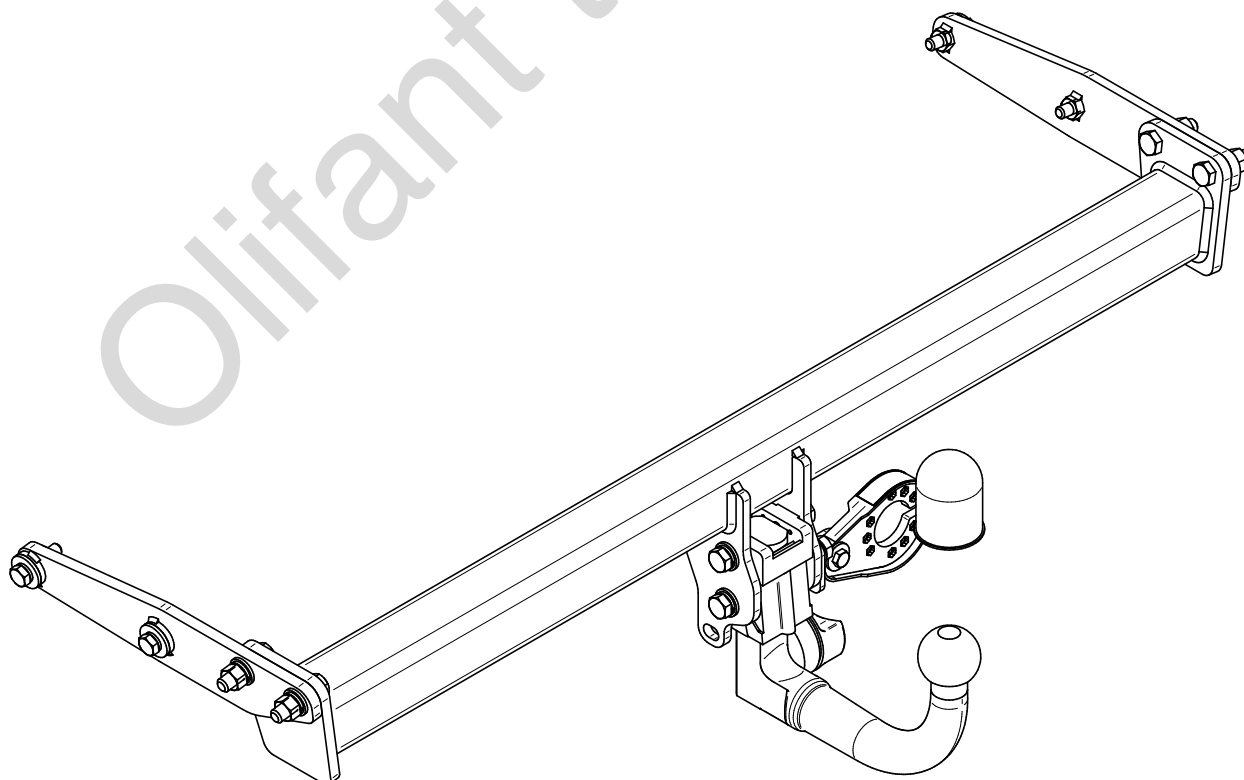

33-100 Tarnów ul.Przemysłowa 27a  
www.steinhof.pl

**Volvo XC40 (536), (+R-Design), (+AdBlue),  
(+Momentum), (+Inscription), (+Hybrid),  
(+Smart opener system)**

(10/2017 - →)

**V-321**

- PL** **Urządzenie sprzęgające** Instrukcja montażu i eksploatacji
- GB** **Coupling device** Installation and operating instructions
- D** **Kupplungsvorrichtung** Montage- und Gebrauchsanleitung
- ES** **Del dispositivo de acoplamiento** Las instrucciones de instalación y de operación
- RU** **Тягово-цепное устройство** Инструкция по установке и эксплуатации
- FR** **Dispositif d'accouplement** Notice de montage et d'utilisation
- IT** **Dispositivo accoppiamento** Istruzioni di montaggio
- CZ** **Spojovacího zařízení Tažné** Návod na montáž a použití
- RO** **Dispozitiv de cuplare** Instrucția de montaj și exploatare
- SE** **Kopplingsanordningens** Monterings- och bruksanvisningar.

YES  NO

YES  NO

Typ: V-321

F

(E20) 55R-01 5863

D = 11,0kN

S = 120 kg

1		x1
2		x1
3		x1
4		x1
5		x1
6		x1

7		Ø30/Ø10,5x3	x4
8		Ø20/Ø12,5x15	x1
9		M10x40 (PN/M-82105) (8.8)	x4
10		M12x25 (PN/M-82105) (8.8)	x3
11		M12x45 (PN/M-82105) (8.8)	x5
12		Ø10,2	x4
13		Ø12,2	x8
14		Ø13,0	x8
15		M12 (8)	x4

8.8	
M6 - 10 (Nm)	M12 - 85 (Nm)
M8 - 25 (Nm)	M14 - 135 (Nm)
M10 - 50 (Nm)	M16 - 200 (Nm)