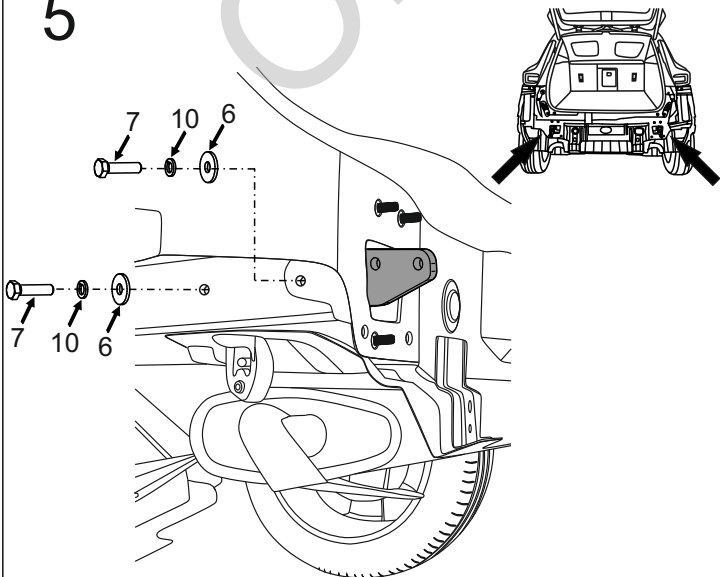

33-100 Tarnów ul.Przemysłowa 27a  
www.steinhof.pl

**Volvo XC40 (536), (+R-Design), (+AdBlue),  
(+Momentum), (+Inscription), (+Hybrid),  
(+Smart opener system)**

(10/2017 - →)

**V-320**

- PL** Zaczep Kulowy Instrukcja montażu i eksploatacji
- GB** Tow bar Installation and operating instructions
- D** Die Anhängerkupplung Montage- und Gebrauchsanleitung
- ES** Gancho de remolque Las instrucciones de instalación y de operación
- RU** Фаркоп Инструкция по установке и эксплуатации ТСУ
- FR** Attelage Notice de montage et d'utilisation
- IT** Gancio traino Istruzioni di montaggio
- CZ** Tažné zařízení Návod na montáž a použití
- RO** Cârlig de remorcare Instrucția de montaj și exploatare
- SE** Dragkulan Monterings- och bruksanvisningar.

1		x1
2		x1
3		x1
4		x1
5		x1

6		Ø30/Ø10,5x3	x4
7		M10x40 (PN/M-82105) (8.8)	x4
8		M12x45 (PN/M-82105) (8.8)	x4
9		M12x70 (PN/M-82101) (8.8)	x2
10		Ø10,2	x4
11		Ø12,2	x6
12		Ø13,0	x6
13		M12 (8)	x6

**OPTION**

	1x		M12x35	1x		Ø12,2
	1x		Ø13,0	1x		M12

(CZ-053.00)

8.8	
M6 - 10 (Nm)	M12 - 85 (Nm)
M8 - 25 (Nm)	M14 - 135 (Nm)
M10 - 50 (Nm)	M16 - 200 (Nm)

1

2

3

4

5