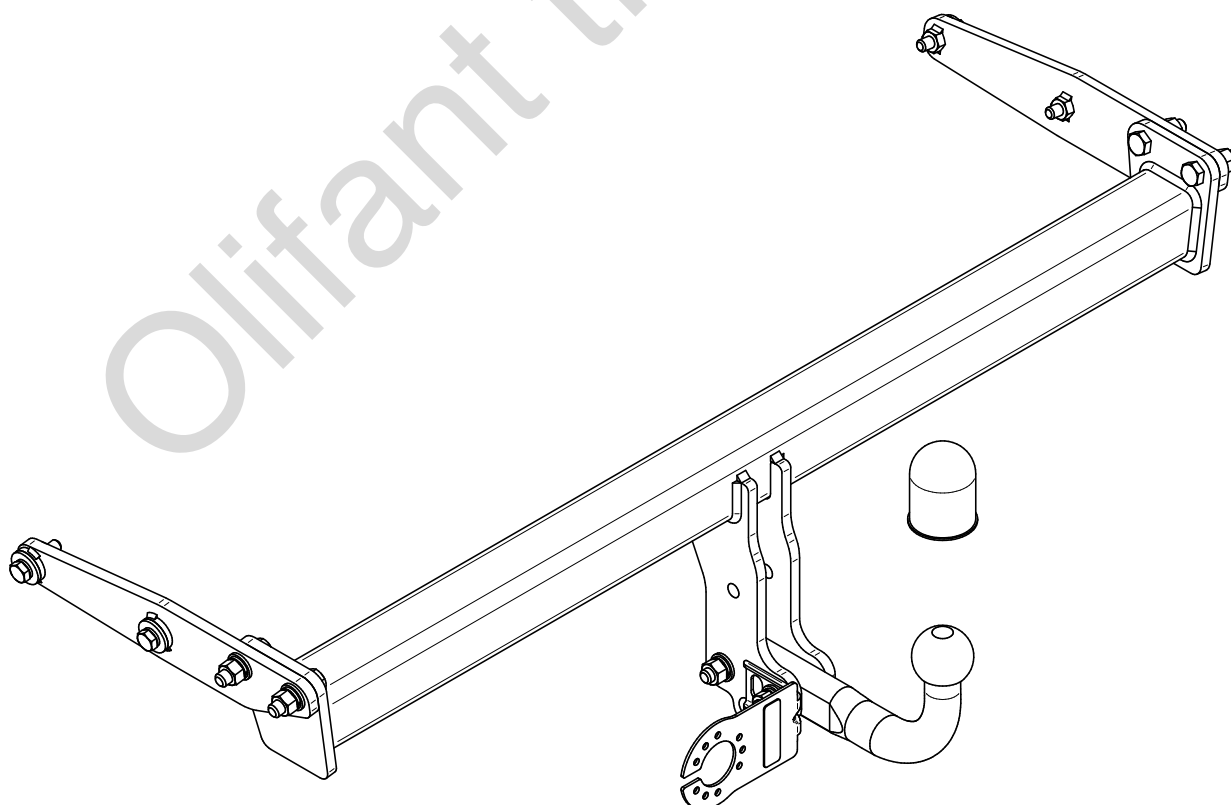

33-100 Tarnów ul.Przemysłowa 27a  
www.steinhof.pl

**Volvo XC40 (536), (+R-Design), (+AdBlue),  
(+Momentum), (+Inscription), (+Hybrid),  
(+Smart opener system)**

(10/2017 - →)

**V-320**

- PL** Zaczep Kulowy Instrukcja montażu i eksploatacji
- GB** Tow bar Installation and operating instructions
- D** Die Anhängerkupplung Montage- und Gebrauchsanleitung
- ES** Gancho de remolque Las instrucciones de instalación y de operación
- RU** Фаркоп Инструкция по установке и эксплуатации ТСУ
- FR** Attelage Notice de montage et d'utilisation
- IT** Gancio traino Istruzioni di montaggio
- CZ** Tažné zařízení Návod na montáž a použití
- RO** Cârlig de remorcare Instrucția de montaj și exploatare
- SE** Dragkulan Monterings- och bruksanvisningar.

YES	NO
<input checked="" type="checkbox"/>	<input type="checkbox"/>

YES	NO
<input checked="" type="checkbox"/>	<input type="checkbox"/>

Typ: V-320  
 A50-X  
 E20 55R-01 5862  
 D = 11,0kN  
 S = 120 kg

1		x1
2		x1
3		x1
4		x1
5		x1

6		Ø30/Ø10,5x3	x4
7		M10x40 (PN/M-82105) (8.8)	x4
8		M12x45 (PN/M-82105) (8.8)	x4
9		M12x70 (PN/M-82101) (8.8)	x2
10		Ø10,2	x4
11		Ø12,2	x6
12		Ø13,0	x6
13		M12 (8)	x6

**OPTION**

	1x		M12x35	1x		Ø12,2
	1x		Ø13,0	1x		M12

(CZ-053.00)

8.8	
M6 - 10 (Nm)	M12 - 85 (Nm)
M8 - 25 (Nm)	M14 - 135 (Nm)
M10 - 50 (Nm)	M16 - 200 (Nm)

1

2

3

4

5