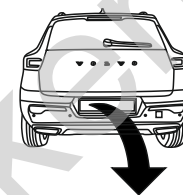

33-100 Tarnów ul.Przemysłowa 27a  
www.steinhof.pl

**Volvo XC40 (536), (+R-Design), (+AdBlue),  
(+Momentum), (+Inscription), (+Hybrid),  
(+Smart opener system)**

(10/2017 - →)

**V-320**

- PL** Zaczep Kulowy Instrukcja montażu i eksploatacji
- GB** Tow bar Installation and operating instructions
- D** Die Anhängerkupplung Montage- und Gebrauchsanleitung
- ES** Gancho de remolque Las instrucciones de instalación y de operación
- RU** Фаркоп Инструкция по установке и эксплуатации ТСУ
- FR** Attelage Notice de montage et d'utilisation
- IT** Gancio traino Istruzioni di montaggio
- CZ** Tažné zařízení Návod na montáž a použití
- RO** Cârlig de remorcare Instrucția de montaj și exploatare
- SE** Dragkulan Monterings- och bruksanvisningar.