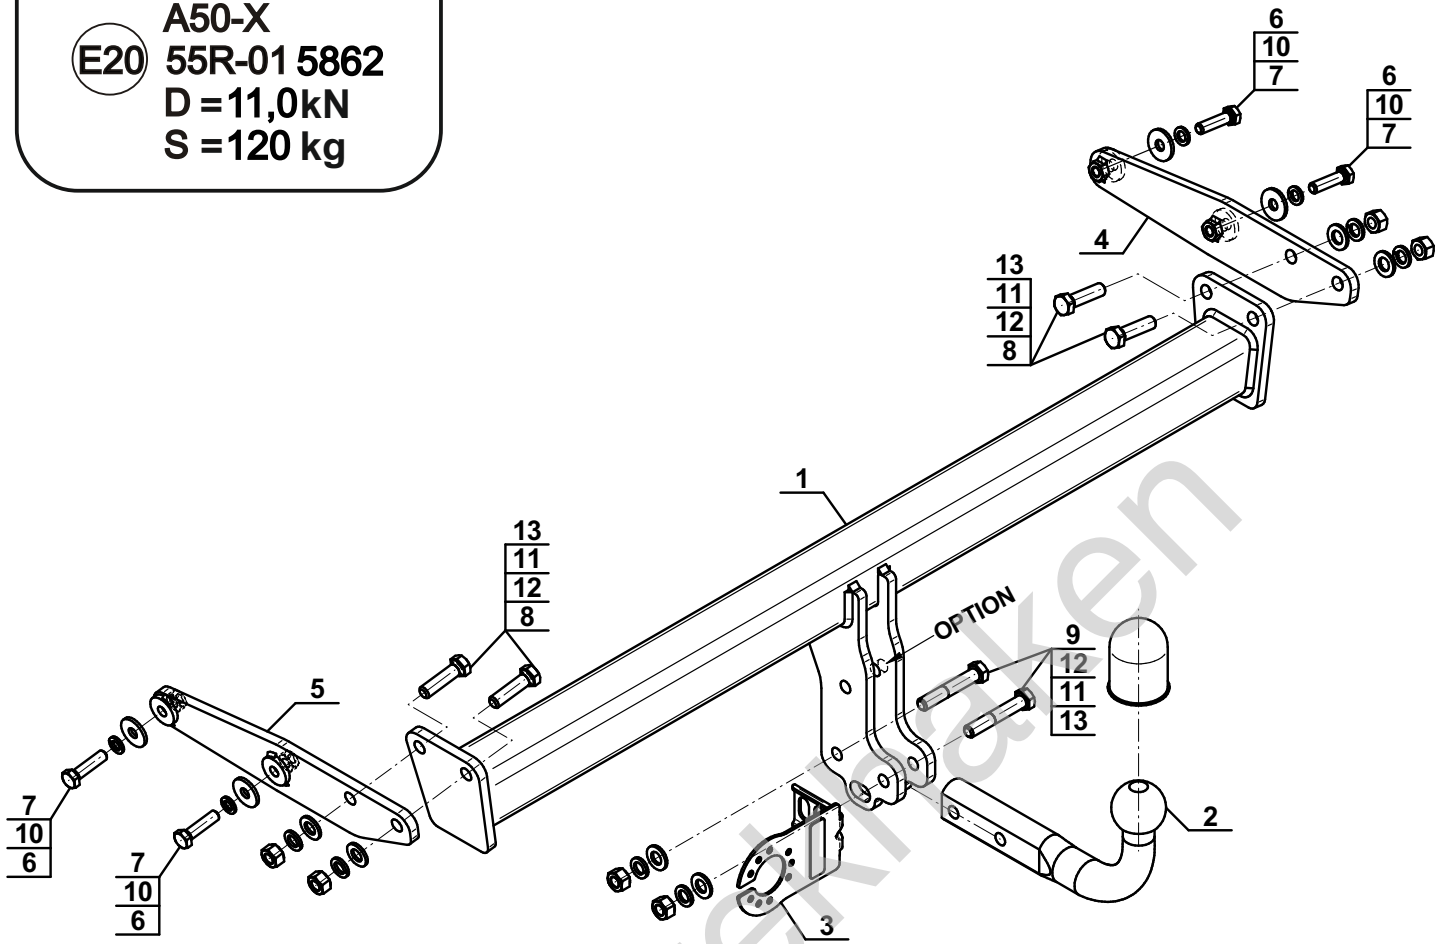

33-100 Tarnów ul.Przemysłowa 27a  
www.steinhof.pl

**Volvo XC40 (536), (+R-Design), (+AdBlue),  
(+Momentum), (+Inscription), (+Hybrid),  
(+Smart opener system)**

(10/2017 - →)

**V-320**

- PL** Zaczep Kulowy Instrukcja montażu i eksploatacji
- GB** Tow bar Installation and operating instructions
- D** Die Anhängerkupplung Montage- und Gebrauchsanleitung
- ES** Gancho de remolque Las instrucciones de instalación y de operación
- RU** Фаркоп Инструкция по установке и эксплуатации ТСУ
- FR** Attelage Notice de montage et d'utilisation
- IT** Gancio traino Istruzioni di montaggio
- CZ** Tažné zařízení Návod na montáž a použití
- RO** Cârlig de remorcare Instrucția de montaj și exploatare
- SE** Dragkulan Monterings- och bruksanvisningar.

YES	NO
<input checked="" type="checkbox"/>	<input type="checkbox"/>

YES	NO
<input checked="" type="checkbox"/>	<input type="checkbox"/>

Typ: V-320  
 A50-X  
 E20 55R-01 5862  
 D = 11,0kN  
 S = 120 kg

1		x1
2		x1
3		x1
4		x1
5		x1

6		Ø30/Ø10,5x3	x4
7		M10x40 (PN/M-82105) (8.8)	x4
8		M12x45 (PN/M-82105) (8.8)	x4
9		M12x70 (PN/M-82101) (8.8)	x2
10		Ø10,2	x4
11		Ø12,2	x6
12		Ø13,0	x6
13		M12 (8)	x6

**OPTION**

	1x		M12x35	1x		Ø12,2
	1x		Ø13,0	1x		M12

(CZ-053.00)

8.8	
M6 - 10 (Nm)	M12 - 85 (Nm)
M8 - 25 (Nm)	M14 - 135 (Nm)
M10 - 50 (Nm)	M16 - 200 (Nm)

1

2

3

4

5