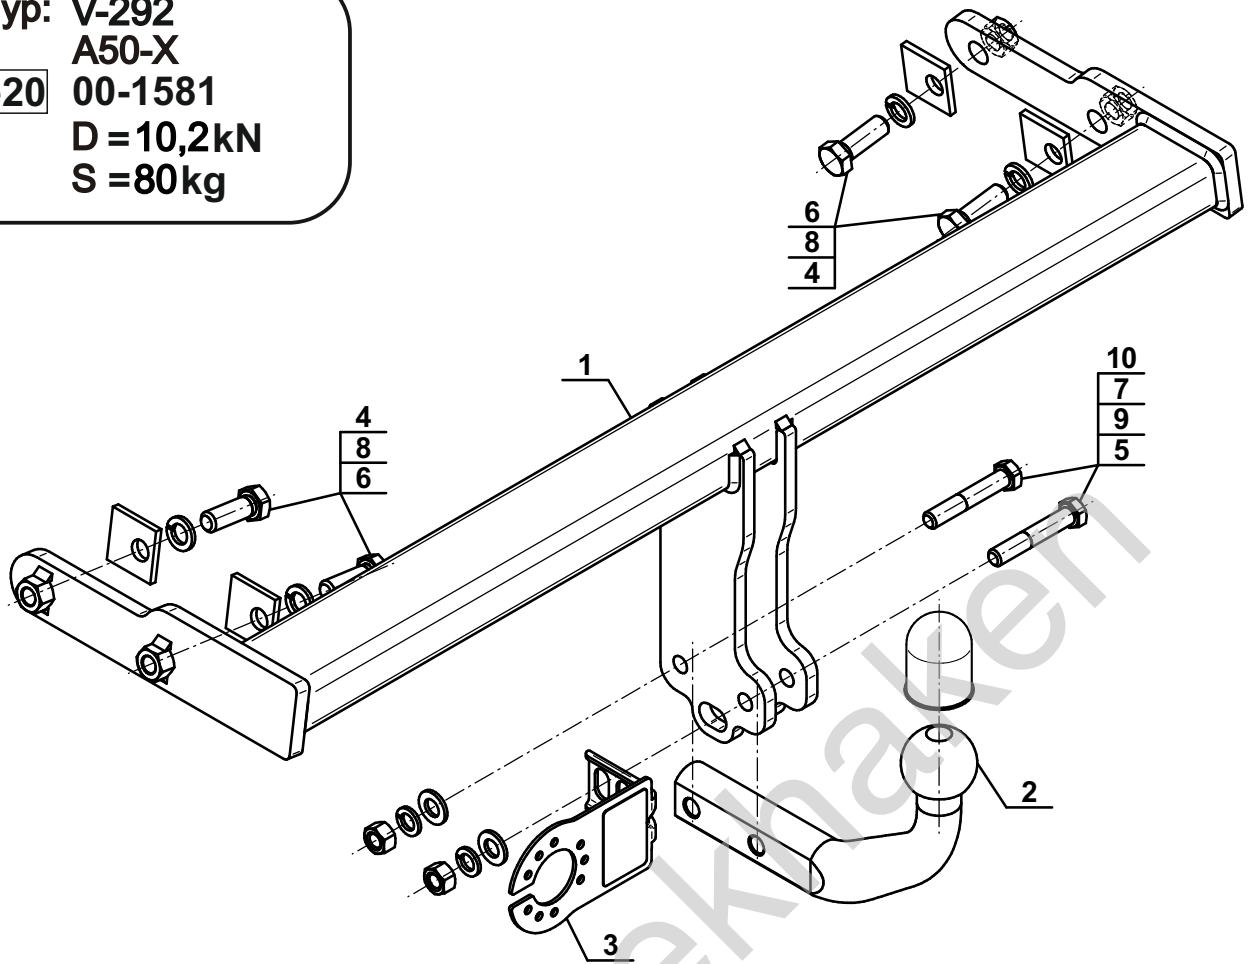

Volvo S60 (4D)
Volvo V60 (Kombi/Estate)

(08/2010 - 06/2018)
(11/2010 - 06/2018)

V-292

- PL** **Zaczep Kulowy** Instrukcja montażu i eksploatacji
- GB** **Tow bar** Installation and operating instructions
- D** **Die Anhängerkupplung** Montage- und Gebrauchsanleitung
- ES** **Gancho de remolque** Las instrucciones de instalación y de operación
- RU** **Фаркоп** Инструкция по установке и эксплуатации ТСУ
- FR** **Attelage** Notice de montage et d'utilisation
- IT** **Gancio traino** Istruzioni di montaggio
- CZ** **Tažné zařízení** Návod na montáž a použití
- RO** **Cârlig de remorcare** Instrucția de montaj și exploatare
- SE** **Dragkulan** Monterings- och bruksanvisningar.

YES NO

YES NO

Typ: V-292
 A50-X
 e20 00-1581
 D = 10,2kN
 S = 80kg

4		40x40x5/Ø15	x4
5		M12x70 (PN/M-82101) (8.8)	x2
6		M14x40 (PN/M-82105) (8.8)	x4
7		Ø12,2	x2
8		Ø14,2	x4
9		Ø13,0	x2
10		M12 (8)	x2

8.8	
M6 - 10 (Nm)	M12 - 85 (Nm)
M8 - 25 (Nm)	M14 - 135 (Nm)
M10 - 50 (Nm)	M16 - 200 (Nm)

1

2

3

4

5

6