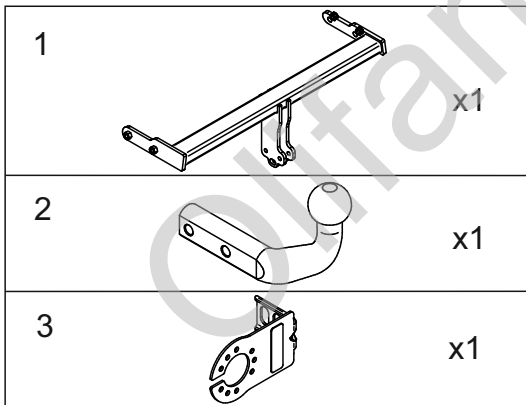

Volvo S60 (4D)
Volvo V60 (Kombi/Estate)

(08/2010 - 06/2018)
(11/2010 - 06/2018)

V-292

- PL** **Zaczep Kulowy** Instrukcja montażu i eksploatacji
- GB** **Tow bar** Installation and operating instructions
- D** **Die Anhängerkupplung** Montage- und Gebrauchsanleitung
- ES** **Gancho de remolque** Las instrucciones de instalación y de operación
- RU** **Фаркоп** Инструкция по установке и эксплуатации ТСУ
- FR** **Attelage** Notice de montage et d'utilisation
- IT** **Gancio traino** Istruzioni di montaggio
- CZ** **Tažné zařízení** Návod na montáž a použití
- RO** **Cârlig de remorcare** Instrucția de montaj și exploatare
- SE** **Dragkulan** Monterings- och bruksanvisningar.

YES NO

YES NO

Typ: V-292
 A50-X
 e20 00-1581
 D = 10,2kN
 S = 80kg

4		40x40x5/Ø15	x4
5		M12x70 (PN/M-82101) (8.8)	x2
6		M14x40 (PN/M-82105) (8.8)	x4
7		Ø12,2	x2
8		Ø14,2	x4
9		Ø13,0	x2
10		M12 (8)	x2

8.8	
M6 - 10 (Nm)	M12 - 85 (Nm)
M8 - 25 (Nm)	M14 - 135 (Nm)
M10 - 50 (Nm)	M16 - 200 (Nm)