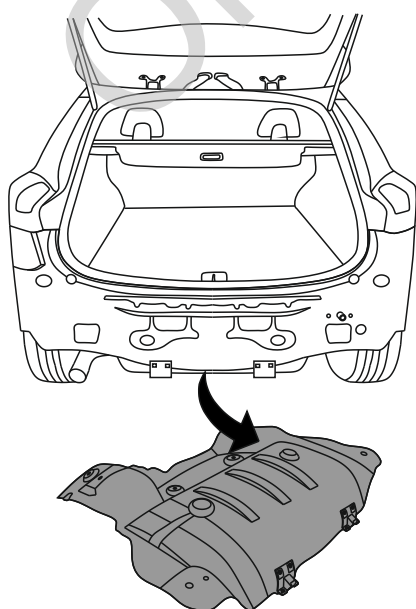

Volvo S60 (4D)
Volvo V60 (Kombi/Estate)

(08/2010 - 06/2018)
(11/2010 - 06/2018)

V-292

- PL** **Zaczep Kulowy** Instrukcja montażu i eksploatacji
- GB** **Tow bar** Installation and operating instructions
- D** **Die Anhängerkupplung** Montage- und Gebrauchsanleitung
- ES** **Gancho de remolque** Las instrucciones de instalación y de operación
- RU** **Фаркоп** Инструкция по установке и эксплуатации ТСУ
- FR** **Attelage** Notice de montage et d'utilisation
- IT** **Gancio traino** Istruzioni di montaggio
- CZ** **Tažné zařízení** Návod na montáž a použití
- RO** **Cârlig de remorcare** Instrucția de montaj și exploatare
- SE** **Dragkulan** Monterings- och bruksanvisningar.

YES NO

YES NO

Typ: V-292
 A50-X
 e20 00-1581
 D = 10,2kN
 S = 80kg

4		40x40x5/Ø15	x4
5		M12x70 (PN/M-82101) (8.8)	x2
6		M14x40 (PN/M-82105) (8.8)	x4
7		Ø12,2	x2
8		Ø14,2	x4
9		Ø13,0	x2
10		M12 (8)	x2

8.8	
M6 - 10 (Nm)	M12 - 85 (Nm)
M8 - 25 (Nm)	M14 - 135 (Nm)
M10 - 50 (Nm)	M16 - 200 (Nm)

1

2

3

4

5

6