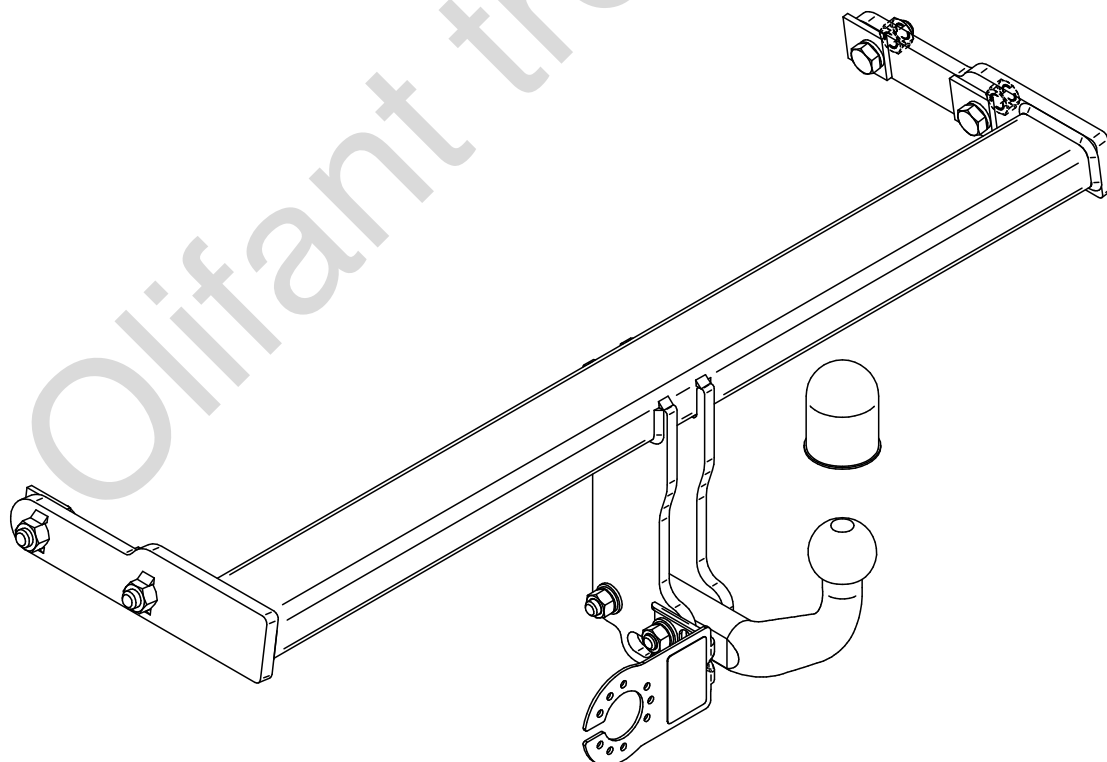

Volvo S60 (4D)
Volvo V60 (Kombi/Estate)

(08/2010 - 06/2018)
(11/2010 - 06/2018)

V-292

- PL** **Zaczep Kulowy** Instrukcja montażu i eksploatacji
- GB** **Tow bar** Installation and operating instructions
- D** **Die Anhängerkupplung** Montage- und Gebrauchsanleitung
- ES** **Gancho de remolque** Las instrucciones de instalación y de operación
- RU** **Фаркоп** Инструкция по установке и эксплуатации ТСУ
- FR** **Attelage** Notice de montage et d'utilisation
- IT** **Gancio traino** Istruzioni di montaggio
- CZ** **Tažné zařízení** Návod na montáž a použití
- RO** **Cârlig de remorcare** Instrucția de montaj și exploatare
- SE** **Dragkulan** Monterings- och bruksanvisningar.

YES NO

YES NO

Typ: V-292
 A50-X
 e20 00-1581
 D = 10,2kN
 S = 80kg

4		40x40x5/Ø15	x4
5		M12x70 (PN/M-82101) (8.8)	x2
6		M14x40 (PN/M-82105) (8.8)	x4
7		Ø12,2	x2
8		Ø14,2	x4
9		Ø13,0	x2
10		M12 (8)	x2

8.8	
M6 - 10 (Nm)	M12 - 85 (Nm)
M8 - 25 (Nm)	M14 - 135 (Nm)
M10 - 50 (Nm)	M16 - 200 (Nm)