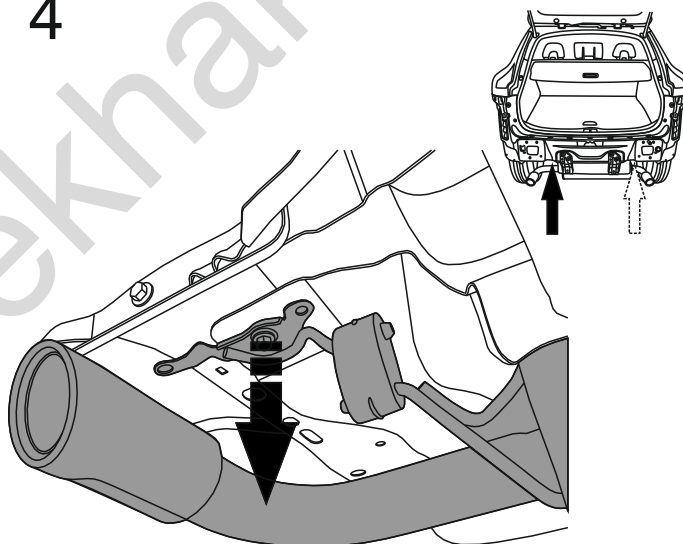

Volvo XC60 I (~~R-Design~~),
(~~Momentum~~)

(2008 - 2017)

V-285

- PL** Zaczep Kulowy Instrukcja montażu i eksploatacji
- GB** Tow bar Installation and operating instructions
- D** Die Anhängerkupplung Montage- und Gebrauchsanleitung
- ES** Gancho de remolque Las instrucciones de instalación y de operación
- RU** Фаркоп Инструкция по установке и эксплуатации ТСУ
- FR** Attelage Notice de montage et d'utilisation
- IT** Gancio traino Istruzioni di montaggio
- CZ** Tažné zařízení Návod na montáž a použití
- RO** Cârlig de remorcare Instrucția de montaj și exploatare
- SE** Dragkulan Monterings- och bruksanvisningar.

8.8	
M6 - 10 (Nm)	M12 - 85 (Nm)
M8 - 25 (Nm)	M14 - 135 (Nm)
M10 - 50 (Nm)	M16 - 200 (Nm)

1

2

3

4

5

6