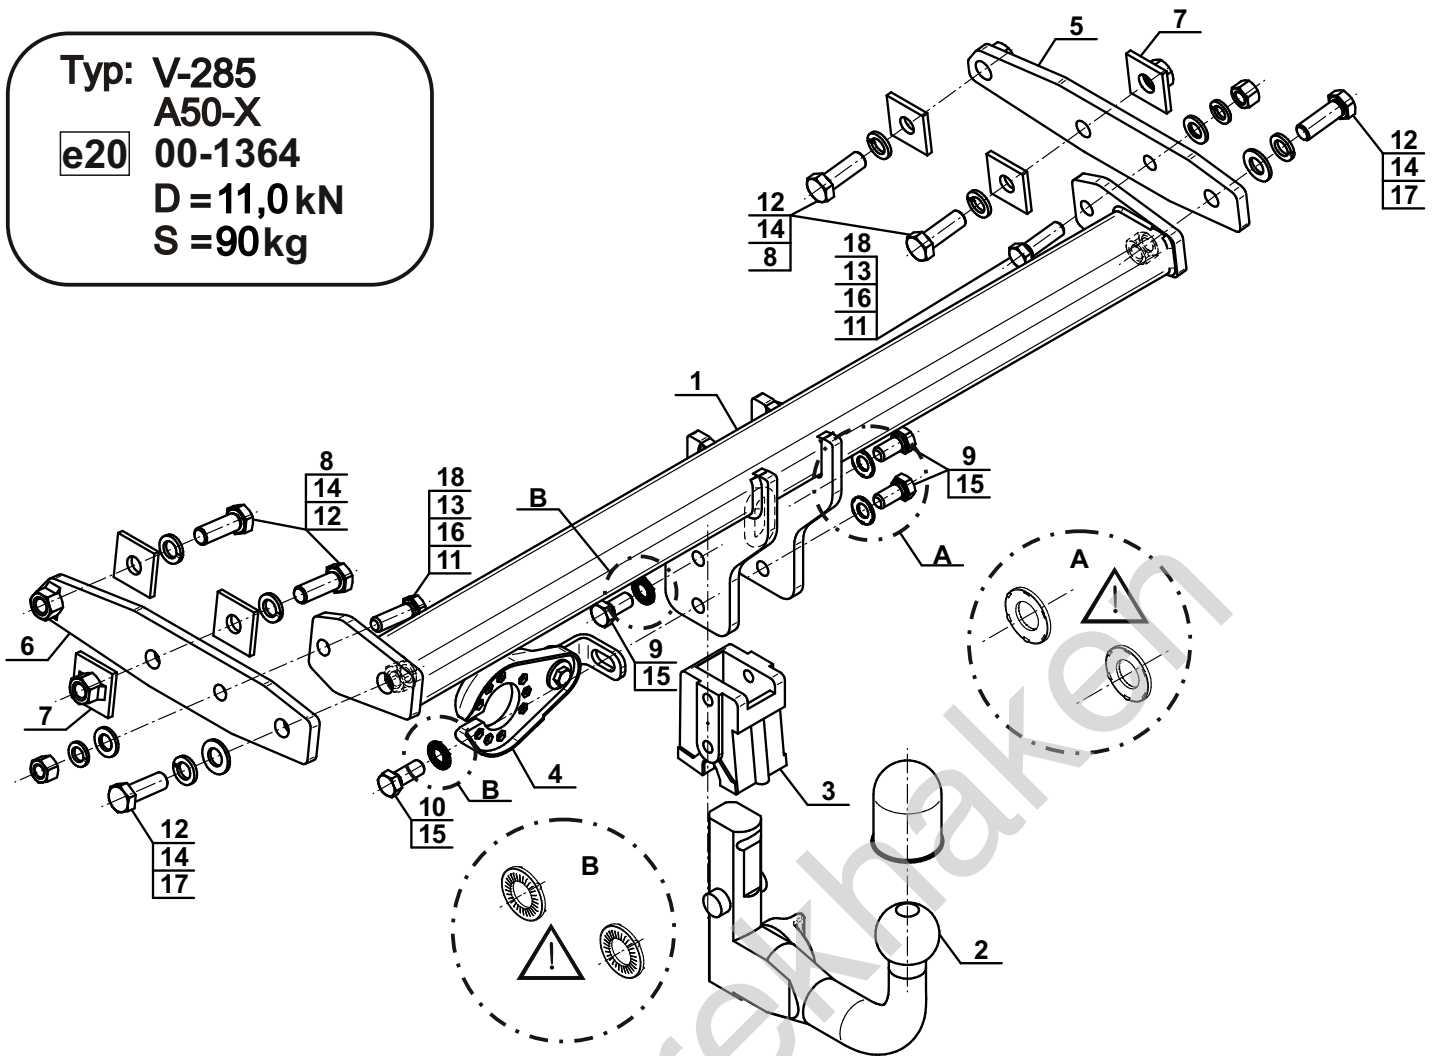

Volvo XC60 I (~~R-Design~~),
(~~Momentum~~)

(2008 - 2017)

V-285

- PL** Zaczep Kulowy Instrukcja montażu i eksploatacji
- GB** Tow bar Installation and operating instructions
- D** Die Anhängerkupplung Montage- und Gebrauchsanleitung
- ES** Gancho de remolque Las instrucciones de instalación y de operación
- RU** Фаркоп Инструкция по установке и эксплуатации ТСУ
- FR** Attelage Notice de montage et d'utilisation
- IT** Gancio traino Istruzioni di montaggio
- CZ** Tažné zařízení Návod na montáž a použití
- RO** Cârlig de remorcare Instrucția de montaj și exploatare
- SE** Dragkulan Monterings- och bruksanvisningar.

YES NO

YES NO

Typ: V-285
 A50-X
 e20 00-1364
 D = 11,0 kN
 S = 90 kg

1		x1
2	(ACS-6023 / W10-6023) 	x1
3		x1
4	(CZ-050.00) 	x1
5		x1
6		x1
7		x2

8		40x40x5/Ø15	x4
9		M12x25 (PN/M-82105) (8.8)	x3
10		M12x30 (PN/M-82105) (8.8)	x1
11		M12x40 (PN/M-82105) (8.8)	x2
12		M14x40 (PN/M-82105) (8.8)	x6
13		Ø12,2	x2
14		Ø14,2	x6
15		Ø12,4 (NFE 25-511)	x4
16		Ø13,0	x2
17		Ø15,0	x2
18		M12 (8)	x2

8.8	
M6 - 10 (Nm)	M12 - 85 (Nm)
M8 - 25 (Nm)	M14 - 135 (Nm)
M10 - 50 (Nm)	M16 - 200 (Nm)

1

2

3

4

5

6