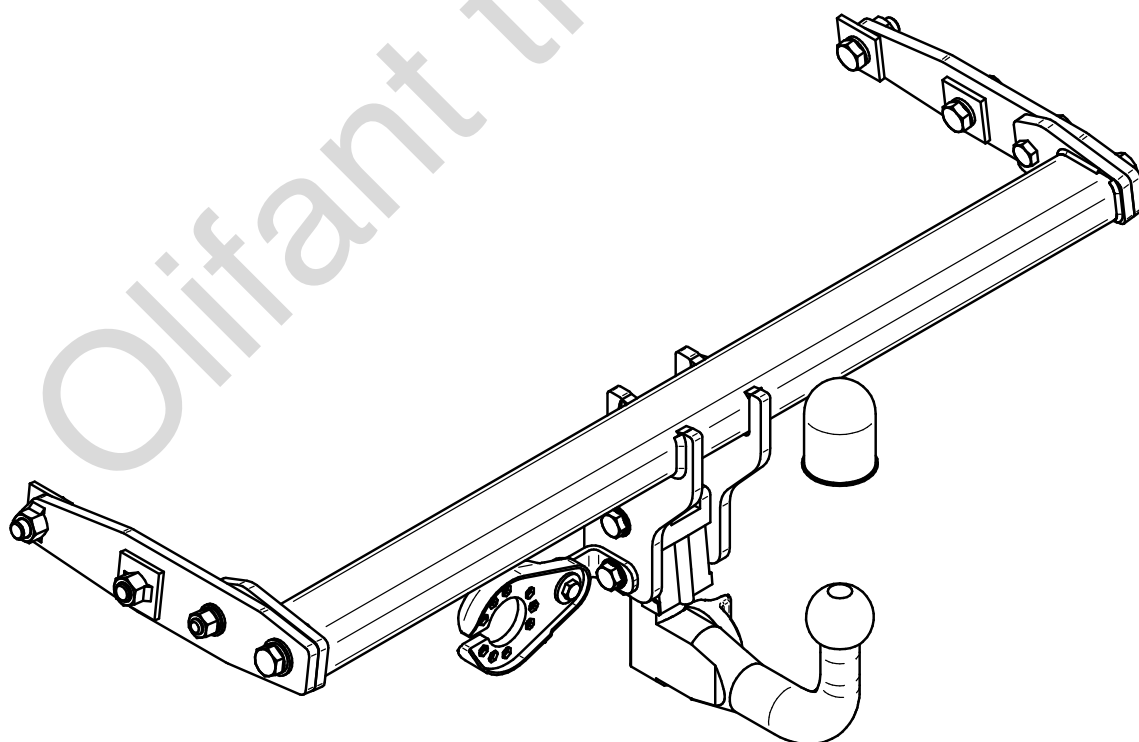

Volvo XC60 I (~~R-Design~~),
(~~Momentum~~)

(2008 - 2017)

V-285

- PL** Zaczep Kulowy Instrukcja montażu i eksploatacji
- GB** Tow bar Installation and operating instructions
- D** Die Anhängerkupplung Montage- und Gebrauchsanleitung
- ES** Gancho de remolque Las instrucciones de instalación y de operación
- RU** Фаркоп Инструкция по установке и эксплуатации ТСУ
- FR** Attelage Notice de montage et d'utilisation
- IT** Gancio traino Istruzioni di montaggio
- CZ** Tažné zařízení Návod na montáž a použití
- RO** Cârlig de remorcare Instrucția de montaj și exploatare
- SE** Dragkulan Monterings- och bruksanvisningar.

YES NO

YES NO

Typ: V-285
 A50-X
 e20 00-1364
 D = 11,0 kN
 S = 90 kg

1		x1
2	(ACS-6023 / W10-6023) 	x1
3		x1
4	(CZ-050.00) 	x1
5		x1
6		x1
7		x2

8		40x40x5/Ø15	x4
9		M12x25 (PN/M-82105) (8.8)	x3
10		M12x30 (PN/M-82105) (8.8)	x1
11		M12x40 (PN/M-82105) (8.8)	x2
12		M14x40 (PN/M-82105) (8.8)	x6
13		Ø12,2	x2
14		Ø14,2	x6
15		Ø12,4 (NFE 25-511)	x4
16		Ø13,0	x2
17		Ø15,0	x2
18		M12 (8)	x2

8.8	
M6 - 10 (Nm)	M12 - 85 (Nm)
M8 - 25 (Nm)	M14 - 135 (Nm)
M10 - 50 (Nm)	M16 - 200 (Nm)

1

2

3

4

5

6