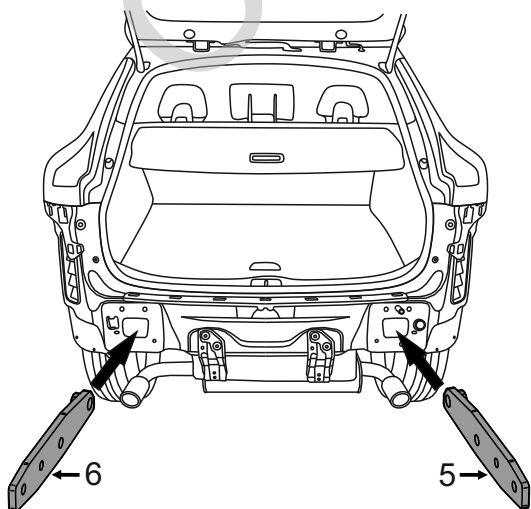

Volvo XC60 I (~~R-Design~~),
(~~Momentum~~)

(2008 - 2017)

V-285

- PL** Zaczep Kulowy Instrukcja montażu i eksploatacji
- GB** Tow bar Installation and operating instructions
- D** Die Anhängerkupplung Montage- und Gebrauchsanleitung
- ES** Gancho de remolque Las instrucciones de instalación y de operación
- RU** Фаркоп Инструкция по установке и эксплуатации ТСУ
- FR** Attelage Notice de montage et d'utilisation
- IT** Gancio traino Istruzioni di montaggio
- CZ** Tažné zařízení Návod na montáž a použití
- RO** Cârlig de remorcare Instrucția de montaj și exploatare
- SE** Dragkulan Monterings- och bruksanvisningar.

8.8	
M6 - 10 (Nm)	M12 - 85 (Nm)
M8 - 25 (Nm)	M14 - 135 (Nm)
M10 - 50 (Nm)	M16 - 200 (Nm)

1

2

3

4

5

6