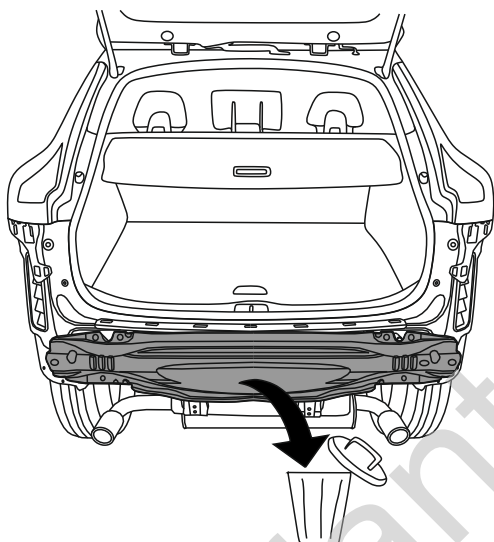

Volvo XC60 I (~~R-Design~~),
(~~Momentum~~)

(2008 - 2017)

V-285

- PL** Zaczep Kulowy Instrukcja montażu i eksploatacji
- GB** Tow bar Installation and operating instructions
- D** Die Anhängerkupplung Montage- und Gebrauchsanleitung
- ES** Gancho de remolque Las instrucciones de instalación y de operación
- RU** Фаркоп Инструкция по установке и эксплуатации ТСУ
- FR** Attelage Notice de montage et d'utilisation
- IT** Gancio traino Istruzioni di montaggio
- CZ** Tažné zařízení Návod na montáž a použití
- RO** Cârlig de remorcare Instrucția de montaj și exploatare
- SE** Dragkulan Monterings- och bruksanvisningar.

8.8	
M6 - 10 (Nm)	M12 - 85 (Nm)
M8 - 25 (Nm)	M14 - 135 (Nm)
M10 - 50 (Nm)	M16 - 200 (Nm)

1

2

3

4

5

6