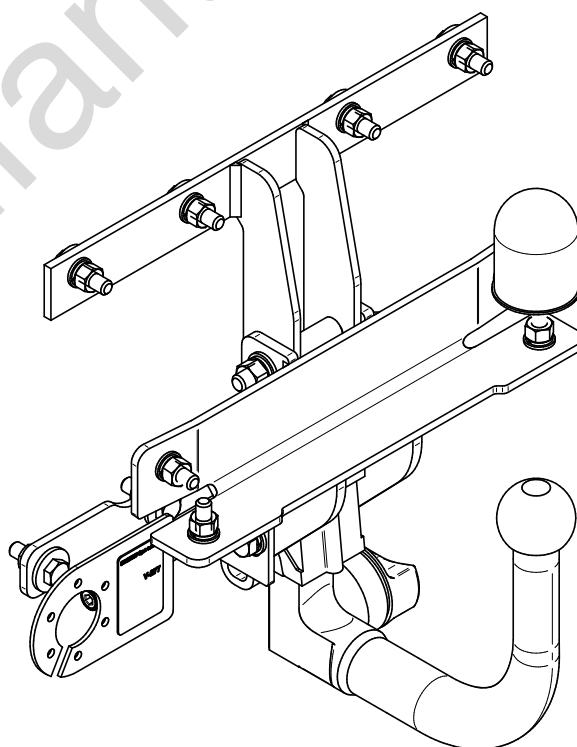

## Volvo C30 3D + R-Design

(2006 - 2012)

V-277

- PL** **Urządzenie sprzęgające** Instrukcja montażu i eksploatacji
- GB** **Coupling device** Installation and operating instructions
- D** **Kupplungsvorrichtung** Montage- und Gebrauchsanleitung
- ES** **Del dispositivo de acoplamiento** Las instrucciones de instalación y de operación
- RU** **Тягово-цепное устройство** Инструкция по установке и эксплуатации
- FR** **Dispositif d'accouplement** Notice de montage et d'utilisation
- IT** **Dispositivo accoppiamento** Istruzioni di montaggio
- CZ** **Spojovacího zařízení Tažné** Návod na montáž a použití
- RO** **Dispozitiv de cuplare** Instrucția de montaj și exploatare
- SE** **Kopplingsanordningens** Monterings- och bruksanvisningar.

Typ: V-277

F

**E20** 55R-01 5444

D = 8,9kN

S = 100kg

1		x1
2		x1
3		x1
4		x1
5		x1

6		Ø30/Ø10,5x3	x12
7		Ø17,3/Ø12,5x47	x2
8		M10x35 (PN/M-82105) (8.8)	x12
9		M12x25 (PN/M-82105) (8.8)	x3
10		M12x30 (PN/M-82105) (8.8)	x1
11		M12x100 (PN/M-82101) (8.8)	x2
12		Ø10,2	x12
13		Ø12,2	x6
14		Ø10,5	x12
15		Ø13,0	x6
16		M10 (8)	x12
17		M12 (8)	x2

8.8	
M6 - 10 (Nm)	M12 - 85 (Nm)
M8 - 25 (Nm)	M14 - 135 (Nm)
M10 - 50 (Nm)	M16 - 200 (Nm)

19

20

21

22

23

Standard R-Design (mm)

24