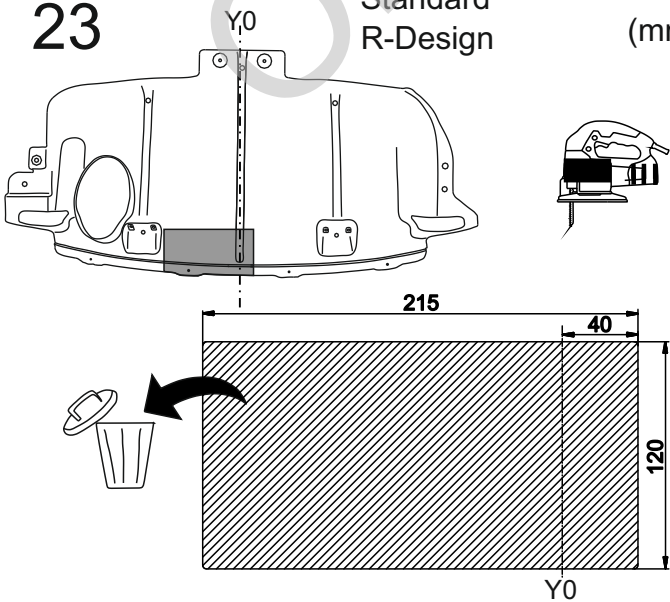

Typ: V-277

F

**E20** 55R-01 5444

D = 8,9kN

S = 100kg

1		x1
2		x1
3		x1
4		x1
5		x1

6		Ø30/Ø10,5x3	x12
7		Ø17,3/Ø12,5x47	x2
8		M10x35 (PN/M-82105) (8.8)	x12
9		M12x25 (PN/M-82105) (8.8)	x3
10		M12x30 (PN/M-82105) (8.8)	x1
11		M12x100 (PN/M-82101) (8.8)	x2
12		Ø10,2	x12
13		Ø12,2	x6
14		Ø10,5	x12
15		Ø13,0	x6
16		M10 (8)	x12
17		M12 (8)	x2

8.8	
M6 - 10 (Nm)	M12 - 85 (Nm)
M8 - 25 (Nm)	M14 - 135 (Nm)
M10 - 50 (Nm)	M16 - 200 (Nm)

19

20

21

22

23

Standard R-Design (mm)

24