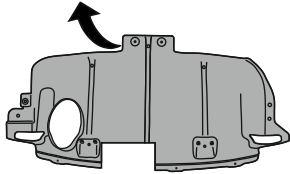

25

26

Olifant trekhaker