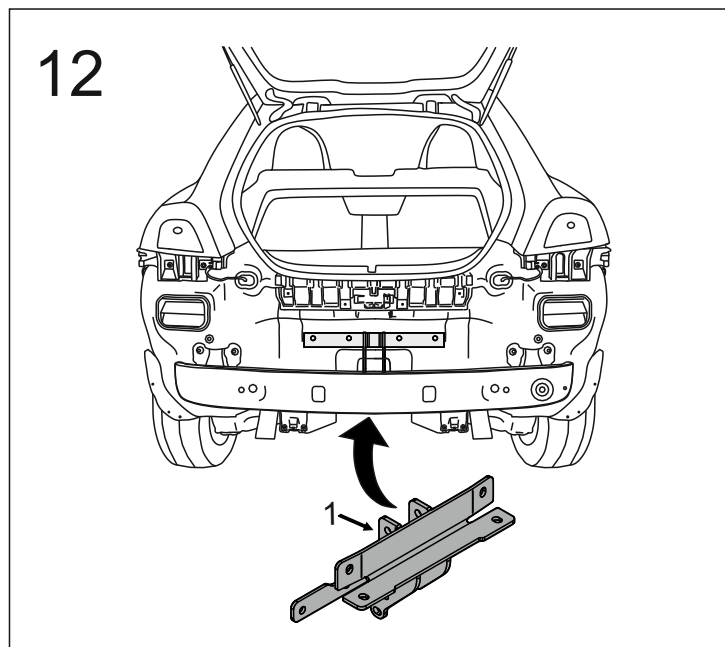

## Volvo C30 3D + R-Design

(2006 - 2012)

V-277

- PL** **Urządzenie sprzęgające** Instrukcja montażu i eksploatacji
- GB** **Coupling device** Installation and operating instructions
- D** **Kupplungsvorrichtung** Montage- und Gebrauchsanleitung
- ES** **Del dispositivo de acoplamiento** Las instrucciones de instalación y de operación
- RU** **Тягово-цепное устройство** Инструкция по установке и эксплуатации
- FR** **Dispositif d'accouplement** Notice de montage et d'utilisation
- IT** **Dispositivo accoppiamento** Istruzioni di montaggio
- CZ** **Spojovacího zařízení Tažné** Návod na montáž a použití
- RO** **Dispozitiv de cuplare** Instrucția de montaj și exploatare
- SE** **Kopplingsanordningens** Monterings- och bruksanvisningar.

Typ: V-277

F

**E20** 55R-01 5444

D = 8,9kN

S = 100kg

1		x1
2		x1
3		x1
4		x1
5		x1

6		Ø30/Ø10,5x3	x12
7		Ø17,3/Ø12,5x47	x2
8		M10x35 (PN/M-82105) (8.8)	x12
9		M12x25 (PN/M-82105) (8.8)	x3
10		M12x30 (PN/M-82105) (8.8)	x1
11		M12x100 (PN/M-82101) (8.8)	x2
12		Ø10,2	x12
13		Ø12,2	x6
14		Ø10,5	x12
15		Ø13,0	x6
16		M10 (8)	x12
17		M12 (8)	x2

8.8	
M6 - 10 (Nm)	M12 - 85 (Nm)
M8 - 25 (Nm)	M14 - 135 (Nm)
M10 - 50 (Nm)	M16 - 200 (Nm)

19

20

21

22

23

Standard R-Design (mm)

24