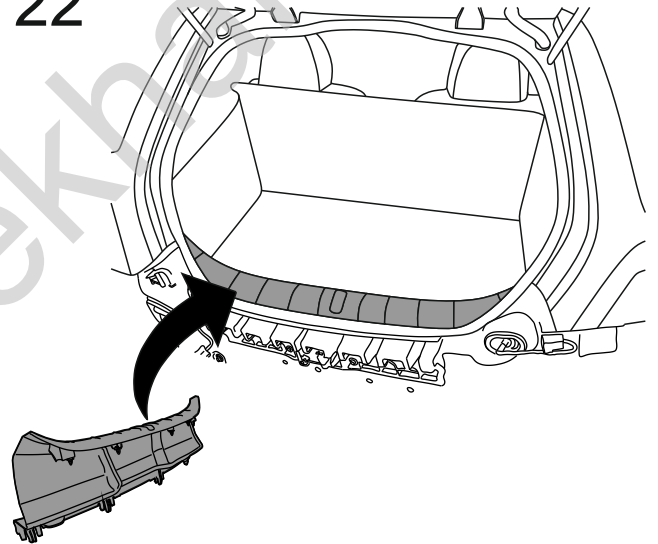

## Volvo C30 3D + R-Design

(2006 - 2012)

V-277

- PL** **Urządzenie sprzęgające** Instrukcja montażu i eksploatacji
- GB** **Coupling device** Installation and operating instructions
- D** **Kupplungsvorrichtung** Montage- und Gebrauchsanleitung
- ES** **Del dispositivo de acoplamiento** Las instrucciones de instalación y de operación
- RU** **Тягово-цепное устройство** Инструкция по установке и эксплуатации
- FR** **Dispositif d'accouplement** Notice de montage et d'utilisation
- IT** **Dispositivo accoppiamento** Istruzioni di montaggio
- CZ** **Spojovacího zařízení Tažné** Návod na montáž a použití
- RO** **Dispozitiv de cuplare** Instrucția de montaj și exploatare
- SE** **Kopplingsanordningens** Monterings- och bruksanvisningar.

8.8	
M6 - 10 (Nm)	M12 - 85 (Nm)
M8 - 25 (Nm)	M14 - 135 (Nm)
M10 - 50 (Nm)	M16 - 200 (Nm)

19

20

21

22

23

Standard R-Design (mm)

24