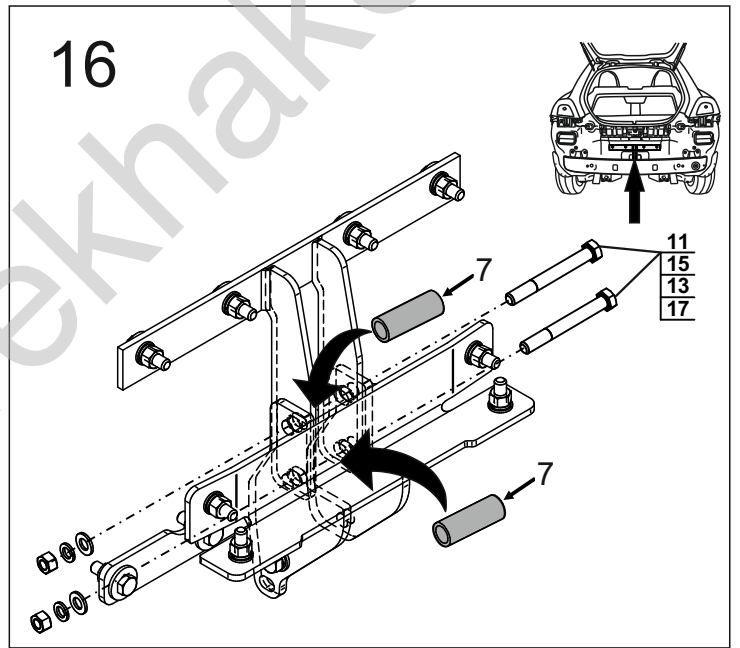

## Volvo C30 3D + R-Design

(2006 - 2012)

V-277

- PL** **Urządzenie sprzęgające** Instrukcja montażu i eksploatacji
- GB** **Coupling device** Installation and operating instructions
- D** **Kupplungsvorrichtung** Montage- und Gebrauchsanleitung
- ES** **Del dispositivo de acoplamiento** Las instrucciones de instalación y de operación
- RU** **Тягово-цепное устройство** Инструкция по установке и эксплуатации
- FR** **Dispositif d'accouplement** Notice de montage et d'utilisation
- IT** **Dispositivo accoppiamento** Istruzioni di montaggio
- CZ** **Spojovacího zařízení Tažné** Návod na montáž a použití
- RO** **Dispozitiv de cuplare** Instrucția de montaj și exploatare
- SE** **Kopplingsanordningens** Monterings- och bruksanvisningar.

Typ: V-277

F

**E20** 55R-01 5444

D = 8,9kN

S = 100kg

1		x1
2		x1
3		x1
4		x1
5		x1

6		Ø30/Ø10,5x3	x12
7		Ø17,3/Ø12,5x47	x2
8		M10x35 (PN/M-82105) (8.8)	x12
9		M12x25 (PN/M-82105) (8.8)	x3
10		M12x30 (PN/M-82105) (8.8)	x1
11		M12x100 (PN/M-82101) (8.8)	x2
12		Ø10,2	x12
13		Ø12,2	x6
14		Ø10,5	x12
15		Ø13,0	x6
16		M10 (8)	x12
17		M12 (8)	x2

8.8	
M6 - 10 (Nm)	M12 - 85 (Nm)
M8 - 25 (Nm)	M14 - 135 (Nm)
M10 - 50 (Nm)	M16 - 200 (Nm)

19

20

21

22

23

Standard R-Design (mm)

24