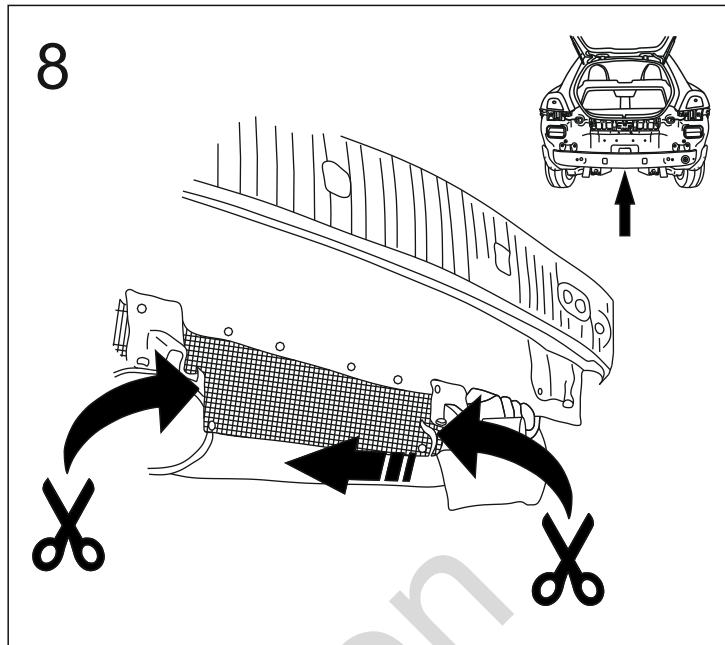

## Volvo C30 3D + R-Design

(2006 - 2012)

V-277

- PL** **Urządzenie sprzęgające** Instrukcja montażu i eksploatacji
- GB** **Coupling device** Installation and operating instructions
- D** **Kupplungsvorrichtung** Montage- und Gebrauchsanleitung
- ES** **Del dispositivo de acoplamiento** Las instrucciones de instalación y de operación
- RU** **Тягово-цепное устройство** Инструкция по установке и эксплуатации
- FR** **Dispositif d'accouplement** Notice de montage et d'utilisation
- IT** **Dispositivo accoppiamento** Istruzioni di montaggio
- CZ** **Spojovacího zařízení Tažné** Návod na montáž a použití
- RO** **Dispozitiv de cuplare** Instrucția de montaj și exploatare
- SE** **Kopplingsanordningens** Monterings- och bruksanvisningar.

Typ: V-277

F

**E20** 55R-01 5444

D = 8,9kN

S = 100kg

1		x1
2		x1
3		x1
4		x1
5		x1

6		Ø30/Ø10,5x3	x12
7		Ø17,3/Ø12,5x47	x2
8		M10x35 (PN/M-82105) (8.8)	x12
9		M12x25 (PN/M-82105) (8.8)	x3
10		M12x30 (PN/M-82105) (8.8)	x1
11		M12x100 (PN/M-82101) (8.8)	x2
12		Ø10,2	x12
13		Ø12,2	x6
14		Ø10,5	x12
15		Ø13,0	x6
16		M10 (8)	x12
17		M12 (8)	x2

8.8	
M6 - 10 (Nm)	M12 - 85 (Nm)
M8 - 25 (Nm)	M14 - 135 (Nm)
M10 - 50 (Nm)	M16 - 200 (Nm)

19

20

21

22

23

Standard R-Design (mm)

24