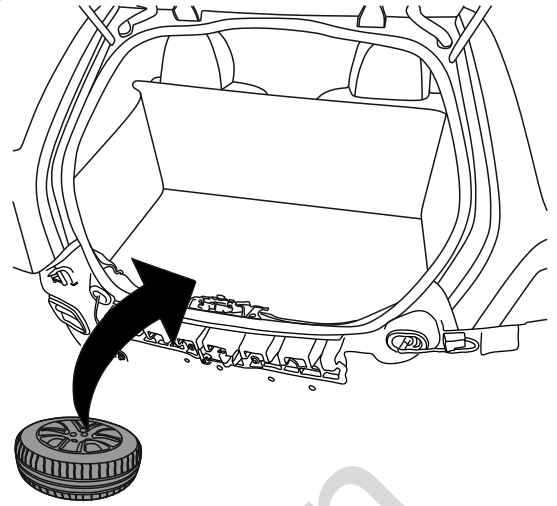

## Volvo C30 3D + R-Design

(2006 - 2012)

V-277

- PL** **Urządzenie sprzęgające** Instrukcja montażu i eksploatacji
- GB** **Coupling device** Installation and operating instructions
- D** **Kupplungsvorrichtung** Montage- und Gebrauchsanleitung
- ES** **Del dispositivo de acoplamiento** Las instrucciones de instalación y de operación
- RU** **Тягово-цепное устройство** Инструкция по установке и эксплуатации
- FR** **Dispositif d'accouplement** Notice de montage et d'utilisation
- IT** **Dispositivo accoppiamento** Istruzioni di montaggio
- CZ** **Spojovacího zařízení Tažné** Návod na montáž a použití
- RO** **Dispozitiv de cuplare** Instrucția de montaj și exploatare
- SE** **Kopplingsanordningens** Monterings- och bruksanvisningar.

8.8	
M6 - 10 (Nm)	M12 - 85 (Nm)
M8 - 25 (Nm)	M14 - 135 (Nm)
M10 - 50 (Nm)	M16 - 200 (Nm)

19

20

21

22

23

Standard R-Design (mm)

24