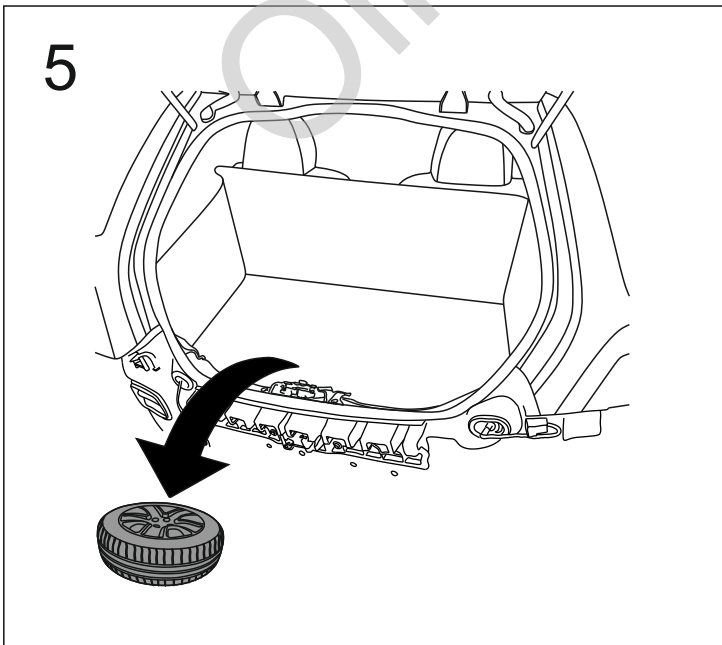

Typ: V-277

F

**E20** 55R-01 5444

D = 8,9kN

S = 100kg

1		x1
2		x1
3		x1
4		x1
5		x1

6		Ø30/Ø10,5x3	x12
7		Ø17,3/Ø12,5x47	x2
8		M10x35 (PN/M-82105) (8.8)	x12
9		M12x25 (PN/M-82105) (8.8)	x3
10		M12x30 (PN/M-82105) (8.8)	x1
11		M12x100 (PN/M-82101) (8.8)	x2
12		Ø10,2	x12
13		Ø12,2	x6
14		Ø10,5	x12
15		Ø13,0	x6
16		M10 (8)	x12
17		M12 (8)	x2

8.8	
M6 - 10 (Nm)	M12 - 85 (Nm)
M8 - 25 (Nm)	M14 - 135 (Nm)
M10 - 50 (Nm)	M16 - 200 (Nm)

19

20

21

22

23

Standard R-Design (mm)

24