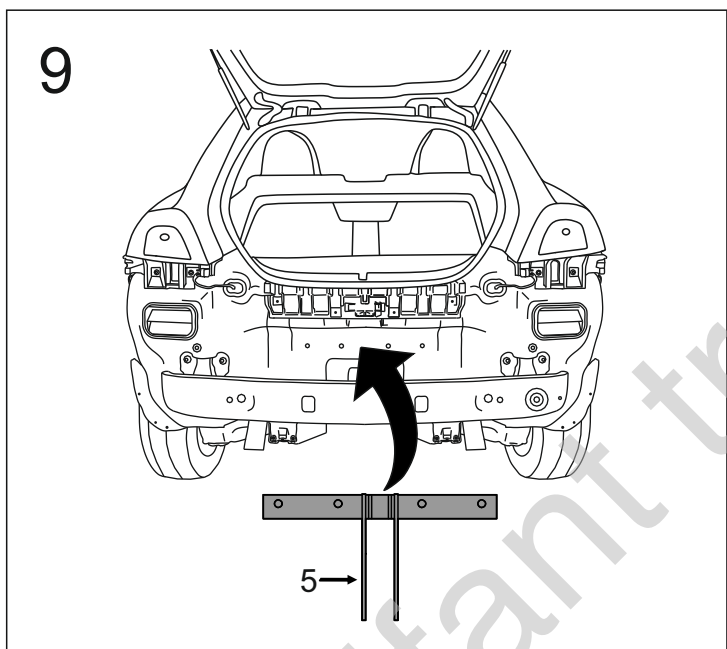

Typ: V-277

F

**E20** 55R-01 5444

D = 8,9kN

S = 100kg

1		x1
2		x1
3		x1
4		x1
5		x1

6		Ø30/Ø10,5x3	x12
7		Ø17,3/Ø12,5x47	x2
8		M10x35 (PN/M-82105) (8.8)	x12
9		M12x25 (PN/M-82105) (8.8)	x3
10		M12x30 (PN/M-82105) (8.8)	x1
11		M12x100 (PN/M-82101) (8.8)	x2
12		Ø10,2	x12
13		Ø12,2	x6
14		Ø10,5	x12
15		Ø13,0	x6
16		M10 (8)	x12
17		M12 (8)	x2

8.8	
M6 - 10 (Nm)	M12 - 85 (Nm)
M8 - 25 (Nm)	M14 - 135 (Nm)
M10 - 50 (Nm)	M16 - 200 (Nm)

19

20

21

22

23

Standard R-Design (mm)

24