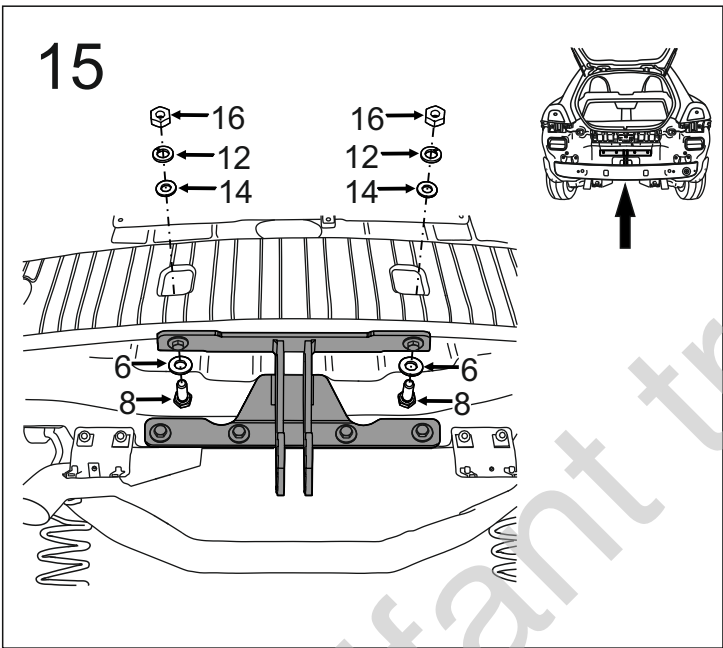

## Volvo C30 3D + R-Design

(2006 - 2012)

V-277

- PL** **Urządzenie sprzęgające** Instrukcja montażu i eksploatacji
- GB** **Coupling device** Installation and operating instructions
- D** **Kupplungsvorrichtung** Montage- und Gebrauchsanleitung
- ES** **Del dispositivo de acoplamiento** Las instrucciones de instalación y de operación
- RU** **Тягово-цепное устройство** Инструкция по установке и эксплуатации
- FR** **Dispositif d'accouplement** Notice de montage et d'utilisation
- IT** **Dispositivo accoppiamento** Istruzioni di montaggio
- CZ** **Spojovacího zařízení Tažné** Návod na montáž a použití
- RO** **Dispozitiv de cuplare** Instrucția de montaj și exploatare
- SE** **Kopplingsanordningens** Monterings- och bruksanvisningar.

Typ: V-277

F

**E20** 55R-01 5444

D = 8,9kN

S = 100kg

1		x1
2		x1
3		x1
4		x1
5		x1

6		Ø30/Ø10,5x3	x12
7		Ø17,3/Ø12,5x47	x2
8		M10x35 (PN/M-82105) (8.8)	x12
9		M12x25 (PN/M-82105) (8.8)	x3
10		M12x30 (PN/M-82105) (8.8)	x1
11		M12x100 (PN/M-82101) (8.8)	x2
12		Ø10,2	x12
13		Ø12,2	x6
14		Ø10,5	x12
15		Ø13,0	x6
16		M10 (8)	x12
17		M12 (8)	x2

8.8	
M6 - 10 (Nm)	M12 - 85 (Nm)
M8 - 25 (Nm)	M14 - 135 (Nm)
M10 - 50 (Nm)	M16 - 200 (Nm)

19

20

21

22

23

Standard R-Design (mm)

24