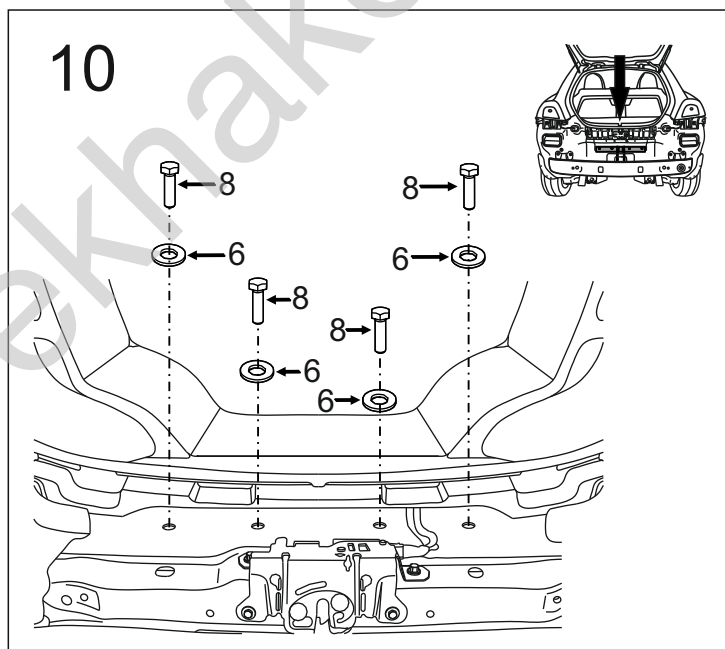

## Volvo C30 3D + R-Design

(2006 - 2012)

V-277

- PL** **Urządzenie sprzęgające** Instrukcja montażu i eksploatacji
- GB** **Coupling device** Installation and operating instructions
- D** **Kupplungsvorrichtung** Montage- und Gebrauchsanleitung
- ES** **Del dispositivo de acoplamiento** Las instrucciones de instalación y de operación
- RU** **Тягово-цепное устройство** Инструкция по установке и эксплуатации
- FR** **Dispositif d'accouplement** Notice de montage et d'utilisation
- IT** **Dispositivo accoppiamento** Istruzioni di montaggio
- CZ** **Spojovacího zařízení Tažné** Návod na montáž a použití
- RO** **Dispozitiv de cuplare** Instrucția de montaj și exploatare
- SE** **Kopplingsanordningens** Monterings- och bruksanvisningar.

Typ: V-277

F

**E20** 55R-01 5444

D = 8,9kN

S = 100kg

1		x1
2		x1
3		x1
4		x1
5		x1

6		Ø30/Ø10,5x3	x12
7		Ø17,3/Ø12,5x47	x2
8		M10x35 (PN/M-82105) (8.8)	x12
9		M12x25 (PN/M-82105) (8.8)	x3
10		M12x30 (PN/M-82105) (8.8)	x1
11		M12x100 (PN/M-82101) (8.8)	x2
12		Ø10,2	x12
13		Ø12,2	x6
14		Ø10,5	x12
15		Ø13,0	x6
16		M10 (8)	x12
17		M12 (8)	x2

8.8	
M6 - 10 (Nm)	M12 - 85 (Nm)
M8 - 25 (Nm)	M14 - 135 (Nm)
M10 - 50 (Nm)	M16 - 200 (Nm)

19

20

21

22

23

Standard R-Design (mm)

24