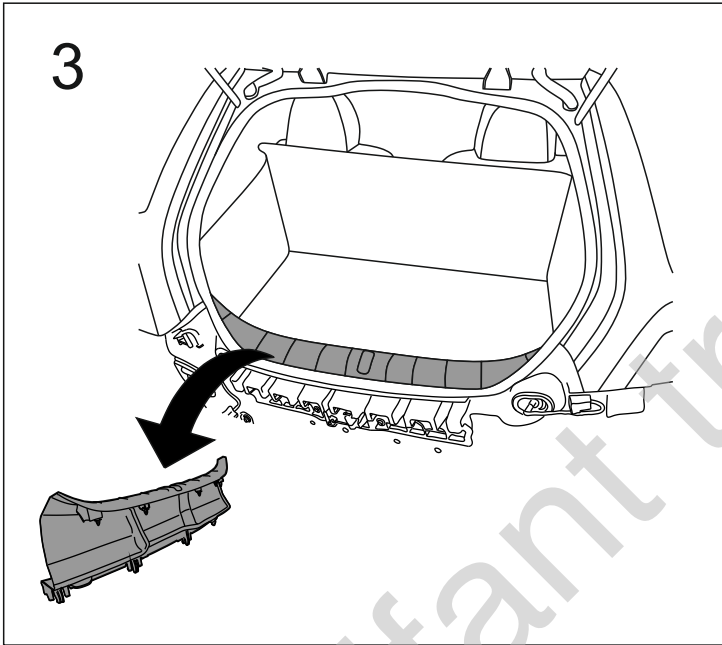

Typ: V-277

F

**E20** 55R-01 5444

D = 8,9kN

S = 100kg

1		x1
2		x1
3		x1
4		x1
5		x1

6		Ø30/Ø10,5x3	x12
7		Ø17,3/Ø12,5x47	x2
8		M10x35 (PN/M-82105) (8.8)	x12
9		M12x25 (PN/M-82105) (8.8)	x3
10		M12x30 (PN/M-82105) (8.8)	x1
11		M12x100 (PN/M-82101) (8.8)	x2
12		Ø10,2	x12
13		Ø12,2	x6
14		Ø10,5	x12
15		Ø13,0	x6
16		M10 (8)	x12
17		M12 (8)	x2

8.8	
M6 - 10 (Nm)	M12 - 85 (Nm)
M8 - 25 (Nm)	M14 - 135 (Nm)
M10 - 50 (Nm)	M16 - 200 (Nm)

19

20

21

22

23

Standard R-Design (mm)

24