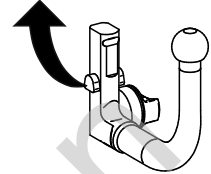

25

26

Olifant trekhaker