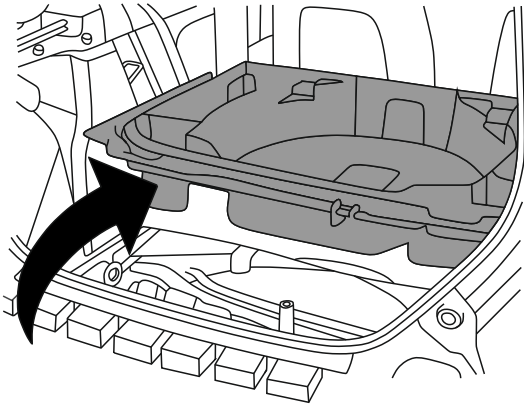

19

20

21

22

23

Standard R-Design (mm)

24