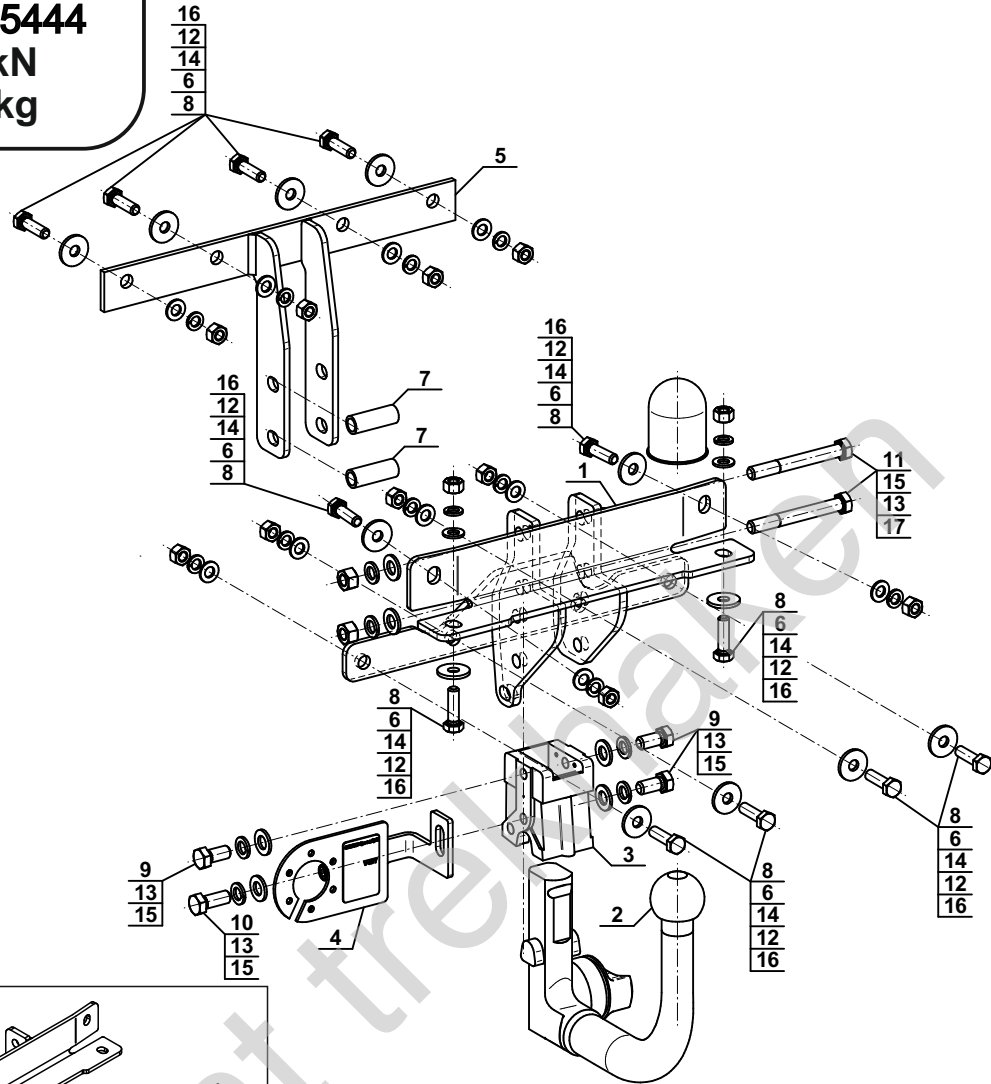

## Volvo C30 3D + R-Design

(2006 - 2012)

V-277

- PL** **Urządzenie sprzęgające** Instrukcja montażu i eksploatacji
- GB** **Coupling device** Installation and operating instructions
- D** **Kupplungsvorrichtung** Montage- und Gebrauchsanleitung
- ES** **Del dispositivo de acoplamiento** Las instrucciones de instalación y de operación
- RU** **Тягово-цепное устройство** Инструкция по установке и эксплуатации
- FR** **Dispositif d'accouplement** Notice de montage et d'utilisation
- IT** **Dispositivo accoppiamento** Istruzioni di montaggio
- CZ** **Spojovacího zařízení Tažné** Návod na montáž a použití
- RO** **Dispozitiv de cuplare** Instrucția de montaj și exploatare
- SE** **Kopplingsanordningens** Monterings- och bruksanvisningar.

Typ: V-277

F

**E20** 55R-01 5444

D = 8,9kN

S = 100kg

1		x1
2		x1
3		x1
4		x1
5		x1

6		Ø30/Ø10,5x3	x12
7		Ø17,3/Ø12,5x47	x2
8		M10x35 (PN/M-82105) (8.8)	x12
9		M12x25 (PN/M-82105) (8.8)	x3
10		M12x30 (PN/M-82105) (8.8)	x1
11		M12x100 (PN/M-82101) (8.8)	x2
12		Ø10,2	x12
13		Ø12,2	x6
14		Ø10,5	x12
15		Ø13,0	x6
16		M10 (8)	x12
17		M12 (8)	x2

8.8	
M6 - 10 (Nm)	M12 - 85 (Nm)
M8 - 25 (Nm)	M14 - 135 (Nm)
M10 - 50 (Nm)	M16 - 200 (Nm)

19

20

21

22

23

Standard R-Design (mm)

24