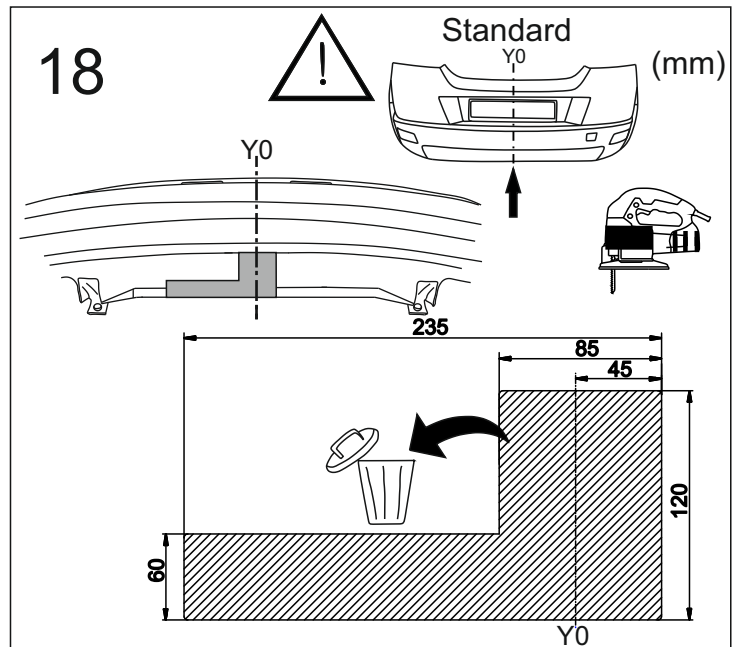

Typ: V-277

F

**E20** 55R-01 5444

D = 8,9kN

S = 100kg

1		x1
2		x1
3		x1
4		x1
5		x1

6		Ø30/Ø10,5x3	x12
7		Ø17,3/Ø12,5x47	x2
8		M10x35 (PN/M-82105) (8.8)	x12
9		M12x25 (PN/M-82105) (8.8)	x3
10		M12x30 (PN/M-82105) (8.8)	x1
11		M12x100 (PN/M-82101) (8.8)	x2
12		Ø10,2	x12
13		Ø12,2	x6
14		Ø10,5	x12
15		Ø13,0	x6
16		M10 (8)	x12
17		M12 (8)	x2

8.8	
M6 - 10 (Nm)	M12 - 85 (Nm)
M8 - 25 (Nm)	M14 - 135 (Nm)
M10 - 50 (Nm)	M16 - 200 (Nm)

19

20

21

22

23

Standard R-Design (mm)

24