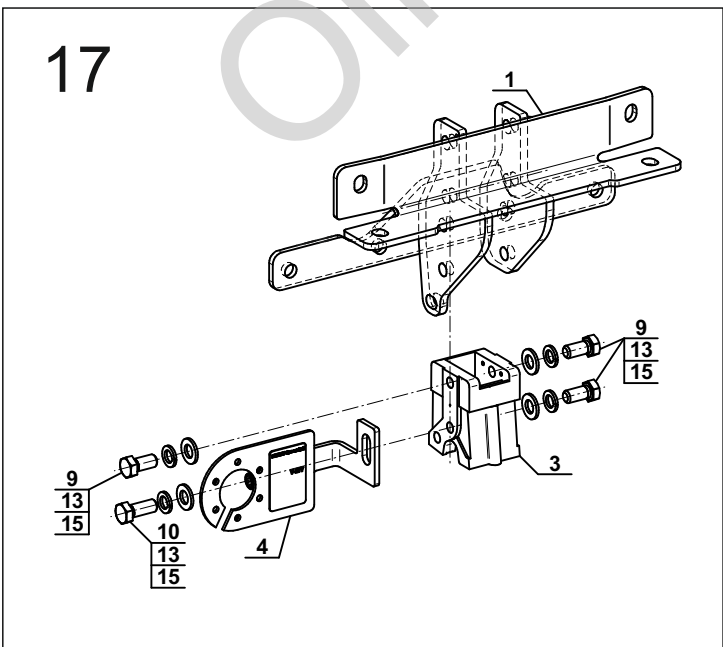

## Volvo C30 3D + R-Design

(2006 - 2012)

V-277

- PL** **Urządzenie sprzęgające** Instrukcja montażu i eksploatacji
- GB** **Coupling device** Installation and operating instructions
- D** **Kupplungsvorrichtung** Montage- und Gebrauchsanleitung
- ES** **Del dispositivo de acoplamiento** Las instrucciones de instalación y de operación
- RU** **Тягово-цепное устройство** Инструкция по установке и эксплуатации
- FR** **Dispositif d'accouplement** Notice de montage et d'utilisation
- IT** **Dispositivo accoppiamento** Istruzioni di montaggio
- CZ** **Spojovacího zařízení Tažné** Návod na montáž a použití
- RO** **Dispozitiv de cuplare** Instrucția de montaj și exploatare
- SE** **Kopplingsanordningens** Monterings- och bruksanvisningar.

Typ: V-277

F

**E20** 55R-01 5444

D = 8,9kN

S = 100kg

1		x1
2		x1
3		x1
4		x1
5		x1

6		Ø30/Ø10,5x3	x12
7		Ø17,3/Ø12,5x47	x2
8		M10x35 (PN/M-82105) (8.8)	x12
9		M12x25 (PN/M-82105) (8.8)	x3
10		M12x30 (PN/M-82105) (8.8)	x1
11		M12x100 (PN/M-82101) (8.8)	x2
12		Ø10,2	x12
13		Ø12,2	x6
14		Ø10,5	x12
15		Ø13,0	x6
16		M10 (8)	x12
17		M12 (8)	x2

8.8	
M6 - 10 (Nm)	M12 - 85 (Nm)
M8 - 25 (Nm)	M14 - 135 (Nm)
M10 - 50 (Nm)	M16 - 200 (Nm)

19

20

21

22

23

Standard R-Design (mm)

24