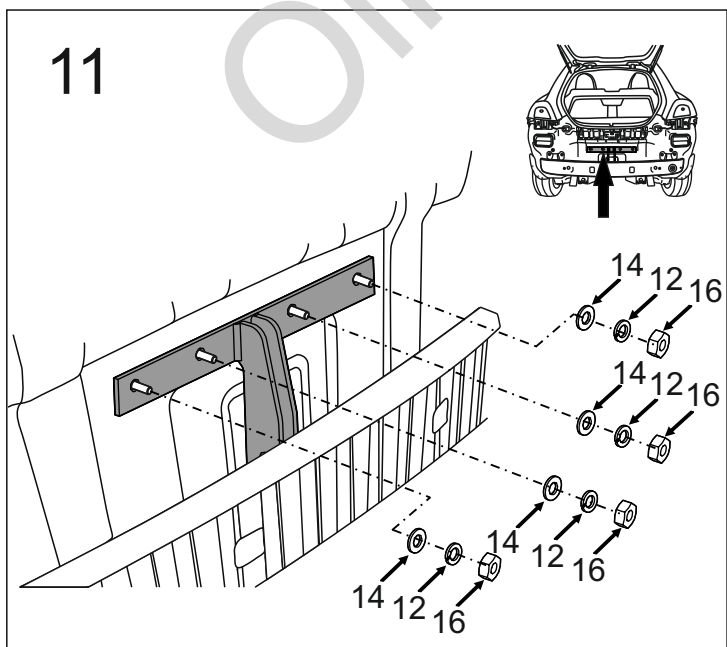

## Volvo C30 3D + R-Design

(2006 - 2012)

V-277

- PL** **Urządzenie sprzęgające** Instrukcja montażu i eksploatacji
- GB** **Coupling device** Installation and operating instructions
- D** **Kupplungsvorrichtung** Montage- und Gebrauchsanleitung
- ES** **Del dispositivo de acoplamiento** Las instrucciones de instalación y de operación
- RU** **Тягово-цепное устройство** Инструкция по установке и эксплуатации
- FR** **Dispositif d'accouplement** Notice de montage et d'utilisation
- IT** **Dispositivo accoppiamento** Istruzioni di montaggio
- CZ** **Spojovacího zařízení Tažné** Návod na montáž a použití
- RO** **Dispozitiv de cuplare** Instrucția de montaj și exploatare
- SE** **Kopplingsanordningens** Monterings- och bruksanvisningar.

Typ: V-277

F

**E20** 55R-01 5444

D = 8,9kN

S = 100kg

1		x1
2		x1
3		x1
4		x1
5		x1

6		Ø30/Ø10,5x3	x12
7		Ø17,3/Ø12,5x47	x2
8		M10x35 (PN/M-82105) (8.8)	x12
9		M12x25 (PN/M-82105) (8.8)	x3
10		M12x30 (PN/M-82105) (8.8)	x1
11		M12x100 (PN/M-82101) (8.8)	x2
12		Ø10,2	x12
13		Ø12,2	x6
14		Ø10,5	x12
15		Ø13,0	x6
16		M10 (8)	x12
17		M12 (8)	x2

8.8	
M6 - 10 (Nm)	M12 - 85 (Nm)
M8 - 25 (Nm)	M14 - 135 (Nm)
M10 - 50 (Nm)	M16 - 200 (Nm)

19

20

21

22

23

Standard R-Design (mm)

24