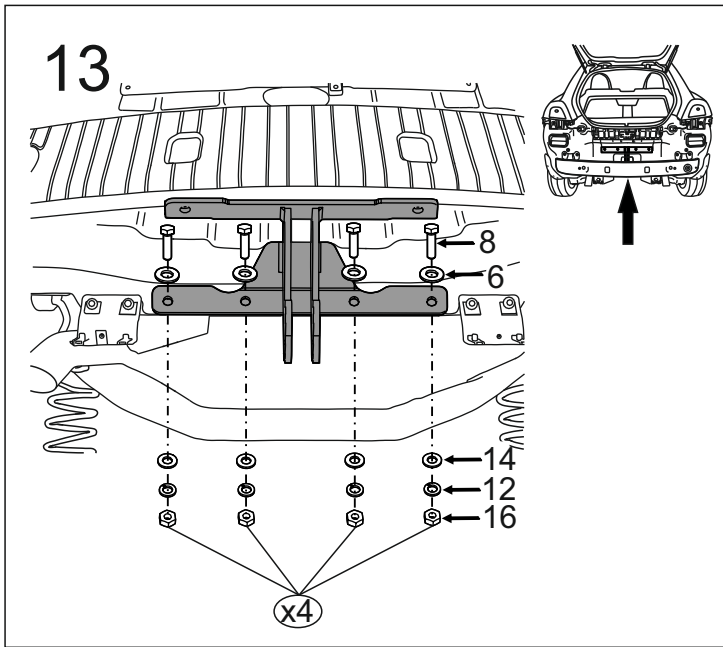

## Volvo C30 3D + R-Design

(2006 - 2012)

V-277

- PL** **Urządzenie sprzęgające** Instrukcja montażu i eksploatacji
- GB** **Coupling device** Installation and operating instructions
- D** **Kupplungsvorrichtung** Montage- und Gebrauchsanleitung
- ES** **Del dispositivo de acoplamiento** Las instrucciones de instalación y de operación
- RU** **Тягово-цепное устройство** Инструкция по установке и эксплуатации
- FR** **Dispositif d'accouplement** Notice de montage et d'utilisation
- IT** **Dispositivo accoppiamento** Istruzioni di montaggio
- CZ** **Spojovacího zařízení Tažné** Návod na montáž a použití
- RO** **Dispozitiv de cuplare** Instrucția de montaj și exploatare
- SE** **Kopplingsanordningens** Monterings- och bruksanvisningar.

Typ: V-277

F

**E20** 55R-01 5444

D = 8,9kN

S = 100kg

1		x1
2		x1
3		x1
4		x1
5		x1

6		Ø30/Ø10,5x3	x12
7		Ø17,3/Ø12,5x47	x2
8		M10x35 (PN/M-82105) (8.8)	x12
9		M12x25 (PN/M-82105) (8.8)	x3
10		M12x30 (PN/M-82105) (8.8)	x1
11		M12x100 (PN/M-82101) (8.8)	x2
12		Ø10,2	x12
13		Ø12,2	x6
14		Ø10,5	x12
15		Ø13,0	x6
16		M10 (8)	x12
17		M12 (8)	x2

8.8	
M6 - 10 (Nm)	M12 - 85 (Nm)
M8 - 25 (Nm)	M14 - 135 (Nm)
M10 - 50 (Nm)	M16 - 200 (Nm)

19

20

21

22

23

Standard R-Design (mm)

24