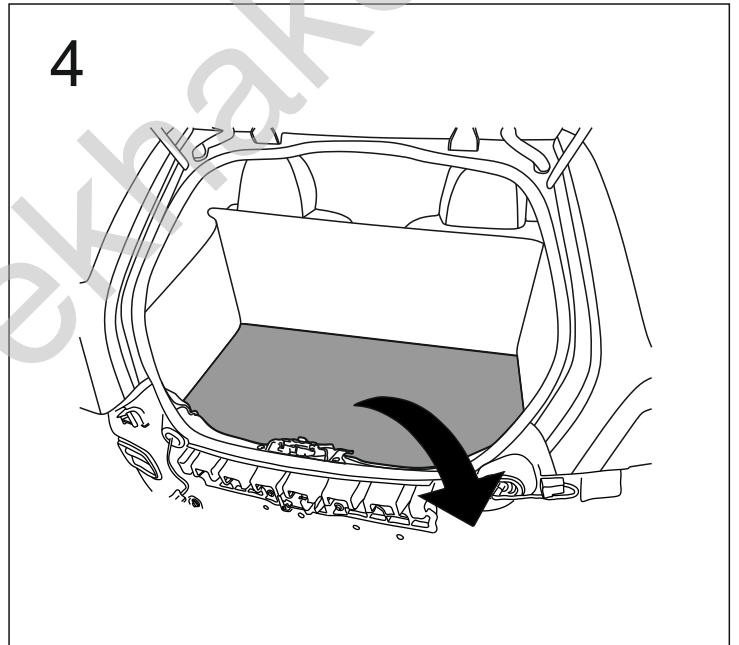

Typ: V-277

F

**E20** 55R-01 5444

D = 8,9kN

S = 100kg

1		x1
2		x1
3		x1
4		x1
5		x1

6		Ø30/Ø10,5x3	x12
7		Ø17,3/Ø12,5x47	x2
8		M10x35 (PN/M-82105) (8.8)	x12
9		M12x25 (PN/M-82105) (8.8)	x3
10		M12x30 (PN/M-82105) (8.8)	x1
11		M12x100 (PN/M-82101) (8.8)	x2
12		Ø10,2	x12
13		Ø12,2	x6
14		Ø10,5	x12
15		Ø13,0	x6
16		M10 (8)	x12
17		M12 (8)	x2

8.8	
M6 - 10 (Nm)	M12 - 85 (Nm)
M8 - 25 (Nm)	M14 - 135 (Nm)
M10 - 50 (Nm)	M16 - 200 (Nm)

19

20

21

22

23

Standard R-Design (mm)

24