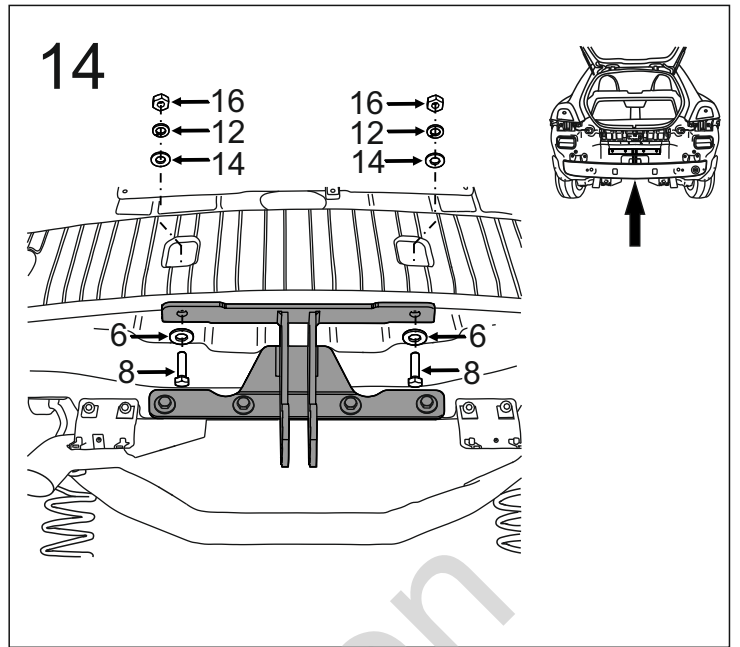

## Volvo C30 3D + R-Design

(2006 - 2012)

V-277

- PL** **Urządzenie sprzęgające** Instrukcja montażu i eksploatacji
- GB** **Coupling device** Installation and operating instructions
- D** **Kupplungsvorrichtung** Montage- und Gebrauchsanleitung
- ES** **Del dispositivo de acoplamiento** Las instrucciones de instalación y de operación
- RU** **Тягово-цепное устройство** Инструкция по установке и эксплуатации
- FR** **Dispositif d'accouplement** Notice de montage et d'utilisation
- IT** **Dispositivo accoppiamento** Istruzioni di montaggio
- CZ** **Spojovacího zařízení Tažné** Návod na montáž a použití
- RO** **Dispozitiv de cuplare** Instrucția de montaj și exploatare
- SE** **Kopplingsanordningens** Monterings- och bruksanvisningar.

Typ: V-277

F

**E20** 55R-01 5444

D = 8,9kN

S = 100kg

1		x1
2		x1
3		x1
4		x1
5		x1

6		Ø30/Ø10,5x3	x12
7		Ø17,3/Ø12,5x47	x2
8		M10x35 (PN/M-82105) (8.8)	x12
9		M12x25 (PN/M-82105) (8.8)	x3
10		M12x30 (PN/M-82105) (8.8)	x1
11		M12x100 (PN/M-82101) (8.8)	x2
12		Ø10,2	x12
13		Ø12,2	x6
14		Ø10,5	x12
15		Ø13,0	x6
16		M10 (8)	x12
17		M12 (8)	x2

8.8	
M6 - 10 (Nm)	M12 - 85 (Nm)
M8 - 25 (Nm)	M14 - 135 (Nm)
M10 - 50 (Nm)	M16 - 200 (Nm)

19

20

21

22

23

Standard R-Design (mm)

24