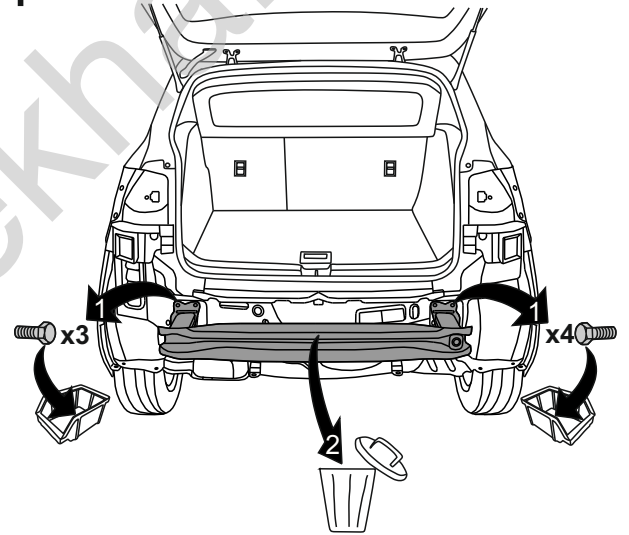

VW T-Cross (C11)

(12/2018 - 2023)

V-164

- PL** **Zaczep Kulowy** Instrukcja montażu i eksploatacji
- GB** **Tow bar** Installation and operating instructions
- D** **Die Anhängerkupplung** Montage- und Gebrauchsanleitung
- ES** **Gancho de remolque** Las instrucciones de instalación y de operación
- RU** **Фаркоп** Инструкция по установке и эксплуатации ТСУ
- FR** **Attelage** Notice de montage et d'utilisation
- IT** **Gancio traino** Istruzioni di montaggio
- CZ** **Tažné zařízení** Návod na montáž a použití
- RO** **Cârlig de remorcare** Instrucția de montaj și exploatare
- SE** **Dragkulan** Monterings- och bruksanvisningar.

8.8	
M6 - 10 (Nm)	M12 - 85 (Nm)
M8 - 25 (Nm)	M14 - 135 (Nm)
M10 - 50 (Nm)	M16 - 200 (Nm)

1

2

3

4

5

6

OPTION