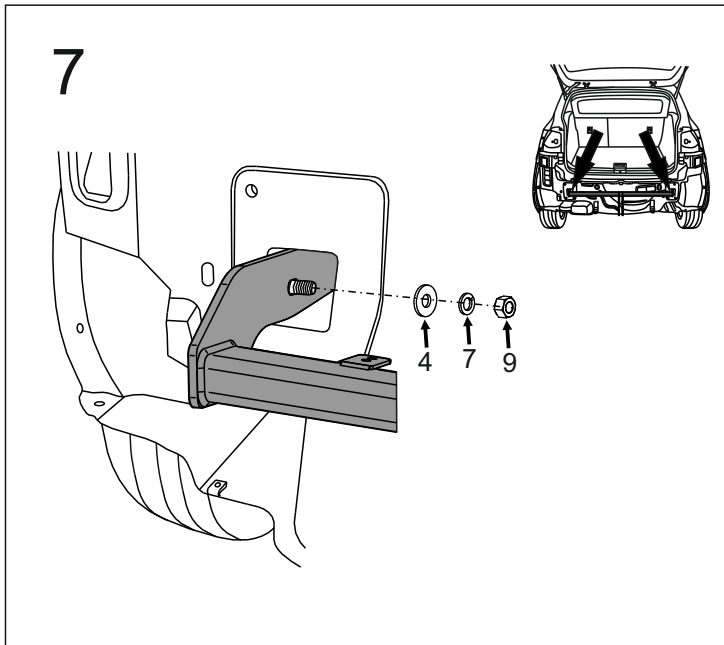

VW T-Cross (C11)

(12/2018 - 2023)

V-164

- PL** **Zaczep Kulowy** Instrukcja montażu i eksploatacji
- GB** **Tow bar** Installation and operating instructions
- D** **Die Anhängerkupplung** Montage- und Gebrauchsanleitung
- ES** **Gancho de remolque** Las instrucciones de instalación y de operación
- RU** **Фаркоп** Инструкция по установке и эксплуатации ТСУ
- FR** **Attelage** Notice de montage et d'utilisation
- IT** **Gancio traino** Istruzioni di montaggio
- CZ** **Tažné zařízení** Návod na montáž a použití
- RO** **Cârlig de remorcare** Instrucția de montaj și exploatare
- SE** **Dragkulan** Monterings- och bruksanvisningar.

YES NO

YES NO

Typ: V-164
 A50-X
 E20 55R-02 6152
 D = 7,9 kN
 S = 80 kg

4		Ø30/Ø12,5x3	x6
5		M12x40 (PN/M-82105) (8.8)	x4
6		M12x65 (PN/M-82101) (8.8)	x2
7		Ø12,2	x6
8		Ø13,0	x2
9		M12 (8)	x4

OPTION

	1x		M12x35	1x		Ø12,2
	1x		Ø13,0	1x		M12
(CZ-050.00)						

8.8	
M6 - 10 (Nm)	M12 - 85 (Nm)
M8 - 25 (Nm)	M14 - 135 (Nm)
M10 - 50 (Nm)	M16 - 200 (Nm)

1

2

3

4

5

6

OPTION