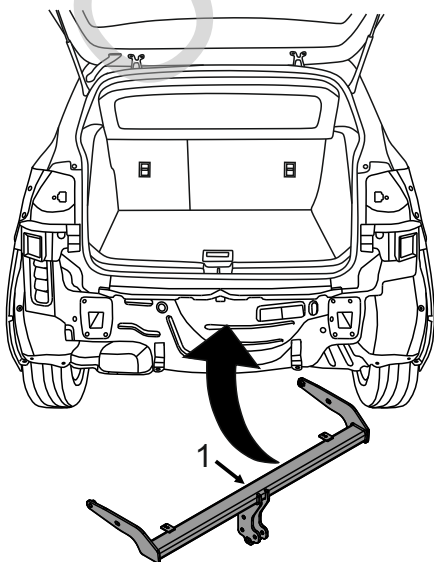

VW T-Cross (C11)

(12/2018 - 2023)

V-164

- PL** **Zaczep Kulowy** Instrukcja montażu i eksploatacji
- GB** **Tow bar** Installation and operating instructions
- D** **Die Anhängerkupplung** Montage- und Gebrauchsanleitung
- ES** **Gancho de remolque** Las instrucciones de instalación y de operación
- RU** **Фаркоп** Инструкция по установке и эксплуатации ТСУ
- FR** **Attelage** Notice de montage et d'utilisation
- IT** **Gancio traino** Istruzioni di montaggio
- CZ** **Tažné zařízení** Návod na montáž a použití
- RO** **Cârlig de remorcare** Instrucția de montaj și exploatare
- SE** **Dragkulan** Monterings- och bruksanvisningar.

8.8	
M6 - 10 (Nm)	M12 - 85 (Nm)
M8 - 25 (Nm)	M14 - 135 (Nm)
M10 - 50 (Nm)	M16 - 200 (Nm)

1

2

3

4

5

6

OPTION