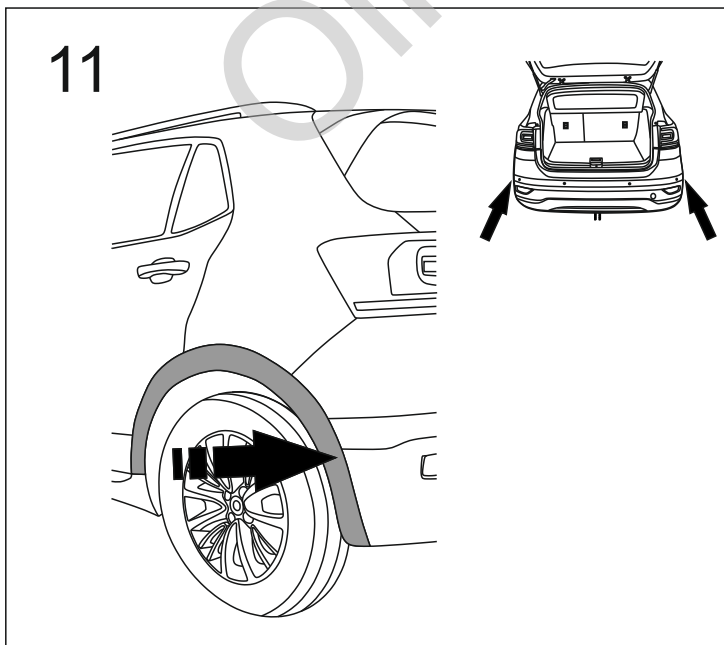

VW T-Cross (C11)

(12/2018 - 2023)

V-164

- PL** **Zaczep Kulowy** Instrukcja montażu i eksploatacji
- GB** **Tow bar** Installation and operating instructions
- D** **Die Anhängerkupplung** Montage- und Gebrauchsanleitung
- ES** **Gancho de remolque** Las instrucciones de instalación y de operación
- RU** **Фаркоп** Инструкция по установке и эксплуатации ТСУ
- FR** **Attelage** Notice de montage et d'utilisation
- IT** **Gancio traino** Istruzioni di montaggio
- CZ** **Tažné zařízení** Návod na montáž a použití
- RO** **Cârlig de remorcare** Instrucția de montaj și exploatare
- SE** **Dragkulan** Monterings- och bruksanvisningar.

8.8	
M6 - 10 (Nm)	M12 - 85 (Nm)
M8 - 25 (Nm)	M14 - 135 (Nm)
M10 - 50 (Nm)	M16 - 200 (Nm)

1

2

3

4

5

6

OPTION