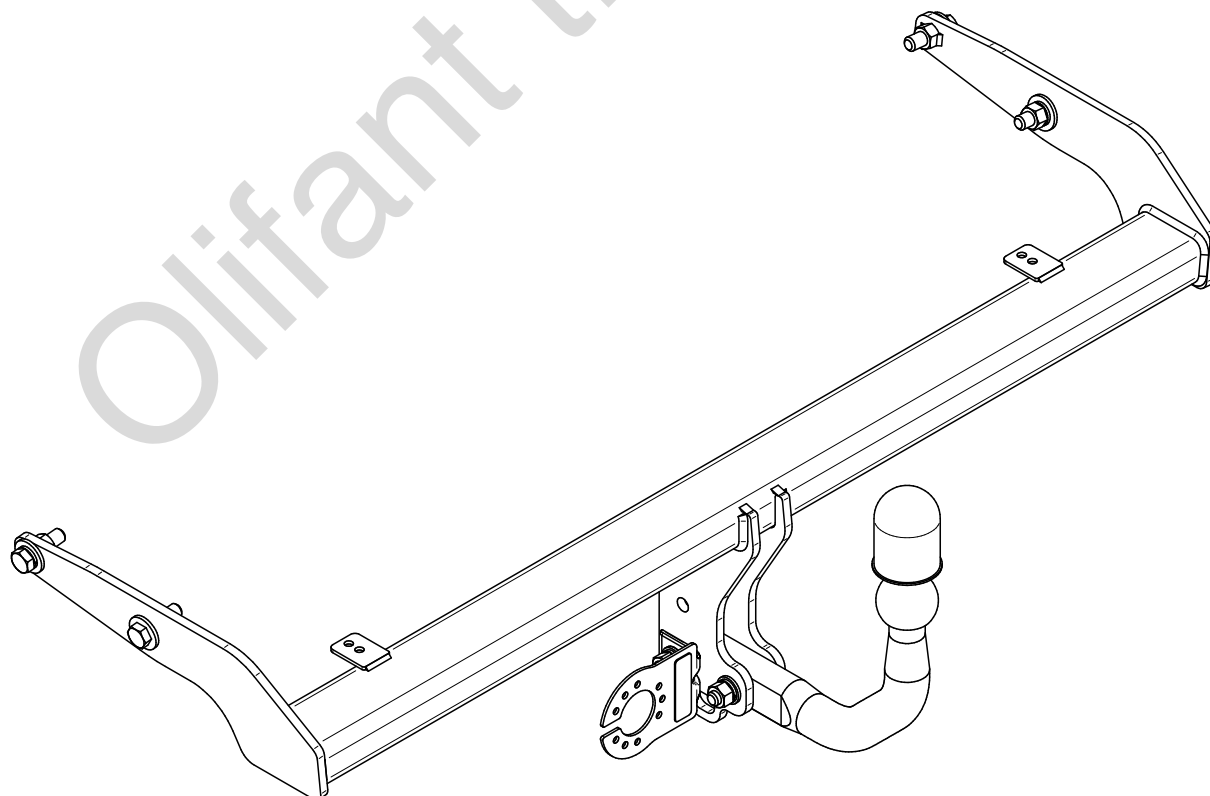

VW T-Cross (C11)

(12/2018 - 2023)

V-164

- PL** **Zaczep Kulowy** Instrukcja montażu i eksploatacji
- GB** **Tow bar** Installation and operating instructions
- D** **Die Anhängerkupplung** Montage- und Gebrauchsanleitung
- ES** **Gancho de remolque** Las instrucciones de instalación y de operación
- RU** **Фаркоп** Инструкция по установке и эксплуатации ТСУ
- FR** **Attelage** Notice de montage et d'utilisation
- IT** **Gancio traino** Istruzioni di montaggio
- CZ** **Tažné zařízení** Návod na montáž a použití
- RO** **Cârlig de remorcare** Instrucția de montaj și exploatare
- SE** **Dragkulan** Monterings- och bruksanvisningar.

YES NO

YES NO

Typ: V-164
 A50-X
 E20 55R-02 6152
 D = 7,9 kN
 S = 80 kg

4		Ø30/Ø12,5x3	x6
5		M12x40 (PN/M-82105) (8.8)	x4
6		M12x65 (PN/M-82101) (8.8)	x2
7		Ø12,2	x6
8		Ø13,0	x2
9		M12 (8)	x4

OPTION

	1x		M12x35	1x		Ø12,2
	1x		Ø13,0	1x		M12
(CZ-050.00)						

Olifant trekhaken