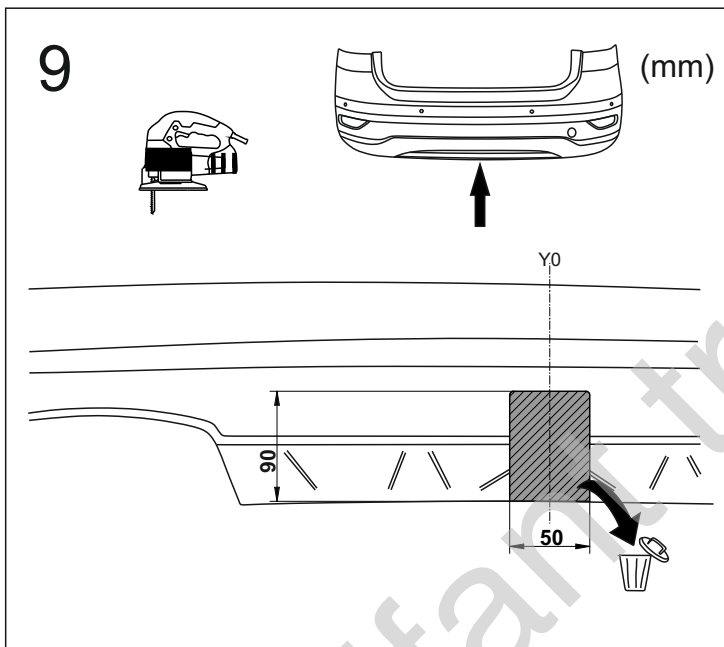

VW T-Cross (C11)

(12/2018 - 2023)

V-164

- PL** **Zaczep Kulowy** Instrukcja montażu i eksploatacji
- GB** **Tow bar** Installation and operating instructions
- D** **Die Anhängerkupplung** Montage- und Gebrauchsanleitung
- ES** **Gancho de remolque** Las instrucciones de instalación y de operación
- RU** **Фаркоп** Инструкция по установке и эксплуатации ТСУ
- FR** **Attelage** Notice de montage et d'utilisation
- IT** **Gancio traino** Istruzioni di montaggio
- CZ** **Tažné zařízení** Návod na montáž a použití
- RO** **Cârlig de remorcare** Instrucția de montaj și exploatare
- SE** **Dragkulan** Monterings- och bruksanvisningar.

YES NO

YES NO

Typ: V-164
 A50-X
 E20 55R-02 6152
 D = 7,9 kN
 S = 80 kg

4		Ø30/Ø12,5x3	x6
5		M12x40 (PN/M-82105) (8.8)	x4
6		M12x65 (PN/M-82101) (8.8)	x2
7		Ø12,2	x6
8		Ø13,0	x2
9		M12 (8)	x4

OPTION

	1x		M12x35	1x		Ø12,2
	1x		Ø13,0	1x		M12
(CZ-050.00)						

8.8	
M6 - 10 (Nm)	M12 - 85 (Nm)
M8 - 25 (Nm)	M14 - 135 (Nm)
M10 - 50 (Nm)	M16 - 200 (Nm)

1

2

3

4

5

6

OPTION