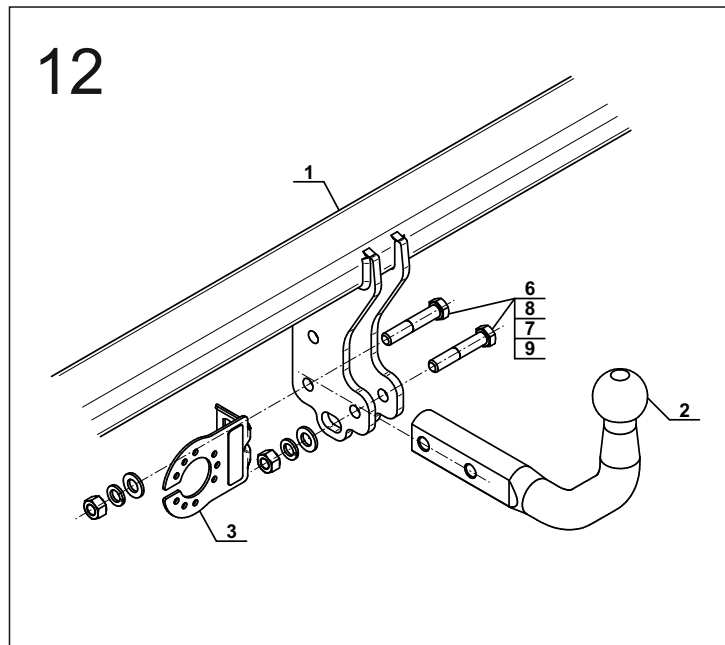

VW T-Cross (C11)

(12/2018 - 2023)

V-164

- PL** **Zaczep Kulowy** Instrukcja montażu i eksploatacji
- GB** **Tow bar** Installation and operating instructions
- D** **Die Anhängerkupplung** Montage- und Gebrauchsanleitung
- ES** **Gancho de remolque** Las instrucciones de instalación y de operación
- RU** **Фаркоп** Инструкция по установке и эксплуатации ТСУ
- FR** **Attelage** Notice de montage et d'utilisation
- IT** **Gancio traino** Istruzioni di montaggio
- CZ** **Tažné zařízení** Návod na montáž a použití
- RO** **Cârlig de remorcare** Instrucția de montaj și exploatare
- SE** **Dragkulan** Monterings- och bruksanvisningar.

YES NO

YES NO

Typ: V-164
 A50-X
 E20 55R-02 6152
 D = 7,9 kN
 S = 80 kg

4		Ø30/Ø12,5x3	x6
5		M12x40 (PN/M-82105) (8.8)	x4
6		M12x65 (PN/M-82101) (8.8)	x2
7		Ø12,2	x6
8		Ø13,0	x2
9		M12 (8)	x4

OPTION

	1x		M12x35	1x		Ø12,2
	1x		Ø13,0	1x		M12
(CZ-050.00)						

8.8	
M6 - 10 (Nm)	M12 - 85 (Nm)
M8 - 25 (Nm)	M14 - 135 (Nm)
M10 - 50 (Nm)	M16 - 200 (Nm)

1

2

3

4

5

6

OPTION