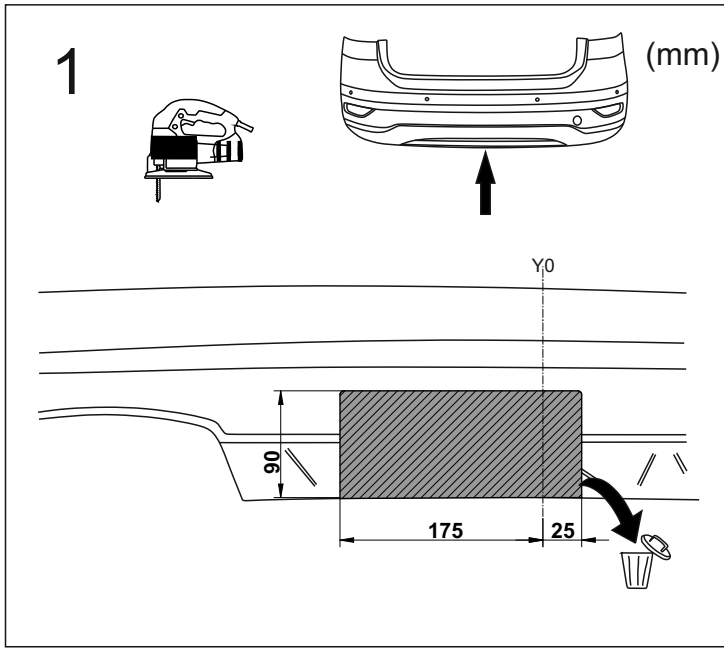

VW T-Cross (C11)

(12/2018 - 2023)

V-164

- PL** **Zaczep Kulowy** Instrukcja montażu i eksploatacji
- GB** **Tow bar** Installation and operating instructions
- D** **Die Anhängerkupplung** Montage- und Gebrauchsanleitung
- ES** **Gancho de remolque** Las instrucciones de instalación y de operación
- RU** **Фаркоп** Инструкция по установке и эксплуатации ТСУ
- FR** **Attelage** Notice de montage et d'utilisation
- IT** **Gancio traino** Istruzioni di montaggio
- CZ** **Tažné zařízení** Návod na montáž a použití
- RO** **Cârlig de remorcare** Instrucția de montaj și exploatare
- SE** **Dragkulan** Monterings- och bruksanvisningar.

YES NO

YES NO

Typ: V-164
 A50-X
 E20 55R-02 6152
 D = 7,9 kN
 S = 80 kg

4		Ø30/Ø12,5x3	x6
5		M12x40 (PN/M-82105) (8.8)	x4
6		M12x65 (PN/M-82101) (8.8)	x2
7		Ø12,2	x6
8		Ø13,0	x2
9		M12 (8)	x4

OPTION

	1x		M12x35	1x		Ø12,2
	1x		Ø13,0	1x		M12
(CZ-050.00)						

8.8	
M6 - 10 (Nm)	M12 - 85 (Nm)
M8 - 25 (Nm)	M14 - 135 (Nm)
M10 - 50 (Nm)	M16 - 200 (Nm)

1

2

3

4

5

6

OPTION