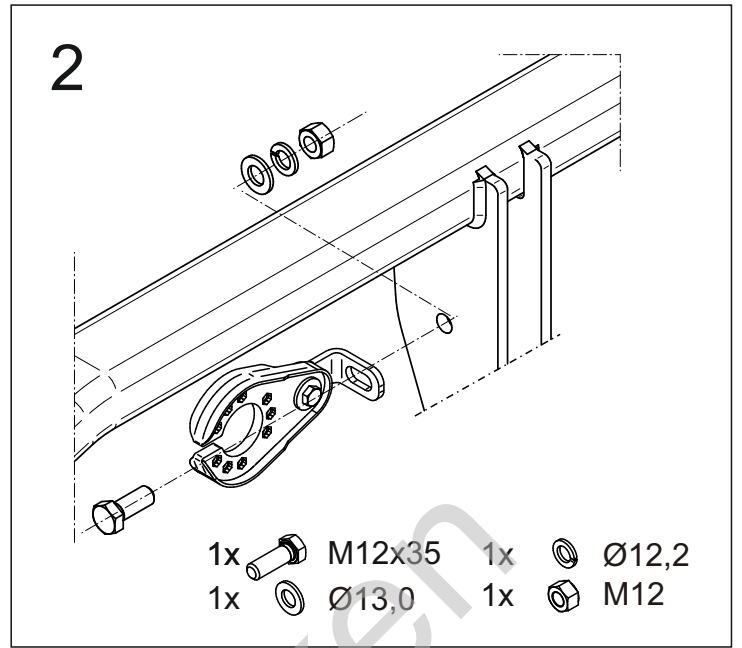

VW T-Cross (C11)

(12/2018 - 2023)

V-164

- PL** **Zaczep Kulowy** Instrukcja montażu i eksploatacji
- GB** **Tow bar** Installation and operating instructions
- D** **Die Anhängerkupplung** Montage- und Gebrauchsanleitung
- ES** **Gancho de remolque** Las instrucciones de instalación y de operación
- RU** **Фаркоп** Инструкция по установке и эксплуатации ТСУ
- FR** **Attelage** Notice de montage et d'utilisation
- IT** **Gancio traino** Istruzioni di montaggio
- CZ** **Tažné zařízení** Návod na montáž a použití
- RO** **Cârlig de remorcare** Instrucția de montaj și exploatare
- SE** **Dragkulan** Monterings- och bruksanvisningar.

YES NO

YES NO

Typ: V-164
 A50-X
 E20 55R-02 6152
 D = 7,9 kN
 S = 80 kg

4		Ø30/Ø12,5x3	x6
5		M12x40 (PN/M-82105) (8.8)	x4
6		M12x65 (PN/M-82101) (8.8)	x2
7		Ø12,2	x6
8		Ø13,0	x2
9		M12 (8)	x4

OPTION

	1x		M12x35	1x		Ø12,2
	1x		Ø13,0	1x		M12
(CZ-050.00)						

8.8	
M6 - 10 (Nm)	M12 - 85 (Nm)
M8 - 25 (Nm)	M14 - 135 (Nm)
M10 - 50 (Nm)	M16 - 200 (Nm)

1

2

3

4

5

6

OPTION