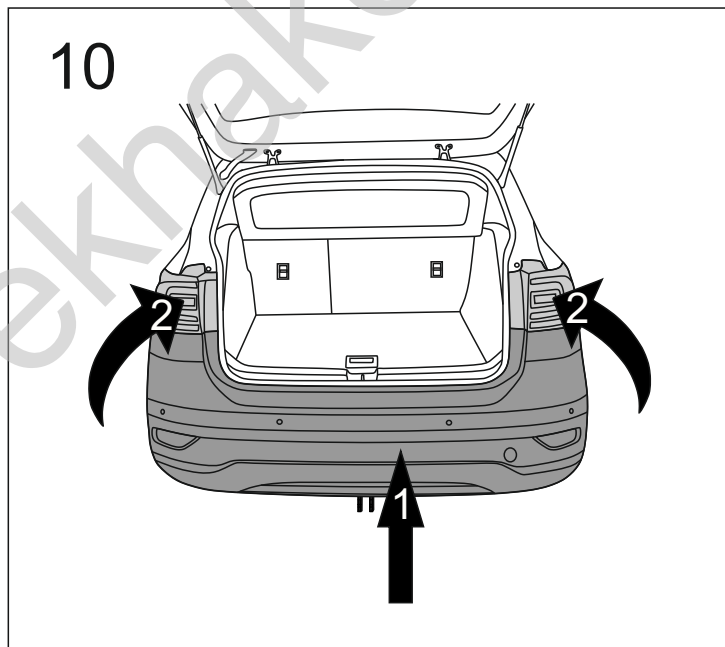

VW T-Cross (C11)

(12/2018 - 2023)

V-164

- PL** **Zaczep Kulowy** Instrukcja montażu i eksploatacji
- GB** **Tow bar** Installation and operating instructions
- D** **Die Anhängerkupplung** Montage- und Gebrauchsanleitung
- ES** **Gancho de remolque** Las instrucciones de instalación y de operación
- RU** **Фаркоп** Инструкция по установке и эксплуатации ТСУ
- FR** **Attelage** Notice de montage et d'utilisation
- IT** **Gancio traino** Istruzioni di montaggio
- CZ** **Tažné zařízení** Návod na montáž a použití
- RO** **Cârlig de remorcare** Instrucția de montaj și exploatare
- SE** **Dragkulan** Monterings- och bruksanvisningar.

8.8	
M6 - 10 (Nm)	M12 - 85 (Nm)
M8 - 25 (Nm)	M14 - 135 (Nm)
M10 - 50 (Nm)	M16 - 200 (Nm)

1

2

3

4

5

6

OPTION