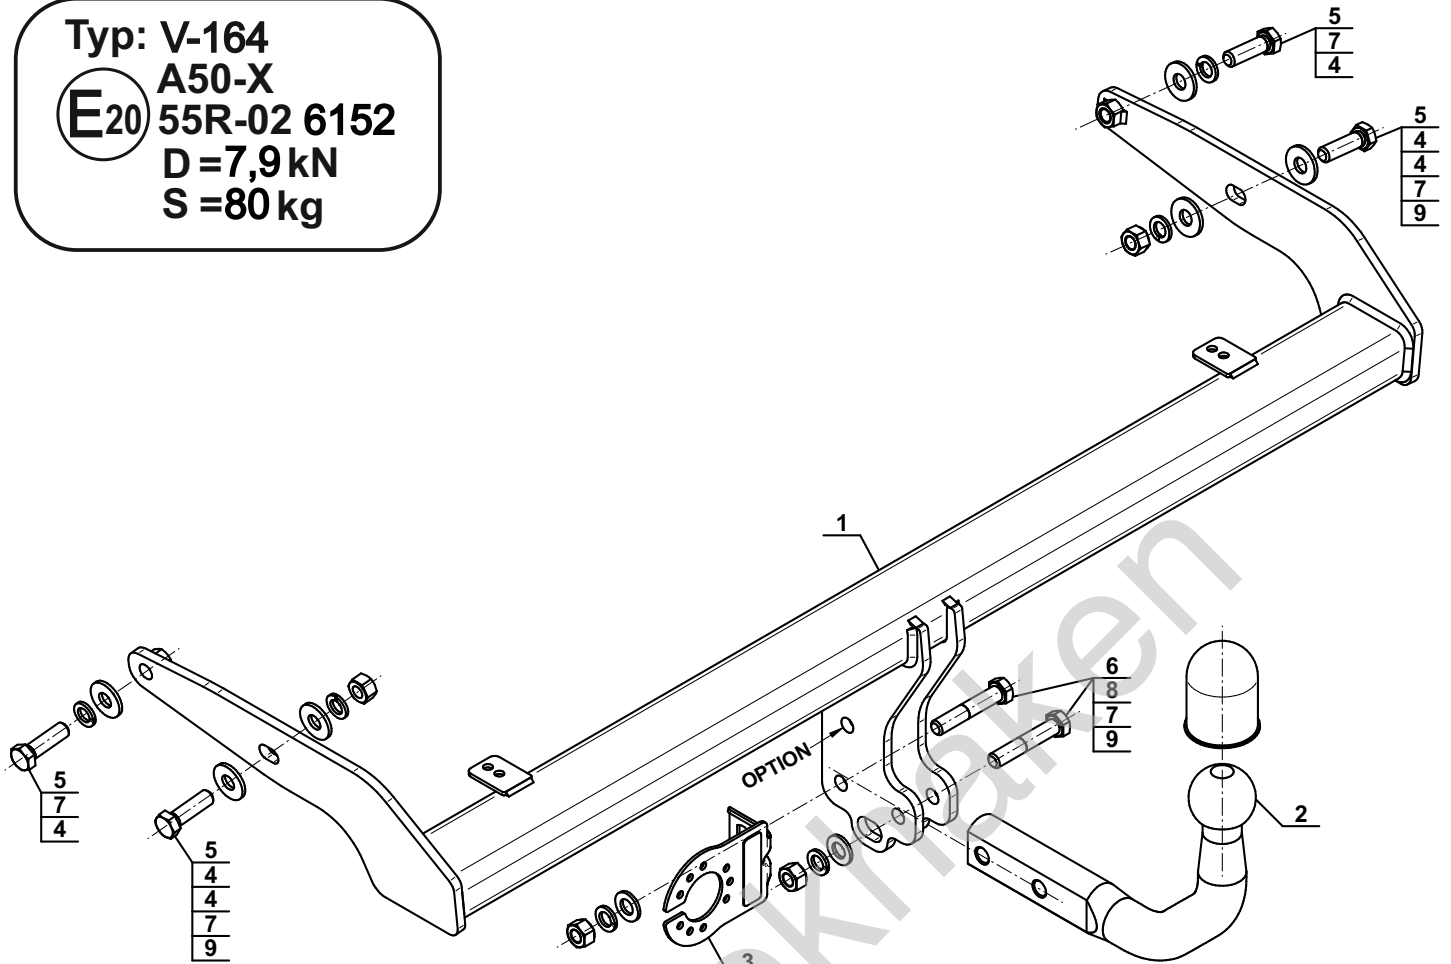

VW T-Cross (C11)

(12/2018 - 2023)

V-164

- PL** **Zaczep Kulowy** Instrukcja montażu i eksploatacji
- GB** **Tow bar** Installation and operating instructions
- D** **Die Anhängerkupplung** Montage- und Gebrauchsanleitung
- ES** **Gancho de remolque** Las instrucciones de instalación y de operación
- RU** **Фаркоп** Инструкция по установке и эксплуатации ТСУ
- FR** **Attelage** Notice de montage et d'utilisation
- IT** **Gancio traino** Istruzioni di montaggio
- CZ** **Tažné zařízení** Návod na montáž a použití
- RO** **Cârlig de remorcare** Instrucția de montaj și exploatare
- SE** **Dragkulan** Monterings- och bruksanvisningar.

YES NO

YES NO

Typ: V-164
 A50-X
 E20 55R-02 6152
 D = 7,9 kN
 S = 80 kg

4		Ø30/Ø12,5x3	x6
5		M12x40 (PN/M-82105) (8.8)	x4
6		M12x65 (PN/M-82101) (8.8)	x2
7		Ø12,2	x6
8		Ø13,0	x2
9		M12 (8)	x4

OPTION

	1x		M12x35	1x		Ø12,2
	1x		Ø13,0	1x		M12
(CZ-050.00)						

8.8	
M6 - 10 (Nm)	M12 - 85 (Nm)
M8 - 25 (Nm)	M14 - 135 (Nm)
M10 - 50 (Nm)	M16 - 200 (Nm)

1

2

3

4

5

6

OPTION