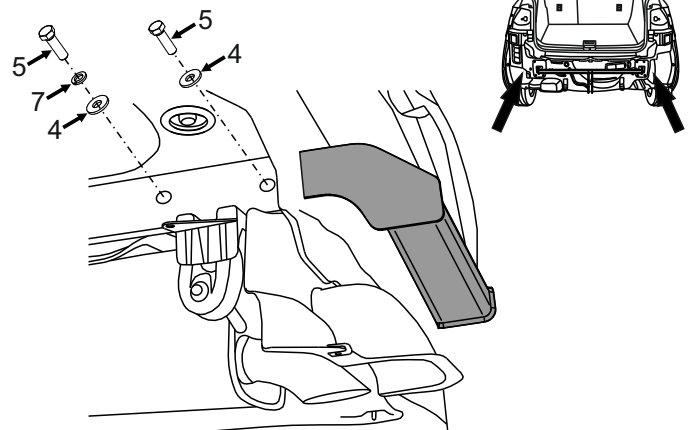

VW T-Cross (C11)

(12/2018 - 2023)

V-164

- PL** **Zaczep Kulowy** Instrukcja montażu i eksploatacji
- GB** **Tow bar** Installation and operating instructions
- D** **Die Anhängerkupplung** Montage- und Gebrauchsanleitung
- ES** **Gancho de remolque** Las instrucciones de instalación y de operación
- RU** **Фаркоп** Инструкция по установке и эксплуатации ТСУ
- FR** **Attelage** Notice de montage et d'utilisation
- IT** **Gancio traino** Istruzioni di montaggio
- CZ** **Tažné zařízení** Návod na montáž a použití
- RO** **Cârlig de remorcare** Instrucția de montaj și exploatare
- SE** **Dragkulan** Monterings- och bruksanvisningar.

8.8	
M6 - 10 (Nm)	M12 - 85 (Nm)
M8 - 25 (Nm)	M14 - 135 (Nm)
M10 - 50 (Nm)	M16 - 200 (Nm)

1

2

3

4

5

6

OPTION