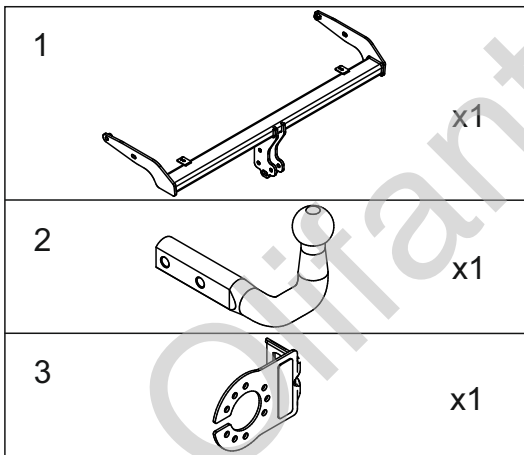

VW T-Cross (C11)

(12/2018 - 2023)

V-164

- PL** **Zaczep Kulowy** Instrukcja montażu i eksploatacji
- GB** **Tow bar** Installation and operating instructions
- D** **Die Anhängerkupplung** Montage- und Gebrauchsanleitung
- ES** **Gancho de remolque** Las instrucciones de instalación y de operación
- RU** **Фаркоп** Инструкция по установке и эксплуатации ТСУ
- FR** **Attelage** Notice de montage et d'utilisation
- IT** **Gancio traino** Istruzioni di montaggio
- CZ** **Tažné zařízení** Návod na montáž a použití
- RO** **Cârlig de remorcare** Instrucția de montaj și exploatare
- SE** **Dragkulan** Monterings- och bruksanvisningar.

YES NO

YES NO

Typ: V-164
 A50-X
 E20 55R-02 6152
 D = 7,9 kN
 S = 80 kg

4		Ø30/Ø12,5x3	x6
5		M12x40 (PN/M-82105) (8.8)	x4
6		M12x65 (PN/M-82101) (8.8)	x2
7		Ø12,2	x6
8		Ø13,0	x2
9		M12 (8)	x4

OPTION

	1x		M12x35	1x		Ø12,2
	1x		Ø13,0	1x		M12
(CZ-050.00)						

8.8	
M6 - 10 (Nm)	M12 - 85 (Nm)
M8 - 25 (Nm)	M14 - 135 (Nm)
M10 - 50 (Nm)	M16 - 200 (Nm)

1

2

3

4

5

6

OPTION