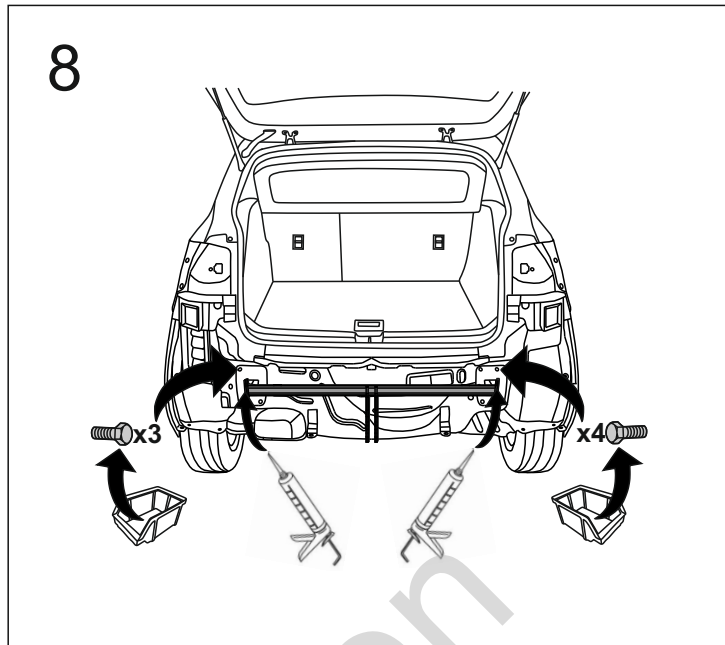

VW T-Cross (C11)

(12/2018 - 2023)

V-164

- PL** **Zaczep Kulowy** Instrukcja montażu i eksploatacji
- GB** **Tow bar** Installation and operating instructions
- D** **Die Anhängerkupplung** Montage- und Gebrauchsanleitung
- ES** **Gancho de remolque** Las instrucciones de instalación y de operación
- RU** **Фаркоп** Инструкция по установке и эксплуатации ТСУ
- FR** **Attelage** Notice de montage et d'utilisation
- IT** **Gancio traino** Istruzioni di montaggio
- CZ** **Tažné zařízení** Návod na montáž a použití
- RO** **Cârlig de remorcare** Instrucția de montaj și exploatare
- SE** **Dragkulan** Monterings- och bruksanvisningar.

YES NO

YES NO

Typ: V-164
 A50-X
 E20 55R-02 6152
 D = 7,9 kN
 S = 80 kg

4		Ø30/Ø12,5x3	x6
5		M12x40 (PN/M-82105) (8.8)	x4
6		M12x65 (PN/M-82101) (8.8)	x2
7		Ø12,2	x6
8		Ø13,0	x2
9		M12 (8)	x4

OPTION

	1x		M12x35	1x		Ø12,2
	1x		Ø13,0	1x		M12
(CZ-050.00)						

8.8	
M6 - 10 (Nm)	M12 - 85 (Nm)
M8 - 25 (Nm)	M14 - 135 (Nm)
M10 - 50 (Nm)	M16 - 200 (Nm)

1

2

3

4

5

6

OPTION