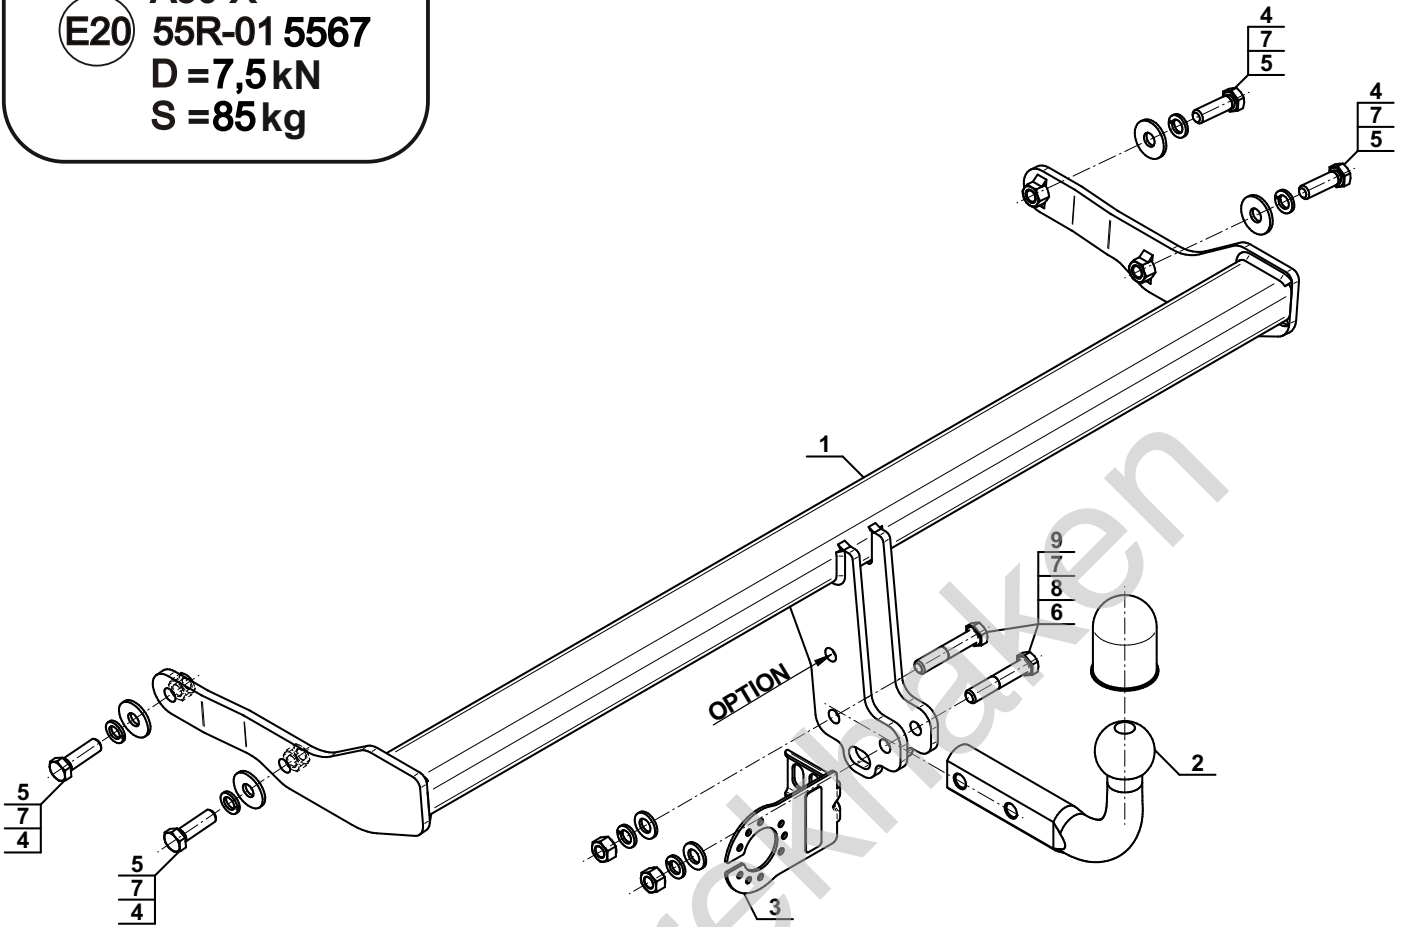

33-100 Tarnów ul.Przemysłowa 27a
www.steinhof.pl

VW Polo VI (5D)(AW)
Seat Ibiza (5D)(6F)

(2017 - →)
(2017 - →)

V-158

- PL** Zaczep Kulowy Instrukcja montażu i eksploatacji
- GB** Tow bar Installation and operating instructions
- D** Die Anhängerkupplung Montage- und Gebrauchsanleitung
- ES** Gancho de remolque Las instrucciones de instalación y de operación
- RU** Фаркоп Инструкция по установке и эксплуатации ТСУ
- FR** Attelage Notice de montage et d'utilisation
- IT** Gancio traino Istruzioni di montaggio
- CZ** Tažné zařízení Návod na montáž a použití
- RO** Cârlig de remorcare Instrucția de montaj și exploatare
- SE** Dragkulan Monterings- och bruksanvisningar.

Typ: V-158
 A50-X
 (E20) 55R-01 5567
 D = 7,5 kN
 S = 85 kg

1		x1
2		x1
3		x1

4		Ø34/Ø12,5x3	x4
5		M12x40 (PN/M-82105) (8.8)	x4
6		M12x65 (PN/M-82101) (8.8)	x2
7		Ø12,2	x6
8		Ø13,0	x2
9		M12 (8)	x2

OPTION

	1x 	M12x35	1x 	Ø12,2
	1x 	Ø13,0	1x 	M12
(CZ-050.00)				

8.8	
M8 - 25 (Nm)	M14 - 135 (Nm)
M10 - 50 (Nm)	M16 - 200 (Nm)
M12 - 85 (Nm)	

OPTION