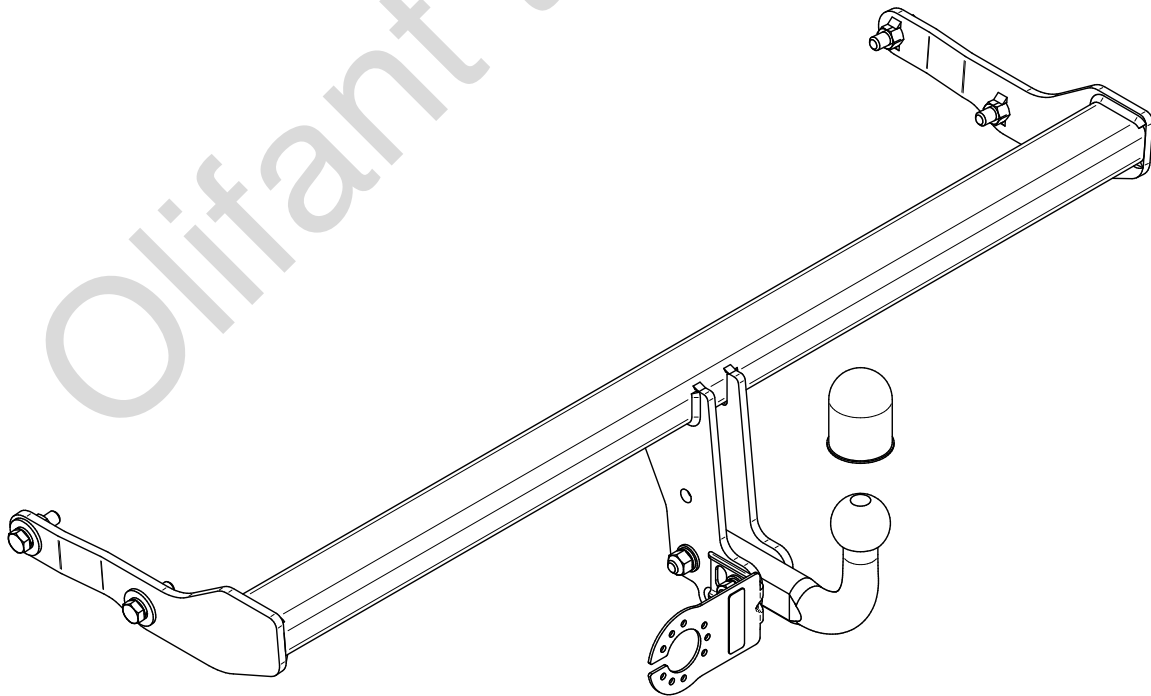

33-100 Tarnów ul.Przemysłowa 27a
www.steinhof.pl

VW Polo VI (5D)(AW)
Seat Ibiza (5D)(6F)

(2017 - →)
(2017 - →)

V-158

- PL** Zaczep Kulowy Instrukcja montażu i eksploatacji
- GB** Tow bar Installation and operating instructions
- D** Die Anhängerkupplung Montage- und Gebrauchsanleitung
- ES** Gancho de remolque Las instrucciones de instalación y de operación
- RU** Фаркоп Инструкция по установке и эксплуатации ТСУ
- FR** Attelage Notice de montage et d'utilisation
- IT** Gancio traino Istruzioni di montaggio
- CZ** Tažné zařízení Návod na montáž a použití
- RO** Cârlig de remorcare Instrucția de montaj și exploatare
- SE** Dragkulan Monterings- och bruksanvisningar.

Typ: V-158
 A50-X
 (E20) 55R-01 5567
 D = 7,5 kN
 S = 85 kg

1		x1
2		x1
3		x1

4		Ø34/Ø12,5x3	x4
5		M12x40 (PN/M-82105) (8.8)	x4
6		M12x65 (PN/M-82101) (8.8)	x2
7		Ø12,2	x6
8		Ø13,0	x2
9		M12 (8)	x2

OPTION

	1x 	M12x35	1x 	Ø12,2
	1x 	Ø13,0	1x 	M12
(CZ-050.00)				

8.8	
M8 - 25 (Nm)	M14 - 135 (Nm)
M10 - 50 (Nm)	M16 - 200 (Nm)
M12 - 85 (Nm)	

OPTION