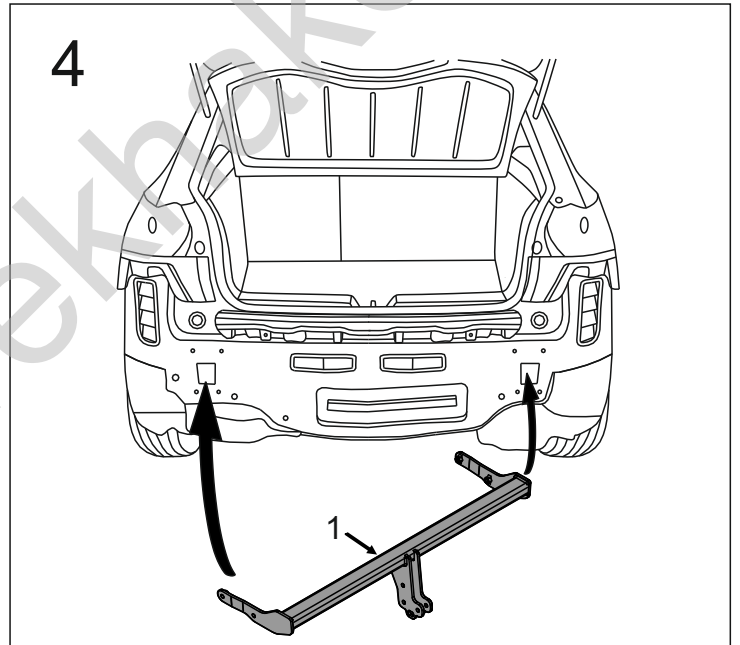

Typ: V-158
 A50-X
 (E20) 55R-01 5567
 D = 7,5 kN
 S = 85 kg

1		x1
2		x1
3		x1

4		Ø34/Ø12,5x3	x4
5		M12x40 (PN/M-82105) (8.8)	x4
6		M12x65 (PN/M-82101) (8.8)	x2
7		Ø12,2	x6
8		Ø13,0	x2
9		M12 (8)	x2

OPTION

	1x 	M12x35	1x 	Ø12,2
	1x 	Ø13,0	1x 	M12
(CZ-050.00)				

8.8	
M8 - 25 (Nm)	M14 - 135 (Nm)
M10 - 50 (Nm)	M16 - 200 (Nm)
M12 - 85 (Nm)	

OPTION