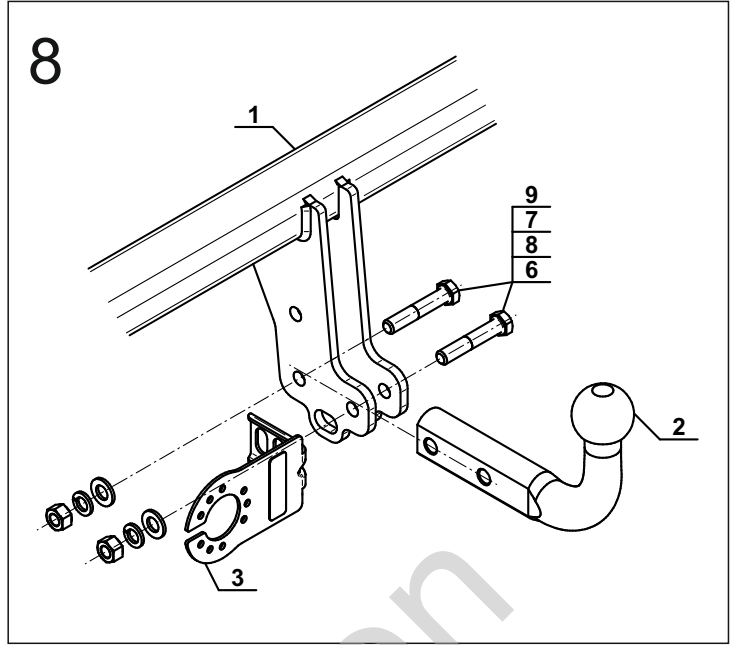

33-100 Tarnów ul.Przemysłowa 27a
www.steinhof.pl

VW Polo VI (5D)(AW)
Seat Ibiza (5D)(6F)

(2017 - →)
(2017 - →)

V-158

- PL** Zaczep Kulowy Instrukcja montażu i eksploatacji
- GB** Tow bar Installation and operating instructions
- D** Die Anhängerkupplung Montage- und Gebrauchsanleitung
- ES** Gancho de remolque Las instrucciones de instalación y de operación
- RU** Фаркоп Инструкция по установке и эксплуатации ТСУ
- FR** Attelage Notice de montage et d'utilisation
- IT** Gancio traino Istruzioni di montaggio
- CZ** Tažné zařízení Návod na montáž a použití
- RO** Cârlig de remorcare Instrucția de montaj și exploatare
- SE** Dragkulan Monterings- och bruksanvisningar.

Typ: V-158
 A50-X
 (E20) 55R-01 5567
 D = 7,5 kN
 S = 85 kg

1		x1
2		x1
3		x1

4		Ø34/Ø12,5x3	x4
5		M12x40 (PN/M-82105) (8.8)	x4
6		M12x65 (PN/M-82101) (8.8)	x2
7		Ø12,2	x6
8		Ø13,0	x2
9		M12 (8)	x2

OPTION

	1x 	M12x35	1x 	Ø12,2
	1x 	Ø13,0	1x 	M12
(CZ-050.00)				

8.8	
M8 - 25 (Nm)	M14 - 135 (Nm)
M10 - 50 (Nm)	M16 - 200 (Nm)
M12 - 85 (Nm)	

OPTION