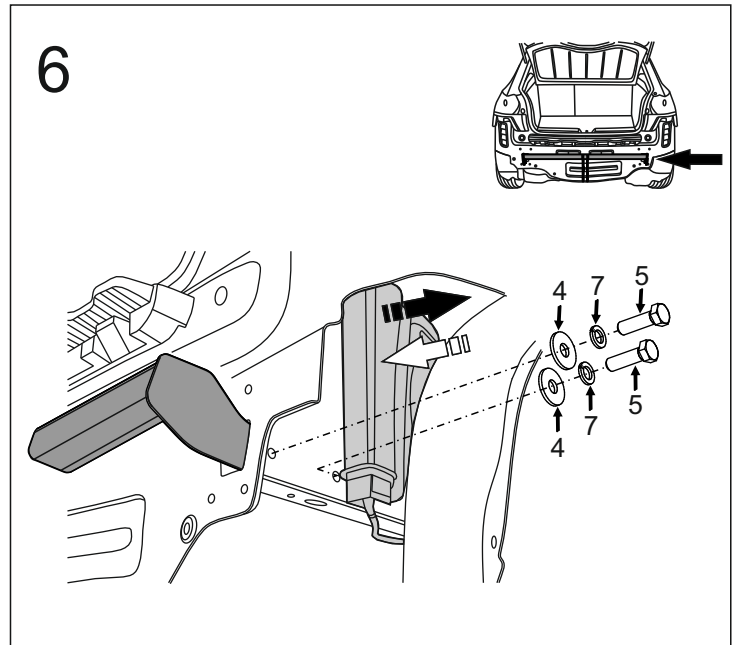

33-100 Tarnów ul.Przemysłowa 27a
www.steinhof.pl

VW Polo VI (5D)(AW)
Seat Ibiza (5D)(6F)

(2017 - →)
(2017 - →)

V-158

- PL** Zaczep Kulowy Instrukcja montażu i eksploatacji
- GB** Tow bar Installation and operating instructions
- D** Die Anhängerkupplung Montage- und Gebrauchsanleitung
- ES** Gancho de remolque Las instrucciones de instalación y de operación
- RU** Фаркоп Инструкция по установке и эксплуатации ТСУ
- FR** Attelage Notice de montage et d'utilisation
- IT** Gancio traino Istruzioni di montaggio
- CZ** Tažné zařízení Návod na montáž a použití
- RO** Cârlig de remorcare Instrucția de montaj și exploatare
- SE** Dragkulan Monterings- och bruksanvisningar.

Typ: V-158
 A50-X
 (E20) 55R-01 5567
 D = 7,5 kN
 S = 85 kg

1		x1
2		x1
3		x1

4		Ø34/Ø12,5x3	x4
5		M12x40 (PN/M-82105) (8.8)	x4
6		M12x65 (PN/M-82101) (8.8)	x2
7		Ø12,2	x6
8		Ø13,0	x2
9		M12 (8)	x2

OPTION

	1x 	M12x35	1x 	Ø12,2
	1x 	Ø13,0	1x 	M12
(CZ-050.00)				

8.8	
M8 - 25 (Nm)	M14 - 135 (Nm)
M10 - 50 (Nm)	M16 - 200 (Nm)
M12 - 85 (Nm)	

OPTION