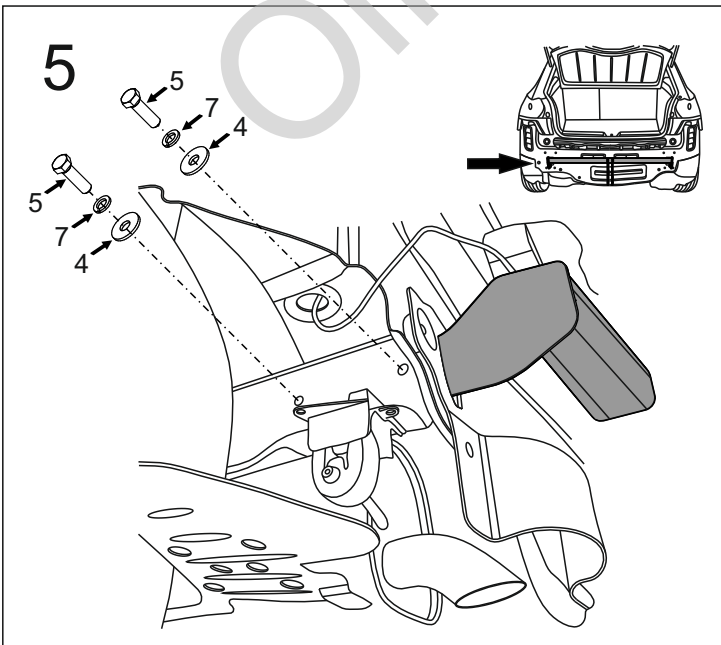

33-100 Tarnów ul.Przemysłowa 27a
www.steinhof.pl

VW Polo VI (5D)(AW)
Seat Ibiza (5D)(6F)

(2017 - →)
(2017 - →)

V-158

- PL** Zaczep Kulowy Instrukcja montażu i eksploatacji
- GB** Tow bar Installation and operating instructions
- D** Die Anhängerkupplung Montage- und Gebrauchsanleitung
- ES** Gancho de remolque Las instrucciones de instalación y de operación
- RU** Фаркоп Инструкция по установке и эксплуатации ТСУ
- FR** Attelage Notice de montage et d'utilisation
- IT** Gancio traino Istruzioni di montaggio
- CZ** Tažné zařízení Návod na montáž a použití
- RO** Cârlig de remorcare Instrucția de montaj și exploatare
- SE** Dragkulan Monterings- och bruksanvisningar.

Typ: V-158
 A50-X
 (E20) 55R-01 5567
 D = 7,5 kN
 S = 85 kg

1		x1
2		x1
3		x1

4		Ø34/Ø12,5x3	x4
5		M12x40 (PN/M-82105) (8.8)	x4
6		M12x65 (PN/M-82101) (8.8)	x2
7		Ø12,2	x6
8		Ø13,0	x2
9		M12 (8)	x2

OPTION

	1x 	M12x35	1x 	Ø12,2
	1x 	Ø13,0	1x 	M12
(CZ-050.00)				

8.8	
M8 - 25 (Nm)	M14 - 135 (Nm)
M10 - 50 (Nm)	M16 - 200 (Nm)
M12 - 85 (Nm)	

OPTION