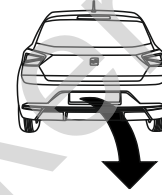

33-100 Tarnów ul.Przemysłowa 27a
www.steinhof.pl

VW Polo VI (5D)(AW)
Seat Ibiza (5D)(6F)

(2017 - →)
(2017 - →)

V-158

- PL** Zaczep Kulowy Instrukcja montażu i eksploatacji
- GB** Tow bar Installation and operating instructions
- D** Die Anhängerkupplung Montage- und Gebrauchsanleitung
- ES** Gancho de remolque Las instrucciones de instalación y de operación
- RU** Фаркоп Инструкция по установке и эксплуатации ТСУ
- FR** Attelage Notice de montage et d'utilisation
- IT** Gancio traino Istruzioni di montaggio
- CZ** Tažné zařízení Návod na montáž a použití
- RO** Cârlig de remorcare Instrucția de montaj și exploatare
- SE** Dragkulan Monterings- och bruksanvisningar.

Typ: V-158
 A50-X
 (E20) 55R-01 5567
 D = 7,5 kN
 S = 85 kg

1		x1
2		x1
3		x1

4		Ø34/Ø12,5x3	x4
5		M12x40 (PN/M-82105) (8.8)	x4
6		M12x65 (PN/M-82101) (8.8)	x2
7		Ø12,2	x6
8		Ø13,0	x2
9		M12 (8)	x2

OPTION