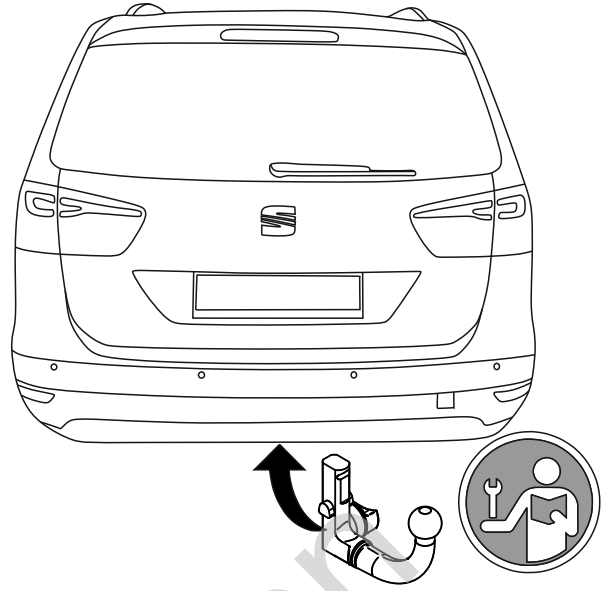

13

14

Olifant trekhaker