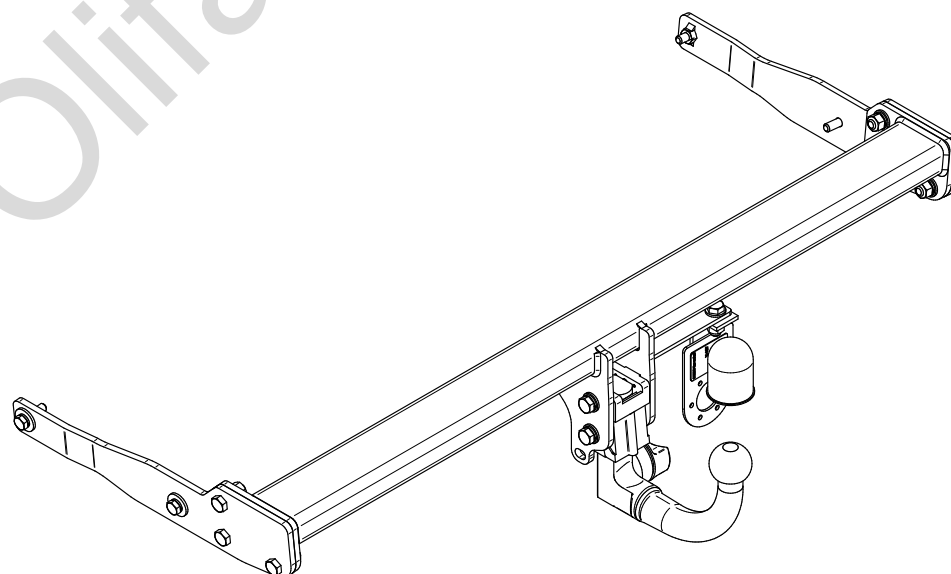

VW Sharan
Seat Alhambra

(06/2012 - →)
(06/2012 - →)

V-157

- PL** **Urządzenie sprzęgające** Instrukcja montażu i eksploatacji
- GB** **Coupling device** Installation and operating instructions
- D** **Kupplungsvorrichtung** Montage- und Gebrauchsanleitung
- ES** **Del dispositivo de acoplamiento** Las instrucciones de instalación y de operación
- RU** **Тягово-цепное устройство** Инструкция по установке и эксплуатации
- FR** **Dispositif d'accouplement** Notice de montage et d'utilisation
- IT** **Dispositivo accoppiamento** Istruzioni di montaggio
- CZ** **Spojovacího zařízení Tažné** Návod na montáž a použití
- RO** **Dispozitiv de cuplare** Instrucția de montaj și exploatare
- SE** **Kopplingsanordningens** Monterings- och bruksanvisningar.

YES NO

YES NO

Typ: V-157

F

(E20) 55R-01 5294

D = 12,5 kN

S = 100 kg

1		x1
2	(ACS-6023 / TERWA 30762) 	x1
3		x1
4	(CZ-050.00) 	x1
5		x1
6		x1

7		x1
8	Ø30/Ø10,5x3	x4
9	M10x35 (PN/M-82105) (8.8)	x4
10	M12x25 (PN/M-82105) (8.8)	x3
11	M12x30 (PN/M-82105) (8.8)	x1
12	M12x35 (PN/M-82105) (8.8)	x7
13	Ø10,2	x4
14	Ø12,2	x11
15	Ø10,5	x2
16	Ø13,0	x12
17	M10 (8)	x2
18	M12 (8)	x7