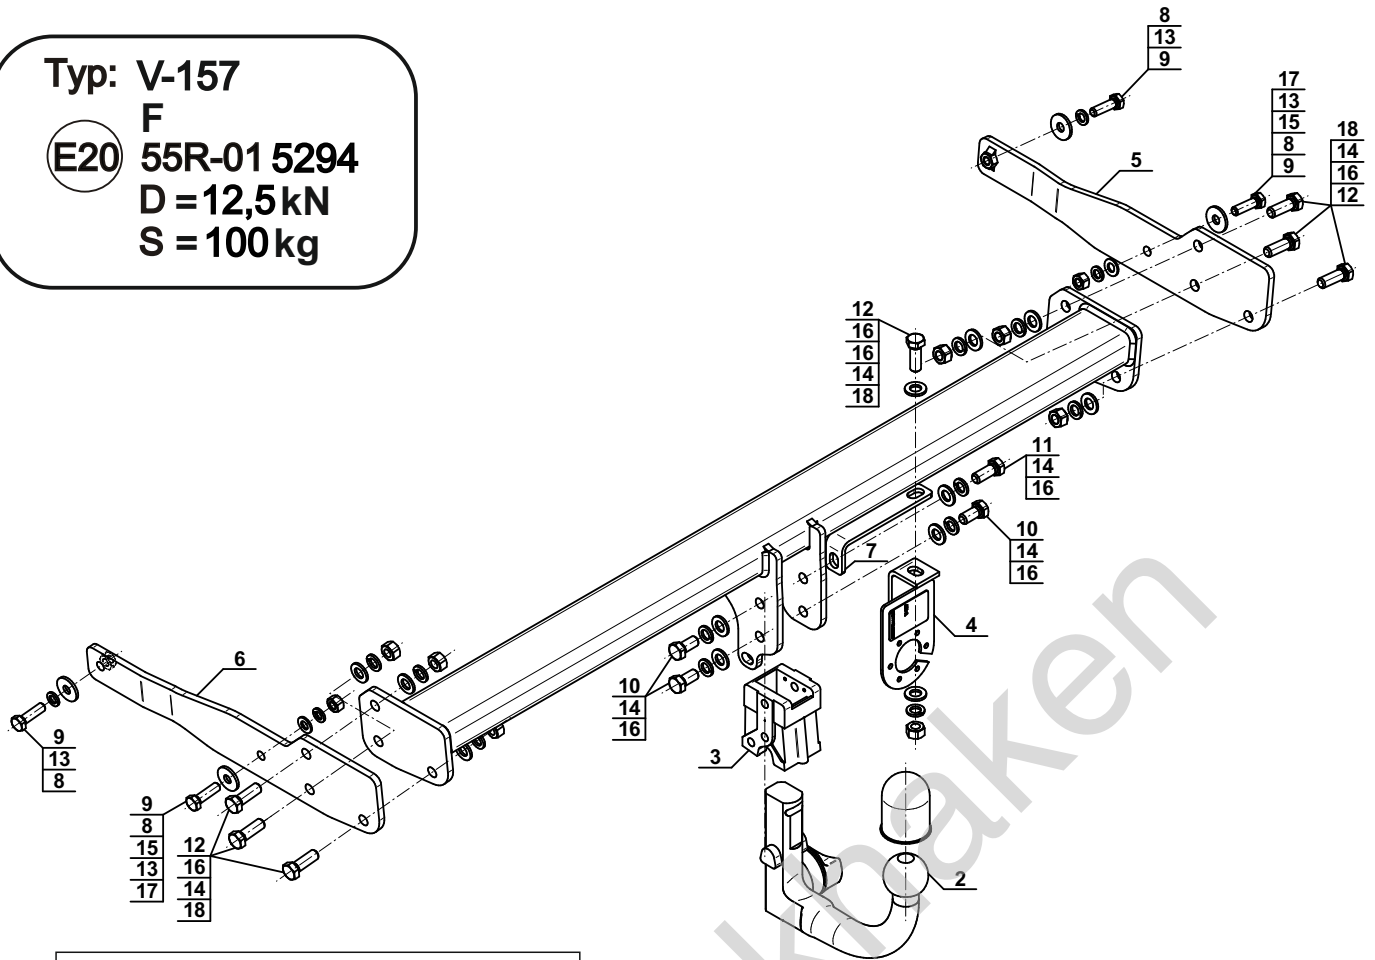

VW Sharan
Seat Alhambra

(06/2012 - →)
(06/2012 - →)

V-157

- PL** **Urządzenie sprzęgające** Instrukcja montażu i eksploatacji
- GB** **Coupling device** Installation and operating instructions
- D** **Kupplungsvorrichtung** Montage- und Gebrauchsanleitung
- ES** **Del dispositivo de acoplamiento** Las instrucciones de instalación y de operación
- RU** **Тягово-цепное устройство** Инструкция по установке и эксплуатации
- FR** **Dispositif d'accouplement** Notice de montage et d'utilisation
- IT** **Dispositivo accoppiamento** Istruzioni di montaggio
- CZ** **Spojovacího zařízení Tažné** Návod na montáž a použití
- RO** **Dispozitiv de cuplare** Instrucția de montaj și exploatare
- SE** **Kopplingsanordningens** Monterings- och bruksanvisningar.

YES NO

YES NO

Typ: V-157

F

(E20) 55R-01 5294

D = 12,5 kN

S = 100 kg

1		x1
2	(ACS-6023 / TERWA 30762) 	x1
3		x1
4	(CZ-050.00) 	x1
5		x1
6		x1

7		x1
8	Ø30/Ø10,5x3	x4
9	M10x35 (PN/M-82105) (8.8)	x4
10	M12x25 (PN/M-82105) (8.8)	x3
11	M12x30 (PN/M-82105) (8.8)	x1
12	M12x35 (PN/M-82105) (8.8)	x7
13	Ø10,2	x4
14	Ø12,2	x11
15	Ø10,5	x2
16	Ø13,0	x12
17	M10 (8)	x2
18	M12 (8)	x7

8.8	
M6 - 10 (Nm)	M12 - 85 (Nm)
M8 - 25 (Nm)	M14 - 135 (Nm)
M10 - 50 (Nm)	M16 - 200 (Nm)

1

2

3

4

Diesel

5

Diesel