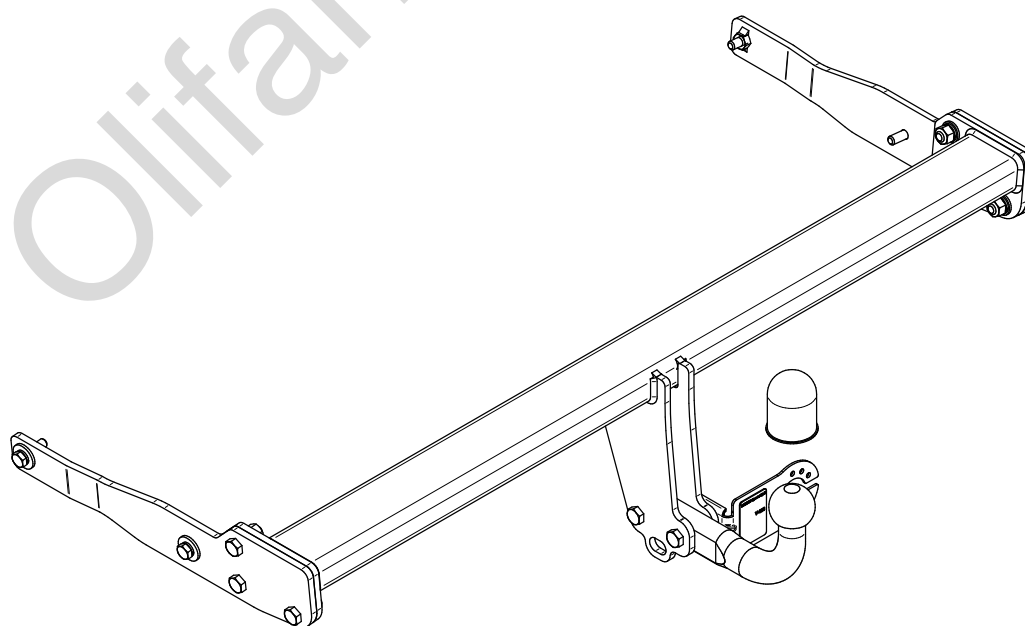

VW Sharan
Seat Alhambra

(06/2012 - →)
(06/2012 - →)

V-156

- PL** **Zaczep Kulowy** Instrukcja montażu i eksploatacji
- GB** **Tow bar** Installation and operating instructions
- D** **Die Anhängerkupplung** Montage- und Gebrauchsanleitung
- ES** **Gancho de remolque** Las instrucciones de instalación y de operación
- RU** **Фаркоп** Инструкция по установке и эксплуатации ТСУ
- FR** **Attelage** Notice de montage et d'utilisation
- IT** **Gancio traino** Istruzioni di montaggio
- CZ** **Tažné zařízení** Návod na montáž a použití
- RO** **Cârlig de remorcare** Instrucția de montaj și exploatare
- SE** **Dragkulan** Monterings- och bruksanvisningar.

YES	NO
<input checked="" type="checkbox"/>	<input type="checkbox"/>

YES	NO
<input type="checkbox"/>	<input checked="" type="checkbox"/>

Typ: V-156
 A50-X
 (E20) 55R-01 5293
 D = 12,5kN
 S = 100kg

1		x1
2		x1
3		x1
4		x1
5		x1

6		Ø30/Ø10,5x3	x4
7		M10x35 (PN/M-82105) (8.8)	x4
8		M12x35 (PN/M-82105) (8.8)	x6
9		M12x65 (PN/M-82101) (8.8)	x2
10		Ø10,2	x4
11		Ø12,2	x8
12		Ø10,5	x2
13		Ø13,0	x8
14		M10 (8)	x2
15		M12 (8)	x8

8.8	
M6 - 10 (Nm)	M12 - 85 (Nm)
M8 - 25 (Nm)	M14 - 135 (Nm)
M10 - 50 (Nm)	M16 - 200 (Nm)