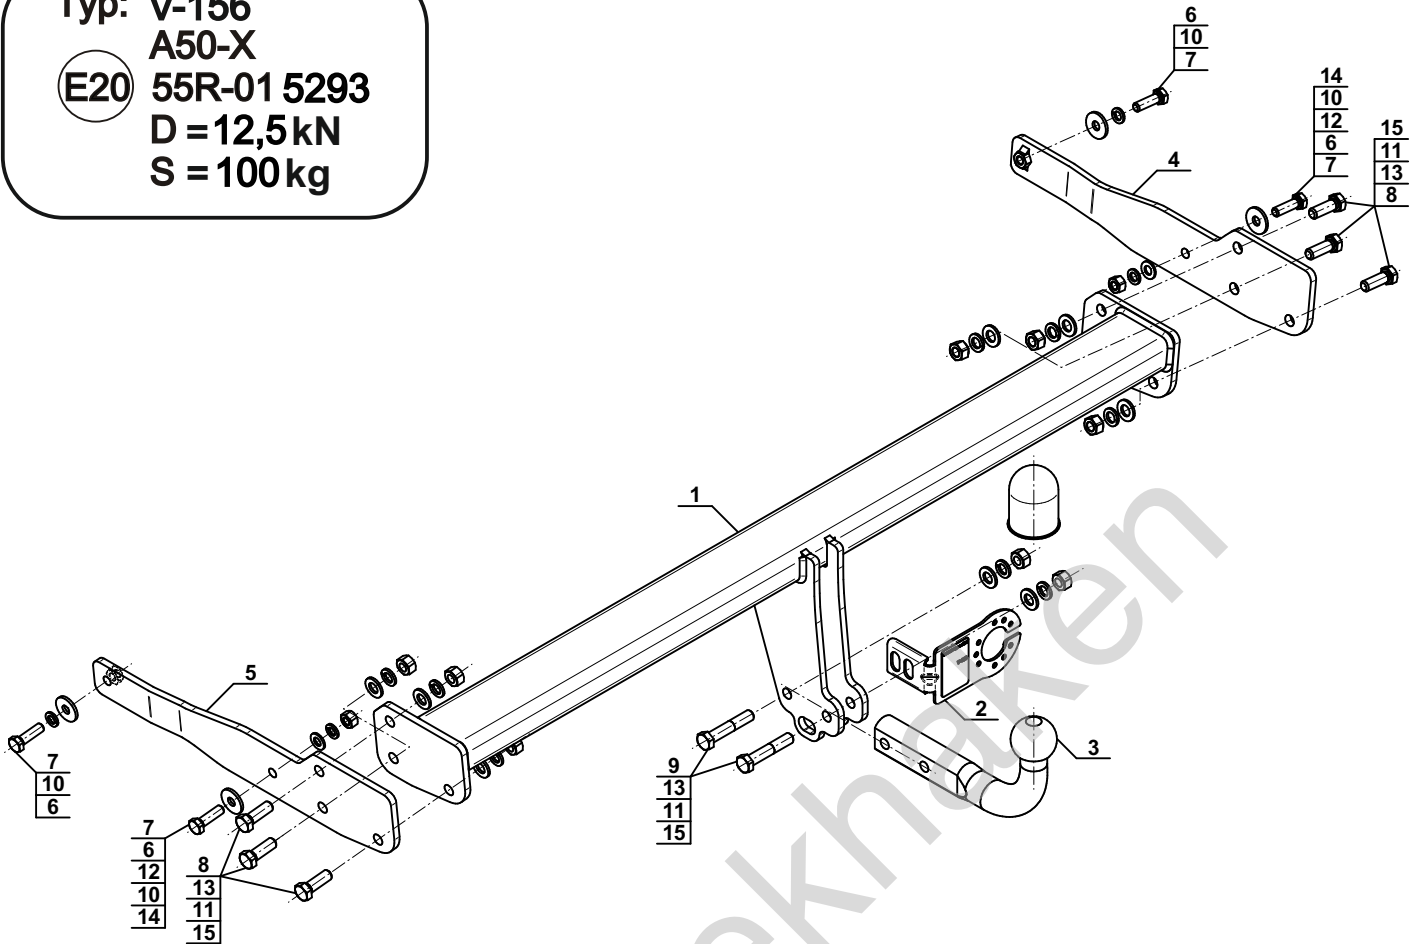

VW Sharan
Seat Alhambra

(06/2012 - →)
(06/2012 - →)

V-156

- PL** **Zaczep Kulowy** Instrukcja montażu i eksploatacji
- GB** **Tow bar** Installation and operating instructions
- D** **Die Anhängerkupplung** Montage- und Gebrauchsanleitung
- ES** **Gancho de remolque** Las instrucciones de instalación y de operación
- RU** **Фаркоп** Инструкция по установке и эксплуатации ТСУ
- FR** **Attelage** Notice de montage et d'utilisation
- IT** **Gancio traino** Istruzioni di montaggio
- CZ** **Tažné zařízení** Návod na montáž a použití
- RO** **Cârlig de remorcare** Instrucția de montaj și exploatare
- SE** **Dragkulan** Monterings- och bruksanvisningar.

YES	NO
<input checked="" type="checkbox"/>	<input type="checkbox"/>

YES	NO
<input type="checkbox"/>	<input checked="" type="checkbox"/>

Typ: V-156
 A50-X
 (E20) 55R-01 5293
 D = 12,5kN
 S = 100kg

1		x1
2		x1
3		x1
4		x1
5		x1

6		Ø30/Ø10,5x3	x4
7		M10x35 (PN/M-82105) (8.8)	x4
8		M12x35 (PN/M-82105) (8.8)	x6
9		M12x65 (PN/M-82101) (8.8)	x2
10		Ø10,2	x4
11		Ø12,2	x8
12		Ø10,5	x2
13		Ø13,0	x8
14		M10 (8)	x2
15		M12 (8)	x8

8.8	
M6 - 10 (Nm)	M12 - 85 (Nm)
M8 - 25 (Nm)	M14 - 135 (Nm)
M10 - 50 (Nm)	M16 - 200 (Nm)

1

2

3

4

Diesel

5

Diesel

6