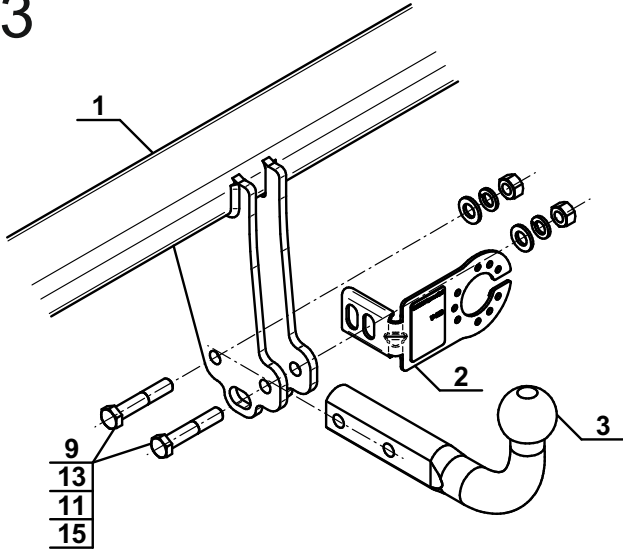

13

Olifant trekhaken