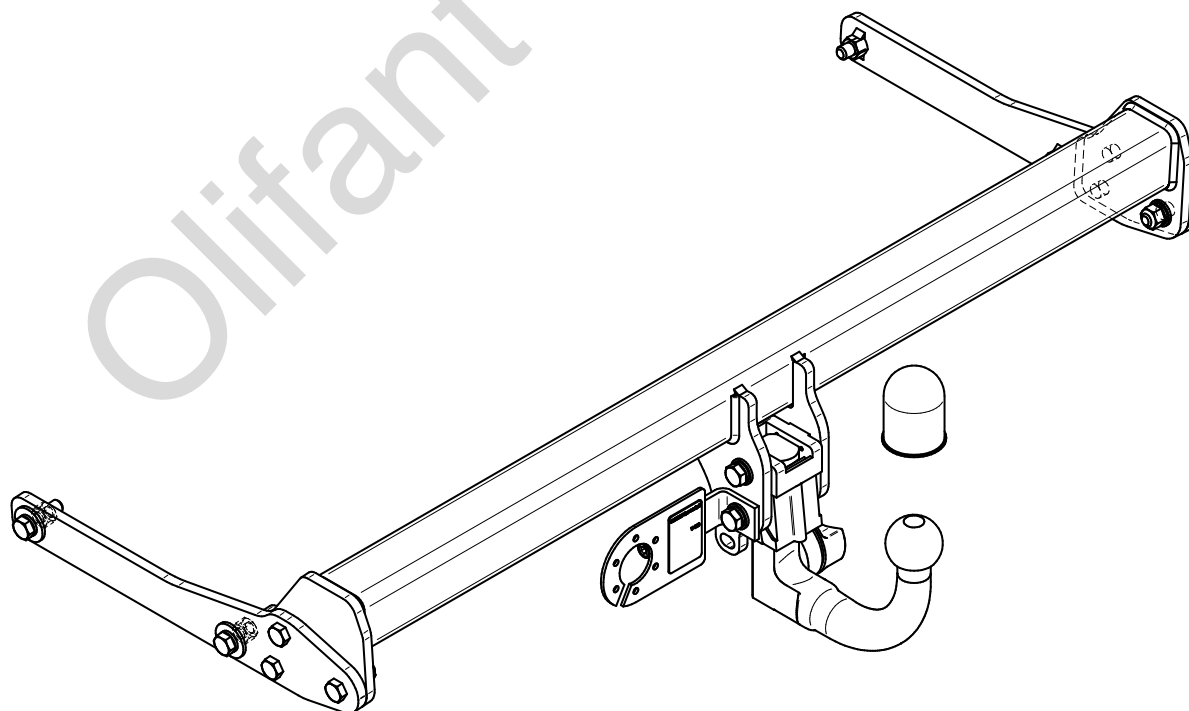

IT **Dispositivo accoppiamento** Istruzioni di montaggio

CZ **Spojovacího zařízení Tažné** Návod na montáž a použití

RO **Dispozitiv de cuplare** Instrucția de montaj și exploatare

SE **Kopplingsanordningens** Monterings- och bruksanvisningar.

YES NO

YES NO

Typ: V-153

F

(E20) 55R-01 5032

D = 11,30kN

S = 90kg

1		x1
2		x1
3		x1
4		x1
5		x1