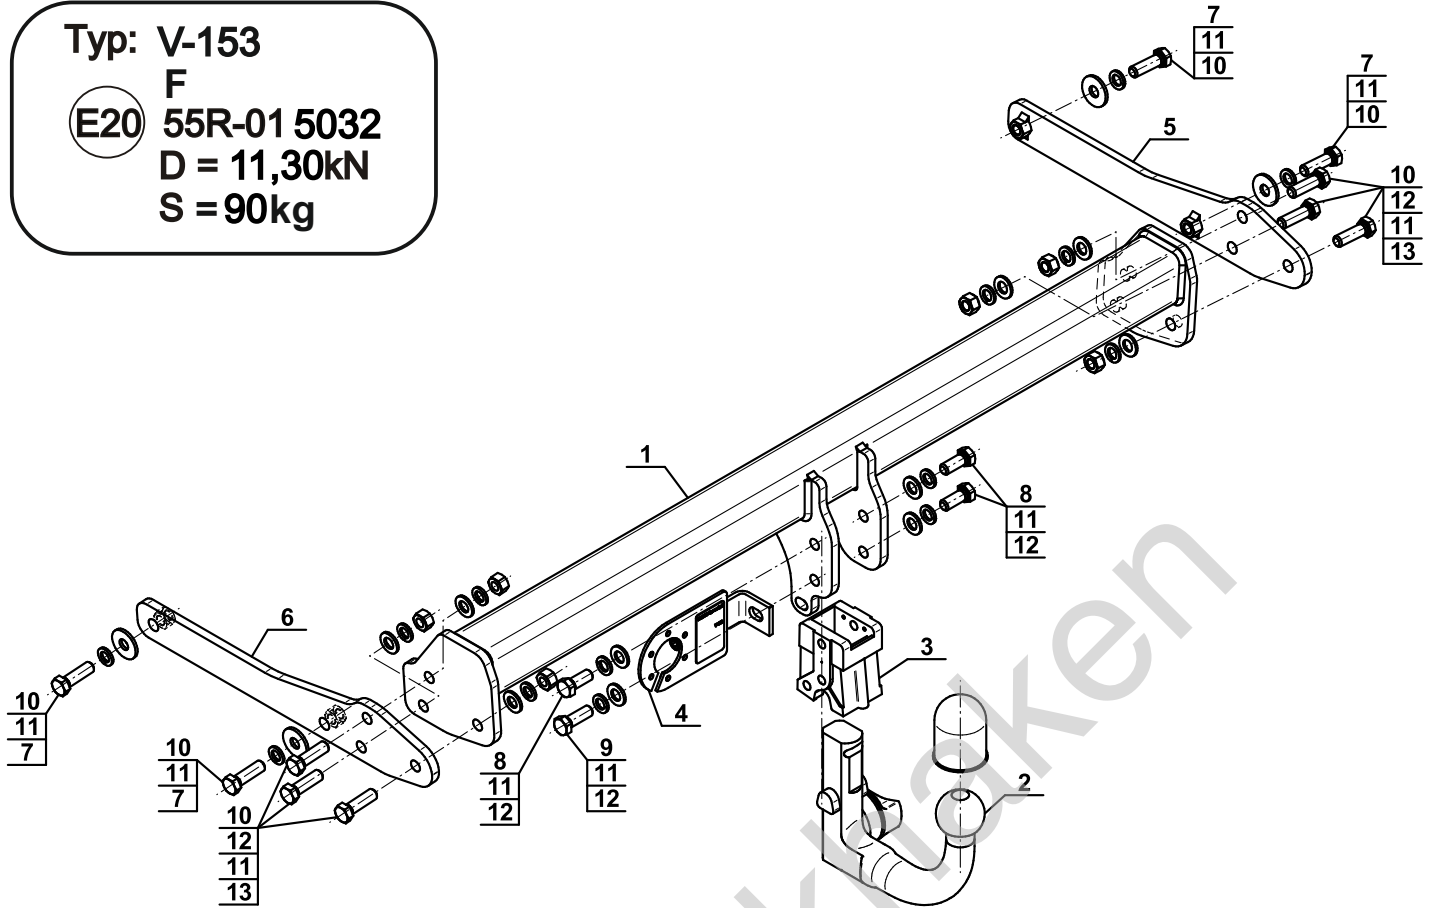

IT **Dispositivo accoppiamento** Istruzioni di montaggio

CZ **Spojovacího zařízení Tažné** Návod na montáž a použití

RO **Dispozitiv de cuplare** Instrucția de montaj și exploatare

SE **Kopplingsanordningens** Monterings- och bruksanvisningar.

YES NO

YES NO

Typ: V-153

F

(E20) 55R-01 5032

D = 11,30kN

S = 90kg

1		x1
2		x1
3		x1
4		x1
5		x1

6		x1
7	Ø34/Ø12,5x3	x4
8	M12x30 (PN/M-82105) (8.8)	x3
9	M12x35 (PN/M-82105) (8.8)	x1
10	M12x40 (PN/M-82105) (8.8)	x10
11	Ø12,2	x14
12	Ø13,0	x10
13	M12 (8)	x6

8.8	
M6 - 10 (Nm)	M12 - 85 (Nm)
M8 - 25 (Nm)	M14 - 135 (Nm)
M10 - 50 (Nm)	M16 - 200 (Nm)