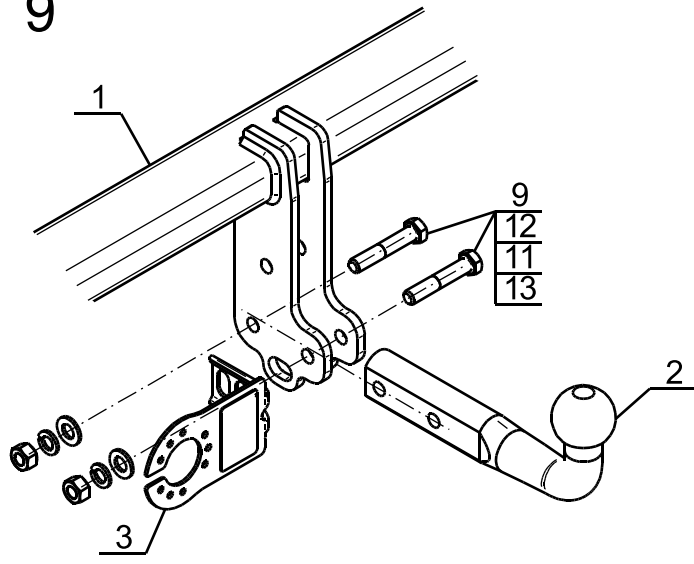

Volkswagen Touran

(10/2015 - →)

V-150

- PL** **Zaczep Kulowy** Instrukcja montażu i eksploatacji
- GB** **Tow bar** Installation and operating instructions
- D** **Die Anhängerkupplung** Montage- und Gebrauchsanleitung
- ES** **Gancho de remolque** Las instrucciones de instalación y de operación
- RU** **Фаркоп** Инструкция по установке и эксплуатации ТСУ
- FR** **Attelage** Notice de montage et d'utilisation
- IT** **Gancio traino** Istruzioni di montaggio
- CZ** **Tažné zařízení** Návod na montáž a použití
- RO** **Cârlig de remorcare** Instrucția de montaj și exploatare
- SE** **Dragkulan** Monterings- och bruksanvisningar.

YES NO

YES NO

Typ: V-150
A50-X
E20 55R-01 4963-01
D = 10,6kN
S = 85 kg

1		x1
2		x1
3		x1
4		x1

5		x1
6	Ø30/Ø10,5x3	x4
7	M10x35 (PN/M-82105) (8.8)	x4
8	M12x40 (PN/M-82105) (8.8)	x4
9	M12x65 (PN/M-82101) (8.8)	x2
10	Ø10,2	x4
11	Ø12,2	x6
12	Ø13,0	x6
13	M12 (8)	x4

OPTION

	1x M12x35	1x Ø12,2
	1x Ø13,0	1x M12
(CZ-050.00)		

8.8	
M6 - 10 (Nm)	M12 - 85 (Nm)
M8 - 25 (Nm)	M14 - 135 (Nm)
M10 - 50 (Nm)	M16 - 200 (Nm)

5

6

7

8

9