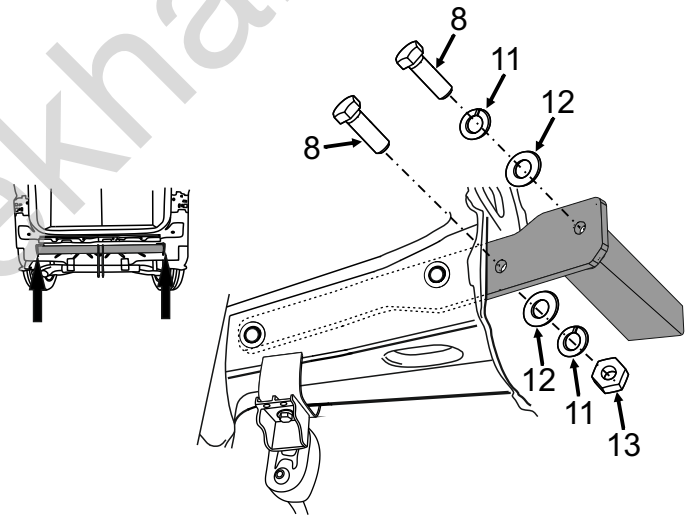

Volkswagen Touran

(10/2015 - →)

V-150

- PL** **Zaczep Kulowy** Instrukcja montażu i eksploatacji
- GB** **Tow bar** Installation and operating instructions
- D** **Die Anhängerkupplung** Montage- und Gebrauchsanleitung
- ES** **Gancho de remolque** Las instrucciones de instalación y de operación
- RU** **Фаркоп** Инструкция по установке и эксплуатации ТСУ
- FR** **Attelage** Notice de montage et d'utilisation
- IT** **Gancio traino** Istruzioni di montaggio
- CZ** **Tažné zařízení** Návod na montáž a použití
- RO** **Cârlig de remorcare** Instrucția de montaj și exploatare
- SE** **Dragkulan** Monterings- och bruksanvisningar.

YES NO

YES NO

Typ: V-150
A50-X
E20 55R-01 4963-01
D = 10,6kN
S = 85 kg

1		x1
2		x1
3		x1
4		x1

5		x1
6	Ø30/Ø10,5x3	x4
7	M10x35 (PN/M-82105) (8.8)	x4
8	M12x40 (PN/M-82105) (8.8)	x4
9	M12x65 (PN/M-82101) (8.8)	x2
10	Ø10,2	x4
11	Ø12,2	x6
12	Ø13,0	x6
13	M12 (8)	x4

OPTION

	1x M12x35	1x Ø12,2
	1x Ø13,0	1x M12
(CZ-050.00)		

8.8	
M6 - 10 (Nm)	M12 - 85 (Nm)
M8 - 25 (Nm)	M14 - 135 (Nm)
M10 - 50 (Nm)	M16 - 200 (Nm)

5

6

7

8

9