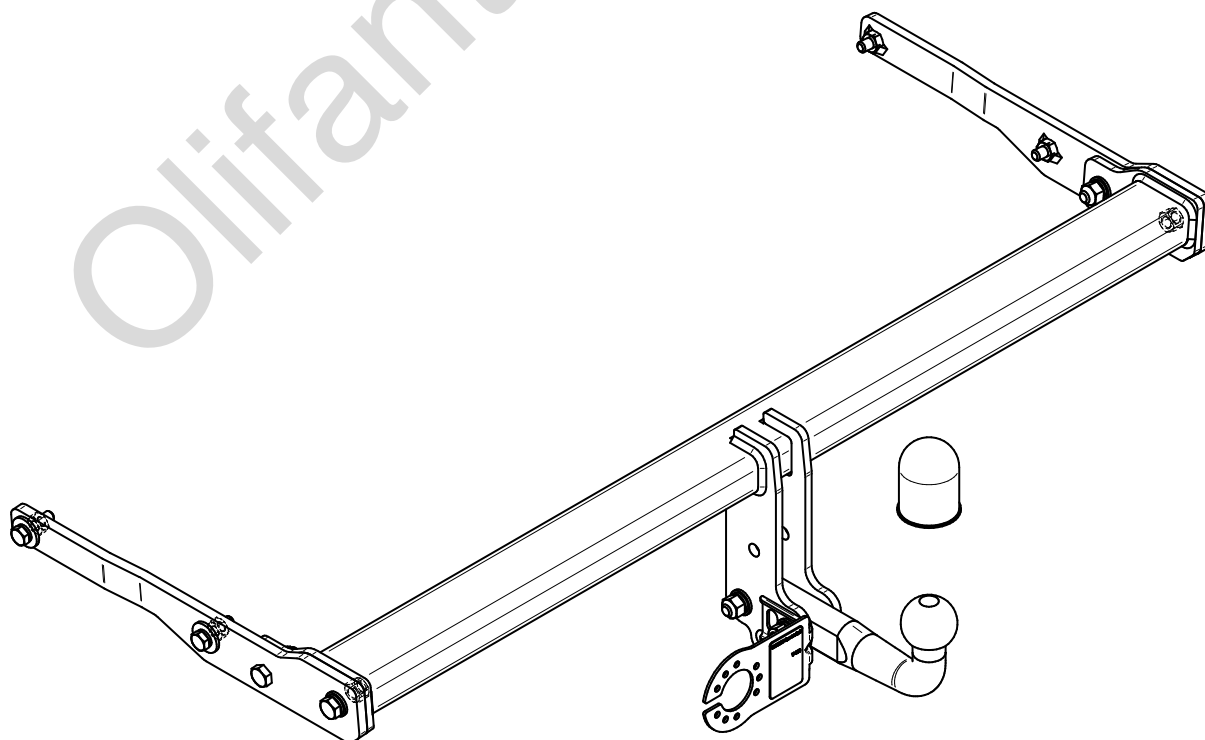

Volkswagen Touran

(10/2015 - →)

V-150

- PL** **Zaczep Kulowy** Instrukcja montażu i eksploatacji
- GB** **Tow bar** Installation and operating instructions
- D** **Die Anhängerkupplung** Montage- und Gebrauchsanleitung
- ES** **Gancho de remolque** Las instrucciones de instalación y de operación
- RU** **Фаркоп** Инструкция по установке и эксплуатации ТСУ
- FR** **Attelage** Notice de montage et d'utilisation
- IT** **Gancio traino** Istruzioni di montaggio
- CZ** **Tažné zařízení** Návod na montáž a použití
- RO** **Cârlig de remorcare** Instrucția de montaj și exploatare
- SE** **Dragkulan** Monterings- och bruksanvisningar.

YES NO

YES NO

Typ: V-150
A50-X
E20 55R-01 4963-01
D = 10,6kN
S = 85 kg

1		x1
2		x1
3		x1
4		x1

5		x1
6	Ø30/Ø10,5x3	x4
7	M10x35 (PN/M-82105) (8.8)	x4
8	M12x40 (PN/M-82105) (8.8)	x4
9	M12x65 (PN/M-82101) (8.8)	x2
10	Ø10,2	x4
11	Ø12,2	x6
12	Ø13,0	x6
13	M12 (8)	x4

OPTION

	1x M12x35	1x Ø12,2
	1x Ø13,0	1x M12
(CZ-050.00)		

8.8	
M6 - 10 (Nm)	M12 - 85 (Nm)
M8 - 25 (Nm)	M14 - 135 (Nm)
M10 - 50 (Nm)	M16 - 200 (Nm)

5

6

7

8

9