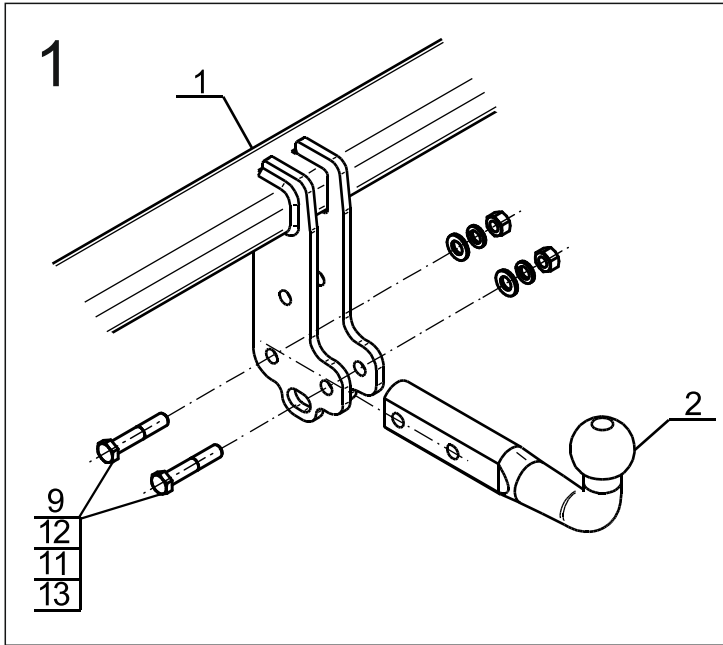

OPTION

Olifant trekhaken