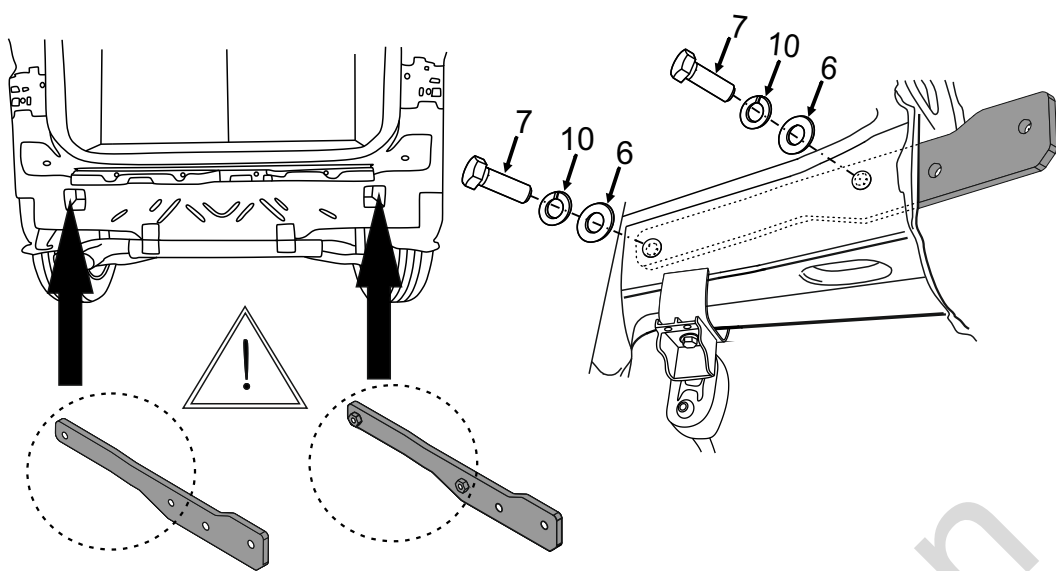

Volkswagen Touran

(10/2015 - →)

V-150

- PL** **Zaczep Kulowy** Instrukcja montażu i eksploatacji
- GB** **Tow bar** Installation and operating instructions
- D** **Die Anhängerkupplung** Montage- und Gebrauchsanleitung
- ES** **Gancho de remolque** Las instrucciones de instalación y de operación
- RU** **Фаркоп** Инструкция по установке и эксплуатации ТСУ
- FR** **Attelage** Notice de montage et d'utilisation
- IT** **Gancio traino** Istruzioni di montaggio
- CZ** **Tažné zařízení** Návod na montáž a použití
- RO** **Cârlig de remorcare** Instrucția de montaj și exploatare
- SE** **Dragkulan** Monterings- och bruksanvisningar.

OPTION

	1x M12x35	1x Ø12,2
	1x Ø13,0	1x M12
(CZ-050.00)		

8.8	
M6 - 10 (Nm)	M12 - 85 (Nm)
M8 - 25 (Nm)	M14 - 135 (Nm)
M10 - 50 (Nm)	M16 - 200 (Nm)

5

6

7

8

9