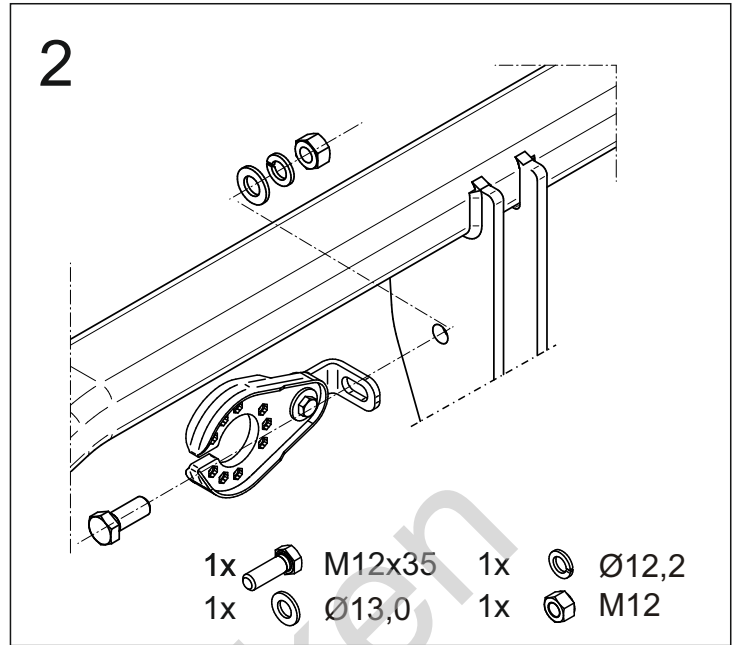

OPTION

Olifant trekhaken