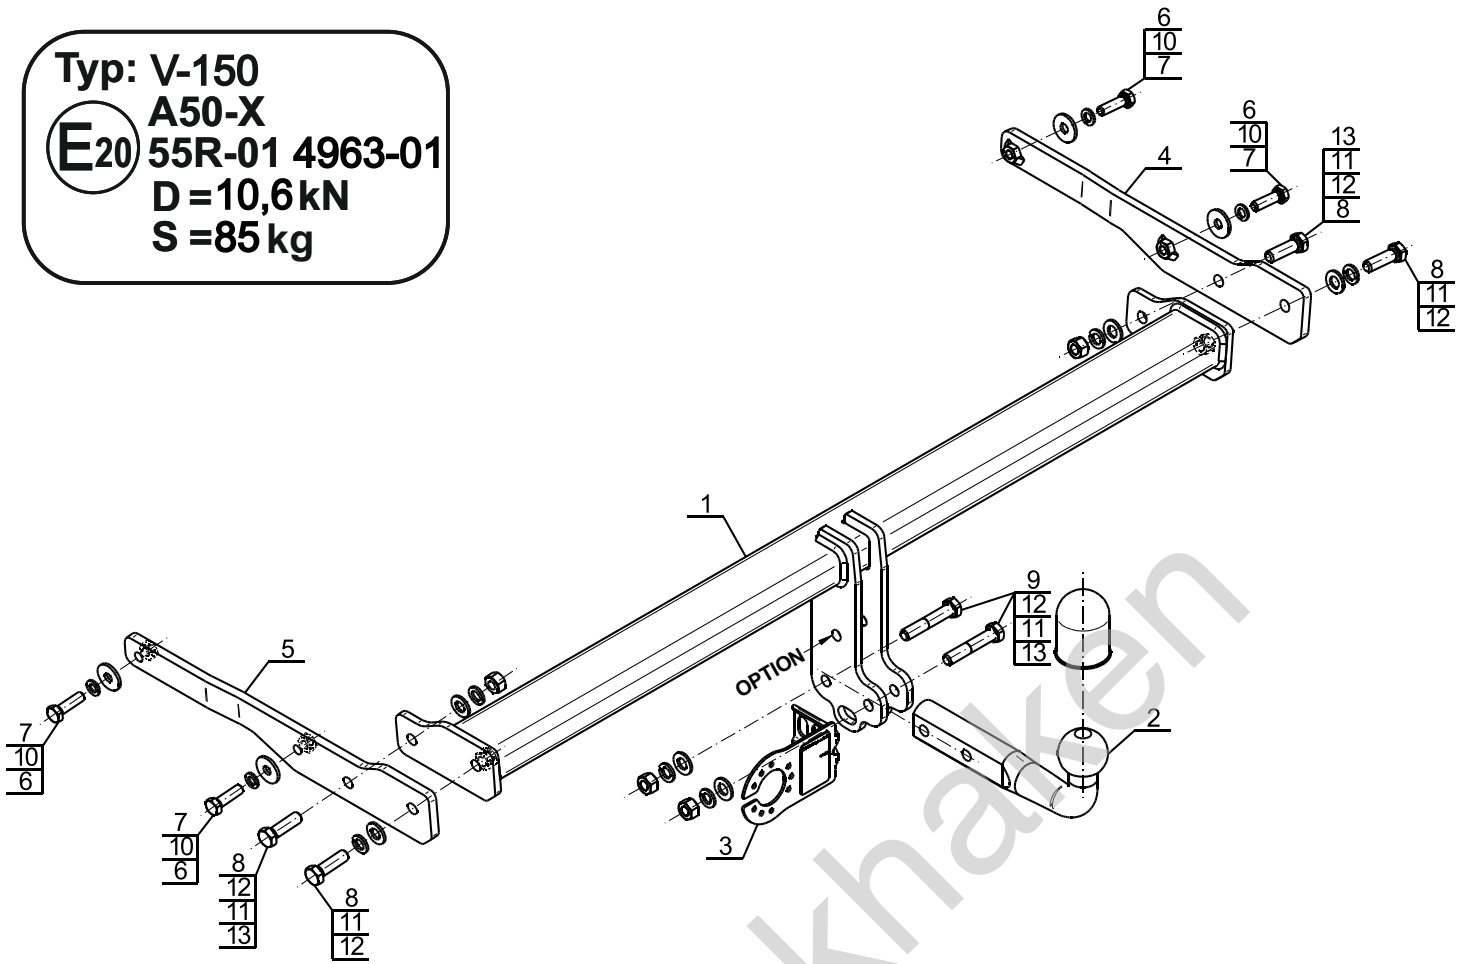

Volkswagen Touran

(10/2015 - →)

V-150

- PL** **Zaczep Kulowy** Instrukcja montażu i eksploatacji
- GB** **Tow bar** Installation and operating instructions
- D** **Die Anhängerkupplung** Montage- und Gebrauchsanleitung
- ES** **Gancho de remolque** Las instrucciones de instalación y de operación
- RU** **Фаркоп** Инструкция по установке и эксплуатации ТСУ
- FR** **Attelage** Notice de montage et d'utilisation
- IT** **Gancio traino** Istruzioni di montaggio
- CZ** **Tažné zařízení** Návod na montáž a použití
- RO** **Cârlig de remorcare** Instrucția de montaj și exploatare
- SE** **Dragkulan** Monterings- och bruksanvisningar.

YES NO

YES NO

Typ: V-150
A50-X
E20 55R-01 4963-01
D = 10,6kN
S = 85 kg

1		x1
2		x1
3		x1
4		x1

5		x1
6	Ø30/Ø10,5x3	x4
7	M10x35 (PN/M-82105) (8.8)	x4
8	M12x40 (PN/M-82105) (8.8)	x4
9	M12x65 (PN/M-82101) (8.8)	x2
10	Ø10,2	x4
11	Ø12,2	x6
12	Ø13,0	x6
13	M12 (8)	x4

OPTION

	1x M12x35	1x Ø12,2
	1x Ø13,0	1x M12
(CZ-050.00)		

8.8	
M6 - 10 (Nm)	M12 - 85 (Nm)
M8 - 25 (Nm)	M14 - 135 (Nm)
M10 - 50 (Nm)	M16 - 200 (Nm)

5

6

7

8

9