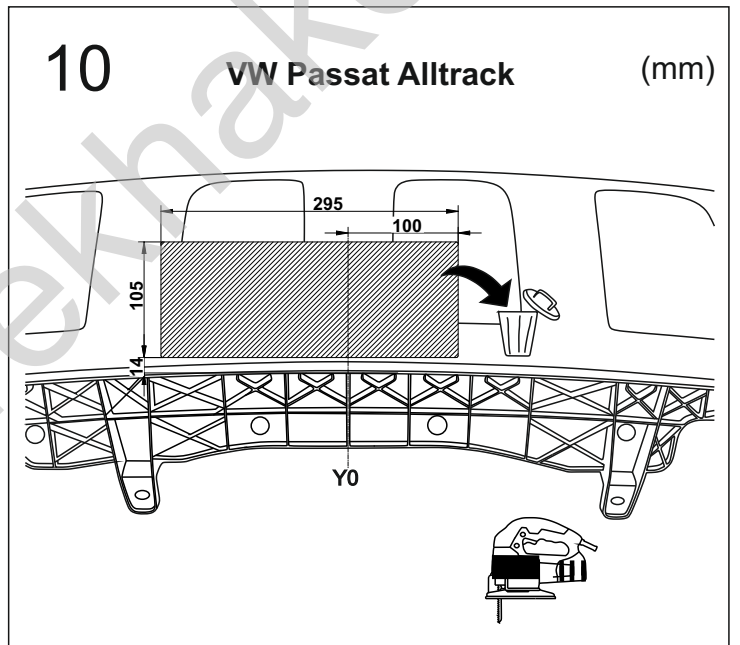

**VW Passat (4D/Kombi), (B7)/(3C)  
VW Passat Alltrack (Kombi),  
(B7)/(3C)**

**(10/2010 - →)  
(2011 - 2014)**

**V-144**

- PL** **Zaczep Kulowy** Instrukcja montażu i eksploatacji
- GB** **Tow bar** Installation and operating instructions
- D** **Die Anhängerkupplung** Montage- und Gebrauchsanleitung
- ES** **Gancho de remolque** Las instrucciones de instalación y de operación
- RU** **Фаркоп** Инструкция по установке и эксплуатации ТСУ
- FR** **Attelage** Notice de montage et d'utilisation
- IT** **Gancio traino** Istruzioni di montaggio
- CZ** **Tažné zařízení** Návod na montáž a použití
- RO** **Cârlig de remorcare** Instrucția de montaj și exploatare
- SE** **Dragkulan** Monterings- och bruksanvisningar.

5		Ø17,3/Ø12,5x15	x1
6		Ø30/Ø10,5x3	x4
7		M10x35 (PN/M-82105) (8.8)	x4
8		M12x25 (PN/M-82105) (8.8)	x3
9		M12x45 (PN/M-82105) (8.8)	x1
10		Ø10,2	x4
11		Ø12,2	x4
12		Ø13,0	x4

8.8	
M6 - 10 (Nm)	M12 - 85 (Nm)
M8 - 25 (Nm)	M14 - 135 (Nm)
M10 - 50 (Nm)	M16 - 200 (Nm)

1

2

3

4

5

6

13

Olifant trekhaken