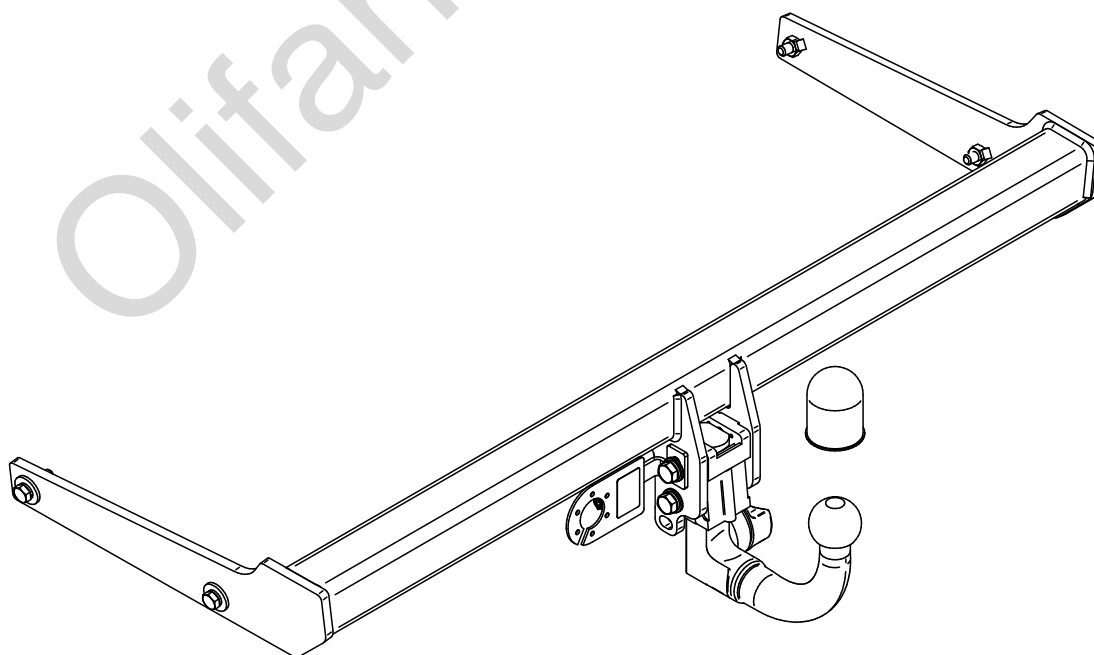

**VW Passat (4D/Kombi), (B7)/(3C)  
VW Passat Alltrack (Kombi),  
(B7)/(3C)**

**(10/2010 - →)  
(2011 - 2014)**

**V-144**

- PL** **Zaczep Kulowy** Instrukcja montażu i eksploatacji
- GB** **Tow bar** Installation and operating instructions
- D** **Die Anhängerkupplung** Montage- und Gebrauchsanleitung
- ES** **Gancho de remolque** Las instrucciones de instalación y de operación
- RU** **Фаркоп** Инструкция по установке и эксплуатации ТСУ
- FR** **Attelage** Notice de montage et d'utilisation
- IT** **Gancio traino** Istruzioni di montaggio
- CZ** **Tažné zařízení** Návod na montáž a použití
- RO** **Cârlig de remorcare** Instrucția de montaj și exploatare
- SE** **Dragkulan** Monterings- och bruksanvisningar.

YES  NO

YES  NO

Typ: V-144

F

e4 00-4455

D = 11,3kN

S = 90kg

1		x1
2	(ACS-6015 / TERWA 30714) 	x1
3		x1
4	(CZ-051.00) 	x1

5		Ø17,3/Ø12,5x15	x1
6		Ø30/Ø10,5x3	x4
7		M10x35 (PN/M-82105) (8.8)	x4
8		M12x25 (PN/M-82105) (8.8)	x3
9		M12x45 (PN/M-82105) (8.8)	x1
10		Ø10,2	x4
11		Ø12,2	x4
12		Ø13,0	x4

8.8	
M6 - 10 (Nm)	M12 - 85 (Nm)
M8 - 25 (Nm)	M14 - 135 (Nm)
M10 - 50 (Nm)	M16 - 200 (Nm)