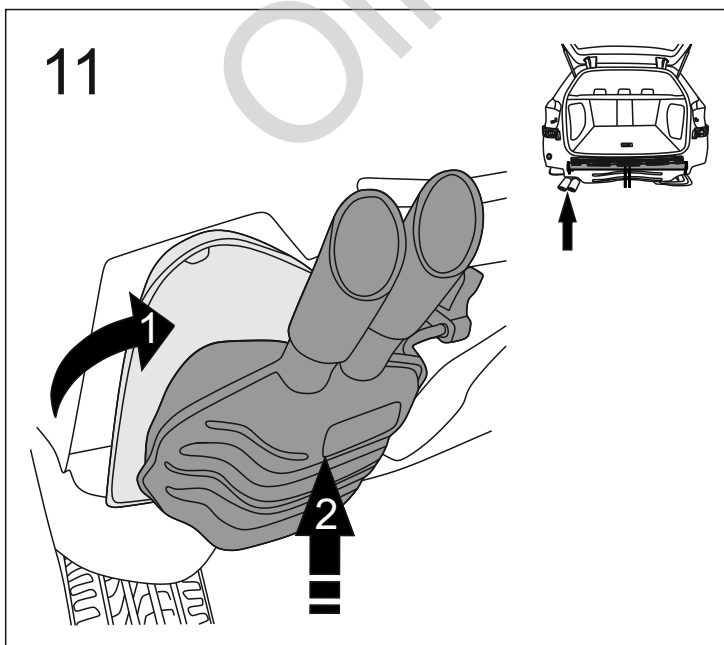

**VW Passat (4D/Kombi), (B7)/(3C)  
VW Passat Alltrack (Kombi),  
(B7)/(3C)**

**(10/2010 - →)  
(2011 - 2014)**

**V-144**

- PL** **Zaczep Kulowy** Instrukcja montażu i eksploatacji
- GB** **Tow bar** Installation and operating instructions
- D** **Die Anhängerkupplung** Montage- und Gebrauchsanleitung
- ES** **Gancho de remolque** Las instrucciones de instalación y de operación
- RU** **Фаркоп** Инструкция по установке и эксплуатации ТСУ
- FR** **Attelage** Notice de montage et d'utilisation
- IT** **Gancio traino** Istruzioni di montaggio
- CZ** **Tažné zařízení** Návod na montáž a použití
- RO** **Cârlig de remorcare** Instrucția de montaj și exploatare
- SE** **Dragkulan** Monterings- och bruksanvisningar.

5		Ø17,3/Ø12,5x15	x1
6		Ø30/Ø10,5x3	x4
7		M10x35 (PN/M-82105) (8.8)	x4
8		M12x25 (PN/M-82105) (8.8)	x3
9		M12x45 (PN/M-82105) (8.8)	x1
10		Ø10,2	x4
11		Ø12,2	x4
12		Ø13,0	x4

8.8	
M6 - 10 (Nm)	M12 - 85 (Nm)
M8 - 25 (Nm)	M14 - 135 (Nm)
M10 - 50 (Nm)	M16 - 200 (Nm)

1

2

3

4

5

6

13

Olifant trekhaken