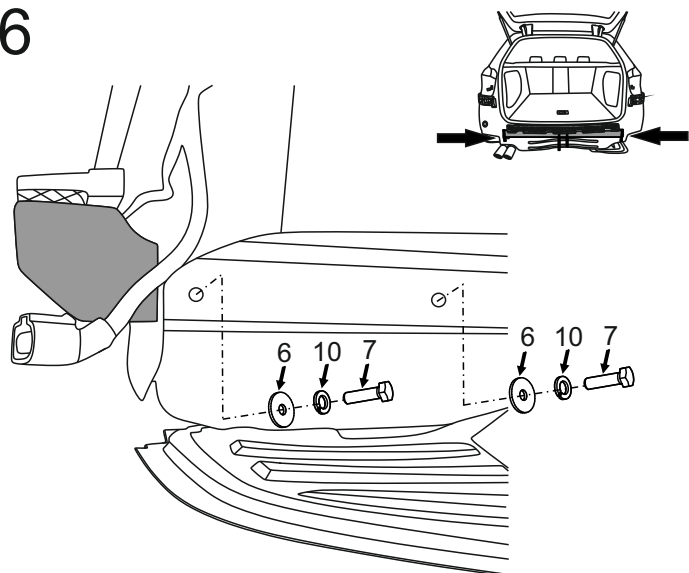

**VW Passat (4D/Kombi), (B7)/(3C)  
VW Passat Alltrack (Kombi),  
(B7)/(3C)**

**(10/2010 - →)  
(2011 - 2014)**

**V-144**

- PL** **Zaczep Kulowy** Instrukcja montażu i eksploatacji
- GB** **Tow bar** Installation and operating instructions
- D** **Die Anhängerkupplung** Montage- und Gebrauchsanleitung
- ES** **Gancho de remolque** Las instrucciones de instalación y de operación
- RU** **Фаркоп** Инструкция по установке и эксплуатации ТСУ
- FR** **Attelage** Notice de montage et d'utilisation
- IT** **Gancio traino** Istruzioni di montaggio
- CZ** **Tažné zařízení** Návod na montáž a použití
- RO** **Cârlig de remorcare** Instrucția de montaj și exploatare
- SE** **Dragkulan** Monterings- och bruksanvisningar.

5		Ø17,3/Ø12,5x15	x1
6		Ø30/Ø10,5x3	x4
7		M10x35 (PN/M-82105) (8.8)	x4
8		M12x25 (PN/M-82105) (8.8)	x3
9		M12x45 (PN/M-82105) (8.8)	x1
10		Ø10,2	x4
11		Ø12,2	x4
12		Ø13,0	x4

8.8	
M6 - 10 (Nm)	M12 - 85 (Nm)
M8 - 25 (Nm)	M14 - 135 (Nm)
M10 - 50 (Nm)	M16 - 200 (Nm)

1

2

3

4

5

6

13

Olifant trekhaken