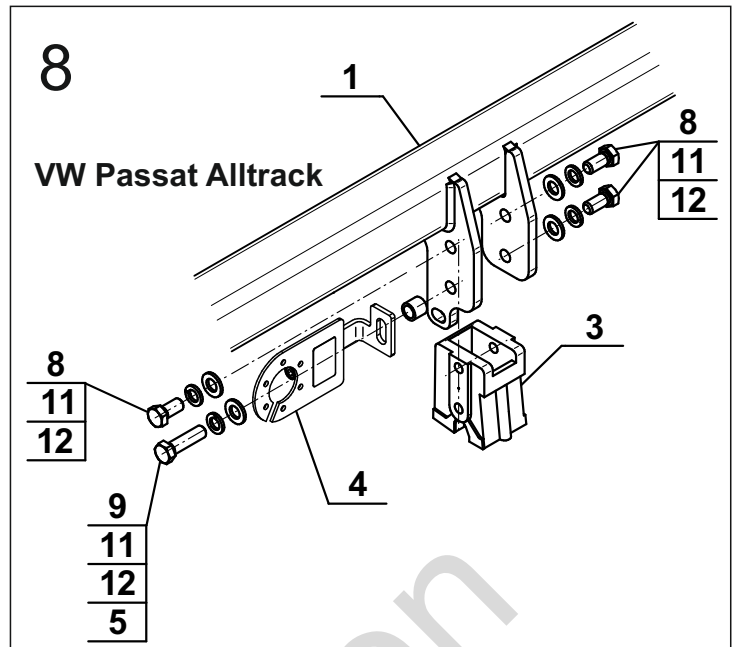

**VW Passat (4D/Kombi), (B7)/(3C)  
VW Passat Alltrack (Kombi),  
(B7)/(3C)**

**(10/2010 - →)  
(2011 - 2014)**

**V-144**

- PL** **Zaczep Kulowy** Instrukcja montażu i eksploatacji
- GB** **Tow bar** Installation and operating instructions
- D** **Die Anhängerkupplung** Montage- und Gebrauchsanleitung
- ES** **Gancho de remolque** Las instrucciones de instalación y de operación
- RU** **Фаркоп** Инструкция по установке и эксплуатации ТСУ
- FR** **Attelage** Notice de montage et d'utilisation
- IT** **Gancio traino** Istruzioni di montaggio
- CZ** **Tažné zařízení** Návod na montáž a použití
- RO** **Cârlig de remorcare** Instrucția de montaj și exploatare
- SE** **Dragkulan** Monterings- och bruksanvisningar.

5		Ø17,3/Ø12,5x15	x1
6		Ø30/Ø10,5x3	x4
7		M10x35 (PN/M-82105) (8.8)	x4
8		M12x25 (PN/M-82105) (8.8)	x3
9		M12x45 (PN/M-82105) (8.8)	x1
10		Ø10,2	x4
11		Ø12,2	x4
12		Ø13,0	x4

8.8	
M6 - 10 (Nm)	M12 - 85 (Nm)
M8 - 25 (Nm)	M14 - 135 (Nm)
M10 - 50 (Nm)	M16 - 200 (Nm)

1

2

3

4

5

6

13

Olifant trekhaken