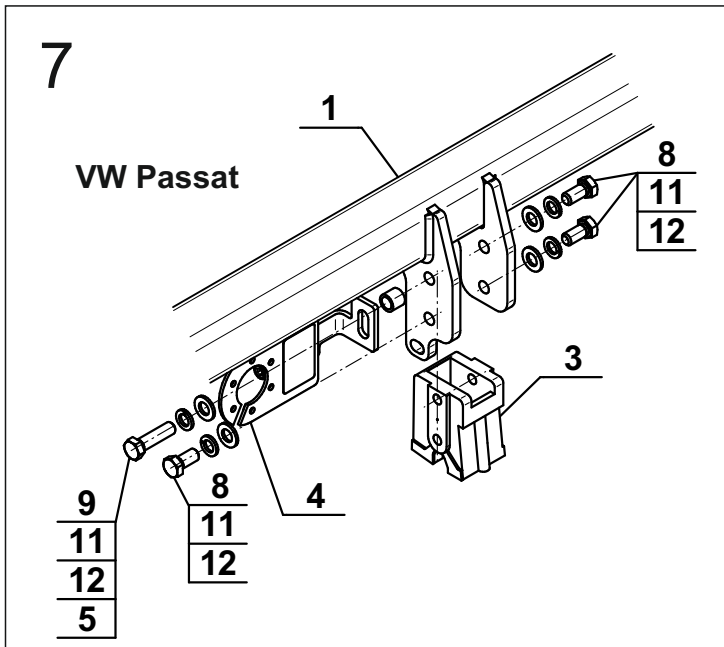

**VW Passat (4D/Kombi), (B7)/(3C)  
VW Passat Alltrack (Kombi),  
(B7)/(3C)**

**(10/2010 - →)  
(2011 - 2014)**

**V-144**

- PL** **Zaczep Kulowy** Instrukcja montażu i eksploatacji
- GB** **Tow bar** Installation and operating instructions
- D** **Die Anhängerkupplung** Montage- und Gebrauchsanleitung
- ES** **Gancho de remolque** Las instrucciones de instalación y de operación
- RU** **Фаркоп** Инструкция по установке и эксплуатации ТСУ
- FR** **Attelage** Notice de montage et d'utilisation
- IT** **Gancio traino** Istruzioni di montaggio
- CZ** **Tažné zařízení** Návod na montáž a použití
- RO** **Cârlig de remorcare** Instrucția de montaj și exploatare
- SE** **Dragkulan** Monterings- och bruksanvisningar.

5		Ø17,3/Ø12,5x15	x1
6		Ø30/Ø10,5x3	x4
7		M10x35 (PN/M-82105) (8.8)	x4
8		M12x25 (PN/M-82105) (8.8)	x3
9		M12x45 (PN/M-82105) (8.8)	x1
10		Ø10,2	x4
11		Ø12,2	x4
12		Ø13,0	x4

8.8	
M6 - 10 (Nm)	M12 - 85 (Nm)
M8 - 25 (Nm)	M14 - 135 (Nm)
M10 - 50 (Nm)	M16 - 200 (Nm)

1

2

3

4

5

6

13

Olifant trekhaken