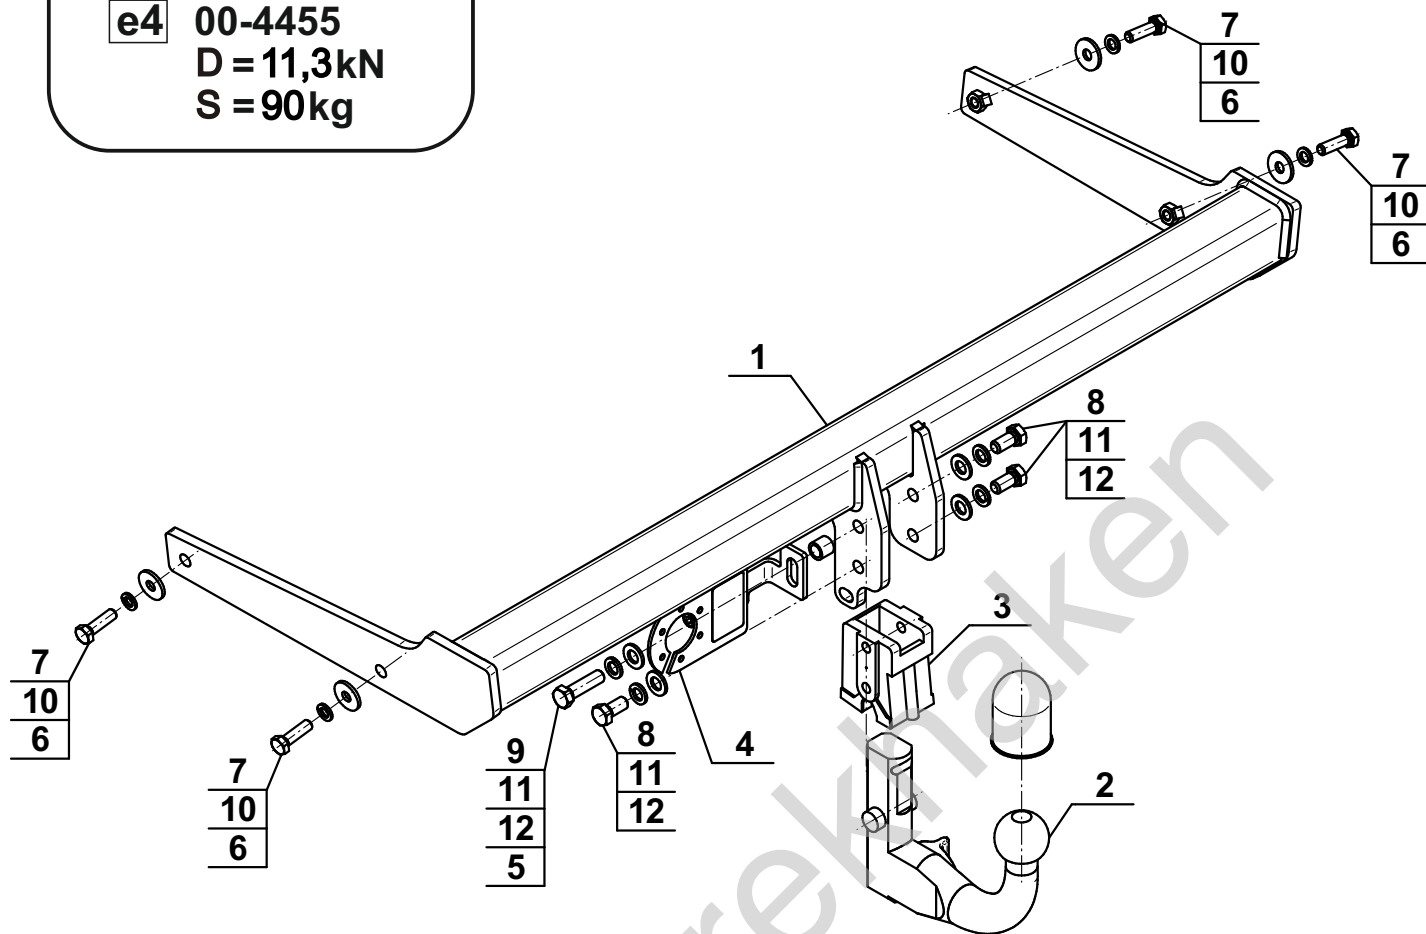

**VW Passat (4D/Kombi), (B7)/(3C)  
VW Passat Alltrack (Kombi),  
(B7)/(3C)**

**(10/2010 - →)  
(2011 - 2014)**

**V-144**

- PL** **Zaczep Kulowy** Instrukcja montażu i eksploatacji
- GB** **Tow bar** Installation and operating instructions
- D** **Die Anhängerkupplung** Montage- und Gebrauchsanleitung
- ES** **Gancho de remolque** Las instrucciones de instalación y de operación
- RU** **Фаркоп** Инструкция по установке и эксплуатации ТСУ
- FR** **Attelage** Notice de montage et d'utilisation
- IT** **Gancio traino** Istruzioni di montaggio
- CZ** **Tažné zařízení** Návod na montáž a použití
- RO** **Cârlig de remorcare** Instrucția de montaj și exploatare
- SE** **Dragkulan** Monterings- och bruksanvisningar.

YES  NO

YES  NO

Typ: V-144

F

e4 00-4455

D = 11,3kN

S = 90kg

1		x1
2	(ACS-6015 / TERWA 30714) 	x1
3		x1
4	(CZ-051.00) 	x1

5		Ø17,3/Ø12,5x15	x1
6		Ø30/Ø10,5x3	x4
7		M10x35 (PN/M-82105) (8.8)	x4
8		M12x25 (PN/M-82105) (8.8)	x3
9		M12x45 (PN/M-82105) (8.8)	x1
10		Ø10,2	x4
11		Ø12,2	x4
12		Ø13,0	x4

8.8	
M6 - 10 (Nm)	M12 - 85 (Nm)
M8 - 25 (Nm)	M14 - 135 (Nm)
M10 - 50 (Nm)	M16 - 200 (Nm)