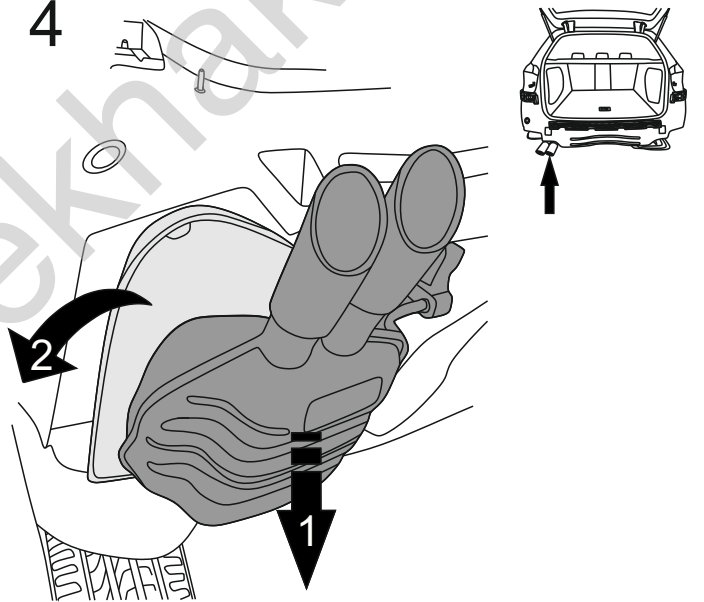

**VW Passat (4D/Kombi), (B7)/(3C)  
VW Passat Alltrack (Kombi),  
(B7)/(3C)**

**(10/2010 - →)  
(2011 - 2014)**

**V-144**

- PL** **Zaczep Kulowy** Instrukcja montażu i eksploatacji
- GB** **Tow bar** Installation and operating instructions
- D** **Die Anhängerkupplung** Montage- und Gebrauchsanleitung
- ES** **Gancho de remolque** Las instrucciones de instalación y de operación
- RU** **Фаркоп** Инструкция по установке и эксплуатации ТСУ
- FR** **Attelage** Notice de montage et d'utilisation
- IT** **Gancio traino** Istruzioni di montaggio
- CZ** **Tažné zařízení** Návod na montáž a použití
- RO** **Cârlig de remorcare** Instrucția de montaj și exploatare
- SE** **Dragkulan** Monterings- och bruksanvisningar.

5		Ø17,3/Ø12,5x15	x1
6		Ø30/Ø10,5x3	x4
7		M10x35 (PN/M-82105) (8.8)	x4
8		M12x25 (PN/M-82105) (8.8)	x3
9		M12x45 (PN/M-82105) (8.8)	x1
10		Ø10,2	x4
11		Ø12,2	x4
12		Ø13,0	x4

8.8	
M6 - 10 (Nm)	M12 - 85 (Nm)
M8 - 25 (Nm)	M14 - 135 (Nm)
M10 - 50 (Nm)	M16 - 200 (Nm)

1

2

3

4

5

6

13

Olifant trekhaken