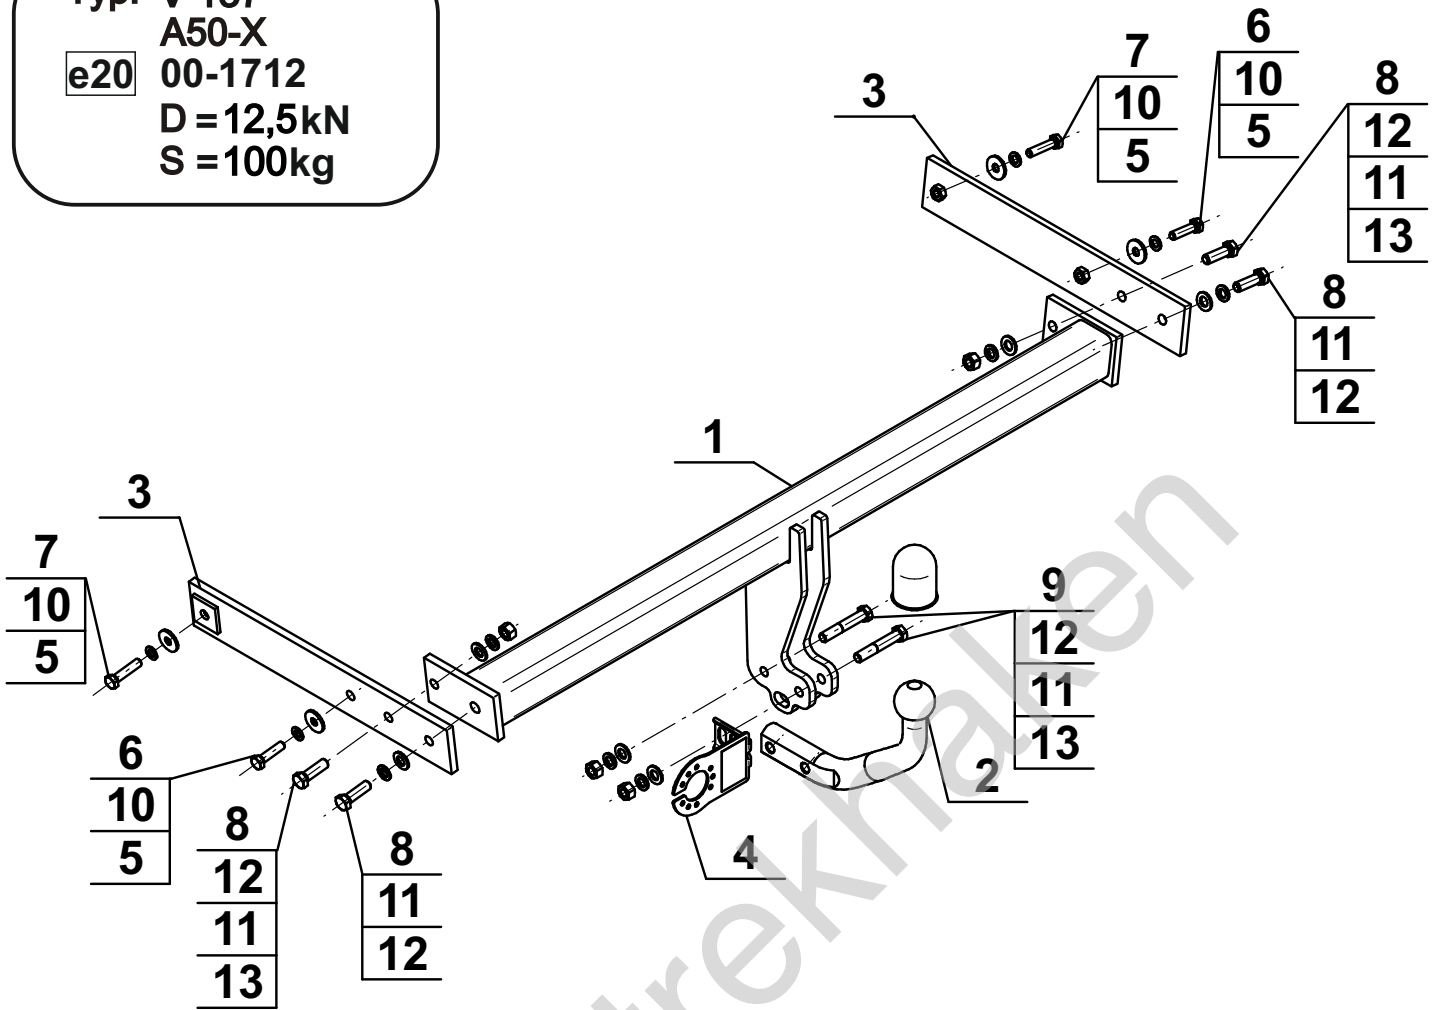

33-100 Tarnów ul.Przemysłowa 27a
www.steinhof.pl

VW Sharan
Seat Alhambra

(09/2010 - 06/2012)
(10/2010 - 06/2012)

V-137

- PL** **Zaczep Kulowy** Instrukcja montażu i eksploatacji
- GB** **Tow bar** Installation and operating instructions
- D** **Die Anhängerkupplung** Montage- und Gebrauchsanleitung
- ES** **Gancho de remolque** Las instrucciones de instalación y de operación
- RU** **Фаркоп** Инструкция по установке и эксплуатации ТСУ
- FR** **Attelage** Notice de montage et d'utilisation
- IT** **Gancio traino** Istruzioni di montaggio
- CZ** **Tažné zařízení** Návod na montáž a použití
- RO** **Cârlig de remorcare** Instrucția de montaj și exploatare
- SE** **Dragkulan** Monterings- och bruksanvisningar.

YES NO

YES NO

Typ: V-137
 A50-X
 e20 00-1712
 D = 12,5kN
 S = 100kg

1		x1
2		x1
3		x2
4		x1

5		Ø30/Ø10,5x3	x4
6		M10x40 (PN/M-82105) (8.8)	x2
7		M10x45 (PN/M-82105) (8.8)	x2
8		M12x40 (PN/M-82105) (8.8)	x4
9		M12x70 (PN/M-82101) (8.8)	x2
10		Ø10,2	x4
11		Ø12,2	x6
12		Ø13,0	x6
13		M12 (8)	x4

8.8	
M6 - 10 (Nm)	M12 - 85 (Nm)
M8 - 25 (Nm)	M14 - 135 (Nm)
M10 - 50 (Nm)	M16 - 200 (Nm)

1

2

3

4

5

6

7

8

⚠ AdBlue

9

10

11

12

19

Olifant trekhaken