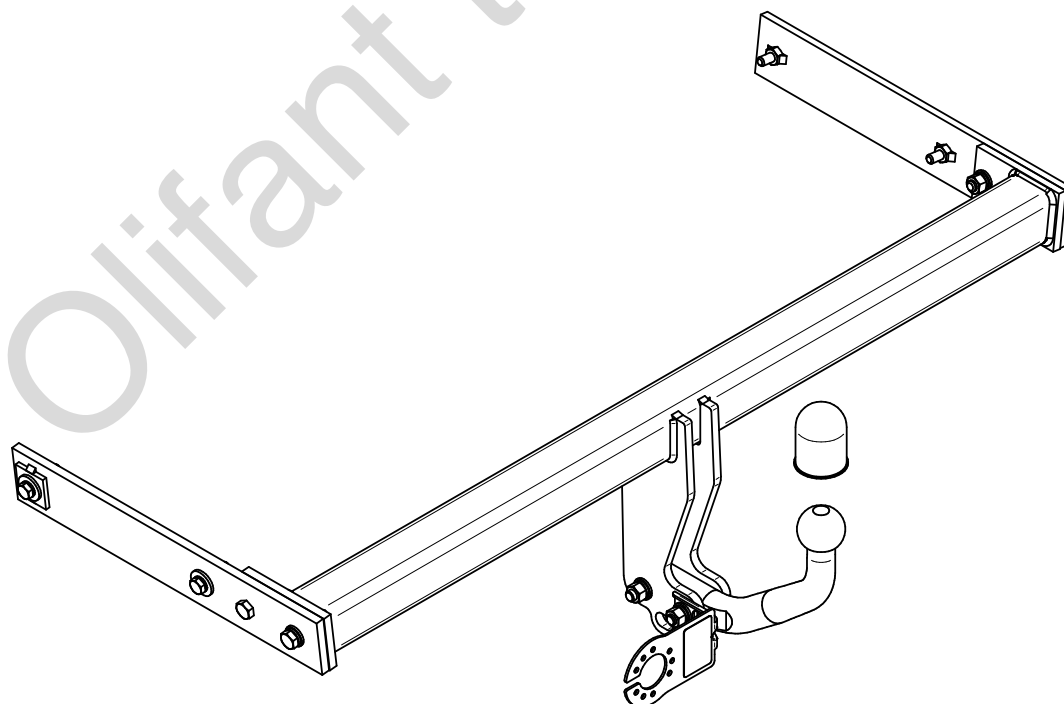

33-100 Tarnów ul.Przemysłowa 27a
www.steinhof.pl

VW Sharan
Seat Alhambra

(09/2010 - 06/2012)
(10/2010 - 06/2012)

V-137

- PL** **Zaczep Kulowy** Instrukcja montażu i eksploatacji
- GB** **Tow bar** Installation and operating instructions
- D** **Die Anhängerkupplung** Montage- und Gebrauchsanleitung
- ES** **Gancho de remolque** Las instrucciones de instalación y de operación
- RU** **Фаркоп** Инструкция по установке и эксплуатации ТСУ
- FR** **Attelage** Notice de montage et d'utilisation
- IT** **Gancio traino** Istruzioni di montaggio
- CZ** **Tažné zařízení** Návod na montáž a použití
- RO** **Cârlig de remorcare** Instrucția de montaj și exploatare
- SE** **Dragkulan** Monterings- och bruksanvisningar.

YES NO

YES NO

Typ: V-137
 A50-X
 e20 00-1712
 D = 12,5kN
 S = 100kg

1		x1
2		x1
3		x2
4		x1

5		Ø30/Ø10,5x3	x4
6		M10x40 (PN/M-82105) (8.8)	x2
7		M10x45 (PN/M-82105) (8.8)	x2
8		M12x40 (PN/M-82105) (8.8)	x4
9		M12x70 (PN/M-82101) (8.8)	x2
10		Ø10,2	x4
11		Ø12,2	x6
12		Ø13,0	x6
13		M12 (8)	x4