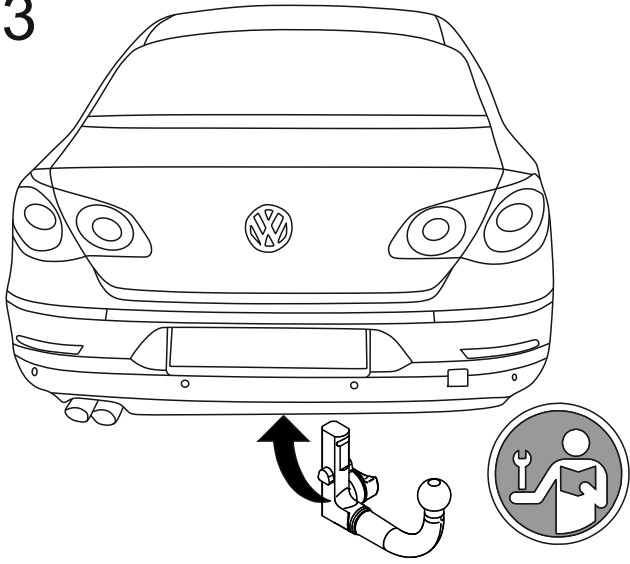

13

Olifant trekhaken