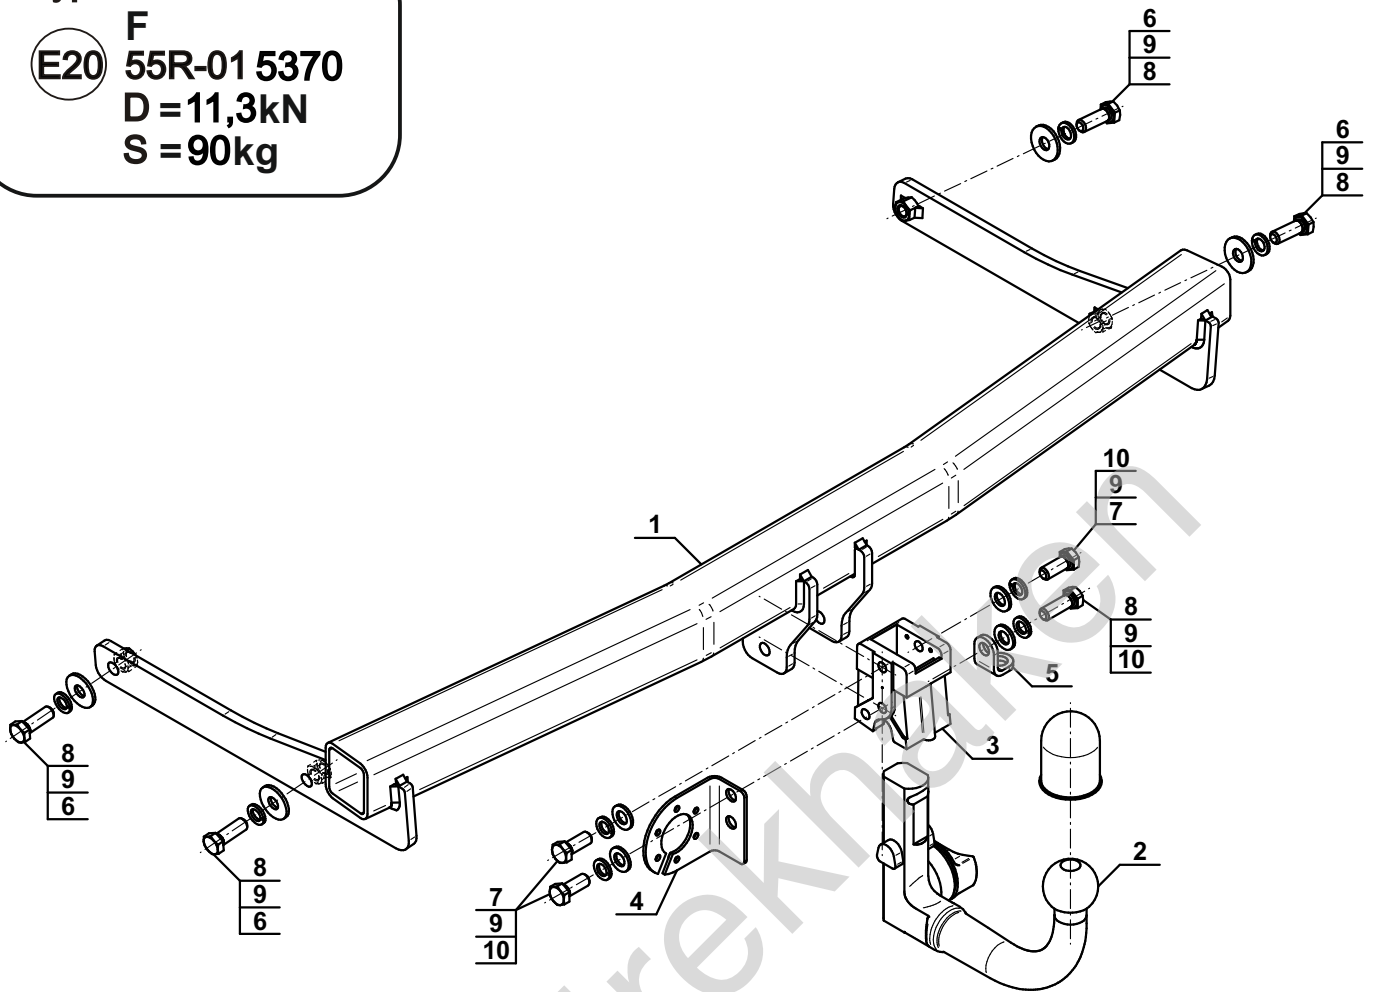

**Volkswagen Passat CC**

**(2008 - 2012)**

**V-097**

- PL** **Urządzenie sprzęgające** Instrukcja montażu i eksploatacji
- GB** **Coupling device** Installation and operating instructions
- D** **Kupplungsvorrichtung** Montage- und Gebrauchsanleitung
- ES** **Del dispositivo de acoplamiento** Las instrucciones de instalación y de operación
- RU** **Тягово-цепное устройство** Инструкция по установке и эксплуатации
- FR** **Dispositif d'accouplement** Notice de montage et d'utilisation
- IT** **Dispositivo accoppiamento** Istruzioni di montaggio
- CZ** **Spojovacího zařízení Tažné** Návod na montáž a použití
- RO** **Dispozitiv de cuplare** Instrucția de montaj și exploatare
- SE** **Kopplingsanordningens** Monterings- och bruksanvisningar.

YES	NO
<input checked="" type="checkbox"/>	<input type="checkbox"/>

YES	NO
<input checked="" type="checkbox"/>	<input type="checkbox"/>

Typ: V-097

F

(E20) 55R-01 5370

D = 11,3kN

S = 90kg

1		x1
2		x1
3		x1
4		x1

5		x1
6	Ø34/Ø12,5x3	x4
7	M12x30 (PN/M-82105) (8.8)	x3
8	M12x35 (PN/M-82101) (8.8)	x5
9	Ø12,2	x8
10	Ø13,0	x4

8.8	
M6 - 10 (Nm)	M12 - 85 (Nm)
M8 - 25 (Nm)	M14 - 135 (Nm)
M10 - 50 (Nm)	M16 - 200 (Nm)

1

2

3

4

5