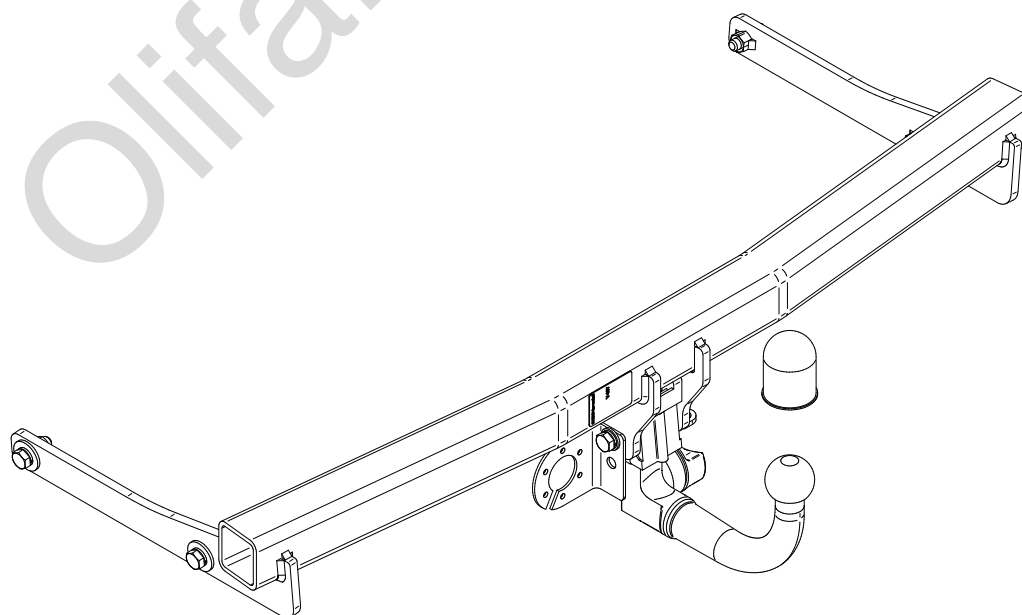

**Volkswagen Passat CC**

**(2008 - 2012)**

**V-097**

- PL** **Urządzenie sprzęgające** Instrukcja montażu i eksploatacji
- GB** **Coupling device** Installation and operating instructions
- D** **Kupplungsvorrichtung** Montage- und Gebrauchsanleitung
- ES** **Del dispositivo de acoplamiento** Las instrucciones de instalación y de operación
- RU** **Тягово-цепное устройство** Инструкция по установке и эксплуатации
- FR** **Dispositif d'accouplement** Notice de montage et d'utilisation
- IT** **Dispositivo accoppiamento** Istruzioni di montaggio
- CZ** **Spojovacího zařízení Tažné** Návod na montáž a použití
- RO** **Dispozitiv de cuplare** Instrucția de montaj și exploatare
- SE** **Kopplingsanordningens** Monterings- och bruksanvisningar.

YES	NO
<input checked="" type="checkbox"/>	<input type="checkbox"/>

YES	NO
<input checked="" type="checkbox"/>	<input type="checkbox"/>

Typ: V-097

F

(E20) 55R-01 5370

D = 11,3kN

S = 90kg

1		x1
2		x1
3		x1
4		x1

5		x1
6	Ø34/Ø12,5x3	x4
7	M12x30 (PN/M-82105) (8.8)	x3
8	M12x35 (PN/M-82101) (8.8)	x5
9	Ø12,2	x8
10	Ø13,0	x4

8.8	
M6 - 10 (Nm)	M12 - 85 (Nm)
M8 - 25 (Nm)	M14 - 135 (Nm)
M10 - 50 (Nm)	M16 - 200 (Nm)

1

2

3

4

5