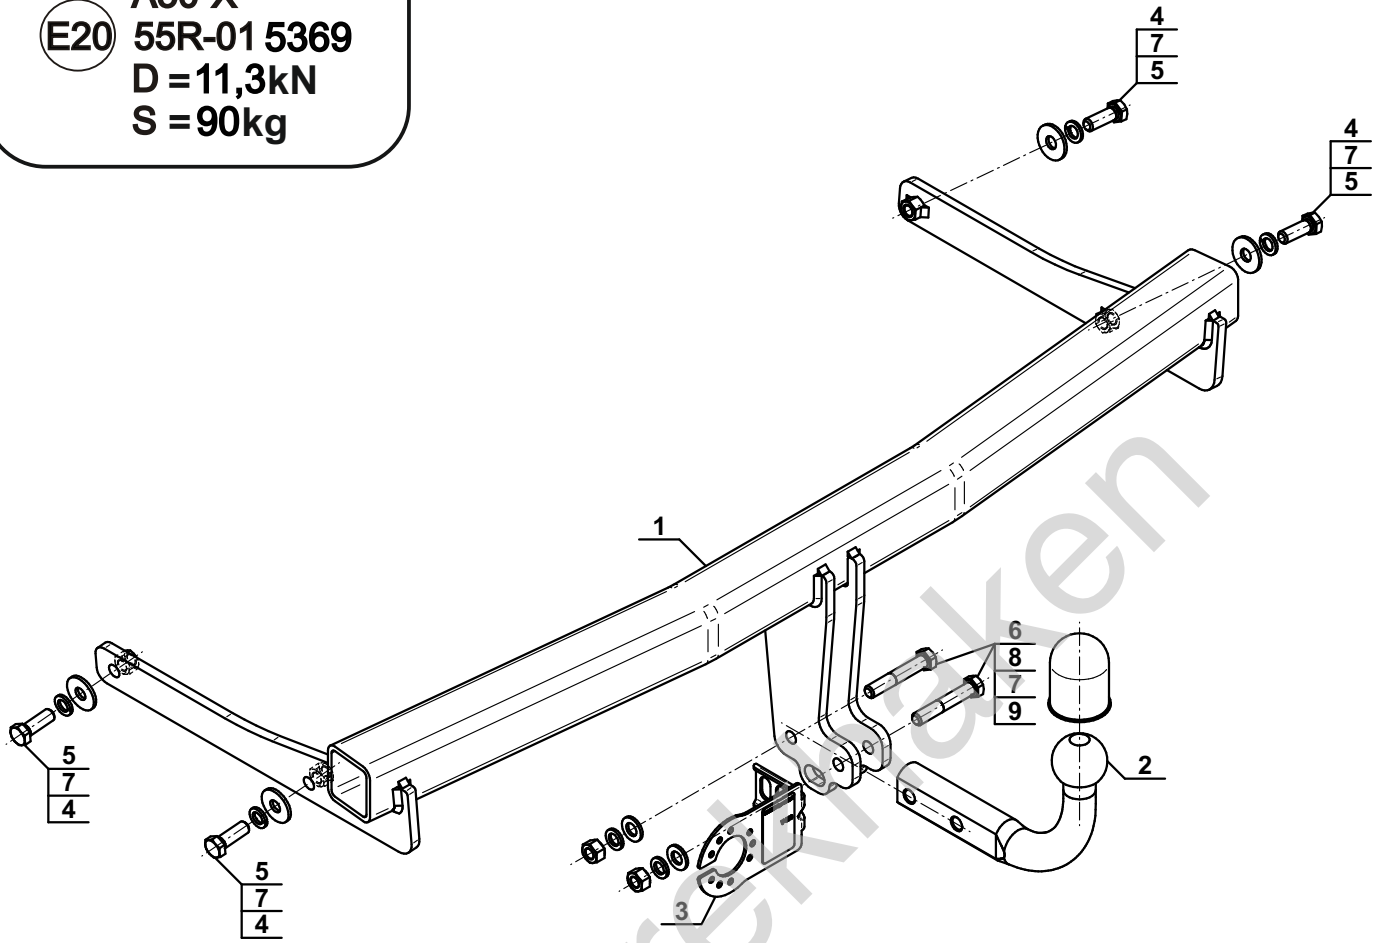

Volkswagen Passat CC

(2008 - 2012)

V-096

- PL** **Zaczep Kulowy** Instrukcja montażu i eksploatacji
- GB** **Tow bar** Installation and operating instructions
- D** **Die Anhängerkupplung** Montage- und Gebrauchsanleitung
- ES** **Gancho de remolque** Las instrucciones de instalación y de operación
- RU** **Фаркоп** Инструкция по установке и эксплуатации ТСУ
- FR** **Attelage** Notice de montage et d'utilisation
- IT** **Gancio traino** Istruzioni di montaggio
- CZ** **Tažné zařízení** Návod na montáž a použití
- RO** **Cârlig de remorcare** Instrucția de montaj și exploatare
- SE** **Dragkulan** Monterings- och bruksanvisningar.

YES NO

YES NO

Typ: V-096
 A50-X
 (E20) 55R-01 5369
 D = 11,3kN
 S = 90kg

4		Ø34/Ø12,5x3	x4
5		M12x35 (PN/M-82105) (8.8)	x4
6		M12x70 (PN/M-82101) (8.8)	x2
7		Ø12,2	x6
8		Ø13,0	x2
9		M12 (8)	x2

8.8	
M6 - 10 (Nm)	M12 - 85 (Nm)
M8 - 25 (Nm)	M14 - 135 (Nm)
M10 - 50 (Nm)	M16 - 200 (Nm)

1

2

3

4

5

6