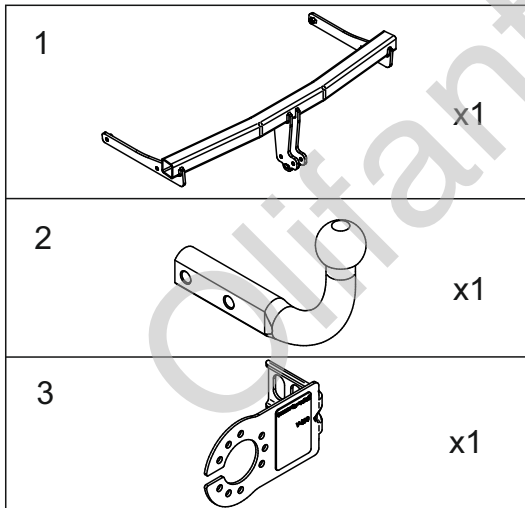

Volkswagen Passat CC

(2008 - 2012)

V-096

- PL** **Zaczep Kulowy** Instrukcja montażu i eksploatacji
- GB** **Tow bar** Installation and operating instructions
- D** **Die Anhängerkupplung** Montage- und Gebrauchsanleitung
- ES** **Gancho de remolque** Las instrucciones de instalación y de operación
- RU** **Фаркоп** Инструкция по установке и эксплуатации ТСУ
- FR** **Attelage** Notice de montage et d'utilisation
- IT** **Gancio traino** Istruzioni di montaggio
- CZ** **Tažné zařízení** Návod na montáž a použití
- RO** **Cârlig de remorcare** Instrucția de montaj și exploatare
- SE** **Dragkulan** Monterings- och bruksanvisningar.

YES NO

YES NO

Typ: V-096
 A50-X
 (E20) 55R-01 5369
 D = 11,3kN
 S = 90kg

4		Ø34/Ø12,5x3	x4
5		M12x35 (PN/M-82105) (8.8)	x4
6		M12x70 (PN/M-82101) (8.8)	x2
7		Ø12,2	x6
8		Ø13,0	x2
9		M12 (8)	x2

8.8	
M6 - 10 (Nm)	M12 - 85 (Nm)
M8 - 25 (Nm)	M14 - 135 (Nm)
M10 - 50 (Nm)	M16 - 200 (Nm)