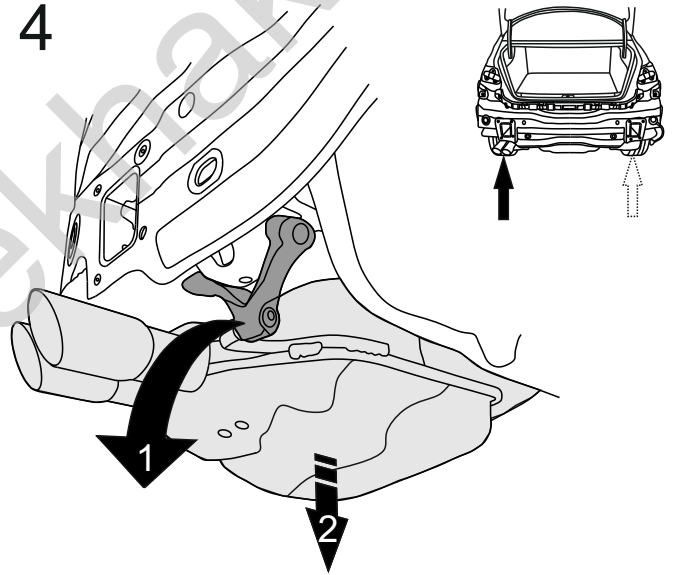

Volkswagen Passat CC

(2008 - 2012)

V-096

- PL** **Zaczep Kulowy** Instrukcja montażu i eksploatacji
- GB** **Tow bar** Installation and operating instructions
- D** **Die Anhängerkupplung** Montage- und Gebrauchsanleitung
- ES** **Gancho de remolque** Las instrucciones de instalación y de operación
- RU** **Фаркоп** Инструкция по установке и эксплуатации ТСУ
- FR** **Attelage** Notice de montage et d'utilisation
- IT** **Gancio traino** Istruzioni di montaggio
- CZ** **Tažné zařízení** Návod na montáž a použití
- RO** **Cârlig de remorcare** Instrucția de montaj și exploatare
- SE** **Dragkulan** Monterings- och bruksanvisningar.

YES NO

YES NO

Typ: V-096
 A50-X
 (E20) 55R-01 5369
 D = 11,3kN
 S = 90kg

4		Ø34/Ø12,5x3	x4
5		M12x35 (PN/M-82105) (8.8)	x4
6		M12x70 (PN/M-82101) (8.8)	x2
7		Ø12,2	x6
8		Ø13,0	x2
9		M12 (8)	x2

8.8	
M6 - 10 (Nm)	M12 - 85 (Nm)
M8 - 25 (Nm)	M14 - 135 (Nm)
M10 - 50 (Nm)	M16 - 200 (Nm)

1

2

3

4

5

6