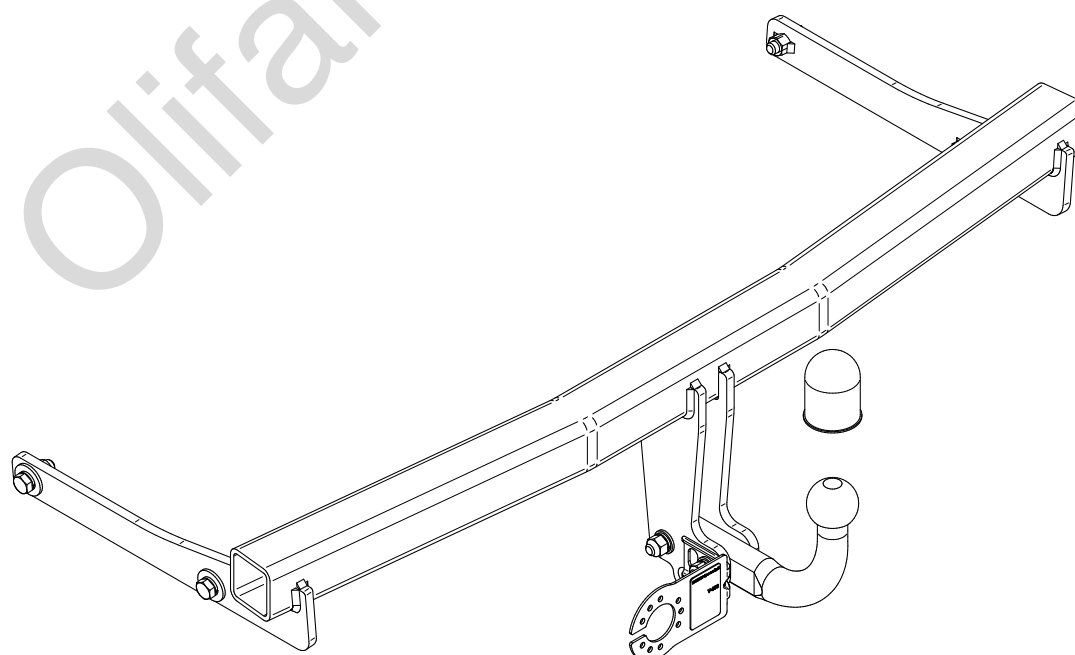

Volkswagen Passat CC

(2008 - 2012)

V-096

- PL** **Zaczep Kulowy** Instrukcja montażu i eksploatacji
- GB** **Tow bar** Installation and operating instructions
- D** **Die Anhängerkupplung** Montage- und Gebrauchsanleitung
- ES** **Gancho de remolque** Las instrucciones de instalación y de operación
- RU** **Фаркоп** Инструкция по установке и эксплуатации ТСУ
- FR** **Attelage** Notice de montage et d'utilisation
- IT** **Gancio traino** Istruzioni di montaggio
- CZ** **Tažné zařízení** Návod na montáž a použití
- RO** **Cârlig de remorcare** Instrucția de montaj și exploatare
- SE** **Dragkulan** Monterings- och bruksanvisningar.

YES NO

YES NO

Typ: V-096
 A50-X
 (E20) 55R-01 5369
 D = 11,3kN
 S = 90kg

4		Ø34/Ø12,5x3	x4
5		M12x35 (PN/M-82105) (8.8)	x4
6		M12x70 (PN/M-82101) (8.8)	x2
7		Ø12,2	x6
8		Ø13,0	x2
9		M12 (8)	x2

8.8	
M6 - 10 (Nm)	M12 - 85 (Nm)
M8 - 25 (Nm)	M14 - 135 (Nm)
M10 - 50 (Nm)	M16 - 200 (Nm)