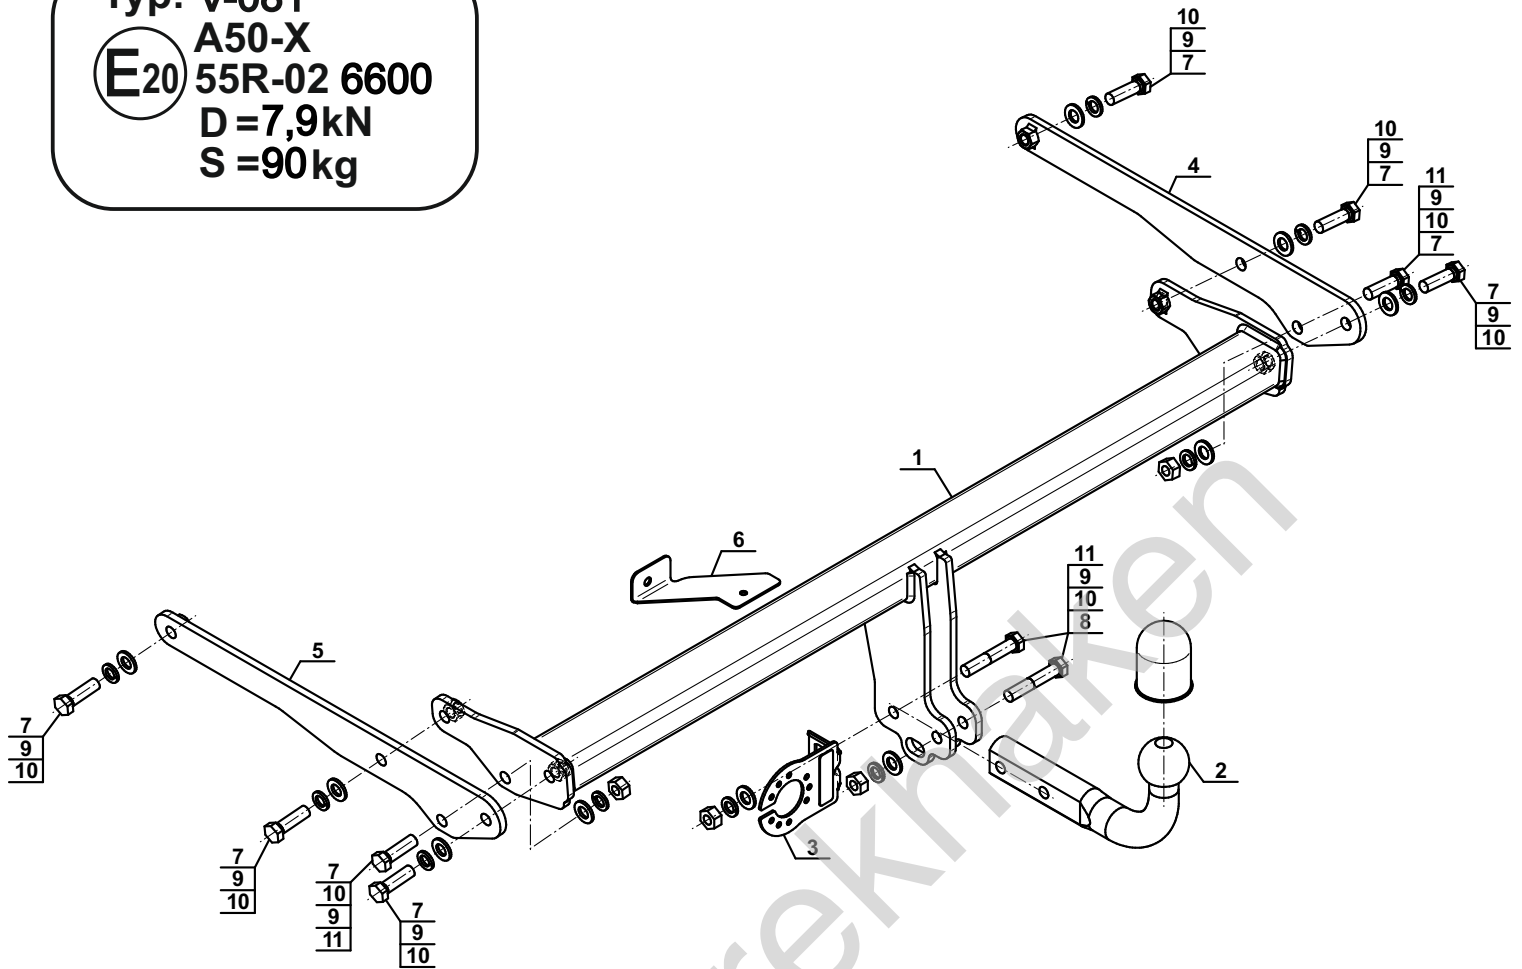

VW Taigo (CS1), ~~(R-Line)~~

(09/2021 - →)

V-081

- PL** **Zaczep Kulowy** Instrukcja montażu i eksploatacji
- GB** **Tow bar** Installation and operating instructions
- D** **Die Anhängerkupplung** Montage- und Gebrauchsanleitung
- ES** **Gancho de remolque** Las instrucciones de instalación y de operación
- RU** **Фаркоп** Инструкция по установке и эксплуатации ТСУ
- FR** **Attelage** Notice de montage et d'utilisation
- IT** **Gancio traino** Istruzioni di montaggio
- CZ** **Tažné zařízení** Návod na montáž a použití
- RO** **Cârlig de remorcare** Instrucția de montaj și exploatare
- SE** **Dragkulan** Monterings- och bruksanvisningar.

YES	NO
<input checked="" type="checkbox"/>	<input type="checkbox"/>

YES	NO
<input type="checkbox"/>	<input checked="" type="checkbox"/>

Typ: V-081
 A50-X
 E20 55R-02 6600
 D = 7,9kN
 S = 90kg

1		x1
2		x1
3		x1
4		x1
5		x1
6		x1

7		M12x40	(PN/M-82105) (8.8)	x8
8		M12x65	(PN/M-82101) (8.8)	x2
9		Ø12,2		x10
10		Ø13,0		x10
11		M12 (8)		x4

8.8	
M6 - 10 (Nm)	M12 - 85 (Nm)
M8 - 25 (Nm)	M14 - 135 (Nm)
M10 - 50 (Nm)	M16 - 200 (Nm)

1

2

3

4

5

6

7

8

9

10

11

12