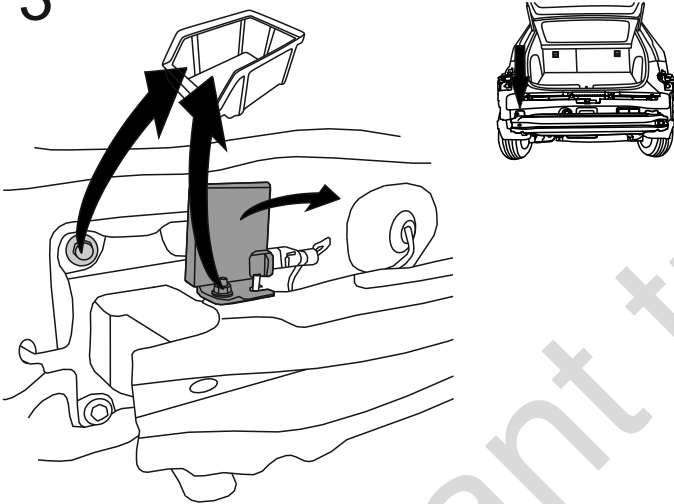

VW Taigo (CS1), ~~(R-Line)~~

(09/2021 - →)

V-081

- PL** **Zaczep Kulowy** Instrukcja montażu i eksploatacji
- GB** **Tow bar** Installation and operating instructions
- D** **Die Anhängerkupplung** Montage- und Gebrauchsanleitung
- ES** **Gancho de remolque** Las instrucciones de instalación y de operación
- RU** **Фаркоп** Инструкция по установке и эксплуатации ТСУ
- FR** **Attelage** Notice de montage et d'utilisation
- IT** **Gancio traino** Istruzioni di montaggio
- CZ** **Tažné zařízení** Návod na montáž a použití
- RO** **Cârlig de remorcare** Instrucția de montaj și exploatare
- SE** **Dragkulan** Monterings- och bruksanvisningar.

7		M12x40	(PN/M-82105) (8.8)	x8
8		M12x65	(PN/M-82101) (8.8)	x2
9		Ø12,2		x10
10		Ø13,0		x10
11		M12 (8)		x4

8.8	
M6 - 10 (Nm)	M12 - 85 (Nm)
M8 - 25 (Nm)	M14 - 135 (Nm)
M10 - 50 (Nm)	M16 - 200 (Nm)

1

2

3

4