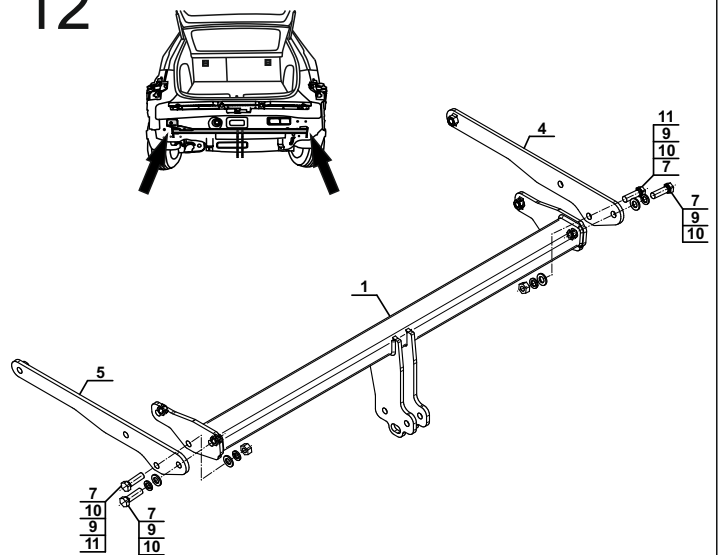

VW Taigo (CS1), ~~(R-Line)~~

(09/2021 - →)

V-081

- PL** **Zaczep Kulowy** Instrukcja montażu i eksploatacji
- GB** **Tow bar** Installation and operating instructions
- D** **Die Anhängerkupplung** Montage- und Gebrauchsanleitung
- ES** **Gancho de remolque** Las instrucciones de instalación y de operación
- RU** **Фаркоп** Инструкция по установке и эксплуатации ТСУ
- FR** **Attelage** Notice de montage et d'utilisation
- IT** **Gancio traino** Istruzioni di montaggio
- CZ** **Tažné zařízení** Návod na montáž a použití
- RO** **Cârlig de remorcare** Instrucția de montaj și exploatare
- SE** **Dragkulan** Monterings- och bruksanvisningar.

7		M12x40	(PN/M-82105) (8.8)	x8
8		M12x65	(PN/M-82101) (8.8)	x2
9		Ø12,2		x10
10		Ø13,0		x10
11		M12 (8)		x4

8.8	
M6 - 10 (Nm)	M12 - 85 (Nm)
M8 - 25 (Nm)	M14 - 135 (Nm)
M10 - 50 (Nm)	M16 - 200 (Nm)

1

2

3

4

5

6

7

8

9

10

11

12