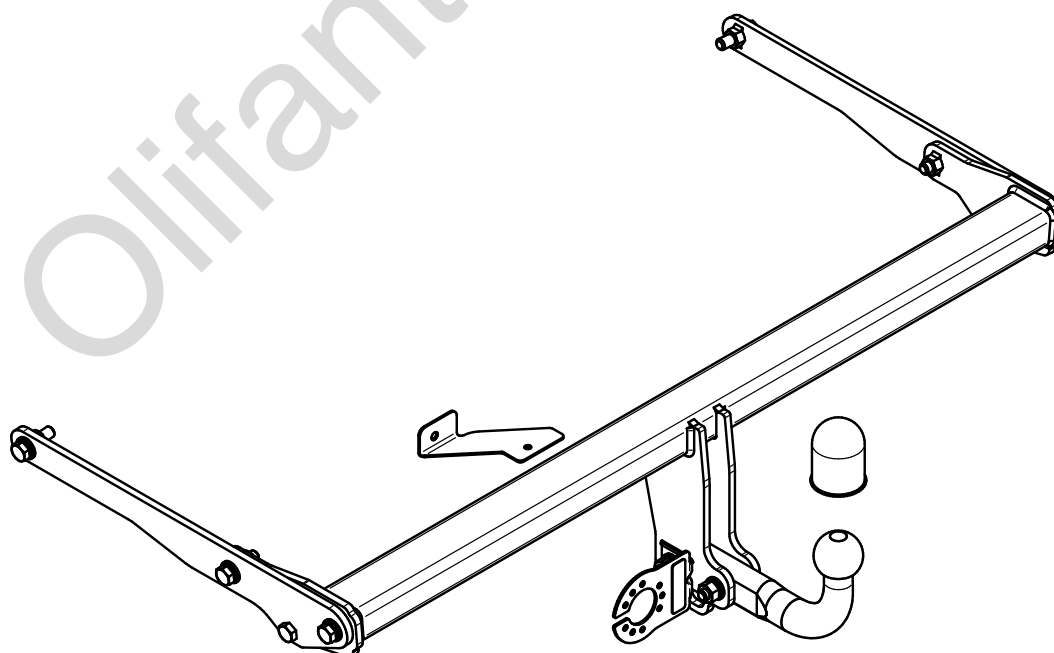

VW Taigo (CS1), ~~(R-Line)~~

(09/2021 - →)

V-081

- PL** **Zaczep Kulowy** Instrukcja montażu i eksploatacji
- GB** **Tow bar** Installation and operating instructions
- D** **Die Anhängerkupplung** Montage- und Gebrauchsanleitung
- ES** **Gancho de remolque** Las instrucciones de instalación y de operación
- RU** **Фаркоп** Инструкция по установке и эксплуатации ТСУ
- FR** **Attelage** Notice de montage et d'utilisation
- IT** **Gancio traino** Istruzioni di montaggio
- CZ** **Tažné zařízení** Návod na montáž a použití
- RO** **Cârlig de remorcare** Instrucția de montaj și exploatare
- SE** **Dragkulan** Monterings- och bruksanvisningar.

YES	NO
<input checked="" type="checkbox"/>	<input type="checkbox"/>

YES	NO
<input type="checkbox"/>	<input checked="" type="checkbox"/>

Typ: V-081
 A50-X
 E20 55R-02 6600
 D = 7,9kN
 S = 90kg

1		x1
2		x1
3		x1
4		x1
5		x1
6		x1

7		M12x40	(PN/M-82105) (8.8)	x8
8		M12x65	(PN/M-82101) (8.8)	x2
9		Ø12,2		x10
10		Ø13,0		x10
11		M12 (8)		x4

8.8	
M6 - 10 (Nm)	M12 - 85 (Nm)
M8 - 25 (Nm)	M14 - 135 (Nm)
M10 - 50 (Nm)	M16 - 200 (Nm)

1

2

3

4