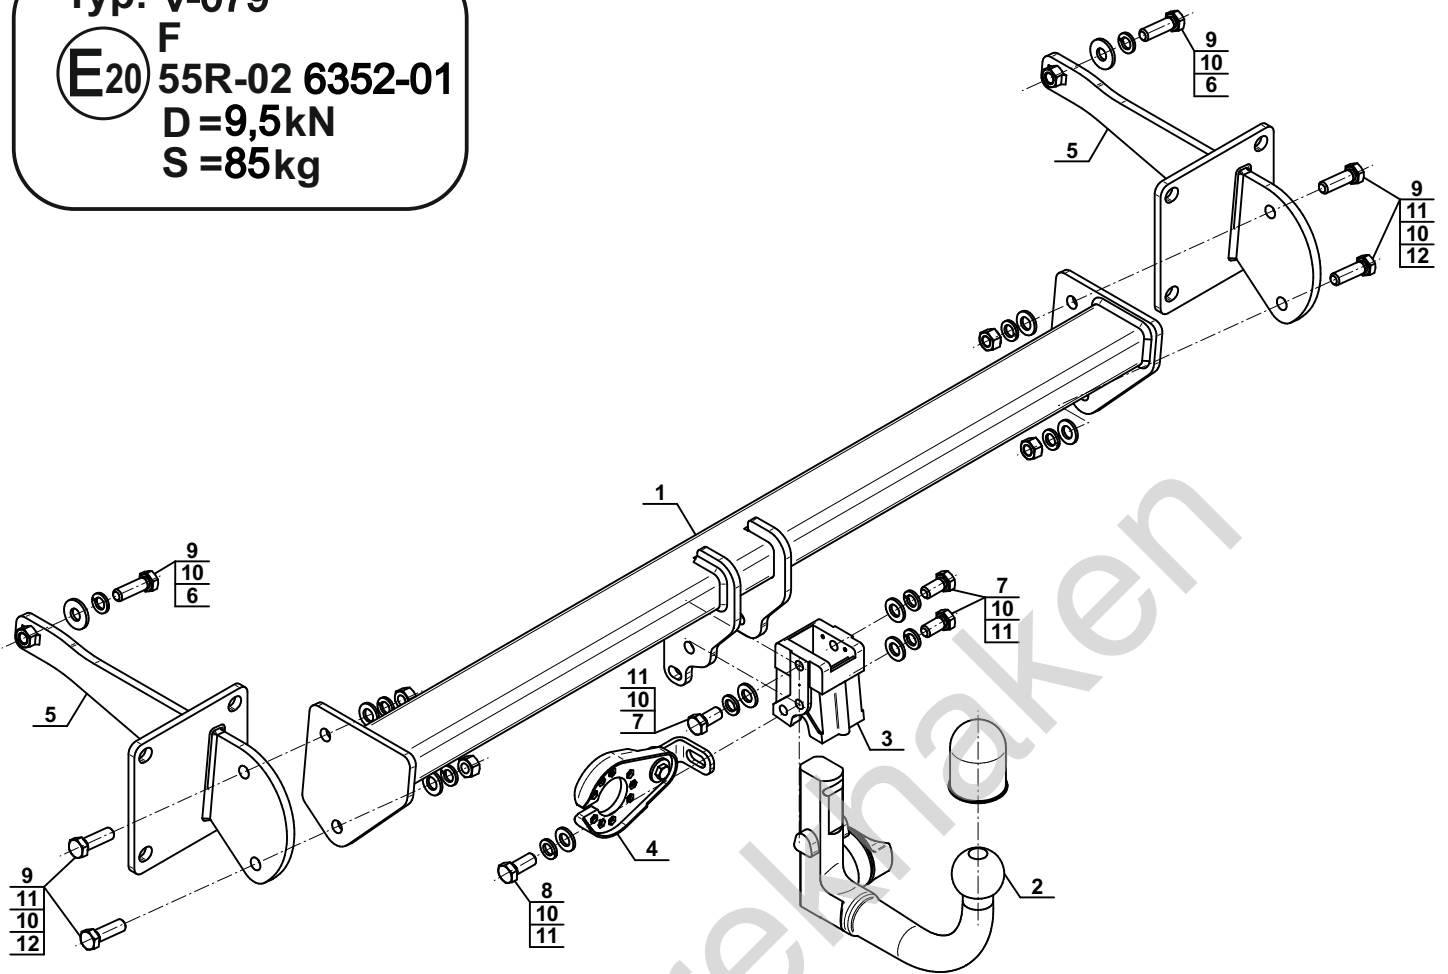

V-079

- PL** **Urządzenie sprzęgające** Instrukcja montażu i eksploatacji
- GB** **Coupling device** Installation and operating instructions
- D** **Kupplungsvorrichtung** Montage- und Gebrauchsanleitung
- ES** **Del dispositivo de acoplamiento** Las instrucciones de instalación y de operación
- RU** **Тягово-цепное устройство** Инструкция по установке и эксплуатации
- FR** **Dispositif d'accouplement** Notice de montage et d'utilisation
- IT** **Dispositivo accoppiamento** Istruzioni di montaggio
- CZ** **Spojovacího zařízení Tažné** Návod na montáž a použití
- RO** **Dispozitiv de cuplare** Instrucția de montaj și exploatare
- SE** **Kopplingsanordningens** Monterings- och bruksanvisningar.

YES NO

YES NO

Typ: V-079

F

E20 55R-02 6352-01

D = 9,5kN

S = 85kg

| | | |
|---|--|----|
| 1 | | x1 |
| 2 | | x1 |
| 3 | | x1 |
| 4 | | x1 |
| 5 | | x2 |

| | | | |
|----|--|---------------------------|-----|
| 6 | | Ø30/Ø12,5x3 | x2 |
| 7 | | M12x25 (PN/M-82105) (8.8) | x3 |
| 8 | | M12x30 (PN/M-82105) (8.8) | x1 |
| 9 | | M12x40 (PN/M-82105) (8.8) | x6 |
| 10 | | Ø12,2 | x10 |
| 11 | | Ø13,0 | x8 |
| 12 | | M12 (8) | x4 |