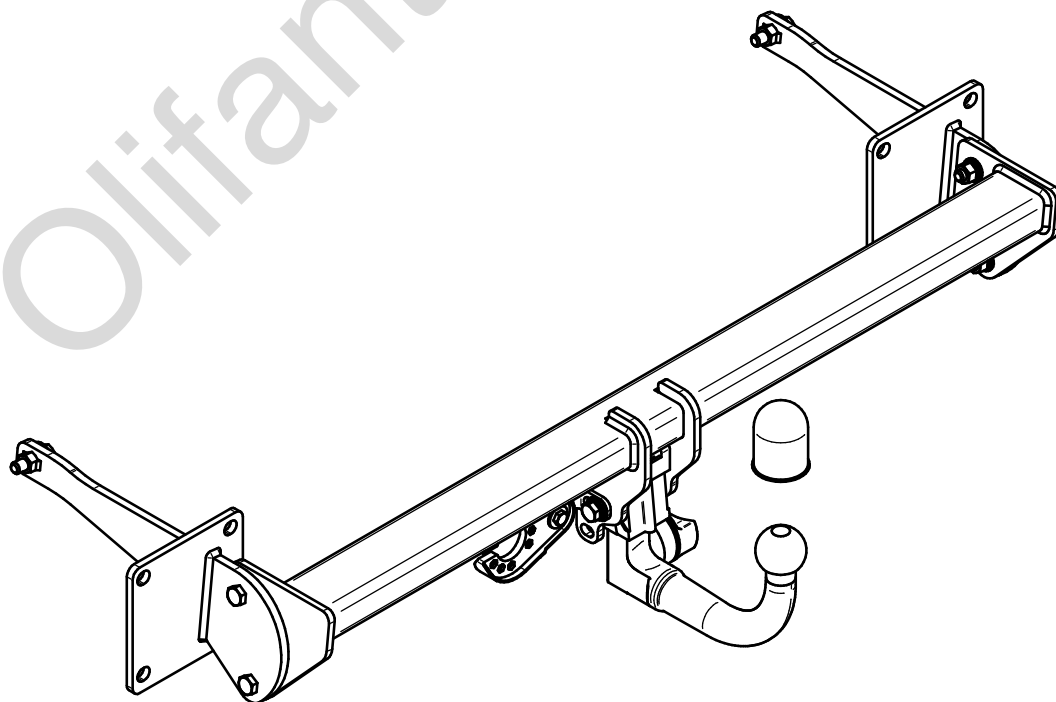

V-079

- PL** **Urządzenie sprzęgające** Instrukcja montażu i eksploatacji
- GB** **Coupling device** Installation and operating instructions
- D** **Kupplungsvorrichtung** Montage- und Gebrauchsanleitung
- ES** **Del dispositivo de acoplamiento** Las instrucciones de instalación y de operación
- RU** **Тягово-цепное устройство** Инструкция по установке и эксплуатации
- FR** **Dispositif d'accouplement** Notice de montage et d'utilisation
- IT** **Dispositivo accoppiamento** Istruzioni di montaggio
- CZ** **Spojovacího zařízení Tažné** Návod na montáž a použití
- RO** **Dispozitiv de cuplare** Instrucția de montaj și exploatare
- SE** **Kopplingsanordningens** Monterings- och bruksanvisningar.

YES NO

YES NO

Typ: V-079

F

E20 55R-02 6352-01

D = 9,5kN

S = 85kg

| | | |
|---|--|----|
| 1 | | x1 |
| 2 | | x1 |
| 3 | | x1 |
| 4 | | x1 |
| 5 | | x2 |