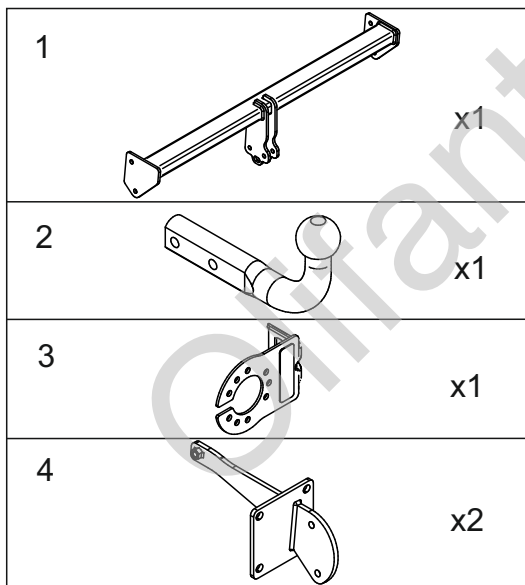

VW Caddy V (SBA, SBH) Furgon (09/2020 - →)
VW Caddy V (SBB, SBJ) Minivan (09/2020 - →)
Ford Tourneo Connect (02/2022 - →)
Ford Grand Tourneo Connect (02/2022 - →)

V-078

- PL** **Zaczep Kulowy** Instrukcja montażu i eksploatacji
- GB** **Tow bar** Installation and operating instructions
- D** **Die Anhängerkupplung** Montage- und Gebrauchsanleitung
- ES** **Gancho de remolque** Las instrucciones de instalación y de operación
- RU** **Фаркоп** Инструкция по установке и эксплуатации ТСУ
- FR** **Attelage** Notice de montage et d'utilisation
- IT** **Gancio traino** Istruzioni di montaggio
- CZ** **Tažné zařízení** Návod na montáž a použití
- RO** **Cârlig de remorcare** Instrucția de montaj și exploatare
- SE** **Dragkulan** Monterings- och bruksanvisningar.

YES NO

YES NO

Typ: V-078

A50-X

E20 55R-02 6351-01

D = 9,5kN

S = 85kg

5		Ø30/Ø12,5x3	x2
6		M12x40 (PN/M-82105) (8.8)	x6
7		M12x65 (PN/M-82101) (8.8)	x2
8		Ø12,2	x8
9		Ø13,0	x6
10		M12 (8)	x6

8.8	
M6 - 10 (Nm)	M12 - 85 (Nm)
M8 - 25 (Nm)	M14 - 135 (Nm)
M10 - 50 (Nm)	M16 - 200 (Nm)

1

2

3

4

5

6