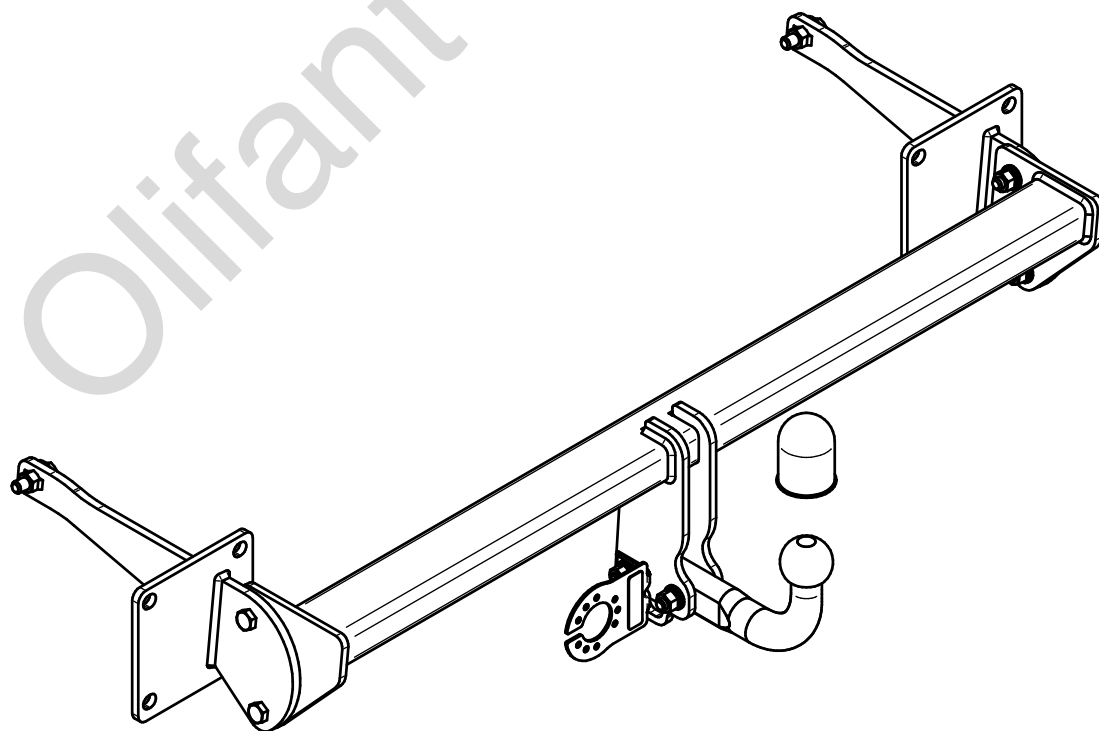

VW Caddy V (SBA, SBH) Furgon (09/2020 - →)
VW Caddy V (SBB, SBJ) Minivan (09/2020 - →)
Ford Tourneo Connect (02/2022 - →)
Ford Grand Tourneo Connect (02/2022 - →)

V-078

- PL** **Zaczep Kulowy** Instrukcja montażu i eksploatacji
- GB** **Tow bar** Installation and operating instructions
- D** **Die Anhängerkupplung** Montage- und Gebrauchsanleitung
- ES** **Gancho de remolque** Las instrucciones de instalación y de operación
- RU** **Фаркоп** Инструкция по установке и эксплуатации ТСУ
- FR** **Attelage** Notice de montage et d'utilisation
- IT** **Gancio traino** Istruzioni di montaggio
- CZ** **Tažné zařízení** Návod na montáž a použití
- RO** **Cârlig de remorcare** Instrucția de montaj și exploatare
- SE** **Dragkulan** Monterings- och bruksanvisningar.

YES NO

YES NO

Typ: V-078

A50-X

E20 55R-02 6351-01

D = 9,5kN

S = 85kg

5		Ø30/Ø12,5x3	x2
6		M12x40 (PN/M-82105) (8.8)	x6
7		M12x65 (PN/M-82101) (8.8)	x2
8		Ø12,2	x8
9		Ø13,0	x6
10		M12 (8)	x6

8.8	
M6 - 10 (Nm)	M12 - 85 (Nm)
M8 - 25 (Nm)	M14 - 135 (Nm)
M10 - 50 (Nm)	M16 - 200 (Nm)

1

2

3

4

5

6