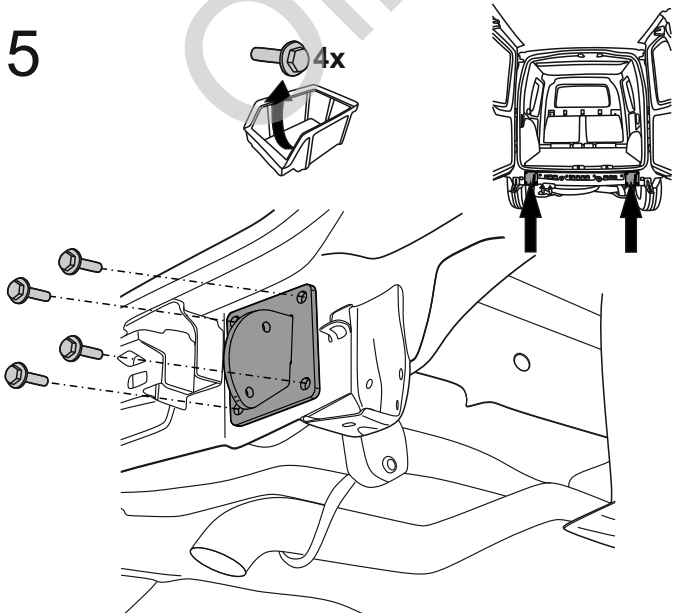

YES NO

YES NO

Typ: V-078

A50-X

E20 55R-02 6351-01

D = 9,5kN

S = 85kg

5		Ø30/Ø12,5x3	x2
6		M12x40 (PN/M-82105) (8.8)	x6
7		M12x65 (PN/M-82101) (8.8)	x2
8		Ø12,2	x8
9		Ø13,0	x6
10		M12 (8)	x6

8.8	
M6 - 10 (Nm)	M12 - 85 (Nm)
M8 - 25 (Nm)	M14 - 135 (Nm)
M10 - 50 (Nm)	M16 - 200 (Nm)

1

2

3

4

5

6