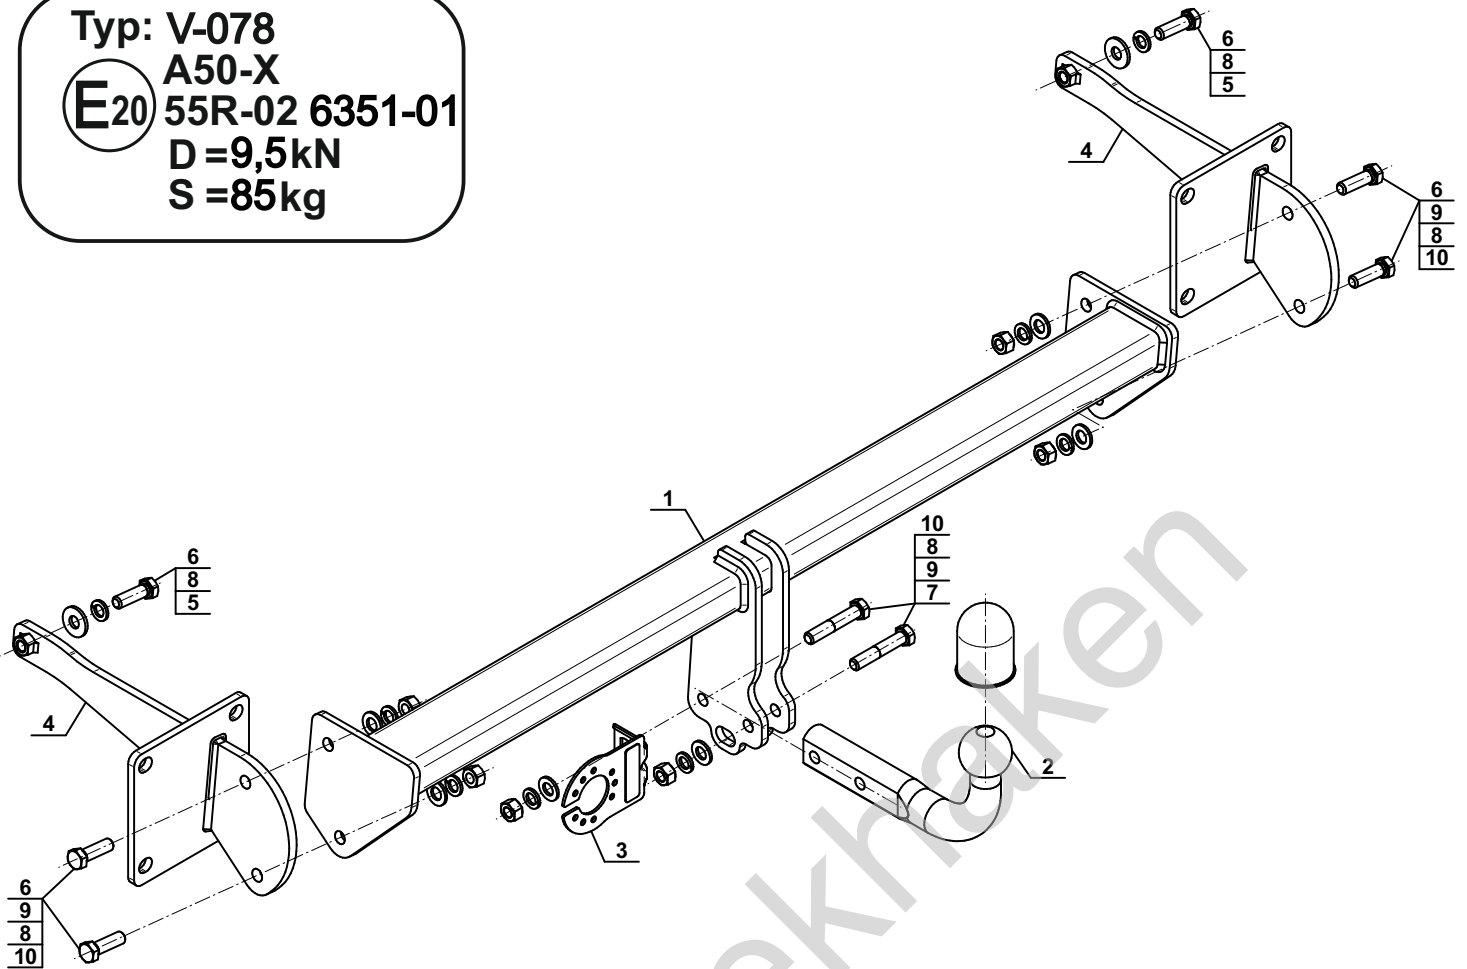

VW Caddy V (SBA, SBH) Furgon (09/2020 - →)
VW Caddy V (SBB, SBJ) Minivan (09/2020 - →)
Ford Tourneo Connect (02/2022 - →)
Ford Grand Tourneo Connect (02/2022 - →)

V-078

- PL** **Zaczep Kulowy** Instrukcja montażu i eksploatacji
- GB** **Tow bar** Installation and operating instructions
- D** **Die Anhängerkupplung** Montage- und Gebrauchsanleitung
- ES** **Gancho de remolque** Las instrucciones de instalación y de operación
- RU** **Фаркоп** Инструкция по установке и эксплуатации ТСУ
- FR** **Attelage** Notice de montage et d'utilisation
- IT** **Gancio traino** Istruzioni di montaggio
- CZ** **Tažné zařízení** Návod na montáž a použití
- RO** **Cârlig de remorcare** Instrucția de montaj și exploatare
- SE** **Dragkulan** Monterings- och bruksanvisningar.

YES NO

YES NO

Typ: V-078

A50-X

E20 55R-02 6351-01

D = 9,5kN

S = 85kg

5		Ø30/Ø12,5x3	x2
6		M12x40 (PN/M-82105) (8.8)	x6
7		M12x65 (PN/M-82101) (8.8)	x2
8		Ø12,2	x8
9		Ø13,0	x6
10		M12 (8)	x6

8.8	
M6 - 10 (Nm)	M12 - 85 (Nm)
M8 - 25 (Nm)	M14 - 135 (Nm)
M10 - 50 (Nm)	M16 - 200 (Nm)

1

2

3

4

5

6