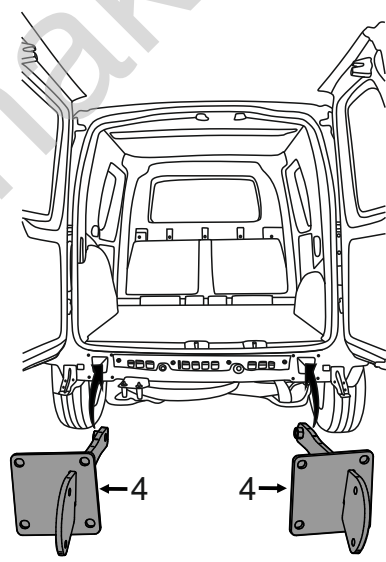

YES NO

YES NO

Typ: V-078

A50-X

E20 55R-02 6351-01

D = 9,5kN

S = 85kg

5		Ø30/Ø12,5x3	x2
6		M12x40 (PN/M-82105) (8.8)	x6
7		M12x65 (PN/M-82101) (8.8)	x2
8		Ø12,2	x8
9		Ø13,0	x6
10		M12 (8)	x6

8.8	
M6 - 10 (Nm)	M12 - 85 (Nm)
M8 - 25 (Nm)	M14 - 135 (Nm)
M10 - 50 (Nm)	M16 - 200 (Nm)

1

2

3

4

5

6