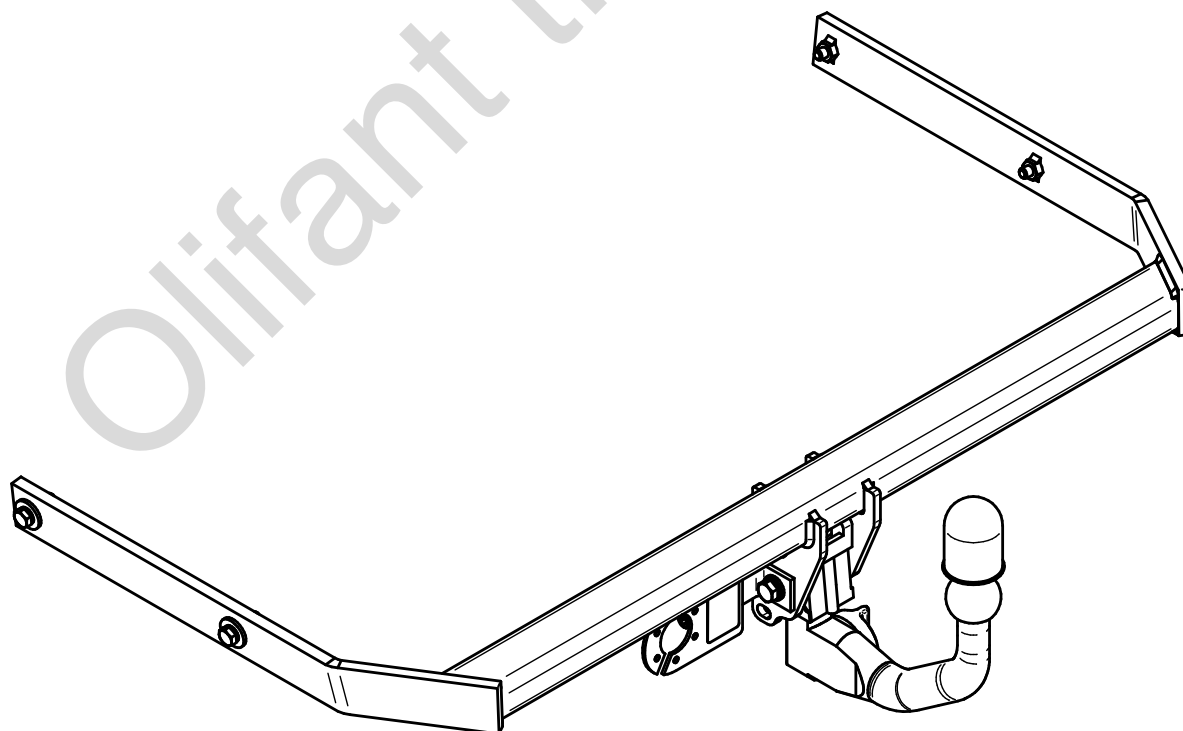

VW Jetta VI (4D)

(01/2011 - →)

V-075

- PL** **Zaczep Kulowy** Instrukcja montażu i eksploatacji
- GB** **Tow bar** Installation and operating instructions
- D** **Die Anhängerkupplung** Montage- und Gebrauchsanleitung
- ES** **Gancho de remolque** Las instrucciones de instalación y de operación
- RU** **Фаркоп** Инструкция по установке и эксплуатации ТСУ
- FR** **Attelage** Notice de montage et d'utilisation
- IT** **Gancio traino** Istruzioni di montaggio
- CZ** **Tažné zařízení** Návod na montáž a použití
- RO** **Cârlig de remorcare** Instrucția de montaj și exploatare
- SE** **Dragkulan** Monterings- och bruksanvisningar.

YES NO

YES NO

Typ: V-075

F

e4 00-4446

D=9,3kN

S=75 kg

1		x1
2	(ACS-6007 / TERWA 30511) 	x1
3		x1
4	(CZ-050.00) 	x1