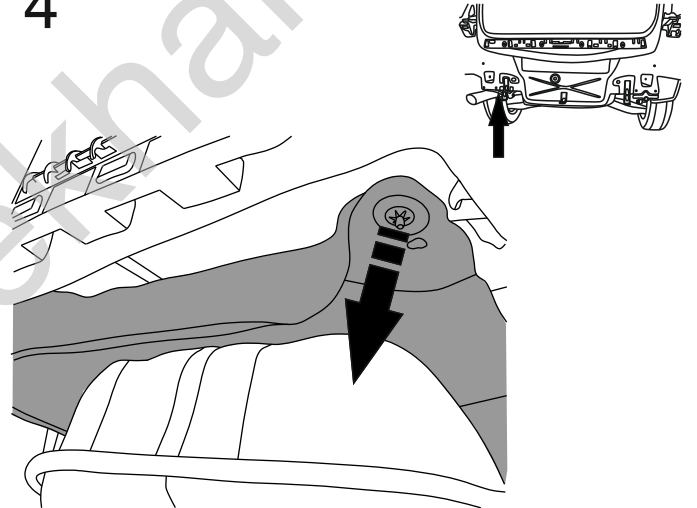

VW Jetta VI (4D)

(01/2011 - →)

V-075

- PL** **Zaczep Kulowy** Instrukcja montażu i eksploatacji
- GB** **Tow bar** Installation and operating instructions
- D** **Die Anhängerkupplung** Montage- und Gebrauchsanleitung
- ES** **Gancho de remolque** Las instrucciones de instalación y de operación
- RU** **Фаркоп** Инструкция по установке и эксплуатации ТСУ
- FR** **Attelage** Notice de montage et d'utilisation
- IT** **Gancio traino** Istruzioni di montaggio
- CZ** **Tažné zařízení** Návod na montáž a použití
- RO** **Cârlig de remorcare** Instrucția de montaj și exploatare
- SE** **Dragkulan** Monterings- och bruksanvisningar.

5		Ø30/Ø10,5x3	x4
6		M10x35 (PN/M-82105) (8.8)	x4
7		M12x25 (PN/M-82105) (8.8)	x3
8		M12x30 (PN/M-82105) (8.8)	x1
9		Ø10,2	x4
10		Ø12,2	x4
11		Ø13,0	x4

8.8	
M6 - 10 (Nm)	M12 - 85 (Nm)
M8 - 25 (Nm)	M14 - 135 (Nm)
M10 - 50 (Nm)	M16 - 200 (Nm)

1

2

3

4

5

6

13

14