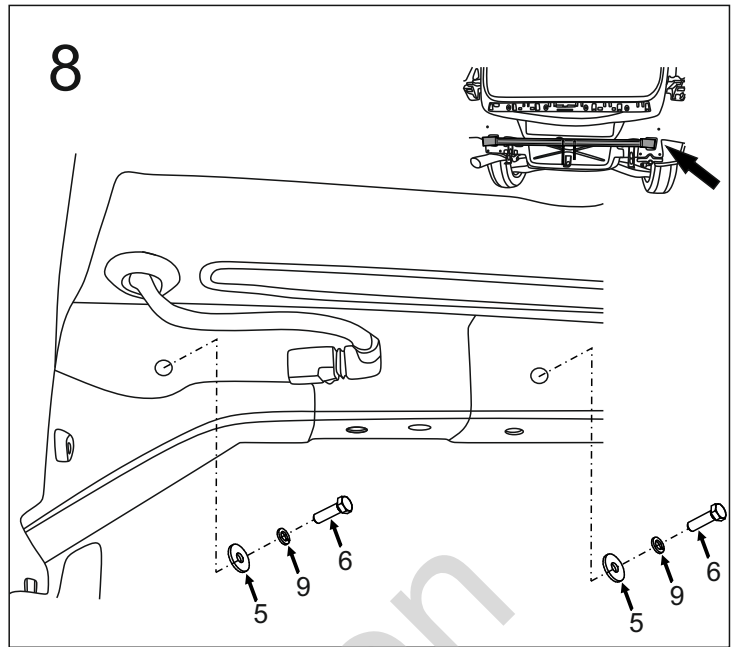

VW Jetta VI (4D)

(01/2011 - →)

V-075

- PL** **Zaczep Kulowy** Instrukcja montażu i eksploatacji
- GB** **Tow bar** Installation and operating instructions
- D** **Die Anhängerkupplung** Montage- und Gebrauchsanleitung
- ES** **Gancho de remolque** Las instrucciones de instalación y de operación
- RU** **Фаркоп** Инструкция по установке и эксплуатации ТСУ
- FR** **Attelage** Notice de montage et d'utilisation
- IT** **Gancio traino** Istruzioni di montaggio
- CZ** **Tažné zařízení** Návod na montáž a použití
- RO** **Cârlig de remorcare** Instrucția de montaj și exploatare
- SE** **Dragkulan** Monterings- och bruksanvisningar.

5		Ø30/Ø10,5x3	x4
6		M10x35 (PN/M-82105) (8.8)	x4
7		M12x25 (PN/M-82105) (8.8)	x3
8		M12x30 (PN/M-82105) (8.8)	x1
9		Ø10,2	x4
10		Ø12,2	x4
11		Ø13,0	x4

8.8	
M6 - 10 (Nm)	M12 - 85 (Nm)
M8 - 25 (Nm)	M14 - 135 (Nm)
M10 - 50 (Nm)	M16 - 200 (Nm)

1

2

3

4

5

6

13

14