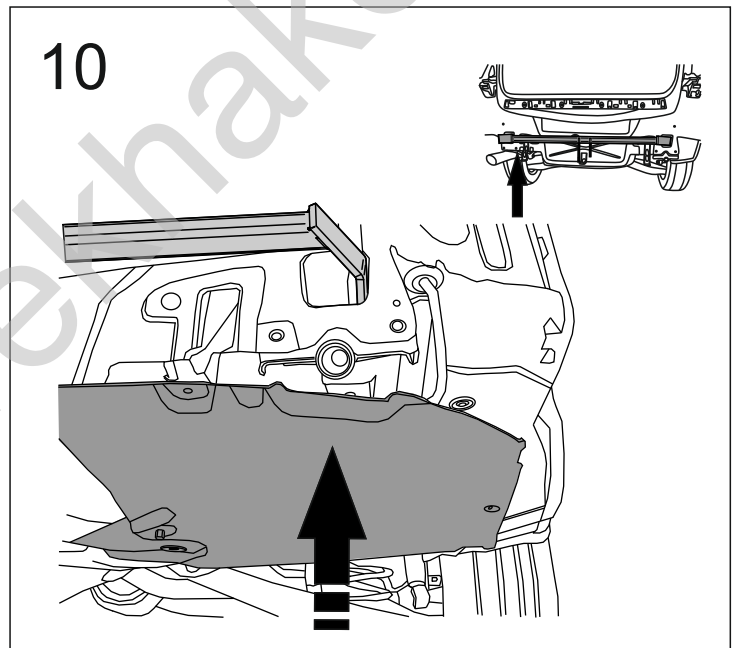

VW Jetta VI (4D)

(01/2011 - →)

V-075

- PL** **Zaczep Kulowy** Instrukcja montażu i eksploatacji
- GB** **Tow bar** Installation and operating instructions
- D** **Die Anhängerkupplung** Montage- und Gebrauchsanleitung
- ES** **Gancho de remolque** Las instrucciones de instalación y de operación
- RU** **Фаркоп** Инструкция по установке и эксплуатации ТСУ
- FR** **Attelage** Notice de montage et d'utilisation
- IT** **Gancio traino** Istruzioni di montaggio
- CZ** **Tažné zařízení** Návod na montáž a použití
- RO** **Cârlig de remorcare** Instrucția de montaj și exploatare
- SE** **Dragkulan** Monterings- och bruksanvisningar.

5		Ø30/Ø10,5x3	x4
6		M10x35 (PN/M-82105) (8.8)	x4
7		M12x25 (PN/M-82105) (8.8)	x3
8		M12x30 (PN/M-82105) (8.8)	x1
9		Ø10,2	x4
10		Ø12,2	x4
11		Ø13,0	x4

8.8	
M6 - 10 (Nm)	M12 - 85 (Nm)
M8 - 25 (Nm)	M14 - 135 (Nm)
M10 - 50 (Nm)	M16 - 200 (Nm)

1

2

3

4

5

6

13

14