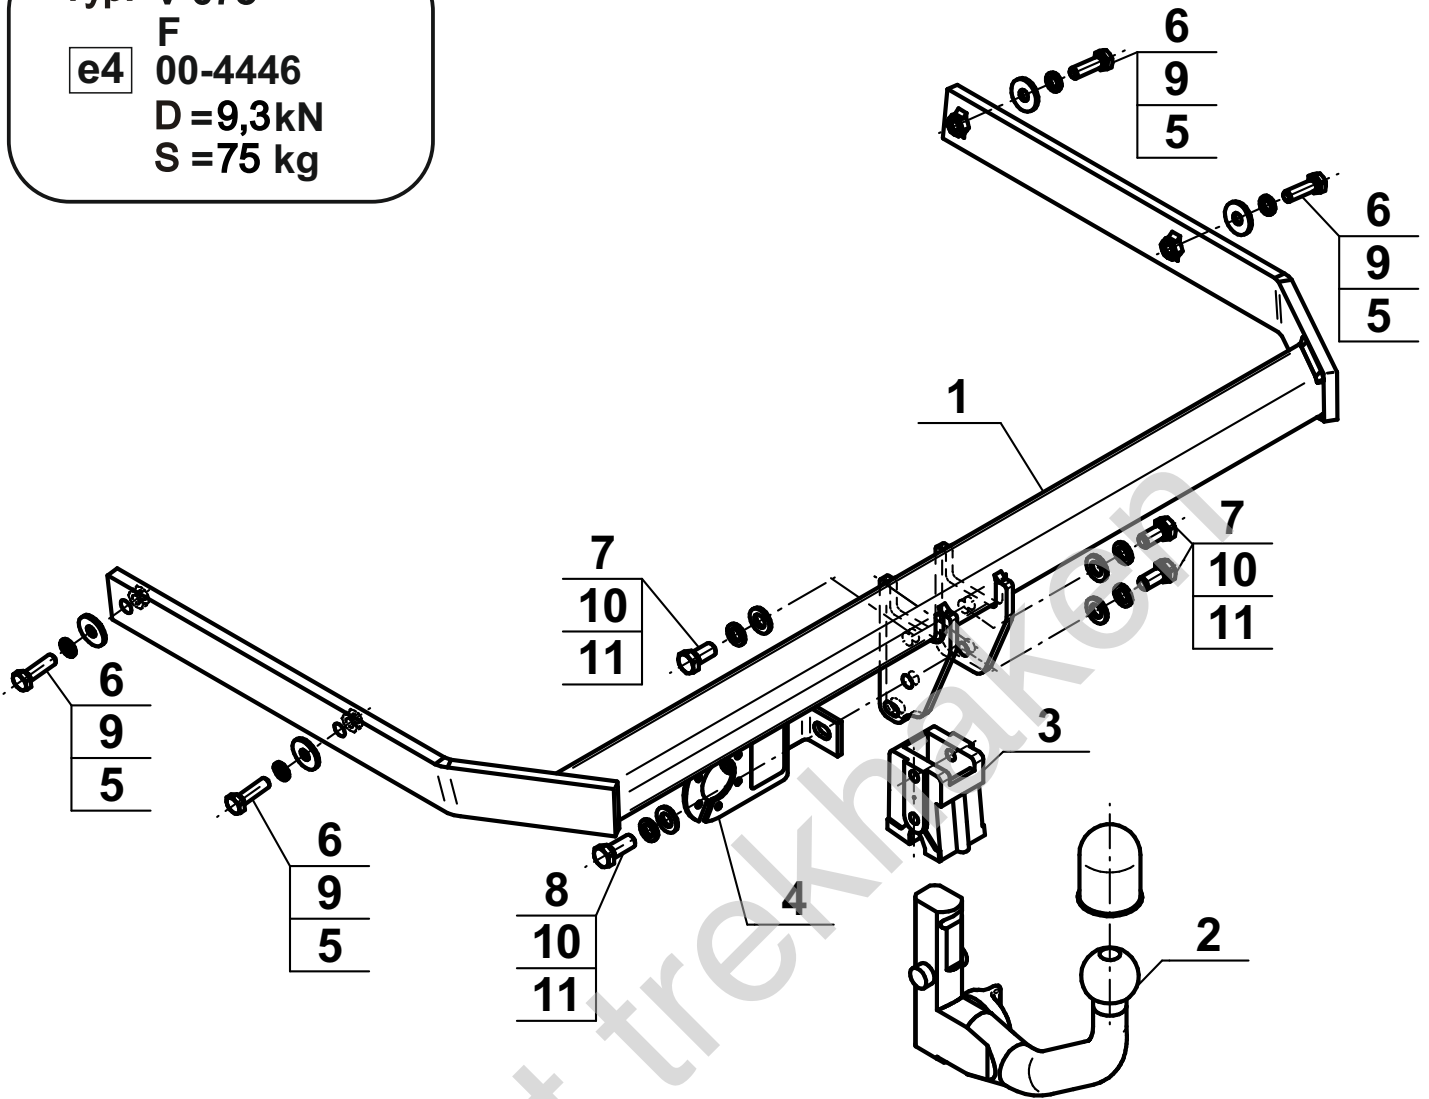

VW Jetta VI (4D)

(01/2011 - →)

V-075

- PL** **Zaczep Kulowy** Instrukcja montażu i eksploatacji
- GB** **Tow bar** Installation and operating instructions
- D** **Die Anhängerkupplung** Montage- und Gebrauchsanleitung
- ES** **Gancho de remolque** Las instrucciones de instalación y de operación
- RU** **Фаркоп** Инструкция по установке и эксплуатации ТСУ
- FR** **Attelage** Notice de montage et d'utilisation
- IT** **Gancio traino** Istruzioni di montaggio
- CZ** **Tažné zařízení** Návod na montáž a použití
- RO** **Cârlig de remorcare** Instrucția de montaj și exploatare
- SE** **Dragkulan** Monterings- och bruksanvisningar.

YES NO

YES NO

Typ: V-075

F

e4 00-4446

D=9,3kN

S=75 kg

1		x1
2	(ACS-6007 / TERWA 30511) 	x1
3		x1
4	(CZ-050.00) 	x1

5		Ø30/Ø10,5x3	x4
6		M10x35 (PN/M-82105) (8.8)	x4
7		M12x25 (PN/M-82105) (8.8)	x3
8		M12x30 (PN/M-82105) (8.8)	x1
9		Ø10,2	x4
10		Ø12,2	x4
11		Ø13,0	x4

8.8	
M6 - 10 (Nm)	M12 - 85 (Nm)
M8 - 25 (Nm)	M14 - 135 (Nm)
M10 - 50 (Nm)	M16 - 200 (Nm)

1

2

3

4

5

6

13

14