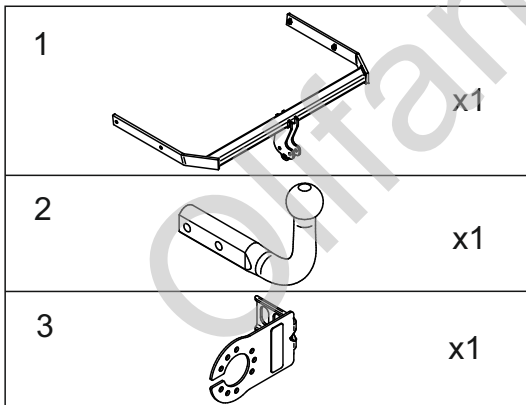

VW Jetta VI (4D)

(01/2011 - →)

V-074

- PL** **Zaczep Kulowy** Instrukcja montażu i eksploatacji
- GB** **Tow bar** Installation and operating instructions
- D** **Die Anhängerkupplung** Montage- und Gebrauchsanleitung
- ES** **Gancho de remolque** Las instrucciones de instalación y de operación
- RU** **Фаркоп** Инструкция по установке и эксплуатации ТСУ
- FR** **Attelage** Notice de montage et d'utilisation
- IT** **Gancio traino** Istruzioni di montaggio
- CZ** **Tažné zařízení** Návod na montáž a použití
- RO** **Cârlig de remorcare** Instrucția de montaj și exploatare
- SE** **Dragkulan** Monterings- och bruksanvisningar.

YES	NO
<input checked="" type="checkbox"/>	<input type="checkbox"/>

YES	NO
<input checked="" type="checkbox"/>	<input type="checkbox"/>

Typ: V-074  
 A50-X  
 e4 00-4445  
 D = 9,3kN  
 S = 75 kg

4		Ø30/Ø10,5x3	x4
5		M10x35 (PN/M-82105) (8.8)	x4
6		M12x65 (PN/M-82101) (8.8)	x2
7		Ø10,2	x4
8		Ø12,2	x2
9		Ø13,0	x2
10		M12 (8)	x2