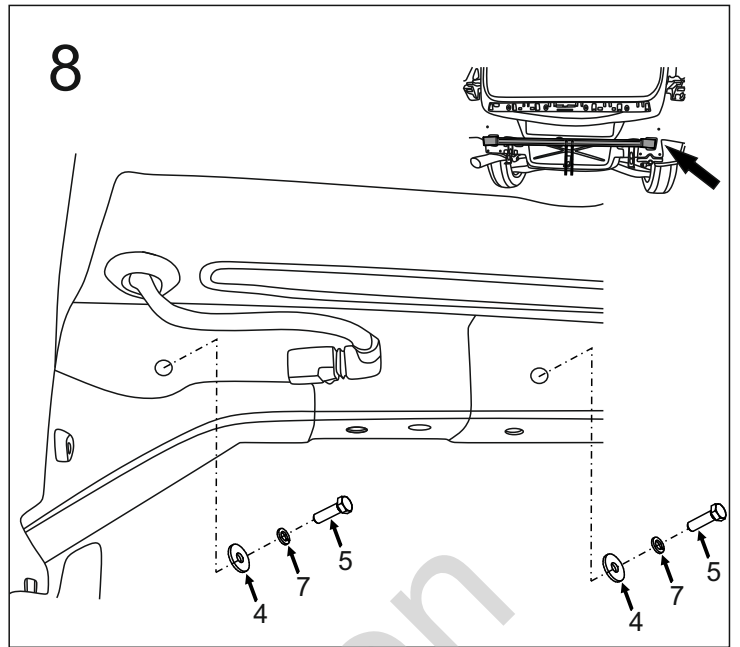

VW Jetta VI (4D)

(01/2011 - →)

V-074

- PL** **Zaczep Kulowy** Instrukcja montażu i eksploatacji
- GB** **Tow bar** Installation and operating instructions
- D** **Die Anhängerkupplung** Montage- und Gebrauchsanleitung
- ES** **Gancho de remolque** Las instrucciones de instalación y de operación
- RU** **Фаркоп** Инструкция по установке и эксплуатации ТСУ
- FR** **Attelage** Notice de montage et d'utilisation
- IT** **Gancio traino** Istruzioni di montaggio
- CZ** **Tažné zařízení** Návod na montáž a použití
- RO** **Cârlig de remorcare** Instrucția de montaj și exploatare
- SE** **Dragkulan** Monterings- och bruksanvisningar.

YES	NO
<input checked="" type="checkbox"/>	<input type="checkbox"/>

YES	NO
<input checked="" type="checkbox"/>	<input type="checkbox"/>

Typ: V-074  
 A50-X  
 e4 00-4445  
 D = 9,3kN  
 S = 75 kg

4		Ø30/Ø10,5x3	x4
5		M10x35 (PN/M-82105) (8.8)	x4
6		M12x65 (PN/M-82101) (8.8)	x2
7		Ø10,2	x4
8		Ø12,2	x2
9		Ø13,0	x2
10		M12 (8)	x2

8.8	
M6 - 10 (Nm)	M12 - 85 (Nm)
M8 - 25 (Nm)	M14 - 135 (Nm)
M10 - 50 (Nm)	M16 - 200 (Nm)

1

2

3

4

5

6

13