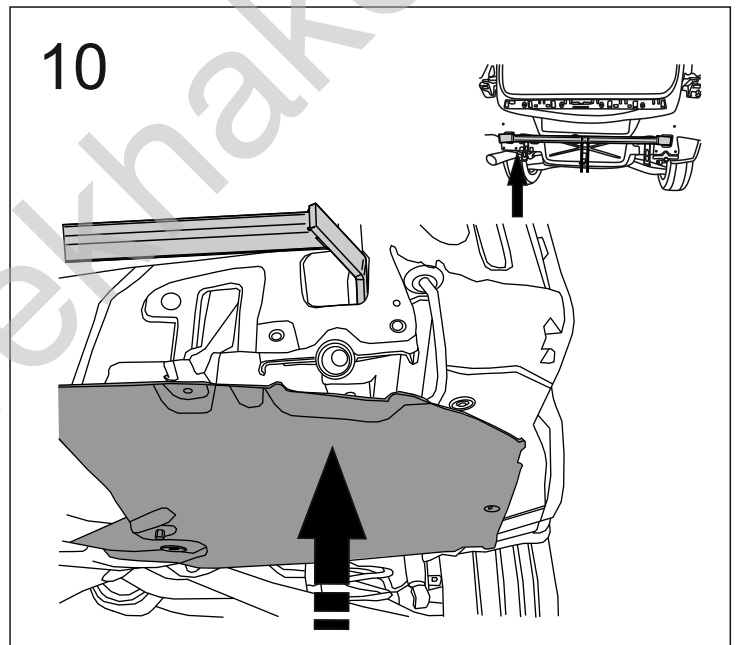

VW Jetta VI (4D)

(01/2011 - →)

V-074

- PL** **Zaczep Kulowy** Instrukcja montażu i eksploatacji
- GB** **Tow bar** Installation and operating instructions
- D** **Die Anhängerkupplung** Montage- und Gebrauchsanleitung
- ES** **Gancho de remolque** Las instrucciones de instalación y de operación
- RU** **Фаркоп** Инструкция по установке и эксплуатации ТСУ
- FR** **Attelage** Notice de montage et d'utilisation
- IT** **Gancio traino** Istruzioni di montaggio
- CZ** **Tažné zařízení** Návod na montáž a použití
- RO** **Cârlig de remorcare** Instrucția de montaj și exploatare
- SE** **Dragkulan** Monterings- och bruksanvisningar.

8.8	
M6 - 10 (Nm)	M12 - 85 (Nm)
M8 - 25 (Nm)	M14 - 135 (Nm)
M10 - 50 (Nm)	M16 - 200 (Nm)

1

2

3

4

5

6

13