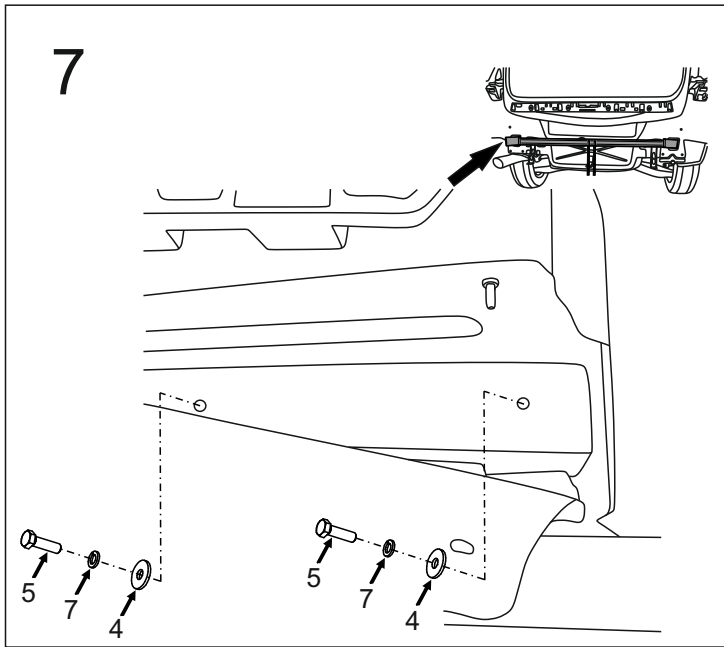

VW Jetta VI (4D)

(01/2011 - →)

V-074

- PL** **Zaczep Kulowy** Instrukcja montażu i eksploatacji
- GB** **Tow bar** Installation and operating instructions
- D** **Die Anhängerkupplung** Montage- und Gebrauchsanleitung
- ES** **Gancho de remolque** Las instrucciones de instalación y de operación
- RU** **Фаркоп** Инструкция по установке и эксплуатации ТСУ
- FR** **Attelage** Notice de montage et d'utilisation
- IT** **Gancio traino** Istruzioni di montaggio
- CZ** **Tažné zařízení** Návod na montáž a použití
- RO** **Cârlig de remorcare** Instrucția de montaj și exploatare
- SE** **Dragkulan** Monterings- och bruksanvisningar.

8.8	
M6 - 10 (Nm)	M12 - 85 (Nm)
M8 - 25 (Nm)	M14 - 135 (Nm)
M10 - 50 (Nm)	M16 - 200 (Nm)

1

2

3

4

5

6

13