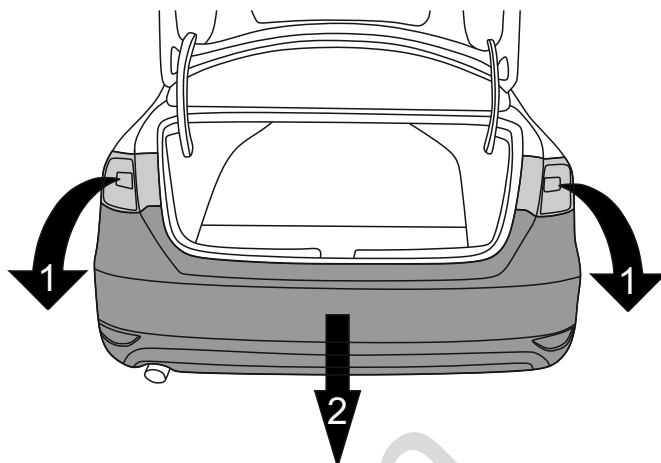

YES	NO
<input checked="" type="checkbox"/>	<input type="checkbox"/>

YES	NO
<input checked="" type="checkbox"/>	<input type="checkbox"/>

Typ: V-074  
 A50-X  
 e4 00-4445  
 D = 9,3kN  
 S = 75 kg

4		Ø30/Ø10,5x3	x4
5		M10x35 (PN/M-82105) (8.8)	x4
6		M12x65 (PN/M-82101) (8.8)	x2
7		Ø10,2	x4
8		Ø12,2	x2
9		Ø13,0	x2
10		M12 (8)	x2

8.8	
M6 - 10 (Nm)	M12 - 85 (Nm)
M8 - 25 (Nm)	M14 - 135 (Nm)
M10 - 50 (Nm)	M16 - 200 (Nm)

1

2

3

4

5

6

13