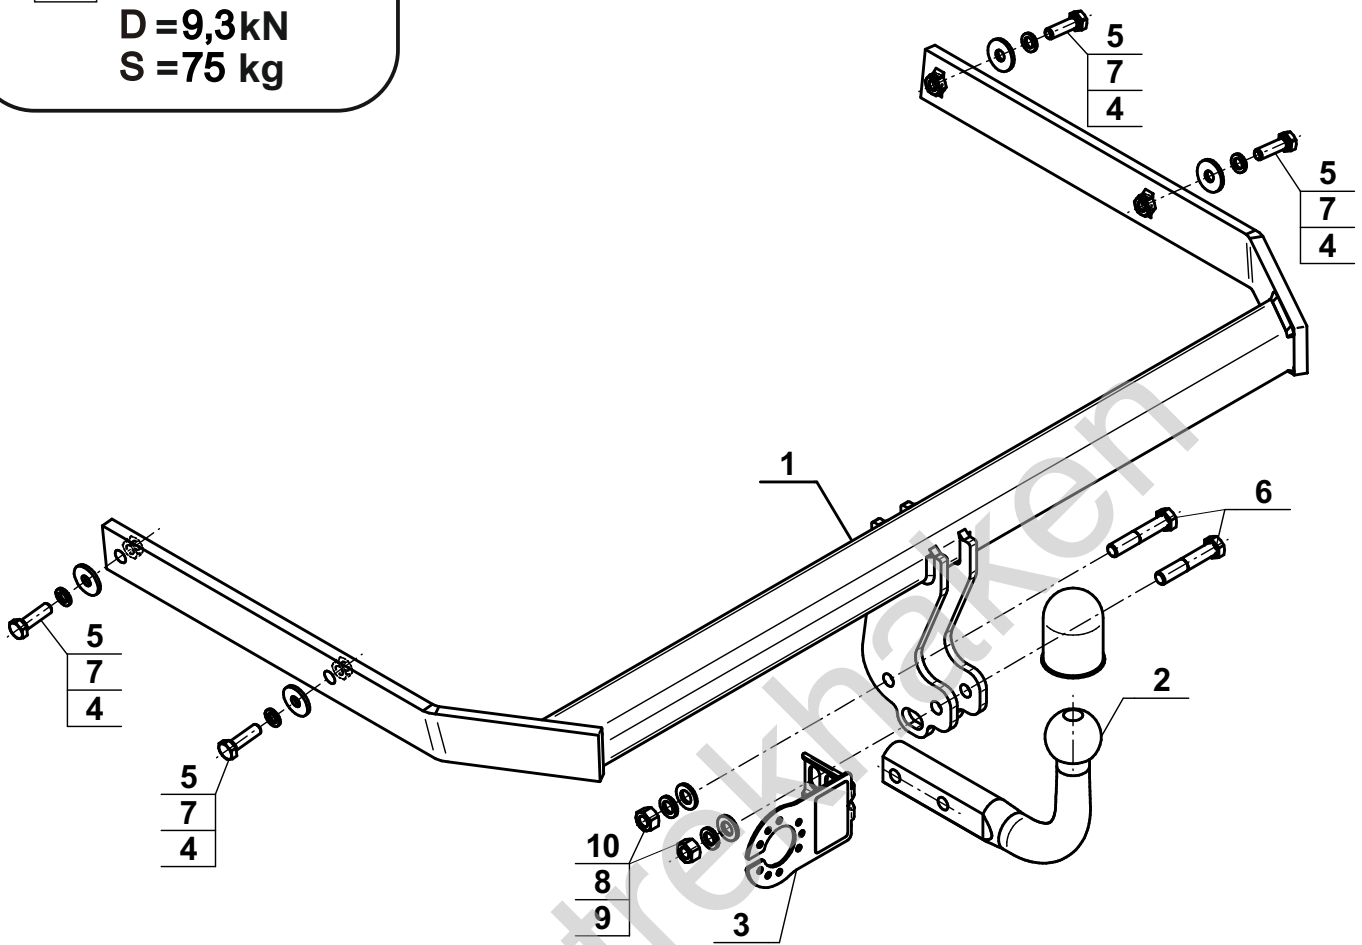

VW Jetta VI (4D)

(01/2011 - →)

V-074

- PL** **Zaczep Kulowy** Instrukcja montażu i eksploatacji
- GB** **Tow bar** Installation and operating instructions
- D** **Die Anhängerkupplung** Montage- und Gebrauchsanleitung
- ES** **Gancho de remolque** Las instrucciones de instalación y de operación
- RU** **Фаркоп** Инструкция по установке и эксплуатации ТСУ
- FR** **Attelage** Notice de montage et d'utilisation
- IT** **Gancio traino** Istruzioni di montaggio
- CZ** **Tažné zařízení** Návod na montáž a použití
- RO** **Cârlig de remorcare** Instrucția de montaj și exploatare
- SE** **Dragkulan** Monterings- och bruksanvisningar.

YES	NO
<input checked="" type="checkbox"/>	<input type="checkbox"/>

YES	NO
<input checked="" type="checkbox"/>	<input type="checkbox"/>

Typ: V-074  
 A50-X  
 e4 00-4445  
 D = 9,3kN  
 S = 75 kg

4		Ø30/Ø10,5x3	x4
5		M10x35 (PN/M-82105) (8.8)	x4
6		M12x65 (PN/M-82101) (8.8)	x2
7		Ø10,2	x4
8		Ø12,2	x2
9		Ø13,0	x2
10		M12 (8)	x2

8.8	
M6 - 10 (Nm)	M12 - 85 (Nm)
M8 - 25 (Nm)	M14 - 135 (Nm)
M10 - 50 (Nm)	M16 - 200 (Nm)

1

2

3

4

5

6

13