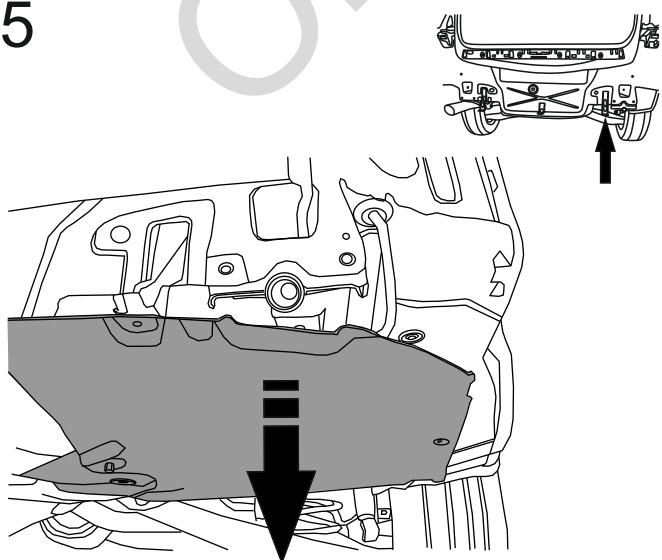

VW Jetta VI (4D)

(01/2011 - →)

V-074

- PL** **Zaczep Kulowy** Instrukcja montażu i eksploatacji
- GB** **Tow bar** Installation and operating instructions
- D** **Die Anhängerkupplung** Montage- und Gebrauchsanleitung
- ES** **Gancho de remolque** Las instrucciones de instalación y de operación
- RU** **Фаркоп** Инструкция по установке и эксплуатации ТСУ
- FR** **Attelage** Notice de montage et d'utilisation
- IT** **Gancio traino** Istruzioni di montaggio
- CZ** **Tažné zařízení** Návod na montáž a použití
- RO** **Cârlig de remorcare** Instrucția de montaj și exploatare
- SE** **Dragkulan** Monterings- och bruksanvisningar.

8.8	
M6 - 10 (Nm)	M12 - 85 (Nm)
M8 - 25 (Nm)	M14 - 135 (Nm)
M10 - 50 (Nm)	M16 - 200 (Nm)

1

2

3

4

5

6

13