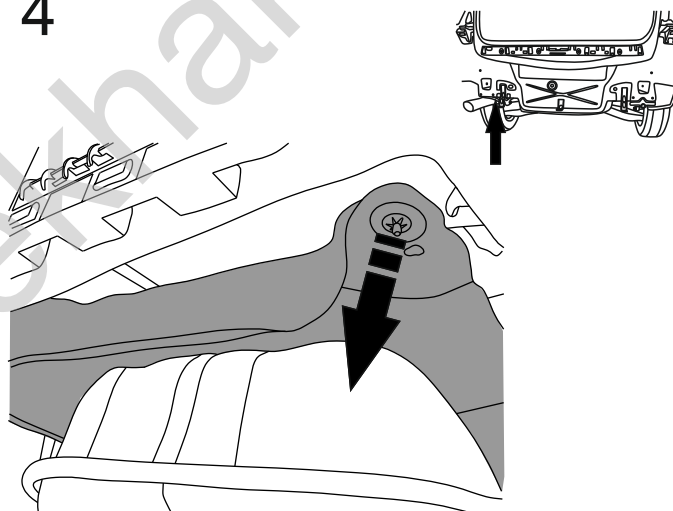

VW Jetta VI (4D)

(01/2011 - →)

V-074

- PL** **Zaczep Kulowy** Instrukcja montażu i eksploatacji
- GB** **Tow bar** Installation and operating instructions
- D** **Die Anhängerkupplung** Montage- und Gebrauchsanleitung
- ES** **Gancho de remolque** Las instrucciones de instalación y de operación
- RU** **Фаркоп** Инструкция по установке и эксплуатации ТСУ
- FR** **Attelage** Notice de montage et d'utilisation
- IT** **Gancio traino** Istruzioni di montaggio
- CZ** **Tažné zařízení** Návod na montáž a použití
- RO** **Cârlig de remorcare** Instrucția de montaj și exploatare
- SE** **Dragkulan** Monterings- och bruksanvisningar.

8.8	
M6 - 10 (Nm)	M12 - 85 (Nm)
M8 - 25 (Nm)	M14 - 135 (Nm)
M10 - 50 (Nm)	M16 - 200 (Nm)

1

2

3

4

5

6

13