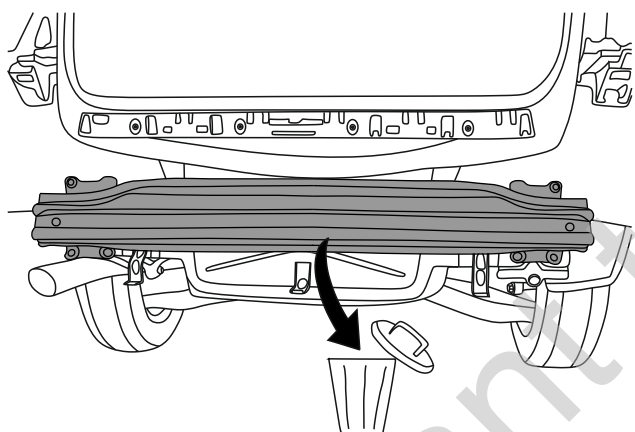

VW Jetta VI (4D)

(01/2011 - →)

V-074

- PL** **Zaczep Kulowy** Instrukcja montażu i eksploatacji
- GB** **Tow bar** Installation and operating instructions
- D** **Die Anhängerkupplung** Montage- und Gebrauchsanleitung
- ES** **Gancho de remolque** Las instrucciones de instalación y de operación
- RU** **Фаркоп** Инструкция по установке и эксплуатации ТСУ
- FR** **Attelage** Notice de montage et d'utilisation
- IT** **Gancio traino** Istruzioni di montaggio
- CZ** **Tažné zařízení** Návod na montáž a použití
- RO** **Cârlig de remorcare** Instrucția de montaj și exploatare
- SE** **Dragkulan** Monterings- och bruksanvisningar.

8.8	
M6 - 10 (Nm)	M12 - 85 (Nm)
M8 - 25 (Nm)	M14 - 135 (Nm)
M10 - 50 (Nm)	M16 - 200 (Nm)

1

2

3

4

5

6

13