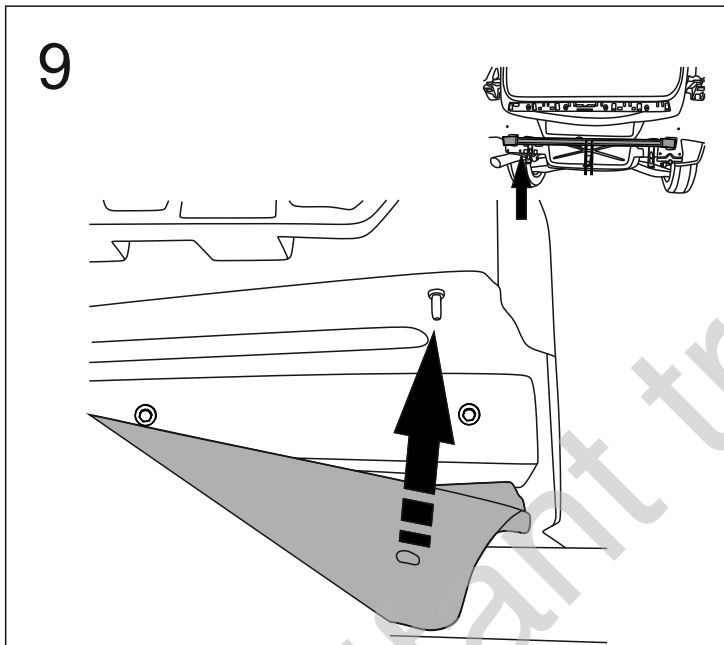

VW Jetta VI (4D)

(01/2011 - →)

V-074

- PL** **Zaczep Kulowy** Instrukcja montażu i eksploatacji
- GB** **Tow bar** Installation and operating instructions
- D** **Die Anhängerkupplung** Montage- und Gebrauchsanleitung
- ES** **Gancho de remolque** Las instrucciones de instalación y de operación
- RU** **Фаркоп** Инструкция по установке и эксплуатации ТСУ
- FR** **Attelage** Notice de montage et d'utilisation
- IT** **Gancio traino** Istruzioni di montaggio
- CZ** **Tažné zařízení** Návod na montáž a použití
- RO** **Cârlig de remorcare** Instrucția de montaj și exploatare
- SE** **Dragkulan** Monterings- och bruksanvisningar.

8.8	
M6 - 10 (Nm)	M12 - 85 (Nm)
M8 - 25 (Nm)	M14 - 135 (Nm)
M10 - 50 (Nm)	M16 - 200 (Nm)

1

2

3

4

5

6

13