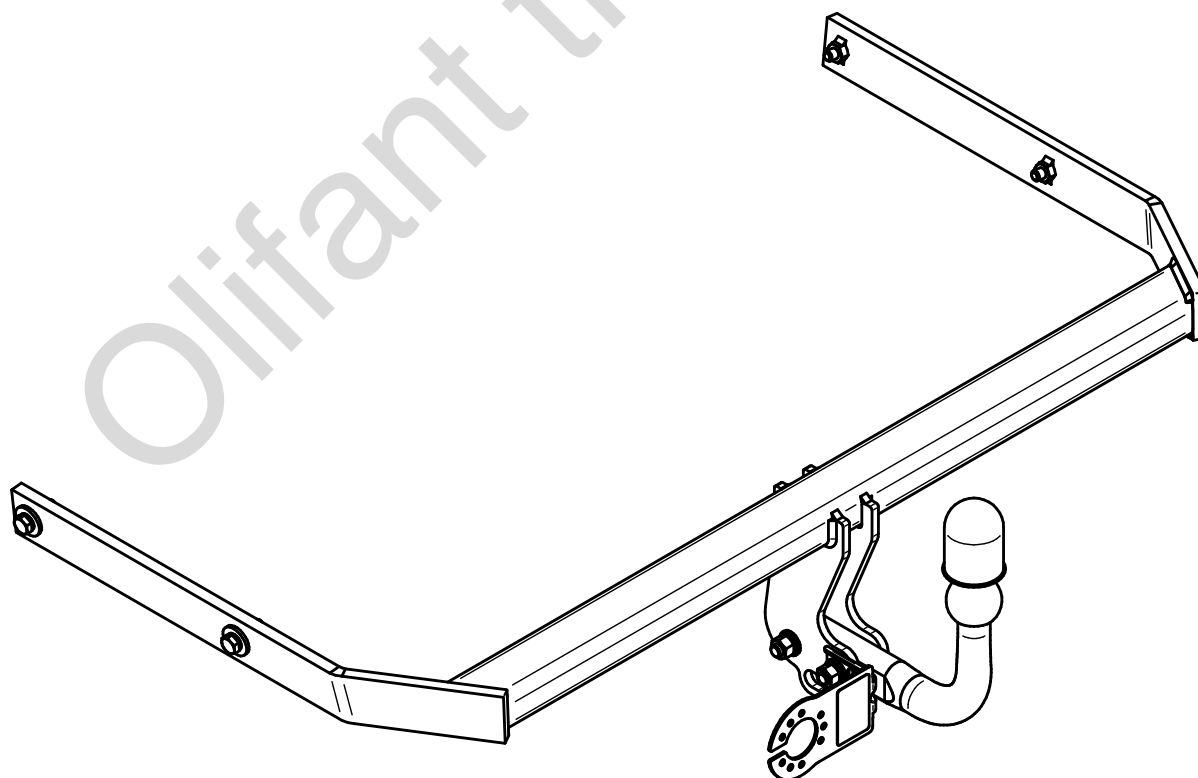

VW Jetta VI (4D)

(01/2011 - →)

V-074

- PL** **Zaczep Kulowy** Instrukcja montażu i eksploatacji
- GB** **Tow bar** Installation and operating instructions
- D** **Die Anhängerkupplung** Montage- und Gebrauchsanleitung
- ES** **Gancho de remolque** Las instrucciones de instalación y de operación
- RU** **Фаркоп** Инструкция по установке и эксплуатации ТСУ
- FR** **Attelage** Notice de montage et d'utilisation
- IT** **Gancio traino** Istruzioni di montaggio
- CZ** **Tažné zařízení** Návod na montáž a použití
- RO** **Cârlig de remorcare** Instrucția de montaj și exploatare
- SE** **Dragkulan** Monterings- och bruksanvisningar.

YES	NO
<input checked="" type="checkbox"/>	<input type="checkbox"/>

YES	NO
<input checked="" type="checkbox"/>	<input type="checkbox"/>

Typ: V-074  
 A50-X  
 e4 00-4445  
 D = 9,3kN  
 S = 75 kg

4		Ø30/Ø10,5x3	x4
5		M10x35 (PN/M-82105) (8.8)	x4
6		M12x65 (PN/M-82101) (8.8)	x2
7		Ø10,2	x4
8		Ø12,2	x2
9		Ø13,0	x2
10		M12 (8)	x2