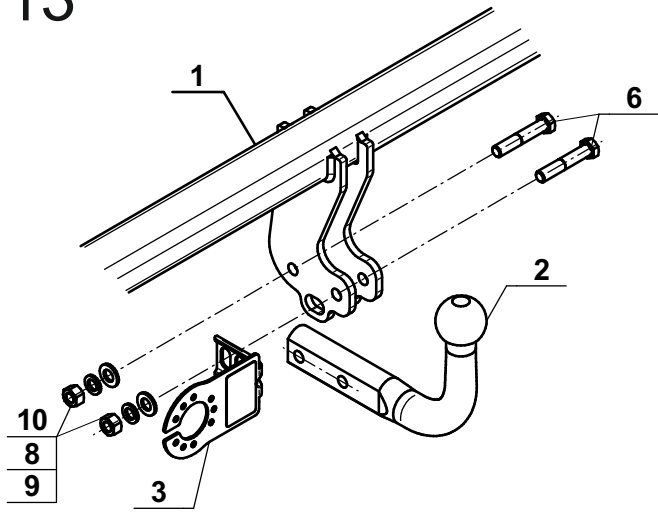

VW Jetta VI (4D)

(01/2011 - →)

V-074

- PL** **Zaczep Kulowy** Instrukcja montażu i eksploatacji
- GB** **Tow bar** Installation and operating instructions
- D** **Die Anhängerkupplung** Montage- und Gebrauchsanleitung
- ES** **Gancho de remolque** Las instrucciones de instalación y de operación
- RU** **Фаркоп** Инструкция по установке и эксплуатации ТСУ
- FR** **Attelage** Notice de montage et d'utilisation
- IT** **Gancio traino** Istruzioni di montaggio
- CZ** **Tažné zařízení** Návod na montáž a použití
- RO** **Cârlig de remorcare** Instrucția de montaj și exploatare
- SE** **Dragkulan** Monterings- och bruksanvisningar.

8.8	
M6 - 10 (Nm)	M12 - 85 (Nm)
M8 - 25 (Nm)	M14 - 135 (Nm)
M10 - 50 (Nm)	M16 - 200 (Nm)

1

2

3

4

5

6

13