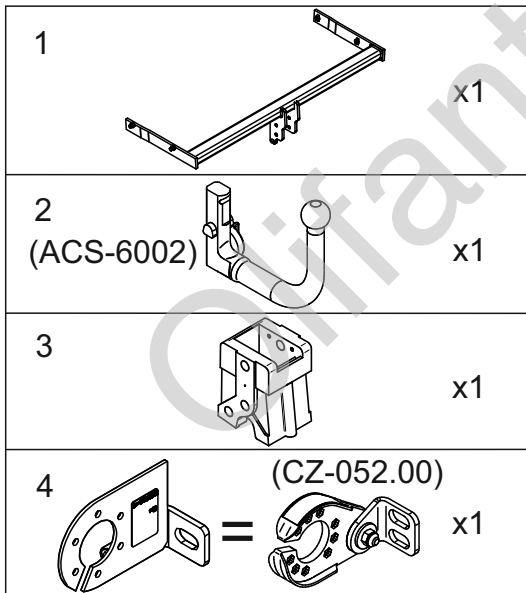

VW Golf VII Sportsvan

(06/2014 - 2017)

V-067

- PL** **Zaczep Kulowy** Instrukcja montażu i eksploatacji
- GB** **Tow bar** Installation and operating instructions
- D** **Die Anhängerkupplung** Montage- und Gebrauchsanleitung
- ES** **Gancho de remolque** Las instrucciones de instalación y de operación
- RU** **Фаркоп** Инструкция по установке и эксплуатации ТСУ
- FR** **Attelage** Notice de montage et d'utilisation
- IT** **Gancio traino** Istruzioni di montaggio
- CZ** **Tažné zařízení** Návod na montáž a použití
- RO** **Cârlig de remorcare** Instrucția de montaj și exploatare
- SE** **Dragkulan** Monterings- och bruksanvisningar.

YES NO

YES NO

Typ: V-067
 A50-X
 (E20) 55R-01 4246
 D = 10,0kN
 S = 80kg

| | | | |
|----|--|---------------------------|----|
| 5 | | Ø30/Ø10,5x3 | x4 |
| 6 | | M10x35 (PN/M-82105) (8.8) | x4 |
| 7 | | M12x25 (PN/M-82105) (8.8) | x3 |
| 8 | | M12x30 (PN/M-82105) (8.8) | x1 |
| 9 | | Ø10,2 | x4 |
| 10 | | Ø12,2 | x4 |
| 11 | | Ø13,0 | x4 |