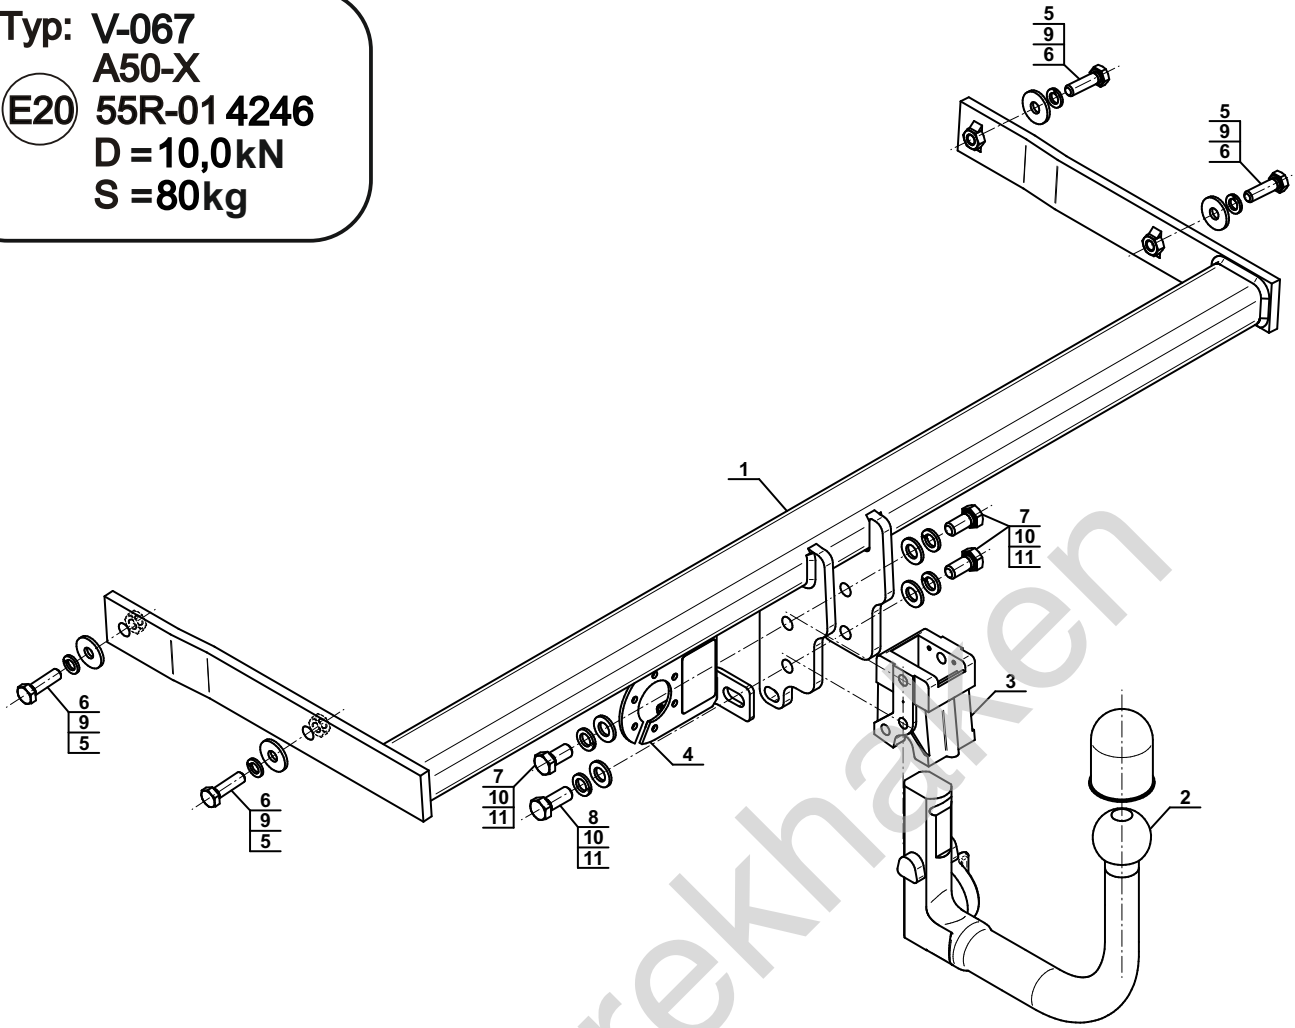

VW Golf VII Sportsvan

(06/2014 - 2017)

V-067

- PL** **Zaczep Kulowy** Instrukcja montażu i eksploatacji
- GB** **Tow bar** Installation and operating instructions
- D** **Die Anhängerkupplung** Montage- und Gebrauchsanleitung
- ES** **Gancho de remolque** Las instrucciones de instalación y de operación
- RU** **Фаркоп** Инструкция по установке и эксплуатации ТСУ
- FR** **Attelage** Notice de montage et d'utilisation
- IT** **Gancio traino** Istruzioni di montaggio
- CZ** **Tažné zařízení** Návod na montáž a použití
- RO** **Cârlig de remorcare** Instrucția de montaj și exploatare
- SE** **Dragkulan** Monterings- och bruksanvisningar.

YES NO

YES NO

Typ: V-067
 A50-X
 (E20) 55R-01 4246
 D = 10,0kN
 S = 80kg

| | | | |
|----|--|---------------------------|----|
| 5 | | Ø30/Ø10,5x3 | x4 |
| 6 | | M10x35 (PN/M-82105) (8.8) | x4 |
| 7 | | M12x25 (PN/M-82105) (8.8) | x3 |
| 8 | | M12x30 (PN/M-82105) (8.8) | x1 |
| 9 | | Ø10,2 | x4 |
| 10 | | Ø12,2 | x4 |
| 11 | | Ø13,0 | x4 |

| 8.8 | |
|---------------|----------------|
| M6 - 10 (Nm) | M12 - 85 (Nm) |
| M8 - 25 (Nm) | M14 - 135 (Nm) |
| M10 - 50 (Nm) | M16 - 200 (Nm) |