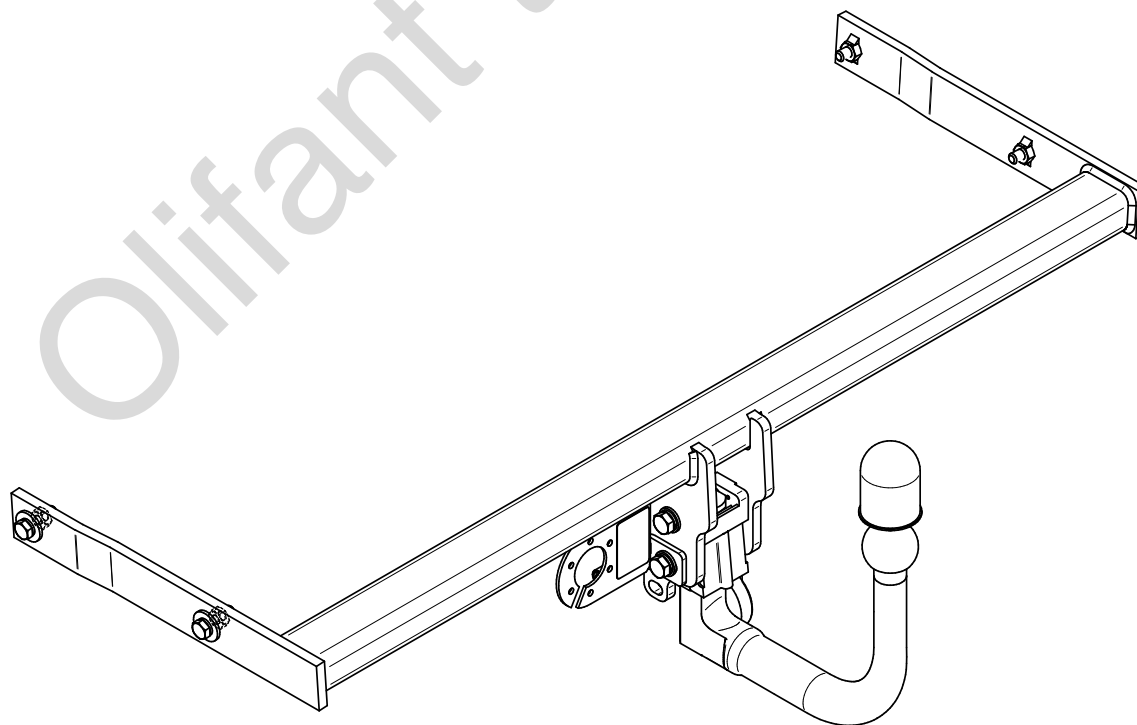

VW Golf VII Sportsvan

(06/2014 - 2017)

V-067

- PL** **Zaczep Kulowy** Instrukcja montażu i eksploatacji
- GB** **Tow bar** Installation and operating instructions
- D** **Die Anhängerkupplung** Montage- und Gebrauchsanleitung
- ES** **Gancho de remolque** Las instrucciones de instalación y de operación
- RU** **Фаркоп** Инструкция по установке и эксплуатации ТСУ
- FR** **Attelage** Notice de montage et d'utilisation
- IT** **Gancio traino** Istruzioni di montaggio
- CZ** **Tažné zařízení** Návod na montáž a použití
- RO** **Cârlig de remorcare** Instrucția de montaj și exploatare
- SE** **Dragkulan** Monterings- och bruksanvisningar.

YES NO

YES NO

Typ: V-067
 A50-X
 (E20) 55R-01 4246
 D = 10,0kN
 S = 80kg

| | | | |
|----|--|---------------------------|----|
| 5 | | Ø30/Ø10,5x3 | x4 |
| 6 | | M10x35 (PN/M-82105) (8.8) | x4 |
| 7 | | M12x25 (PN/M-82105) (8.8) | x3 |
| 8 | | M12x30 (PN/M-82105) (8.8) | x1 |
| 9 | | Ø10,2 | x4 |
| 10 | | Ø12,2 | x4 |
| 11 | | Ø13,0 | x4 |