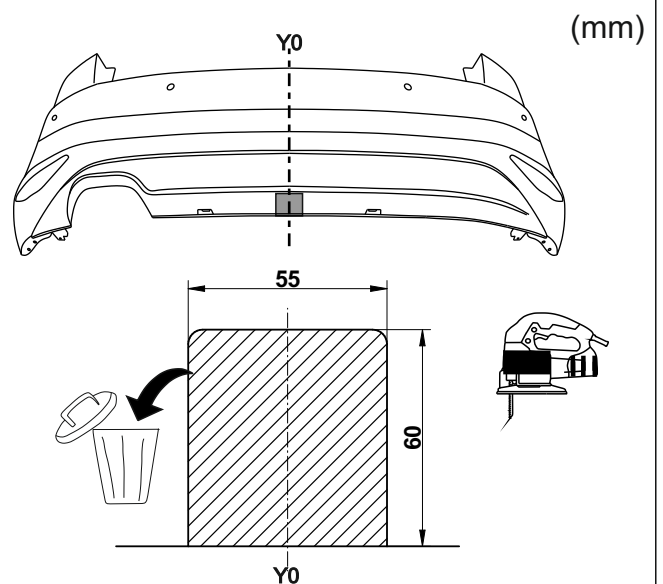

YES  NO

YES  NO

Typ: V-066  
 A50-X  
 E20 55R-01 4245  
 D = 10,0kN  
 S = 80kg

4		Ø30/Ø10,5x3	x4
5		M10x35 (PN/M-82105) (8.8)	x4
6		M12x70 (PN/M-82101) (8.8)	x2
7		Ø10,2	x4
8		Ø12,2	x2
9		Ø13,0	x2
10		M12 (8)	x2

8.8	
M6 - 10 (Nm)	M12 - 85 (Nm)
M8 - 25 (Nm)	M14 - 135 (Nm)
M10 - 50 (Nm)	M16 - 200 (Nm)

1

2

3

4

5

6

Olifant trekhaken