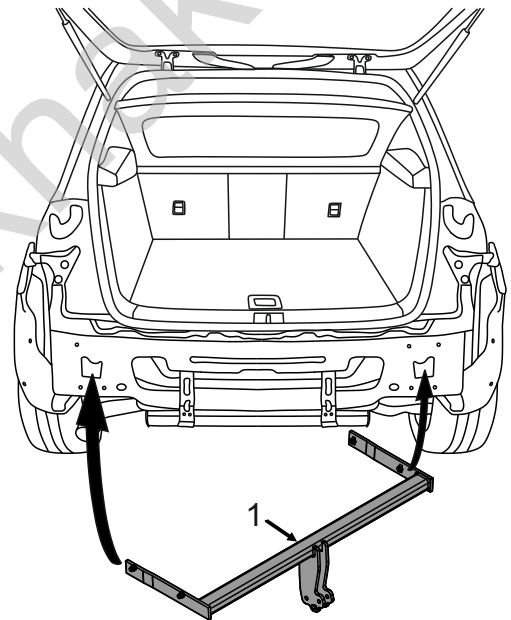

**VW Golf VII Sportsvan**

**(06/2014 - 2017)**

**V-066**

- PL** **Zaczep Kulowy** Instrukcja montażu i eksploatacji
- GB** **Tow bar** Installation and operating instructions
- D** **Die Anhängerkupplung** Montage- und Gebrauchsanleitung
- ES** **Gancho de remolque** Las instrucciones de instalación y de operación
- RU** **Фаркоп** Инструкция по установке и эксплуатации ТСУ
- FR** **Attelage** Notice de montage et d'utilisation
- IT** **Gancio traino** Istruzioni di montaggio
- CZ** **Tažné zařízení** Návod na montáž a použití
- RO** **Cârlig de remorcare** Instrucția de montaj și exploatare
- SE** **Dragkulan** Monterings- och bruksanvisningar.

8.8	
M6 - 10 (Nm)	M12 - 85 (Nm)
M8 - 25 (Nm)	M14 - 135 (Nm)
M10 - 50 (Nm)	M16 - 200 (Nm)

1

2

3

4

5

6

Olifant trekhaken