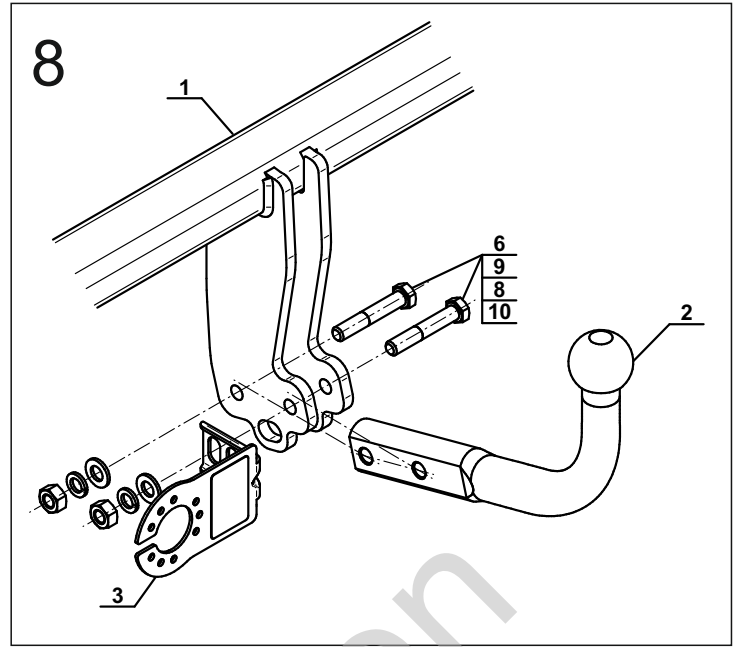

**VW Golf VII Sportsvan**

**(06/2014 - 2017)**

**V-066**

- PL** **Zaczep Kulowy** Instrukcja montażu i eksploatacji
- GB** **Tow bar** Installation and operating instructions
- D** **Die Anhängerkupplung** Montage- und Gebrauchsanleitung
- ES** **Gancho de remolque** Las instrucciones de instalación y de operación
- RU** **Фаркоп** Инструкция по установке и эксплуатации ТСУ
- FR** **Attelage** Notice de montage et d'utilisation
- IT** **Gancio traino** Istruzioni di montaggio
- CZ** **Tažné zařízení** Návod na montáž a použití
- RO** **Cârlig de remorcare** Instrucția de montaj și exploatare
- SE** **Dragkulan** Monterings- och bruksanvisningar.

YES  NO

YES  NO

Typ: V-066  
 A50-X  
 E20 55R-01 4245  
 D = 10,0kN  
 S = 80kg

4		Ø30/Ø10,5x3	x4
5		M10x35 (PN/M-82105) (8.8)	x4
6		M12x70 (PN/M-82101) (8.8)	x2
7		Ø10,2	x4
8		Ø12,2	x2
9		Ø13,0	x2
10		M12 (8)	x2

8.8	
M6 - 10 (Nm)	M12 - 85 (Nm)
M8 - 25 (Nm)	M14 - 135 (Nm)
M10 - 50 (Nm)	M16 - 200 (Nm)

1

2

3

4

5

6

Olifant trekhaken