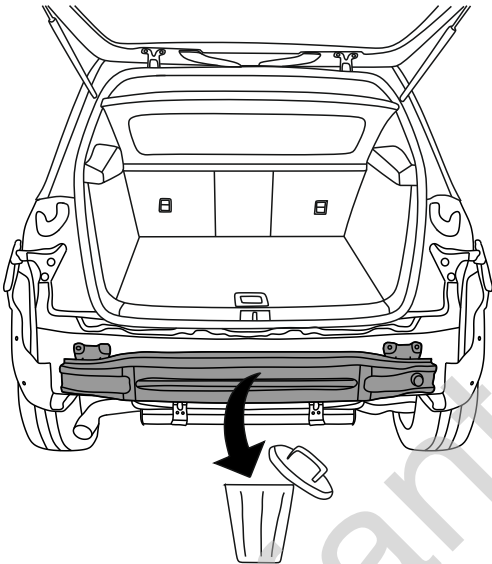

**VW Golf VII Sportsvan**

**(06/2014 - 2017)**

**V-066**

- PL** **Zaczep Kulowy** Instrukcja montażu i eksploatacji
- GB** **Tow bar** Installation and operating instructions
- D** **Die Anhängerkupplung** Montage- und Gebrauchsanleitung
- ES** **Gancho de remolque** Las instrucciones de instalación y de operación
- RU** **Фаркоп** Инструкция по установке и эксплуатации ТСУ
- FR** **Attelage** Notice de montage et d'utilisation
- IT** **Gancio traino** Istruzioni di montaggio
- CZ** **Tažné zařízení** Návod na montáž a použití
- RO** **Cârlig de remorcare** Instrucția de montaj și exploatare
- SE** **Dragkulan** Monterings- och bruksanvisningar.

8.8	
M6 - 10 (Nm)	M12 - 85 (Nm)
M8 - 25 (Nm)	M14 - 135 (Nm)
M10 - 50 (Nm)	M16 - 200 (Nm)

1

2

3

4

5

6

Olifant trekhaken