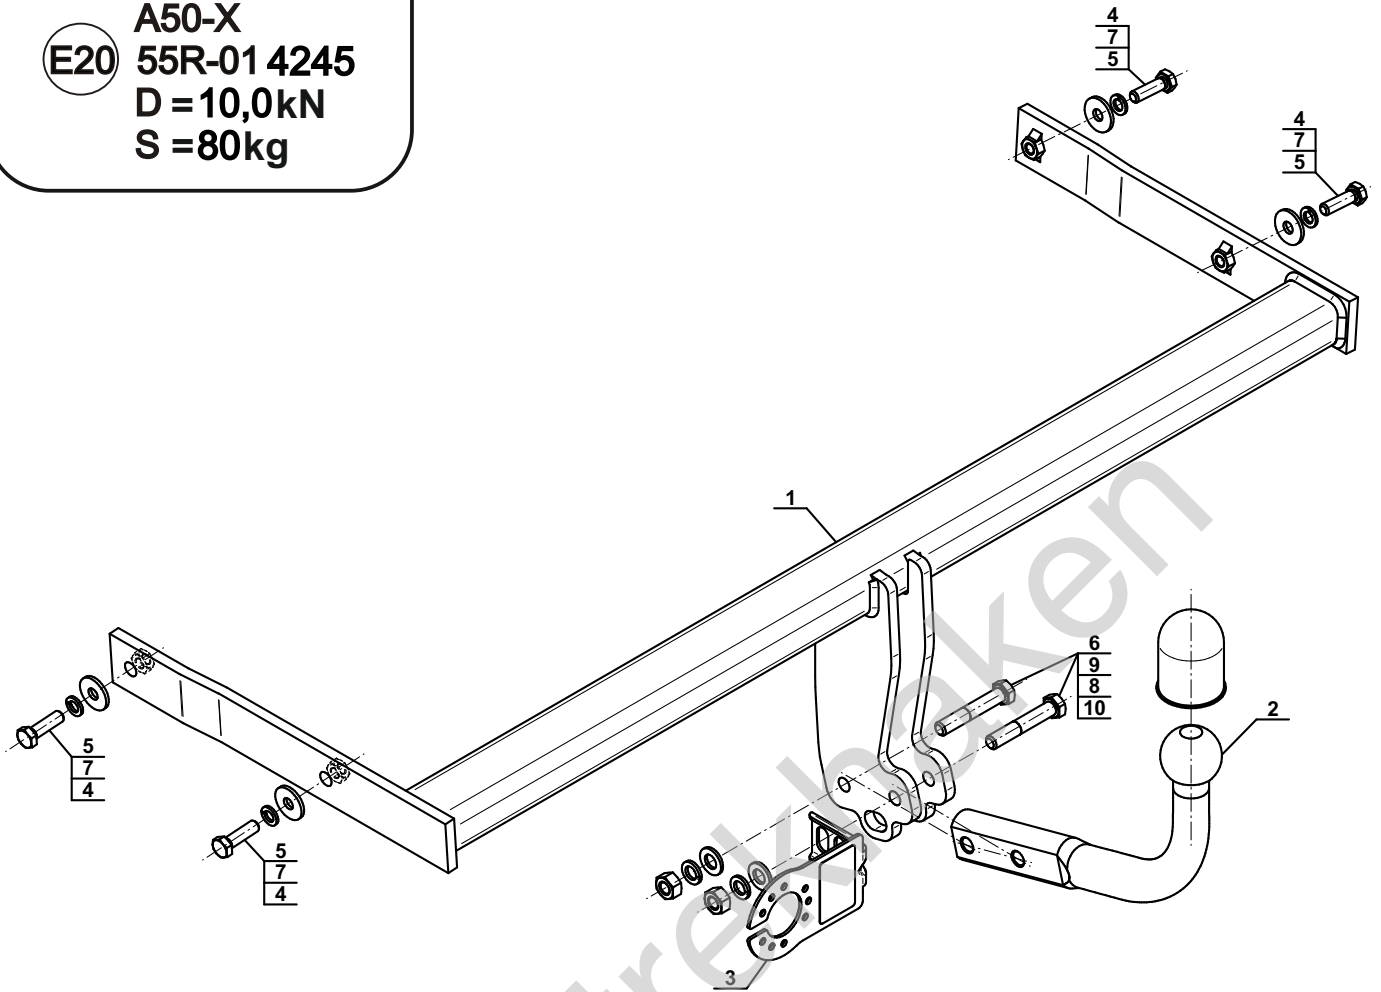

**VW Golf VII Sportsvan**

**(06/2014 - 2017)**

**V-066**

- PL** **Zaczep Kulowy** Instrukcja montażu i eksploatacji
- GB** **Tow bar** Installation and operating instructions
- D** **Die Anhängerkupplung** Montage- und Gebrauchsanleitung
- ES** **Gancho de remolque** Las instrucciones de instalación y de operación
- RU** **Фаркоп** Инструкция по установке и эксплуатации ТСУ
- FR** **Attelage** Notice de montage et d'utilisation
- IT** **Gancio traino** Istruzioni di montaggio
- CZ** **Tažné zařízení** Návod na montáž a použití
- RO** **Cârlig de remorcare** Instrucția de montaj și exploatare
- SE** **Dragkulan** Monterings- och bruksanvisningar.

YES  NO

YES  NO

Typ: V-066  
 A50-X  
 E20 55R-01 4245  
 D = 10,0kN  
 S = 80kg

4		Ø30/Ø10,5x3	x4
5		M10x35 (PN/M-82105) (8.8)	x4
6		M12x70 (PN/M-82101) (8.8)	x2
7		Ø10,2	x4
8		Ø12,2	x2
9		Ø13,0	x2
10		M12 (8)	x2

8.8	
M6 - 10 (Nm)	M12 - 85 (Nm)
M8 - 25 (Nm)	M14 - 135 (Nm)
M10 - 50 (Nm)	M16 - 200 (Nm)

1

2

3

4

5

6

Olifant trekhaken