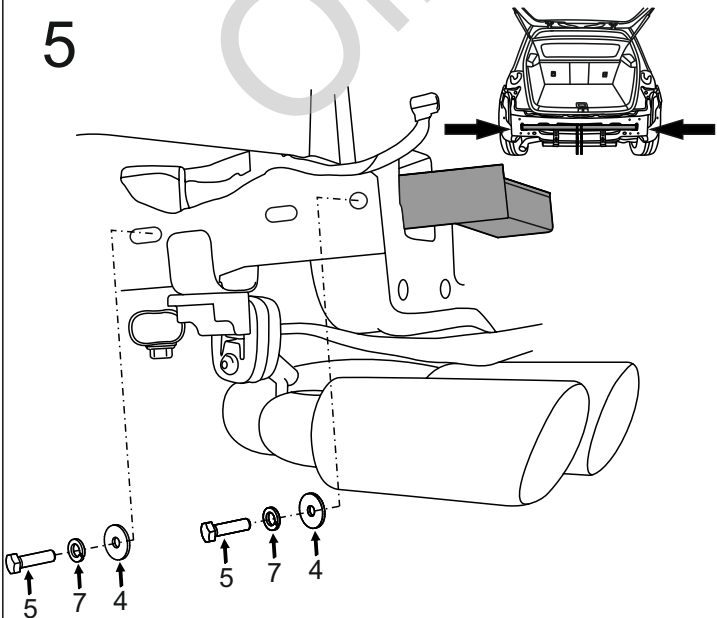

**VW Golf VII Sportsvan**

**(06/2014 - 2017)**

**V-066**

- PL** **Zaczep Kulowy** Instrukcja montażu i eksploatacji
- GB** **Tow bar** Installation and operating instructions
- D** **Die Anhängerkupplung** Montage- und Gebrauchsanleitung
- ES** **Gancho de remolque** Las instrucciones de instalación y de operación
- RU** **Фаркоп** Инструкция по установке и эксплуатации ТСУ
- FR** **Attelage** Notice de montage et d'utilisation
- IT** **Gancio traino** Istruzioni di montaggio
- CZ** **Tažné zařízení** Návod na montáž a použití
- RO** **Cârlig de remorcare** Instrucția de montaj și exploatare
- SE** **Dragkulan** Monterings- och bruksanvisningar.

YES  NO

YES  NO

Typ: V-066  
 A50-X  
 E20 55R-01 4245  
 D = 10,0kN  
 S = 80kg

4		Ø30/Ø10,5x3	x4
5		M10x35 (PN/M-82105) (8.8)	x4
6		M12x70 (PN/M-82101) (8.8)	x2
7		Ø10,2	x4
8		Ø12,2	x2
9		Ø13,0	x2
10		M12 (8)	x2

8.8	
M6 - 10 (Nm)	M12 - 85 (Nm)
M8 - 25 (Nm)	M14 - 135 (Nm)
M10 - 50 (Nm)	M16 - 200 (Nm)

1

2

3

4

5

6

Olifant trekhaken