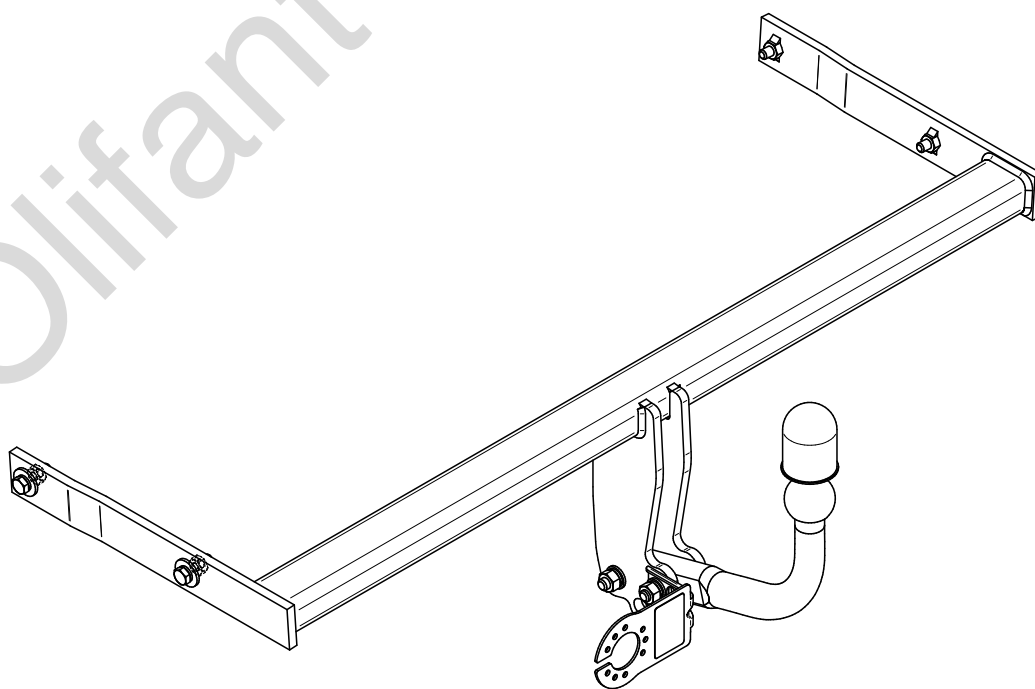

**VW Golf VII Sportsvan**

**(06/2014 - 2017)**

**V-066**

- PL** **Zaczep Kulowy** Instrukcja montażu i eksploatacji
- GB** **Tow bar** Installation and operating instructions
- D** **Die Anhängerkupplung** Montage- und Gebrauchsanleitung
- ES** **Gancho de remolque** Las instrucciones de instalación y de operación
- RU** **Фаркоп** Инструкция по установке и эксплуатации ТСУ
- FR** **Attelage** Notice de montage et d'utilisation
- IT** **Gancio traino** Istruzioni di montaggio
- CZ** **Tažné zařízení** Návod na montáž a použití
- RO** **Cârlig de remorcare** Instrucția de montaj și exploatare
- SE** **Dragkulan** Monterings- och bruksanvisningar.

YES  NO

YES  NO

Typ: V-066  
 A50-X  
 E20 55R-01 4245  
 D = 10,0kN  
 S = 80kg

4		Ø30/Ø10,5x3	x4
5		M10x35 (PN/M-82105) (8.8)	x4
6		M12x70 (PN/M-82101) (8.8)	x2
7		Ø10,2	x4
8		Ø12,2	x2
9		Ø13,0	x2
10		M12 (8)	x2

8.8	
M6 - 10 (Nm)	M12 - 85 (Nm)
M8 - 25 (Nm)	M14 - 135 (Nm)
M10 - 50 (Nm)	M16 - 200 (Nm)

1

2

3

4

5

6

Olifant trekhaken