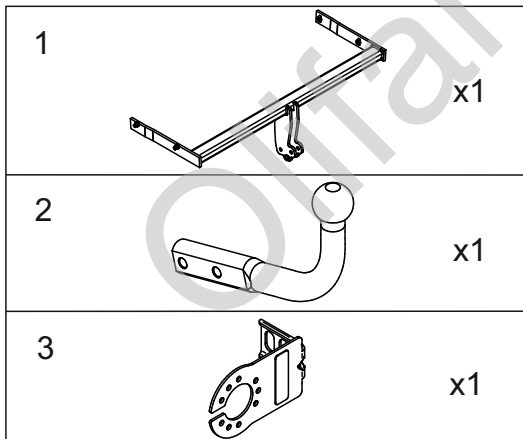

**VW Golf VII Sportsvan**

**(06/2014 - 2017)**

**V-066**

- PL** **Zaczep Kulowy** Instrukcja montażu i eksploatacji
- GB** **Tow bar** Installation and operating instructions
- D** **Die Anhängerkupplung** Montage- und Gebrauchsanleitung
- ES** **Gancho de remolque** Las instrucciones de instalación y de operación
- RU** **Фаркоп** Инструкция по установке и эксплуатации ТСУ
- FR** **Attelage** Notice de montage et d'utilisation
- IT** **Gancio traino** Istruzioni di montaggio
- CZ** **Tažné zařízení** Návod na montáž a použití
- RO** **Cârlig de remorcare** Instrucția de montaj și exploatare
- SE** **Dragkulan** Monterings- och bruksanvisningar.

YES  NO

YES  NO

Typ: V-066  
 A50-X  
 E20 55R-01 4245  
 D = 10,0kN  
 S = 80kg

4		Ø30/Ø10,5x3	x4
5		M10x35 (PN/M-82105) (8.8)	x4
6		M12x70 (PN/M-82101) (8.8)	x2
7		Ø10,2	x4
8		Ø12,2	x2
9		Ø13,0	x2
10		M12 (8)	x2

8.8	
M6 - 10 (Nm)	M12 - 85 (Nm)
M8 - 25 (Nm)	M14 - 135 (Nm)
M10 - 50 (Nm)	M16 - 200 (Nm)

1

2

3

4

5

6

Olifant trekhaken