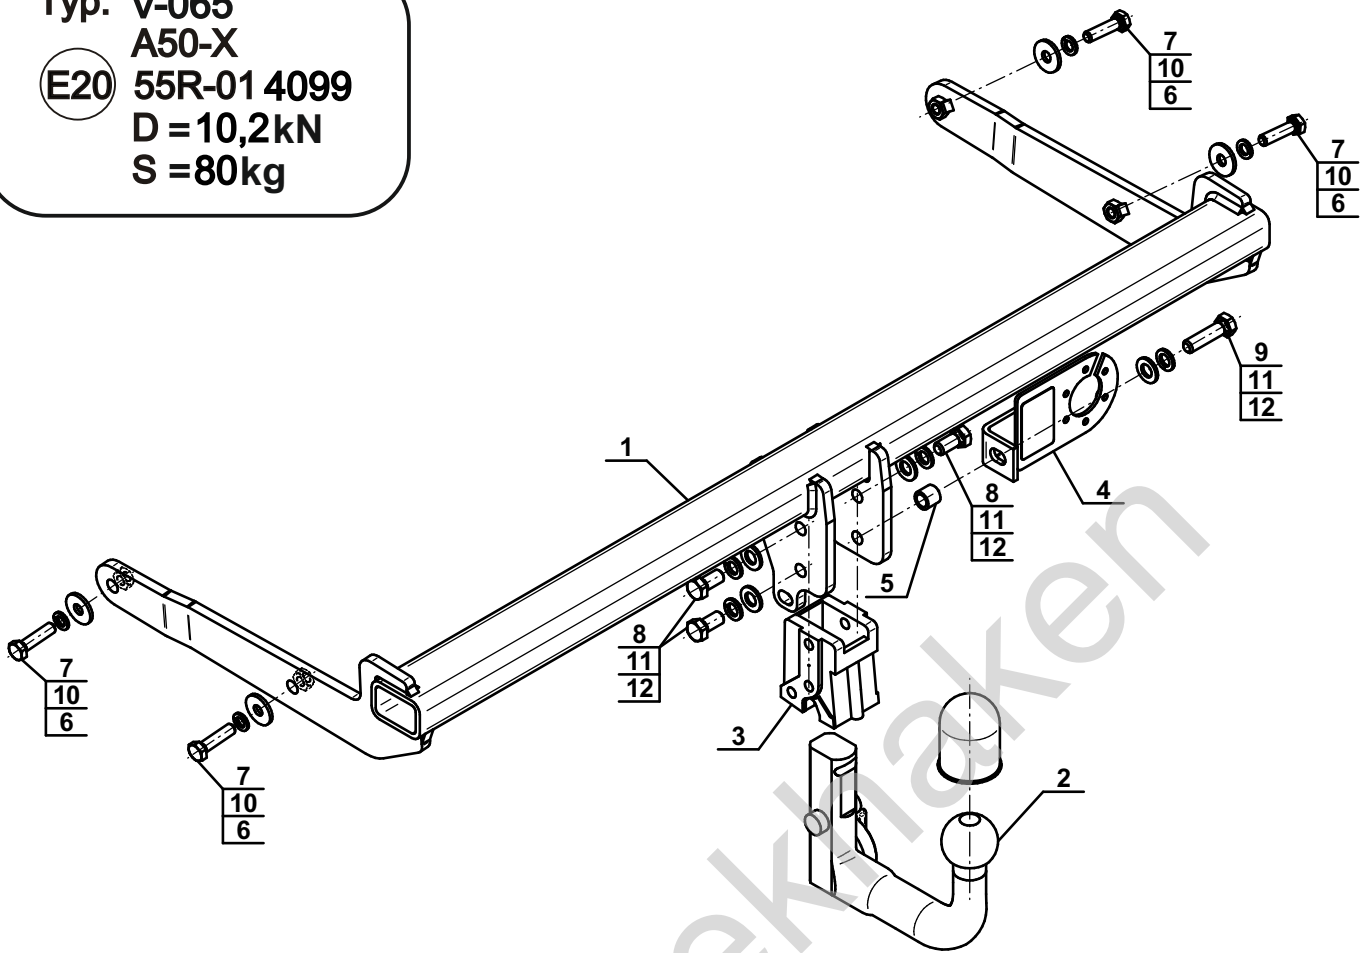

VW Golf VII (Estate)

(08/2013 - 2020)

V-065

- PL** **Zaczep Kulowy** Instrukcja montażu i eksploatacji
- GB** **Tow bar** Installation and operating instructions
- D** **Die Anhängerkupplung** Montage- und Gebrauchsanleitung
- ES** **Gancho de remolque** Las instrucciones de instalación y de operación
- RU** **Фаркоп** Инструкция по установке и эксплуатации ТСУ
- FR** **Attelage** Notice de montage et d'utilisation
- IT** **Gancio traino** Istruzioni di montaggio
- CZ** **Tažné zařízení** Návod na montáž a použití
- RO** **Cârlig de remorcare** Instrucția de montaj și exploatare
- SE** **Dragkulan** Monterings- och bruksanvisningar.

YES NO

YES NO

Typ: V-065
 A50-X
 E20 55R-01 4099
 D = 10,2kN
 S = 80kg

1		x1
2	(ACS-6015 / TERWA 30714) 	x1
3		x1
4	(CZ-050.00) 	x1

5		Ø20/Ø12,5x15	x1
6		Ø30/Ø10,5x3	x4
7		M10x40 (PN/M-82105) (8.8)	x4
8		M12x30 (PN/M-82105) (8.8)	x3
9		M12x50 (PN/M-82105) (8.8)	x1
10		Ø10,2	x4
11		Ø12,2	x4
12		Ø13,0	x4

8.8	
M6 - 10 (Nm)	M12 - 85 (Nm)
M8 - 25 (Nm)	M14 - 135 (Nm)
M10 - 50 (Nm)	M16 - 200 (Nm)

1

2

3

4

5

6

13

Olifant trekhaken