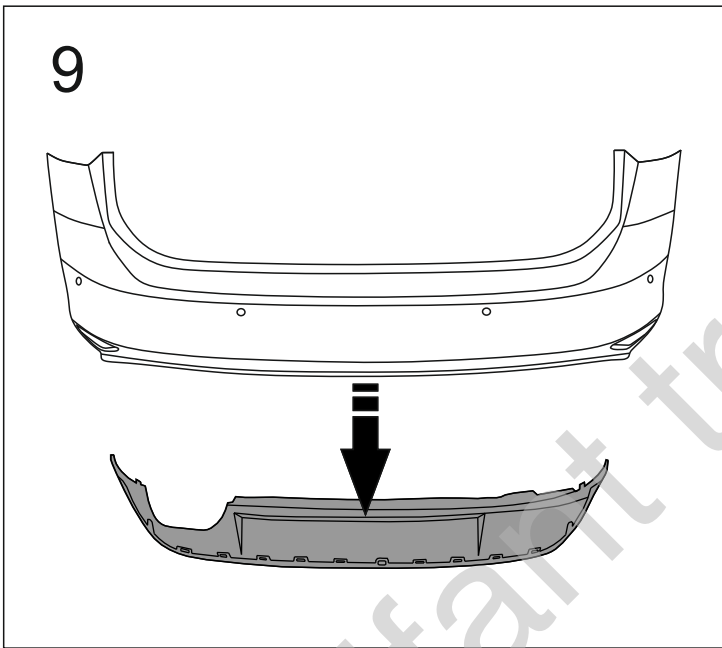

YES NO

YES NO

Typ: V-065
 A50-X
 E20 55R-01 4099
 D = 10,2kN
 S = 80kg

1		x1
2	(ACS-6015 / TERWA 30714) 	x1
3		x1
4	(CZ-050.00) 	x1

5		Ø20/Ø12,5x15	x1
6		Ø30/Ø10,5x3	x4
7		M10x40 (PN/M-82105) (8.8)	x4
8		M12x30 (PN/M-82105) (8.8)	x3
9		M12x50 (PN/M-82105) (8.8)	x1
10		Ø10,2	x4
11		Ø12,2	x4
12		Ø13,0	x4

8.8	
M6 - 10 (Nm)	M12 - 85 (Nm)
M8 - 25 (Nm)	M14 - 135 (Nm)
M10 - 50 (Nm)	M16 - 200 (Nm)

1

2

3

4

5

6

13