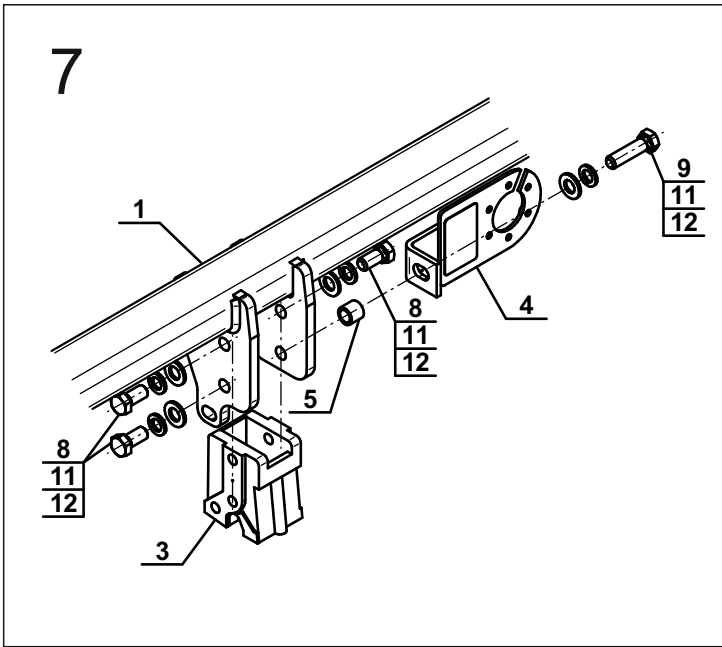

VW Golf VII (Estate)

(08/2013 - 2020)

V-065

- PL** **Zaczep Kulowy** Instrukcja montażu i eksploatacji
- GB** **Tow bar** Installation and operating instructions
- D** **Die Anhängerkupplung** Montage- und Gebrauchsanleitung
- ES** **Gancho de remolque** Las instrucciones de instalación y de operación
- RU** **Фаркоп** Инструкция по установке и эксплуатации ТСУ
- FR** **Attelage** Notice de montage et d'utilisation
- IT** **Gancio traino** Istruzioni di montaggio
- CZ** **Tažné zařízení** Návod na montáž a použití
- RO** **Cârlig de remorcare** Instrucția de montaj și exploatare
- SE** **Dragkulan** Monterings- och bruksanvisningar.

YES NO

YES NO

Typ: V-065
 A50-X
 E20 55R-01 4099
 D = 10,2kN
 S = 80kg

1		x1
2	(ACS-6015 / TERWA 30714) 	x1
3		x1
4	(CZ-050.00) 	x1

5		Ø20/Ø12,5x15	x1
6		Ø30/Ø10,5x3	x4
7		M10x40 (PN/M-82105) (8.8)	x4
8		M12x30 (PN/M-82105) (8.8)	x3
9		M12x50 (PN/M-82105) (8.8)	x1
10		Ø10,2	x4
11		Ø12,2	x4
12		Ø13,0	x4

8.8	
M6 - 10 (Nm)	M12 - 85 (Nm)
M8 - 25 (Nm)	M14 - 135 (Nm)
M10 - 50 (Nm)	M16 - 200 (Nm)

1

2

3

4

5

6

13