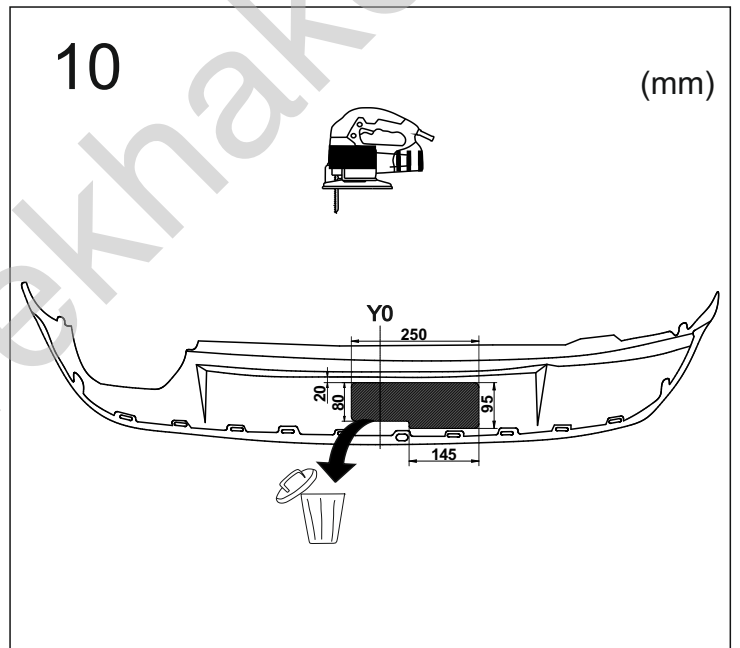

VW Golf VII (Estate)

(08/2013 - 2020)

V-065

- PL** **Zaczep Kulowy** Instrukcja montażu i eksploatacji
- GB** **Tow bar** Installation and operating instructions
- D** **Die Anhängerkupplung** Montage- und Gebrauchsanleitung
- ES** **Gancho de remolque** Las instrucciones de instalación y de operación
- RU** **Фаркоп** Инструкция по установке и эксплуатации ТСУ
- FR** **Attelage** Notice de montage et d'utilisation
- IT** **Gancio traino** Istruzioni di montaggio
- CZ** **Tažné zařízení** Návod na montáž a použití
- RO** **Cârlig de remorcare** Instrucția de montaj și exploatare
- SE** **Dragkulan** Monterings- och bruksanvisningar.

YES NO

YES NO

Typ: V-065
 A50-X
 E20 55R-01 4099
 D = 10,2kN
 S = 80kg

1		x1
2	(ACS-6015 / TERWA 30714) 	x1
3		x1
4	(CZ-050.00) 	x1

5		Ø20/Ø12,5x15	x1
6		Ø30/Ø10,5x3	x4
7		M10x40 (PN/M-82105) (8.8)	x4
8		M12x30 (PN/M-82105) (8.8)	x3
9		M12x50 (PN/M-82105) (8.8)	x1
10		Ø10,2	x4
11		Ø12,2	x4
12		Ø13,0	x4

8.8	
M6 - 10 (Nm)	M12 - 85 (Nm)
M8 - 25 (Nm)	M14 - 135 (Nm)
M10 - 50 (Nm)	M16 - 200 (Nm)

1

2

3

4

5

6

13