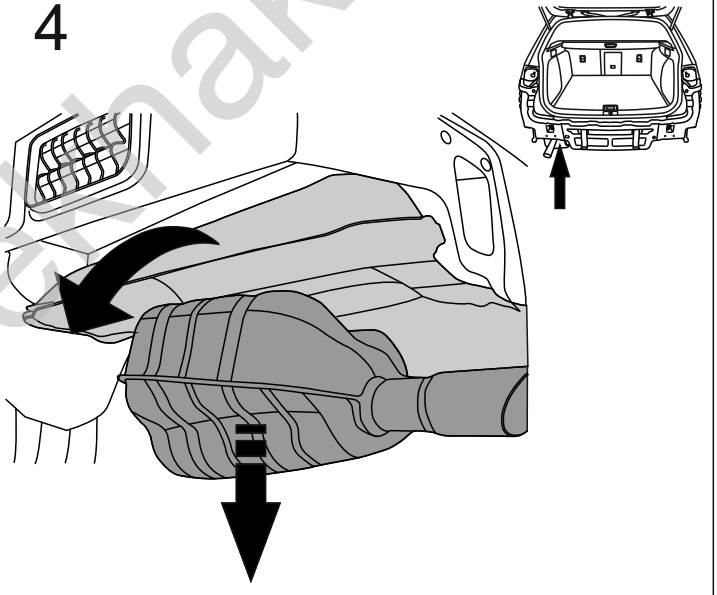

VW Golf VII (Estate)

(08/2013 - 2020)

V-065

- PL** **Zaczep Kulowy** Instrukcja montażu i eksploatacji
- GB** **Tow bar** Installation and operating instructions
- D** **Die Anhängerkupplung** Montage- und Gebrauchsanleitung
- ES** **Gancho de remolque** Las instrucciones de instalación y de operación
- RU** **Фаркоп** Инструкция по установке и эксплуатации ТСУ
- FR** **Attelage** Notice de montage et d'utilisation
- IT** **Gancio traino** Istruzioni di montaggio
- CZ** **Tažné zařízení** Návod na montáž a použití
- RO** **Cârlig de remorcare** Instrucția de montaj și exploatare
- SE** **Dragkulan** Monterings- och bruksanvisningar.

8.8	
M6 - 10 (Nm)	M12 - 85 (Nm)
M8 - 25 (Nm)	M14 - 135 (Nm)
M10 - 50 (Nm)	M16 - 200 (Nm)

1

2

3

4

5

6

13