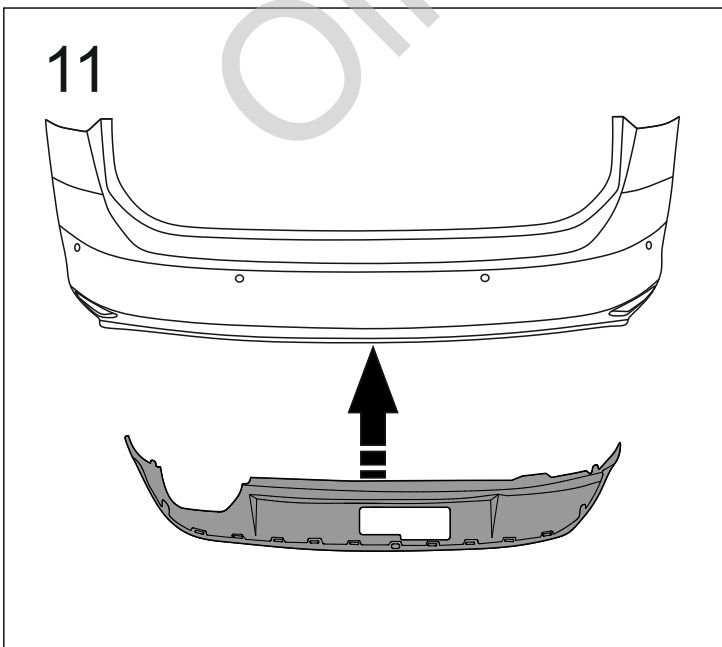

VW Golf VII (Estate)

(08/2013 - 2020)

V-065

- PL** **Zaczep Kulowy** Instrukcja montażu i eksploatacji
- GB** **Tow bar** Installation and operating instructions
- D** **Die Anhängerkupplung** Montage- und Gebrauchsanleitung
- ES** **Gancho de remolque** Las instrucciones de instalación y de operación
- RU** **Фаркоп** Инструкция по установке и эксплуатации ТСУ
- FR** **Attelage** Notice de montage et d'utilisation
- IT** **Gancio traino** Istruzioni di montaggio
- CZ** **Tažné zařízení** Návod na montáž a použití
- RO** **Cârlig de remorcare** Instrucția de montaj și exploatare
- SE** **Dragkulan** Monterings- och bruksanvisningar.

YES NO

YES NO

Typ: V-065
 A50-X
 E20 55R-01 4099
 D = 10,2kN
 S = 80kg

1		x1
2	(ACS-6015 / TERWA 30714) 	x1
3		x1
4	(CZ-050.00) 	x1

5		Ø20/Ø12,5x15	x1
6		Ø30/Ø10,5x3	x4
7		M10x40 (PN/M-82105) (8.8)	x4
8		M12x30 (PN/M-82105) (8.8)	x3
9		M12x50 (PN/M-82105) (8.8)	x1
10		Ø10,2	x4
11		Ø12,2	x4
12		Ø13,0	x4

8.8	
M6 - 10 (Nm)	M12 - 85 (Nm)
M8 - 25 (Nm)	M14 - 135 (Nm)
M10 - 50 (Nm)	M16 - 200 (Nm)

1

2

3

4

5

6

13