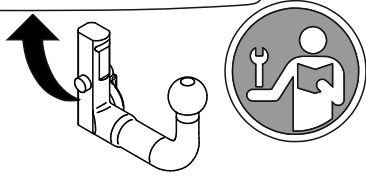

13

Olifant trekhaken