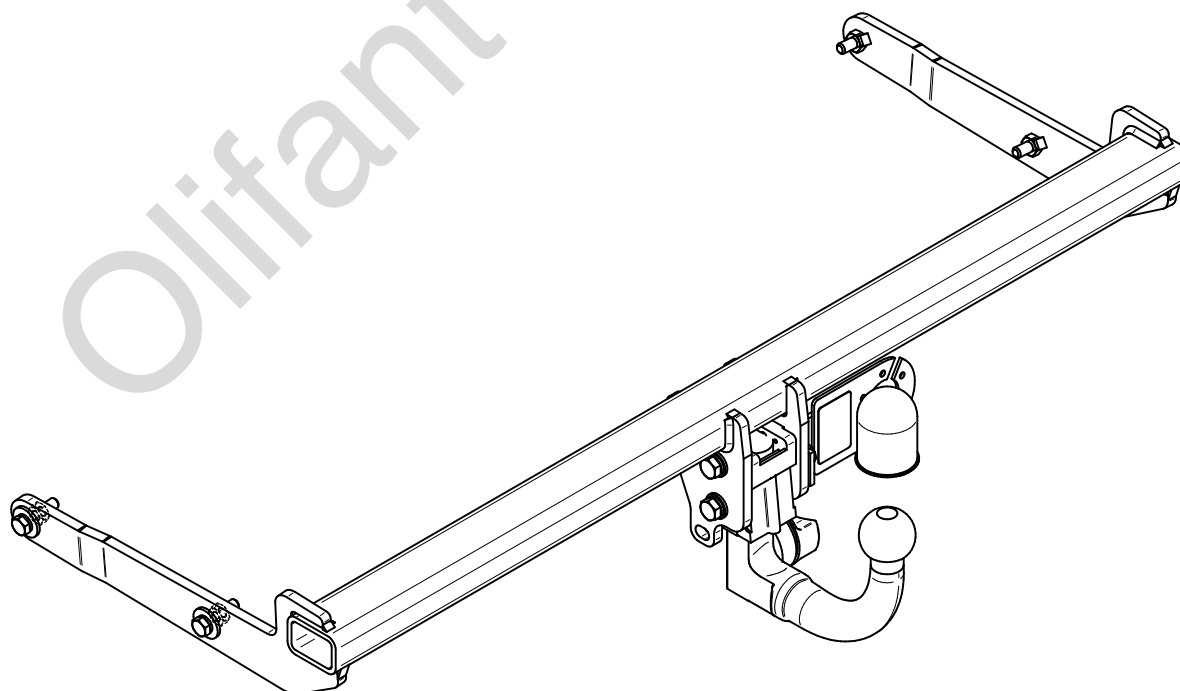

VW Golf VII (Estate)

(08/2013 - 2020)

V-065

- PL** **Zaczep Kulowy** Instrukcja montażu i eksploatacji
- GB** **Tow bar** Installation and operating instructions
- D** **Die Anhängerkupplung** Montage- und Gebrauchsanleitung
- ES** **Gancho de remolque** Las instrucciones de instalación y de operación
- RU** **Фаркоп** Инструкция по установке и эксплуатации ТСУ
- FR** **Attelage** Notice de montage et d'utilisation
- IT** **Gancio traino** Istruzioni di montaggio
- CZ** **Tažné zařízení** Návod na montáž a použití
- RO** **Cârlig de remorcare** Instrucția de montaj și exploatare
- SE** **Dragkulan** Monterings- och bruksanvisningar.

YES NO

YES NO

Typ: V-065
 A50-X
 E20 55R-01 4099
 D = 10,2kN
 S = 80kg

1		x1
2	(ACS-6015 / TERWA 30714) 	x1
3		x1
4	(CZ-050.00) 	x1

5		Ø20/Ø12,5x15	x1
6		Ø30/Ø10,5x3	x4
7		M10x40 (PN/M-82105) (8.8)	x4
8		M12x30 (PN/M-82105) (8.8)	x3
9		M12x50 (PN/M-82105) (8.8)	x1
10		Ø10,2	x4
11		Ø12,2	x4
12		Ø13,0	x4