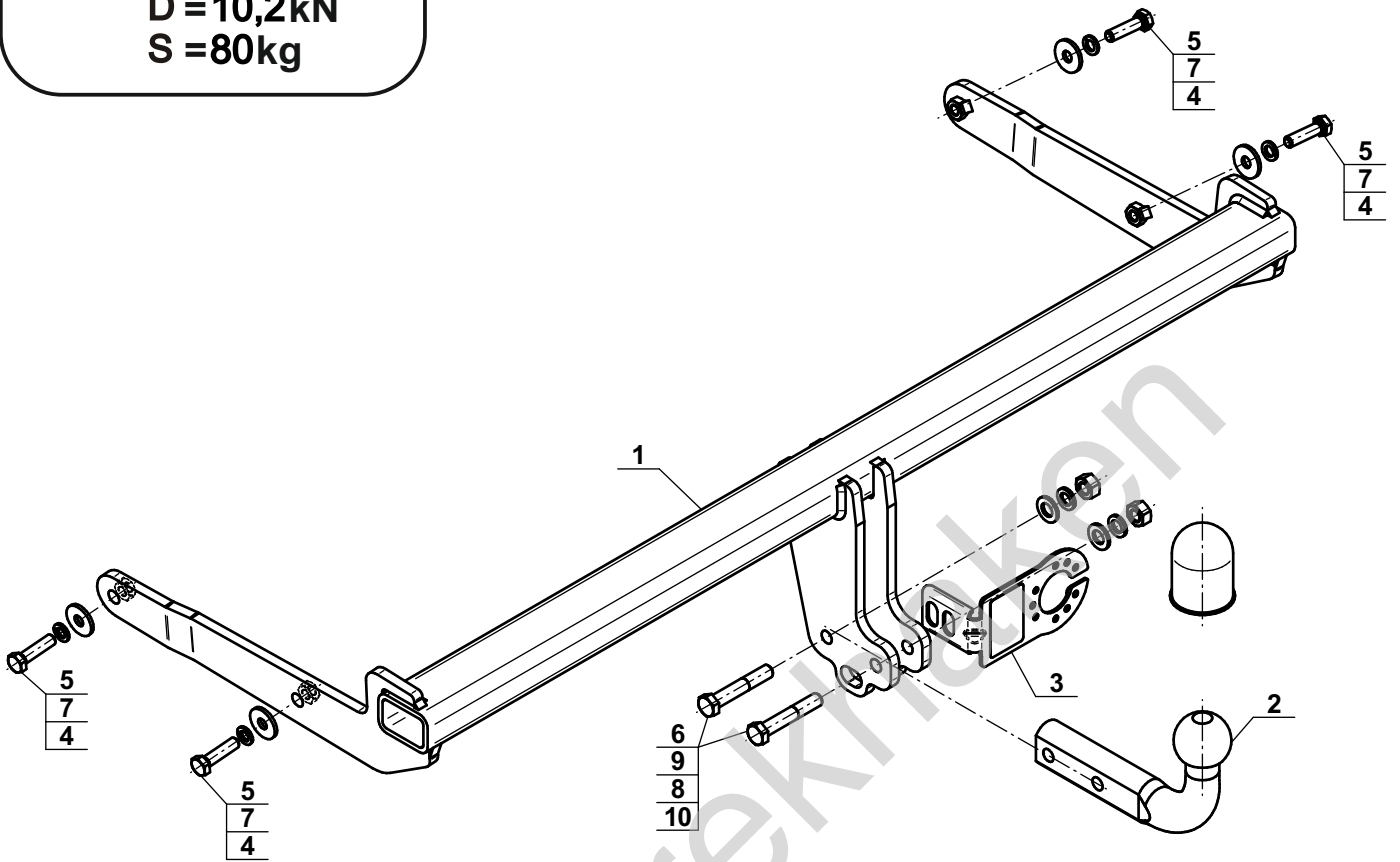

VW Golf VII (Estate)

(08/2013 - 2020)

V-064

- PL** **Zaczep Kulowy** Instrukcja montażu i eksploatacji
- GB** **Tow bar** Installation and operating instructions
- D** **Die Anhängerkupplung** Montage- und Gebrauchsanleitung
- ES** **Gancho de remolque** Las instrucciones de instalación y de operación
- RU** **Фаркоп** Инструкция по установке и эксплуатации ТСУ
- FR** **Attelage** Notice de montage et d'utilisation
- IT** **Gancio traino** Istruzioni di montaggio
- CZ** **Tažné zařízení** Návod na montáž a použití
- RO** **Cârlig de remorcare** Instrucția de montaj și exploatare
- SE** **Dragkulan** Monterings- och bruksanvisningar.

YES NO

YES NO

Typ: V-064
 A50-X
 E20 55R-01 4098
 D = 10,2kN
 S = 80kg

4		Ø30/Ø10,5x3	x4
5		M10x40 (PN/M-82105) (8.8)	x4
6		M12x70 (PN/M-82101) (8.8)	x2
7		Ø10,2	x4
8		Ø12,2	x2
9		Ø13,0	x2
10		M12 (8)	x2

8.8	
M6 - 10 (Nm)	M12 - 85 (Nm)
M8 - 25 (Nm)	M14 - 135 (Nm)
M10 - 50 (Nm)	M16 - 200 (Nm)

1

2

3

4

5

6