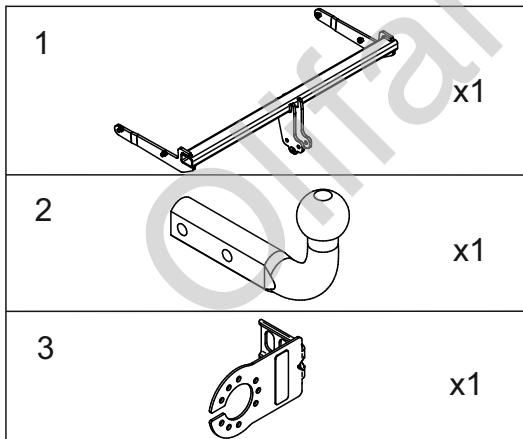

VW Golf VII (Estate)

(08/2013 - 2020)

V-064

- PL** **Zaczep Kulowy** Instrukcja montażu i eksploatacji
- GB** **Tow bar** Installation and operating instructions
- D** **Die Anhängerkupplung** Montage- und Gebrauchsanleitung
- ES** **Gancho de remolque** Las instrucciones de instalación y de operación
- RU** **Фаркоп** Инструкция по установке и эксплуатации ТСУ
- FR** **Attelage** Notice de montage et d'utilisation
- IT** **Gancio traino** Istruzioni di montaggio
- CZ** **Tažné zařízení** Návod na montáž a použití
- RO** **Cârlig de remorcare** Instrucția de montaj și exploatare
- SE** **Dragkulan** Monterings- och bruksanvisningar.

YES NO

YES NO

Typ: V-064
 A50-X
 E20 55R-01 4098
 D = 10,2kN
 S = 80kg

4		Ø30/Ø10,5x3	x4
5		M10x40 (PN/M-82105) (8.8)	x4
6		M12x70 (PN/M-82101) (8.8)	x2
7		Ø10,2	x4
8		Ø12,2	x2
9		Ø13,0	x2
10		M12 (8)	x2