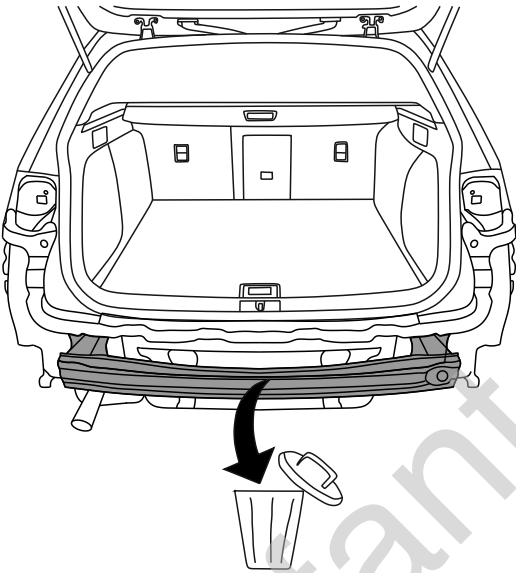

VW Golf VII (Estate)

(08/2013 - 2020)

V-064

- PL** **Zaczep Kulowy** Instrukcja montażu i eksploatacji
- GB** **Tow bar** Installation and operating instructions
- D** **Die Anhängerkupplung** Montage- und Gebrauchsanleitung
- ES** **Gancho de remolque** Las instrucciones de instalación y de operación
- RU** **Фаркоп** Инструкция по установке и эксплуатации ТСУ
- FR** **Attelage** Notice de montage et d'utilisation
- IT** **Gancio traino** Istruzioni di montaggio
- CZ** **Tažné zařízení** Návod na montáž a použití
- RO** **Cârlig de remorcare** Instrucția de montaj și exploatare
- SE** **Dragkulan** Monterings- och bruksanvisningar.

8.8	
M6 - 10 (Nm)	M12 - 85 (Nm)
M8 - 25 (Nm)	M14 - 135 (Nm)
M10 - 50 (Nm)	M16 - 200 (Nm)

1

2

3

4

5

6