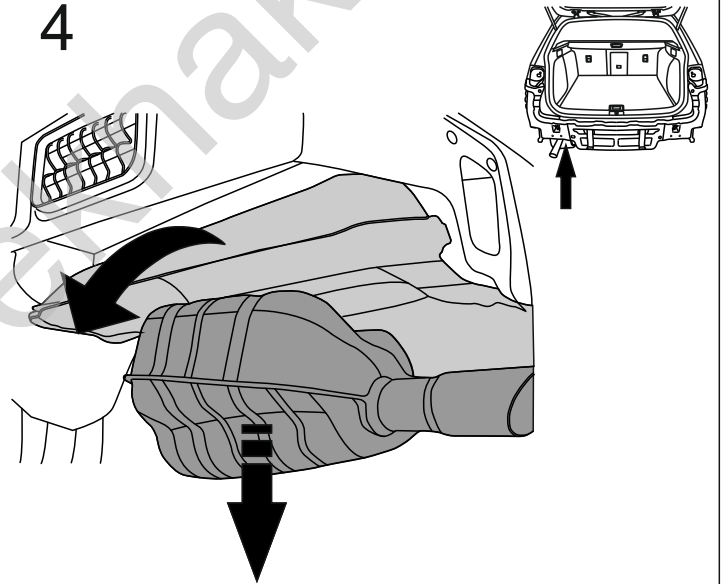

VW Golf VII (Estate)

(08/2013 - 2020)

V-064

- PL** **Zaczep Kulowy** Instrukcja montażu i eksploatacji
- GB** **Tow bar** Installation and operating instructions
- D** **Die Anhängerkupplung** Montage- und Gebrauchsanleitung
- ES** **Gancho de remolque** Las instrucciones de instalación y de operación
- RU** **Фаркоп** Инструкция по установке и эксплуатации ТСУ
- FR** **Attelage** Notice de montage et d'utilisation
- IT** **Gancio traino** Istruzioni di montaggio
- CZ** **Tažné zařízení** Návod na montáž a použití
- RO** **Cârlig de remorcare** Instrucția de montaj și exploatare
- SE** **Dragkulan** Monterings- och bruksanvisningar.

YES NO

YES NO

Typ: V-064
 A50-X
 E20 55R-01 4098
 D = 10,2kN
 S = 80kg

4		Ø30/Ø10,5x3	x4
5		M10x40 (PN/M-82105) (8.8)	x4
6		M12x70 (PN/M-82101) (8.8)	x2
7		Ø10,2	x4
8		Ø12,2	x2
9		Ø13,0	x2
10		M12 (8)	x2

8.8	
M6 - 10 (Nm)	M12 - 85 (Nm)
M8 - 25 (Nm)	M14 - 135 (Nm)
M10 - 50 (Nm)	M16 - 200 (Nm)

1

2

3

4

5

6