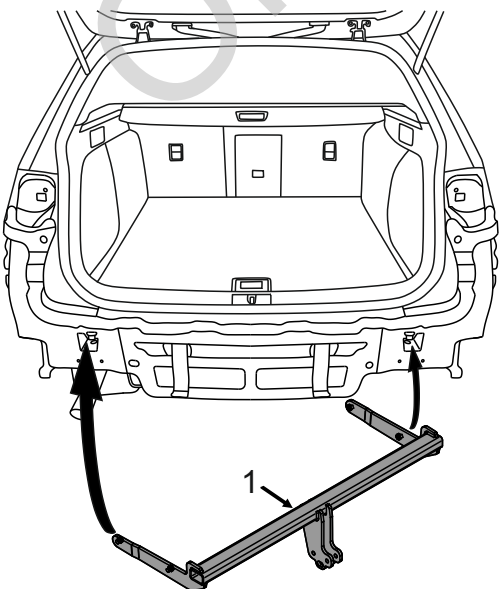

VW Golf VII (Estate)

(08/2013 - 2020)

V-064

- PL** **Zaczep Kulowy** Instrukcja montażu i eksploatacji
- GB** **Tow bar** Installation and operating instructions
- D** **Die Anhängerkupplung** Montage- und Gebrauchsanleitung
- ES** **Gancho de remolque** Las instrucciones de instalación y de operación
- RU** **Фаркоп** Инструкция по установке и эксплуатации ТСУ
- FR** **Attelage** Notice de montage et d'utilisation
- IT** **Gancio traino** Istruzioni di montaggio
- CZ** **Tažné zařízení** Návod na montáž a použití
- RO** **Cârlig de remorcare** Instrucția de montaj și exploatare
- SE** **Dragkulan** Monterings- och bruksanvisningar.

8.8	
M6 - 10 (Nm)	M12 - 85 (Nm)
M8 - 25 (Nm)	M14 - 135 (Nm)
M10 - 50 (Nm)	M16 - 200 (Nm)

1

2

3

4

5

6