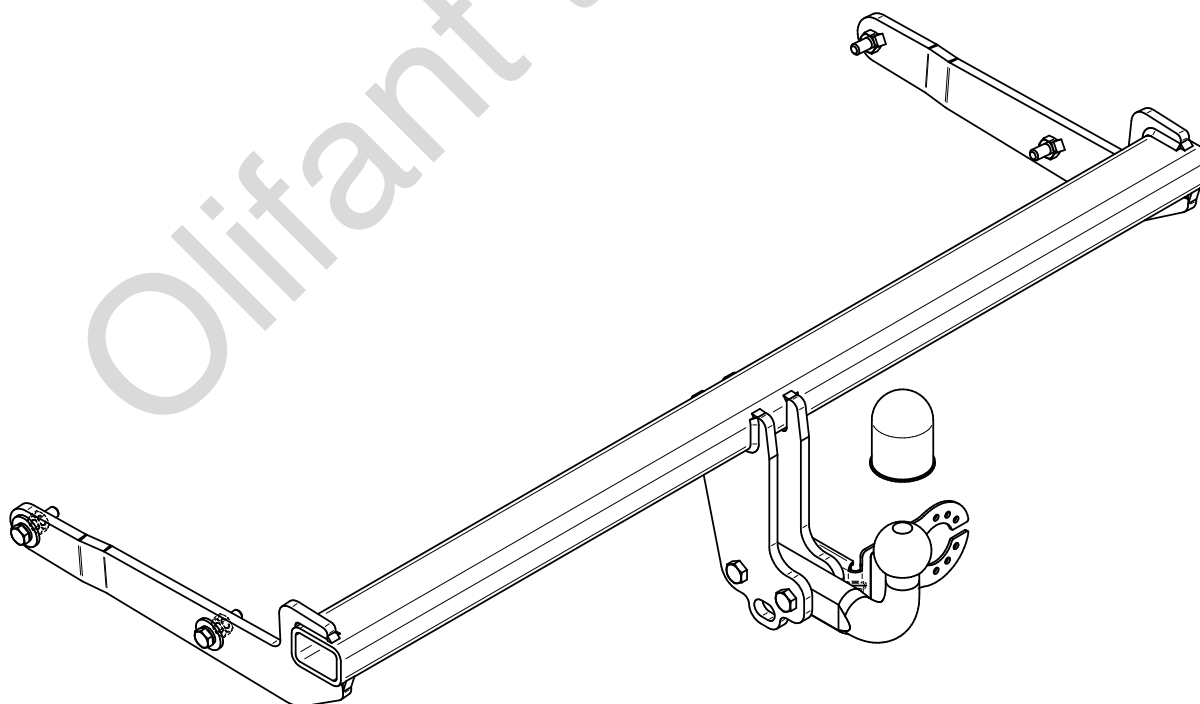

VW Golf VII (Estate)

(08/2013 - 2020)

V-064

- PL** **Zaczep Kulowy** Instrukcja montażu i eksploatacji
- GB** **Tow bar** Installation and operating instructions
- D** **Die Anhängerkupplung** Montage- und Gebrauchsanleitung
- ES** **Gancho de remolque** Las instrucciones de instalación y de operación
- RU** **Фаркоп** Инструкция по установке и эксплуатации ТСУ
- FR** **Attelage** Notice de montage et d'utilisation
- IT** **Gancio traino** Istruzioni di montaggio
- CZ** **Tažné zařízení** Návod na montáž a použití
- RO** **Cârlig de remorcare** Instrucția de montaj și exploatare
- SE** **Dragkulan** Monterings- och bruksanvisningar.

YES NO

YES NO

Typ: V-064
 A50-X
 E20 55R-01 4098
 D = 10,2kN
 S = 80kg

4		Ø30/Ø10,5x3	x4
5		M10x40 (PN/M-82105) (8.8)	x4
6		M12x70 (PN/M-82101) (8.8)	x2
7		Ø10,2	x4
8		Ø12,2	x2
9		Ø13,0	x2
10		M12 (8)	x2

8.8	
M6 - 10 (Nm)	M12 - 85 (Nm)
M8 - 25 (Nm)	M14 - 135 (Nm)
M10 - 50 (Nm)	M16 - 200 (Nm)

1

2

3

4

5

6