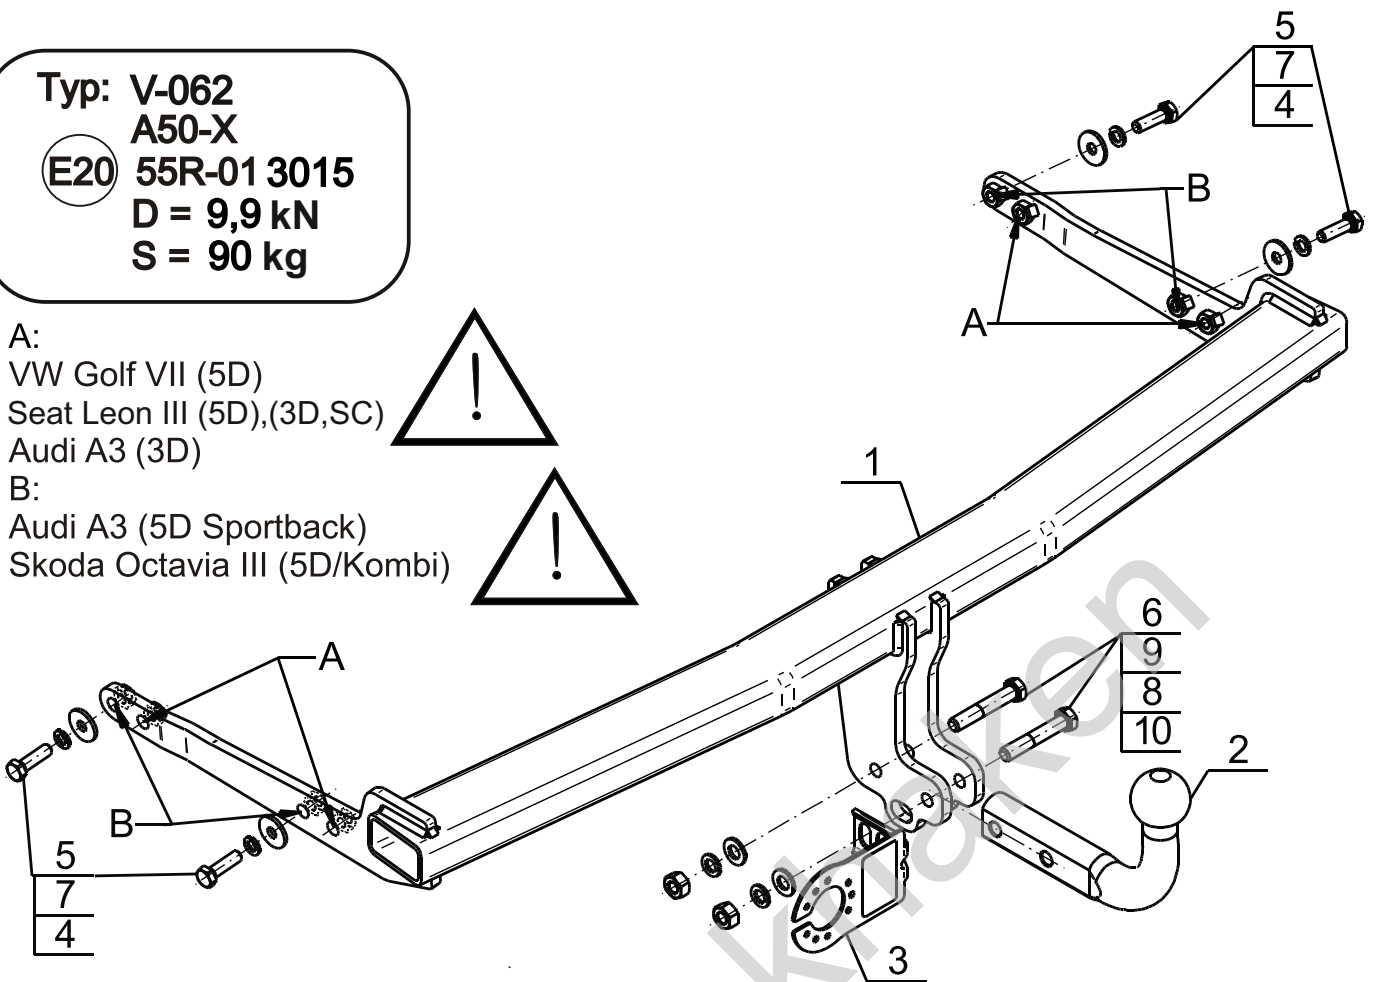

- PL** **Zaczep Kulowy** Instrukcja montażu i eksploatacji
- GB** **Tow bar** Installation and operating instructions
- D** **Die Anhängerkupplung** Montage- und Gebrauchsanleitung
- ES** **Gancho de remolque** Las instrucciones de instalación y de operación
- RU** **Фаркоп** Инструкция по установке и эксплуатации ТСУ
- FR** **Attelage** Notice de montage et d'utilisation
- IT** **Gancio traino** Istruzioni di montaggio
- CZ** **Tažné zařízení** Návod na montáž a použití
- RO** **Cârlig de remorcare** Instrucția de montaj și exploatare
- SE** **Dragkulan** Monterings- och bruksanvisningar.

YES	NO
<input checked="" type="checkbox"/>	<input type="checkbox"/>

YES	NO
<input checked="" type="checkbox"/>	<input type="checkbox"/>

Typ: V-062
 A50-X
 E20 55R-01 3015
 D = 9,9 kN
 S = 90 kg

A:
 VW Golf VII (5D)
 Seat Leon III (5D),(3D,SC)
 Audi A3 (3D)
 B:
 Audi A3 (5D Sportback)
 Skoda Octavia III (5D/Kombi)

1		x1
2		x1
3		x1
4	Ø30/Ø10,5x3	x4
5	M10x35 (PN/M-82105) (8.8)	x4
6	M12x70 (PN/M-82101) (8.8)	x2

7		Ø10,2	x4
8		Ø12,2	x2
9		Ø13,0	x2
10		M12 (8)	x2

8.8	
M6 - 10 (Nm)	M12 - 85 (Nm)
M8 - 25 (Nm)	M14 - 135 (Nm)
M10 - 50 (Nm)	M16 - 200 (Nm)