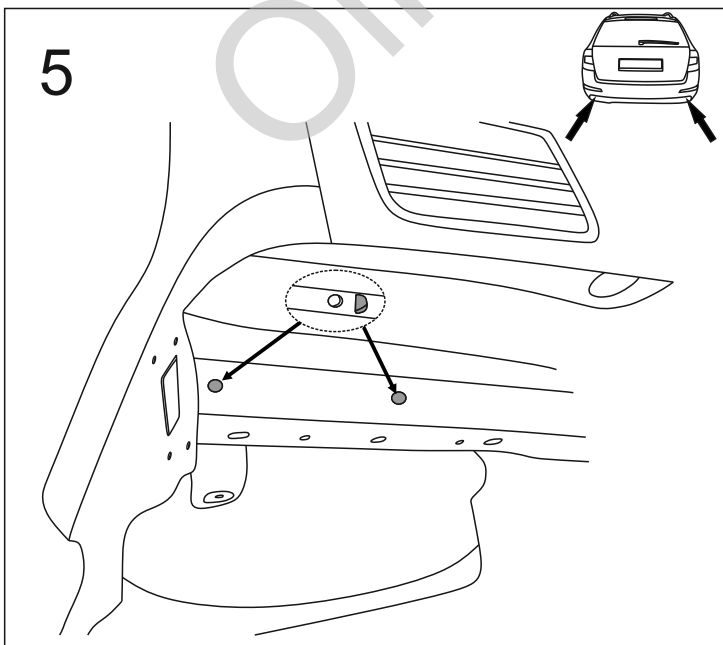

- PL** **Zaczep Kulowy** Instrukcja montażu i eksploatacji
- GB** **Tow bar** Installation and operating instructions
- D** **Die Anhängerkupplung** Montage- und Gebrauchsanleitung
- ES** **Gancho de remolque** Las instrucciones de instalación y de operación
- RU** **Фаркоп** Инструкция по установке и эксплуатации ТСУ
- FR** **Attelage** Notice de montage et d'utilisation
- IT** **Gancio traino** Istruzioni di montaggio
- CZ** **Tažné zařízení** Návod na montáž a použití
- RO** **Cârlig de remorcare** Instrucția de montaj și exploatare
- SE** **Dragkulan** Monterings- och bruksanvisningar.

YES	NO
<input checked="" type="checkbox"/>	<input type="checkbox"/>

YES	NO
<input checked="" type="checkbox"/>	<input type="checkbox"/>

Typ: V-062
 A50-X
 E20 55R-01 3015
 D = 9,9 kN
 S = 90 kg

A:
 VW Golf VII (5D)
 Seat Leon III (5D),(3D,SC)
 Audi A3 (3D)
 B:
 Audi A3 (5D Sportback)
 Skoda Octavia III (5D/Kombi)

1		x1
2		x1
3		x1
4	Ø30/Ø10,5x3	x4
5	M10x35 (PN/M-82105) (8.8)	x4
6	M12x70 (PN/M-82101) (8.8)	x2

7		Ø10,2	x4
8		Ø12,2	x2
9		Ø13,0	x2
10		M12 (8)	x2

8.8	
M6 - 10 (Nm)	M12 - 85 (Nm)
M8 - 25 (Nm)	M14 - 135 (Nm)
M10 - 50 (Nm)	M16 - 200 (Nm)