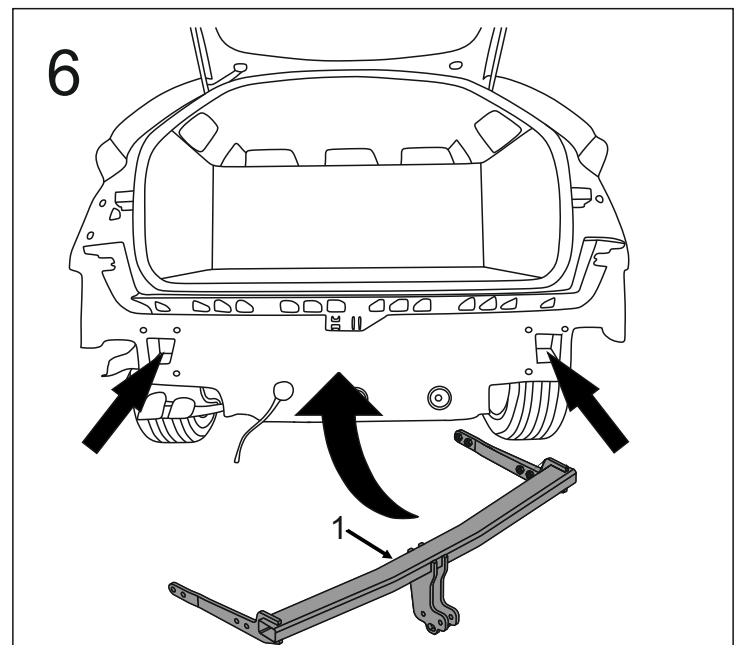

- PL** **Zaczep Kulowy** Instrukcja montażu i eksploatacji
- GB** **Tow bar** Installation and operating instructions
- D** **Die Anhängerkupplung** Montage- und Gebrauchsanleitung
- ES** **Gancho de remolque** Las instrucciones de instalación y de operación
- RU** **Фаркоп** Инструкция по установке и эксплуатации ТСУ
- FR** **Attelage** Notice de montage et d'utilisation
- IT** **Gancio traino** Istruzioni di montaggio
- CZ** **Tažné zařízení** Návod na montáž a použití
- RO** **Cârlig de remorcare** Instrucția de montaj și exploatare
- SE** **Dragkulan** Monterings- och bruksanvisningar.

YES	NO
<input checked="" type="checkbox"/>	<input type="checkbox"/>

YES	NO
<input checked="" type="checkbox"/>	<input type="checkbox"/>

Typ: V-062
 A50-X
 E20 55R-01 3015
 D = 9,9 kN
 S = 90 kg

A:
 VW Golf VII (5D)
 Seat Leon III (5D),(3D,SC)
 Audi A3 (3D)
 B:
 Audi A3 (5D Sportback)
 Skoda Octavia III (5D/Kombi)

1		x1
2		x1
3		x1
4	Ø30/Ø10,5x3	x4
5	M10x35 (PN/M-82105) (8.8)	x4
6	M12x70 (PN/M-82101) (8.8)	x2

7		Ø10,2	x4
8		Ø12,2	x2
9		Ø13,0	x2
10		M12 (8)	x2

8.8	
M6 - 10 (Nm)	M12 - 85 (Nm)
M8 - 25 (Nm)	M14 - 135 (Nm)
M10 - 50 (Nm)	M16 - 200 (Nm)