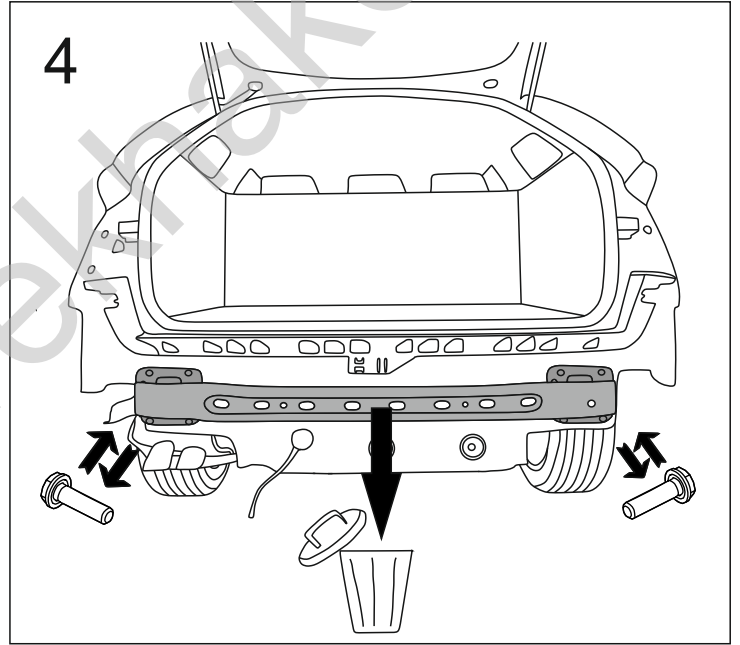

- PL** **Zaczep Kulowy** Instrukcja montażu i eksploatacji
- GB** **Tow bar** Installation and operating instructions
- D** **Die Anhängerkupplung** Montage- und Gebrauchsanleitung
- ES** **Gancho de remolque** Las instrucciones de instalación y de operación
- RU** **Фаркоп** Инструкция по установке и эксплуатации ТСУ
- FR** **Attelage** Notice de montage et d'utilisation
- IT** **Gancio traino** Istruzioni di montaggio
- CZ** **Tažné zařízení** Návod na montáž a použití
- RO** **Cârlig de remorcare** Instrucția de montaj și exploatare
- SE** **Dragkulan** Monterings- och bruksanvisningar.

YES	NO
<input checked="" type="checkbox"/>	<input type="checkbox"/>

YES	NO
<input checked="" type="checkbox"/>	<input type="checkbox"/>

Typ: V-062
 A50-X
 E20 55R-01 3015
 D = 9,9 kN
 S = 90 kg

A:
 VW Golf VII (5D)
 Seat Leon III (5D),(3D,SC)
 Audi A3 (3D)
 B:
 Audi A3 (5D Sportback)
 Skoda Octavia III (5D/Kombi)

1		x1
2		x1
3		x1
4	Ø30/Ø10,5x3	x4
5	M10x35 (PN/M-82105) (8.8)	x4
6	M12x70 (PN/M-82101) (8.8)	x2

7		Ø10,2	x4
8		Ø12,2	x2
9		Ø13,0	x2
10		M12 (8)	x2

8.8	
M6 - 10 (Nm)	M12 - 85 (Nm)
M8 - 25 (Nm)	M14 - 135 (Nm)
M10 - 50 (Nm)	M16 - 200 (Nm)