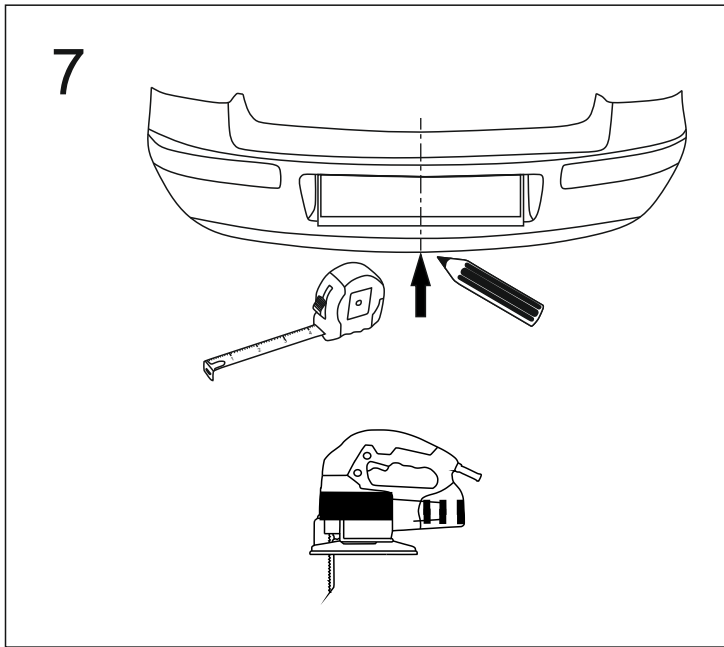

- PL** Zaczep Kulowy Instrukcja montażu i eksploatacji
- GB** Tow bar Installation and operating instructions
- D** Die Anhängerkupplung Montage- und Gebrauchsanleitung
- ES** Gancho de remolque Las instrucciones de instalación y de operación
- RU** Фаркоп Инструкция по установке и эксплуатации ТСУ
- FR** Attelage Notice de montage et d'utilisation
- IT** Gancio traino Istruzioni di montaggio
- CZ** Tažné zařízení Návod na montáž a použití
- RO** Cârlig de remorcare Instrucția de montaj și exploatare
- SE** Dragkulan Monterings- och bruksanvisningar.

8.8	
M6 - 10 (Nm)	M12 - 85 (Nm)
M8 - 25 (Nm)	M14 - 135 (Nm)
M10 - 50 (Nm)	M16 - 200 (Nm)

1

2

3

4

5

6

Olifanttrekhaken