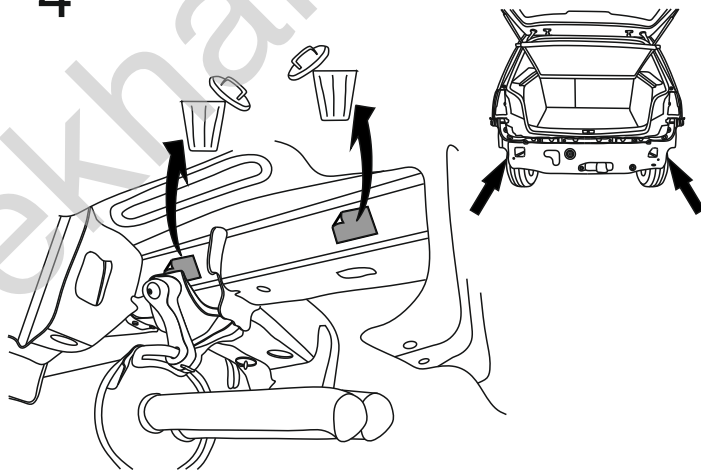

- PL** Zaczep Kulowy Instrukcja montażu i eksploatacji
- GB** Tow bar Installation and operating instructions
- D** Die Anhängerkupplung Montage- und Gebrauchsanleitung
- ES** Gancho de remolque Las instrucciones de instalación y de operación
- RU** Фаркоп Инструкция по установке и эксплуатации ТСУ
- FR** Attelage Notice de montage et d'utilisation
- IT** Gancio traino Istruzioni di montaggio
- CZ** Tažné zařízení Návod na montáž a použití
- RO** Cârlig de remorcare Instrucția de montaj și exploatare
- SE** Dragkulan Monterings- och bruksanvisningar.

8.8	
M6 - 10 (Nm)	M12 - 85 (Nm)
M8 - 25 (Nm)	M14 - 135 (Nm)
M10 - 50 (Nm)	M16 - 200 (Nm)

1

2

3

4

5

6

Olifanttrekhaken