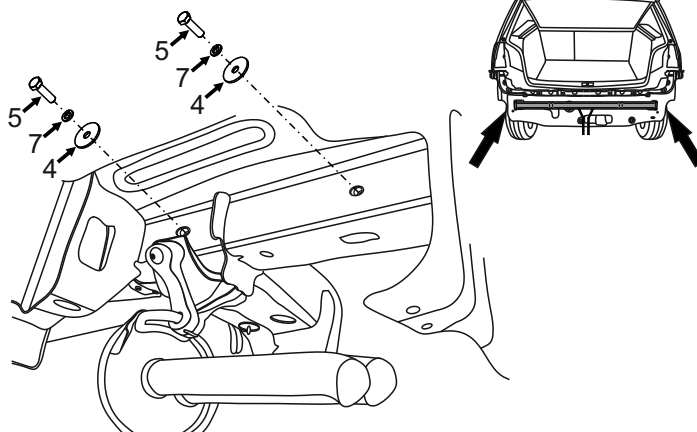

- PL** Zaczep Kulowy Instrukcja montażu i eksploatacji
- GB** Tow bar Installation and operating instructions
- D** Die Anhängerkupplung Montage- und Gebrauchsanleitung
- ES** Gancho de remolque Las instrucciones de instalación y de operación
- RU** Фаркоп Инструкция по установке и эксплуатации ТСУ
- FR** Attelage Notice de montage et d'utilisation
- IT** Gancio traino Istruzioni di montaggio
- CZ** Tažné zařízení Návod na montáž a použití
- RO** Cârlig de remorcare Instrucția de montaj și exploatare
- SE** Dragkulan Monterings- och bruksanvisningar.

8.8	
M6 - 10 (Nm)	M12 - 85 (Nm)
M8 - 25 (Nm)	M14 - 135 (Nm)
M10 - 50 (Nm)	M16 - 200 (Nm)

1

2

3

4

5

6

Olifanttrekhaken