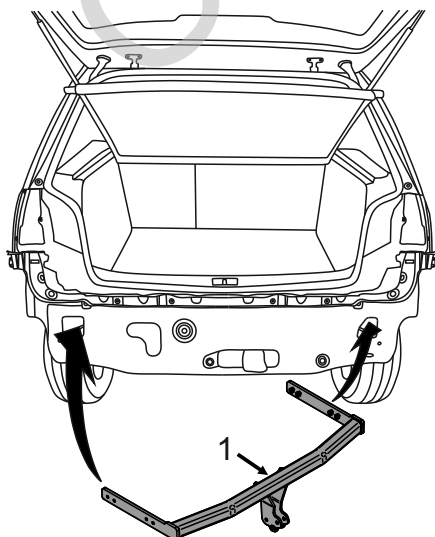

- PL** Zaczep Kulowy Instrukcja montażu i eksploatacji
- GB** Tow bar Installation and operating instructions
- D** Die Anhängerkupplung Montage- und Gebrauchsanleitung
- ES** Gancho de remolque Las instrucciones de instalación y de operación
- RU** Фаркоп Инструкция по установке и эксплуатации ТСУ
- FR** Attelage Notice de montage et d'utilisation
- IT** Gancio traino Istruzioni di montaggio
- CZ** Tažné zařízení Návod na montáž a použití
- RO** Cârlig de remorcare Instrucția de montaj și exploatare
- SE** Dragkulan Monterings- och bruksanvisningar.

8.8	
M6 - 10 (Nm)	M12 - 85 (Nm)
M8 - 25 (Nm)	M14 - 135 (Nm)
M10 - 50 (Nm)	M16 - 200 (Nm)

1

2

3

4

5

6

Olifanttrekhaken