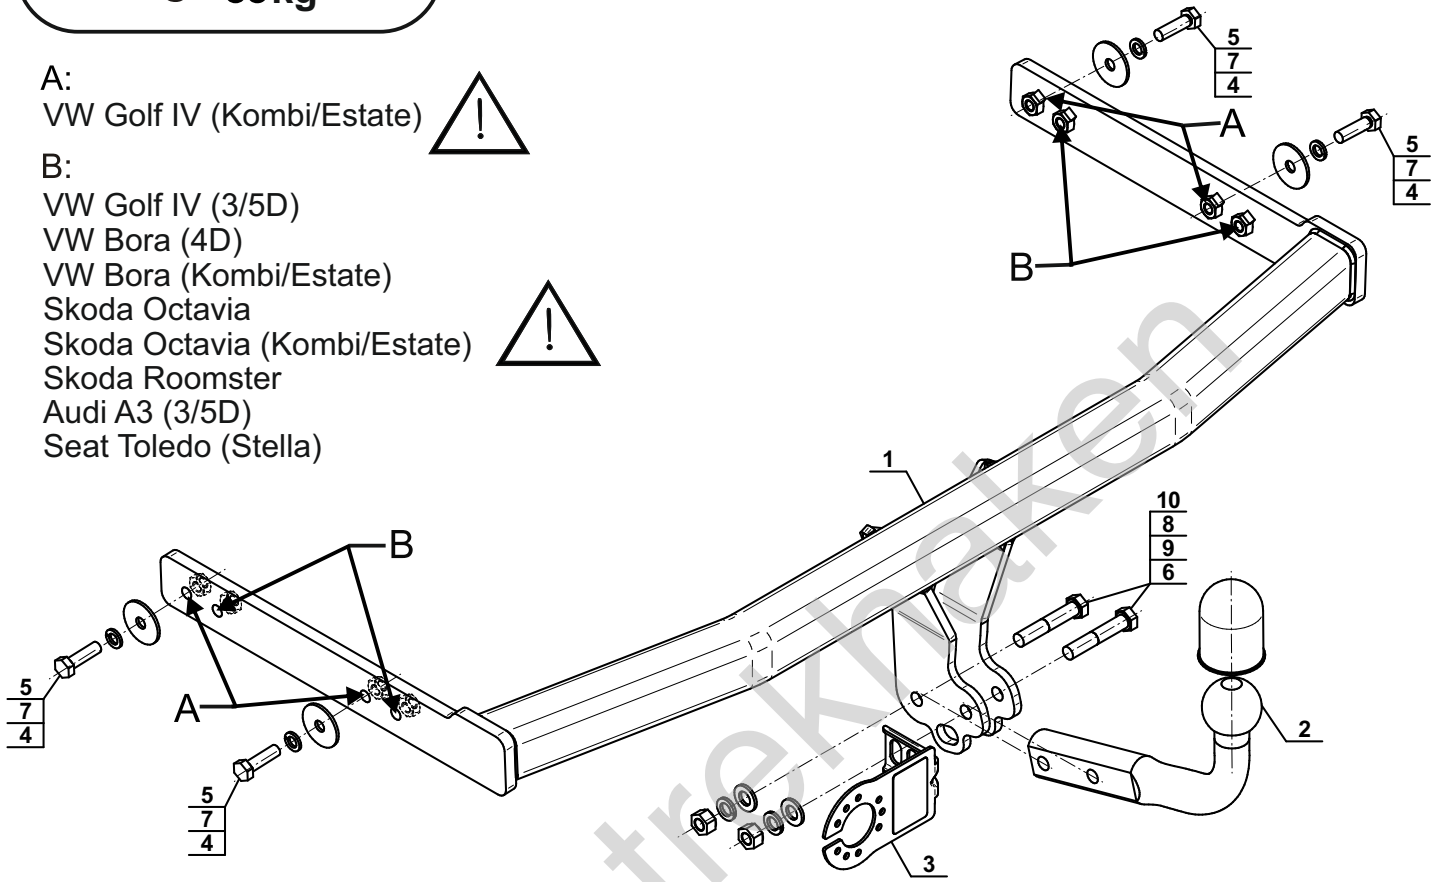

- PL** Zaczep Kulowy Instrukcja montażu i eksploatacji
- GB** Tow bar Installation and operating instructions
- D** Die Anhängerkupplung Montage- und Gebrauchsanleitung
- ES** Gancho de remolque Las instrucciones de instalación y de operación
- RU** Фаркоп Инструкция по установке и эксплуатации ТСУ
- FR** Attelage Notice de montage et d'utilisation
- IT** Gancio traino Istruzioni di montaggio
- CZ** Tažné zařízení Návod na montáž a použití
- RO** Cârlig de remorcare Instrucția de montaj și exploatare
- SE** Dragkulan Monterings- och bruksanvisningar.

YES	NO
<input checked="" type="checkbox"/>	<input type="checkbox"/>

YES	NO
<input checked="" type="checkbox"/>	<input type="checkbox"/>

Typ: V-056  
 A50-X  
 e20 0178-01  
 D = 8,9kN  
 S = 85kg

A:  
 VW Golf IV (Kombi/Estate) 

B:  
 VW Golf IV (3/5D)  
 VW Bora (4D)  
 VW Bora (Kombi/Estate)  
 Skoda Octavia  
 Skoda Octavia (Kombi/Estate)   
 Skoda Roomster  
 Audi A3 (3/5D)  
 Seat Toledo (Stella)

1		x1
2		x1
3		x1

4		Ø40/Ø10,5x2,5	x4
5		M10x35 (PN/M-82105) (8.8)	x4
6		M12x65 (PN/M-82101) (8.8)	x2
7		Ø10,2	x4
8		Ø12,2	x2
9		Ø13,0	x2
10		M12 (8)	x2

8.8	
M6 - 10 (Nm)	M12 - 85 (Nm)
M8 - 25 (Nm)	M14 - 135 (Nm)
M10 - 50 (Nm)	M16 - 200 (Nm)

1

2

3

4

5

6

Olifanttrekhaken