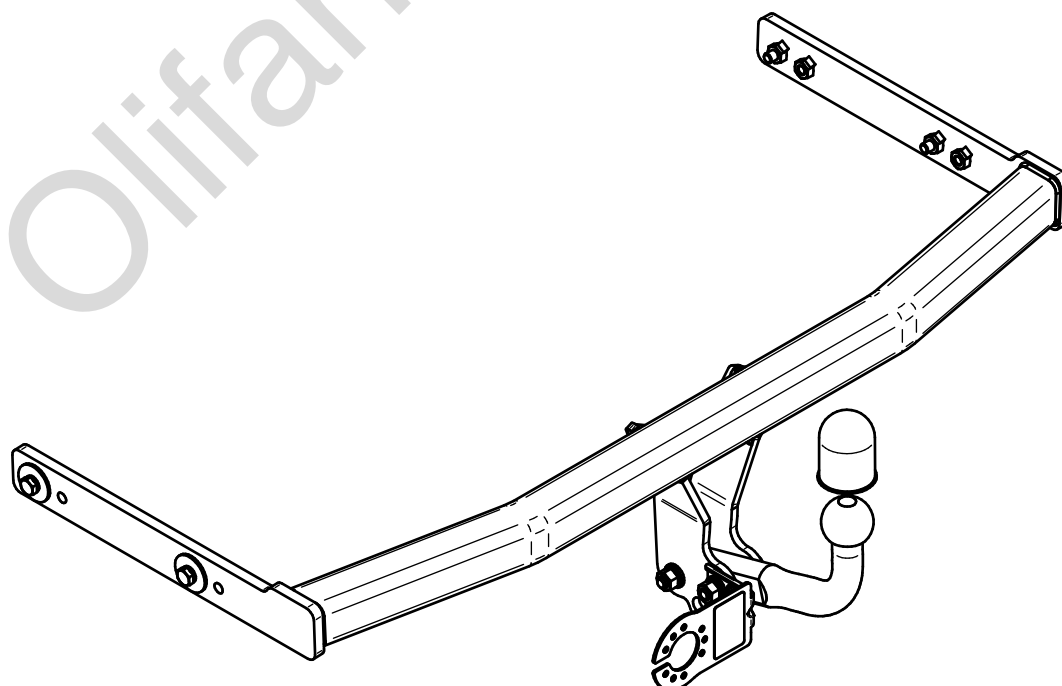

33-100 Tarnów ul.Przemysłowa 27a  
www.steinhof.pl

VW Golf IV (3/5D), <del>(4x4)</del>	(10/1997 - 10/2003)	
VW Golf IV (Kombi/Estate), <del>(4x4)</del>	(08/1999 - 2007)	
VW Bora (4D), <del>(4x4)</del>	(1998 - 2005)	<b>V-056</b>
VW Bora (Kombi/Estate), <del>(4x4)</del>	(1999 - 2005)	
Skoda Octavia	(12/1996 - 2010)	
Skoda Octavia (Kombi/Estate)	(1998 - 2010)	
Skoda Roomster	(2006 - 05/2010), (06/2010 - →)	
Audi A3 (3/5D), <del>(Quattro)</del>	(09/1996 - 05/2003)	
Seat Toledo (4D), (Stella)	(04/1999 - 2004)	

- PL** Zaczep Kulowy Instrukcja montażu i eksploatacji
- GB** Tow bar Installation and operating instructions
- D** Die Anhängerkupplung Montage- und Gebrauchsanleitung
- ES** Gancho de remolque Las instrucciones de instalación y de operación
- RU** Фаркоп Инструкция по установке и эксплуатации ТСУ
- FR** Attelage Notice de montage et d'utilisation
- IT** Gancio traino Istruzioni di montaggio
- CZ** Tažné zařízení Návod na montáž a použití
- RO** Cârlig de remorcare Instrucția de montaj și exploatare
- SE** Dragkulan Monterings- och bruksanvisningar.

YES	NO
<input checked="" type="checkbox"/>	<input type="checkbox"/>

YES	NO
<input checked="" type="checkbox"/>	<input type="checkbox"/>

Typ: V-056  
 A50-X  
 e20 0178-01  
 D = 8,9kN  
 S = 85kg

A:  
 VW Golf IV (Kombi/Estate) 

8.8	
M6 - 10 (Nm)	M12 - 85 (Nm)
M8 - 25 (Nm)	M14 - 135 (Nm)
M10 - 50 (Nm)	M16 - 200 (Nm)

1

2

3

4

5

6

Olifanttrekhaken