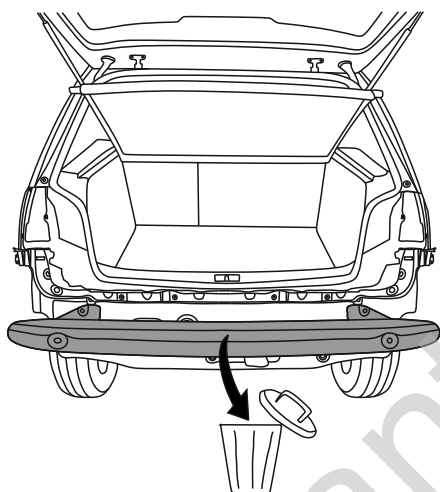

- PL** Zaczep Kulowy Instrukcja montażu i eksploatacji
- GB** Tow bar Installation and operating instructions
- D** Die Anhängerkupplung Montage- und Gebrauchsanleitung
- ES** Gancho de remolque Las instrucciones de instalación y de operación
- RU** Фаркоп Инструкция по установке и эксплуатации ТСУ
- FR** Attelage Notice de montage et d'utilisation
- IT** Gancio traino Istruzioni di montaggio
- CZ** Tažné zařízení Návod na montáž a použití
- RO** Cârlig de remorcare Instrucția de montaj și exploatare
- SE** Dragkulan Monterings- och bruksanvisningar.

8.8	
M6 - 10 (Nm)	M12 - 85 (Nm)
M8 - 25 (Nm)	M14 - 135 (Nm)
M10 - 50 (Nm)	M16 - 200 (Nm)

1

2

3

4

5

6

Olifanttrekhaken