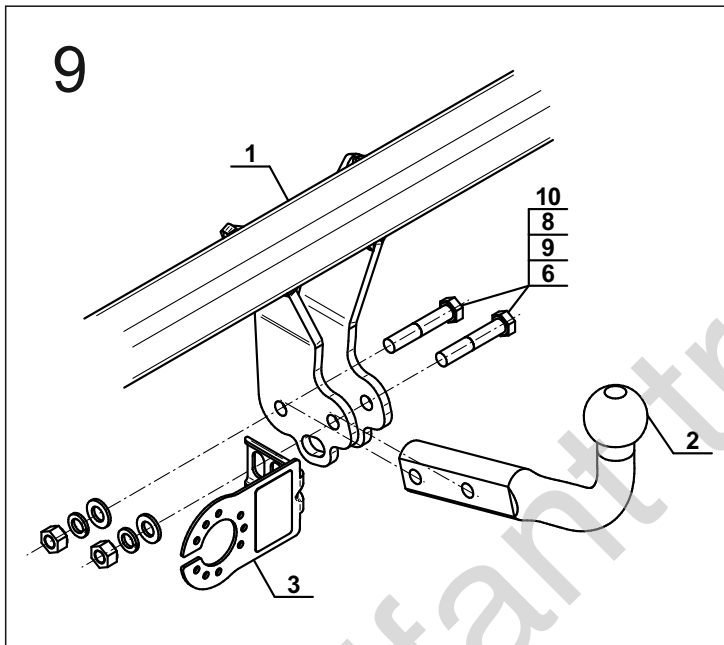

- PL** Zaczep Kulowy Instrukcja montażu i eksploatacji
- GB** Tow bar Installation and operating instructions
- D** Die Anhängerkupplung Montage- und Gebrauchsanleitung
- ES** Gancho de remolque Las instrucciones de instalación y de operación
- RU** Фаркоп Инструкция по установке и эксплуатации ТСУ
- FR** Attelage Notice de montage et d'utilisation
- IT** Gancio traino Istruzioni di montaggio
- CZ** Tažné zařízení Návod na montáž a použití
- RO** Cârlig de remorcare Instrucția de montaj și exploatare
- SE** Dragkulan Monterings- och bruksanvisningar.

8.8	
M6 - 10 (Nm)	M12 - 85 (Nm)
M8 - 25 (Nm)	M14 - 135 (Nm)
M10 - 50 (Nm)	M16 - 200 (Nm)

1

2

3

4

5

6

Olifanttrekhaken