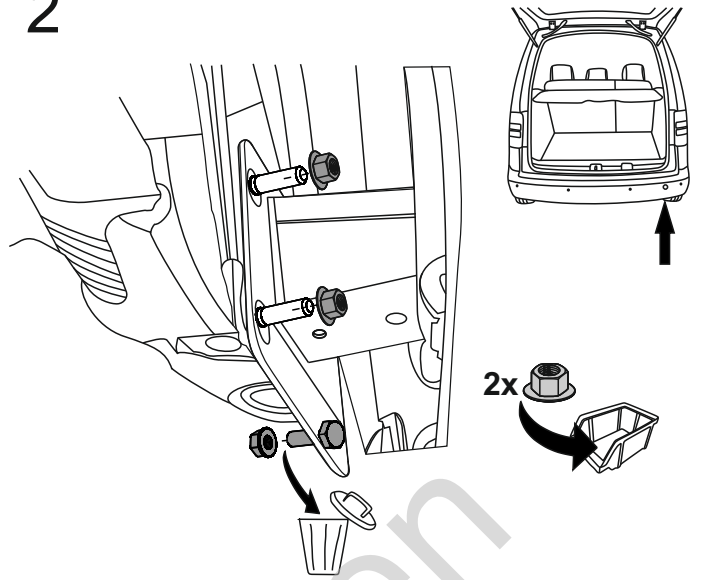

**VW Caddy III (+Maxi) (02/2004 - 06/2015)**  
**VW Caddy IV (+Maxi) (07/2015 - 2020)**  
**VW Caddy Alltrack (05/2015 - 2020)**  
**Kombi (SAB), Furgon (SAA)**

**V-028**

- PL** **Zaczep Kulowy** Instrukcja montażu i eksploatacji
- GB** **Tow bar** Installation and operating instructions
- D** **Die Anhängerkupplung** Montage- und Gebrauchsanleitung
- ES** **Gancho de remolque** Las instrucciones de instalación y de operación
- RU** **Фаркоп** Инструкция по установке и эксплуатации ТСУ
- FR** **Attelage** Notice de montage et d'utilisation
- IT** **Gancio traino** Istruzioni di montaggio
- CZ** **Tažné zařízení** Návod na montáž a použití
- RO** **Cârlig de remorcare** Instrucția de montaj și exploatare
- SE** **Dragkulan** Monterings- och bruksanvisningar.

YES  NO

YES  NO

Typ: V-028  
 A50-X  
 (E20) 55R-01 1356  
 D = 9,4 kN  
 S = 80 kg

4		Ø40/Ø12,5x3	x4
5		M6x16 (PN/M-82105)	x4
6		M12x40 (PN/M-82105) (8.8)	x4
7		M12x65 (PN/M-82101) (8.8)	x2
8		Ø12,2	x6
9		Ø13,0	x2
10		M12 (8)	x2

8.8	
M8 - 25 (Nm)	M14 - 135 (Nm)
M10 - 50 (Nm)	M16 - 200 (Nm)
M12 - 85 (Nm)	

1

2

3

4

5

6