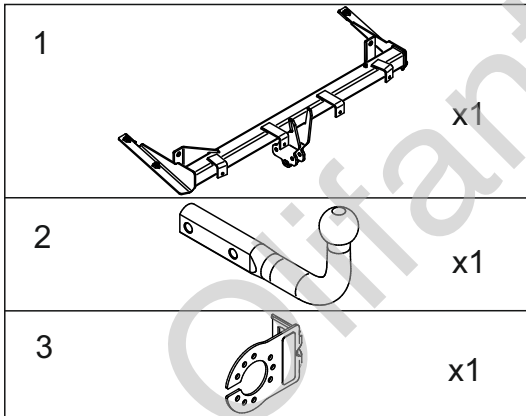

**VW Caddy III (+Maxi) (02/2004 - 06/2015)**  
**VW Caddy IV (+Maxi) (07/2015 - 2020)**  
**VW Caddy Alltrack (05/2015 - 2020)**  
**Kombi (SAB), Furgon (SAA)**

**V-028**

- PL** **Zaczep Kulowy** Instrukcja montażu i eksploatacji
- GB** **Tow bar** Installation and operating instructions
- D** **Die Anhängerkupplung** Montage- und Gebrauchsanleitung
- ES** **Gancho de remolque** Las instrucciones de instalación y de operación
- RU** **Фаркоп** Инструкция по установке и эксплуатации ТСУ
- FR** **Attelage** Notice de montage et d'utilisation
- IT** **Gancio traino** Istruzioni di montaggio
- CZ** **Tažné zařízení** Návod na montáž a použití
- RO** **Cârlig de remorcare** Instrucția de montaj și exploatare
- SE** **Dragkulan** Monterings- och bruksanvisningar.

YES  NO

YES  NO

Typ: V-028  
 A50-X  
 (E20) 55R-01 1356  
 D = 9,4 kN  
 S = 80 kg

4		Ø40/Ø12,5x3	x4
5		M6x16 (PN/M-82105)	x4
6		M12x40 (PN/M-82105) (8.8)	x4
7		M12x65 (PN/M-82101) (8.8)	x2
8		Ø12,2	x6
9		Ø13,0	x2
10		M12 (8)	x2

8.8	
M8 - 25 (Nm)	M14 - 135 (Nm)
M10 - 50 (Nm)	M16 - 200 (Nm)
M12 - 85 (Nm)	

1

2

3

4

5

6