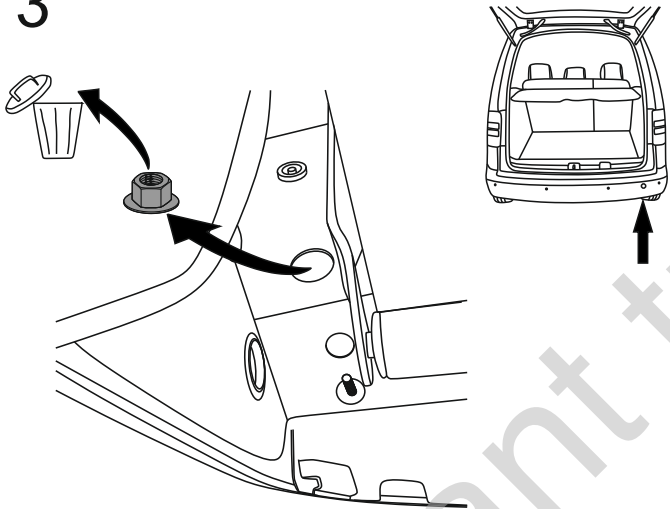

**VW Caddy III (+Maxi) (02/2004 - 06/2015)**  
**VW Caddy IV (+Maxi) (07/2015 - 2020)**  
**VW Caddy Alltrack (05/2015 - 2020)**  
**Kombi (SAB), Furgon (SAA)**

**V-028**

- PL** **Zaczep Kulowy** Instrukcja montażu i eksploatacji
- GB** **Tow bar** Installation and operating instructions
- D** **Die Anhängerkupplung** Montage- und Gebrauchsanleitung
- ES** **Gancho de remolque** Las instrucciones de instalación y de operación
- RU** **Фаркоп** Инструкция по установке и эксплуатации ТСУ
- FR** **Attelage** Notice de montage et d'utilisation
- IT** **Gancio traino** Istruzioni di montaggio
- CZ** **Tažné zařízení** Návod na montáž a použití
- RO** **Cârlig de remorcare** Instrucția de montaj și exploatare
- SE** **Dragkulan** Monterings- och bruksanvisningar.

8.8	
M8 - 25 (Nm)	M14 - 135 (Nm)
M10 - 50 (Nm)	M16 - 200 (Nm)
M12 - 85 (Nm)	

1

2

3

4

5

6