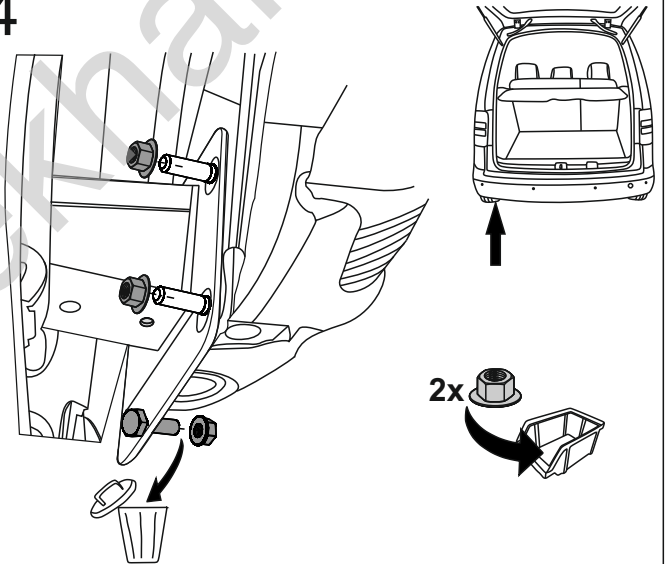

**VW Caddy III (+Maxi) (02/2004 - 06/2015)**  
**VW Caddy IV (+Maxi) (07/2015 - 2020)**  
**VW Caddy Alltrack (05/2015 - 2020)**  
**Kombi (SAB), Furgon (SAA)**

**V-028**

- PL** **Zaczep Kulowy** Instrukcja montażu i eksploatacji
- GB** **Tow bar** Installation and operating instructions
- D** **Die Anhängerkupplung** Montage- und Gebrauchsanleitung
- ES** **Gancho de remolque** Las instrucciones de instalación y de operación
- RU** **Фаркоп** Инструкция по установке и эксплуатации ТСУ
- FR** **Attelage** Notice de montage et d'utilisation
- IT** **Gancio traino** Istruzioni di montaggio
- CZ** **Tažné zařízení** Návod na montáž a použití
- RO** **Cârlig de remorcare** Instrucția de montaj și exploatare
- SE** **Dragkulan** Monterings- och bruksanvisningar.

8.8	
M8 - 25 (Nm)	M14 - 135 (Nm)
M10 - 50 (Nm)	M16 - 200 (Nm)
M12 - 85 (Nm)	

1

2

3

4

5

6