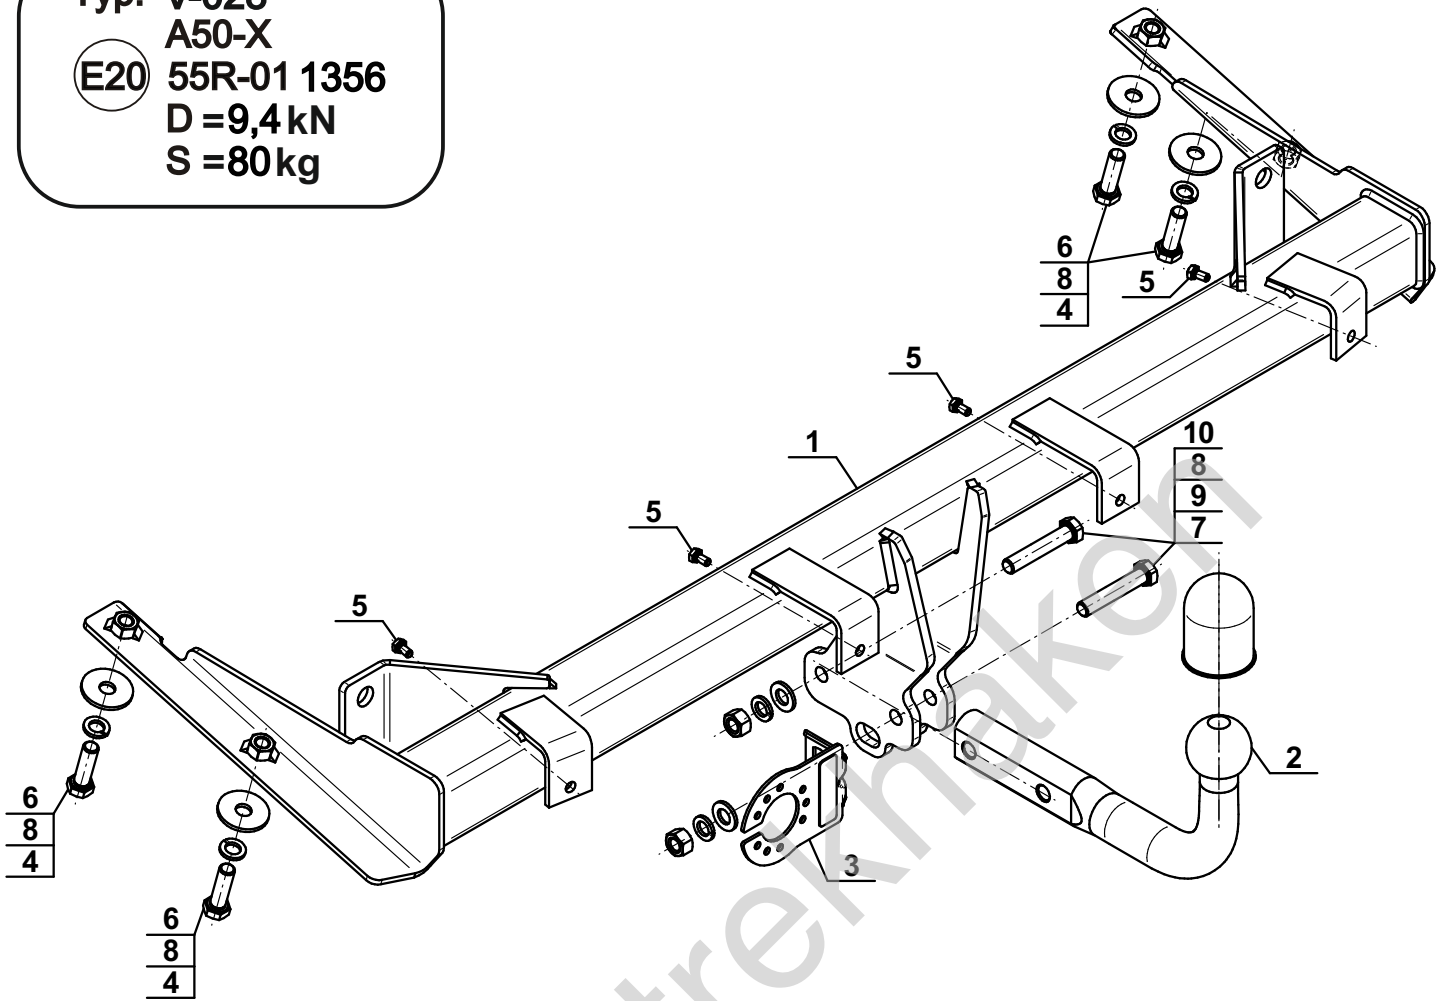

**VW Caddy III (+Maxi) (02/2004 - 06/2015)**  
**VW Caddy IV (+Maxi) (07/2015 - 2020)**  
**VW Caddy Alltrack (05/2015 - 2020)**  
**Kombi (SAB), Furgon (SAA)**

**V-028**

- PL** **Zaczep Kulowy** Instrukcja montażu i eksploatacji
- GB** **Tow bar** Installation and operating instructions
- D** **Die Anhängerkupplung** Montage- und Gebrauchsanleitung
- ES** **Gancho de remolque** Las instrucciones de instalación y de operación
- RU** **Фаркоп** Инструкция по установке и эксплуатации ТСУ
- FR** **Attelage** Notice de montage et d'utilisation
- IT** **Gancio traino** Istruzioni di montaggio
- CZ** **Tažné zařízení** Návod na montáž a použití
- RO** **Cârlig de remorcare** Instrucția de montaj și exploatare
- SE** **Dragkulan** Monterings- och bruksanvisningar.

YES  NO

YES  NO

Typ: V-028  
 A50-X  
 (E20) 55R-01 1356  
 D = 9,4 kN  
 S = 80 kg

4		Ø40/Ø12,5x3	x4
5		M6x16 (PN/M-82105)	x4
6		M12x40 (PN/M-82105) (8.8)	x4
7		M12x65 (PN/M-82101) (8.8)	x2
8		Ø12,2	x6
9		Ø13,0	x2
10		M12 (8)	x2

8.8	
M8 - 25 (Nm)	M14 - 135 (Nm)
M10 - 50 (Nm)	M16 - 200 (Nm)
M12 - 85 (Nm)	

1

2

3

4

5

6