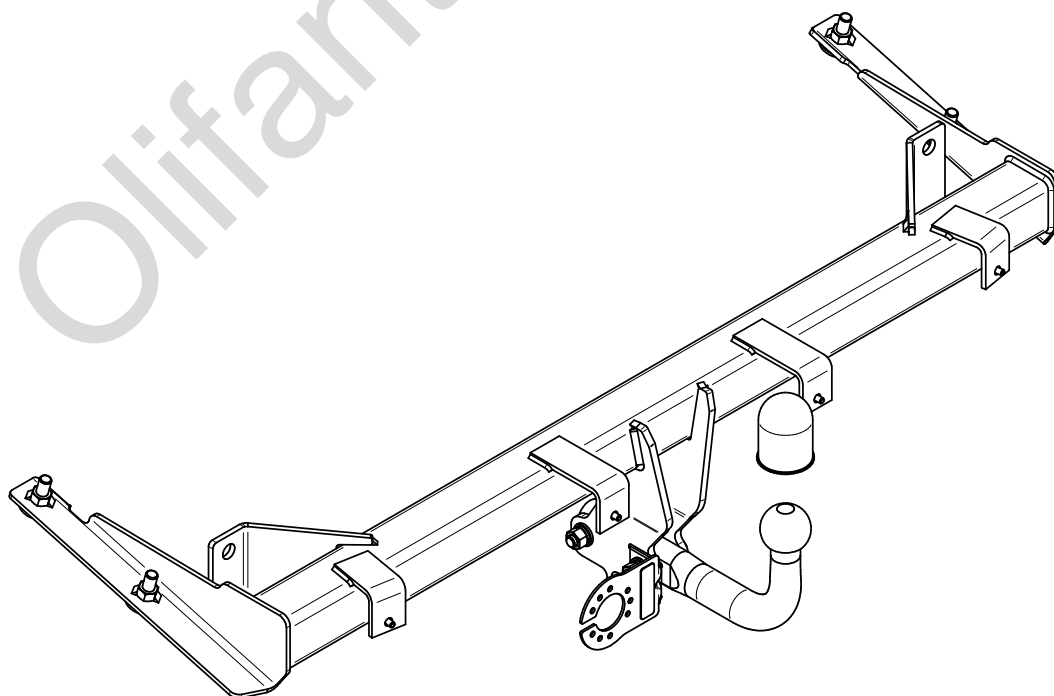

**VW Caddy III (+Maxi) (02/2004 - 06/2015)**  
**VW Caddy IV (+Maxi) (07/2015 - 2020)**  
**VW Caddy Alltrack (05/2015 - 2020)**  
**Kombi (SAB), Furgon (SAA)**

**V-028**

- PL** **Zaczep Kulowy** Instrukcja montażu i eksploatacji
- GB** **Tow bar** Installation and operating instructions
- D** **Die Anhängerkupplung** Montage- und Gebrauchsanleitung
- ES** **Gancho de remolque** Las instrucciones de instalación y de operación
- RU** **Фаркоп** Инструкция по установке и эксплуатации ТСУ
- FR** **Attelage** Notice de montage et d'utilisation
- IT** **Gancio traino** Istruzioni di montaggio
- CZ** **Tažné zařízení** Návod na montáž a použití
- RO** **Cârlig de remorcare** Instrucția de montaj și exploatare
- SE** **Dragkulan** Monterings- och bruksanvisningar.

YES  NO

YES  NO

Typ: V-028  
 A50-X  
 (E20) 55R-01 1356  
 D = 9,4 kN  
 S = 80 kg

4		Ø40/Ø12,5x3	x4
5		M6x16 (PN/M-82105)	x4
6		M12x40 (PN/M-82105) (8.8)	x4
7		M12x65 (PN/M-82101) (8.8)	x2
8		Ø12,2	x6
9		Ø13,0	x2
10		M12 (8)	x2

8.8	
M8 - 25 (Nm)	M14 - 135 (Nm)
M10 - 50 (Nm)	M16 - 200 (Nm)
M12 - 85 (Nm)	

1

2

3

4

5

6