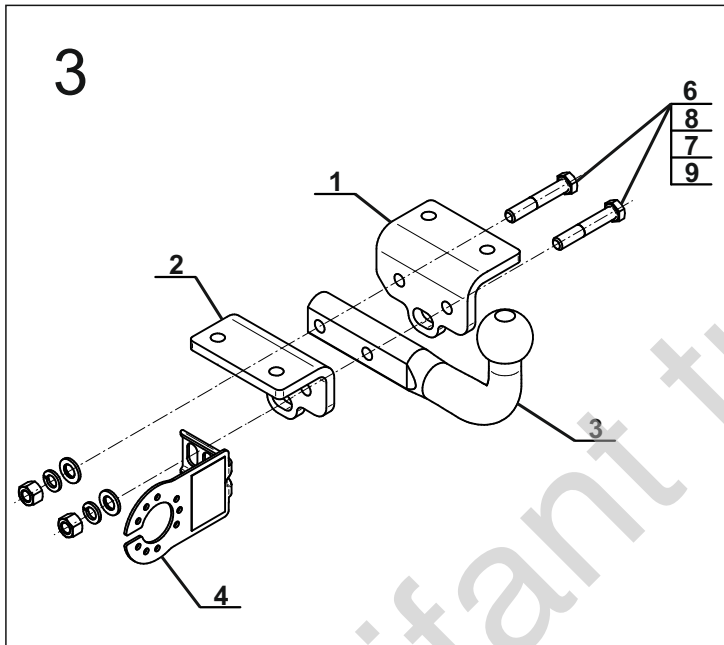

## VW Amarok I (Pickup)

(08/2010 - 2022) V-020

- PL** **Zaczep Kulowy** Instrukcja montażu i eksploatacji
- GB** **Tow bar** Installation and operating instructions
- D** **Die Anhängerkupplung** Montage- und Gebrauchsanleitung
- ES** **Gancho de remolque** Las instrucciones de instalación y de operación
- RU** **Фаркоп** Инструкция по установке и эксплуатации ТСУ
- FR** **Attelage** Notice de montage et d'utilisation
- IT** **Gancio traino** Istruzioni di montaggio
- CZ** **Tažné zařízení** Návod na montáž a použití
- RO** **Cârlig de remorcare** Instrucția de montaj și exploatare
- SE** **Dragkulan** Monterings- och bruksanvisningar.

YES  NO

YES  NO

Typ: V-020  
 A50-X  
 e20 00-1513  
 D = 14,3 kN  
 S = 100 kg

1		x1
2		x1
3		x1
4		x1

5		M12x1,5x40 (PN/M-82105) (8.8)	x4
6		M12x70 (PN/M-82101) (8.8)	x2
7		Ø12,2	x6
8		Ø13,0	x6
9		M12 (8)	x2

8.8	
M6 - 10 (Nm)	M12 - 85 (Nm)
M8 - 25 (Nm)	M14 - 135 (Nm)
M10 - 50 (Nm)	M16 - 200 (Nm)

Oilfant trekhaken