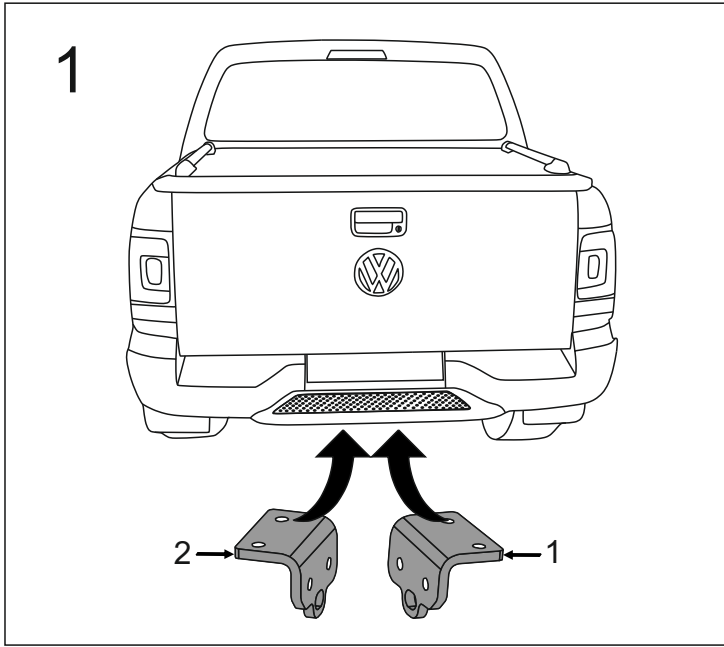

Oilfant trekhaken