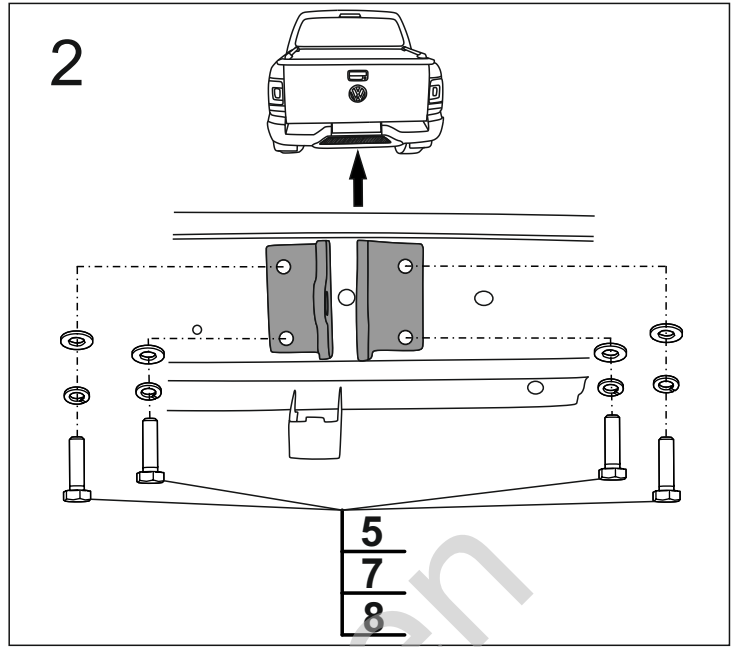

YES  NO

YES  NO

Typ: V-020  
 A50-X  
 e20 00-1513  
 D = 14,3 kN  
 S = 100 kg

1		x1
2		x1
3		x1
4		x1

5		M12x1,5x40 (PN/M-82105) (8.8)	x4
6		M12x70 (PN/M-82101) (8.8)	x2
7		Ø12,2	x6
8		Ø13,0	x6
9		M12 (8)	x2

8.8	
M6 - 10 (Nm)	M12 - 85 (Nm)
M8 - 25 (Nm)	M14 - 135 (Nm)
M10 - 50 (Nm)	M16 - 200 (Nm)

Oilfant trekhaken