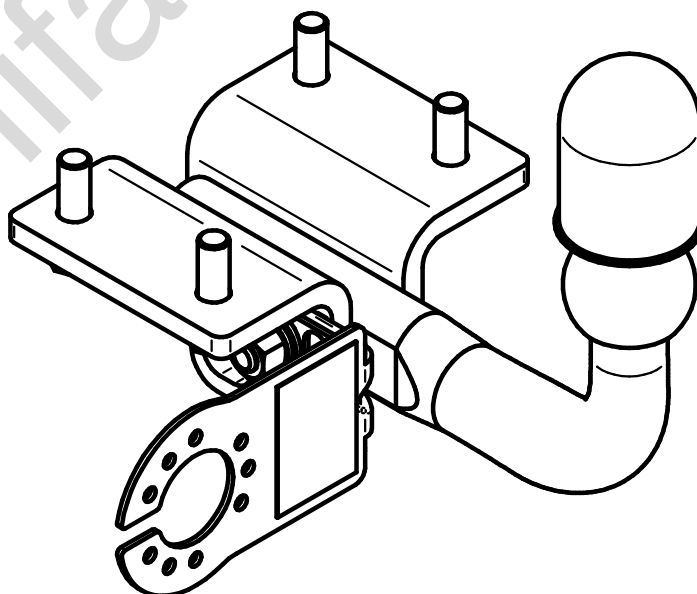

## VW Amarok I (Pickup)

(08/2010 - 2022) V-020

- PL** **Zaczep Kulowy** Instrukcja montażu i eksploatacji
- GB** **Tow bar** Installation and operating instructions
- D** **Die Anhängerkupplung** Montage- und Gebrauchsanleitung
- ES** **Gancho de remolque** Las instrucciones de instalación y de operación
- RU** **Фаркоп** Инструкция по установке и эксплуатации ТСУ
- FR** **Attelage** Notice de montage et d'utilisation
- IT** **Gancio traino** Istruzioni di montaggio
- CZ** **Tažné zařízení** Návod na montáž a použití
- RO** **Cârlig de remorcare** Instrucția de montaj și exploatare
- SE** **Dragkulan** Monterings- och bruksanvisningar.

YES  NO

YES  NO

Typ: V-020  
 A50-X  
 e20 00-1513  
 D = 14,3 kN  
 S = 100 kg

1		x1
2		x1
3		x1
4		x1

5		M12x1,5x40 (PN/M-82105) (8.8)	x4
6		M12x70 (PN/M-82101) (8.8)	x2
7		Ø12,2	x6
8		Ø13,0	x6
9		M12 (8)	x2