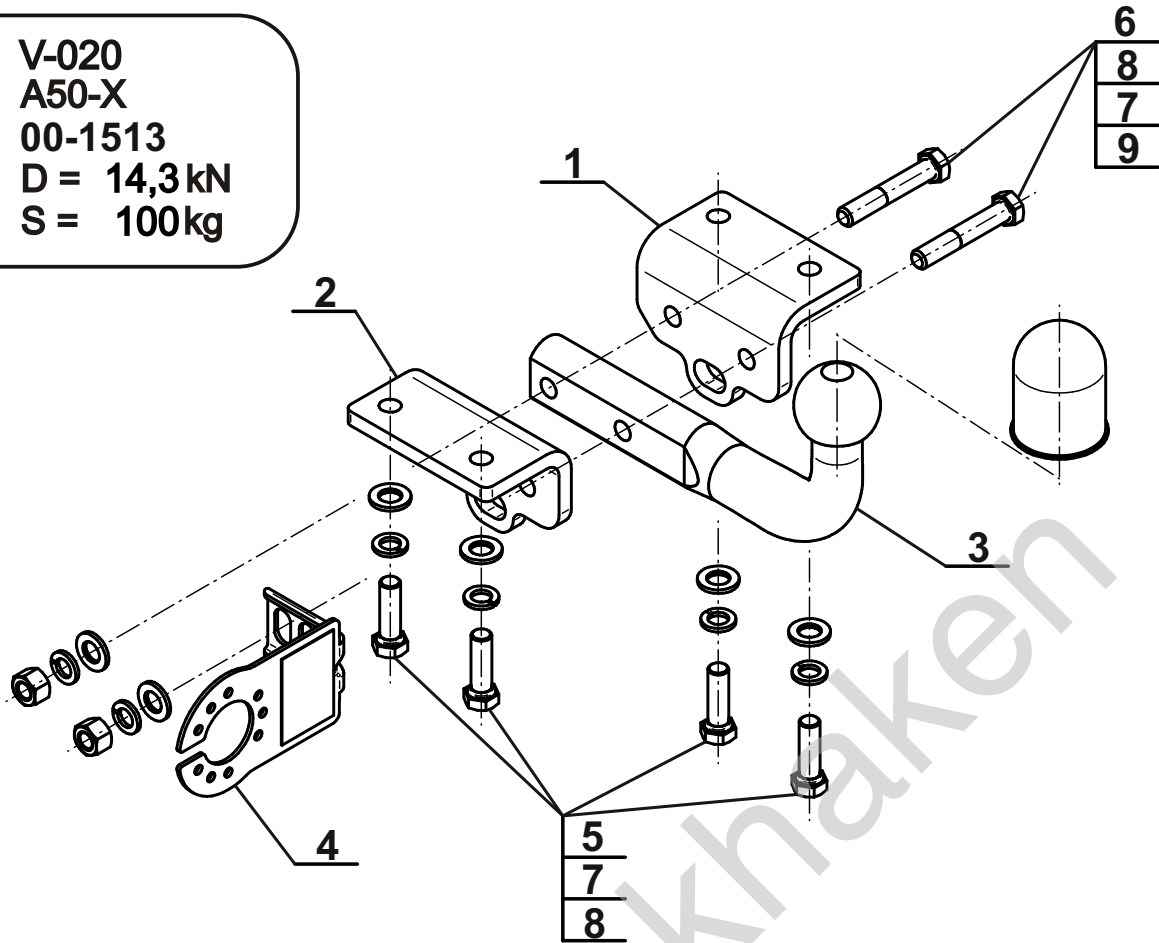

## VW Amarok I (Pickup)

(08/2010 - 2022) V-020

- PL** **Zaczep Kulowy** Instrukcja montażu i eksploatacji
- GB** **Tow bar** Installation and operating instructions
- D** **Die Anhängerkupplung** Montage- und Gebrauchsanleitung
- ES** **Gancho de remolque** Las instrucciones de instalación y de operación
- RU** **Фаркоп** Инструкция по установке и эксплуатации ТСУ
- FR** **Attelage** Notice de montage et d'utilisation
- IT** **Gancio traino** Istruzioni di montaggio
- CZ** **Tažné zařízení** Návod na montáž a použití
- RO** **Cârlig de remorcare** Instrucția de montaj și exploatare
- SE** **Dragkulan** Monterings- och bruksanvisningar.

YES  NO

YES  NO

Typ: V-020  
 A50-X  
 e20 00-1513  
 D = 14,3 kN  
 S = 100 kg

1		x1
2		x1
3		x1
4		x1

5		M12x1,5x40 (PN/M-82105) (8.8)	x4
6		M12x70 (PN/M-82101) (8.8)	x2
7		Ø12,2	x6
8		Ø13,0	x6
9		M12 (8)	x2

8.8	
M6 - 10 (Nm)	M12 - 85 (Nm)
M8 - 25 (Nm)	M14 - 135 (Nm)
M10 - 50 (Nm)	M16 - 200 (Nm)

Oilfant trekhaken