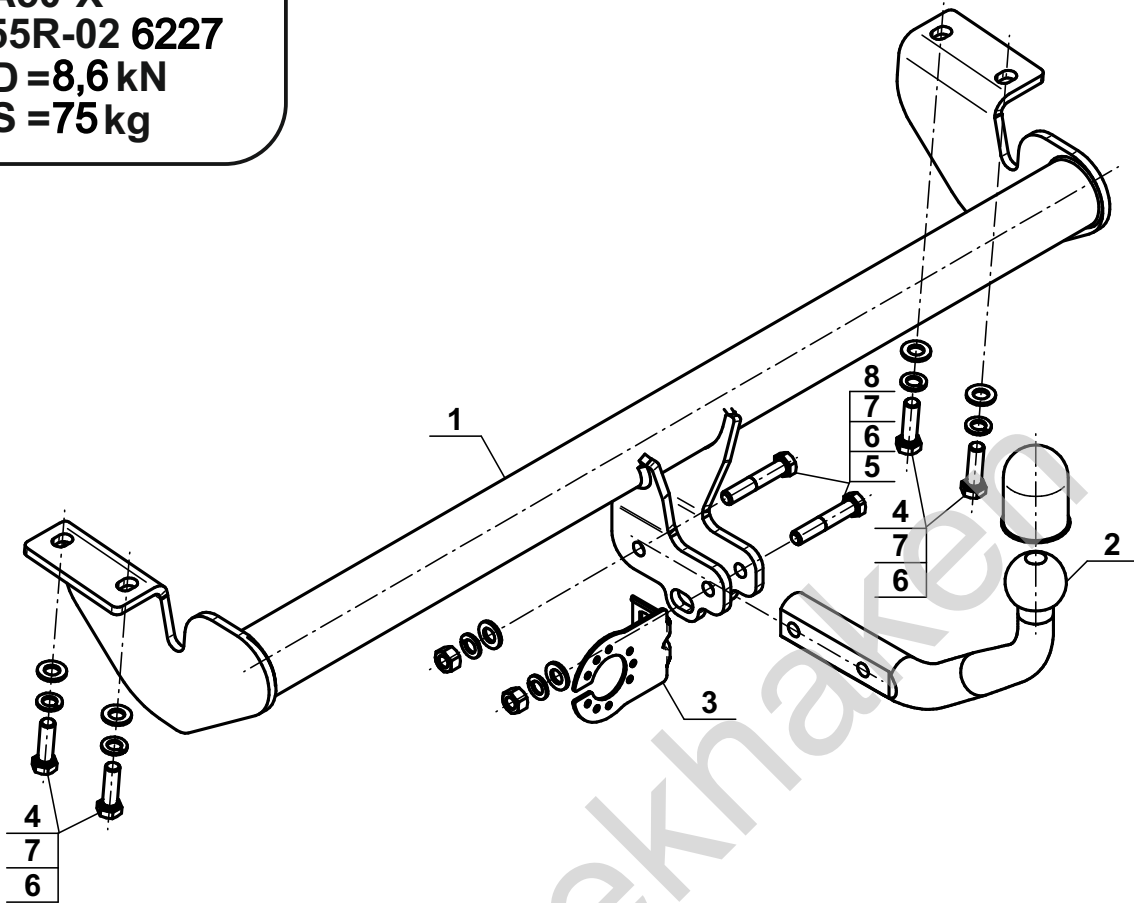

Toyota Avensis (Kombi/Estate), (T25)

(04/2003 - 2009)

T-102

- PL** **Zaczep Kulowy** Instrukcja montażu i eksploatacji
- GB** **Tow bar** Installation and operating instructions
- D** **Die Anhängerkupplung** Montage- und Gebrauchsanleitung
- ES** **Gancho de remolque** Las instrucciones de instalación y de operación
- RU** **Фаркоп** Инструкция по установке и эксплуатации ТСУ
- FR** **Attelage** Notice de montage et d'utilisation
- IT** **Gancio traino** Istruzioni di montaggio
- CZ** **Tažné zařízení** Návod na montáž a použití
- RO** **Cârlig de remorcare** Instrucția de montaj și exploatare
- SE** **Dragkulan** Monterings- och bruksanvisningar.

YES NO

YES NO

Typ: T-102
 A50-X
 E20 55R-02 6227
 D = 8,6 kN
 S = 75 kg

1		x1
2		x1
3		x1

4		M12x1,25x40 (PN/M-82105) (8.8)	x4
5		M12x65 (PN/M-82101) (8.8)	x2
6		Ø13,0	x6
7		Ø12,2	x6
8		M12 (8)	x2

8.8	
M6 - 10 (Nm)	M12 - 85 (Nm)
M8 - 25 (Nm)	M14 - 135 (Nm)
M10 - 50 (Nm)	M16 - 200 (Nm)