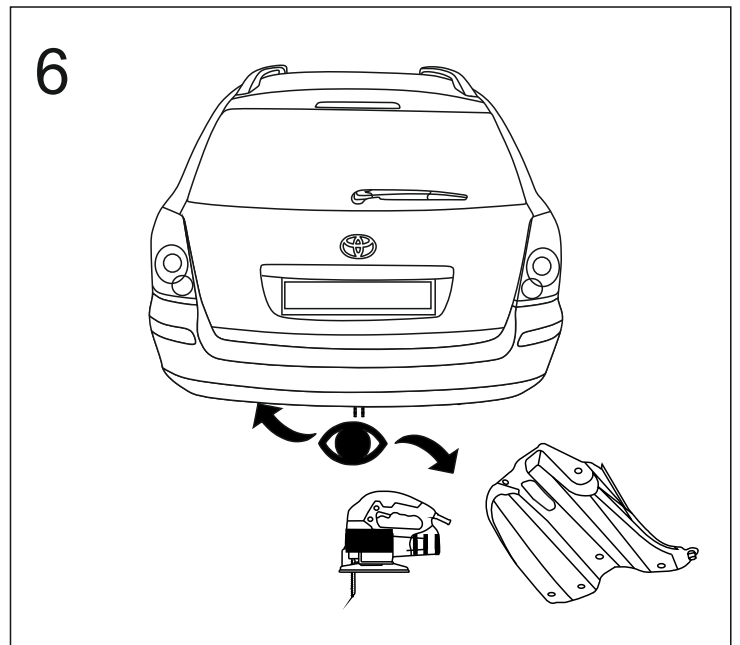

Toyota Avensis (Kombi/Estate), (T25)

(04/2003 - 2009)

T-102

- PL** **Zaczep Kulowy** Instrukcja montażu i eksploatacji
- GB** **Tow bar** Installation and operating instructions
- D** **Die Anhängerkupplung** Montage- und Gebrauchsanleitung
- ES** **Gancho de remolque** Las instrucciones de instalación y de operación
- RU** **Фаркоп** Инструкция по установке и эксплуатации ТСУ
- FR** **Attelage** Notice de montage et d'utilisation
- IT** **Gancio traino** Istruzioni di montaggio
- CZ** **Tažné zařízení** Návod na montáž a použití
- RO** **Cârlig de remorcare** Instrucția de montaj și exploatare
- SE** **Dragkulan** Monterings- och bruksanvisningar.

YES NO

YES NO

Typ: T-102
 A50-X
 E20 55R-02 6227
 D = 8,6 kN
 S = 75 kg

1		x1
2		x1
3		x1

4		M12x1,25x40 (PN/M-82105) (8.8)	x4
5		M12x65 (PN/M-82101) (8.8)	x2
6		Ø13,0	x6
7		Ø12,2	x6
8		M12 (8)	x2

8.8	
M6 - 10 (Nm)	M12 - 85 (Nm)
M8 - 25 (Nm)	M14 - 135 (Nm)
M10 - 50 (Nm)	M16 - 200 (Nm)