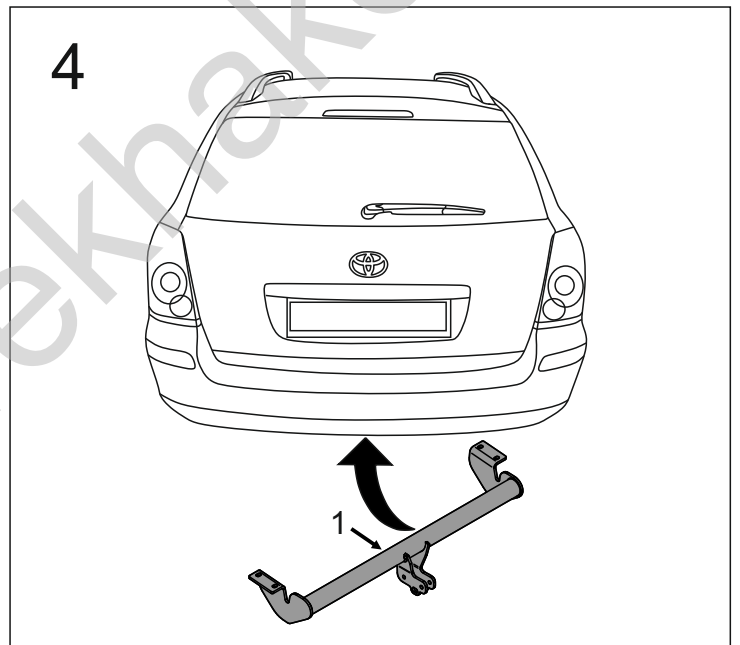

Toyota Avensis (Kombi/Estate), (T25)

(04/2003 - 2009)

T-102

- PL** **Zaczep Kulowy** Instrukcja montażu i eksploatacji
- GB** **Tow bar** Installation and operating instructions
- D** **Die Anhängerkupplung** Montage- und Gebrauchsanleitung
- ES** **Gancho de remolque** Las instrucciones de instalación y de operación
- RU** **Фаркоп** Инструкция по установке и эксплуатации ТСУ
- FR** **Attelage** Notice de montage et d'utilisation
- IT** **Gancio traino** Istruzioni di montaggio
- CZ** **Tažné zařízení** Návod na montáž a použití
- RO** **Cârlig de remorcare** Instrucția de montaj și exploatare
- SE** **Dragkulan** Monterings- och bruksanvisningar.

YES NO

YES NO

Typ: T-102
 A50-X
 E20 55R-02 6227
 D = 8,6 kN
 S = 75 kg

1		x1
2		x1
3		x1

4		M12x1,25x40 (PN/M-82105) (8.8)	x4
5		M12x65 (PN/M-82101) (8.8)	x2
6		Ø13,0	x6
7		Ø12,2	x6
8		M12 (8)	x2

8.8	
M6 - 10 (Nm)	M12 - 85 (Nm)
M8 - 25 (Nm)	M14 - 135 (Nm)
M10 - 50 (Nm)	M16 - 200 (Nm)