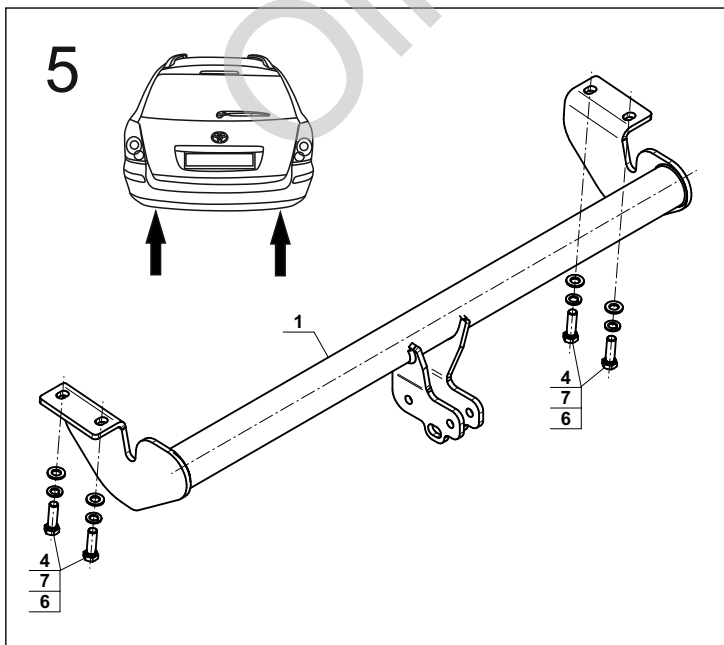

Toyota Avensis (Kombi/Estate), (T25)

(04/2003 - 2009)

T-102

- PL** **Zaczep Kulowy** Instrukcja montażu i eksploatacji
- GB** **Tow bar** Installation and operating instructions
- D** **Die Anhängerkupplung** Montage- und Gebrauchsanleitung
- ES** **Gancho de remolque** Las instrucciones de instalación y de operación
- RU** **Фаркоп** Инструкция по установке и эксплуатации ТСУ
- FR** **Attelage** Notice de montage et d'utilisation
- IT** **Gancio traino** Istruzioni di montaggio
- CZ** **Tažné zařízení** Návod na montáž a použití
- RO** **Cârlig de remorcare** Instrucția de montaj și exploatare
- SE** **Dragkulan** Monterings- och bruksanvisningar.

YES NO

YES NO

Typ: T-102
 A50-X
 E20 55R-02 6227
 D = 8,6 kN
 S = 75 kg

1		x1
2		x1
3		x1

4		M12x1,25x40 (PN/M-82105) (8.8)	x4
5		M12x65 (PN/M-82101) (8.8)	x2
6		Ø13,0	x6
7		Ø12,2	x6
8		M12 (8)	x2

8.8	
M6 - 10 (Nm)	M12 - 85 (Nm)
M8 - 25 (Nm)	M14 - 135 (Nm)
M10 - 50 (Nm)	M16 - 200 (Nm)