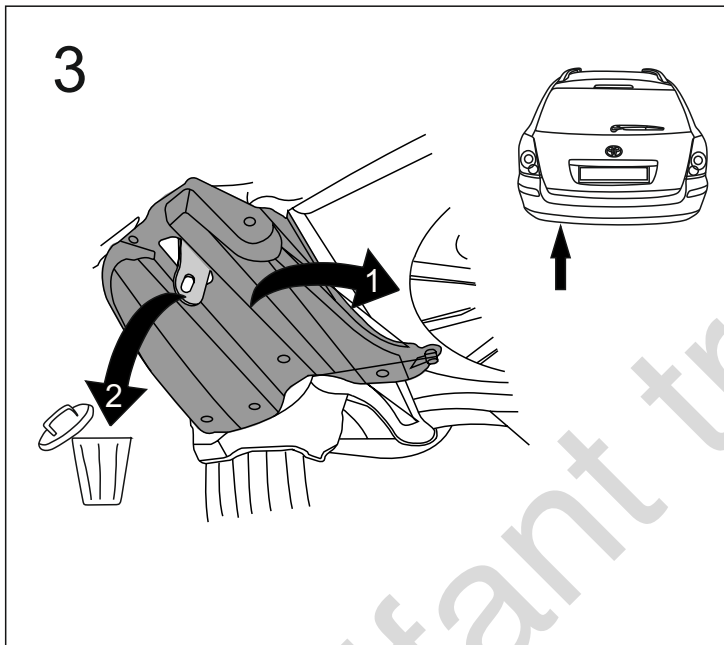

Toyota Avensis (Kombi/Estate), (T25)

(04/2003 - 2009)

T-102

- PL** **Zaczep Kulowy** Instrukcja montażu i eksploatacji
- GB** **Tow bar** Installation and operating instructions
- D** **Die Anhängerkupplung** Montage- und Gebrauchsanleitung
- ES** **Gancho de remolque** Las instrucciones de instalación y de operación
- RU** **Фаркоп** Инструкция по установке и эксплуатации ТСУ
- FR** **Attelage** Notice de montage et d'utilisation
- IT** **Gancio traino** Istruzioni di montaggio
- CZ** **Tažné zařízení** Návod na montáž a použití
- RO** **Cârlig de remorcare** Instrucția de montaj și exploatare
- SE** **Dragkulan** Monterings- och bruksanvisningar.

YES NO

YES NO

Typ: T-102
 A50-X
 E20 55R-02 6227
 D = 8,6 kN
 S = 75 kg

1		x1
2		x1
3		x1

4		M12x1,25x40 (PN/M-82105) (8.8)	x4
5		M12x65 (PN/M-82101) (8.8)	x2
6		Ø13,0	x6
7		Ø12,2	x6
8		M12 (8)	x2

8.8	
M6 - 10 (Nm)	M12 - 85 (Nm)
M8 - 25 (Nm)	M14 - 135 (Nm)
M10 - 50 (Nm)	M16 - 200 (Nm)