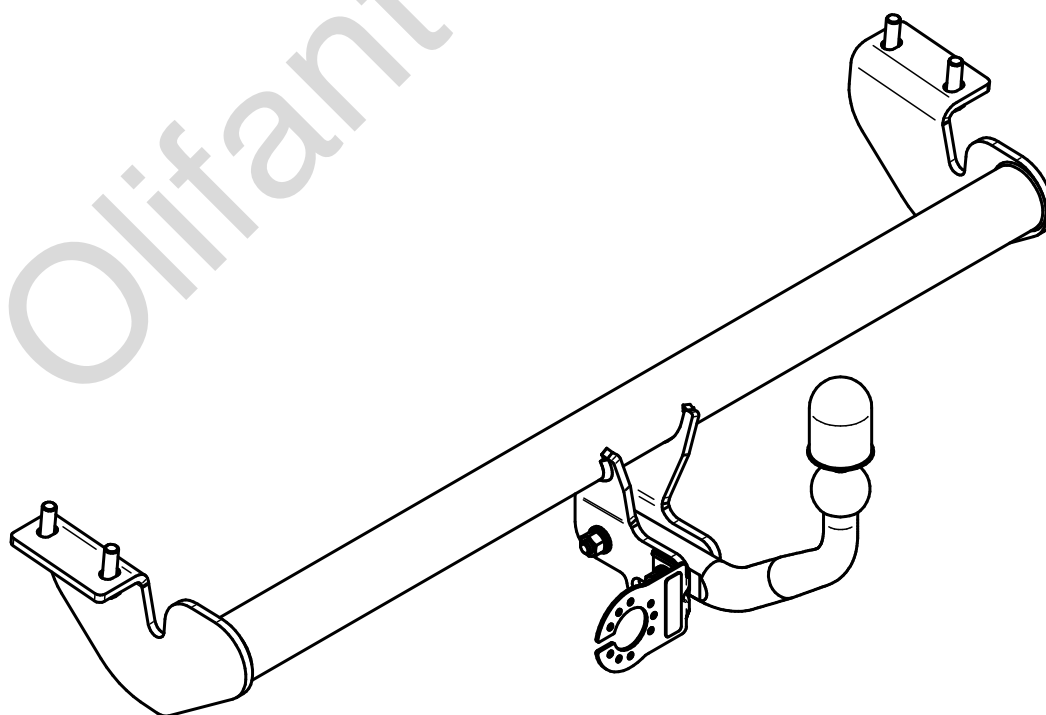

Toyota Avensis (Kombi/Estate), (T25)

(04/2003 - 2009)

T-102

- PL** **Zaczep Kulowy** Instrukcja montażu i eksploatacji
- GB** **Tow bar** Installation and operating instructions
- D** **Die Anhängerkupplung** Montage- und Gebrauchsanleitung
- ES** **Gancho de remolque** Las instrucciones de instalación y de operación
- RU** **Фаркоп** Инструкция по установке и эксплуатации ТСУ
- FR** **Attelage** Notice de montage et d'utilisation
- IT** **Gancio traino** Istruzioni di montaggio
- CZ** **Tažné zařízení** Návod na montáž a použití
- RO** **Cârlig de remorcare** Instrucția de montaj și exploatare
- SE** **Dragkulan** Monterings- och bruksanvisningar.

YES NO

YES NO

Typ: T-102
 A50-X
 E20 55R-02 6227
 D = 8,6 kN
 S = 75 kg

1		x1
2		x1
3		x1

4		M12x1,25x40 (PN/M-82105) (8.8)	x4
5		M12x65 (PN/M-82101) (8.8)	x2
6		Ø13,0	x6
7		Ø12,2	x6
8		M12 (8)	x2

8.8	
M6 - 10 (Nm)	M12 - 85 (Nm)
M8 - 25 (Nm)	M14 - 135 (Nm)
M10 - 50 (Nm)	M16 - 200 (Nm)