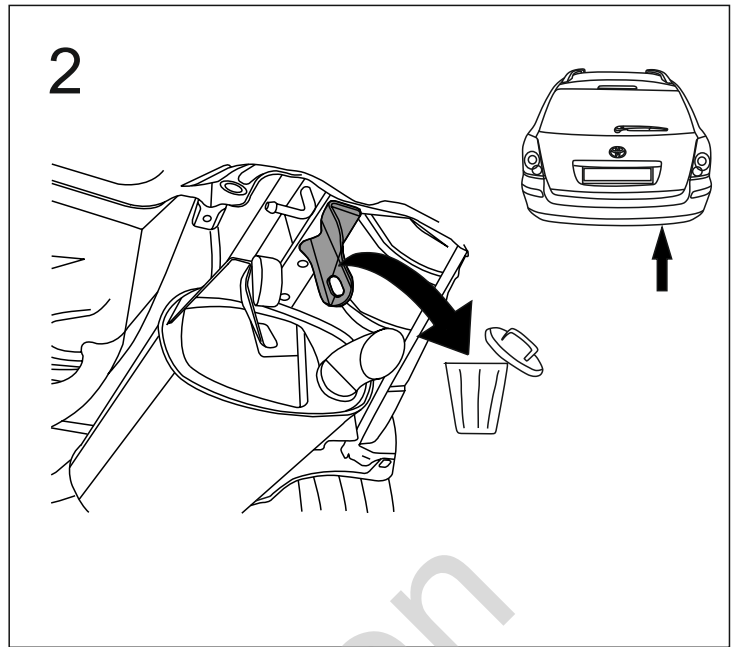

Toyota Avensis (Kombi/Estate), (T25)

(04/2003 - 2009)

T-102

- PL** **Zaczep Kulowy** Instrukcja montażu i eksploatacji
- GB** **Tow bar** Installation and operating instructions
- D** **Die Anhängerkupplung** Montage- und Gebrauchsanleitung
- ES** **Gancho de remolque** Las instrucciones de instalación y de operación
- RU** **Фаркоп** Инструкция по установке и эксплуатации ТСУ
- FR** **Attelage** Notice de montage et d'utilisation
- IT** **Gancio traino** Istruzioni di montaggio
- CZ** **Tažné zařízení** Návod na montáž a použití
- RO** **Cârlig de remorcare** Instrucția de montaj și exploatare
- SE** **Dragkulan** Monterings- och bruksanvisningar.

YES NO

YES NO

Typ: T-102
 A50-X
 E20 55R-02 6227
 D = 8,6 kN
 S = 75 kg

1		x1
2		x1
3		x1

4		M12x1,25x40 (PN/M-82105) (8.8)	x4
5		M12x65 (PN/M-82101) (8.8)	x2
6		Ø13,0	x6
7		Ø12,2	x6
8		M12 (8)	x2

8.8	
M6 - 10 (Nm)	M12 - 85 (Nm)
M8 - 25 (Nm)	M14 - 135 (Nm)
M10 - 50 (Nm)	M16 - 200 (Nm)