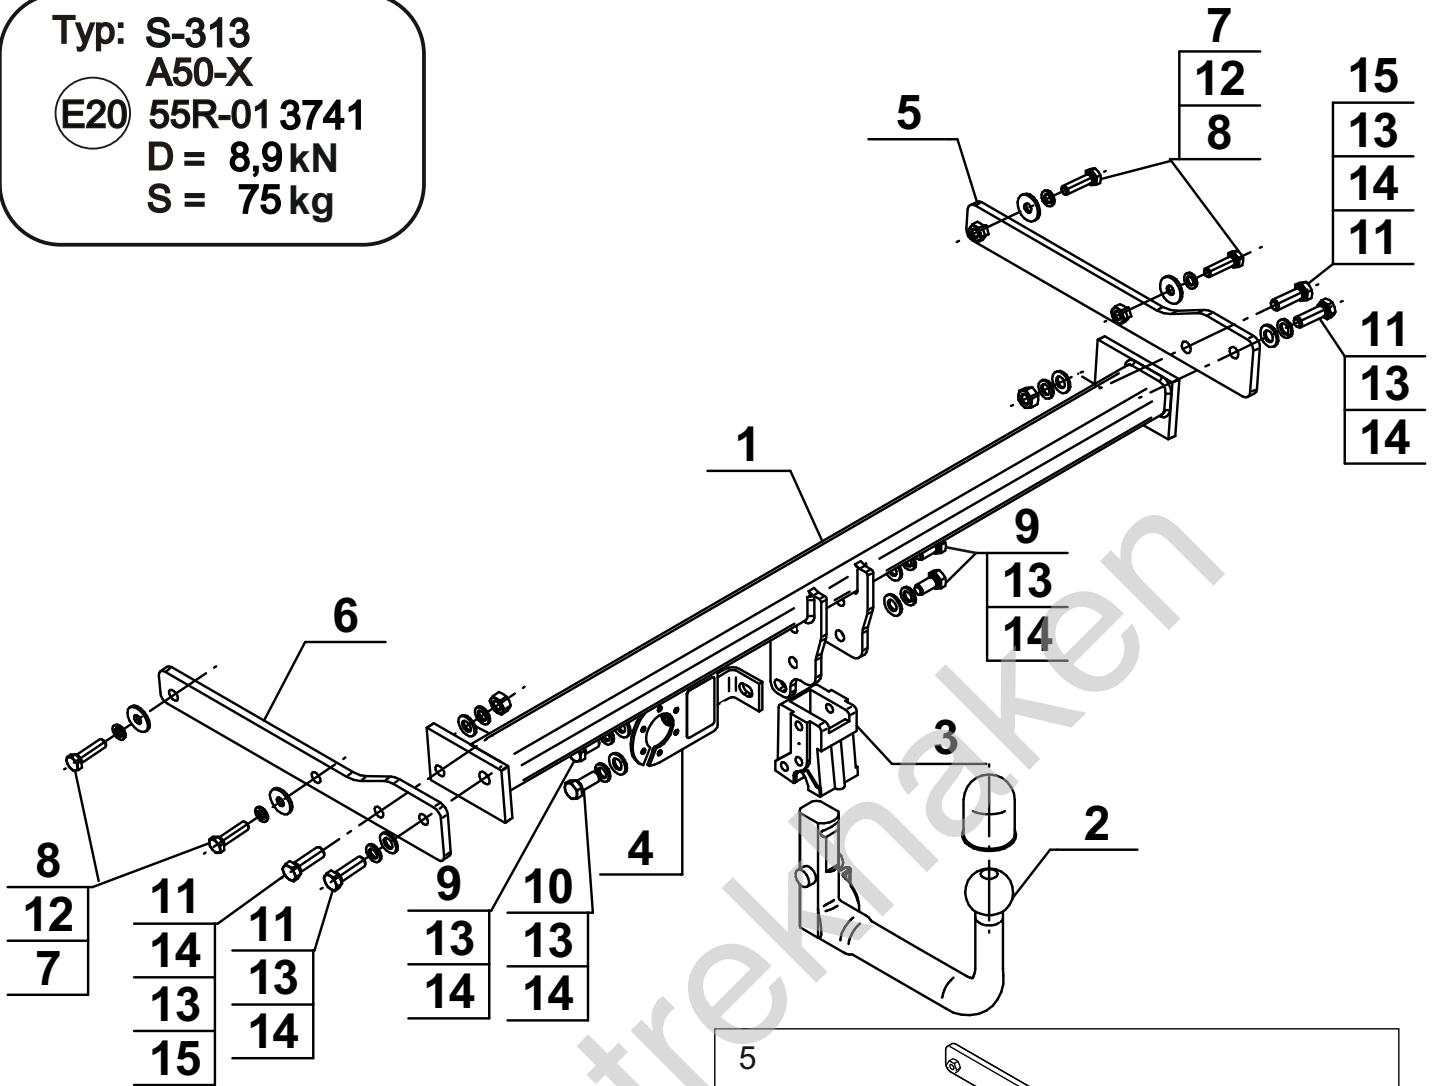

Skoda Rapid Spaceback (Kombi)

(2013 - 05/2015)
(06/2015 - 2019)

S-313

- PL** **Zaczep Kulowy** Instrukcja montażu i eksploatacji
- GB** **Tow bar** Installation and operating instructions
- D** **Die Anhängerkupplung** Montage- und Gebrauchsanleitung
- ES** **Gancho de remolque** Las instrucciones de instalación y de operación
- RU** **Фаркоп** Инструкция по установке и эксплуатации ТСУ
- FR** **Attelage** Notice de montage et d'utilisation
- IT** **Gancio traino** Istruzioni di montaggio
- CZ** **Tažné zařízení** Návod na montáž a použití
- RO** **Cârlig de remorcare** Instrucția de montaj și exploatare
- SE** **Dragkulan** Monterings- och bruksanvisningar.

YES NO

YES NO

Typ: S-313
 A50-X
 (E20) 55R-01 3741
 D = 8,9kN
 S = 75 kg

1		x1
2		x1
3		x1
4		x1

5		x1
6		x1
7	Ø30/Ø10,5x3	x4
8	M10x40 (PN/M-82105) (8.8)	x4
9	M12x25 (PN/M-82105) (8.8)	x3
10	M12x30 (PN/M-82105) (8.8)	x1
11	M12x40 (PN/M-82105) (8.8)	x4
12	Ø10,2	x4
13	Ø12,2	x8
14	Ø13,0	x8
15	M12 (8)	x2

8.8	
M6 - 10 (Nm)	M12 - 85 (Nm)
M8 - 25 (Nm)	M14 - 135 (Nm)
M10 - 50 (Nm)	M16 - 200 (Nm)