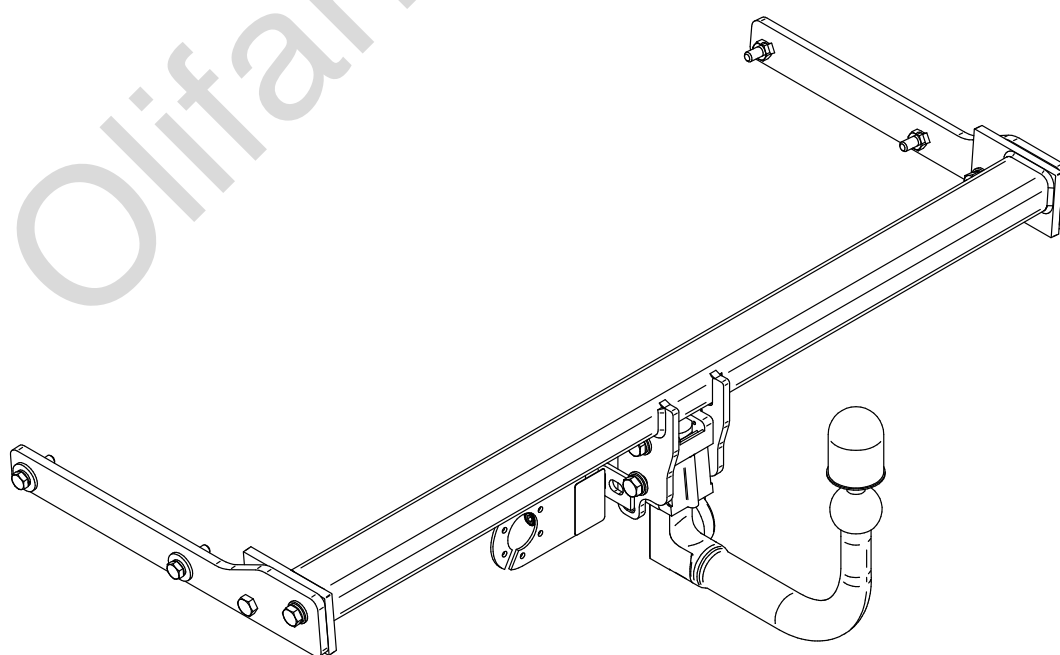

Skoda Rapid Spaceback (Kombi)

(2013 - 05/2015)
(06/2015 - 2019)

S-313

- PL** **Zaczep Kulowy** Instrukcja montażu i eksploatacji
- GB** **Tow bar** Installation and operating instructions
- D** **Die Anhängerkupplung** Montage- und Gebrauchsanleitung
- ES** **Gancho de remolque** Las instrucciones de instalación y de operación
- RU** **Фаркоп** Инструкция по установке и эксплуатации ТСУ
- FR** **Attelage** Notice de montage et d'utilisation
- IT** **Gancio traino** Istruzioni di montaggio
- CZ** **Tažné zařízení** Návod na montáž a použití
- RO** **Cârlig de remorcare** Instrucția de montaj și exploatare
- SE** **Dragkulan** Monterings- och bruksanvisningar.

YES NO

YES NO

Typ: S-313
 A50-X
 (E20) 55R-01 3741
 D = 8,9kN
 S = 75 kg

1		x1
2		x1
3		x1
4		x1

5		x1
6		x1
7	Ø30/Ø10,5x3	x4
8	M10x40 (PN/M-82105) (8.8)	x4
9	M12x25 (PN/M-82105) (8.8)	x3
10	M12x30 (PN/M-82105) (8.8)	x1
11	M12x40 (PN/M-82105) (8.8)	x4
12	Ø10,2	x4
13	Ø12,2	x8
14	Ø13,0	x8
15	M12 (8)	x2