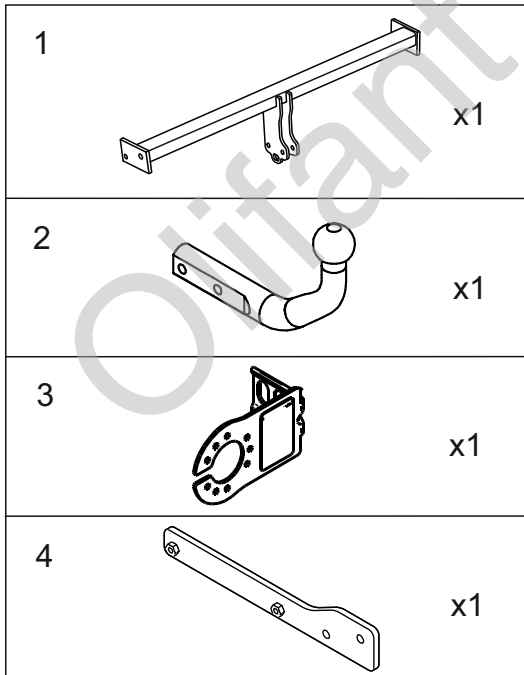

## Skoda Rapid Spaceback (Kombi)

(2013 - 05/2015)  
(06/2015 - 2019)

S-312

- PL** **Zaczep Kulowy** Instrukcja montażu i eksploatacji
- GB** **Tow bar** Installation and operating instructions
- D** **Die Anhängerkupplung** Montage- und Gebrauchsanleitung
- ES** **Gancho de remolque** Las instrucciones de instalación y de operación
- RU** **Фаркоп** Инструкция по установке и эксплуатации ТСУ
- FR** **Attelage** Notice de montage et d'utilisation
- IT** **Gancio traino** Istruzioni di montaggio
- CZ** **Tažné zařízení** Návod na montáž a použití
- RO** **Cârlig de remorcare** Instrucția de montaj și exploatare
- SE** **Dragkulan** Monterings- och bruksanvisningar.

YES  NO

YES  NO

Typ: S-312  
 A50-X  
 (E20) 55R-01 3740  
 D = 8,9kN  
 S = 75 kg

5		x4
6	Ø30/Ø10,5x3	x4
7	M10x40 (PN/M-82105) (8.8)	x4
8	M12x40 (PN/M-82105) (8.8)	x4
9	M12x65 (PN/M-82101) (8.8)	x2
10	Ø10,2	x4
11	Ø12,2	x6
12	Ø13,0	x6
13	M12 (8)	x4