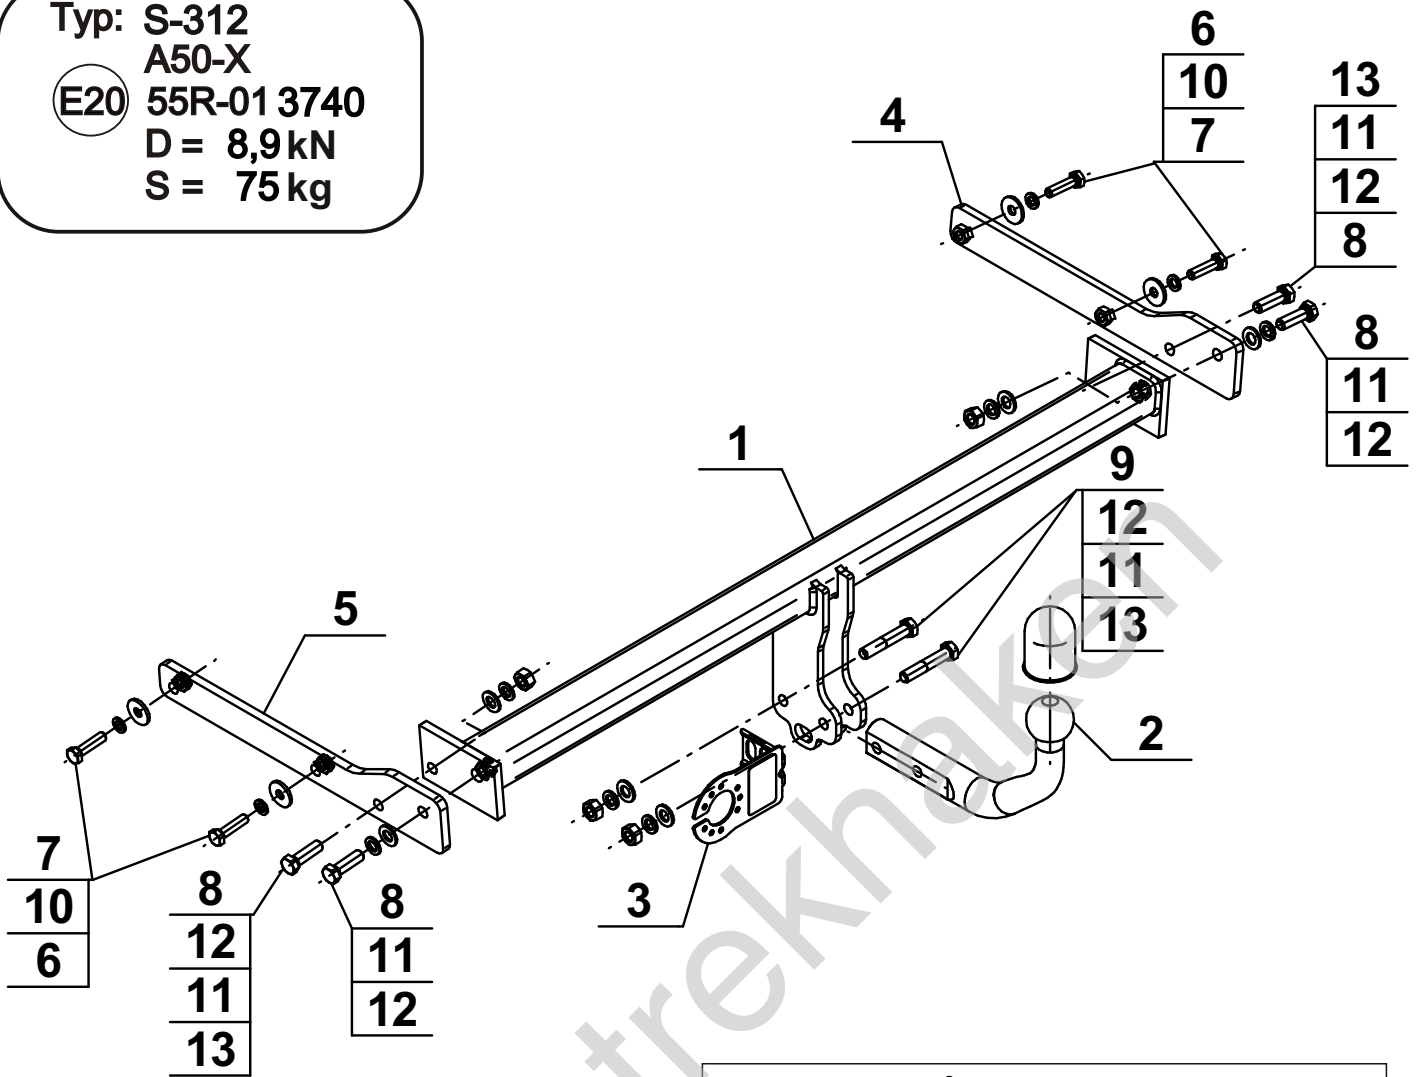

## Skoda Rapid Spaceback (Kombi)

(2013 - 05/2015)  
(06/2015 - 2019)

S-312

- PL** **Zaczep Kulowy** Instrukcja montażu i eksploatacji
- GB** **Tow bar** Installation and operating instructions
- D** **Die Anhängerkupplung** Montage- und Gebrauchsanleitung
- ES** **Gancho de remolque** Las instrucciones de instalación y de operación
- RU** **Фаркоп** Инструкция по установке и эксплуатации ТСУ
- FR** **Attelage** Notice de montage et d'utilisation
- IT** **Gancio traino** Istruzioni di montaggio
- CZ** **Tažné zařízení** Návod na montáž a použití
- RO** **Cârlig de remorcare** Instrucția de montaj și exploatare
- SE** **Dragkulan** Monterings- och bruksanvisningar.

YES  NO

YES  NO

Typ: S-312  
 A50-X  
 (E20) 55R-01 3740  
 D = 8,9kN  
 S = 75 kg

5		x4
6	Ø30/Ø10,5x3	x4
7	M10x40 (PN/M-82105) (8.8)	x4
8	M12x40 (PN/M-82105) (8.8)	x4
9	M12x65 (PN/M-82101) (8.8)	x2
10	Ø10,2	x4
11	Ø12,2	x6
12	Ø13,0	x6
13	M12 (8)	x4

8.8	
M6 - 10 (Nm)	M12 - 85 (Nm)
M8 - 25 (Nm)	M14 - 135 (Nm)
M10 - 50 (Nm)	M16 - 200 (Nm)