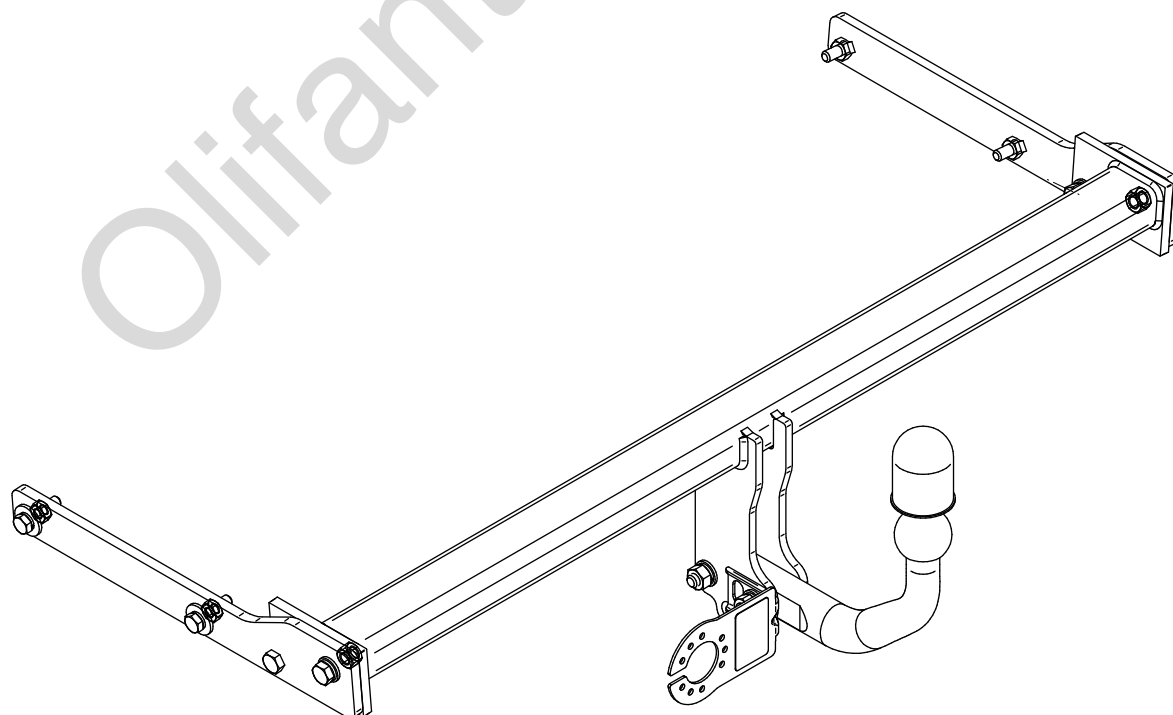

## Skoda Rapid Spaceback (Kombi)

(2013 - 05/2015)  
(06/2015 - 2019)

S-312

- PL** **Zaczep Kulowy** Instrukcja montażu i eksploatacji
- GB** **Tow bar** Installation and operating instructions
- D** **Die Anhängerkupplung** Montage- und Gebrauchsanleitung
- ES** **Gancho de remolque** Las instrucciones de instalación y de operación
- RU** **Фаркоп** Инструкция по установке и эксплуатации ТСУ
- FR** **Attelage** Notice de montage et d'utilisation
- IT** **Gancio traino** Istruzioni di montaggio
- CZ** **Tažné zařízení** Návod na montáž a použití
- RO** **Cârlig de remorcare** Instrucția de montaj și exploatare
- SE** **Dragkulan** Monterings- och bruksanvisningar.

YES  NO

YES  NO

Typ: S-312  
 A50-X  
 (E20) 55R-01 3740  
 D = 8,9kN  
 S = 75 kg

5		x4
6	Ø30/Ø10,5x3	x4
7	M10x40 (PN/M-82105) (8.8)	x4
8	M12x40 (PN/M-82105) (8.8)	x4
9	M12x65 (PN/M-82101) (8.8)	x2
10	Ø10,2	x4
11	Ø12,2	x6
12	Ø13,0	x6
13	M12 (8)	x4

8.8	
M6 - 10 (Nm)	M12 - 85 (Nm)
M8 - 25 (Nm)	M14 - 135 (Nm)
M10 - 50 (Nm)	M16 - 200 (Nm)