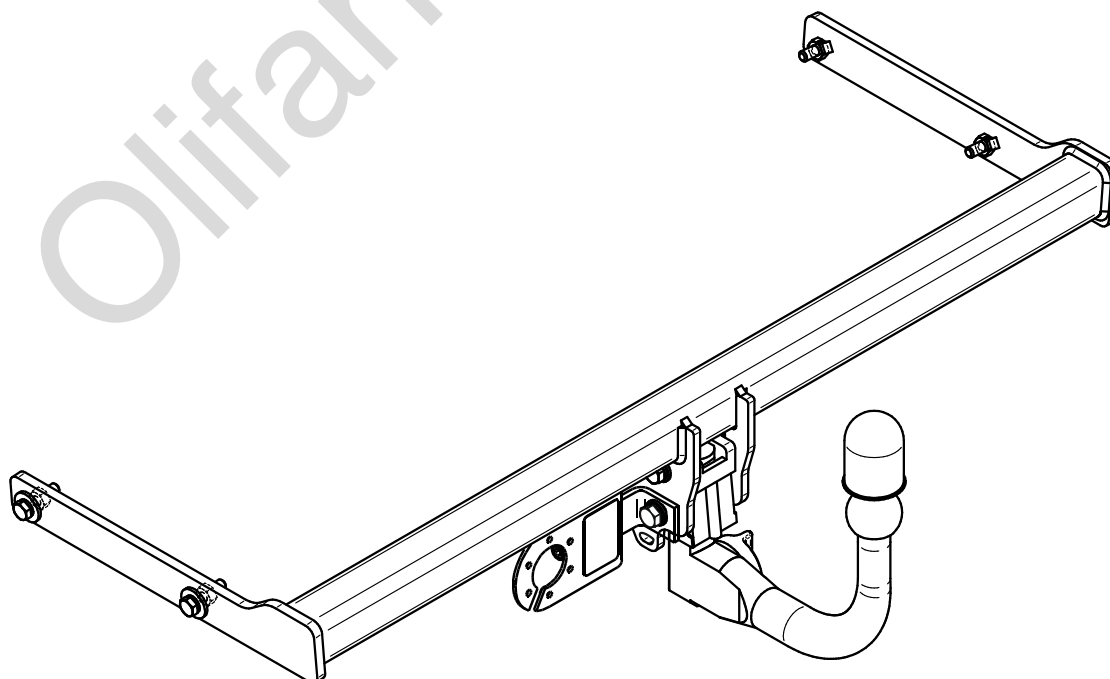

Skoda Rapid (5D)

**(2012 - 05/2015)
(06/2015 - 2019)**

S-311

- PL** **Zaczep Kulowy** Instrukcja montażu i eksploatacji
- GB** **Tow bar** Installation and operating instructions
- D** **Die Anhängerkupplung** Montage- und Gebrauchsanleitung
- ES** **Gancho de remolque** Las instrucciones de instalación y de operación
- RU** **Фаркоп** Инструкция по установке и эксплуатации ТСУ
- FR** **Attelage** Notice de montage et d'utilisation
- IT** **Gancio traino** Istruzioni di montaggio
- CZ** **Tažné zařízení** Návod na montáž a použití
- RO** **Cârlig de remorcare** Instrucția de montaj și exploatare
- SE** **Dragkulan** Monterings- och bruksanvisningar.

YES NO

YES NO

Typ: S-311
 A50-X
 E20 55R-01 3304
 D = 8,9 kN
 S = 75 kg

1		x1
2	(ACS-6004 / TERWA 30622) 	x1
3		x1
4	(CZ-050.00) 	x1

5		Ø30/Ø10,5x3	x4
6		M10x40 (PN/M-82105) (8.8)	x4
7		M12x25 (PN/M-82105) (8.8)	x3
8		M12x30 (PN/M-82105) (8.8)	x1
9		Ø10,2	x4
10		Ø12,2	x4
11		Ø13,0	x4