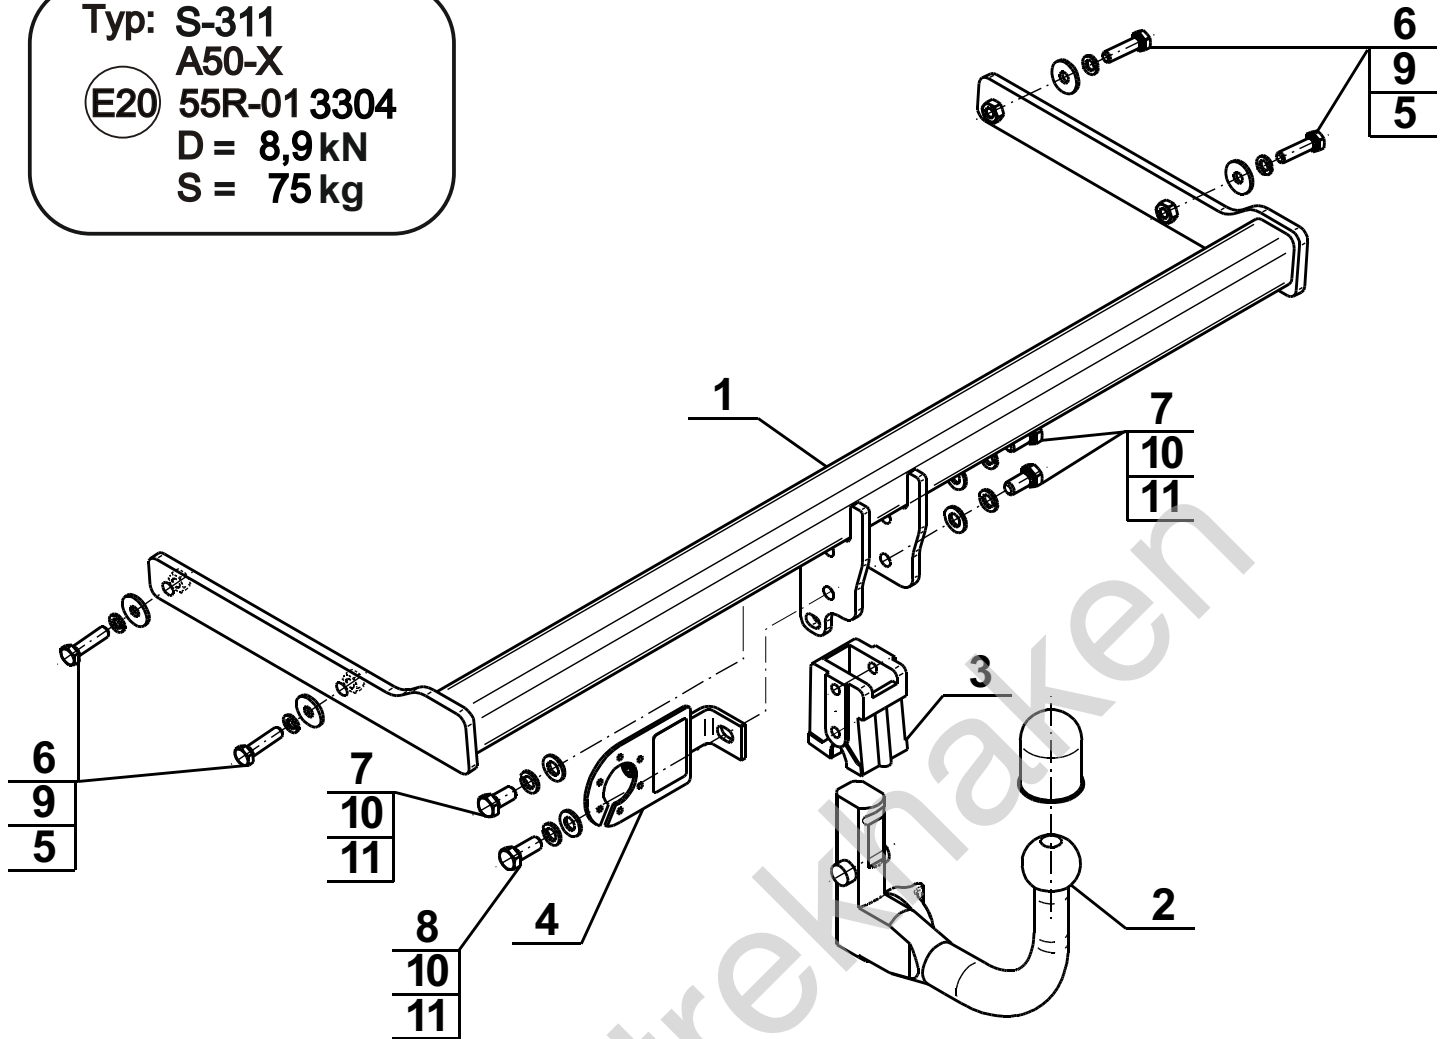

Skoda Rapid (5D)

**(2012 - 05/2015)
(06/2015 - 2019)**

S-311

- PL** **Zaczep Kulowy** Instrukcja montażu i eksploatacji
- GB** **Tow bar** Installation and operating instructions
- D** **Die Anhängerkupplung** Montage- und Gebrauchsanleitung
- ES** **Gancho de remolque** Las instrucciones de instalación y de operación
- RU** **Фаркоп** Инструкция по установке и эксплуатации ТСУ
- FR** **Attelage** Notice de montage et d'utilisation
- IT** **Gancio traino** Istruzioni di montaggio
- CZ** **Tažné zařízení** Návod na montáž a použití
- RO** **Cârlig de remorcare** Instrucția de montaj și exploatare
- SE** **Dragkulan** Monterings- och bruksanvisningar.

YES NO

YES NO

Typ: S-311
 A50-X
 E20 55R-01 3304
 D = 8,9 kN
 S = 75 kg

1		x1
2	(ACS-6004 / TERWA 30622) 	x1
3		x1
4	(CZ-050.00) 	x1

5		Ø30/Ø10,5x3	x4
6		M10x40 (PN/M-82105) (8.8)	x4
7		M12x25 (PN/M-82105) (8.8)	x3
8		M12x30 (PN/M-82105) (8.8)	x1
9		Ø10,2	x4
10		Ø12,2	x4
11		Ø13,0	x4

8.8	
M6 - 10 (Nm)	M12 - 85 (Nm)
M8 - 25 (Nm)	M14 - 135 (Nm)
M10 - 50 (Nm)	M16 - 200 (Nm)