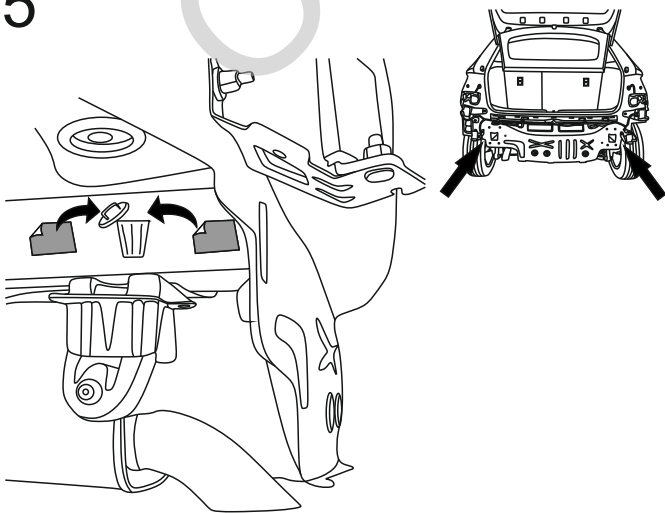

Skoda Fabia IV 5D (PJ3)

(06/2021 - →)

S-306

- PL** **Urządzenie sprzęgające** Instrukcja montażu i eksploatacji
- GB** **Coupling device** Installation and operating instructions
- D** **Kupplungsvorrichtung** Montage- und Gebrauchsanleitung
- ES** **Del dispositivo de acoplamiento** Las instrucciones de instalación y de operación
- RU** **Тягово-цепное устройство** Инструкция по установке и эксплуатации
- FR** **Dispositif d'accouplement** Notice de montage et d'utilisation
- IT** **Dispositivo accoppiamento** Istruzioni di montaggio
- CZ** **Spojovacího zařízení Tažné** Návod na montáž a použití
- RO** **Dispozitiv de cuplare** Instrucția de montaj și exploatare
- SE** **Kopplingsanordningens** Monterings- och bruksanvisningar.

7		Ø30/Ø12,5x3	x2
8		M12x25 (PN/M-82105) (8.8)	x3
9		M12x30 (PN/M-82105) (8.8)	x1
10		M12x35 (PN/M-82105) (8.8)	x4
11		M12x40 (PN/M-82105) (8.8)	x4
12		Ø12,2	x12
13		Ø13,0	x10
14		M12 (8)	x4

8.8	
M6 - 10 (Nm)	M12 - 85 (Nm)
M8 - 25 (Nm)	M14 - 135 (Nm)
M10 - 50 (Nm)	M16 - 200 (Nm)

1

2

3

4

5

6

13

14