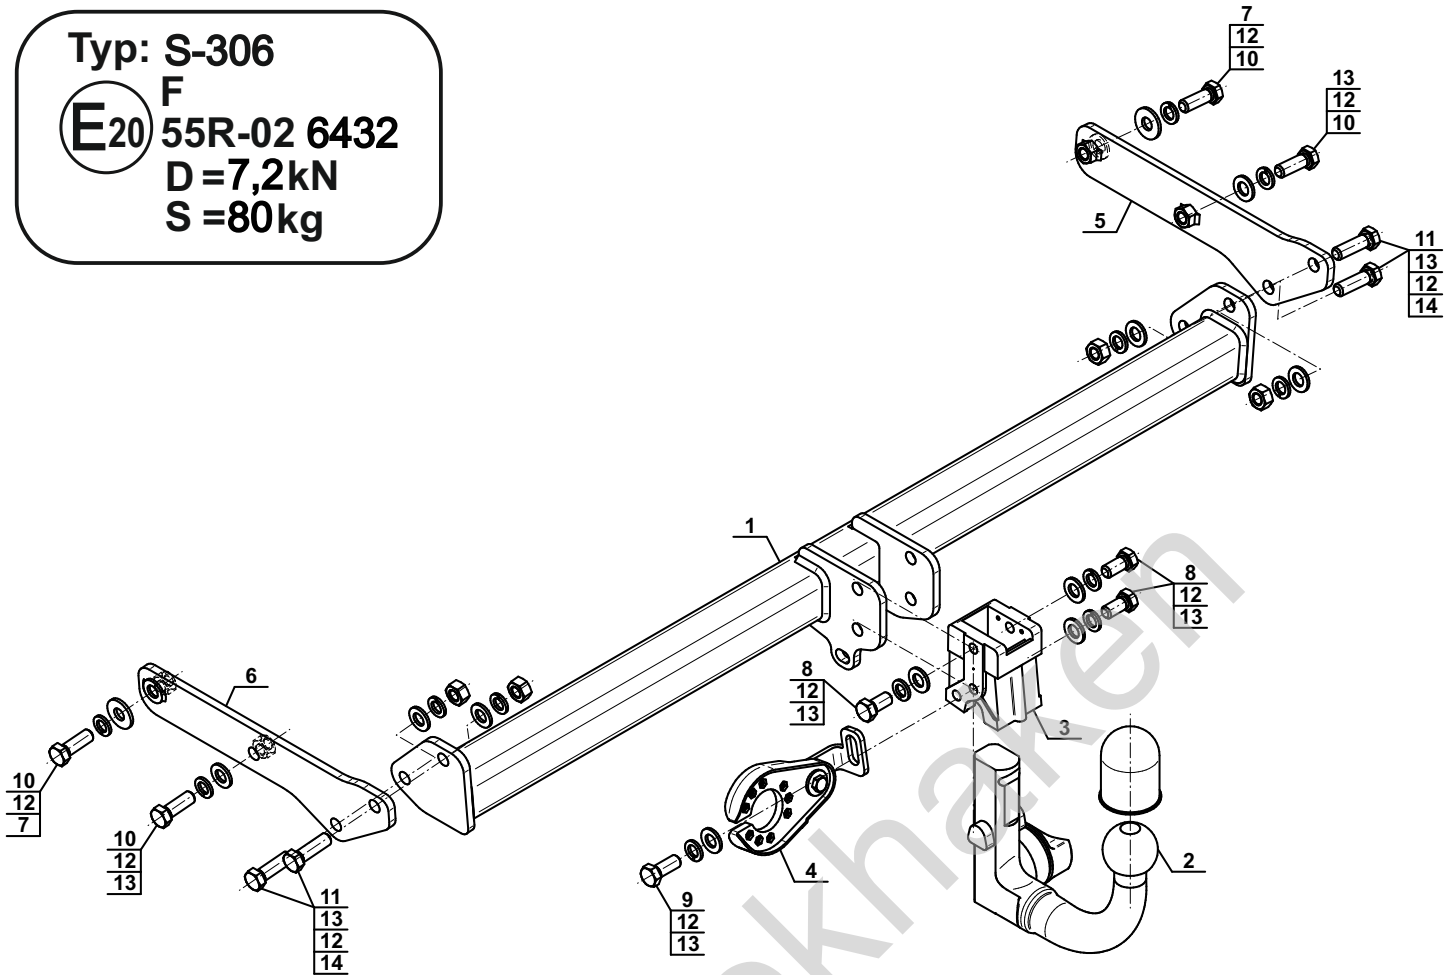

Skoda Fabia IV 5D (PJ3)

(06/2021 - →)

S-306

- PL** **Urządzenie sprzęgające** Instrukcja montażu i eksploatacji
- GB** **Coupling device** Installation and operating instructions
- D** **Kupplungsvorrichtung** Montage- und Gebrauchsanleitung
- ES** **Del dispositivo de acoplamiento** Las instrucciones de instalación y de operación
- RU** **Тягово-цепное устройство** Инструкция по установке и эксплуатации
- FR** **Dispositif d'accouplement** Notice de montage et d'utilisation
- IT** **Dispositivo accoppiamento** Istruzioni di montaggio
- CZ** **Spojovacího zařízení Tažné** Návod na montáž a použití
- RO** **Dispozitiv de cuplare** Instrucția de montaj și exploatare
- SE** **Kopplingsanordningens** Monterings- och bruksanvisningar.

YES NO

YES NO

Typ: S-306

F

E20 55R-02 6432

D = 7,2kN

S = 80kg

1		x1
2		x1
3		x1
4		x1
5		x1
6		x1

7		Ø30/Ø12,5x3	x2
8		M12x25 (PN/M-82105) (8.8)	x3
9		M12x30 (PN/M-82105) (8.8)	x1
10		M12x35 (PN/M-82105) (8.8)	x4
11		M12x40 (PN/M-82105) (8.8)	x4
12		Ø12,2	x12
13		Ø13,0	x10
14		M12 (8)	x4

8.8	
M6 - 10 (Nm)	M12 - 85 (Nm)
M8 - 25 (Nm)	M14 - 135 (Nm)
M10 - 50 (Nm)	M16 - 200 (Nm)