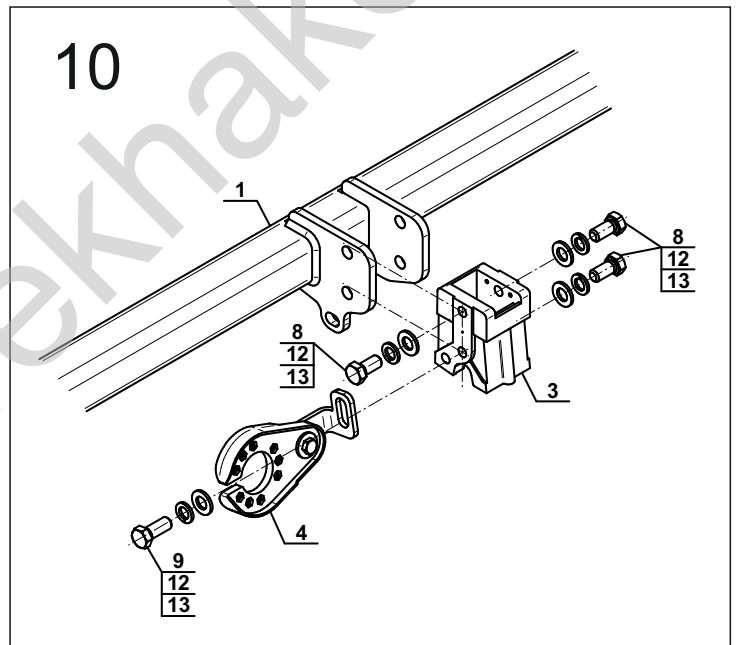

YES NO

YES NO

Typ: S-306

F

E20 55R-02 6432

D = 7,2kN

S = 80kg

1		x1
2		x1
3		x1
4		x1
5		x1
6		x1

7		Ø30/Ø12,5x3	x2
8		M12x25 (PN/M-82105) (8.8)	x3
9		M12x30 (PN/M-82105) (8.8)	x1
10		M12x35 (PN/M-82105) (8.8)	x4
11		M12x40 (PN/M-82105) (8.8)	x4
12		Ø12,2	x12
13		Ø13,0	x10
14		M12 (8)	x4

8.8	
M6 - 10 (Nm)	M12 - 85 (Nm)
M8 - 25 (Nm)	M14 - 135 (Nm)
M10 - 50 (Nm)	M16 - 200 (Nm)

1

2

3

4

5

6

13

14