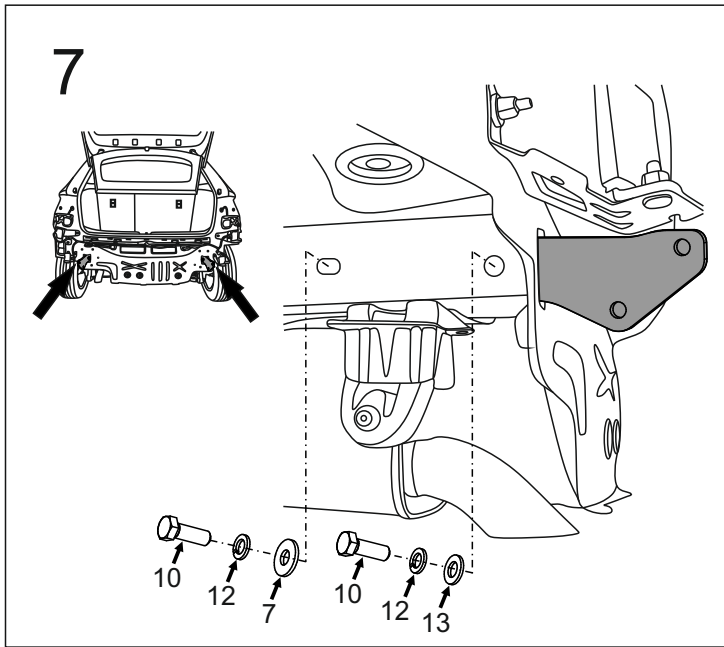

Skoda Fabia IV 5D (PJ3)

(06/2021 - →)

S-306

- PL** **Urządzenie sprzęgające** Instrukcja montażu i eksploatacji
- GB** **Coupling device** Installation and operating instructions
- D** **Kupplungsvorrichtung** Montage- und Gebrauchsanleitung
- ES** **Del dispositivo de acoplamiento** Las instrucciones de instalación y de operación
- RU** **Тягово-цепное устройство** Инструкция по установке и эксплуатации
- FR** **Dispositif d'accouplement** Notice de montage et d'utilisation
- IT** **Dispositivo accoppiamento** Istruzioni di montaggio
- CZ** **Spojovacího zařízení Tažné** Návod na montáž a použití
- RO** **Dispozitiv de cuplare** Instrucția de montaj și exploatare
- SE** **Kopplingsanordningens** Monterings- och bruksanvisningar.

7		Ø30/Ø12,5x3	x2
8		M12x25 (PN/M-82105) (8.8)	x3
9		M12x30 (PN/M-82105) (8.8)	x1
10		M12x35 (PN/M-82105) (8.8)	x4
11		M12x40 (PN/M-82105) (8.8)	x4
12		Ø12,2	x12
13		Ø13,0	x10
14		M12 (8)	x4

8.8	
M6 - 10 (Nm)	M12 - 85 (Nm)
M8 - 25 (Nm)	M14 - 135 (Nm)
M10 - 50 (Nm)	M16 - 200 (Nm)

1

2

3

4

5

6

13

14