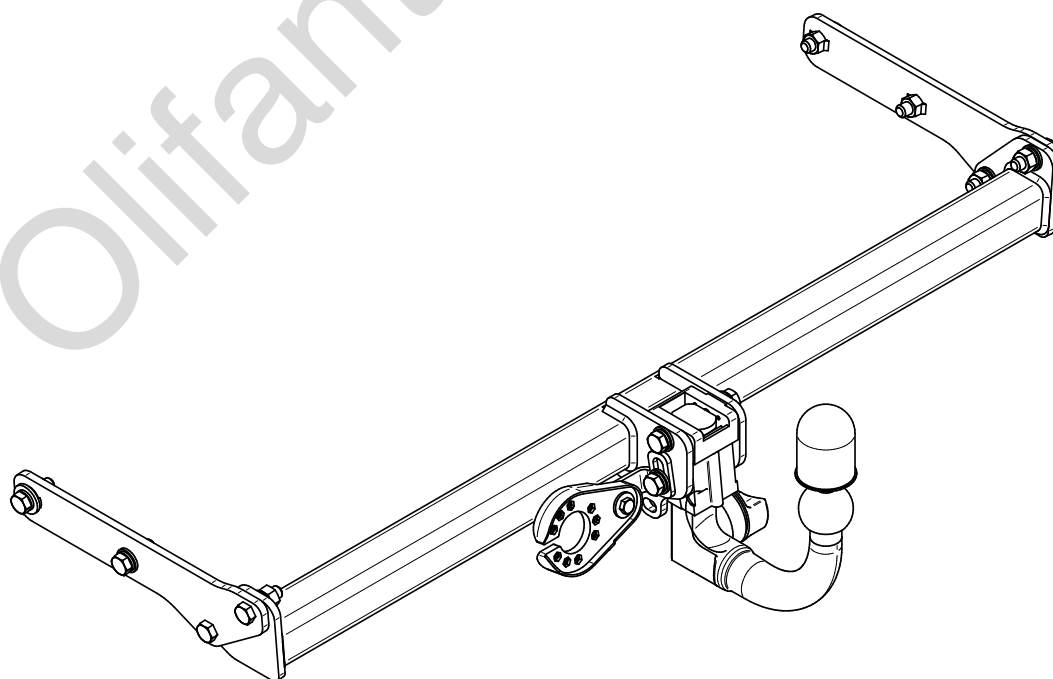

Skoda Fabia IV 5D (PJ3)

(06/2021 - →)

S-306

- PL** **Urządzenie sprzęgające** Instrukcja montażu i eksploatacji
- GB** **Coupling device** Installation and operating instructions
- D** **Kupplungsvorrichtung** Montage- und Gebrauchsanleitung
- ES** **Del dispositivo de acoplamiento** Las instrucciones de instalación y de operación
- RU** **Тягово-цепное устройство** Инструкция по установке и эксплуатации
- FR** **Dispositif d'accouplement** Notice de montage et d'utilisation
- IT** **Dispositivo accoppiamento** Istruzioni di montaggio
- CZ** **Spojovacího zařízení Tažné** Návod na montáž a použití
- RO** **Dispozitiv de cuplare** Instrucția de montaj și exploatare
- SE** **Kopplingsanordningens** Monterings- och bruksanvisningar.

YES NO

YES NO

Typ: S-306

F

E20 55R-02 6432

D = 7,2kN

S = 80kg

1		x1
2		x1
3		x1
4		x1
5		x1
6		x1

7		Ø30/Ø12,5x3	x2
8		M12x25 (PN/M-82105) (8.8)	x3
9		M12x30 (PN/M-82105) (8.8)	x1
10		M12x35 (PN/M-82105) (8.8)	x4
11		M12x40 (PN/M-82105) (8.8)	x4
12		Ø12,2	x12
13		Ø13,0	x10
14		M12 (8)	x4

8.8	
M6 - 10 (Nm)	M12 - 85 (Nm)
M8 - 25 (Nm)	M14 - 135 (Nm)
M10 - 50 (Nm)	M16 - 200 (Nm)

Olifant trekhaken