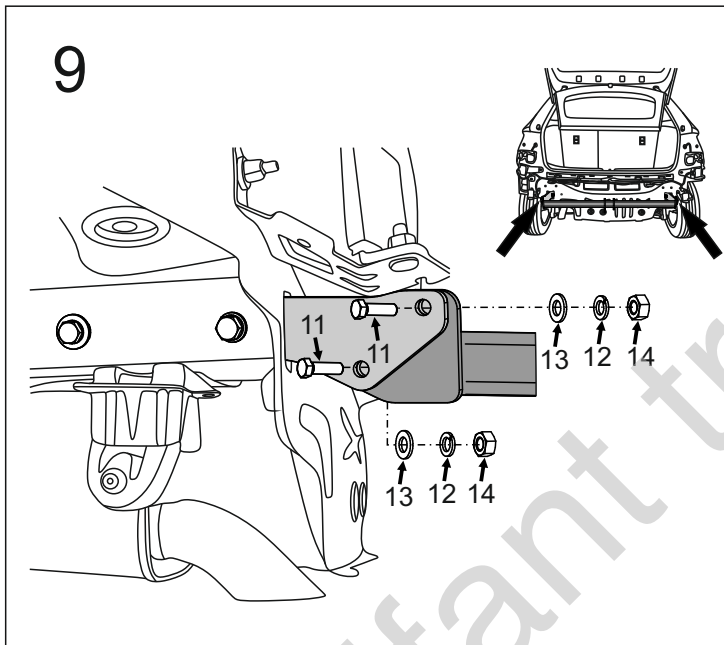

Skoda Fabia IV 5D (PJ3)

(06/2021 - →)

S-306

- PL** **Urządzenie sprzęgające** Instrukcja montażu i eksploatacji
- GB** **Coupling device** Installation and operating instructions
- D** **Kupplungsvorrichtung** Montage- und Gebrauchsanleitung
- ES** **Del dispositivo de acoplamiento** Las instrucciones de instalación y de operación
- RU** **Тягово-цепное устройство** Инструкция по установке и эксплуатации
- FR** **Dispositif d'accouplement** Notice de montage et d'utilisation
- IT** **Dispositivo accoppiamento** Istruzioni di montaggio
- CZ** **Spojovacího zařízení Tažné** Návod na montáž a použití
- RO** **Dispozitiv de cuplare** Instrucția de montaj și exploatare
- SE** **Kopplingsanordningens** Monterings- och bruksanvisningar.

YES NO

YES NO

Typ: S-306

F

E20 55R-02 6432

D = 7,2kN

S = 80kg

1		x1
2		x1
3		x1
4		x1
5		x1
6		x1

7		Ø30/Ø12,5x3	x2
8		M12x25 (PN/M-82105) (8.8)	x3
9		M12x30 (PN/M-82105) (8.8)	x1
10		M12x35 (PN/M-82105) (8.8)	x4
11		M12x40 (PN/M-82105) (8.8)	x4
12		Ø12,2	x12
13		Ø13,0	x10
14		M12 (8)	x4

8.8	
M6 - 10 (Nm)	M12 - 85 (Nm)
M8 - 25 (Nm)	M14 - 135 (Nm)
M10 - 50 (Nm)	M16 - 200 (Nm)

1

2

3

4

5

6

13

14