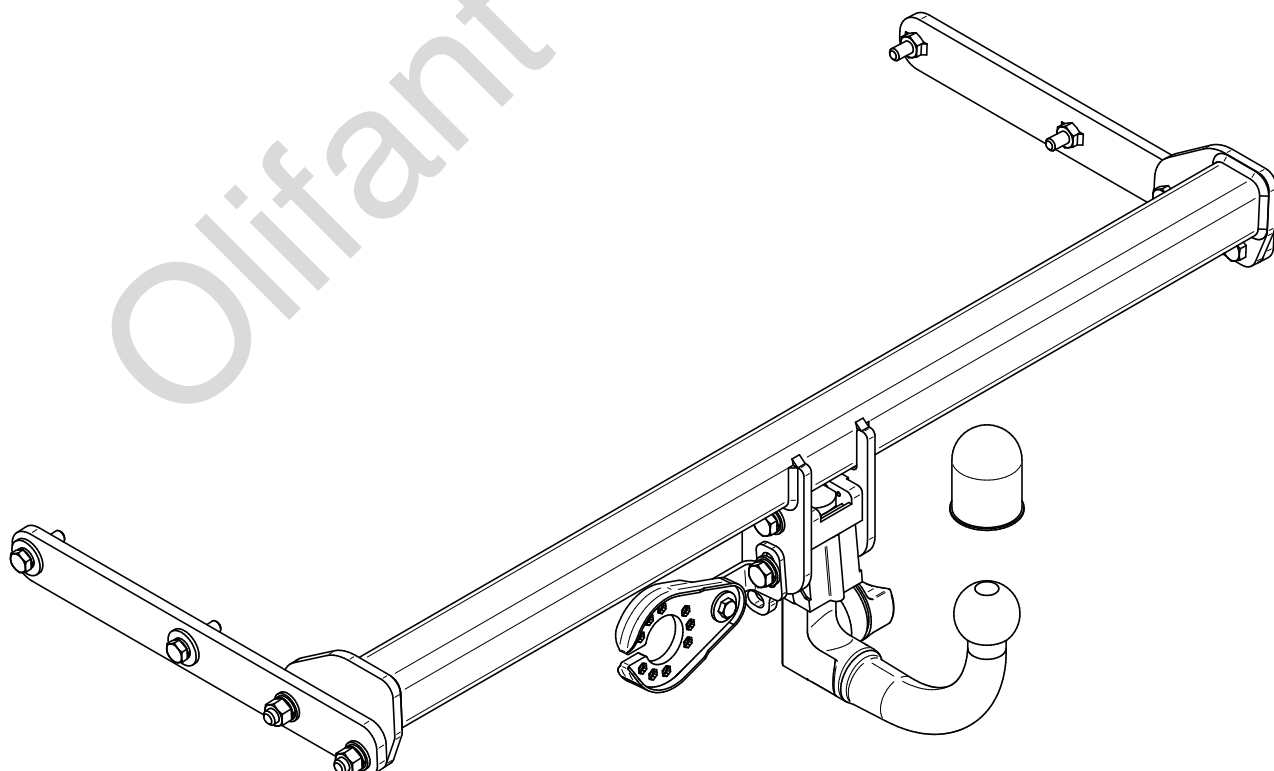

Skoda Fabia III (Kombi/Estate), (Facelift)

(2018 - 2022)

S-302

- PL** **Urządzenie sprzęgające** Instrukcja montażu i eksploatacji
- GB** **Coupling device** Installation and operating instructions
- D** **Kupplungsvorrichtung** Montage- und Gebrauchsanleitung
- ES** **Del dispositivo de acoplamiento** Las instrucciones de instalación y de operación
- RU** **Тягово-сцепное устройство** Инструкция по установке и эксплуатации
- FR** **Dispositif d'accouplement** Notice de montage et d'utilisation
- IT** **Dispositivo accoppiamento** Istruzioni di montaggio
- CZ** **Spojovacího zařízení Tažné** Návod na montáž a použití
- RO** **Dispozitiv de cuplare** Instrucția de montaj și exploatare
- SE** **Kopplingsanordningens** Monterings- och bruksanvisningar.

YES NO

YES NO

Typ: S-302

F

E20 55R-01 6064

D=7,2 kN

S=75 kg

1		x1
2		x1
3		x1
4		x1
5		x1
6		x1

7		Ø30/Ø10,5x3	x4
8		M10x40 (PN/M-82105) (8.8)	x4
9		M12x25 (PN/M-82105) (8.8)	x3
10		M12x30 (PN/M-82105) (8.8)	x1
11		M12x40 (PN/M-82105) (8.8)	x4
12		Ø10,2	x4
13		Ø12,2	x8
14		Ø13,0	x8
15		M12 (8)	x4