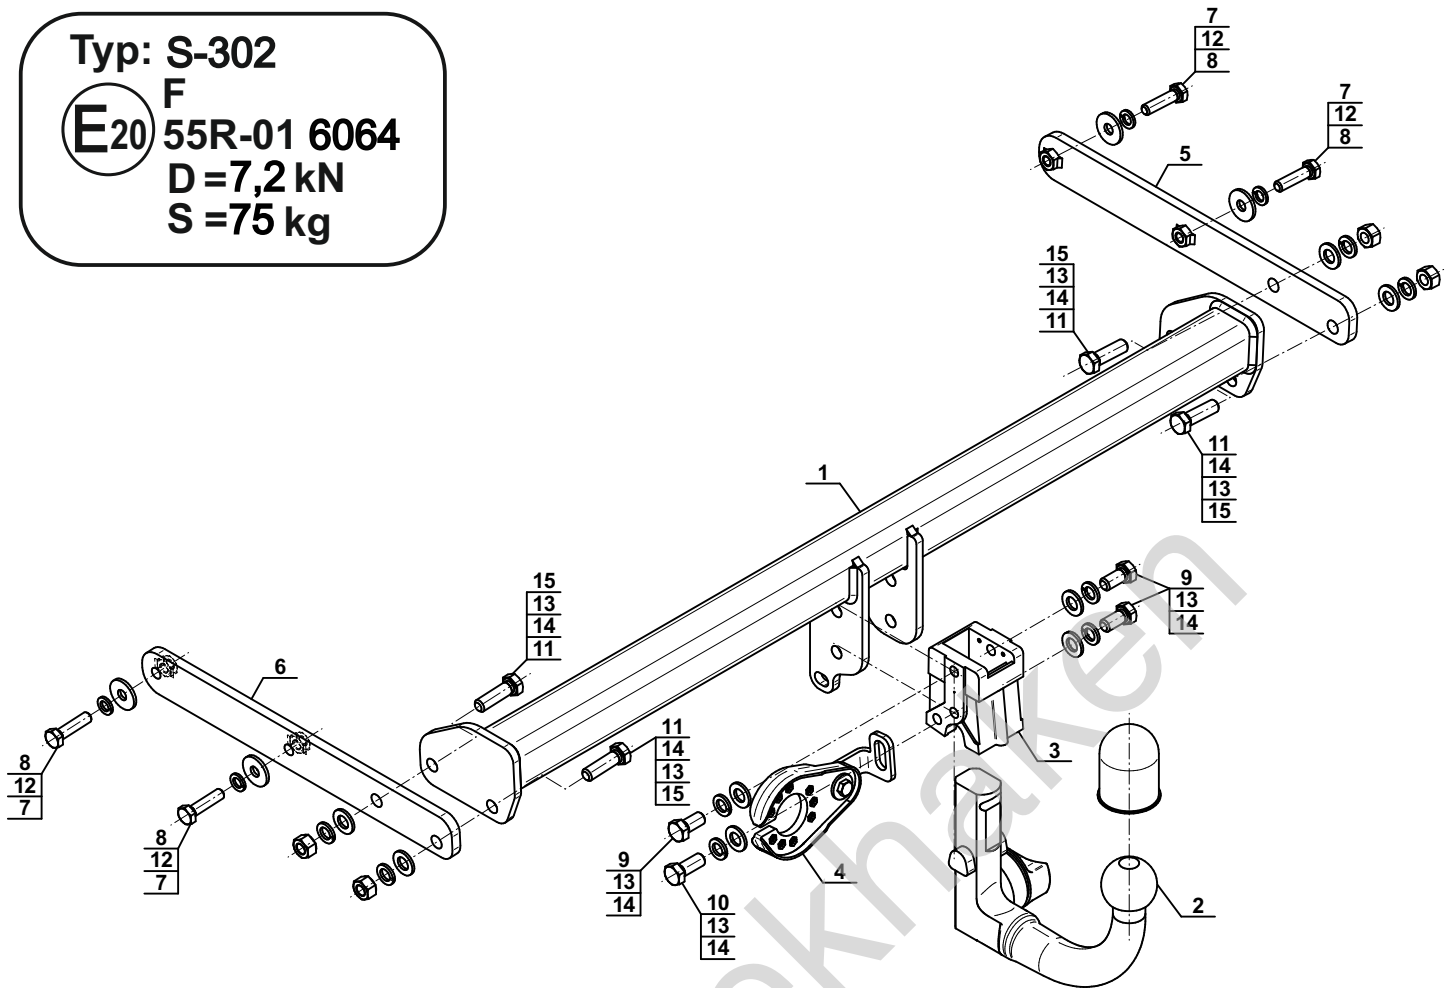

Skoda Fabia III (Kombi/Estate), (Facelift)

(2018 - 2022)

S-302

- PL** **Urządzenie sprzęgające** Instrukcja montażu i eksploatacji
- GB** **Coupling device** Installation and operating instructions
- D** **Kupplungsvorrichtung** Montage- und Gebrauchsanleitung
- ES** **Del dispositivo de acoplamiento** Las instrucciones de instalación y de operación
- RU** **Тягово-сцепное устройство** Инструкция по установке и эксплуатации
- FR** **Dispositif d'accouplement** Notice de montage et d'utilisation
- IT** **Dispositivo accoppiamento** Istruzioni di montaggio
- CZ** **Spojovacího zařízení Tažné** Návod na montáž a použití
- RO** **Dispozitiv de cuplare** Instrucția de montaj și exploatare
- SE** **Kopplingsanordningens** Monterings- och bruksanvisningar.

YES NO

YES NO

Typ: S-302

F

E20 55R-01 6064

D=7,2 kN

S=75 kg

1		x1
2		x1
3		x1
4		x1
5		x1
6		x1

7		Ø30/Ø10,5x3	x4
8		M10x40 (PN/M-82105) (8.8)	x4
9		M12x25 (PN/M-82105) (8.8)	x3
10		M12x30 (PN/M-82105) (8.8)	x1
11		M12x40 (PN/M-82105) (8.8)	x4
12		Ø10,2	x4
13		Ø12,2	x8
14		Ø13,0	x8
15		M12 (8)	x4

8.8	
M6 - 10 (Nm)	M12 - 85 (Nm)
M8 - 25 (Nm)	M14 - 135 (Nm)
M10 - 50 (Nm)	M16 - 200 (Nm)

1

2

3

4

5

6