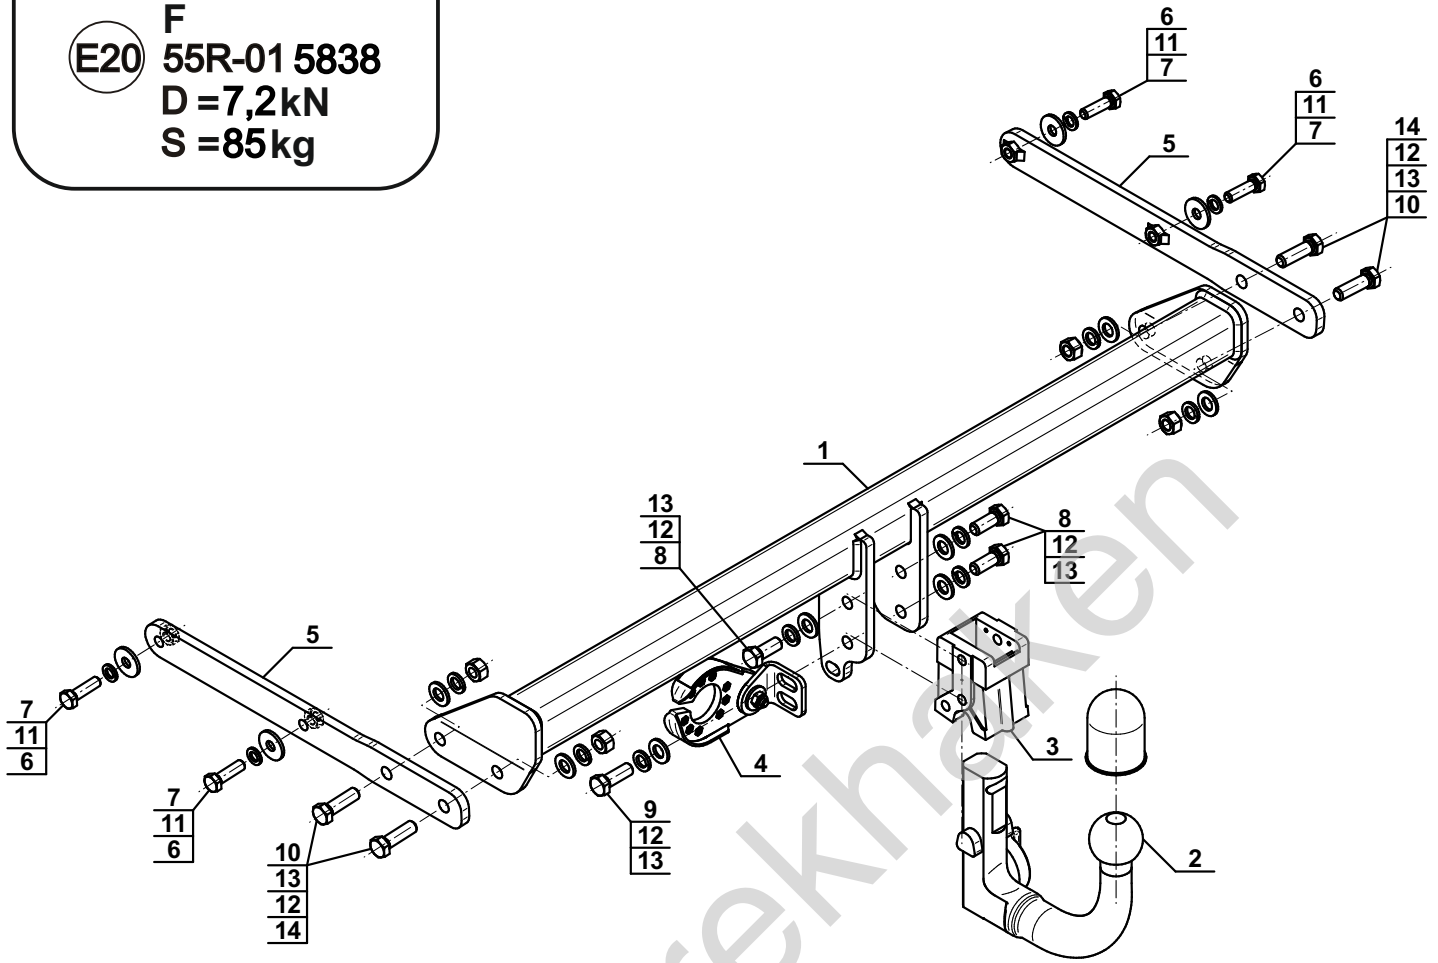

Skoda Fabia III (5D) (Facelift)

(2018 - 05/2021)

S-296

- PL** **Urządzenie sprzęgające** Instrukcja montażu i eksploatacji
- GB** **Coupling device** Installation and operating instructions
- D** **Kupplungsvorrichtung** Montage- und Gebrauchsanleitung
- ES** **Del dispositivo de acoplamiento** Las instrucciones de instalación y de operación
- RU** **Тягово-сцепное устройство** Инструкция по установке и эксплуатации
- FR** **Dispositif d'accouplement** Notice de montage et d'utilisation
- IT** **Dispositivo accoppiamento** Istruzioni di montaggio
- CZ** **Spojovacího zařízení Tažné** Návod na montáž a použití
- RO** **Dispozitiv de cuplare** Instrucția de montaj și exploatare
- SE** **Kopplingsanordningens** Monterings- och bruksanvisningar.

YES	NO
<input checked="" type="checkbox"/>	<input type="checkbox"/>

YES	NO
<input checked="" type="checkbox"/>	<input type="checkbox"/>

Typ: S-296

F

(E20) 55R-01 5838

D = 7,2kN

S = 85kg

1		x1
2 (ACS-6031)		x1
3		x1
4 (CZ-052.00)		x1
5		x2

6		Ø30/Ø10,5x3	x4
7		M10x35 (PN/M-82105) (8.8)	x4
8		M12x30 (PN/M-82105) (8.8)	x3
9		M12x35 (PN/M-82101) (8.8)	x1
10		M12x40 (PN/M-82101) (8.8)	x4
11		Ø10,2	x4
12		Ø12,2	x8
13		Ø13,0	x8
14		M12 (8)	x4

8.8	
M6 - 10 (Nm)	M12 - 85 (Nm)
M8 - 25 (Nm)	M14 - 135 (Nm)
M10 - 50 (Nm)	M16 - 200 (Nm)

1

2

3

4

5

6