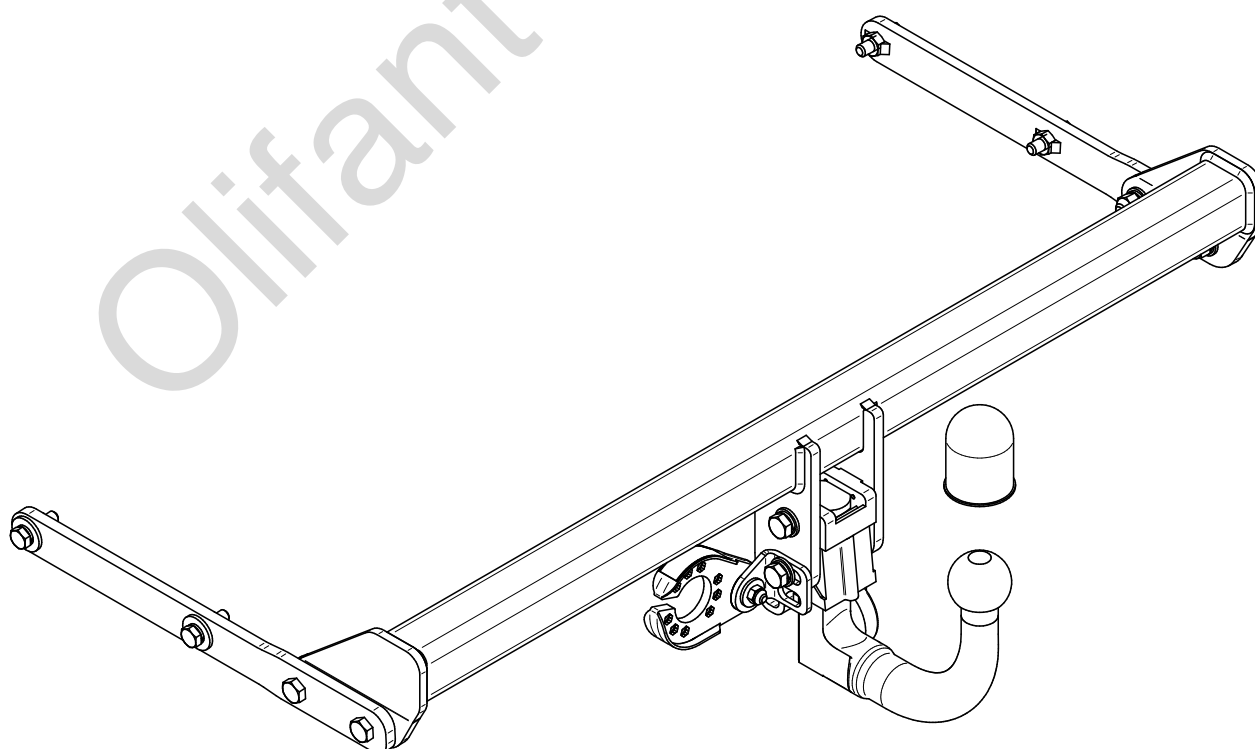

Skoda Fabia III (5D) (Facelift)

(2018 - 05/2021)

S-296

- PL** **Urządzenie sprzęgające** Instrukcja montażu i eksploatacji
- GB** **Coupling device** Installation and operating instructions
- D** **Kupplungsvorrichtung** Montage- und Gebrauchsanleitung
- ES** **Del dispositivo de acoplamiento** Las instrucciones de instalación y de operación
- RU** **Тягово-сцепное устройство** Инструкция по установке и эксплуатации
- FR** **Dispositif d'accouplement** Notice de montage et d'utilisation
- IT** **Dispositivo accoppiamento** Istruzioni di montaggio
- CZ** **Spojovacího zařízení Tažné** Návod na montáž a použití
- RO** **Dispozitiv de cuplare** Instrucția de montaj și exploatare
- SE** **Kopplingsanordningens** Monterings- och bruksanvisningar.

YES	NO
<input checked="" type="checkbox"/>	<input type="checkbox"/>

YES	NO
<input checked="" type="checkbox"/>	<input type="checkbox"/>

Typ: S-296

F

(E20) 55R-01 5838

D = 7,2kN

S = 85kg

1		x1
2 (ACS-6031)		x1
3		x1
4 (CZ-052.00)		x1
5		x2

6		Ø30/Ø10,5x3	x4
7		M10x35 (PN/M-82105) (8.8)	x4
8		M12x30 (PN/M-82105) (8.8)	x3
9		M12x35 (PN/M-82101) (8.8)	x1
10		M12x40 (PN/M-82101) (8.8)	x4
11		Ø10,2	x4
12		Ø12,2	x8
13		Ø13,0	x8
14		M12 (8)	x4