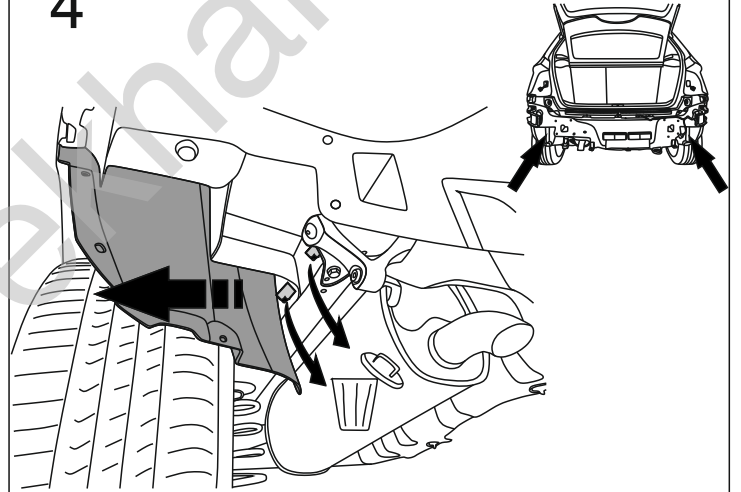

Skoda Fabia III (5D) (Facelift)

(2018 - 05/2021)

S-296

- PL** **Urządzenie sprzęgające** Instrukcja montażu i eksploatacji
- GB** **Coupling device** Installation and operating instructions
- D** **Kupplungsvorrichtung** Montage- und Gebrauchsanleitung
- ES** **Del dispositivo de acoplamiento** Las instrucciones de instalación y de operación
- RU** **Тягово-сцепное устройство** Инструкция по установке и эксплуатации
- FR** **Dispositif d'accouplement** Notice de montage et d'utilisation
- IT** **Dispositivo accoppiamento** Istruzioni di montaggio
- CZ** **Spojovacího zařízení Tažné** Návod na montáž a použití
- RO** **Dispozitiv de cuplare** Instrucția de montaj și exploatare
- SE** **Kopplingsanordningens** Monterings- och bruksanvisningar.

8.8	
M6 - 10 (Nm)	M12 - 85 (Nm)
M8 - 25 (Nm)	M14 - 135 (Nm)
M10 - 50 (Nm)	M16 - 200 (Nm)

1

2

3

4

5

6