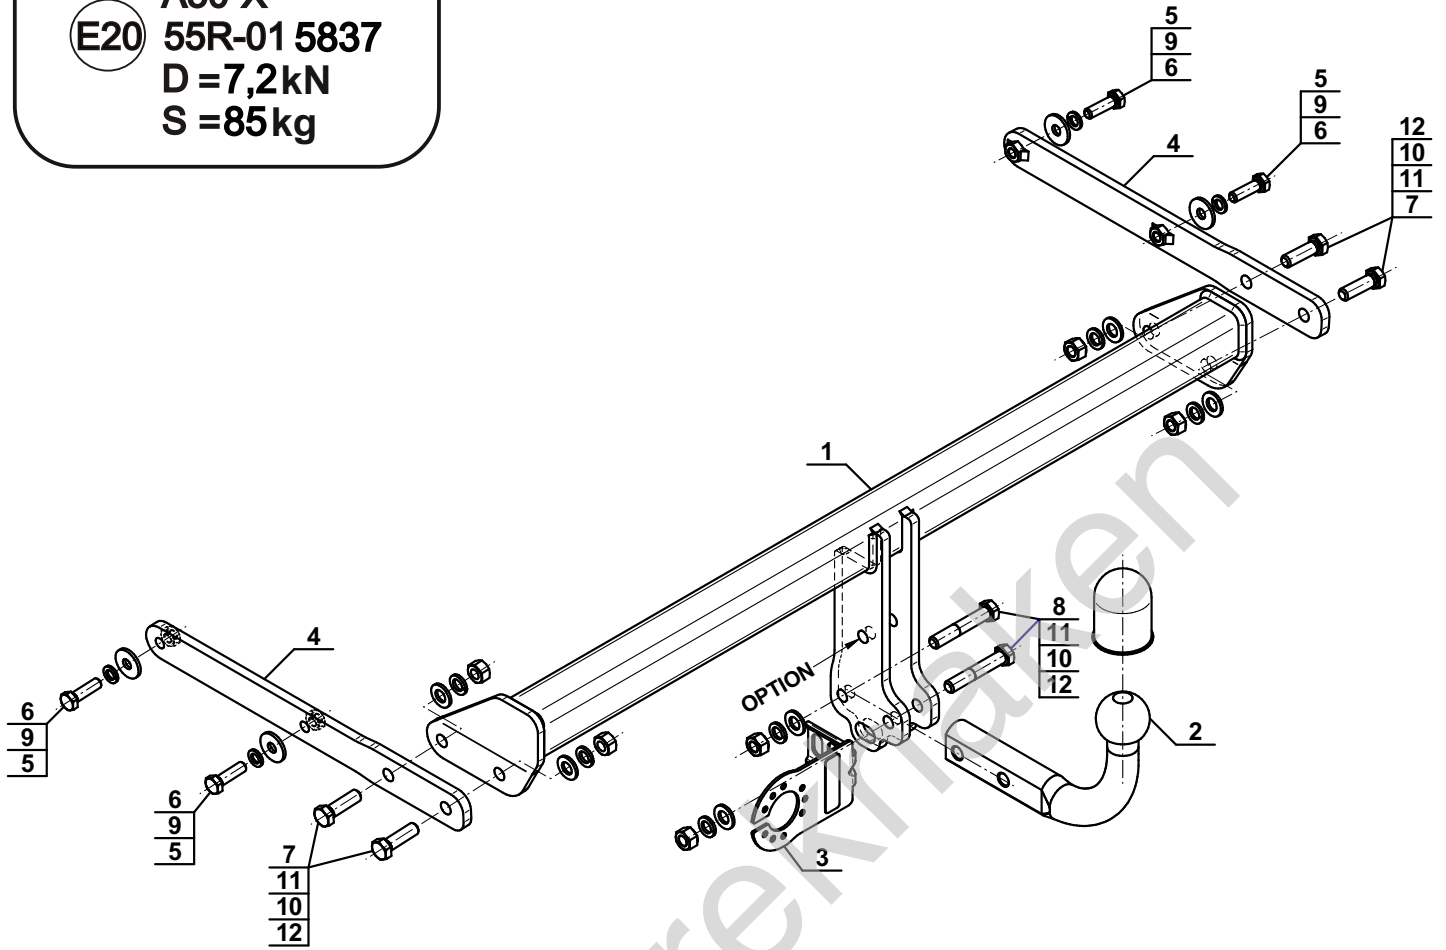

**Skoda Fabia III (5D) (Facelift)**

**(2018 - 05/2021)**

**S-295**

- PL** **Zaczep Kulowy** Instrukcja montażu i eksploatacji
- GB** **Tow bar** Installation and operating instructions
- D** **Die Anhängerkupplung** Montage- und Gebrauchsanleitung
- ES** **Gancho de remolque** Las instrucciones de instalación y de operación
- RU** **Фаркоп** Инструкция по установке и эксплуатации ТСУ
- FR** **Attelage** Notice de montage et d'utilisation
- IT** **Gancio traino** Istruzioni di montaggio
- CZ** **Tažné zařízení** Návod na montáž a použití
- RO** **Cârlig de remorcare** Instrucția de montaj și exploatare
- SE** **Dragkulan** Monterings- och bruksanvisningar.

YES	NO
<input checked="" type="checkbox"/>	<input type="checkbox"/>

YES	NO
<input checked="" type="checkbox"/>	<input type="checkbox"/>

Typ: S-295  
 A50-X  
 (E20) 55R-01 5837  
 D = 7,2kN  
 S = 85kg

1		x1
2		x1
3		x1
4		x2

5		Ø30/Ø10,5x3	x4
6		M10x35 (PN/M-82105) (8.8)	x4
7		M12x40 (PN/M-82105) (8.8)	x4
8		M12x70 (PN/M-82101) (8.8)	x2
9		Ø10,2	x4
10		Ø12,2	x6
11		Ø13,0	x6
12		M12 (8)	x6

**OPTION**

	1x		M12x35	1x		Ø12,2
	1x		Ø13,0	1x		M12

(CZ-052.00)

8.8	
M6 - 10 (Nm)	M12 - 85 (Nm)
M8 - 25 (Nm)	M14 - 135 (Nm)
M10 - 50 (Nm)	M16 - 200 (Nm)

1

2

3

4

5

6