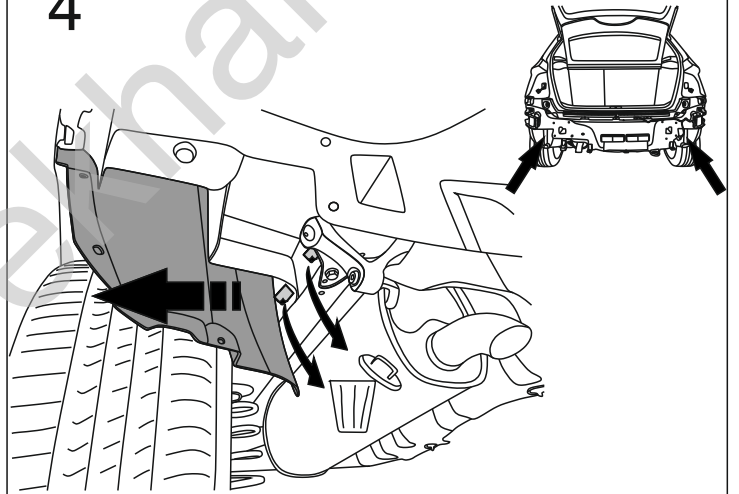

**Skoda Fabia III (5D) (Facelift)**

**(2018 - 05/2021)**

**S-295**

- PL** **Zaczep Kulowy** Instrukcja montażu i eksploatacji
- GB** **Tow bar** Installation and operating instructions
- D** **Die Anhängerkupplung** Montage- und Gebrauchsanleitung
- ES** **Gancho de remolque** Las instrucciones de instalación y de operación
- RU** **Фаркоп** Инструкция по установке и эксплуатации ТСУ
- FR** **Attelage** Notice de montage et d'utilisation
- IT** **Gancio traino** Istruzioni di montaggio
- CZ** **Tažné zařízení** Návod na montáž a použití
- RO** **Cârlig de remorcare** Instrucția de montaj și exploatare
- SE** **Dragkulan** Monterings- och bruksanvisningar.

(CZ-052.00)

8.8	
M6 - 10 (Nm)	M12 - 85 (Nm)
M8 - 25 (Nm)	M14 - 135 (Nm)
M10 - 50 (Nm)	M16 - 200 (Nm)

1

2

3

4

5

6