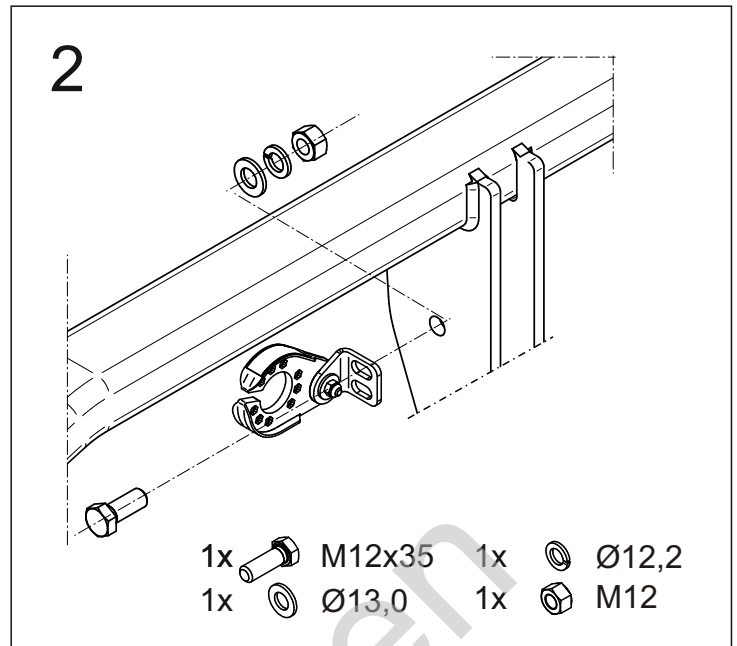

OPTION

Olifant trekhaken