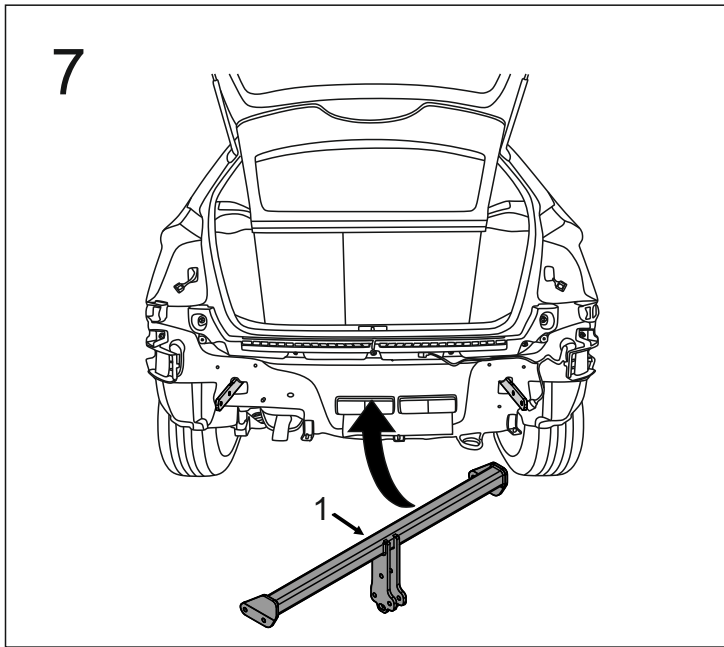

**Skoda Fabia III (5D) (Facelift)**

**(2018 - 05/2021)**

**S-295**

- PL** **Zaczep Kulowy** Instrukcja montażu i eksploatacji
- GB** **Tow bar** Installation and operating instructions
- D** **Die Anhängerkupplung** Montage- und Gebrauchsanleitung
- ES** **Gancho de remolque** Las instrucciones de instalación y de operación
- RU** **Фаркоп** Инструкция по установке и эксплуатации ТСУ
- FR** **Attelage** Notice de montage et d'utilisation
- IT** **Gancio traino** Istruzioni di montaggio
- CZ** **Tažné zařízení** Návod na montáž a použití
- RO** **Cârlig de remorcare** Instrucția de montaj și exploatare
- SE** **Dragkulan** Monterings- och bruksanvisningar.

(CZ-052.00)

8.8	
M6 - 10 (Nm)	M12 - 85 (Nm)
M8 - 25 (Nm)	M14 - 135 (Nm)
M10 - 50 (Nm)	M16 - 200 (Nm)

1

2

3

4

5

6