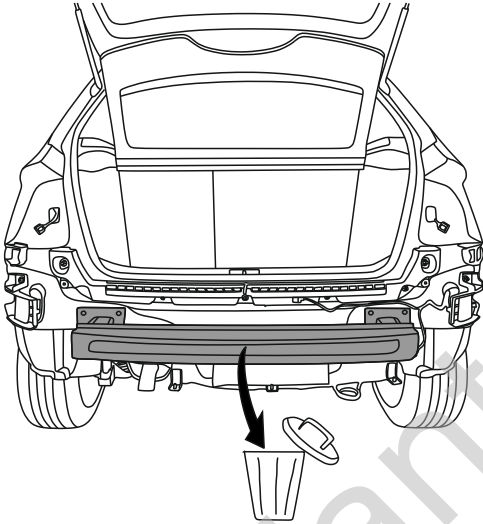

**Skoda Fabia III (5D) (Facelift)**

**(2018 - 05/2021)**

**S-295**

- PL** **Zaczep Kulowy** Instrukcja montażu i eksploatacji
- GB** **Tow bar** Installation and operating instructions
- D** **Die Anhängerkupplung** Montage- und Gebrauchsanleitung
- ES** **Gancho de remolque** Las instrucciones de instalación y de operación
- RU** **Фаркоп** Инструкция по установке и эксплуатации ТСУ
- FR** **Attelage** Notice de montage et d'utilisation
- IT** **Gancio traino** Istruzioni di montaggio
- CZ** **Tažné zařízení** Návod na montáž a použití
- RO** **Cârlig de remorcare** Instrucția de montaj și exploatare
- SE** **Dragkulan** Monterings- och bruksanvisningar.

(CZ-052.00)

8.8	
M6 - 10 (Nm)	M12 - 85 (Nm)
M8 - 25 (Nm)	M14 - 135 (Nm)
M10 - 50 (Nm)	M16 - 200 (Nm)

1

2

3

4

5

6