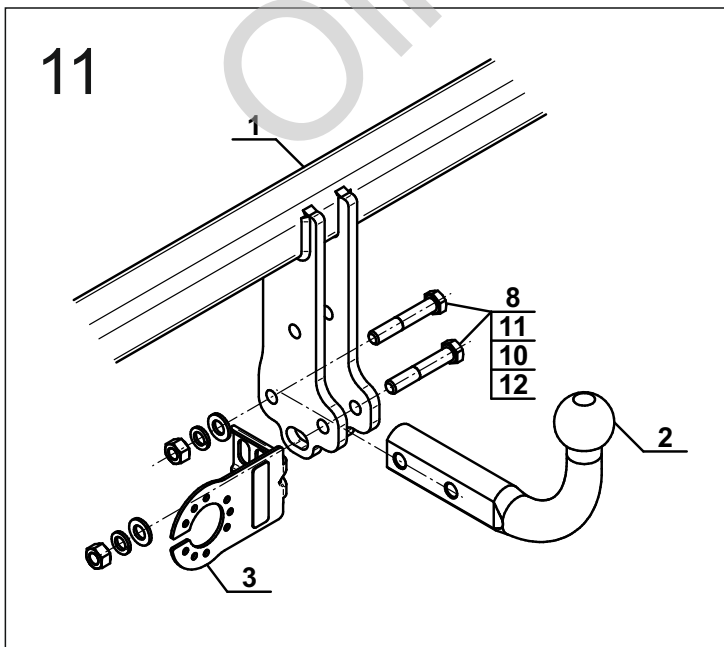

**Skoda Fabia III (5D) (Facelift)**

**(2018 - 05/2021)**

**S-295**

- PL** **Zaczep Kulowy** Instrukcja montażu i eksploatacji
- GB** **Tow bar** Installation and operating instructions
- D** **Die Anhängerkupplung** Montage- und Gebrauchsanleitung
- ES** **Gancho de remolque** Las instrucciones de instalación y de operación
- RU** **Фаркоп** Инструкция по установке и эксплуатации ТСУ
- FR** **Attelage** Notice de montage et d'utilisation
- IT** **Gancio traino** Istruzioni di montaggio
- CZ** **Tažné zařízení** Návod na montáž a použití
- RO** **Cârlig de remorcare** Instrucția de montaj și exploatare
- SE** **Dragkulan** Monterings- och bruksanvisningar.

5		Ø30/Ø10,5x3	x4
6		M10x35 (PN/M-82105) (8.8)	x4
7		M12x40 (PN/M-82105) (8.8)	x4
8		M12x70 (PN/M-82101) (8.8)	x2
9		Ø10,2	x4
10		Ø12,2	x6
11		Ø13,0	x6
12		M12 (8)	x6

**OPTION**

	1x		M12x35	1x		Ø12,2
	1x		Ø13,0	1x		M12

(CZ-052.00)

8.8	
M6 - 10 (Nm)	M12 - 85 (Nm)
M8 - 25 (Nm)	M14 - 135 (Nm)
M10 - 50 (Nm)	M16 - 200 (Nm)

1

2

3

4

5

6