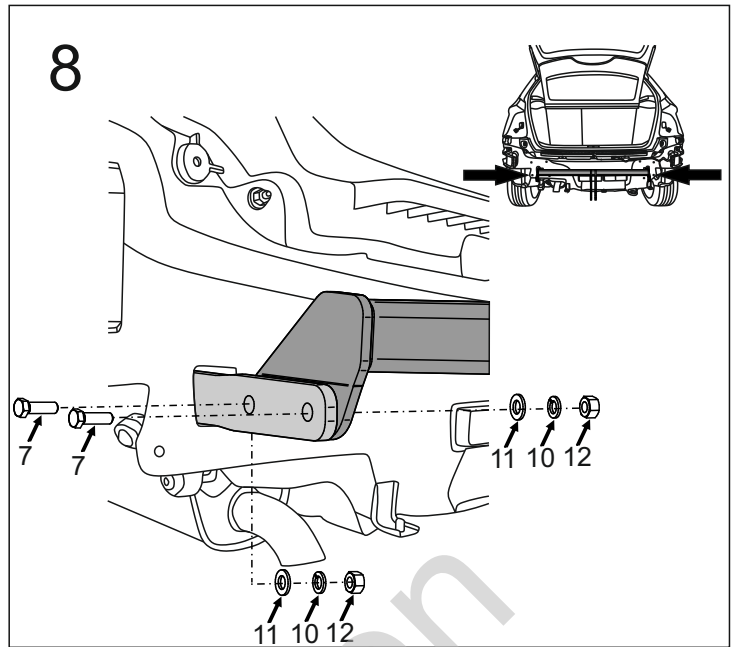

**Skoda Fabia III (5D) (Facelift)**

**(2018 - 05/2021)**

**S-295**

- PL** **Zaczep Kulowy** Instrukcja montażu i eksploatacji
- GB** **Tow bar** Installation and operating instructions
- D** **Die Anhängerkupplung** Montage- und Gebrauchsanleitung
- ES** **Gancho de remolque** Las instrucciones de instalación y de operación
- RU** **Фаркоп** Инструкция по установке и эксплуатации ТСУ
- FR** **Attelage** Notice de montage et d'utilisation
- IT** **Gancio traino** Istruzioni di montaggio
- CZ** **Tažné zařízení** Návod na montáž a použití
- RO** **Cârlig de remorcare** Instrucția de montaj și exploatare
- SE** **Dragkulan** Monterings- och bruksanvisningar.

5		Ø30/Ø10,5x3	x4
6		M10x35 (PN/M-82105) (8.8)	x4
7		M12x40 (PN/M-82105) (8.8)	x4
8		M12x70 (PN/M-82101) (8.8)	x2
9		Ø10,2	x4
10		Ø12,2	x6
11		Ø13,0	x6
12		M12 (8)	x6

**OPTION**

	1x		M12x35	1x		Ø12,2
	1x		Ø13,0	1x		M12

(CZ-052.00)

8.8	
M6 - 10 (Nm)	M12 - 85 (Nm)
M8 - 25 (Nm)	M14 - 135 (Nm)
M10 - 50 (Nm)	M16 - 200 (Nm)

1

2

3

4

5

6