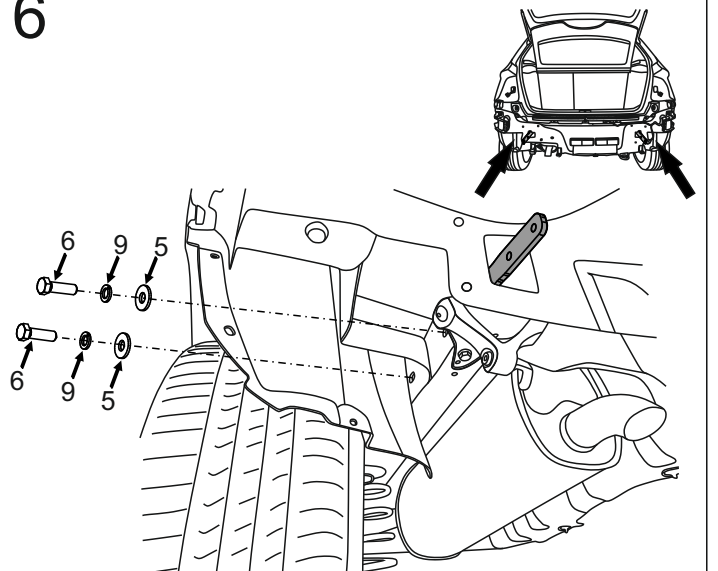

**Skoda Fabia III (5D) (Facelift)**

**(2018 - 05/2021)**

**S-295**

- PL** **Zaczep Kulowy** Instrukcja montażu i eksploatacji
- GB** **Tow bar** Installation and operating instructions
- D** **Die Anhängerkupplung** Montage- und Gebrauchsanleitung
- ES** **Gancho de remolque** Las instrucciones de instalación y de operación
- RU** **Фаркоп** Инструкция по установке и эксплуатации ТСУ
- FR** **Attelage** Notice de montage et d'utilisation
- IT** **Gancio traino** Istruzioni di montaggio
- CZ** **Tažné zařízení** Návod na montáž a použití
- RO** **Cârlig de remorcare** Instrucția de montaj și exploatare
- SE** **Dragkulan** Monterings- och bruksanvisningar.

(CZ-052.00)

8.8	
M6 - 10 (Nm)	M12 - 85 (Nm)
M8 - 25 (Nm)	M14 - 135 (Nm)
M10 - 50 (Nm)	M16 - 200 (Nm)

1

2

3

4

5

6