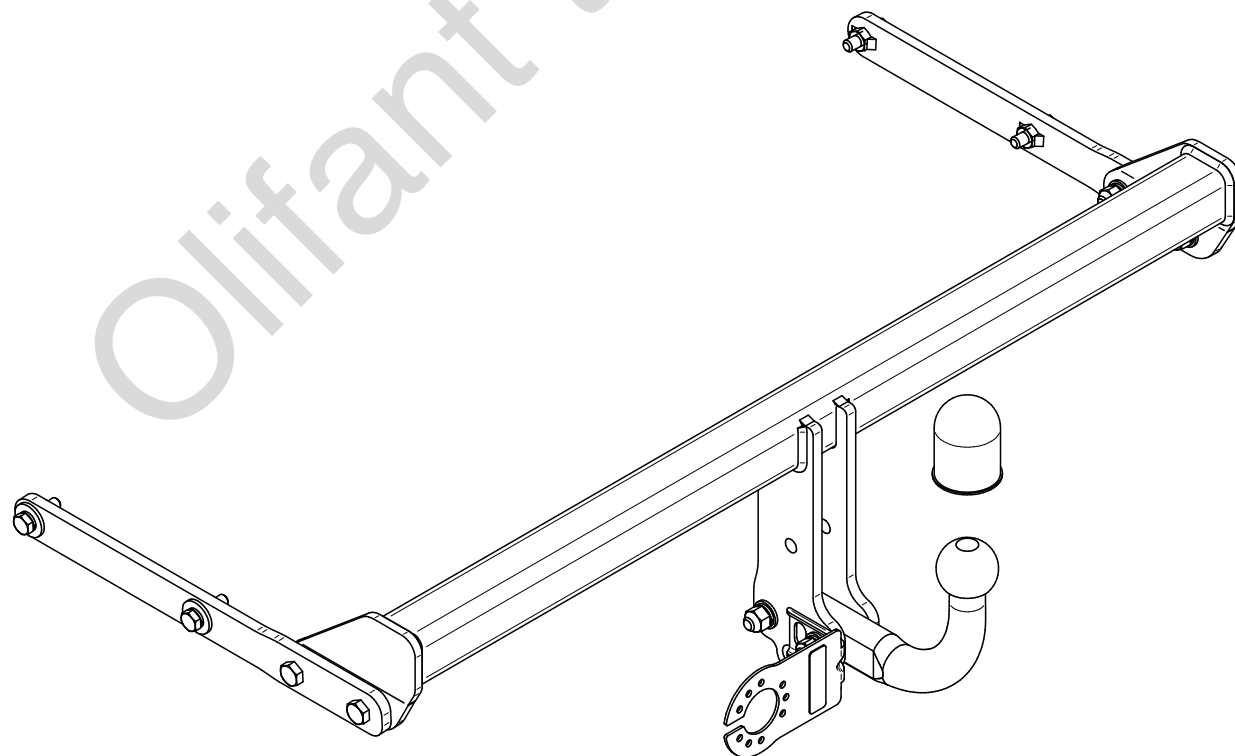

**Skoda Fabia III (5D) (Facelift)**

**(2018 - 05/2021)**

**S-295**

- PL** **Zaczep Kulowy** Instrukcja montażu i eksploatacji
- GB** **Tow bar** Installation and operating instructions
- D** **Die Anhängerkupplung** Montage- und Gebrauchsanleitung
- ES** **Gancho de remolque** Las instrucciones de instalación y de operación
- RU** **Фаркоп** Инструкция по установке и эксплуатации ТСУ
- FR** **Attelage** Notice de montage et d'utilisation
- IT** **Gancio traino** Istruzioni di montaggio
- CZ** **Tažné zařízení** Návod na montáž a použití
- RO** **Cârlig de remorcare** Instrucția de montaj și exploatare
- SE** **Dragkulan** Monterings- och bruksanvisningar.

YES	NO
<input checked="" type="checkbox"/>	<input type="checkbox"/>

YES	NO
<input checked="" type="checkbox"/>	<input type="checkbox"/>

Typ: S-295  
 A50-X  
 (E20) 55R-01 5837  
 D = 7,2kN  
 S = 85kg

1		x1
2		x1
3		x1
4		x2

5		Ø30/Ø10,5x3	x4
6		M10x35 (PN/M-82105) (8.8)	x4
7		M12x40 (PN/M-82105) (8.8)	x4
8		M12x70 (PN/M-82101) (8.8)	x2
9		Ø10,2	x4
10		Ø12,2	x6
11		Ø13,0	x6
12		M12 (8)	x6

**OPTION**

	1x		M12x35	1x		Ø12,2
	1x		Ø13,0	1x		M12