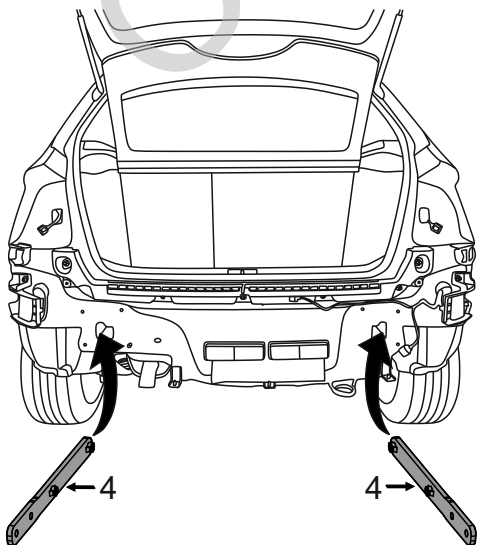

**Skoda Fabia III (5D) (Facelift)**

**(2018 - 05/2021)**

**S-295**

- PL** **Zaczep Kulowy** Instrukcja montażu i eksploatacji
- GB** **Tow bar** Installation and operating instructions
- D** **Die Anhängerkupplung** Montage- und Gebrauchsanleitung
- ES** **Gancho de remolque** Las instrucciones de instalación y de operación
- RU** **Фаркоп** Инструкция по установке и эксплуатации ТСУ
- FR** **Attelage** Notice de montage et d'utilisation
- IT** **Gancio traino** Istruzioni di montaggio
- CZ** **Tažné zařízení** Návod na montáž a použití
- RO** **Cârlig de remorcare** Instrucția de montaj și exploatare
- SE** **Dragkulan** Monterings- och bruksanvisningar.

(CZ-052.00)

8.8	
M6 - 10 (Nm)	M12 - 85 (Nm)
M8 - 25 (Nm)	M14 - 135 (Nm)
M10 - 50 (Nm)	M16 - 200 (Nm)

1

2

3

4

5

6