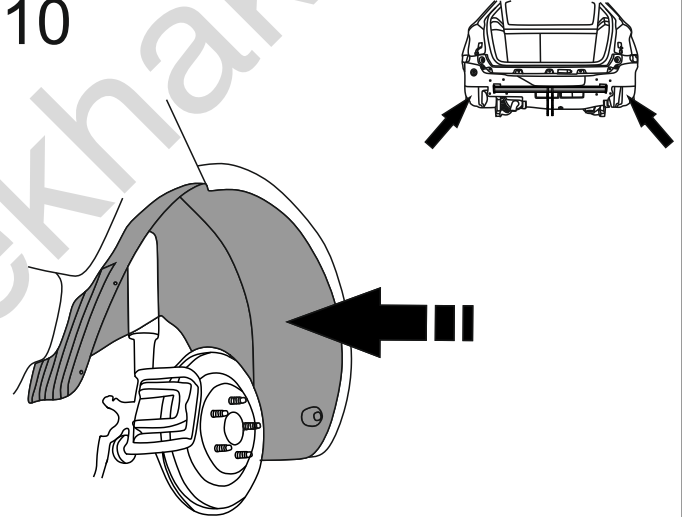

Skoda Fabia III (5D)

(08/2014 - 06/2018)

S-276

PL Zaczep Kulowy Instrukcja montażu i eksploatacji

GB Tow bar Installation and operating instructions

D Die Anhängerkupplung Montage- und Gebrauchsanleitung

ES Gancho de remolque Las instrucciones de instalación y de operación

RU Фаркоп Инструкция по установке и эксплуатации ТСУ

FR Attelage Notice de montage et d'utilisation

IT Gancio traino Istruzioni di montaggio

CZ Tažné zařízení Návod na montáž a použití

RO Cârlig de remorcare Instrucția de montaj și exploatare

SE Dragkulan Monterings- och bruksanvisningar.

YES

NO

YES

NO

Typ: S-276
 A50-X
 (E20) 55R-01 4492
 D = 6,8kN
 S = 75kg

4		Ø30/Ø10,5x3	x4
5		M10x35 (PN/M-82105) (8.8)	x4
6		M12x70 (PN/M-82101) (8.8)	x2
7		Ø10,2	x4
8		Ø12,2	x2
9		Ø13,0	x2
10		M12 (8)	x2

8

9

(mm)

10

11

12

13

Olifant trekhaken