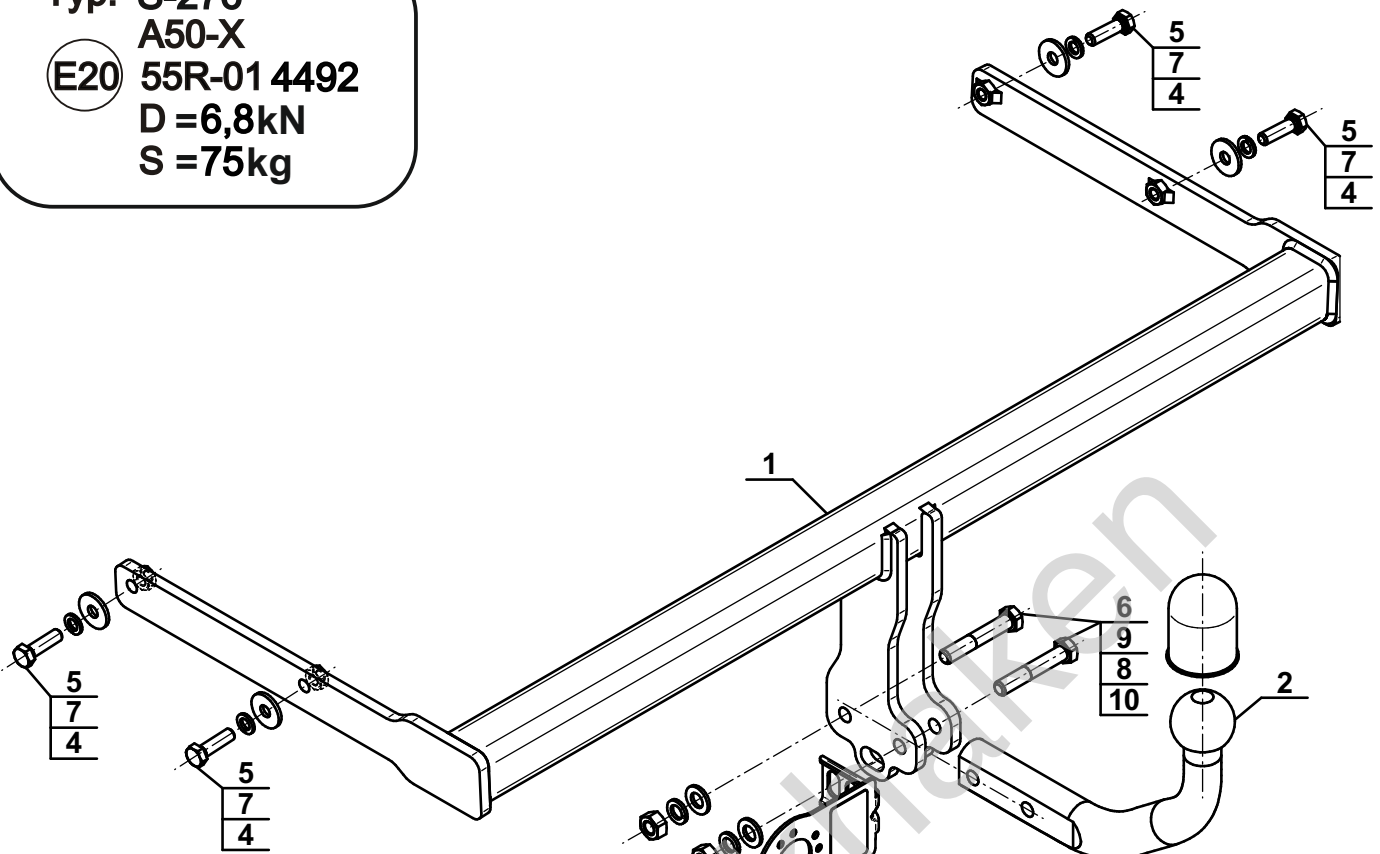

SE Dragkulan Monterings- och bruksanvisningar.

YES

NO

YES

NO

Typ: S-276
 A50-X
 (E20) 55R-01 4492
 D = 6,8kN
 S = 75kg

4		Ø30/Ø10,5x3	x4
5		M10x35 (PN/M-82105) (8.8)	x4
6		M12x70 (PN/M-82101) (8.8)	x2
7		Ø10,2	x4
8		Ø12,2	x2
9		Ø13,0	x2
10		M12 (8)	x2

8.8	
M6 - 10 (Nm)	M12 - 85 (Nm)
M8 - 25 (Nm)	M14 - 135 (Nm)
M10 - 50 (Nm)	M16 - 200 (Nm)

1

2

3

4

5

6

7