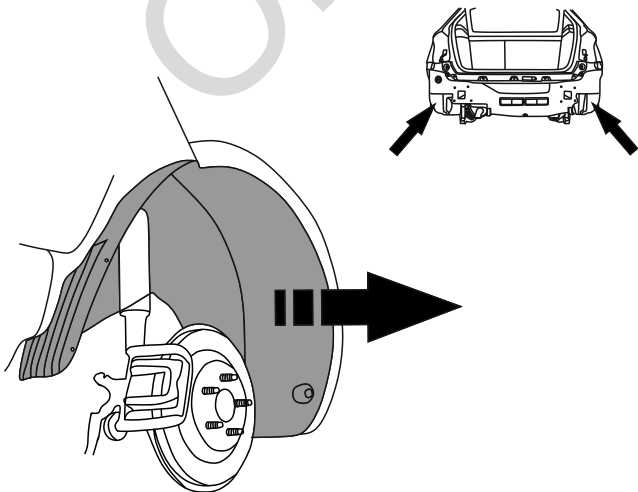

Skoda Fabia III (5D)

(08/2014 - 06/2018)

S-276

PL Zaczep Kulowy Instrukcja montażu i eksploatacji

GB Tow bar Installation and operating instructions

D Die Anhängerkupplung Montage- und Gebrauchsanleitung

ES Gancho de remolque Las instrucciones de instalación y de operación

RU Фаркоп Инструкция по установке и эксплуатации ТСУ

FR Attelage Notice de montage et d'utilisation

IT Gancio traino Istruzioni di montaggio

CZ Tažné zařízení Návod na montáž a použití

RO Cârlig de remorcare Instrucția de montaj și exploatare

SE Dragkulan Monterings- och bruksanvisningar.

YES

NO

YES

NO

Typ: S-276
 A50-X
 (E20) 55R-01 4492
 D = 6,8kN
 S = 75kg

4		Ø30/Ø10,5x3	x4
5		M10x35 (PN/M-82105) (8.8)	x4
6		M12x70 (PN/M-82101) (8.8)	x2
7		Ø10,2	x4
8		Ø12,2	x2
9		Ø13,0	x2
10		M12 (8)	x2

8.8	
M6 - 10 (Nm)	M12 - 85 (Nm)
M8 - 25 (Nm)	M14 - 135 (Nm)
M10 - 50 (Nm)	M16 - 200 (Nm)

1

2

3

4

5

6

7