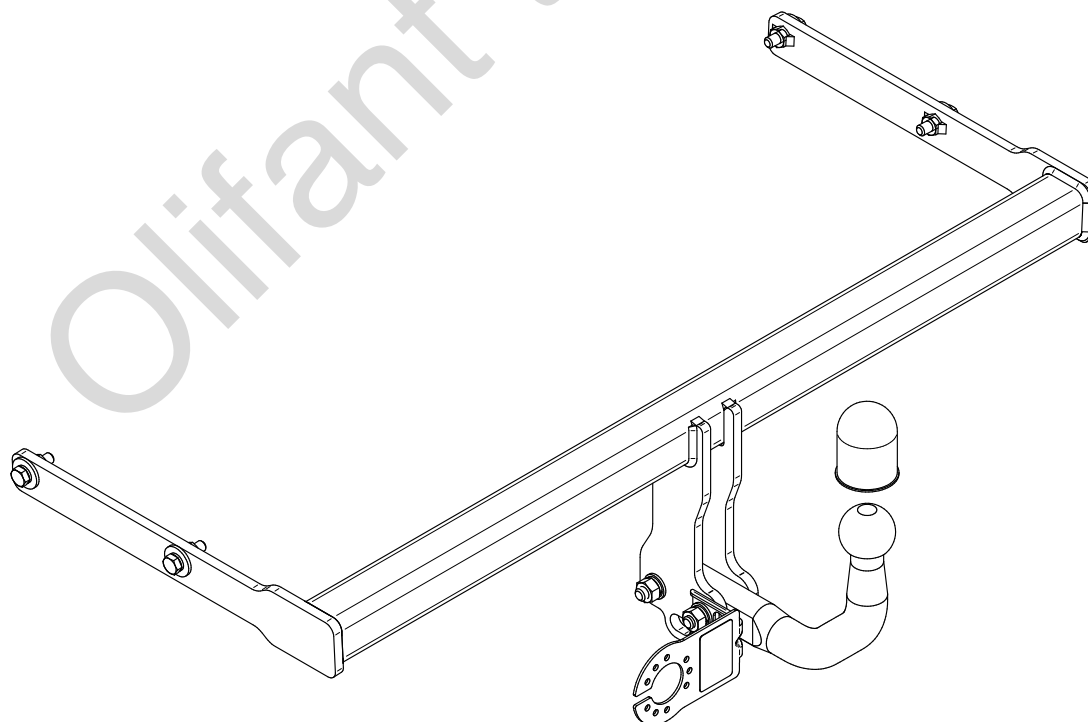

Skoda Fabia III (5D)

(08/2014 - 06/2018)

S-276

PL Zaczep Kulowy Instrukcja montażu i eksploatacji

GB Tow bar Installation and operating instructions

D Die Anhängerkupplung Montage- und Gebrauchsanleitung

ES Gancho de remolque Las instrucciones de instalación y de operación

SE Dragkulan Monterings- och bruksanvisningar.

YES

NO

YES

NO

Typ: S-276
 A50-X
 (E20) 55R-01 4492
 D = 6,8kN
 S = 75kg

4		Ø30/Ø10,5x3	x4
5		M10x35 (PN/M-82105) (8.8)	x4
6		M12x70 (PN/M-82101) (8.8)	x2
7		Ø10,2	x4
8		Ø12,2	x2
9		Ø13,0	x2
10		M12 (8)	x2