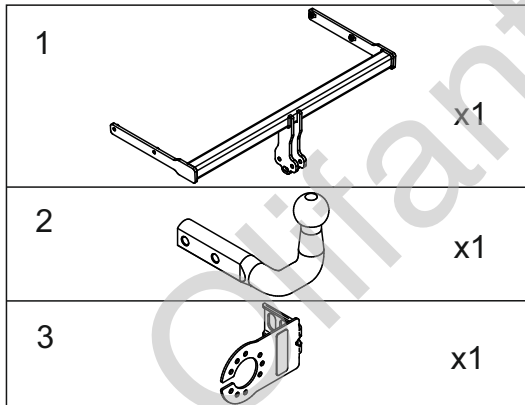

Skoda Fabia III (5D)

(08/2014 - 06/2018)

S-276

PL Zaczep Kulowy Instrukcja montażu i eksploatacji

GB Tow bar Installation and operating instructions

D Die Anhängerkupplung Montage- und Gebrauchsanleitung

ES Gancho de remolque Las instrucciones de instalación y de operación

SE Dragkulan Monterings- och bruksanvisningar.

YES

NO

YES

NO

Typ: S-276
 A50-X
 (E20) 55R-01 4492
 D = 6,8kN
 S = 75kg

4		Ø30/Ø10,5x3	x4
5		M10x35 (PN/M-82105) (8.8)	x4
6		M12x70 (PN/M-82101) (8.8)	x2
7		Ø10,2	x4
8		Ø12,2	x2
9		Ø13,0	x2
10		M12 (8)	x2