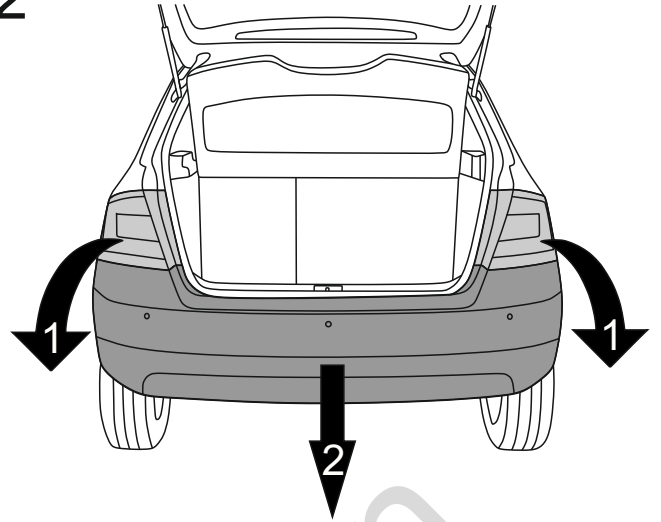

Skoda Fabia III (5D)

(08/2014 - 06/2018)

S-276

PL Zaczep Kulowy Instrukcja montażu i eksploatacji

GB Tow bar Installation and operating instructions

D Die Anhängerkupplung Montage- und Gebrauchsanleitung

ES Gancho de remolque Las instrucciones de instalación y de operación

SE Dragkulan Monterings- och bruksanvisningar.

YES

NO

YES

NO

Typ: S-276
 A50-X
 (E20) 55R-01 4492
 D = 6,8kN
 S = 75kg

4		Ø30/Ø10,5x3	x4
5		M10x35 (PN/M-82105) (8.8)	x4
6		M12x70 (PN/M-82101) (8.8)	x2
7		Ø10,2	x4
8		Ø12,2	x2
9		Ø13,0	x2
10		M12 (8)	x2

8.8	
M6 - 10 (Nm)	M12 - 85 (Nm)
M8 - 25 (Nm)	M14 - 135 (Nm)
M10 - 50 (Nm)	M16 - 200 (Nm)

1

2

3

4

5

6

7