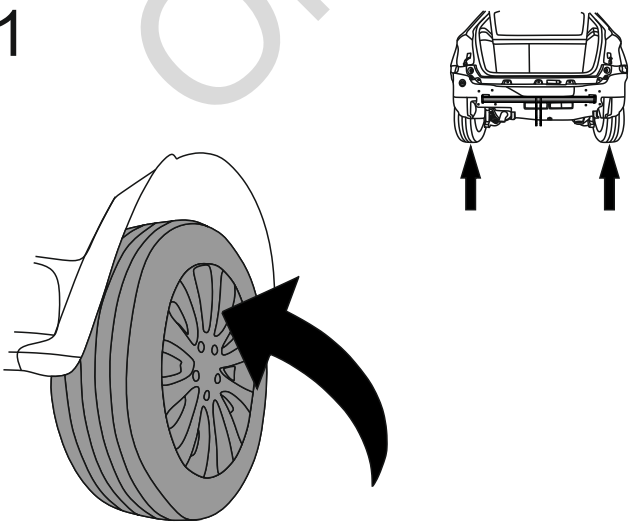

Skoda Fabia III (5D)

(08/2014 - 06/2018)

S-276

PL Zaczep Kulowy Instrukcja montażu i eksploatacji

GB Tow bar Installation and operating instructions

D Die Anhängerkupplung Montage- und Gebrauchsanleitung

ES Gancho de remolque Las instrucciones de instalación y de operación

RU Фаркоп Инструкция по установке и эксплуатации ТСУ

FR Attelage Notice de montage et d'utilisation

IT Gancio traino Istruzioni di montaggio

CZ Tažné zařízení Návod na montáž a použití

RO Cârlig de remorcare Instrucția de montaj și exploatare

8.8	
M6 - 10 (Nm)	M12 - 85 (Nm)
M8 - 25 (Nm)	M14 - 135 (Nm)
M10 - 50 (Nm)	M16 - 200 (Nm)

1

2

3

4

5

6

7

8

9

(mm)

10

11

12

13

Olifant trekhaken