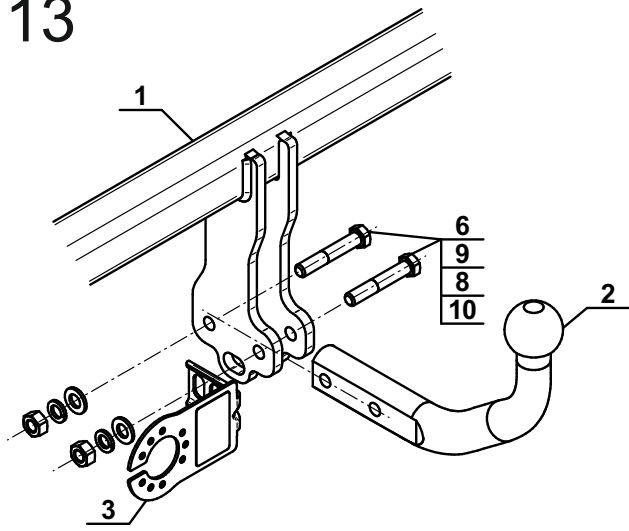

Skoda Fabia III (5D)

(08/2014 - 06/2018)

S-276

PL Zaczep Kulowy Instrukcja montażu i eksploatacji

GB Tow bar Installation and operating instructions

D Die Anhängerkupplung Montage- und Gebrauchsanleitung

ES Gancho de remolque Las instrucciones de instalación y de operación

SE Dragkulan Monterings- och bruksanvisningar.

YES

NO

YES

NO

Typ: S-276
 A50-X
 (E20) 55R-01 4492
 D = 6,8kN
 S = 75kg

4		Ø30/Ø10,5x3	x4
5		M10x35 (PN/M-82105) (8.8)	x4
6		M12x70 (PN/M-82101) (8.8)	x2
7		Ø10,2	x4
8		Ø12,2	x2
9		Ø13,0	x2
10		M12 (8)	x2

8.8	
M6 - 10 (Nm)	M12 - 85 (Nm)
M8 - 25 (Nm)	M14 - 135 (Nm)
M10 - 50 (Nm)	M16 - 200 (Nm)

1

2

3

4

5

6

7

8

9

(mm)

10

11

12

13

Olifant trekhaken