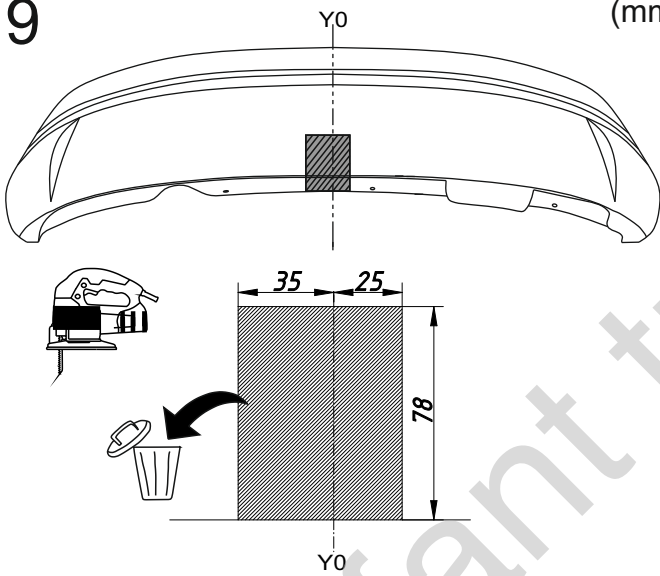

Skoda Fabia III (5D)

(08/2014 - 06/2018)

S-276

PL Zaczep Kulowy Instrukcja montażu i eksploatacji

GB Tow bar Installation and operating instructions

D Die Anhängerkupplung Montage- und Gebrauchsanleitung

ES Gancho de remolque Las instrucciones de instalación y de operación

SE Dragkulan Monterings- och bruksanvisningar.

YES

NO

YES

NO

Typ: S-276
 A50-X
 (E20) 55R-01 4492
 D = 6,8kN
 S = 75kg

4		Ø30/Ø10,5x3	x4
5		M10x35 (PN/M-82105) (8.8)	x4
6		M12x70 (PN/M-82101) (8.8)	x2
7		Ø10,2	x4
8		Ø12,2	x2
9		Ø13,0	x2
10		M12 (8)	x2

8.8	
M6 - 10 (Nm)	M12 - 85 (Nm)
M8 - 25 (Nm)	M14 - 135 (Nm)
M10 - 50 (Nm)	M16 - 200 (Nm)

1

2

3

4

5

6

7

8

9

(mm)

10

11

12

13

Olifant trekhaken