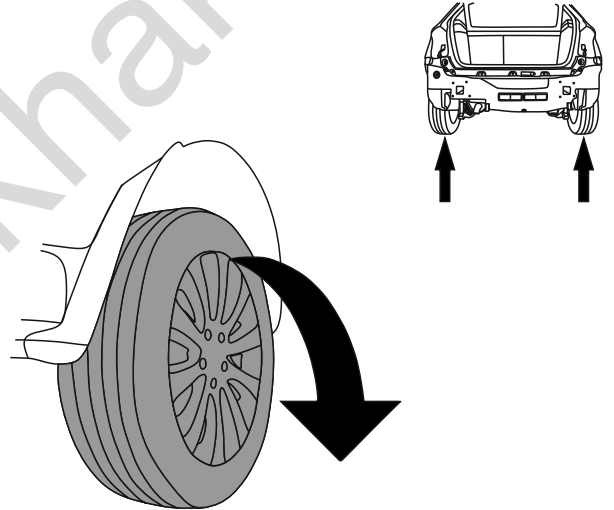

Skoda Fabia III (5D)

(08/2014 - 06/2018)

S-276

PL Zaczep Kulowy Instrukcja montażu i eksploatacji

GB Tow bar Installation and operating instructions

D Die Anhängerkupplung Montage- und Gebrauchsanleitung

ES Gancho de remolque Las instrucciones de instalación y de operación

8.8	
M6 - 10 (Nm)	M12 - 85 (Nm)
M8 - 25 (Nm)	M14 - 135 (Nm)
M10 - 50 (Nm)	M16 - 200 (Nm)

1

2

3

4

5

6

7