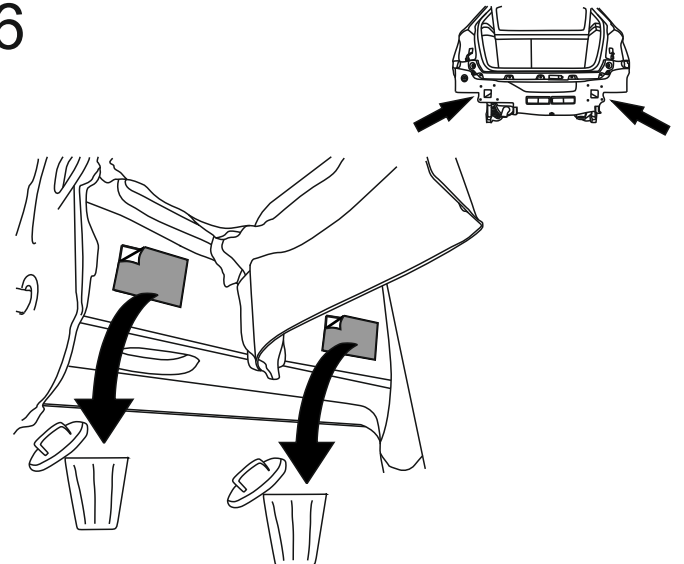

Skoda Fabia III (5D)

(08/2014 - 06/2018)

S-276

PL Zaczep Kulowy Instrukcja montażu i eksploatacji

GB Tow bar Installation and operating instructions

D Die Anhängerkupplung Montage- und Gebrauchsanleitung

ES Gancho de remolque Las instrucciones de instalación y de operación

8.8	
M6 - 10 (Nm)	M12 - 85 (Nm)
M8 - 25 (Nm)	M14 - 135 (Nm)
M10 - 50 (Nm)	M16 - 200 (Nm)

1

2

3

4

5

6

7