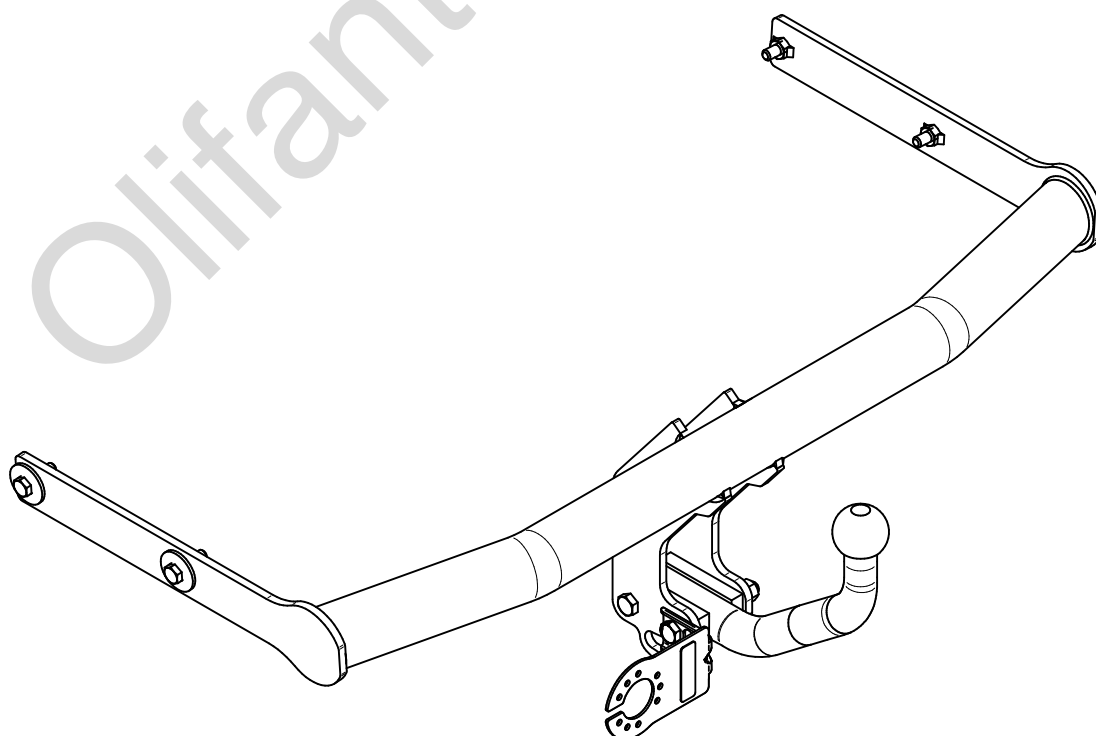

**Skoda Fabia I (5D)**  
**Skoda Fabia II (5D)**

**(1999 - 03/2007)**  
**(04/2007 - 05/2010)**  
**(06/2010 - 2014)**

**S-274**

- PL** **Zaczep Kulowy** Instrukcja montażu i eksploatacji
- GB** **Tow bar** Installation and operating instructions
- D** **Die Anhängerkupplung** Montage- und Gebrauchsanleitung
- ES** **Gancho de remolque** Las instrucciones de instalación y de operación
- RU** **Фаркоп** Инструкция по установке и эксплуатации ТСУ
- FR** **Attelage** Notice de montage et d'utilisation
- IT** **Gancio traino** Istruzioni di montaggio
- CZ** **Tažné zařízení** Návod na montáž a použití
- RO** **Cârlig de remorcare** Instrucția de montaj și exploatare
- SE** **Dragkulan** Monterings- och bruksanvisningar.

YES  NO

YES  NO

Typ: S-274  
 A50-X  
 e20 0382-00  
 D = 7,2 kN  
 S = 50 kg

5		Ø40/Ø10,5x2,5	x4
6		M10x35 (PN/M-82105) (8.8)	x4
7		M12x100 (PN/M-82101) (8.8)	x2
8		Ø10,2	x4
9		Ø12,2	x2
10		Ø13,0	x2
11		M12 (8)	x2

8.8	
M6 - 10 (Nm)	M12 - 85 (Nm)
M8 - 25 (Nm)	M14 - 135 (Nm)
M10 - 50 (Nm)	M16 - 200 (Nm)

1

2

3

4

5

6