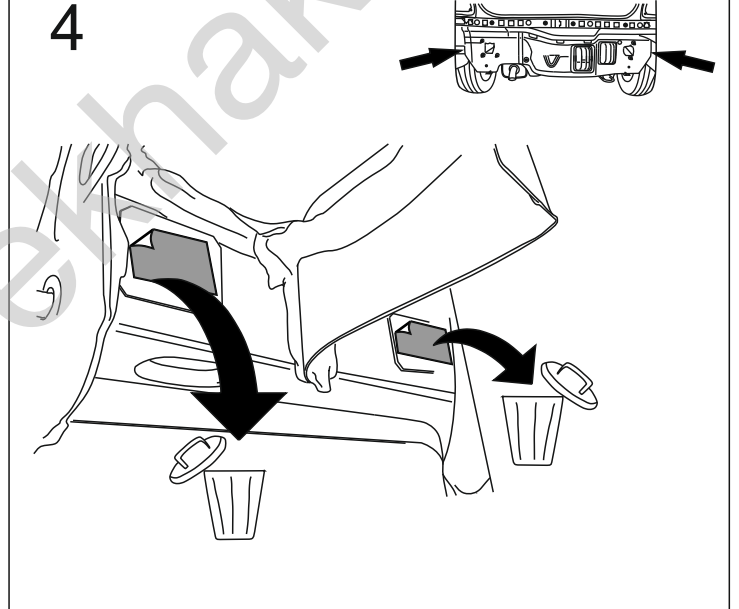

**Skoda Fabia I (5D)**  
**Skoda Fabia II (5D)**

**(1999 - 03/2007)**  
**(04/2007 - 05/2010)**  
**(06/2010 - 2014)**

**S-274**

- PL** **Zaczep Kulowy** Instrukcja montażu i eksploatacji
- GB** **Tow bar** Installation and operating instructions
- D** **Die Anhängerkupplung** Montage- und Gebrauchsanleitung
- ES** **Gancho de remolque** Las instrucciones de instalación y de operación
- RU** **Фаркоп** Инструкция по установке и эксплуатации ТСУ
- FR** **Attelage** Notice de montage et d'utilisation
- IT** **Gancio traino** Istruzioni di montaggio
- CZ** **Tažné zařízení** Návod na montáž a použití
- RO** **Cârlig de remorcare** Instrucția de montaj și exploatare
- SE** **Dragkulan** Monterings- och bruksanvisningar.

8.8	
M6 - 10 (Nm)	M12 - 85 (Nm)
M8 - 25 (Nm)	M14 - 135 (Nm)
M10 - 50 (Nm)	M16 - 200 (Nm)

1

2

3

4

5

6