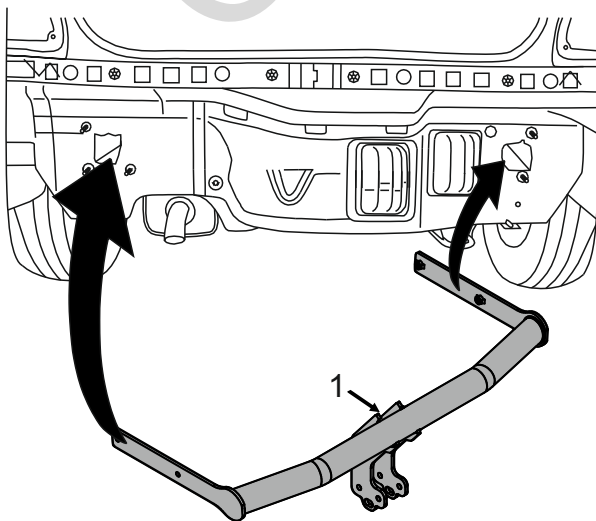

**Skoda Fabia I (5D)**  
**Skoda Fabia II (5D)**

**(1999 - 03/2007)**  
**(04/2007 - 05/2010)**  
**(06/2010 - 2014)**

**S-274**

- PL** **Zaczep Kulowy** Instrukcja montażu i eksploatacji
- GB** **Tow bar** Installation and operating instructions
- D** **Die Anhängerkupplung** Montage- und Gebrauchsanleitung
- ES** **Gancho de remolque** Las instrucciones de instalación y de operación
- RU** **Фаркоп** Инструкция по установке и эксплуатации ТСУ
- FR** **Attelage** Notice de montage et d'utilisation
- IT** **Gancio traino** Istruzioni di montaggio
- CZ** **Tažné zařízení** Návod na montáž a použití
- RO** **Cârlig de remorcare** Instrucția de montaj și exploatare
- SE** **Dragkulan** Monterings- och bruksanvisningar.

YES  NO

YES  NO

Typ: S-274  
 A50-X  
 e20 0382-00  
 D = 7,2 kN  
 S = 50 kg

5		Ø40/Ø10,5x2,5	x4
6		M10x35 (PN/M-82105) (8.8)	x4
7		M12x100 (PN/M-82101) (8.8)	x2
8		Ø10,2	x4
9		Ø12,2	x2
10		Ø13,0	x2
11		M12 (8)	x2

8.8	
M6 - 10 (Nm)	M12 - 85 (Nm)
M8 - 25 (Nm)	M14 - 135 (Nm)
M10 - 50 (Nm)	M16 - 200 (Nm)

1

2

3

4

5

6