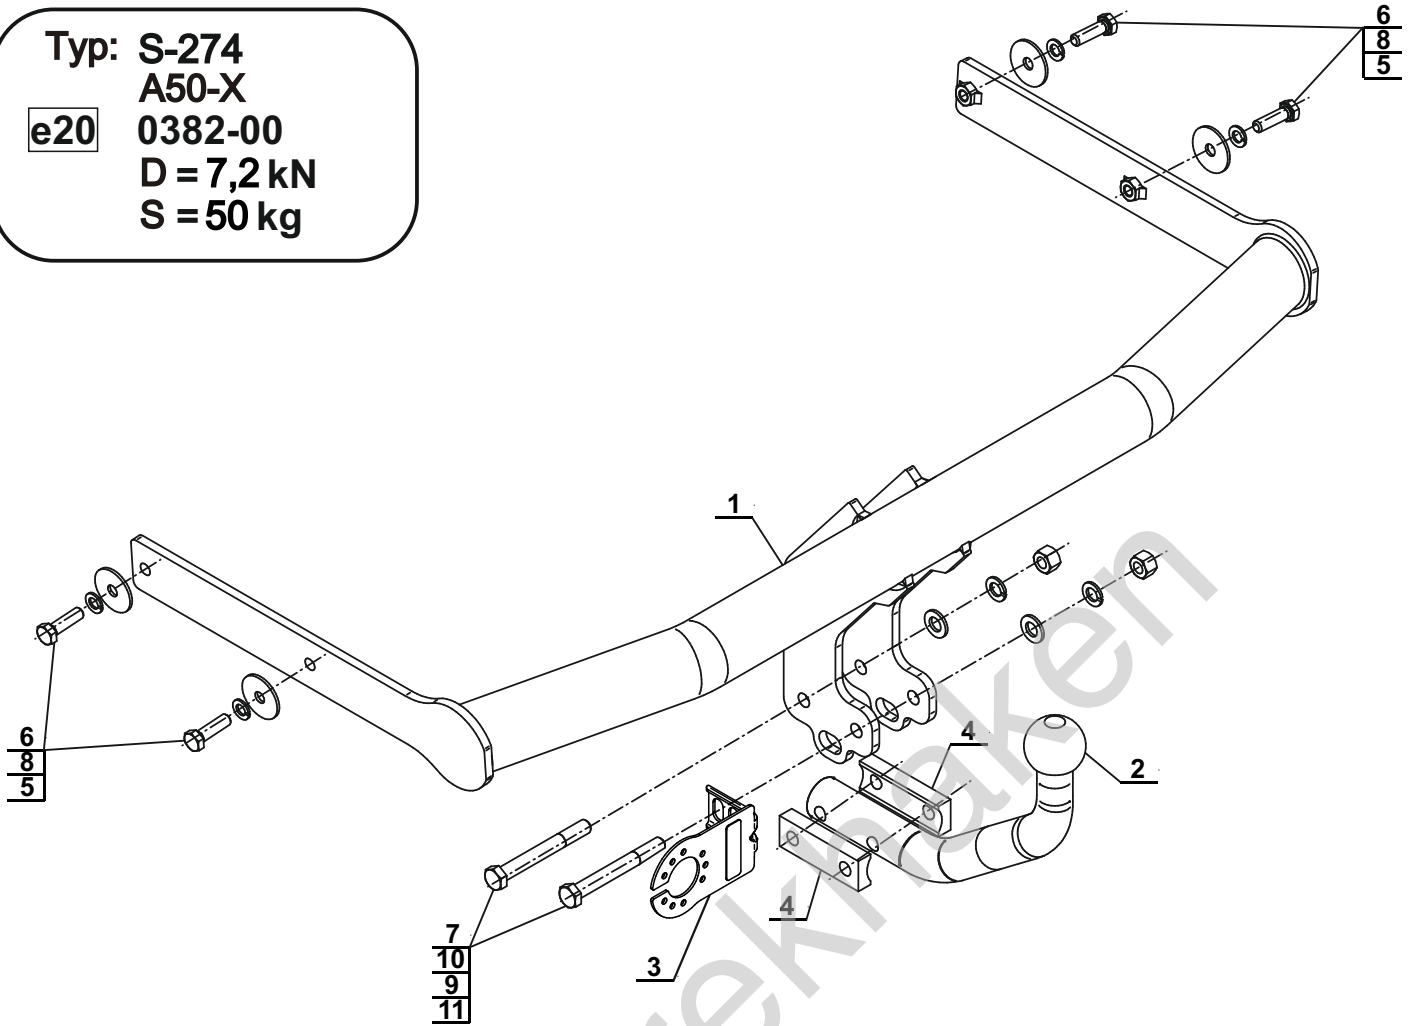

**Skoda Fabia I (5D)**  
**Skoda Fabia II (5D)**

**(1999 - 03/2007)**  
**(04/2007 - 05/2010)**  
**(06/2010 - 2014)**

**S-274**

- PL** **Zaczep Kulowy** Instrukcja montażu i eksploatacji
- GB** **Tow bar** Installation and operating instructions
- D** **Die Anhängerkupplung** Montage- und Gebrauchsanleitung
- ES** **Gancho de remolque** Las instrucciones de instalación y de operación
- RU** **Фаркоп** Инструкция по установке и эксплуатации ТСУ
- FR** **Attelage** Notice de montage et d'utilisation
- IT** **Gancio traino** Istruzioni di montaggio
- CZ** **Tažné zařízení** Návod na montáž a použití
- RO** **Cârlig de remorcare** Instrucția de montaj și exploatare
- SE** **Dragkulan** Monterings- och bruksanvisningar.

YES  NO

YES  NO

Typ: S-274  
 A50-X  
 e20 0382-00  
 D = 7,2 kN  
 S = 50 kg

5		Ø40/Ø10,5x2,5	x4
6		M10x35 (PN/M-82105) (8.8)	x4
7		M12x100 (PN/M-82101) (8.8)	x2
8		Ø10,2	x4
9		Ø12,2	x2
10		Ø13,0	x2
11		M12 (8)	x2

8.8	
M6 - 10 (Nm)	M12 - 85 (Nm)
M8 - 25 (Nm)	M14 - 135 (Nm)
M10 - 50 (Nm)	M16 - 200 (Nm)

1

2

3

4

5

6