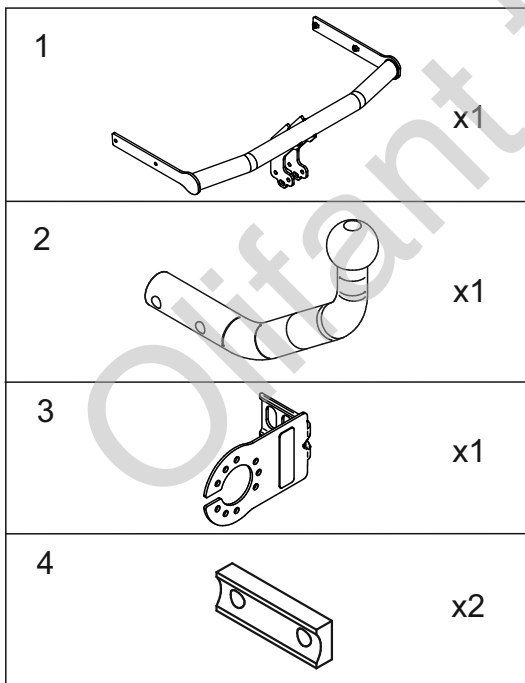

**Skoda Fabia I (5D)**  
**Skoda Fabia II (5D)**

**(1999 - 03/2007)**  
**(04/2007 - 05/2010)**  
**(06/2010 - 2014)**

**S-274**

- PL** **Zaczep Kulowy** Instrukcja montażu i eksploatacji
- GB** **Tow bar** Installation and operating instructions
- D** **Die Anhängerkupplung** Montage- und Gebrauchsanleitung
- ES** **Gancho de remolque** Las instrucciones de instalación y de operación
- RU** **Фаркоп** Инструкция по установке и эксплуатации ТСУ
- FR** **Attelage** Notice de montage et d'utilisation
- IT** **Gancio traino** Istruzioni di montaggio
- CZ** **Tažné zařízení** Návod na montáž a použití
- RO** **Cârlig de remorcare** Instrucția de montaj și exploatare
- SE** **Dragkulan** Monterings- och bruksanvisningar.

YES  NO

YES  NO

Typ: S-274  
 A50-X  
 e20 0382-00  
 D = 7,2 kN  
 S = 50 kg

5		Ø40/Ø10,5x2,5	x4
6		M10x35 (PN/M-82105) (8.8)	x4
7		M12x100 (PN/M-82101) (8.8)	x2
8		Ø10,2	x4
9		Ø12,2	x2
10		Ø13,0	x2
11		M12 (8)	x2

8.8	
M6 - 10 (Nm)	M12 - 85 (Nm)
M8 - 25 (Nm)	M14 - 135 (Nm)
M10 - 50 (Nm)	M16 - 200 (Nm)

1

2

3

4

5

6