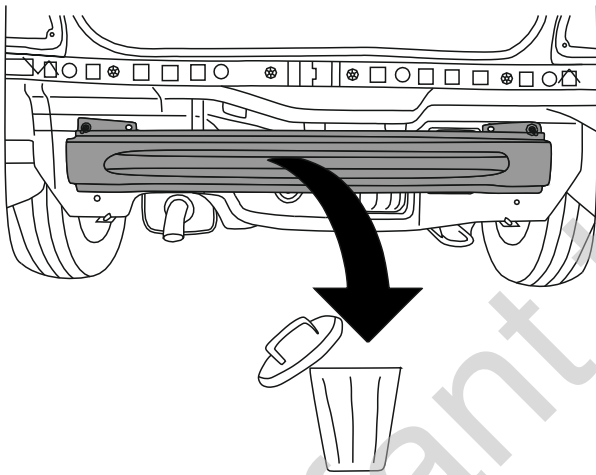

**Skoda Fabia I (5D)**  
**Skoda Fabia II (5D)**

**(1999 - 03/2007)**  
**(04/2007 - 05/2010)**  
**(06/2010 - 2014)**

**S-274**

- PL** **Zaczep Kulowy** Instrukcja montażu i eksploatacji
- GB** **Tow bar** Installation and operating instructions
- D** **Die Anhängerkupplung** Montage- und Gebrauchsanleitung
- ES** **Gancho de remolque** Las instrucciones de instalación y de operación
- RU** **Фаркоп** Инструкция по установке и эксплуатации ТСУ
- FR** **Attelage** Notice de montage et d'utilisation
- IT** **Gancio traino** Istruzioni di montaggio
- CZ** **Tažné zařízení** Návod na montáž a použití
- RO** **Cârlig de remorcare** Instrucția de montaj și exploatare
- SE** **Dragkulan** Monterings- och bruksanvisningar.

YES  NO

YES  NO

Typ: S-274  
 A50-X  
 e20 0382-00  
 D = 7,2 kN  
 S = 50 kg

5		Ø40/Ø10,5x2,5	x4
6		M10x35 (PN/M-82105) (8.8)	x4
7		M12x100 (PN/M-82101) (8.8)	x2
8		Ø10,2	x4
9		Ø12,2	x2
10		Ø13,0	x2
11		M12 (8)	x2

8.8	
M6 - 10 (Nm)	M12 - 85 (Nm)
M8 - 25 (Nm)	M14 - 135 (Nm)
M10 - 50 (Nm)	M16 - 200 (Nm)

1

2

3

4

5

6