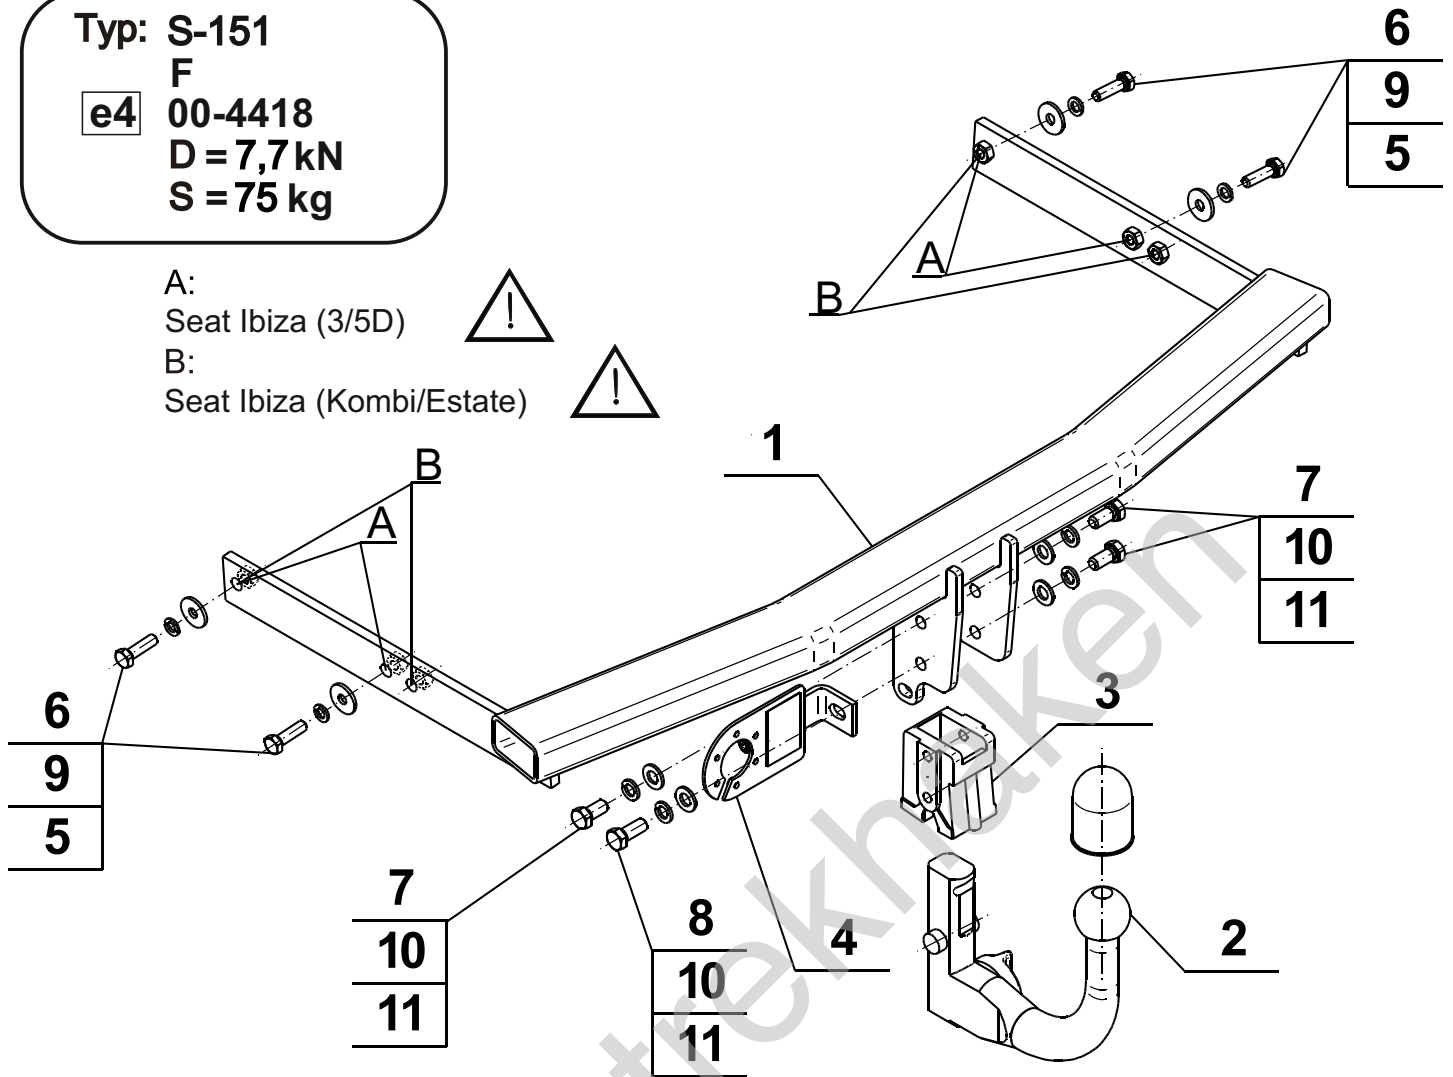

CZ **Tažné zařízení** Návod na montáž a použití

RO **Cârlig de remorcare** Instrucția de montaj și exploatare

SE **Dragkulan** Monterings- och bruksanvisningar.

YES NO

YES NO

Typ: S-151
 F
 e4 00-4418
 D = 7,7 kN
 S = 75 kg

A:
 Seat Ibiza (3/5D)

B:
 Seat Ibiza (Kombi/Estate)

5		Ø30/Ø10,5x3	x4
6		M10x35 (PN/M-82105) (8.8)	x4
7		M12x25 (PN/M-82105) (8.8)	x3
8		M12x30 (PN/M-82105) (8.8)	x1
9		Ø10,2	x4
10		Ø12,2	x4
11		Ø13,0	x4