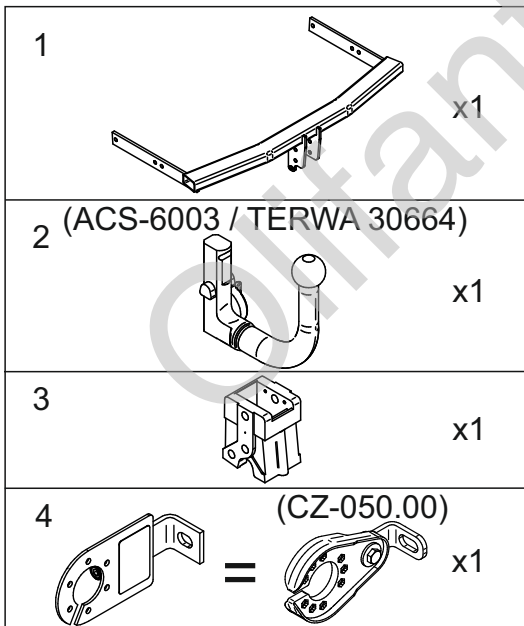

CZ **Tažné zařízení** Návod na montáž a použití

RO **Cârlig de remorcare** Instrucția de montaj și exploatare

SE **Dragkulan** Monterings- och bruksanvisningar.

YES NO

YES NO

Typ: S-151
 F
 e4 00-4418
 D = 7,7 kN
 S = 75 kg

A:
 Seat Ibiza (3/5D)

B:
 Seat Ibiza (Kombi/Estate)

5		Ø30/Ø10,5x3	x4
6		M10x35 (PN/M-82105) (8.8)	x4
7		M12x25 (PN/M-82105) (8.8)	x3
8		M12x30 (PN/M-82105) (8.8)	x1
9		Ø10,2	x4
10		Ø12,2	x4
11		Ø13,0	x4