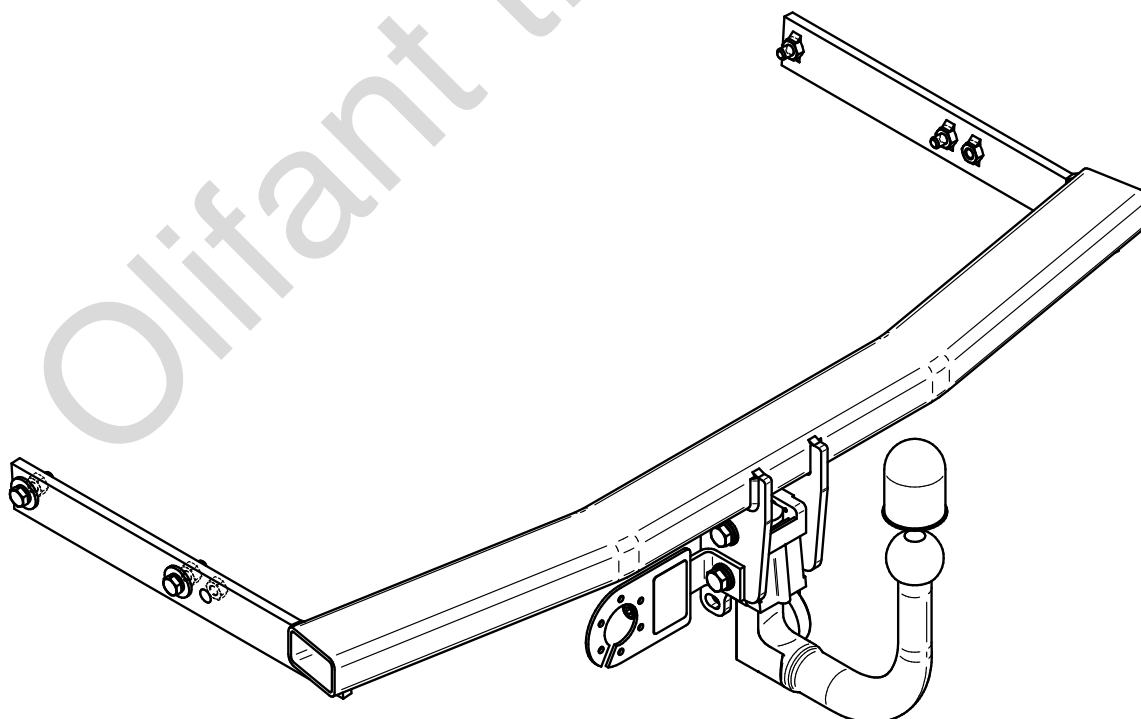

CZ **Tažné zařízení** Návod na montáž a použití

RO **Cârlig de remorcare** Instrucția de montaj și exploatare

SE **Dragkulan** Monterings- och bruksanvisningar.

YES NO

YES NO

Typ: S-151
 F
 e4 00-4418
 D = 7,7 kN
 S = 75 kg

A:
 Seat Ibiza (3/5D)

B:
 Seat Ibiza (Kombi/Estate)

5		Ø30/Ø10,5x3	x4
6		M10x35 (PN/M-82105) (8.8)	x4
7		M12x25 (PN/M-82105) (8.8)	x3
8		M12x30 (PN/M-82105) (8.8)	x1
9		Ø10,2	x4
10		Ø12,2	x4
11		Ø13,0	x4