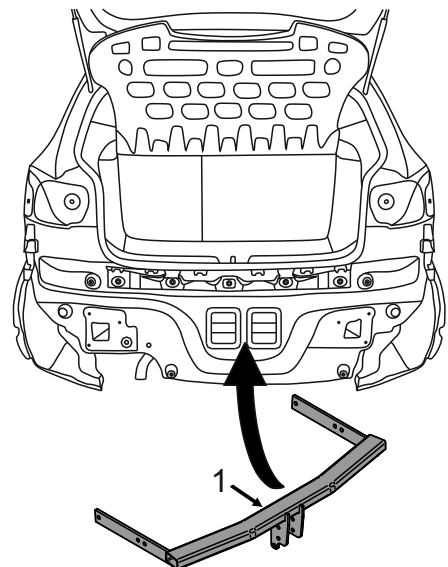

1

2

3

4

5

A:
Seat Ibiza (3/5D)

B:
Seat Ibiza (Kombi/Estate)

6