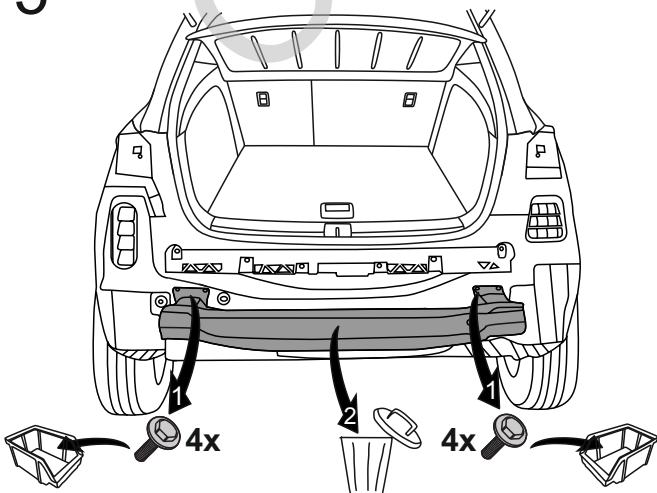

Seat Arona (KJ7, KJP),  
~~(CNG/FGI)~~

(07/2017 - →)

S-119

- PL** Zaczep Kulowy Instrukcja montażu i eksploatacji
- GB** Tow bar Installation and operating instructions
- D** Die Anhängerkupplung Montage- und Gebrauchsanleitung
- ES** Gancho de remolque Las instrucciones de instalación y de operación
- RU** Фаркоп Инструкция по установке и эксплуатации ТСУ
- FR** Attelage Notice de montage et d'utilisation
- IT** Gancio traino Istruzioni di montaggio
- CZ** Tažné zařízení Návod na montáž a použití
- RO** Cârlig de remorcare Instrucția de montaj și exploatare
- SE** Dragkulan Monterings- och bruksanvisningar.

1

2

3

4

5

6

13

14