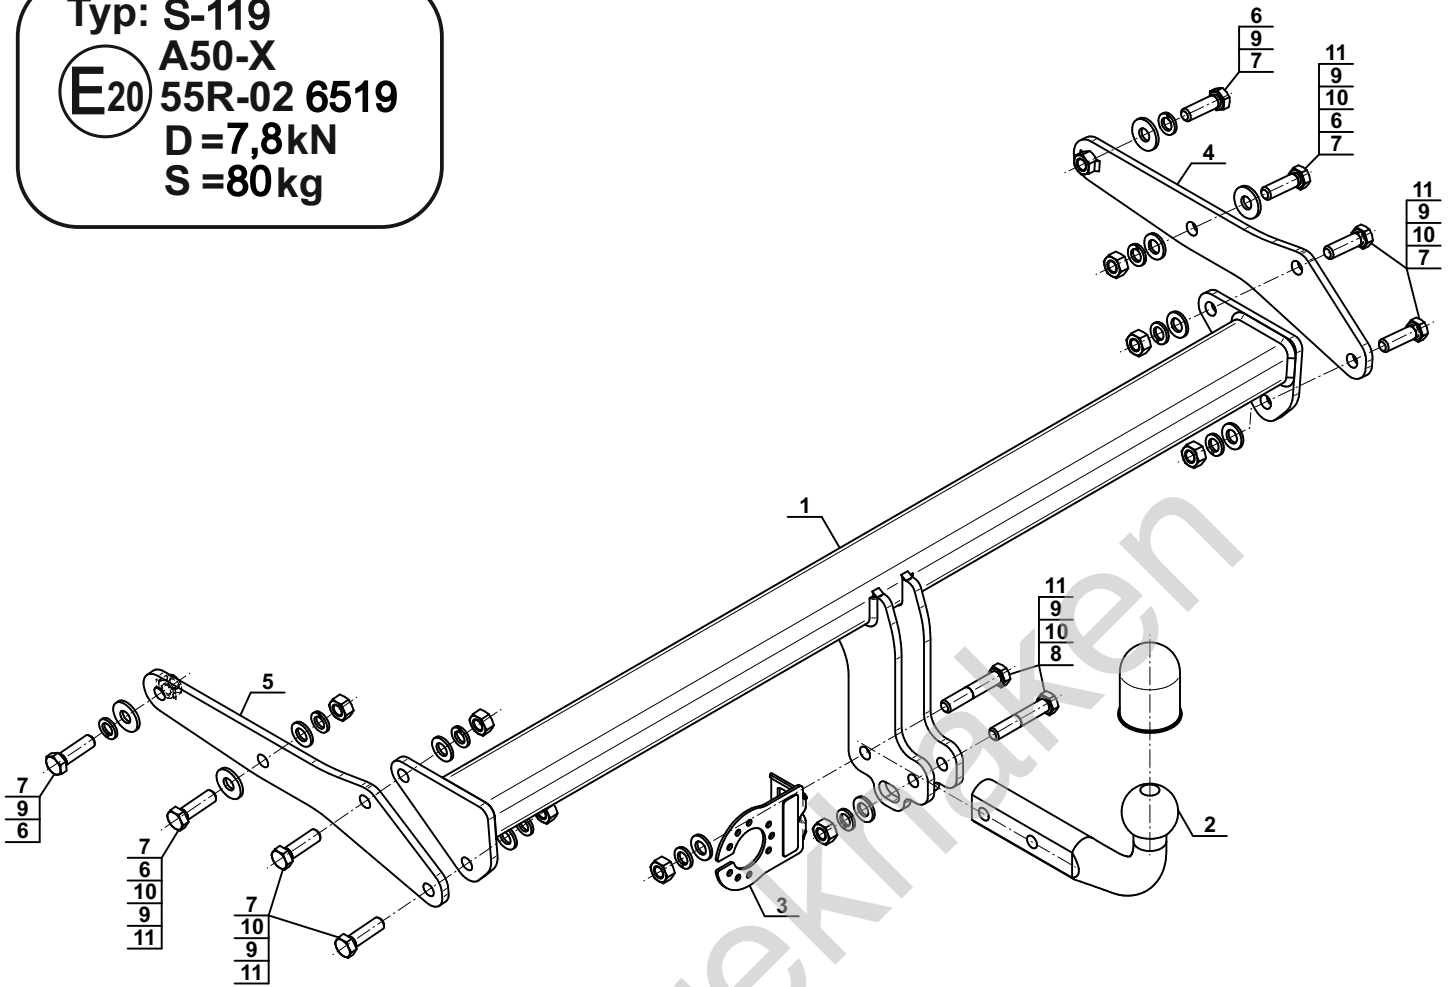

Seat Arona (KJ7, KJP),  
~~(CNG/FGI)~~

(07/2017 - →)

S-119

- PL** Zaczep Kulowy Instrukcja montażu i eksploatacji
- GB** Tow bar Installation and operating instructions
- D** Die Anhängerkupplung Montage- und Gebrauchsanleitung
- ES** Gancho de remolque Las instrucciones de instalación y de operación
- RU** Фаркоп Инструкция по установке и эксплуатации ТСУ
- FR** Attelage Notice de montage et d'utilisation
- IT** Gancio traino Istruzioni di montaggio
- CZ** Tažné zařízení Návod na montáž a použití
- RO** Cârlig de remorcare Instrucția de montaj și exploatare
- SE** Dragkulan Monterings- och bruksanvisningar.

YES	NO
<input checked="" type="checkbox"/>	<input type="checkbox"/>

YES	NO
<input type="checkbox"/>	<input checked="" type="checkbox"/>

Typ: S-119  
 A50-X  
 E20 55R-02 6519  
 D = 7,8kN  
 S = 80kg

1		x1
2		x1
3		x1
4		x1
5		x1

6	 Ø30/Ø12,5x3	x4
7	 M12x40 (PN/M-82105) (8.8)	x8
8	 M12x65 (PN/M-82101) (8.8)	x2
9	 Ø12,2	x10
10	 Ø13,0	x8
11	 M12 (8)	x8

8.8	
M6 - 10 (Nm)	M12 - 85 (Nm)
M8 - 25 (Nm)	M14 - 135 (Nm)
M10 - 50 (Nm)	M16 - 200 (Nm)

15

16

17

18