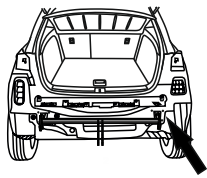

Seat Arona (KJ7, KJP),  
~~(CNG/FGI)~~

(07/2017 - →)

S-119

- PL** Zaczep Kulowy Instrukcja montażu i eksploatacji
- GB** Tow bar Installation and operating instructions
- D** Die Anhängerkupplung Montage- und Gebrauchsanleitung
- ES** Gancho de remolque Las instrucciones de instalación y de operación
- RU** Фаркоп Инструкция по установке и эксплуатации ТСУ
- FR** Attelage Notice de montage et d'utilisation
- IT** Gancio traino Istruzioni di montaggio
- CZ** Tažné zařízení Návod na montáž a použití
- RO** Cârlig de remorcare Instrucția de montaj și exploatare
- SE** Dragkulan Monterings- och bruksanvisningar.

1

2

3

4

5

6

13

14