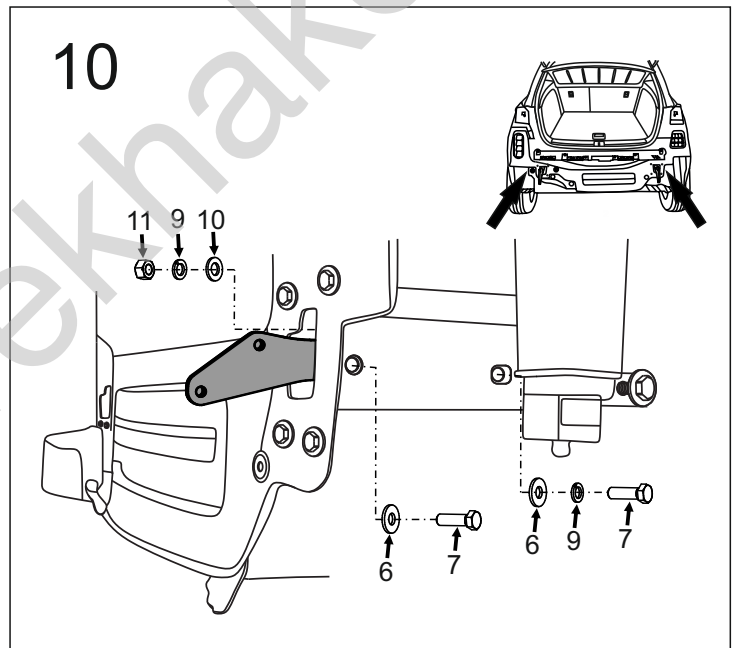

Seat Arona (KJ7, KJP),  
~~(CNG/FGI)~~

(07/2017 - →)

S-119

- PL** Zaczep Kulowy Instrukcja montażu i eksploatacji
- GB** Tow bar Installation and operating instructions
- D** Die Anhängerkupplung Montage- und Gebrauchsanleitung
- ES** Gancho de remolque Las instrucciones de instalación y de operación
- RU** Фаркоп Инструкция по установке и эксплуатации ТСУ
- FR** Attelage Notice de montage et d'utilisation
- IT** Gancio traino Istruzioni di montaggio
- CZ** Tažné zařízení Návod na montáž a použití
- RO** Cârlig de remorcare Instrucția de montaj și exploatare
- SE** Dragkulan Monterings- och bruksanvisningar.

6	 Ø30/Ø12,5x3	x4
7	 M12x40 (PN/M-82105) (8.8)	x8
8	 M12x65 (PN/M-82101) (8.8)	x2
9	 Ø12,2	x10
10	 Ø13,0	x8
11	 M12 (8)	x8

8.8	
M6 - 10 (Nm)	M12 - 85 (Nm)
M8 - 25 (Nm)	M14 - 135 (Nm)
M10 - 50 (Nm)	M16 - 200 (Nm)

1

2

3

4

5

6

13

14