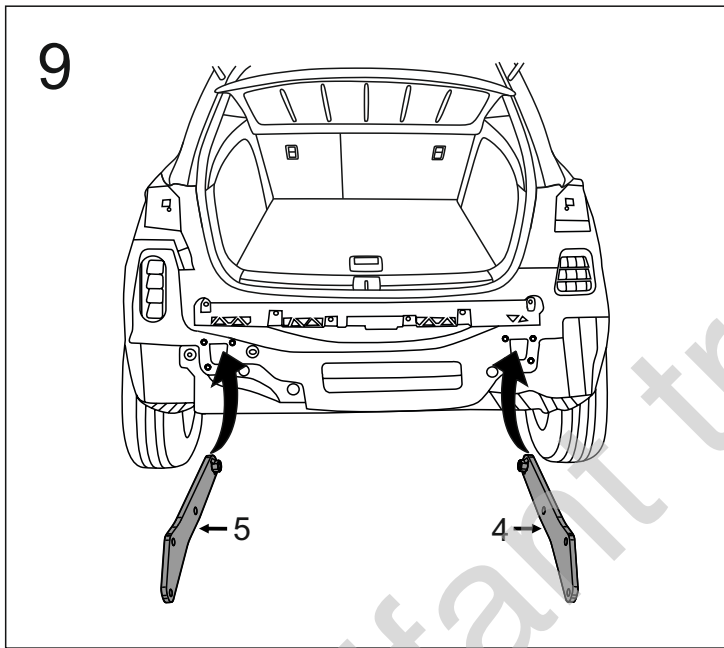

Seat Arona (KJ7, KJP),  
~~(CNG/FGI)~~

(07/2017 - →)

S-119

- PL** Zaczep Kulowy Instrukcja montażu i eksploatacji
- GB** Tow bar Installation and operating instructions
- D** Die Anhängerkupplung Montage- und Gebrauchsanleitung
- ES** Gancho de remolque Las instrucciones de instalación y de operación
- RU** Фаркоп Инструкция по установке и эксплуатации ТСУ
- FR** Attelage Notice de montage et d'utilisation
- IT** Gancio traino Istruzioni di montaggio
- CZ** Tažné zařízení Návod na montáž a použití
- RO** Cârlig de remorcare Instrucția de montaj și exploatare
- SE** Dragkulan Monterings- och bruksanvisningar.

1

2

3

4

5

6

13

14