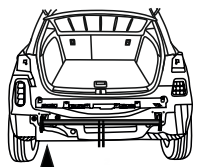

Seat Arona (KJ7, KJP),  
~~(CNG/FGI)~~

(07/2017 - →)

S-119

- PL** Zaczep Kulowy Instrukcja montażu i eksploatacji
- GB** Tow bar Installation and operating instructions
- D** Die Anhängerkupplung Montage- und Gebrauchsanleitung
- ES** Gancho de remolque Las instrucciones de instalación y de operación
- RU** Фаркоп Инструкция по установке и эксплуатации ТСУ
- FR** Attelage Notice de montage et d'utilisation
- IT** Gancio traino Istruzioni di montaggio
- CZ** Tažné zařízení Návod na montáž a použití
- RO** Cârlig de remorcare Instrucția de montaj și exploatare
- SE** Dragkulan Monterings- och bruksanvisningar.

1

2

3

4

5

6

13

14