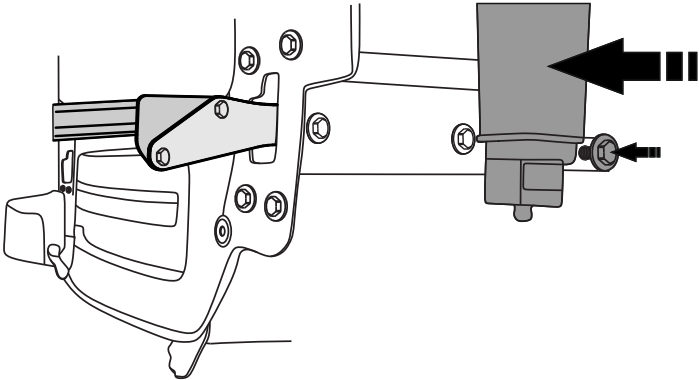

Seat Arona (KJ7, KJP),  
~~(CNG/FGI)~~

(07/2017 - →)

S-119

- PL** Zaczep Kulowy Instrukcja montażu i eksploatacji
- GB** Tow bar Installation and operating instructions
- D** Die Anhängerkupplung Montage- und Gebrauchsanleitung
- ES** Gancho de remolque Las instrucciones de instalación y de operación
- RU** Фаркоп Инструкция по установке и эксплуатации ТСУ
- FR** Attelage Notice de montage et d'utilisation
- IT** Gancio traino Istruzioni di montaggio
- CZ** Tažné zařízení Návod na montáž a použití
- RO** Cârlig de remorcare Instrucția de montaj și exploatare
- SE** Dragkulan Monterings- och bruksanvisningar.

1

2

3

4

5

6

13

14