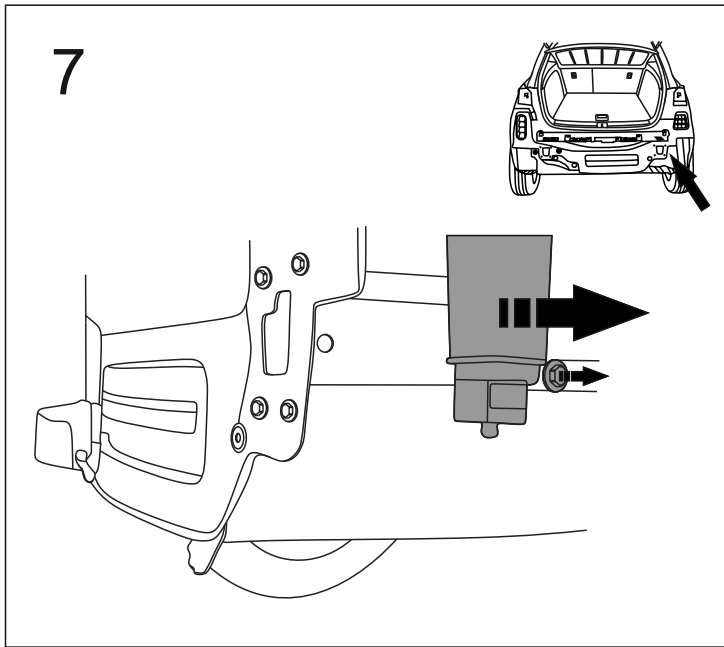

Seat Arona (KJ7, KJP),  
~~(CNG/FGI)~~

(07/2017 - →)

S-119

- PL** Zaczep Kulowy Instrukcja montażu i eksploatacji
- GB** Tow bar Installation and operating instructions
- D** Die Anhängerkupplung Montage- und Gebrauchsanleitung
- ES** Gancho de remolque Las instrucciones de instalación y de operación
- RU** Фаркоп Инструкция по установке и эксплуатации ТСУ
- FR** Attelage Notice de montage et d'utilisation
- IT** Gancio traino Istruzioni di montaggio
- CZ** Tažné zařízení Návod na montáž a použití
- RO** Cârlig de remorcare Instrucția de montaj și exploatare
- SE** Dragkulan Monterings- och bruksanvisningar.

1

2

3

4

5

6

13

14