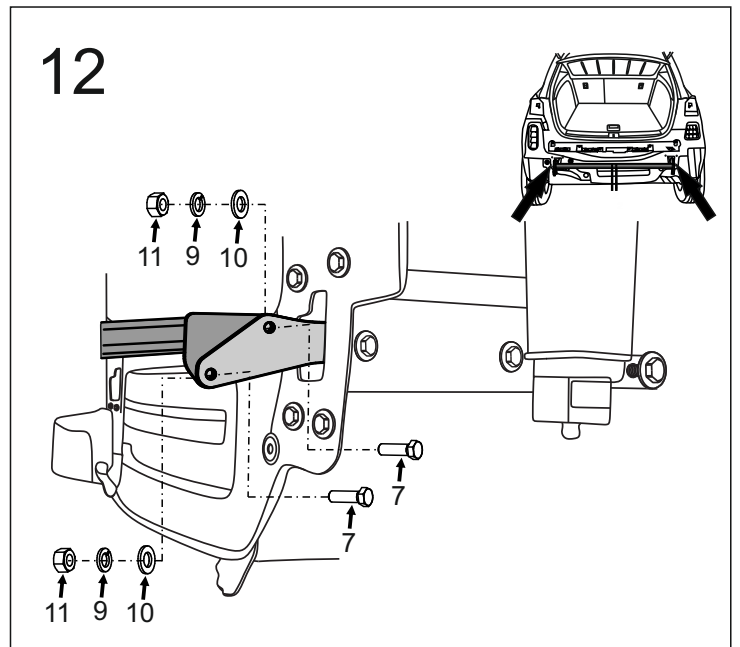

Seat Arona (KJ7, KJP),  
~~(CNG/FGI)~~

(07/2017 - →)

S-119

- PL** Zaczep Kulowy Instrukcja montażu i eksploatacji
- GB** Tow bar Installation and operating instructions
- D** Die Anhängerkupplung Montage- und Gebrauchsanleitung
- ES** Gancho de remolque Las instrucciones de instalación y de operación
- RU** Фаркоп Инструкция по установке и эксплуатации ТСУ
- FR** Attelage Notice de montage et d'utilisation
- IT** Gancio traino Istruzioni di montaggio
- CZ** Tažné zařízení Návod na montáž a použití
- RO** Cârlig de remorcare Instrucția de montaj și exploatare
- SE** Dragkulan Monterings- och bruksanvisningar.

6	 Ø30/Ø12,5x3	x4
7	 M12x40 (PN/M-82105) (8.8)	x8
8	 M12x65 (PN/M-82101) (8.8)	x2
9	 Ø12,2	x10
10	 Ø13,0	x8
11	 M12 (8)	x8

8.8	
M6 - 10 (Nm)	M12 - 85 (Nm)
M8 - 25 (Nm)	M14 - 135 (Nm)
M10 - 50 (Nm)	M16 - 200 (Nm)

1

2

3

4

5

6

13

14