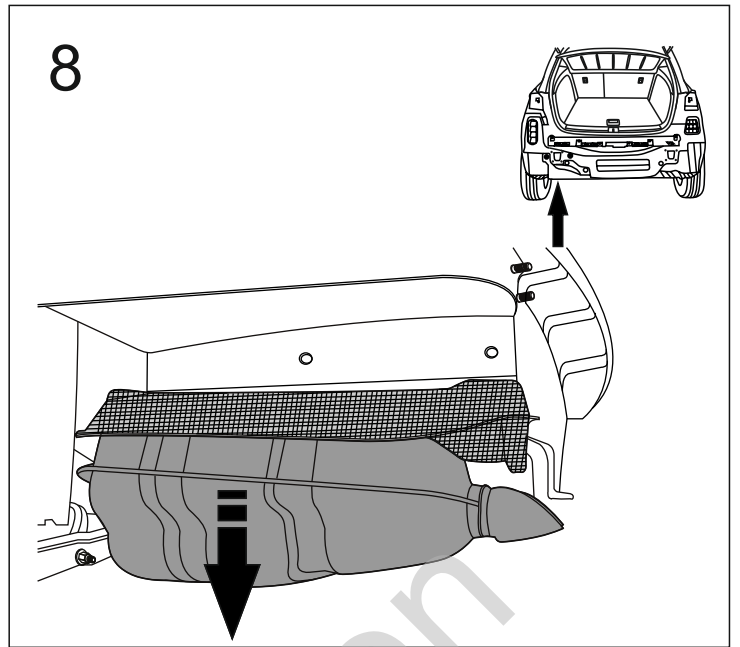

Seat Arona (KJ7, KJP),  
~~(CNG/FGI)~~

(07/2017 - →)

S-119

- PL** Zaczep Kulowy Instrukcja montażu i eksploatacji
- GB** Tow bar Installation and operating instructions
- D** Die Anhängerkupplung Montage- und Gebrauchsanleitung
- ES** Gancho de remolque Las instrucciones de instalación y de operación
- RU** Фаркоп Инструкция по установке и эксплуатации ТСУ
- FR** Attelage Notice de montage et d'utilisation
- IT** Gancio traino Istruzioni di montaggio
- CZ** Tažné zařízení Návod na montáž a použití
- RO** Cârlig de remorcare Instrucția de montaj și exploatare
- SE** Dragkulan Monterings- och bruksanvisningar.

1

2

3

4

5

6

13

14