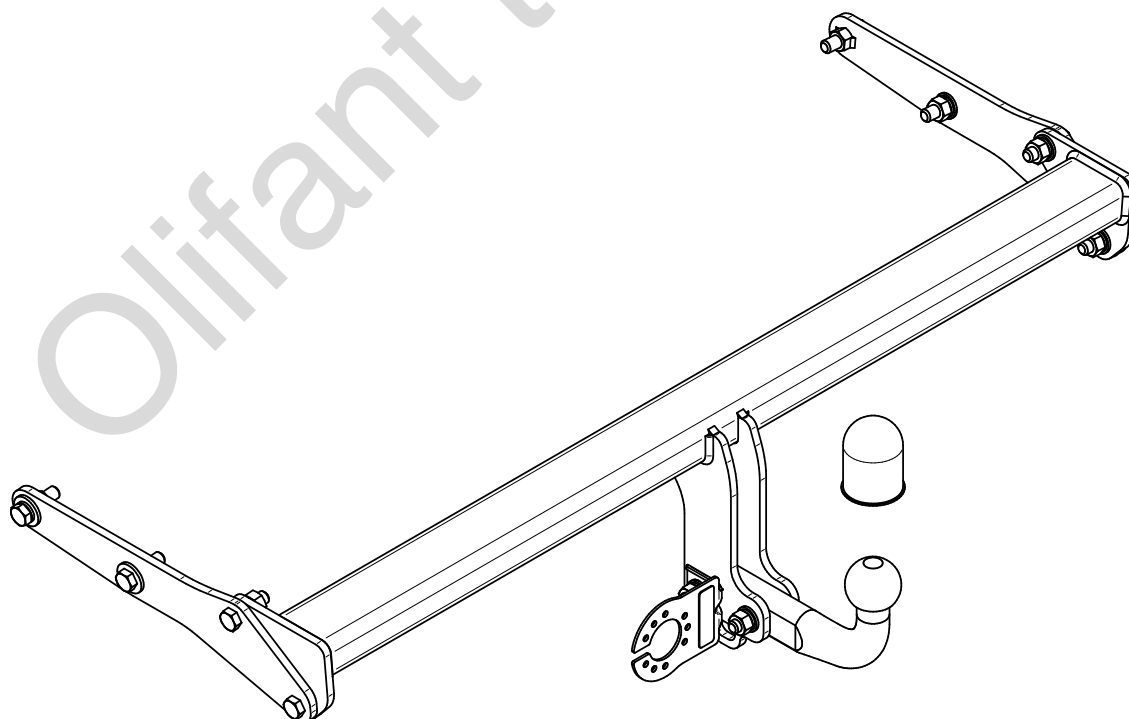

Seat Arona (KJ7, KJP),  
~~(CNG/FGI)~~

(07/2017 - →)

S-119

- PL** Zaczep Kulowy Instrukcja montażu i eksploatacji
- GB** Tow bar Installation and operating instructions
- D** Die Anhängerkupplung Montage- und Gebrauchsanleitung
- ES** Gancho de remolque Las instrucciones de instalación y de operación
- RU** Фаркоп Инструкция по установке и эксплуатации ТСУ
- FR** Attelage Notice de montage et d'utilisation
- IT** Gancio traino Istruzioni di montaggio
- CZ** Tažné zařízení Návod na montáž a použití
- RO** Cârlig de remorcare Instrucția de montaj și exploatare
- SE** Dragkulan Monterings- och bruksanvisningar.

YES	NO
<input checked="" type="checkbox"/>	<input type="checkbox"/>

YES	NO
<input type="checkbox"/>	<input checked="" type="checkbox"/>

Typ: S-119  
 A50-X  
 E20 55R-02 6519  
 D = 7,8kN  
 S = 80kg

1		x1
2		x1
3		x1
4		x1
5		x1

6	 Ø30/Ø12,5x3	x4
7	 M12x40 (PN/M-82105) (8.8)	x8
8	 M12x65 (PN/M-82101) (8.8)	x2
9	 Ø12,2	x10
10	 Ø13,0	x8
11	 M12 (8)	x8

8.8	
M6 - 10 (Nm)	M12 - 85 (Nm)
M8 - 25 (Nm)	M14 - 135 (Nm)
M10 - 50 (Nm)	M16 - 200 (Nm)