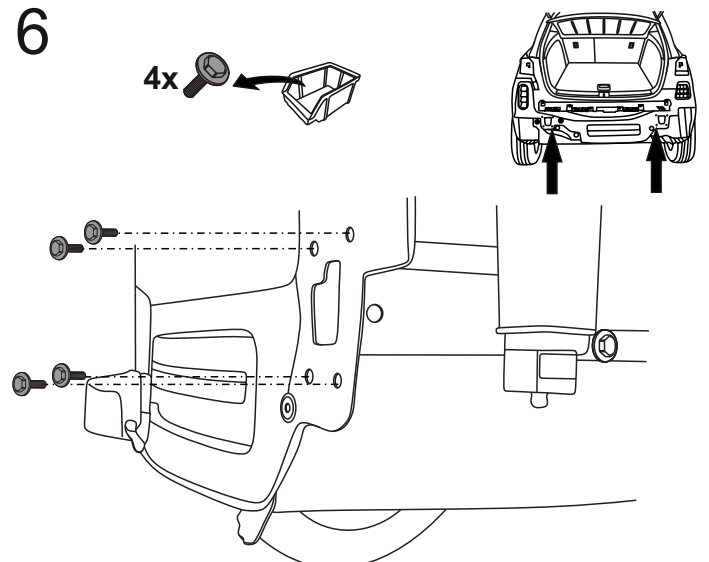

Seat Arona (KJ7, KJP),  
~~(CNG/FGI)~~

(07/2017 - →)

S-119

- PL** Zaczep Kulowy Instrukcja montażu i eksploatacji
- GB** Tow bar Installation and operating instructions
- D** Die Anhängerkupplung Montage- und Gebrauchsanleitung
- ES** Gancho de remolque Las instrucciones de instalación y de operación
- RU** Фаркоп Инструкция по установке и эксплуатации ТСУ
- FR** Attelage Notice de montage et d'utilisation
- IT** Gancio traino Istruzioni di montaggio
- CZ** Tažné zařízení Návod na montáž a použití
- RO** Cârlig de remorcare Instrucția de montaj și exploatare
- SE** Dragkulan Monterings- och bruksanvisningar.

6	 Ø30/Ø12,5x3	x4
7	 M12x40 (PN/M-82105) (8.8)	x8
8	 M12x65 (PN/M-82101) (8.8)	x2
9	 Ø12,2	x10
10	 Ø13,0	x8
11	 M12 (8)	x8

8.8	
M6 - 10 (Nm)	M12 - 85 (Nm)
M8 - 25 (Nm)	M14 - 135 (Nm)
M10 - 50 (Nm)	M16 - 200 (Nm)

1

2

3

4

5

6

13

14