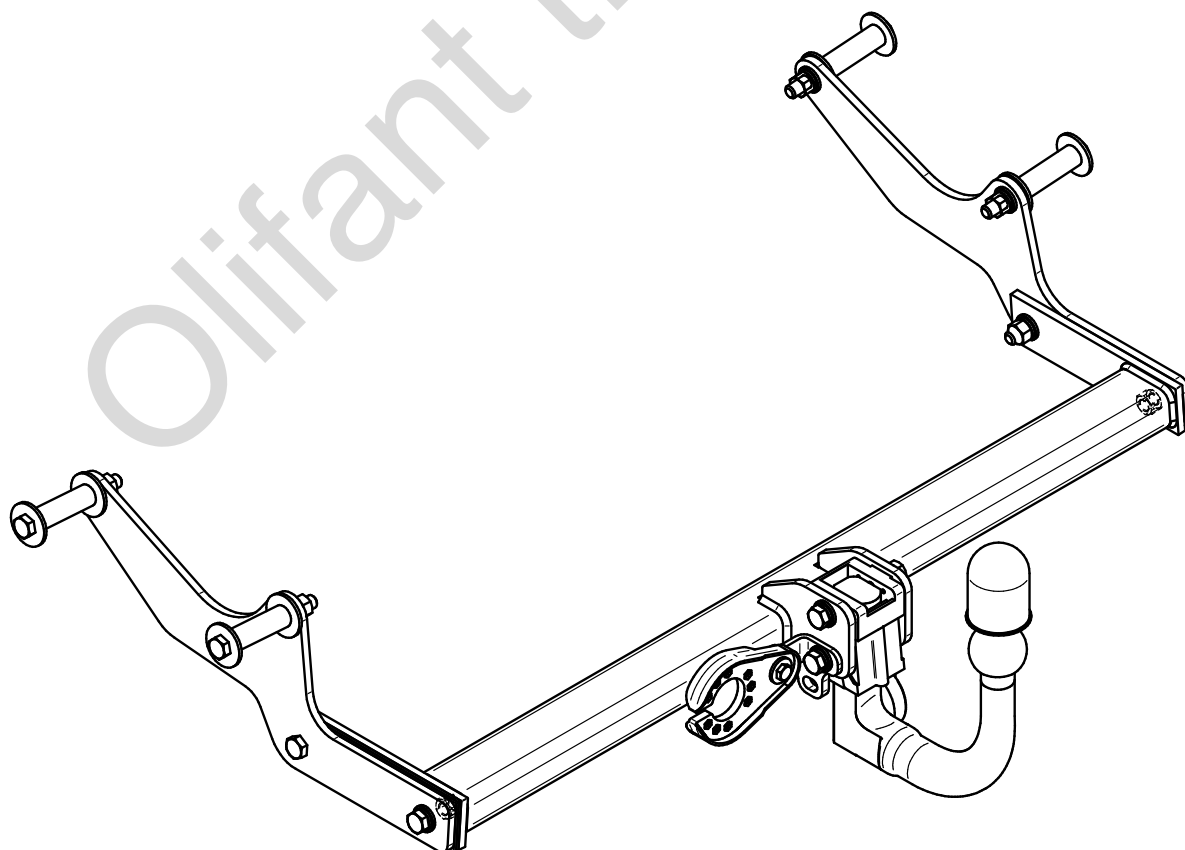

Renault Laguna (5D), ~~(GT)~~

(09/2007 - 2015)

R-134

- PL** **Urządzenie sprzęgające** Instrukcja montażu i eksploatacji
- GB** **Coupling device** Installation and operating instructions
- D** **Kupplungsvorrichtung** Montage- und Gebrauchsanleitung
- ES** **Del dispositivo de acoplamiento** Las instrucciones de instalación y de operación
- RU** **Тягово-сцепное устройство** Инструкция по установке и эксплуатации
- FR** **Dispositif d'accouplement** Notice de montage et d'utilisation
- IT** **Dispositivo accoppiamento** Istruzioni di montaggio
- CZ** **Spojovacího zařízení Tažné** Návod na montáž a použití
- RO** **Dispozitiv de cuplare** Instrucția de montaj și exploatare
- SE** **Kopplingsanordningens** Monterings- och bruksanvisningar.

	YES	NO
	<input type="checkbox"/>	<input checked="" type="checkbox"/>

	YES	NO
	<input checked="" type="checkbox"/>	<input type="checkbox"/>

Typ: R-134

F

E20 55R-01 5756

D = 9,8kN

S = 85kg

1		x1
2		x1
3		x1
4		x1
5		x2
6		x2

7		Ø20/Ø12,5x70	x4
8		Ø40/Ø12,5x3	x8
9		M12x25 (PN/M-82105) (8.8)	x3
10		M12x30 (PN/M-82105) (8.8)	x1
11		M12x40 (PN/M-82105) (8.8)	x4
12		M12x110 (PN/M-82101) (8.8)	x4
13		Ø12,2	x12
14		Ø13,0	x12
15		M12 (8)	x6

8.8	
M6 - 10 (Nm)	M12 - 85 (Nm)
M8 - 25 (Nm)	M14 - 135 (Nm)
M10 - 50 (Nm)	M16 - 200 (Nm)

13

14

15

16