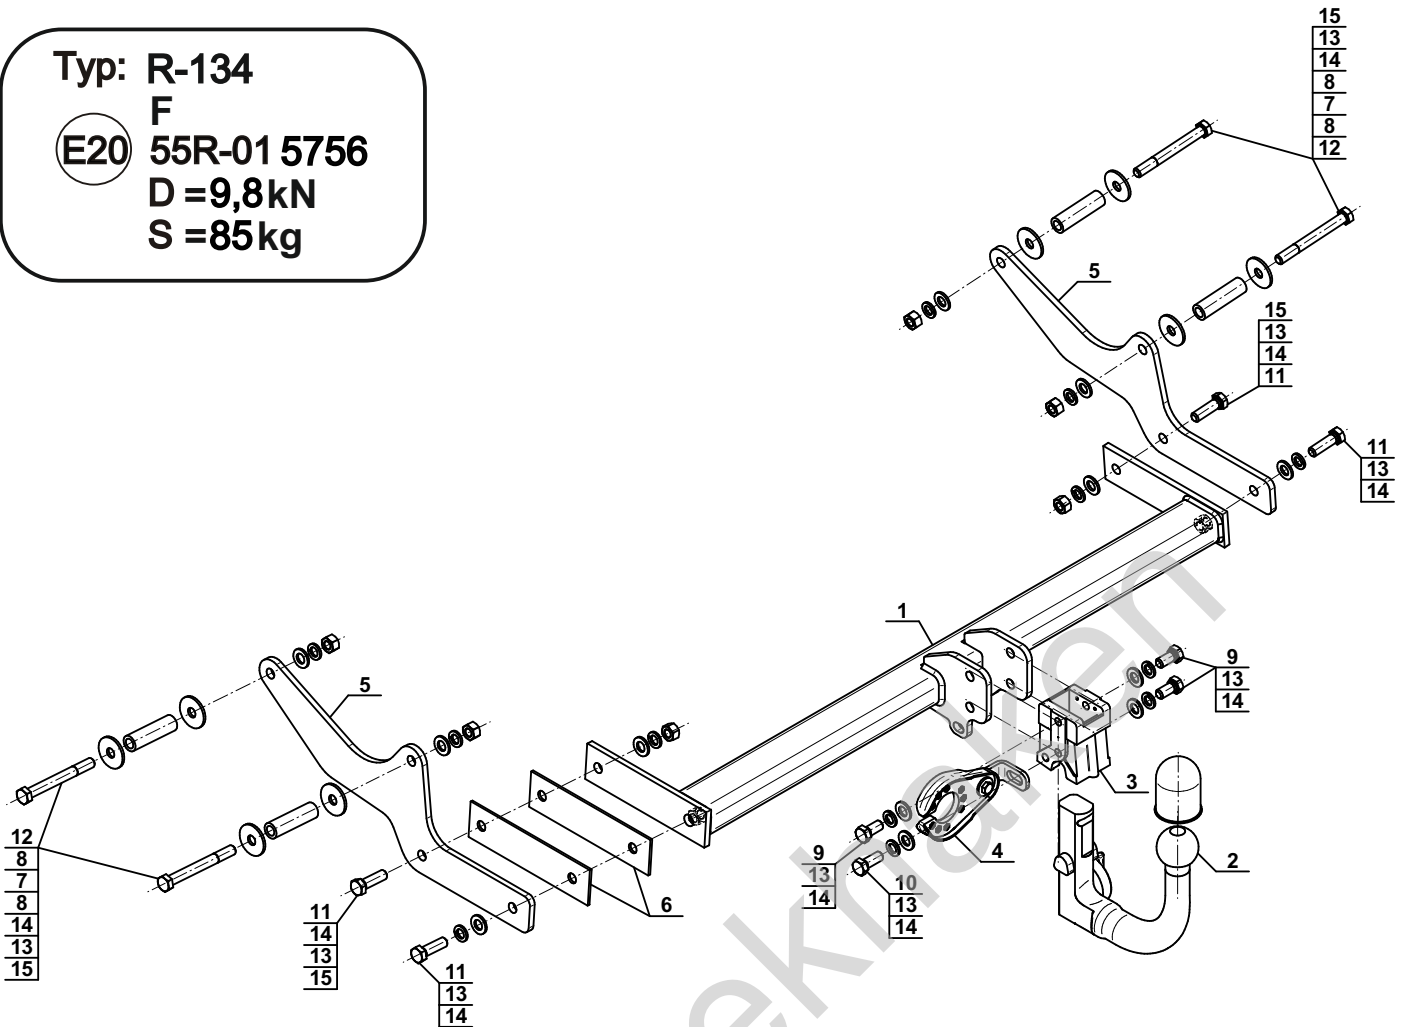

Renault Laguna (5D), ~~(GT)~~

(09/2007 - 2015)

R-134

- PL** **Urządzenie sprzęgające** Instrukcja montażu i eksploatacji
- GB** **Coupling device** Installation and operating instructions
- D** **Kupplungsvorrichtung** Montage- und Gebrauchsanleitung
- ES** **Del dispositivo de acoplamiento** Las instrucciones de instalación y de operación
- RU** **Тягово-сцепное устройство** Инструкция по установке и эксплуатации
- FR** **Dispositif d'accouplement** Notice de montage et d'utilisation
- IT** **Dispositivo accoppiamento** Istruzioni di montaggio
- CZ** **Spojovacího zařízení Tažné** Návod na montáž a použití
- RO** **Dispozitiv de cuplare** Instrucția de montaj și exploatare
- SE** **Kopplingsanordningens** Monterings- och bruksanvisningar.

	YES	NO
	<input type="checkbox"/>	<input checked="" type="checkbox"/>

	YES	NO
	<input checked="" type="checkbox"/>	<input type="checkbox"/>

Typ: R-134

F

E20 55R-01 5756

D = 9,8kN

S = 85kg

1		x1
2		x1
3		x1
4		x1
5		x2
6		x2

7		Ø20/Ø12,5x70	x4
8		Ø40/Ø12,5x3	x8
9		M12x25 (PN/M-82105) (8.8)	x3
10		M12x30 (PN/M-82105) (8.8)	x1
11		M12x40 (PN/M-82105) (8.8)	x4
12		M12x110 (PN/M-82101) (8.8)	x4
13		Ø12,2	x12
14		Ø13,0	x12
15		M12 (8)	x6

8.8	
M6 - 10 (Nm)	M12 - 85 (Nm)
M8 - 25 (Nm)	M14 - 135 (Nm)
M10 - 50 (Nm)	M16 - 200 (Nm)

13

14

15

16