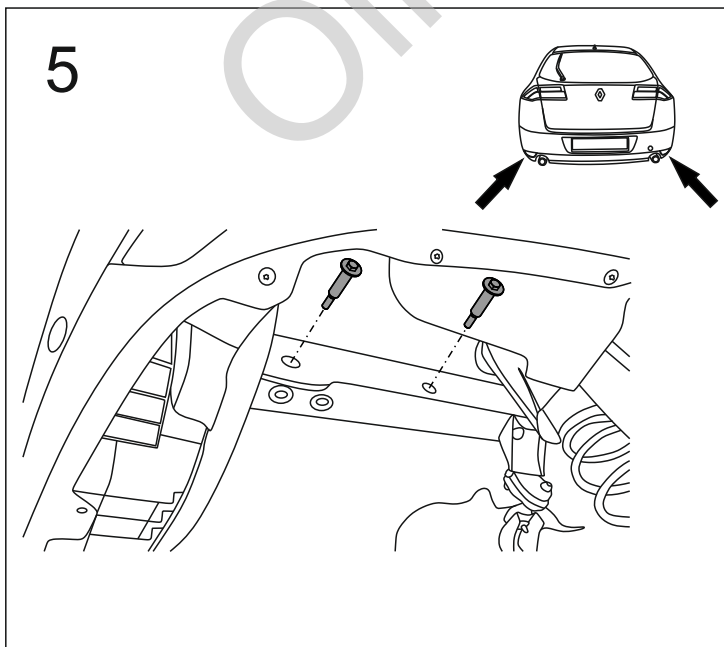

Renault Laguna (5D), ~~(GT)~~

(09/2007 - 2015)

R-134

- PL** **Urządzenie sprzęgające** Instrukcja montażu i eksploatacji
- GB** **Coupling device** Installation and operating instructions
- D** **Kupplungsvorrichtung** Montage- und Gebrauchsanleitung
- ES** **Del dispositivo de acoplamiento** Las instrucciones de instalación y de operación
- RU** **Тягово-сцепное устройство** Инструкция по установке и эксплуатации
- FR** **Dispositif d'accouplement** Notice de montage et d'utilisation
- IT** **Dispositivo accoppiamento** Istruzioni di montaggio
- CZ** **Spojovacího zařízení Tažné** Návod na montáž a použití
- RO** **Dispozitiv de cuplare** Instrucția de montaj și exploatare
- SE** **Kopplingsanordningens** Monterings- och bruksanvisningar.

	YES	NO
	<input type="checkbox"/>	<input checked="" type="checkbox"/>

	YES	NO
	<input checked="" type="checkbox"/>	<input type="checkbox"/>

Typ: R-134

F

E20 55R-01 5756

D = 9,8kN

S = 85kg

1		x1
2		x1
3		x1
4		x1
5		x2
6		x2

7		Ø20/Ø12,5x70	x4
8		Ø40/Ø12,5x3	x8
9		M12x25 (PN/M-82105) (8.8)	x3
10		M12x30 (PN/M-82105) (8.8)	x1
11		M12x40 (PN/M-82105) (8.8)	x4
12		M12x110 (PN/M-82101) (8.8)	x4
13		Ø12,2	x12
14		Ø13,0	x12
15		M12 (8)	x6

8.8	
M6 - 10 (Nm)	M12 - 85 (Nm)
M8 - 25 (Nm)	M14 - 135 (Nm)
M10 - 50 (Nm)	M16 - 200 (Nm)

13

14

15

16