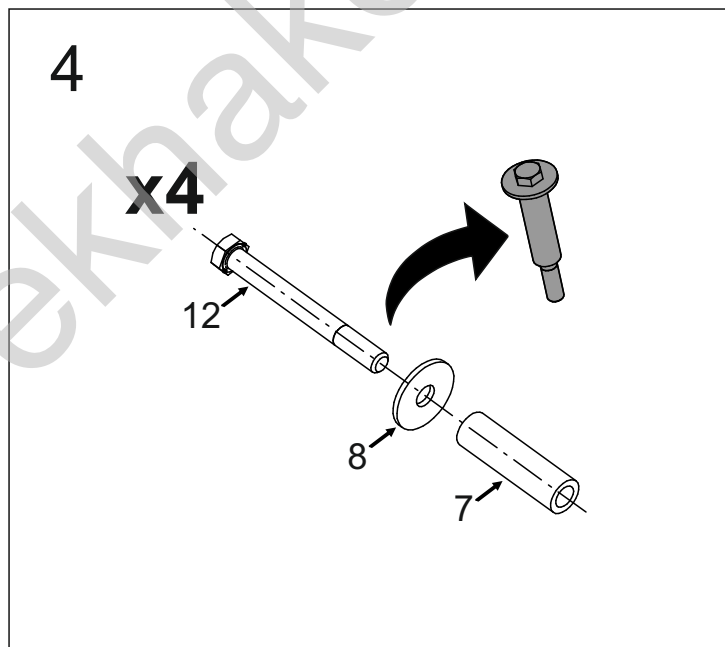

Renault Laguna (5D), ~~(GT)~~

(09/2007 - 2015)

R-134

- PL** **Urządzenie sprzęgające** Instrukcja montażu i eksploatacji
- GB** **Coupling device** Installation and operating instructions
- D** **Kupplungsvorrichtung** Montage- und Gebrauchsanleitung
- ES** **Del dispositivo de acoplamiento** Las instrucciones de instalación y de operación
- RU** **Тягово-сцепное устройство** Инструкция по установке и эксплуатации
- FR** **Dispositif d'accouplement** Notice de montage et d'utilisation
- IT** **Dispositivo accoppiamento** Istruzioni di montaggio
- CZ** **Spojovacího zařízení Tažné** Návod na montáž a použití
- RO** **Dispozitiv de cuplare** Instrucția de montaj și exploatare
- SE** **Kopplingsanordningens** Monterings- och bruksanvisningar.

	YES	NO
	<input type="checkbox"/>	<input checked="" type="checkbox"/>

	YES	NO
	<input checked="" type="checkbox"/>	<input type="checkbox"/>

Typ: R-134

F

E20 55R-01 5756

D = 9,8kN

S = 85kg

1		x1
2		x1
3		x1
4		x1
5		x2
6		x2

7		Ø20/Ø12,5x70	x4
8		Ø40/Ø12,5x3	x8
9		M12x25 (PN/M-82105) (8.8)	x3
10		M12x30 (PN/M-82105) (8.8)	x1
11		M12x40 (PN/M-82105) (8.8)	x4
12		M12x110 (PN/M-82101) (8.8)	x4
13		Ø12,2	x12
14		Ø13,0	x12
15		M12 (8)	x6

8.8	
M6 - 10 (Nm)	M12 - 85 (Nm)
M8 - 25 (Nm)	M14 - 135 (Nm)
M10 - 50 (Nm)	M16 - 200 (Nm)

13

14

15

16