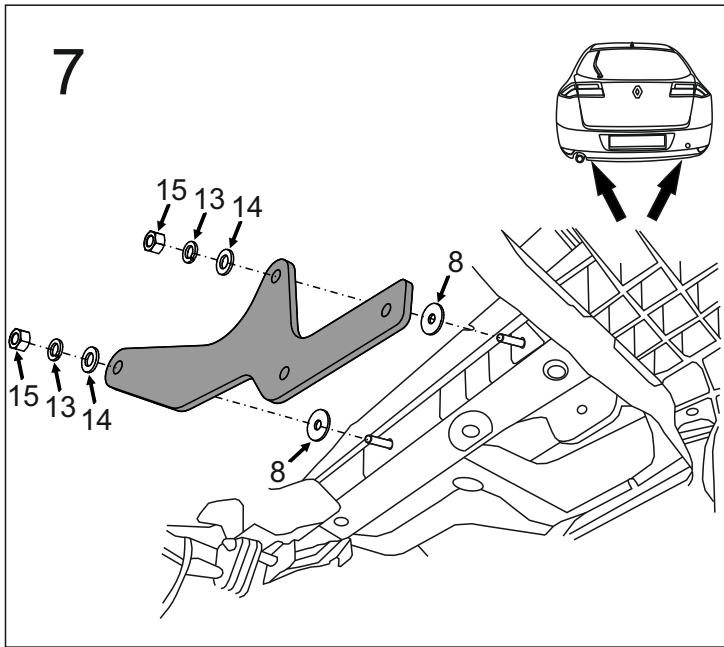

Renault Laguna (5D), ~~(GT)~~

(09/2007 - 2015)

R-134

- PL** **Urządzenie sprzęgające** Instrukcja montażu i eksploatacji
- GB** **Coupling device** Installation and operating instructions
- D** **Kupplungsvorrichtung** Montage- und Gebrauchsanleitung
- ES** **Del dispositivo de acoplamiento** Las instrucciones de instalación y de operación
- RU** **Тягово-сцепное устройство** Инструкция по установке и эксплуатации
- FR** **Dispositif d'accouplement** Notice de montage et d'utilisation
- IT** **Dispositivo accoppiamento** Istruzioni di montaggio
- CZ** **Spojovacího zařízení Tažné** Návod na montáž a použití
- RO** **Dispozitiv de cuplare** Instrucția de montaj și exploatare
- SE** **Kopplingsanordningens** Monterings- och bruksanvisningar.

	YES	NO
	<input type="checkbox"/>	<input checked="" type="checkbox"/>

	YES	NO
	<input checked="" type="checkbox"/>	<input type="checkbox"/>

Typ: R-134

F

E20 55R-01 5756

D = 9,8kN

S = 85kg

1		x1
2		x1
3		x1
4		x1
5		x2
6		x2

7		Ø20/Ø12,5x70	x4
8		Ø40/Ø12,5x3	x8
9		M12x25 (PN/M-82105) (8.8)	x3
10		M12x30 (PN/M-82105) (8.8)	x1
11		M12x40 (PN/M-82105) (8.8)	x4
12		M12x110 (PN/M-82101) (8.8)	x4
13		Ø12,2	x12
14		Ø13,0	x12
15		M12 (8)	x6

8.8	
M6 - 10 (Nm)	M12 - 85 (Nm)
M8 - 25 (Nm)	M14 - 135 (Nm)
M10 - 50 (Nm)	M16 - 200 (Nm)

13

14

15

16