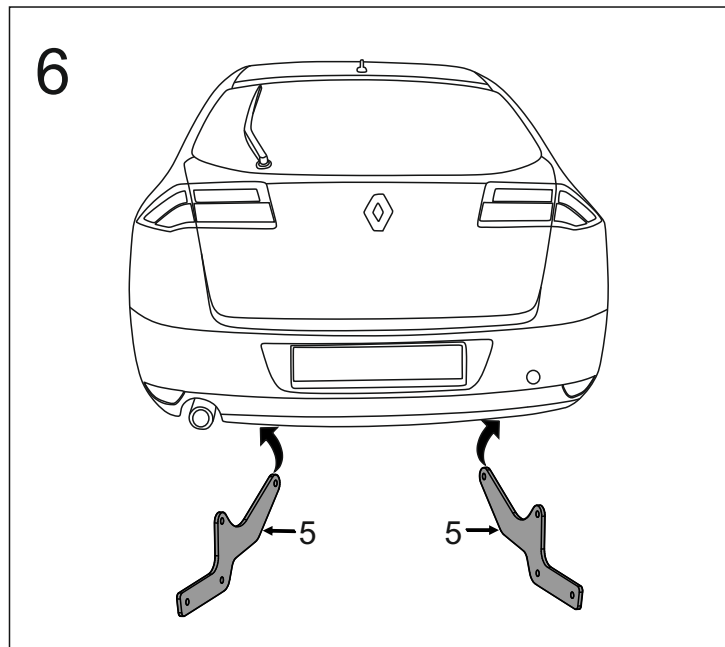

Renault Laguna (5D), ~~(GT)~~

(09/2007 - 2015)

R-134

- PL** **Urządzenie sprzęgające** Instrukcja montażu i eksploatacji
- GB** **Coupling device** Installation and operating instructions
- D** **Kupplungsvorrichtung** Montage- und Gebrauchsanleitung
- ES** **Del dispositivo de acoplamiento** Las instrucciones de instalación y de operación
- RU** **Тягово-сцепное устройство** Инструкция по установке и эксплуатации
- FR** **Dispositif d'accouplement** Notice de montage et d'utilisation
- IT** **Dispositivo accoppiamento** Istruzioni di montaggio
- CZ** **Spojovacího zařízení Tažné** Návod na montáž a použití
- RO** **Dispozitiv de cuplare** Instrucția de montaj și exploatare
- SE** **Kopplingsanordningens** Monterings- och bruksanvisningar.

	YES	NO
	<input type="checkbox"/>	<input checked="" type="checkbox"/>

	YES	NO
	<input checked="" type="checkbox"/>	<input type="checkbox"/>

Typ: R-134

F

E20 55R-01 5756

D = 9,8kN

S = 85kg

1		x1
2		x1
3		x1
4		x1
5		x2
6		x2

8.8	
M6 - 10 (Nm)	M12 - 85 (Nm)
M8 - 25 (Nm)	M14 - 135 (Nm)
M10 - 50 (Nm)	M16 - 200 (Nm)

13

14

15

16