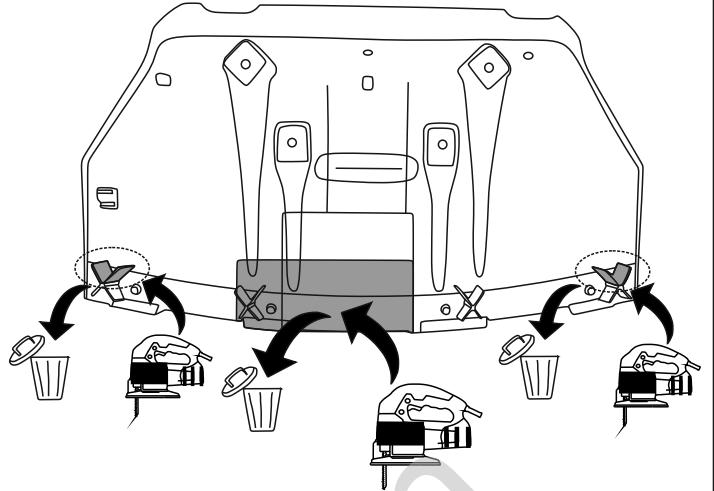

Renault Laguna (5D), ~~(GT)~~

(09/2007 - 2015)

R-134

- PL** **Urządzenie sprzęgające** Instrukcja montażu i eksploatacji
- GB** **Coupling device** Installation and operating instructions
- D** **Kupplungsvorrichtung** Montage- und Gebrauchsanleitung
- ES** **Del dispositivo de acoplamiento** Las instrucciones de instalación y de operación
- RU** **Тягово-сцепное устройство** Инструкция по установке и эксплуатации
- FR** **Dispositif d'accouplement** Notice de montage et d'utilisation
- IT** **Dispositivo accoppiamento** Istruzioni di montaggio
- CZ** **Spojovacího zařízení Tažné** Návod na montáž a použití
- RO** **Dispozitiv de cuplare** Instrucția de montaj și exploatare
- SE** **Kopplingsanordningens** Monterings- och bruksanvisningar.

8.8	
M6 - 10 (Nm)	M12 - 85 (Nm)
M8 - 25 (Nm)	M14 - 135 (Nm)
M10 - 50 (Nm)	M16 - 200 (Nm)

13

14

15

16