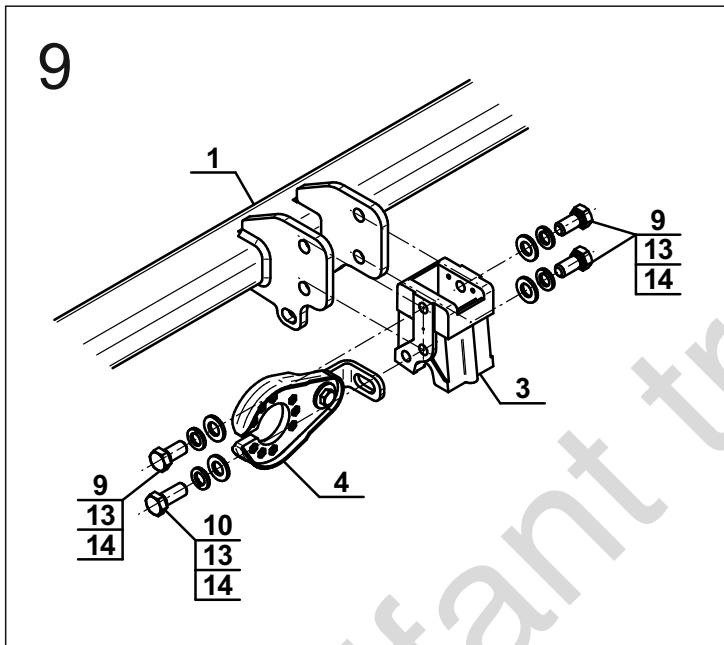

Renault Laguna (5D), ~~(GT)~~

(09/2007 - 2015)

R-134

- PL** **Urządzenie sprzęgające** Instrukcja montażu i eksploatacji
- GB** **Coupling device** Installation and operating instructions
- D** **Kupplungsvorrichtung** Montage- und Gebrauchsanleitung
- ES** **Del dispositivo de acoplamiento** Las instrucciones de instalación y de operación
- RU** **Тягово-сцепное устройство** Инструкция по установке и эксплуатации
- FR** **Dispositif d'accouplement** Notice de montage et d'utilisation
- IT** **Dispositivo accoppiamento** Istruzioni di montaggio
- CZ** **Spojovacího zařízení Tažné** Návod na montáž a použití
- RO** **Dispozitiv de cuplare** Instrucția de montaj și exploatare
- SE** **Kopplingsanordningens** Monterings- och bruksanvisningar.

	YES	NO
	<input type="checkbox"/>	<input checked="" type="checkbox"/>

	YES	NO
	<input checked="" type="checkbox"/>	<input type="checkbox"/>

Typ: R-134

F

E20 55R-01 5756

D = 9,8kN

S = 85kg

1		x1
2		x1
3		x1
4		x1
5		x2
6		x2

7		Ø20/Ø12,5x70	x4
8		Ø40/Ø12,5x3	x8
9		M12x25 (PN/M-82105) (8.8)	x3
10		M12x30 (PN/M-82105) (8.8)	x1
11		M12x40 (PN/M-82105) (8.8)	x4
12		M12x110 (PN/M-82101) (8.8)	x4
13		Ø12,2	x12
14		Ø13,0	x12
15		M12 (8)	x6

8.8	
M6 - 10 (Nm)	M12 - 85 (Nm)
M8 - 25 (Nm)	M14 - 135 (Nm)
M10 - 50 (Nm)	M16 - 200 (Nm)

13

14

15

16