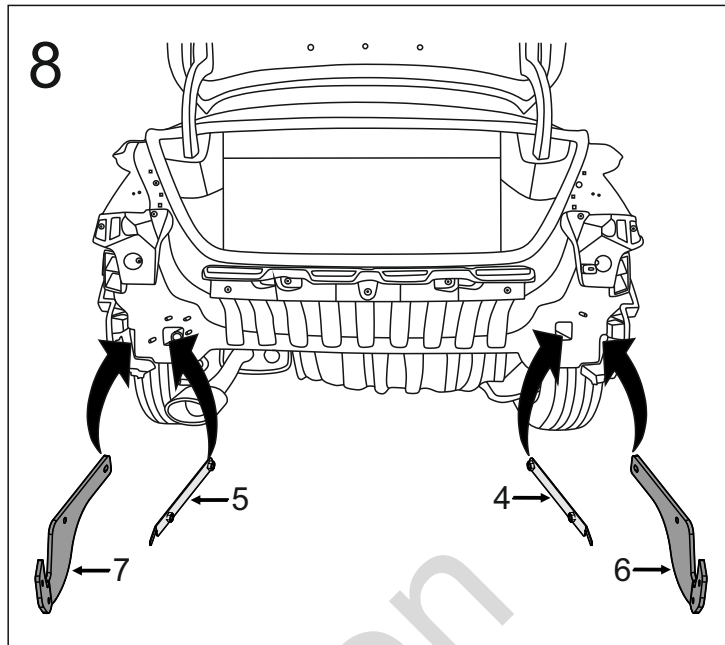

Renault Megane IV (4D) Grand Coupe

(10/2016 - →)

R-132

- PL** **Zaczep Kulowy** Instrukcja montażu i eksploatacji
- GB** **Tow bar** Installation and operating instructions
- D** **Die Anhängerkupplung** Montage- und Gebrauchsanleitung
- ES** **Gancho de remolque** Las instrucciones de instalación y de operación
- RU** **Фаркоп** Инструкция по установке и эксплуатации ТСУ
- FR** **Attelage** Notice de montage et d'utilisation
- IT** **Gancio traino** Istruzioni di montaggio
- CZ** **Tažné zařízení** Návod na montáž a použití
- RO** **Cârlig de remorcare** Instrucția de montaj și exploatare
- SE** **Dragkulan** Monterings- och bruksanvisningar.

OPTION

	1x	M12x35	1x	Ø12,2
	1x	Ø13,0	1x	M12
(CZ-050.00)				

8.8	
M8 - 25 (Nm)	M14 - 135 (Nm)
M10 - 50 (Nm)	M16 - 200 (Nm)
M12 - 85 (Nm)	

1

2

3

4

5

6

13

x2

14

15

16

(mm)

17

18

19

20

OPTION

1

(mm)

2

- | | | | | | |
|----|--|--------|----|--|-------|
| 1x | | M12x35 | 1x | | Ø12,2 |
| 1x | | Ø13,0 | 1x | | M12 |