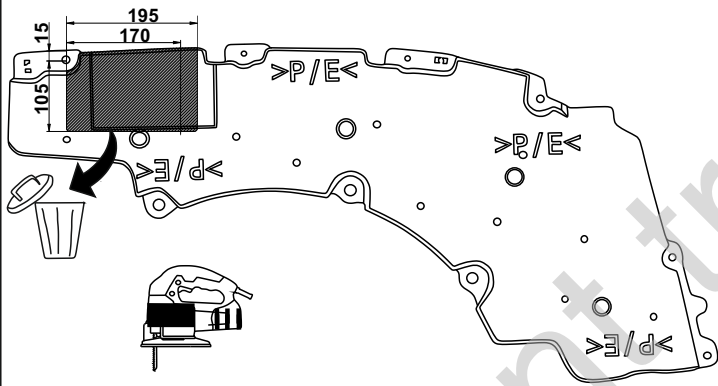

Renault Megane IV (4D) Grand Coupe

(10/2016 - →)

R-132

- PL** **Zaczep Kulowy** Instrukcja montażu i eksploatacji
- GB** **Tow bar** Installation and operating instructions
- D** **Die Anhängerkupplung** Montage- und Gebrauchsanleitung
- ES** **Gancho de remolque** Las instrucciones de instalación y de operación
- RU** **Фаркоп** Инструкция по установке и эксплуатации ТСУ
- FR** **Attelage** Notice de montage et d'utilisation
- IT** **Gancio traino** Istruzioni di montaggio
- CZ** **Tažné zařízení** Návod na montáž a použití
- RO** **Cârlig de remorcare** Instrucția de montaj și exploatare
- SE** **Dragkulan** Monterings- och bruksanvisningar.

6

13

x2

14

15

16

(mm)

17

18

19

20

OPTION

1

(mm)

2

- | | | | | | |
|----|--|--------|----|--|-------|
| 1x | | M12x35 | 1x | | Ø12,2 |
| 1x | | Ø13,0 | 1x | | M12 |