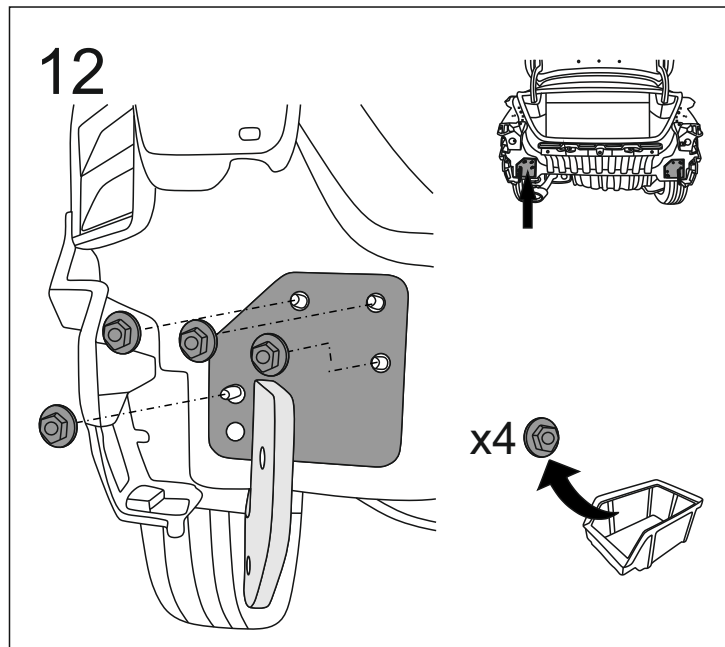

Renault Megane IV (4D) Grand Coupe

(10/2016 - →)

R-132

- PL** **Zaczep Kulowy** Instrukcja montażu i eksploatacji
- GB** **Tow bar** Installation and operating instructions
- D** **Die Anhängerkupplung** Montage- und Gebrauchsanleitung
- ES** **Gancho de remolque** Las instrucciones de instalación y de operación
- RU** **Фаркоп** Инструкция по установке и эксплуатации ТСУ
- FR** **Attelage** Notice de montage et d'utilisation
- IT** **Gancio traino** Istruzioni di montaggio
- CZ** **Tažné zařízení** Návod na montáž a použití
- RO** **Cârlig de remorcare** Instrucția de montaj și exploatare
- SE** **Dragkulan** Monterings- och bruksanvisningar.

OPTION

	1x	M12x35	1x	Ø12,2
	1x	Ø13,0	1x	M12
(CZ-050.00)				

8.8	
M8 - 25 (Nm)	M14 - 135 (Nm)
M10 - 50 (Nm)	M16 - 200 (Nm)
M12 - 85 (Nm)	

1

2

3

4

5

6

13

x2

14

15

16

(mm)

17

18

19

20

OPTION

1

(mm)

2

- | | | | | | |
|----|--|--------|----|--|-------|
| 1x | | M12x35 | 1x | | Ø12,2 |
| 1x | | Ø13,0 | 1x | | M12 |