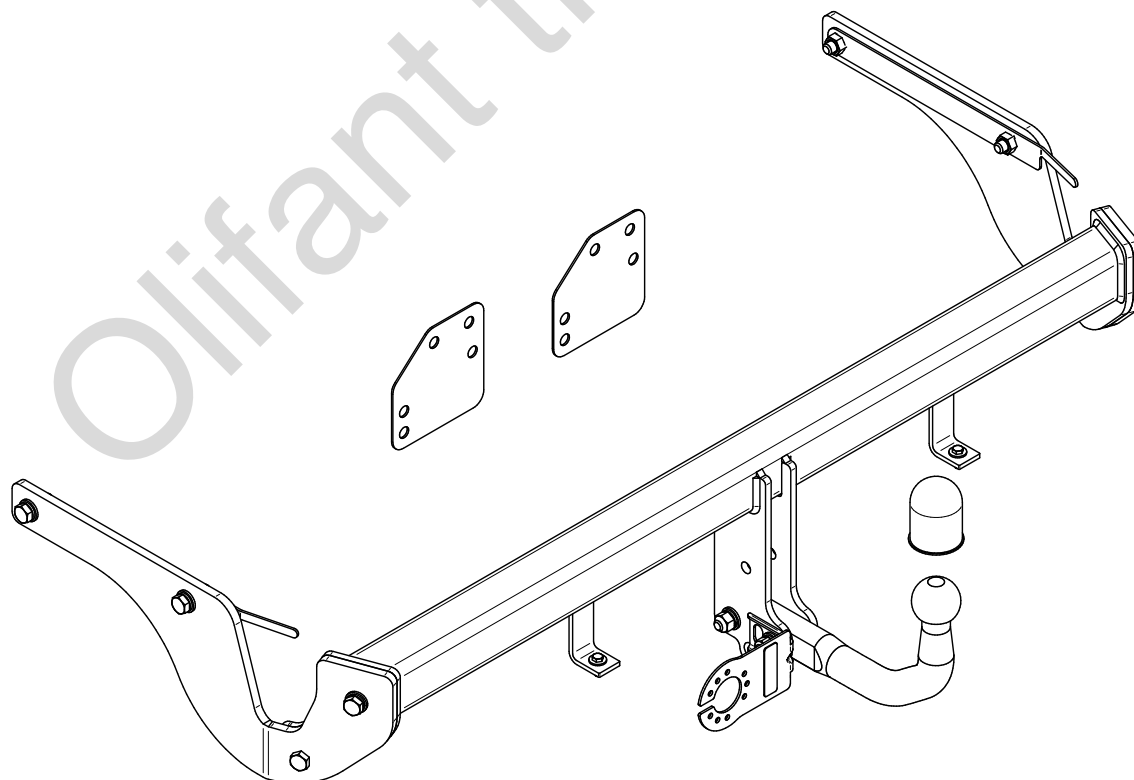

Renault Megane IV (4D) Grand Coupe

(10/2016 - →)

R-132

- PL** **Zaczep Kulowy** Instrukcja montażu i eksploatacji
- GB** **Tow bar** Installation and operating instructions
- D** **Die Anhängerkupplung** Montage- und Gebrauchsanleitung
- ES** **Gancho de remolque** Las instrucciones de instalación y de operación
- RU** **Фаркоп** Инструкция по установке и эксплуатации ТСУ
- FR** **Attelage** Notice de montage et d'utilisation
- IT** **Gancio traino** Istruzioni di montaggio
- CZ** **Tažné zařízení** Návod na montáž a použití
- RO** **Cârlig de remorcare** Instrucția de montaj și exploatare
- SE** **Dragkulan** Monterings- och bruksanvisningar.

YES NO

YES NO

Typ: R-132
 A50-X
 (E20) 55R-01 5569
 D = 9,8kN
 S = 85kg

1		x1
2		x1
3		x1
4		x1
5		x1
6		x1
7		x1

8			x2
9		M6x20 (PN/M-82105)	x2
10		M12x35 (PN/M-82105) (8.8)	x4
11		M12x40 (PN/M-82105) (8.8)	x4
12		M12x65 (PN/M-82101) (8.8)	x2
13		Ø6,2	x2
14		Ø12,2	x10
15		Ø6,5 (PN/M-82030)	x4
16		Ø13,0	x10
17		M6	x2
18		M12 (8)	x4

OPTION

	1x	M12x35	1x	Ø12,2
	1x	Ø13,0	1x	M12
(CZ-050.00)				

8.8	
M8 - 25 (Nm)	M14 - 135 (Nm)
M10 - 50 (Nm)	M16 - 200 (Nm)
M12 - 85 (Nm)	

1

2

3

4

5

6

13

x2

14

15

16

(mm)

17