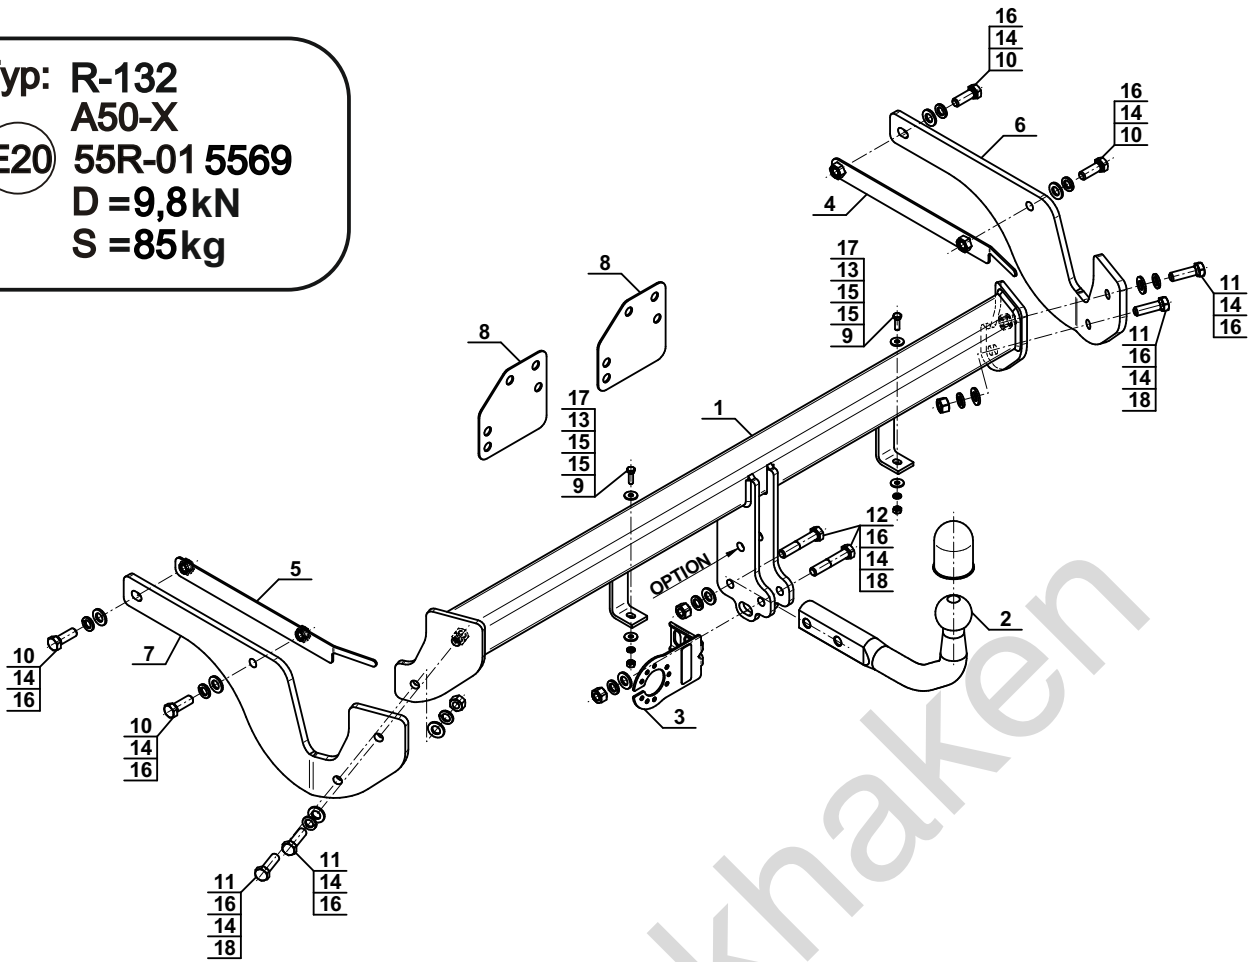

Renault Megane IV (4D) Grand Coupe

(10/2016 - →)

R-132

- PL** **Zaczep Kulowy** Instrukcja montażu i eksploatacji
- GB** **Tow bar** Installation and operating instructions
- D** **Die Anhängerkupplung** Montage- und Gebrauchsanleitung
- ES** **Gancho de remolque** Las instrucciones de instalación y de operación
- RU** **Фаркоп** Инструкция по установке и эксплуатации ТСУ
- FR** **Attelage** Notice de montage et d'utilisation
- IT** **Gancio traino** Istruzioni di montaggio
- CZ** **Tažné zařízení** Návod na montáž a použití
- RO** **Cârlig de remorcare** Instrucția de montaj și exploatare
- SE** **Dragkulan** Monterings- och bruksanvisningar.

YES NO

YES NO

Typ: R-132
 A50-X
 (E20) 55R-01 5569
 D = 9,8kN
 S = 85kg

1		x1
2		x1
3		x1
4		x1
5		x1
6		x1
7		x1

8			x2
9		M6x20 (PN/M-82105)	x2
10		M12x35 (PN/M-82105) (8.8)	x4
11		M12x40 (PN/M-82105) (8.8)	x4
12		M12x65 (PN/M-82101) (8.8)	x2
13		Ø6,2	x2
14		Ø12,2	x10
15		Ø6,5 (PN/M-82030)	x4
16		Ø13,0	x10
17		M6	x2
18		M12 (8)	x4

6

13

x2

14

15

16

(mm)

17

18

19

20

OPTION

1

(mm)

2

- | | | | | | |
|----|--|--------|----|--|-------|
| 1x | | M12x35 | 1x | | Ø12,2 |
| 1x | | Ø13,0 | 1x | | M12 |