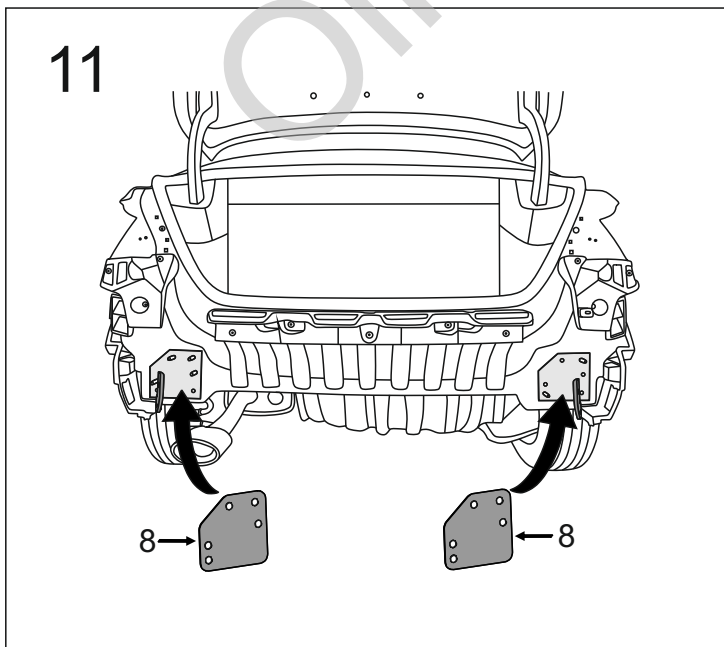

YES NO

YES NO

Typ: R-132
 A50-X
 (E20) 55R-01 5569
 D = 9,8kN
 S = 85kg

1		x1
2		x1
3		x1
4		x1
5		x1
6		x1
7		x1

8			x2
9		M6x20 (PN/M-82105)	x2
10		M12x35 (PN/M-82105) (8.8)	x4
11		M12x40 (PN/M-82105) (8.8)	x4
12		M12x65 (PN/M-82101) (8.8)	x2
13		Ø6,2	x2
14		Ø12,2	x10
15		Ø6,5 (PN/M-82030)	x4
16		Ø13,0	x10
17		M6	x2
18		M12 (8)	x4

OPTION

	1x	M12x35	1x	Ø12,2
	1x	Ø13,0	1x	M12
(CZ-050.00)				

8.8	
M8 - 25 (Nm)	M14 - 135 (Nm)
M10 - 50 (Nm)	M16 - 200 (Nm)
M12 - 85 (Nm)	

1

2

3

4

5

6

13

x2

14

15

16

(mm)

17

18

19

20

OPTION

1

(mm)

2

- | | | | | | |
|----|--|--------|----|--|-------|
| 1x | | M12x35 | 1x | | Ø12,2 |
| 1x | | Ø13,0 | 1x | | M12 |