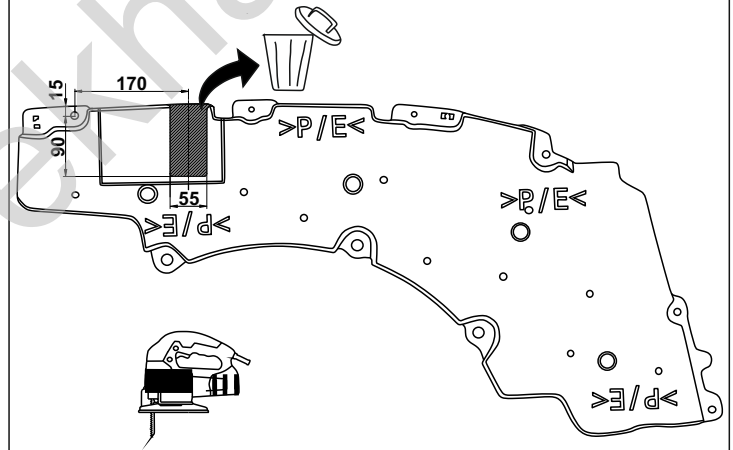

Renault Megane IV (4D) Grand Coupe

(10/2016 - →)

R-132

- PL** **Zaczep Kulowy** Instrukcja montażu i eksploatacji
- GB** **Tow bar** Installation and operating instructions
- D** **Die Anhängerkupplung** Montage- und Gebrauchsanleitung
- ES** **Gancho de remolque** Las instrucciones de instalación y de operación
- RU** **Фаркоп** Инструкция по установке и эксплуатации ТСУ
- FR** **Attelage** Notice de montage et d'utilisation
- IT** **Gancio traino** Istruzioni di montaggio
- CZ** **Tažné zařízení** Návod na montáž a použití
- RO** **Cârlig de remorcare** Instrucția de montaj și exploatare
- SE** **Dragkulan** Monterings- och bruksanvisningar.

OPTION

	1x	M12x35	1x	Ø12,2
	1x	Ø13,0	1x	M12
(CZ-050.00)				

8.8	
M8 - 25 (Nm)	M14 - 135 (Nm)
M10 - 50 (Nm)	M16 - 200 (Nm)
M12 - 85 (Nm)	

1

2

3

4

5

6

13

x2

14

15

16

(mm)

17

18

19

20

OPTION

1

(mm)

2

- | | | | | | |
|----|--|--------|----|--|-------|
| 1x | | M12x35 | 1x | | Ø12,2 |
| 1x | | Ø13,0 | 1x | | M12 |