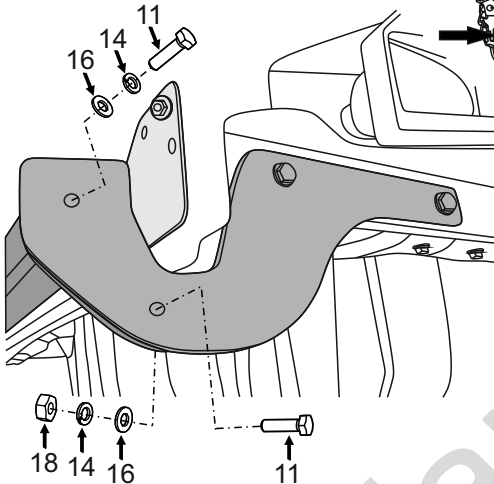

OPTION

	1x	M12x35	1x	Ø12,2
	1x	Ø13,0	1x	M12
(CZ-050.00)				

8.8	
M8 - 25 (Nm)	M14 - 135 (Nm)
M10 - 50 (Nm)	M16 - 200 (Nm)
M12 - 85 (Nm)	

1

2

3

4

5

6

13

x2

14

15

16

(mm)

17

18

19

20

OPTION

1

(mm)

2

- | | | | | | |
|----|--|--------|----|--|-------|
| 1x | | M12x35 | 1x | | Ø12,2 |
| 1x | | Ø13,0 | 1x | | M12 |