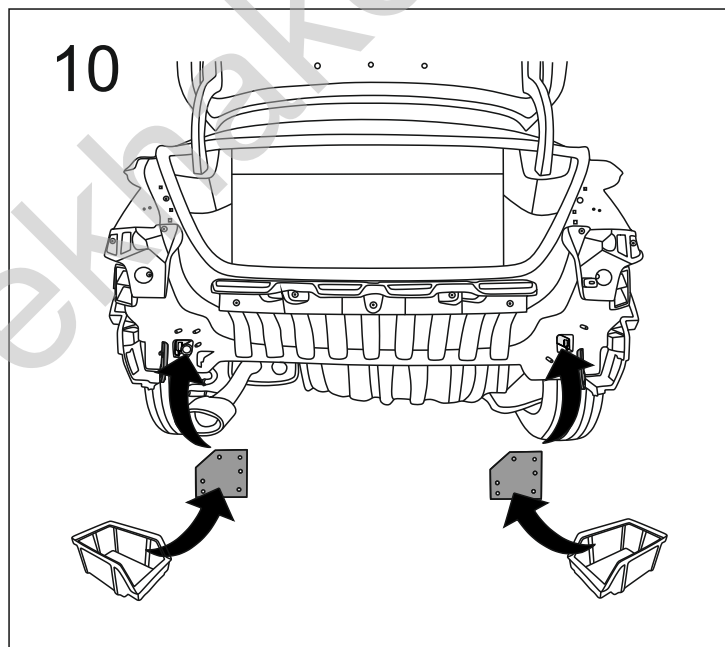

Renault Megane IV (4D) Grand Coupe

(10/2016 - →)

R-132

- PL** **Zaczep Kulowy** Instrukcja montażu i eksploatacji
- GB** **Tow bar** Installation and operating instructions
- D** **Die Anhängerkupplung** Montage- und Gebrauchsanleitung
- ES** **Gancho de remolque** Las instrucciones de instalación y de operación
- RU** **Фаркоп** Инструкция по установке и эксплуатации ТСУ
- FR** **Attelage** Notice de montage et d'utilisation
- IT** **Gancio traino** Istruzioni di montaggio
- CZ** **Tažné zařízení** Návod na montáž a použití
- RO** **Cârlig de remorcare** Instrucția de montaj și exploatare
- SE** **Dragkulan** Monterings- och bruksanvisningar.

YES NO

YES NO

Typ: R-132
 A50-X
 (E20) 55R-01 5569
 D = 9,8kN
 S = 85kg

1		x1
2		x1
3		x1
4		x1
5		x1
6		x1
7		x1

8			x2
9		M6x20 (PN/M-82105)	x2
10		M12x35 (PN/M-82105) (8.8)	x4
11		M12x40 (PN/M-82105) (8.8)	x4
12		M12x65 (PN/M-82101) (8.8)	x2
13		Ø6,2	x2
14		Ø12,2	x10
15		Ø6,5 (PN/M-82030)	x4
16		Ø13,0	x10
17		M6	x2
18		M12 (8)	x4

OPTION

	1x	M12x35	1x	Ø12,2
	1x	Ø13,0	1x	M12
(CZ-050.00)				

8.8	
M8 - 25 (Nm)	M14 - 135 (Nm)
M10 - 50 (Nm)	M16 - 200 (Nm)
M12 - 85 (Nm)	

1

2

3

4

5

6

13

x2

14

15

16

(mm)

17