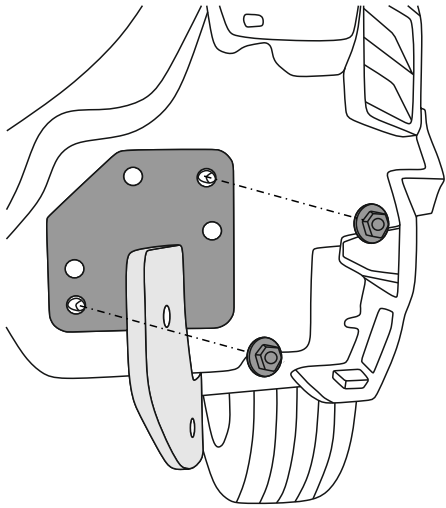

Renault Megane IV (4D) Grand Coupe

(10/2016 - →)

R-132

- PL** **Zaczep Kulowy** Instrukcja montażu i eksploatacji
- GB** **Tow bar** Installation and operating instructions
- D** **Die Anhängerkupplung** Montage- und Gebrauchsanleitung
- ES** **Gancho de remolque** Las instrucciones de instalación y de operación
- RU** **Фаркоп** Инструкция по установке и эксплуатации ТСУ
- FR** **Attelage** Notice de montage et d'utilisation
- IT** **Gancio traino** Istruzioni di montaggio
- CZ** **Tažné zařízení** Návod na montáž a použití
- RO** **Cârlig de remorcare** Instrucția de montaj și exploatare
- SE** **Dragkulan** Monterings- och bruksanvisningar.

OPTION

	1x	M12x35	1x	Ø12,2
	1x	Ø13,0	1x	M12
(CZ-050.00)				

8.8	
M8 - 25 (Nm)	M14 - 135 (Nm)
M10 - 50 (Nm)	M16 - 200 (Nm)
M12 - 85 (Nm)	

1

2

3

4

5

6

13

x2

14

15

16

(mm)

17

18

19

20

OPTION

1

(mm)

2

- | | | | | | |
|----|--|--------|----|--|-------|
| 1x | | M12x35 | 1x | | Ø12,2 |
| 1x | | Ø13,0 | 1x | | M12 |