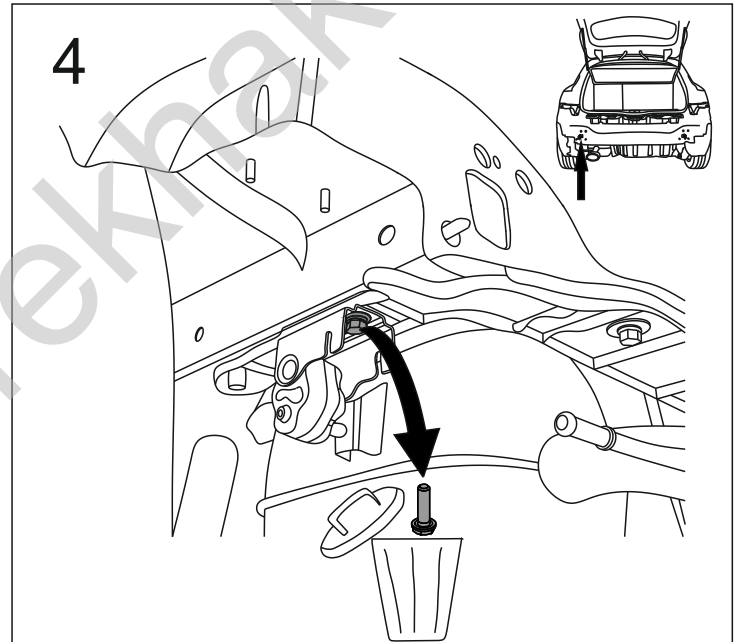

Renault Megane IV (5D)

(2016 - →)

R-106

- PL** **Zaczep Kulowy** Instrukcja montażu i eksploatacji
- GB** **Tow bar** Installation and operating instructions
- D** **Die Anhängerkupplung** Montage- und Gebrauchsanleitung
- ES** **Gancho de remolque** Las instrucciones de instalación y de operación
- RU** **Фаркоп** Инструкция по установке и эксплуатации ТСУ
- FR** **Attelage** Notice de montage et d'utilisation
- IT** **Gancio traino** Istruzioni di montaggio
- CZ** **Tažné zařízení** Návod na montáž a použití
- RO** **Cârlig de remorcare** Instrucția de montaj și exploatare
- SE** **Dragkulan** Monterings- och bruksanvisningar.

8.8	
M6 - 10 (Nm)	M12 - 85 (Nm)
M8 - 25 (Nm)	M14 - 135 (Nm)
M10 - 50 (Nm)	M16 - 200 (Nm)

1

2

3

4

5

6

7