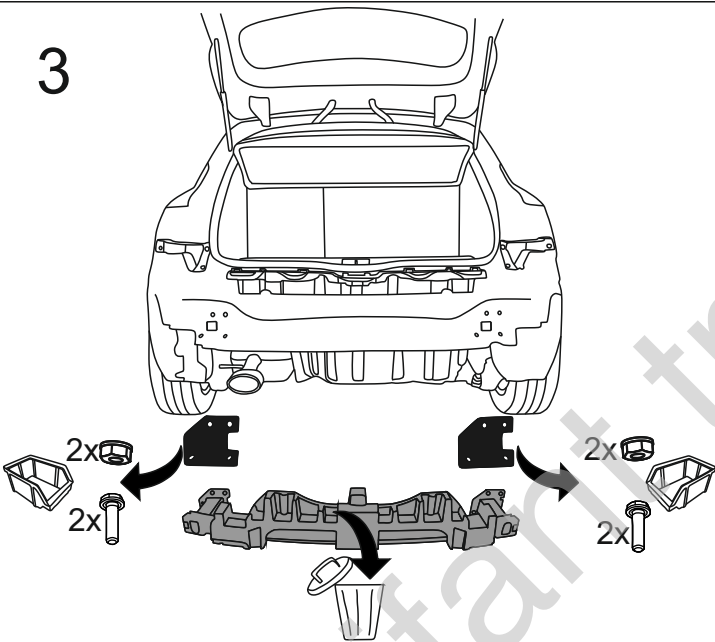

Renault Megane IV (5D)

(2016 - →)

R-106

- PL** **Zaczep Kulowy** Instrukcja montażu i eksploatacji
- GB** **Tow bar** Installation and operating instructions
- D** **Die Anhängerkupplung** Montage- und Gebrauchsanleitung
- ES** **Gancho de remolque** Las instrucciones de instalación y de operación
- RU** **Фаркоп** Инструкция по установке и эксплуатации ТСУ
- FR** **Attelage** Notice de montage et d'utilisation
- IT** **Gancio traino** Istruzioni di montaggio
- CZ** **Tažné zařízení** Návod na montáž a použití
- RO** **Cârlig de remorcare** Instrucția de montaj și exploatare
- SE** **Dragkulan** Monterings- och bruksanvisningar.

8.8	
M6 - 10 (Nm)	M12 - 85 (Nm)
M8 - 25 (Nm)	M14 - 135 (Nm)
M10 - 50 (Nm)	M16 - 200 (Nm)

1

2

3

4

5

6

7