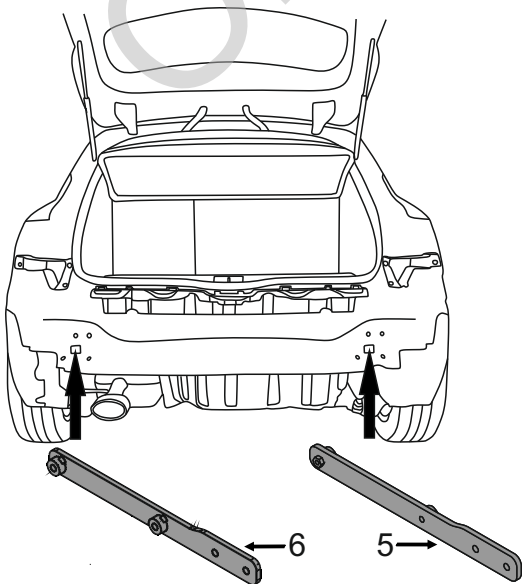

Renault Megane IV (5D)

(2016 - →)

R-106

- PL** **Zaczep Kulowy** Instrukcja montażu i eksploatacji
- GB** **Tow bar** Installation and operating instructions
- D** **Die Anhängerkupplung** Montage- und Gebrauchsanleitung
- ES** **Gancho de remolque** Las instrucciones de instalación y de operación
- RU** **Фаркоп** Инструкция по установке и эксплуатации ТСУ
- FR** **Attelage** Notice de montage et d'utilisation
- IT** **Gancio traino** Istruzioni di montaggio
- CZ** **Tažné zařízení** Návod na montáž a použití
- RO** **Cârlig de remorcare** Instrucția de montaj și exploatare
- SE** **Dragkulan** Monterings- och bruksanvisningar.

8.8	
M6 - 10 (Nm)	M12 - 85 (Nm)
M8 - 25 (Nm)	M14 - 135 (Nm)
M10 - 50 (Nm)	M16 - 200 (Nm)

1

2

3

4

5

6

7

8

9

10

11

12

13

14

[mm]