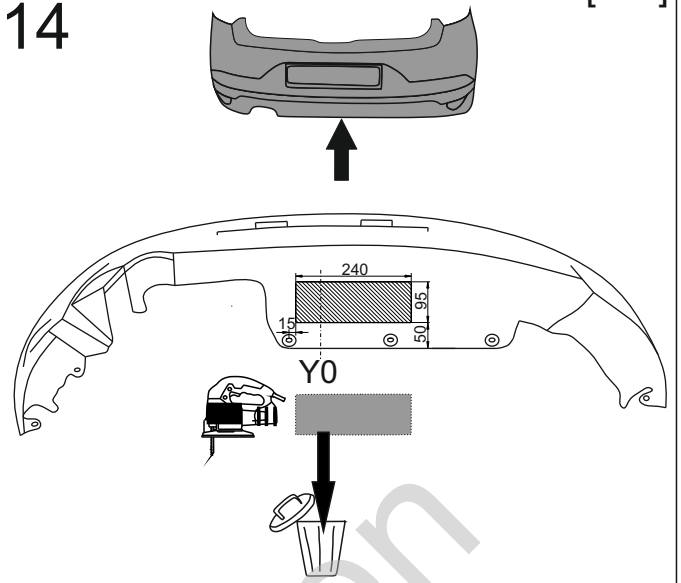

Renault Megane IV (5D)

(2016 - →)

R-106

- PL** **Zaczep Kulowy** Instrukcja montażu i eksploatacji
- GB** **Tow bar** Installation and operating instructions
- D** **Die Anhängerkupplung** Montage- und Gebrauchsanleitung
- ES** **Gancho de remolque** Las instrucciones de instalación y de operación
- RU** **Фаркоп** Инструкция по установке и эксплуатации ТСУ
- FR** **Attelage** Notice de montage et d'utilisation
- IT** **Gancio traino** Istruzioni di montaggio
- CZ** **Tažné zařízení** Návod na montáž a použití
- RO** **Cârlig de remorcare** Instrucția de montaj și exploatare
- SE** **Dragkulan** Monterings- och bruksanvisningar.

8

9

10

11

12

13

14

[mm]