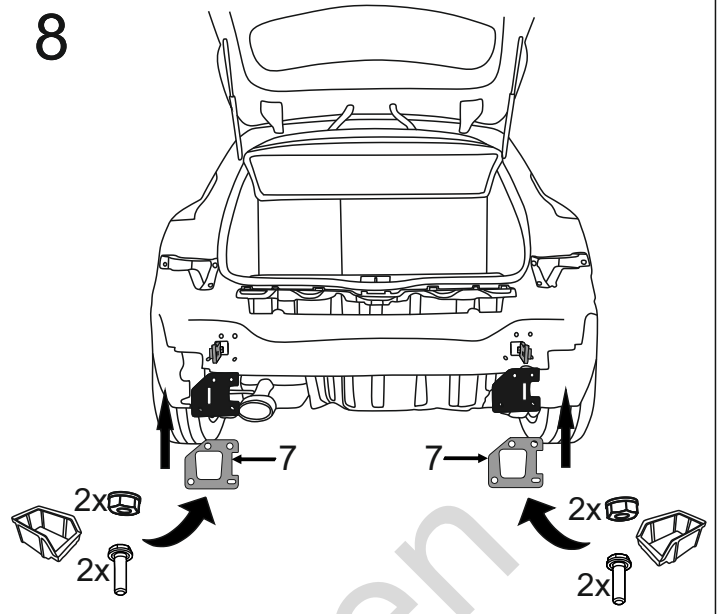

Renault Megane IV (5D)

(2016 - →)

R-106

- PL** **Zaczep Kulowy** Instrukcja montażu i eksploatacji
- GB** **Tow bar** Installation and operating instructions
- D** **Die Anhängerkupplung** Montage- und Gebrauchsanleitung
- ES** **Gancho de remolque** Las instrucciones de instalación y de operación
- RU** **Фаркоп** Инструкция по установке и эксплуатации ТСУ
- FR** **Attelage** Notice de montage et d'utilisation
- IT** **Gancio traino** Istruzioni di montaggio
- CZ** **Tažné zařízení** Návod na montáž a použití
- RO** **Cârlig de remorcare** Instrucția de montaj și exploatare
- SE** **Dragkulan** Monterings- och bruksanvisningar.

8.8	
M6 - 10 (Nm)	M12 - 85 (Nm)
M8 - 25 (Nm)	M14 - 135 (Nm)
M10 - 50 (Nm)	M16 - 200 (Nm)

1

2

3

4

5

6

7

8

9

10

11

12

13

14

[mm]