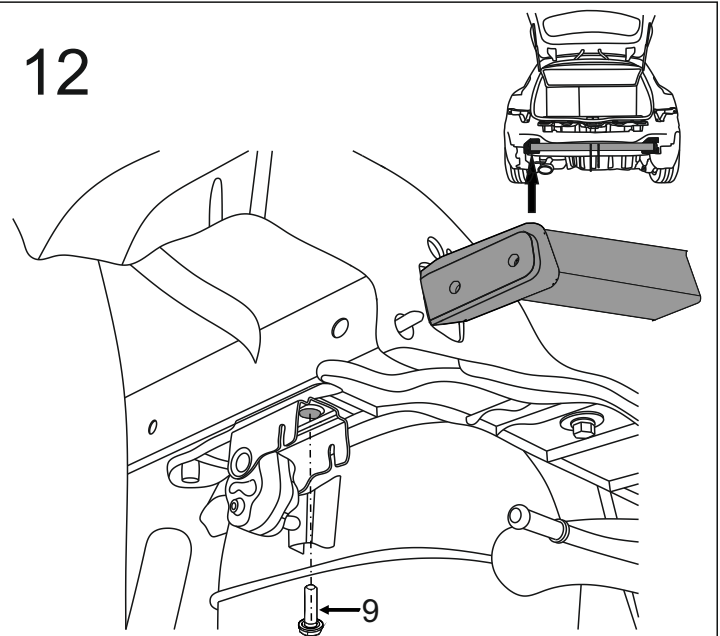

Renault Megane IV (5D)

(2016 - →)

R-106

- PL** **Zaczep Kulowy** Instrukcja montażu i eksploatacji
- GB** **Tow bar** Installation and operating instructions
- D** **Die Anhängerkupplung** Montage- und Gebrauchsanleitung
- ES** **Gancho de remolque** Las instrucciones de instalación y de operación
- RU** **Фаркоп** Инструкция по установке и эксплуатации ТСУ
- FR** **Attelage** Notice de montage et d'utilisation
- IT** **Gancio traino** Istruzioni di montaggio
- CZ** **Tažné zařízení** Návod na montáž a použití
- RO** **Cârlig de remorcare** Instrucția de montaj și exploatare
- SE** **Dragkulan** Monterings- och bruksanvisningar.

8

9

10

11

12

13

14

[mm]