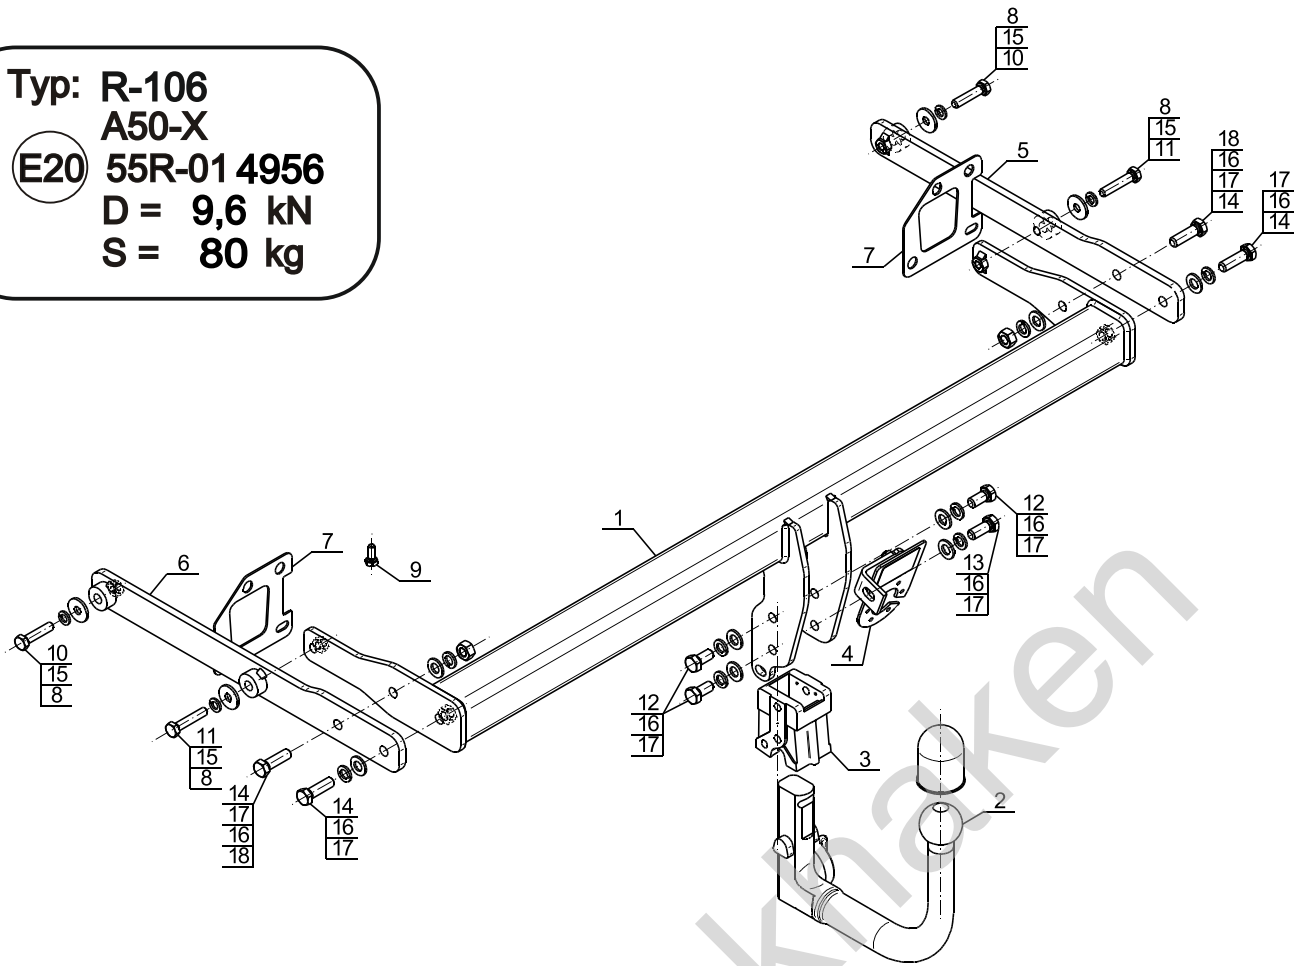

Renault Megane IV (5D)

(2016 - →)

R-106

- PL** **Zaczep Kulowy** Instrukcja montażu i eksploatacji
- GB** **Tow bar** Installation and operating instructions
- D** **Die Anhängerkupplung** Montage- und Gebrauchsanleitung
- ES** **Gancho de remolque** Las instrucciones de instalación y de operación
- RU** **Фаркоп** Инструкция по установке и эксплуатации ТСУ
- FR** **Attelage** Notice de montage et d'utilisation
- IT** **Gancio traino** Istruzioni di montaggio
- CZ** **Tažné zařízení** Návod na montáž a použití
- RO** **Cârlig de remorcare** Instrucția de montaj și exploatare
- SE** **Dragkulan** Monterings- och bruksanvisningar.

Typ: R-106
 A50-X
 E20 55R-01 4956
 D = 9,6 kN
 S = 80 kg

1		x1
2		x1
3		x1
4		x1
5		x1

6		x1
7		x2
8	Ø30/Ø10,5x3	x4
9	M8x20 (PN/M-82105) (8.8)	x1
10	M10x45 (PN/M-82105) (8.8)	x2
11	M10x50 (PN/M-82105) (8.8)	x2
12	M12x25 (PN/M-82105) (8.8)	x3
13	M12x30 (PN/M-82105) (8.8)	x1
14	M12x40 (PN/M-82105) (8.8)	x4
15	Ø10,2	x4
16	Ø12,2	x8
17	Ø13,0	x8
18	M12 (8)	x2

8.8	
M6 - 10 (Nm)	M12 - 85 (Nm)
M8 - 25 (Nm)	M14 - 135 (Nm)
M10 - 50 (Nm)	M16 - 200 (Nm)

1

2

3

4

5

6

7

8

9

10

11

12

13

14

[mm]