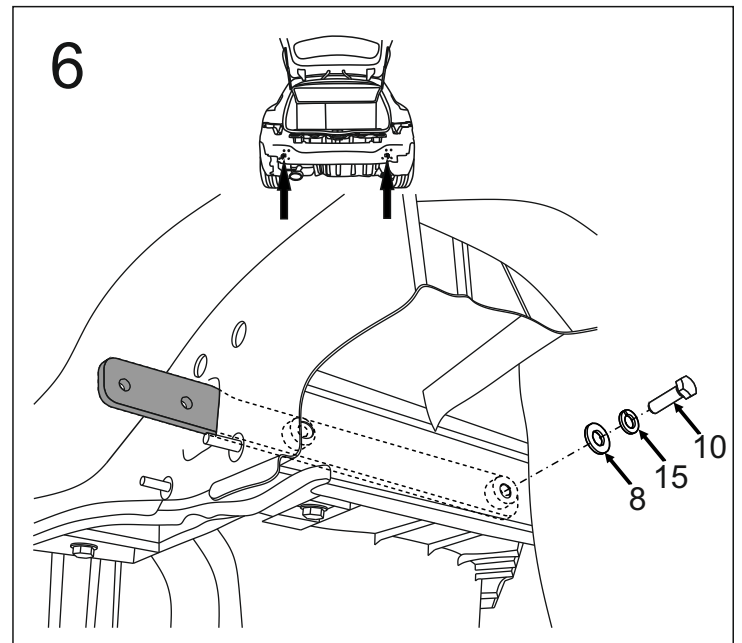

Renault Megane IV (5D)

(2016 - →)

R-106

- PL** **Zaczep Kulowy** Instrukcja montażu i eksploatacji
- GB** **Tow bar** Installation and operating instructions
- D** **Die Anhängerkupplung** Montage- und Gebrauchsanleitung
- ES** **Gancho de remolque** Las instrucciones de instalación y de operación
- RU** **Фаркоп** Инструкция по установке и эксплуатации ТСУ
- FR** **Attelage** Notice de montage et d'utilisation
- IT** **Gancio traino** Istruzioni di montaggio
- CZ** **Tažné zařízení** Návod na montáž a použití
- RO** **Cârlig de remorcare** Instrucția de montaj și exploatare
- SE** **Dragkulan** Monterings- och bruksanvisningar.

8.8	
M6 - 10 (Nm)	M12 - 85 (Nm)
M8 - 25 (Nm)	M14 - 135 (Nm)
M10 - 50 (Nm)	M16 - 200 (Nm)

1

2

3

4

5

6

7

8

9

10

11

12

13

14

[mm]