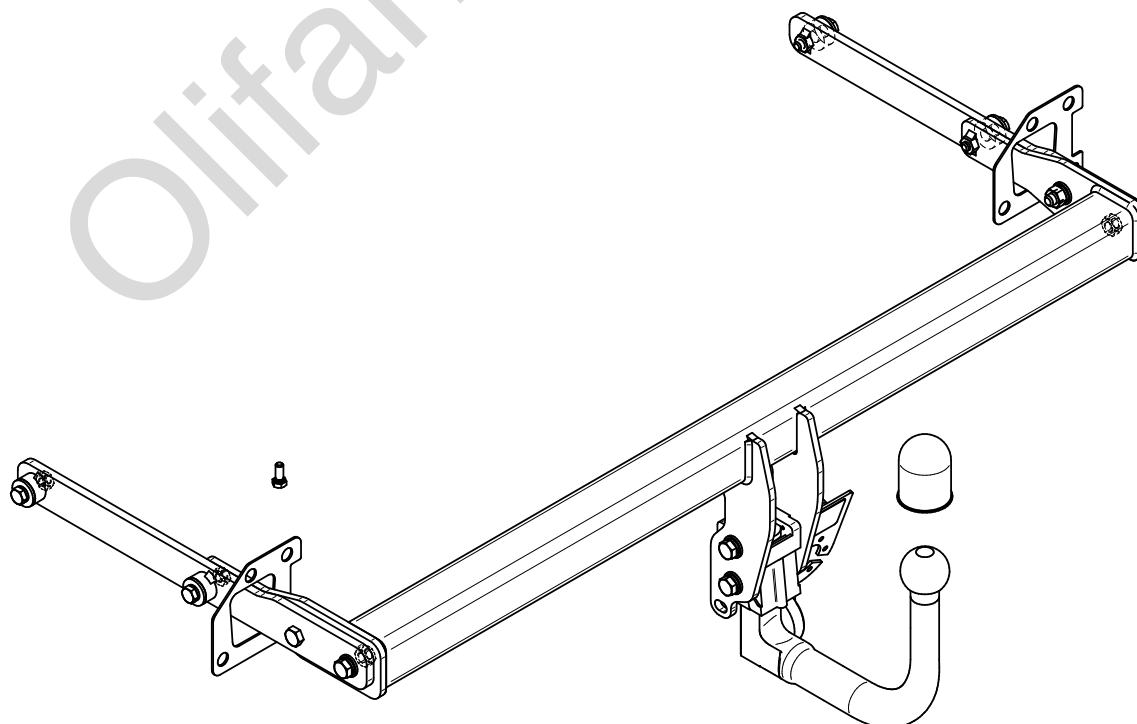

Renault Megane IV (5D)

(2016 - →)

R-106

- PL** **Zaczep Kulowy** Instrukcja montażu i eksploatacji
- GB** **Tow bar** Installation and operating instructions
- D** **Die Anhängerkupplung** Montage- und Gebrauchsanleitung
- ES** **Gancho de remolque** Las instrucciones de instalación y de operación
- RU** **Фаркоп** Инструкция по установке и эксплуатации ТСУ
- FR** **Attelage** Notice de montage et d'utilisation
- IT** **Gancio traino** Istruzioni di montaggio
- CZ** **Tažné zařízení** Návod na montáž a použití
- RO** **Cârlig de remorcare** Instrucția de montaj și exploatare
- SE** **Dragkulan** Monterings- och bruksanvisningar.

Typ: R-106
 A50-X
 E20 55R-01 4956
 D = 9,6 kN
 S = 80 kg

1		x1
2		x1
3		x1
4		x1
5		x1

6		x1
7		x2
8	Ø30/Ø10,5x3	x4
9	M8x20 (PN/M-82105) (8.8)	x1
10	M10x45 (PN/M-82105) (8.8)	x2
11	M10x50 (PN/M-82105) (8.8)	x2
12	M12x25 (PN/M-82105) (8.8)	x3
13	M12x30 (PN/M-82105) (8.8)	x1
14	M12x40 (PN/M-82105) (8.8)	x4
15	Ø10,2	x4
16	Ø12,2	x8
17	Ø13,0	x8
18	M12 (8)	x2

8

9

10

11

12

13

14

[mm]