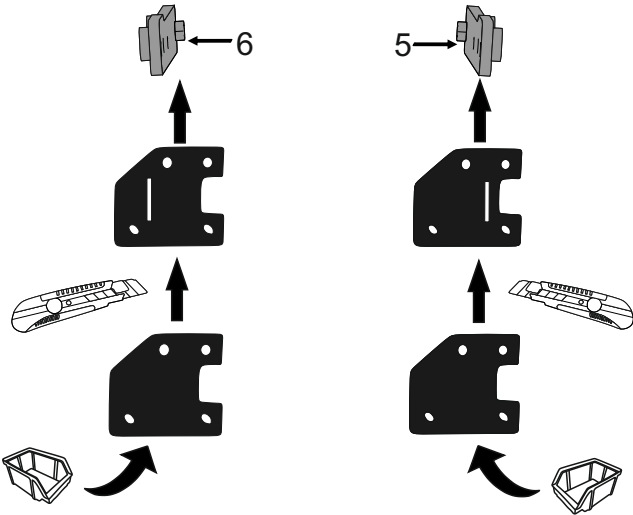

Renault Megane IV (5D)

(2016 - →)

R-106

- PL** **Zaczep Kulowy** Instrukcja montażu i eksploatacji
- GB** **Tow bar** Installation and operating instructions
- D** **Die Anhängerkupplung** Montage- und Gebrauchsanleitung
- ES** **Gancho de remolque** Las instrucciones de instalación y de operación
- RU** **Фаркоп** Инструкция по установке и эксплуатации ТСУ
- FR** **Attelage** Notice de montage et d'utilisation
- IT** **Gancio traino** Istruzioni di montaggio
- CZ** **Tažné zařízení** Návod na montáž a použití
- RO** **Cârlig de remorcare** Instrucția de montaj și exploatare
- SE** **Dragkulan** Monterings- och bruksanvisningar.

Typ: R-106
 A50-X
 E20 55R-01 4956
 D = 9,6 kN
 S = 80 kg

1		x1
2		x1
3		x1
4		x1
5		x1

6		x1
7		x2
8	Ø30/Ø10,5x3	x4
9	M8x20 (PN/M-82105) (8.8)	x1
10	M10x45 (PN/M-82105) (8.8)	x2
11	M10x50 (PN/M-82105) (8.8)	x2
12	M12x25 (PN/M-82105) (8.8)	x3
13	M12x30 (PN/M-82105) (8.8)	x1
14	M12x40 (PN/M-82105) (8.8)	x4
15	Ø10,2	x4
16	Ø12,2	x8
17	Ø13,0	x8
18	M12 (8)	x2

8.8	
M6 - 10 (Nm)	M12 - 85 (Nm)
M8 - 25 (Nm)	M14 - 135 (Nm)
M10 - 50 (Nm)	M16 - 200 (Nm)

1

2

3

4

5

6

7

8

9

10

11

12

13

14

[mm]