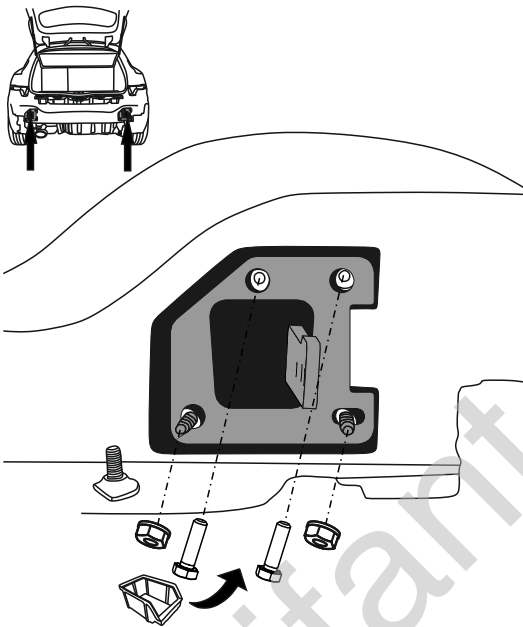

Renault Megane IV (5D)

(2016 - →)

R-106

- PL** **Zaczep Kulowy** Instrukcja montażu i eksploatacji
- GB** **Tow bar** Installation and operating instructions
- D** **Die Anhängerkupplung** Montage- und Gebrauchsanleitung
- ES** **Gancho de remolque** Las instrucciones de instalación y de operación
- RU** **Фаркоп** Инструкция по установке и эксплуатации ТСУ
- FR** **Attelage** Notice de montage et d'utilisation
- IT** **Gancio traino** Istruzioni di montaggio
- CZ** **Tažné zařízení** Návod na montáž a použití
- RO** **Cârlig de remorcare** Instrucția de montaj și exploatare
- SE** **Dragkulan** Monterings- och bruksanvisningar.

Typ: R-106
 A50-X
 E20 55R-01 4956
 D = 9,6 kN
 S = 80 kg

1		x1
2		x1
3		x1
4		x1
5		x1

6		x1
7		x2
8	Ø30/Ø10,5x3	x4
9	M8x20 (PN/M-82105) (8.8)	x1
10	M10x45 (PN/M-82105) (8.8)	x2
11	M10x50 (PN/M-82105) (8.8)	x2
12	M12x25 (PN/M-82105) (8.8)	x3
13	M12x30 (PN/M-82105) (8.8)	x1
14	M12x40 (PN/M-82105) (8.8)	x4
15	Ø10,2	x4
16	Ø12,2	x8
17	Ø13,0	x8
18	M12 (8)	x2

8.8	
M6 - 10 (Nm)	M12 - 85 (Nm)
M8 - 25 (Nm)	M14 - 135 (Nm)
M10 - 50 (Nm)	M16 - 200 (Nm)

1

2

3

4

5

6

7

8

9

10

11

12

13

14

[mm]