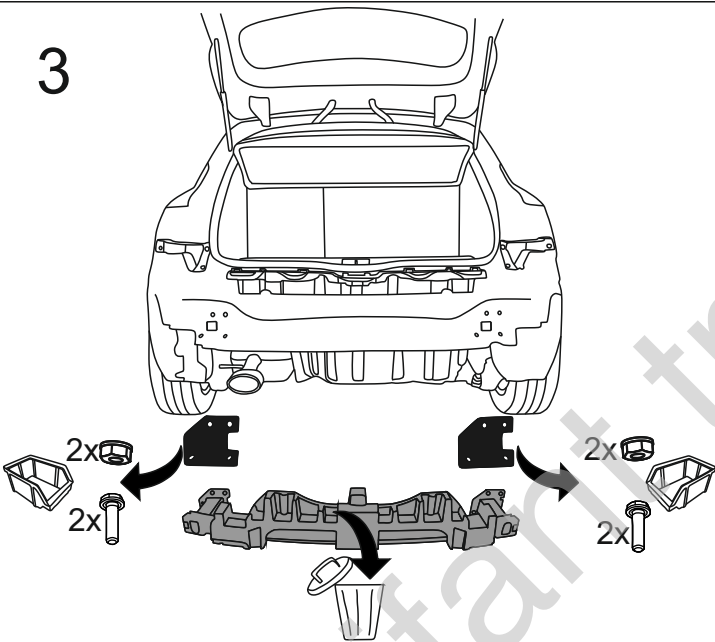

**Renault Megane IV (5D)**

**(2016 - →)**

**R-105**

- PL** **Zaczep Kulowy** Instrukcja montażu i eksploatacji
- GB** **Tow bar** Installation and operating instructions
- D** **Die Anhängerkupplung** Montage- und Gebrauchsanleitung
- ES** **Gancho de remolque** Las instrucciones de instalación y de operación
- RU** **Фаркоп** Инструкция по установке и эксплуатации ТСУ
- FR** **Attelage** Notice de montage et d'utilisation
- IT** **Gancio traino** Istruzioni di montaggio
- CZ** **Tažné zařízení** Návod na montáž a použití
- RO** **Cârlig de remorcare** Instrucția de montaj și exploatare
- SE** **Dragkulan** Monterings- och bruksanvisningar.

**OPTION**

	1x	M12x35	1x	Ø12,2
(CZ-050.00)	1x	Ø13,0	1x	M12

8.8	
M6 - 10 (Nm)	M12 - 85 (Nm)
M8 - 25 (Nm)	M14 - 135 (Nm)
M10 - 50 (Nm)	M16 - 200 (Nm)

1

2

3

4

5