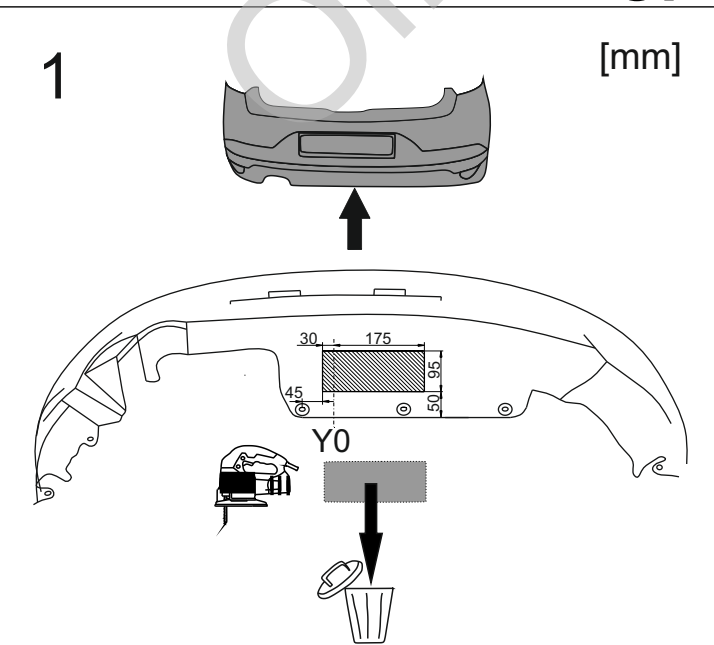

**Renault Megane IV (5D)**

**(2016 - →)**

**R-105**

- PL** **Zaczep Kulowy** Instrukcja montażu i eksploatacji
- GB** **Tow bar** Installation and operating instructions
- D** **Die Anhängerkupplung** Montage- und Gebrauchsanleitung
- ES** **Gancho de remolque** Las instrucciones de instalación y de operación
- RU** **Фаркоп** Инструкция по установке и эксплуатации ТСУ
- FR** **Attelage** Notice de montage et d'utilisation
- IT** **Gancio traino** Istruzioni di montaggio
- CZ** **Tažné zařízení** Návod na montáž a použití
- RO** **Cârlig de remorcare** Instrucția de montaj și exploatare
- SE** **Dragkulan** Monterings- och bruksanvisningar.

5		x1
6		x2
7	Ø30/Ø10,5x3	x4
8	M8x20 (PN/M-82105) (8.8)	x1
9	M10x45 (PN/M-82105) (8.8)	x2
10	M10x50 (PN/M-82105) (8.8)	x2
11	M12x40 (PN/M-82105) (8.8)	x4
12	M12x65 (PN/M-82101) (8.8)	x2
13	Ø10,2	x4
14	Ø12,2	x6
15	Ø13,0	x6
16	M12 (8)	x4

[mm]

14

15

**OPTION**

1

[mm]

2