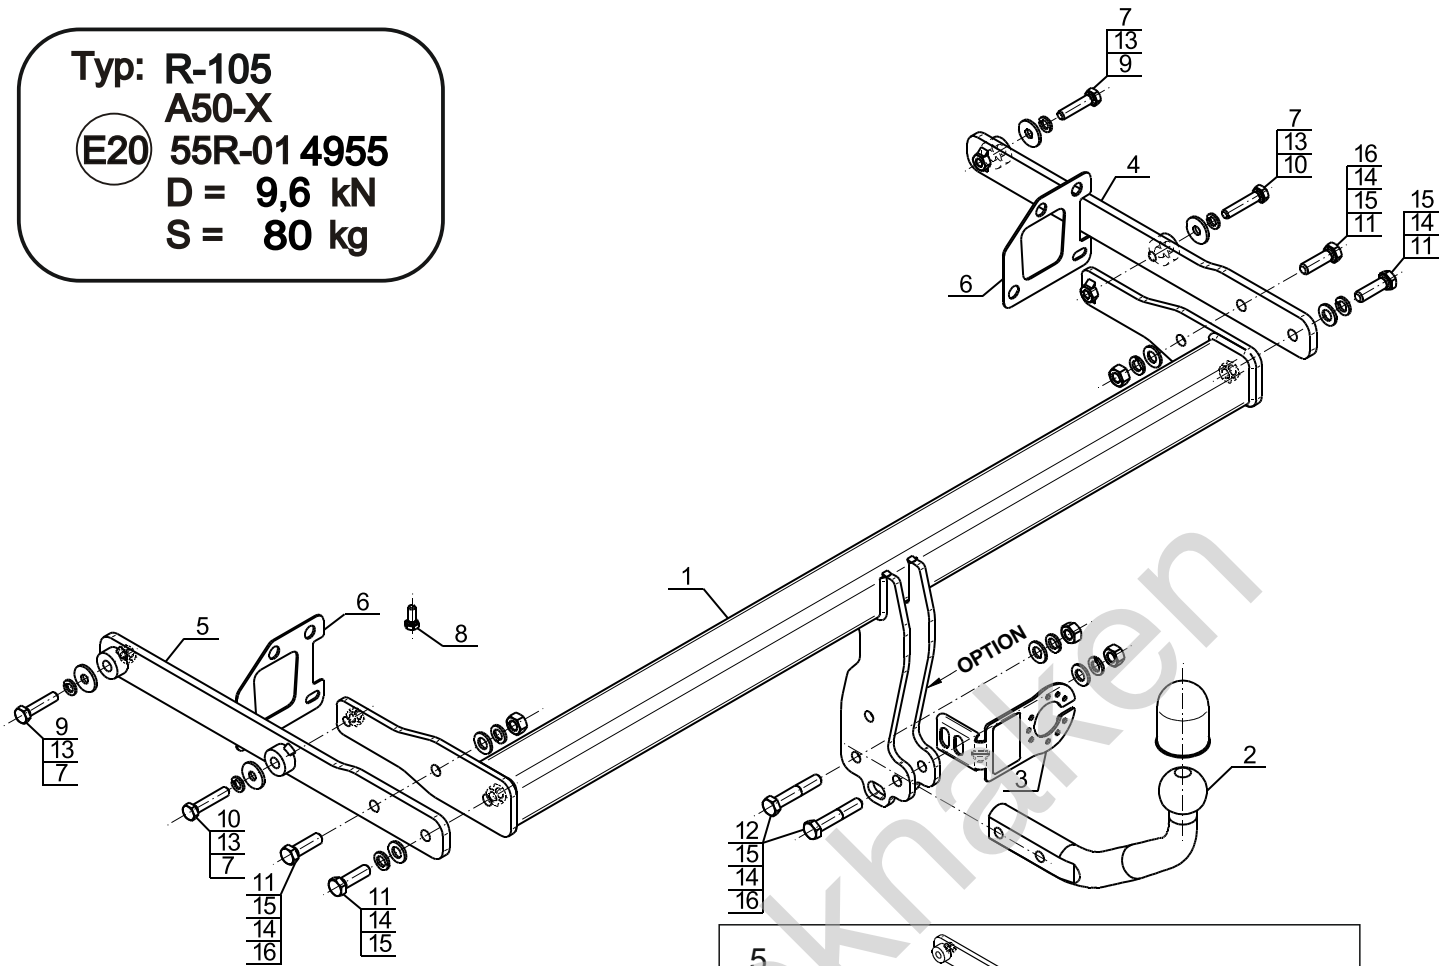

**Renault Megane IV (5D)**

**(2016 - →)**

**R-105**

- PL** **Zaczep Kulowy** Instrukcja montażu i eksploatacji
- GB** **Tow bar** Installation and operating instructions
- D** **Die Anhängerkupplung** Montage- und Gebrauchsanleitung
- ES** **Gancho de remolque** Las instrucciones de instalación y de operación
- RU** **Фаркоп** Инструкция по установке и эксплуатации ТСУ
- FR** **Attelage** Notice de montage et d'utilisation
- IT** **Gancio traino** Istruzioni di montaggio
- CZ** **Tažné zařízení** Návod na montáž a použití
- RO** **Cârlig de remorcare** Instrucția de montaj și exploatare
- SE** **Dragkulan** Monterings- och bruksanvisningar.

YES	NO
<input checked="" type="checkbox"/>	<input type="checkbox"/>

YES	NO
<input checked="" type="checkbox"/>	<input type="checkbox"/>

Typ: R-105  
 A50-X  
 E20 55R-01 4955  
 D = 9,6 kN  
 S = 80 kg

1		x1
2		x1
3		x1
4		x1

5		x1
6		x2
7	Ø30/Ø10,5x3	x4
8	M8x20 (PN/M-82105) (8.8)	x1
9	M10x45 (PN/M-82105) (8.8)	x2
10	M10x50 (PN/M-82105) (8.8)	x2
11	M12x40 (PN/M-82105) (8.8)	x4
12	M12x65 (PN/M-82101) (8.8)	x2
13	Ø10,2	x4
14	Ø12,2	x6
15	Ø13,0	x6
16	M12 (8)	x4

[mm]

14

15

**OPTION**

1

[mm]

2