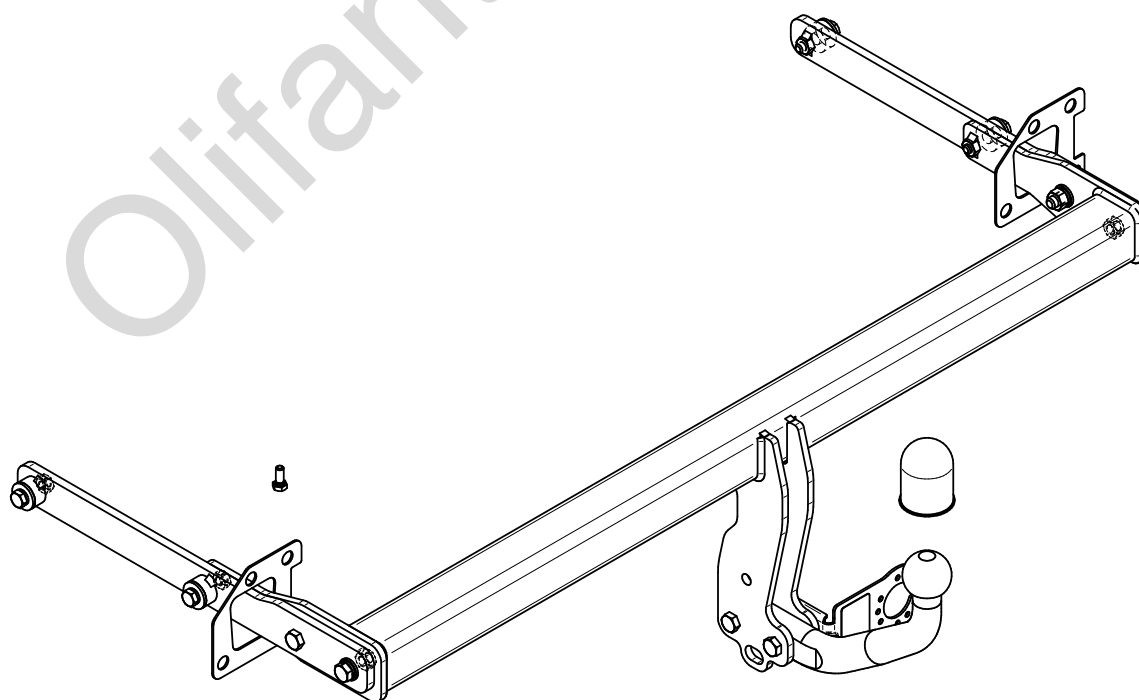

**Renault Megane IV (5D)**

**(2016 - →)**

**R-105**

- PL** **Zaczep Kulowy** Instrukcja montażu i eksploatacji
- GB** **Tow bar** Installation and operating instructions
- D** **Die Anhängerkupplung** Montage- und Gebrauchsanleitung
- ES** **Gancho de remolque** Las instrucciones de instalación y de operación
- RU** **Фаркоп** Инструкция по установке и эксплуатации ТСУ
- FR** **Attelage** Notice de montage et d'utilisation
- IT** **Gancio traino** Istruzioni di montaggio
- CZ** **Tažné zařízení** Návod na montáž a použití
- RO** **Cârlig de remorcare** Instrucția de montaj și exploatare
- SE** **Dragkulan** Monterings- och bruksanvisningar.

YES	NO
<input checked="" type="checkbox"/>	<input type="checkbox"/>

YES	NO
<input checked="" type="checkbox"/>	<input type="checkbox"/>

Typ: R-105  
 A50-X  
 E20 55R-01 4955  
 D = 9,6 kN  
 S = 80 kg

1		x1
2		x1
3		x1
4		x1

5		x1
6		x2
7	Ø30/Ø10,5x3	x4
8	M8x20 (PN/M-82105) (8.8)	x1
9	M10x45 (PN/M-82105) (8.8)	x2
10	M10x50 (PN/M-82105) (8.8)	x2
11	M12x40 (PN/M-82105) (8.8)	x4
12	M12x65 (PN/M-82101) (8.8)	x2
13	Ø10,2	x4
14	Ø12,2	x6
15	Ø13,0	x6
16	M12 (8)	x4