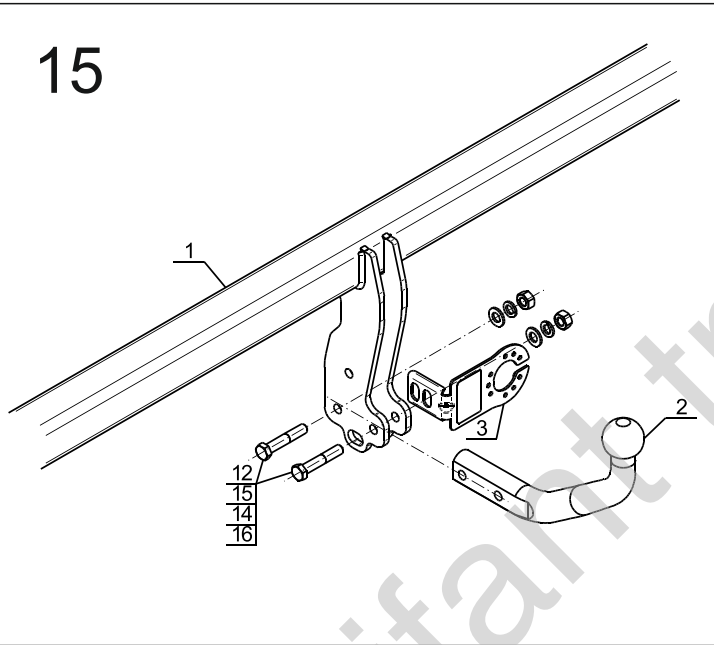

**Renault Megane IV (5D)**

**(2016 - →)**

**R-105**

- PL** **Zaczep Kulowy** Instrukcja montażu i eksploatacji
- GB** **Tow bar** Installation and operating instructions
- D** **Die Anhängerkupplung** Montage- und Gebrauchsanleitung
- ES** **Gancho de remolque** Las instrucciones de instalación y de operación
- RU** **Фаркоп** Инструкция по установке и эксплуатации ТСУ
- FR** **Attelage** Notice de montage et d'utilisation
- IT** **Gancio traino** Istruzioni di montaggio
- CZ** **Tažné zařízení** Návod na montáž a použití
- RO** **Cârlig de remorcare** Instrucția de montaj și exploatare
- SE** **Dragkulan** Monterings- och bruksanvisningar.

5		x1
6		x2
7	Ø30/Ø10,5x3	x4
8	M8x20 (PN/M-82105) (8.8)	x1
9	M10x45 (PN/M-82105) (8.8)	x2
10	M10x50 (PN/M-82105) (8.8)	x2
11	M12x40 (PN/M-82105) (8.8)	x4
12	M12x65 (PN/M-82101) (8.8)	x2
13	Ø10,2	x4
14	Ø12,2	x6
15	Ø13,0	x6
16	M12 (8)	x4

**OPTION**

	1x	M12x35	1x	Ø12,2
(CZ-050.00)	1x	Ø13,0	1x	M12

8.8	
M6 - 10 (Nm)	M12 - 85 (Nm)
M8 - 25 (Nm)	M14 - 135 (Nm)
M10 - 50 (Nm)	M16 - 200 (Nm)

1

2

3

4

5

[mm]

14

15

**OPTION**

1

[mm]

2