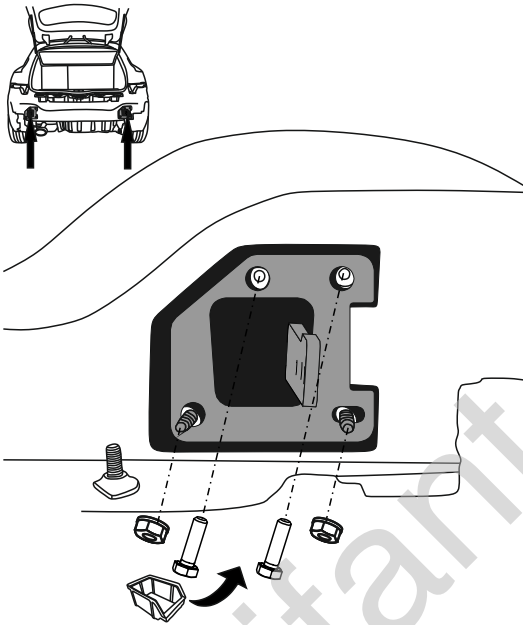

**Renault Megane IV (5D)**

**(2016 - →)**

**R-105**

- PL** **Zaczep Kulowy** Instrukcja montażu i eksploatacji
- GB** **Tow bar** Installation and operating instructions
- D** **Die Anhängerkupplung** Montage- und Gebrauchsanleitung
- ES** **Gancho de remolque** Las instrucciones de instalación y de operación
- RU** **Фаркоп** Инструкция по установке и эксплуатации ТСУ
- FR** **Attelage** Notice de montage et d'utilisation
- IT** **Gancio traino** Istruzioni di montaggio
- CZ** **Tažné zařízení** Návod na montáž a použití
- RO** **Cârlig de remorcare** Instrucția de montaj și exploatare
- SE** **Dragkulan** Monterings- och bruksanvisningar.

5		x1
6		x2
7	Ø30/Ø10,5x3	x4
8	M8x20 (PN/M-82105) (8.8)	x1
9	M10x45 (PN/M-82105) (8.8)	x2
10	M10x50 (PN/M-82105) (8.8)	x2
11	M12x40 (PN/M-82105) (8.8)	x4
12	M12x65 (PN/M-82101) (8.8)	x2
13	Ø10,2	x4
14	Ø12,2	x6
15	Ø13,0	x6
16	M12 (8)	x4

6

7

8

9

10

11

12

13

[mm]

14

15

**OPTION**

1

[mm]

2